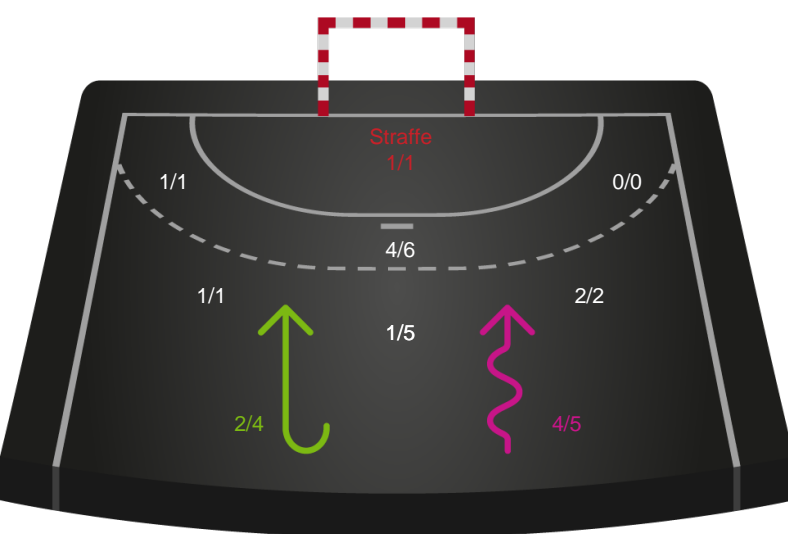

Ribe-Esbjerg HH

Skuddiagram