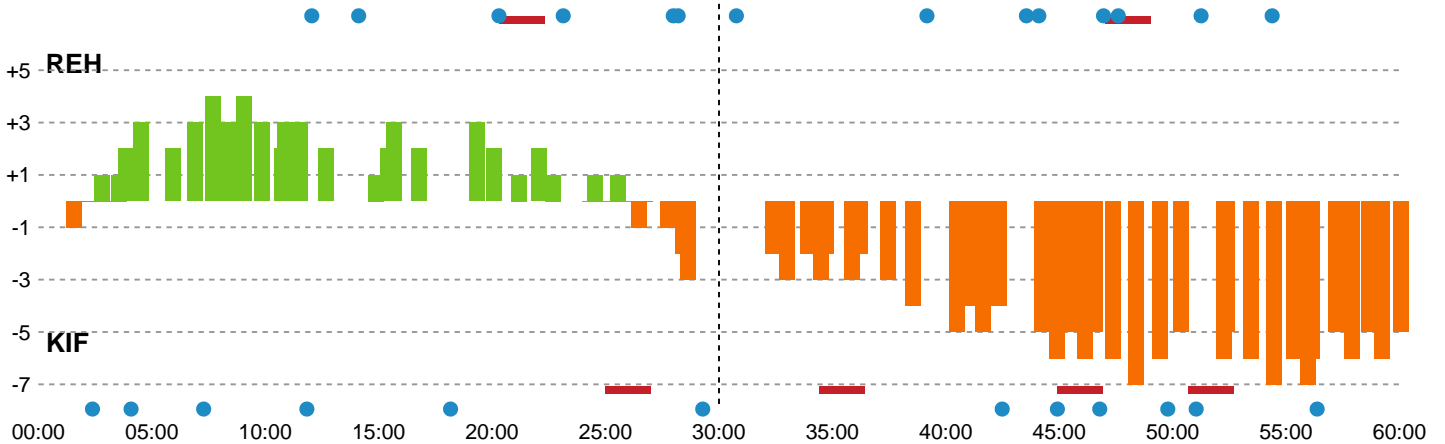

Fordeling af mål og skud

Ribe-Esbjerg HH - KIF Kolding - 33-38 (17-20)

457721 / 28.11.2022, 18.30 / Blue Water Dokken / HTH Herreligaen - Grundspil

Intet billede angivet

Angrebet sluttede med:

Skuddene endte med:

Teknisk fejl

2 min

Assist

Målforskel i løbet af kampen

Shotplot for Anden halvleg

Ribe-Esbjerg HH - KIF Kolding - 33-38 (17-20)

457721 / 28.11.2022, 18.30 / Blue Water Dokken / HTH Herreligaen - Grundspil

Intet billede angivet