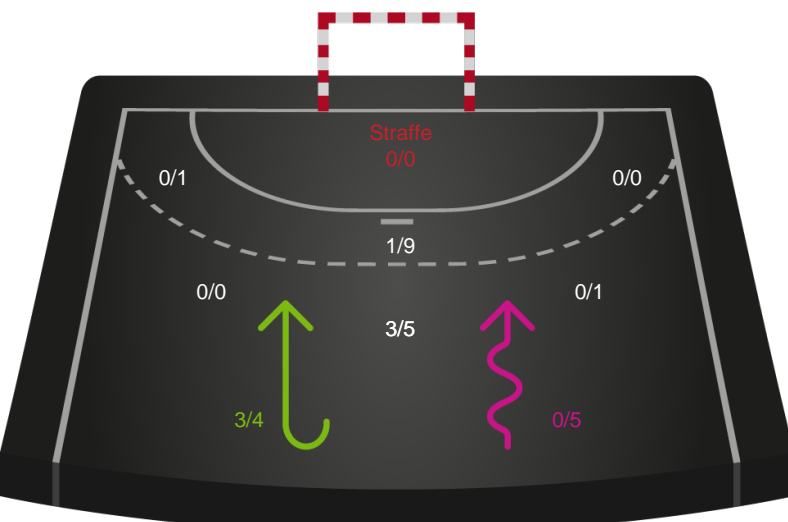

Shotplot for Anden halvleg

Ribe-Esbjerg HH - KIF Kolding - 33-38 (17-20)

457721 / 28.11.2022, 18.30 / Blue Water Dokken / HTH Herreligaen - Grundspil

Intet billede angivet

Ribe-Esbjerg HH

Redningsdiagram