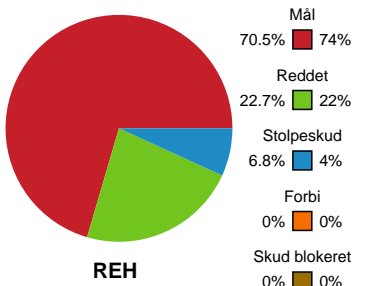

Fordeling af mål og skud

Ribe-Esbjerg HH - KIF Kolding - 33-38 (17-20)

457721 / 28.11.2022, 18.30 / Blue Water Dokken / HTH Herreligaen - Grundspil

Intet billede angivet

Angrebet sluttede med:

Skuddene endte med:

Teknisk fejl

2 min

Assist

Målforskel i løbet af kampen

Shotplot for Anden halvleg

Ribe-Esbjerg HH - KIF Kolding - 33-38 (17-20)

457721 / 28.11.2022, 18.30 / Blue Water Dokken / HTH Herreligaen - Grundspil

Intet billede angivet