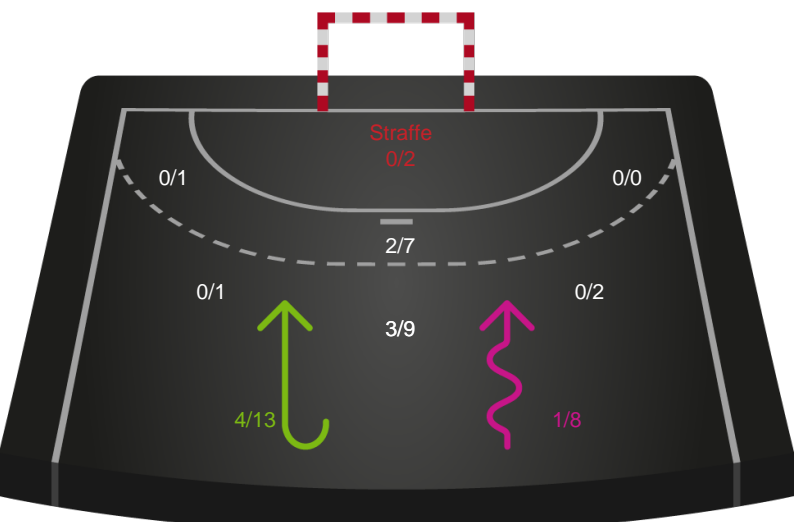

KIF Kolding

Redningsdiagram