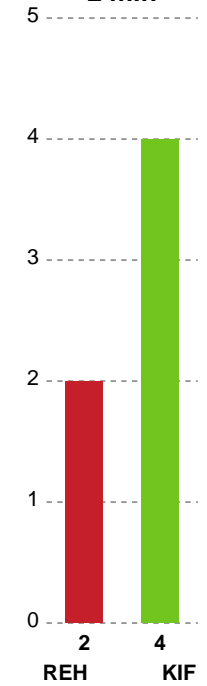

Fordeling af mål og skud

Ribe-Esbjerg HH - KIF Kolding - 33-38 (17-20)

457721 / 28.11.2022, 18.30 / Blue Water Dokken / HTH Herreligaen - Grundspil

Intet billede angivet

Angrebet sluttede med:

Skuddene endte med:

Teknisk fejl

2 min

Assist

Målforskel i løbet af kampen

Shotplot for Anden halvleg

Ribe-Esbjerg HH - KIF Kolding - 33-38 (17-20)

457721 / 28.11.2022, 18.30 / Blue Water Dokken / HTH Herreligaen - Grundspil

Intet billede angivet