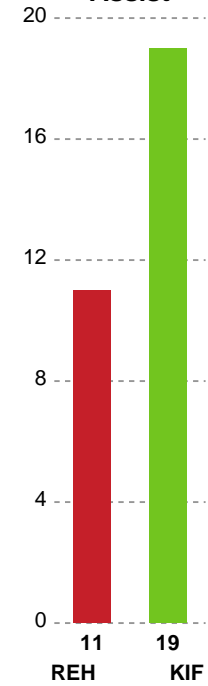

Fordeling af mål og skud

Ribe-Esbjerg HH - KIF Kolding - 33-38 (17-20)

457721 / 28.11.2022, 18.30 / Blue Water Dokken / HTH Herreligaen - Grundspil

Intet billede angivet

Angrebet sluttede med:

Skuddene endte med:

Teknisk fejl

2 min

Assist

Målforskel i løbet af kampen

Shotplot for Anden halvleg

Ribe-Esbjerg HH - KIF Kolding - 33-38 (17-20)

457721 / 28.11.2022, 18.30 / Blue Water Dokken / HTH Herreligaen - Grundspil

Intet billede angivet