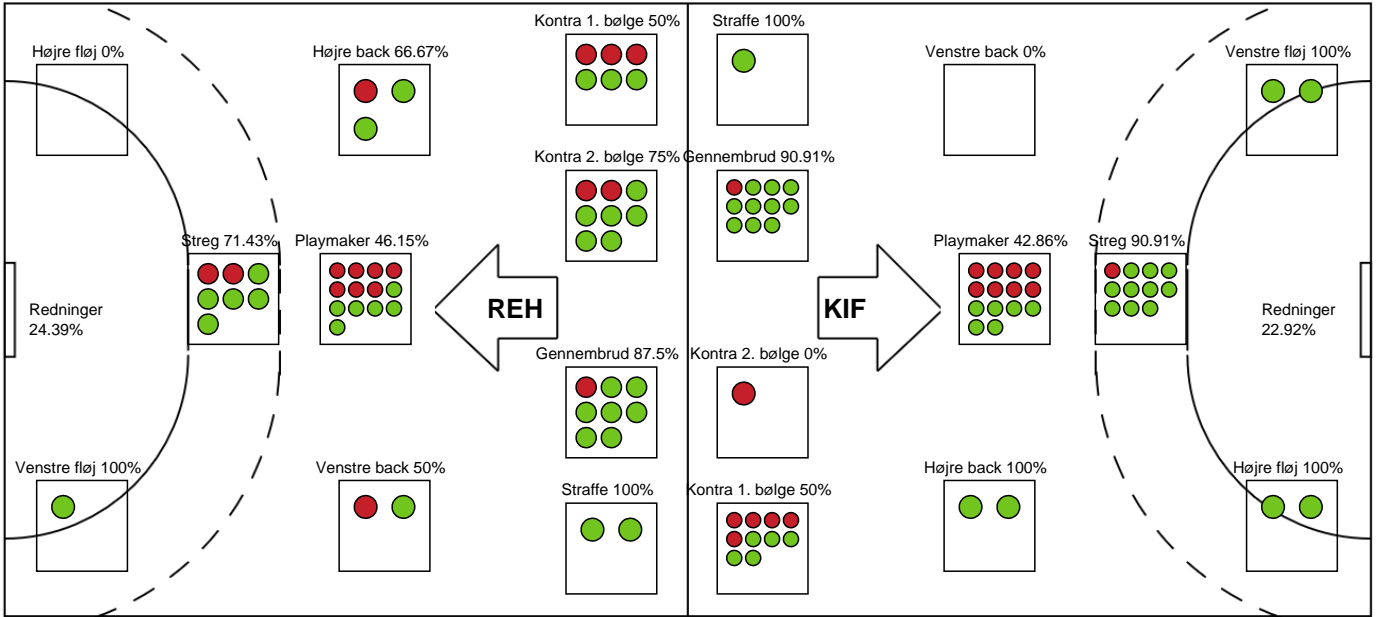

KAMPHÆNDELSER

Ribe-Esbjerg HH - KIF Kolding - 33-38 (17-20)

Intet billede angivet

457721 / 28.11.2022, 18.30 / Blue Water Dokken / HTH Herreligaen - Grundspil

Ribe-Esbjerg HH		KIF Kolding		
		33-38	Skud blokeret - Playmaker - 15 Jens Svane PESCHARDT Skud blokeret af	60:00
60:00	Fuldtid kl 10:49:17	33-38		
60:00	Kamp slut kl 10:49:18	33-38		

Fordeling af mål og skud

Ribe-Esbjerg HH - KIF Kolding - 33-38 (17-20)

457721 / 28.11.2022, 18.30 / Blue Water Dokken / HTH Herreligaen - Grundspil

Intet billede angivet

Angrebet sluttede med:

Skuddene endte med: