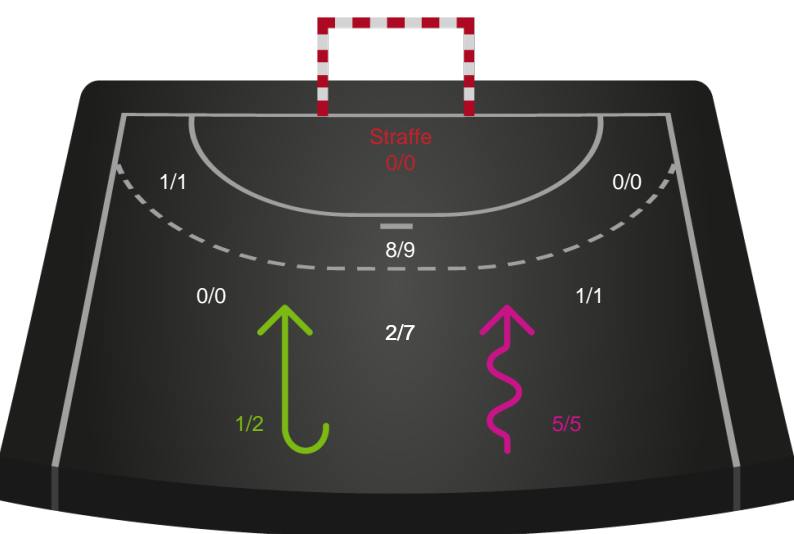

KIF Kolding

Skuddiagram