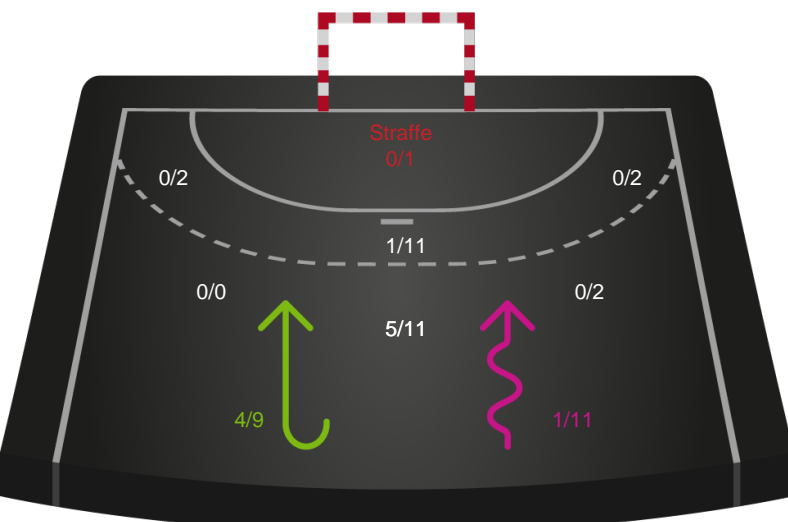

Shotplot for Total

Ribe-Esbjerg HH - KIF Kolding - 33-38 (17-20)

457721 / 28.11.2022, 18.30 / Blue Water Dokken / HTH Herreligaen - Grundspil

Intet billede angivet

Ribe-Esbjerg HH

Redningsdiagram

Kontra

Gennembrud