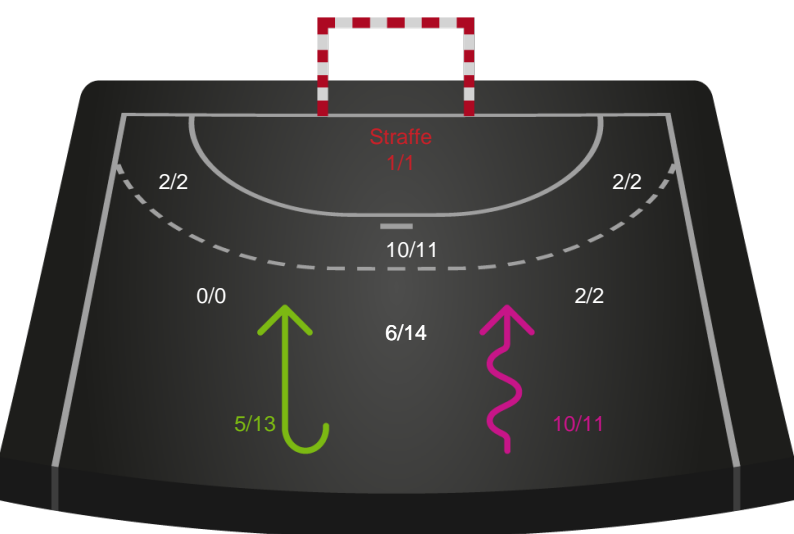

KIF Kolding

Skuddiagram

Kontra

Gennembrud

Hold statistik for Første halvleg

Ribe-Esbjerg HH - KIF Kolding - 33-38 (17-20)

Intet billede angivet

457721 / 28.11.2022, 18.30 / Blue Water Dokken / HTH Herreligaen - Grundspil