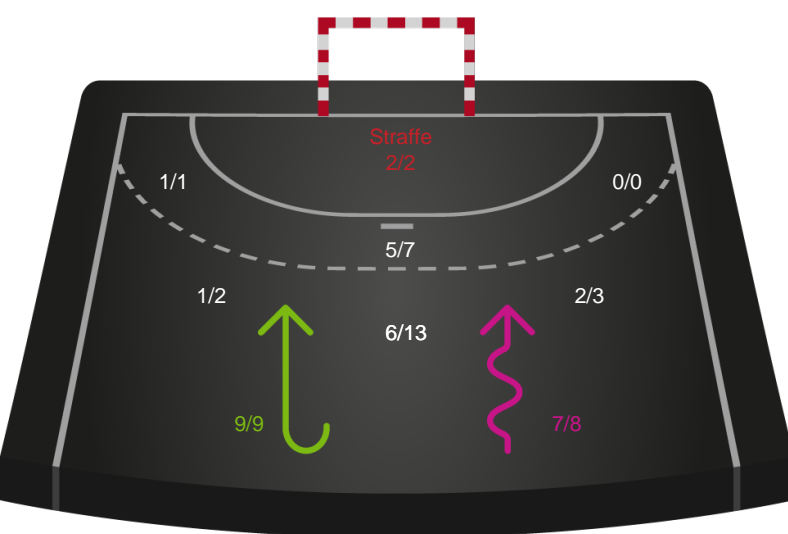

Ribe-Esbjerg HH

Skuddiagram