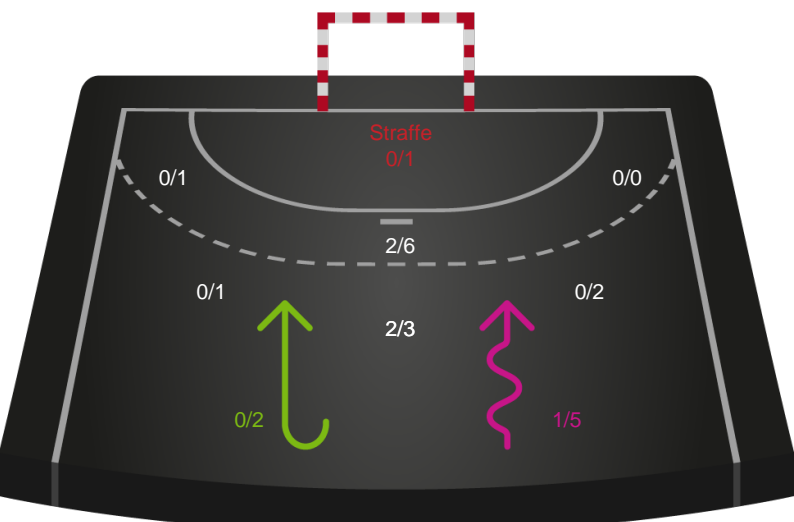

KIF Kolding

Redningsdiagram