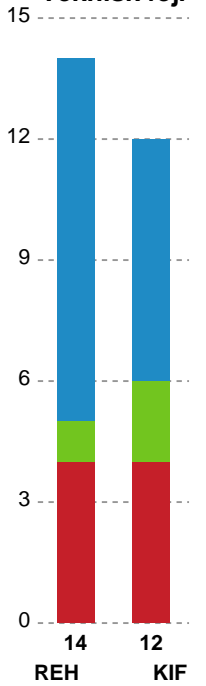

Fordeling af mål og skud

Ribe-Esbjerg HH - KIF Kolding - 33-38 (17-20)

457721 / 28.11.2022, 18.30 / Blue Water Dokken / HTH Herreligaen - Grundspil

Intet billede angivet

Angrebet sluttede med:

Skuddene endte med:

Teknisk fejl

2 min

Assist

Målforskel i løbet af kampen

Shotplot for Anden halvleg

Ribe-Esbjerg HH - KIF Kolding - 33-38 (17-20)

457721 / 28.11.2022, 18.30 / Blue Water Dokken / HTH Herreligaen - Grundspil

Intet billede angivet