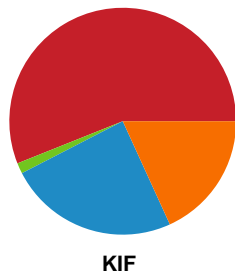

Fordeling af mål og skud

Ribe-Esbjerg HH - KIF Kolding - 33-38 (17-20)

457721 / 28.11.2022, 18.30 / Blue Water Dokken / HTH Herreligaen - Grundspil

Intet billede angivet

Angrebet sluttede med:

Skuddene endte med: