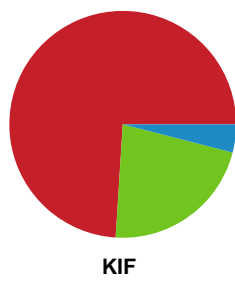

Fordeling af mål og skud

Ribe-Esbjerg HH - KIF Kolding - 33-38 (17-20)

457721 / 28.11.2022, 18.30 / Blue Water Dokken / HTH Herreligaen - Grundspil

Intet billede angivet

Angrebet sluttede med:

Skuddene endte med: