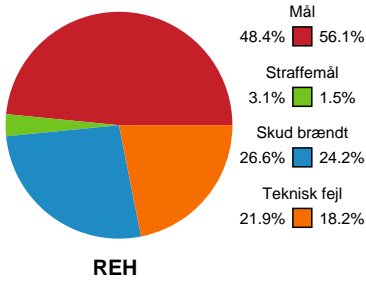

Fordeling af mål og skud

Ribe-Esbjerg HH - KIF Kolding - 33-38 (17-20)

457721 / 28.11.2022, 18.30 / Blue Water Dokken / HTH Herreligaen - Grundspil

Intet billede angivet

Angrebet sluttede med:

Skuddene endte med:

Teknisk fejl

2 min

Assist

Målforskel i løbet af kampen

Shotplot for Anden halvleg

Ribe-Esbjerg HH - KIF Kolding - 33-38 (17-20)

457721 / 28.11.2022, 18.30 / Blue Water Dokken / HTH Herreligaen - Grundspil

Intet billede angivet