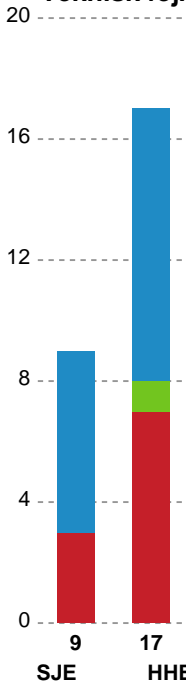

Teknisk fejl