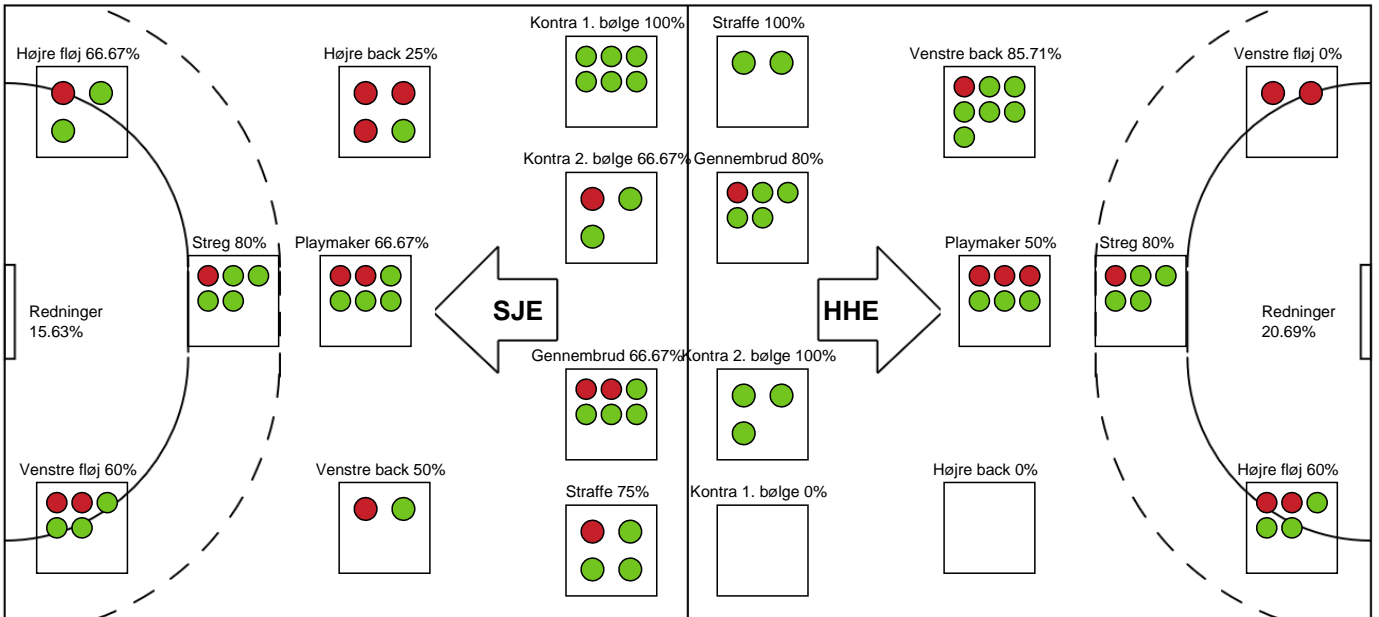

Fordeling af mål og skud

Sønderjyske Kvindehåndbold - Horsens Håndbold Elite - 30-25 (14-11)

748231 / 08.11.2024, 20.00 / Skansen 1 / Kvindeligaen - Grundspil