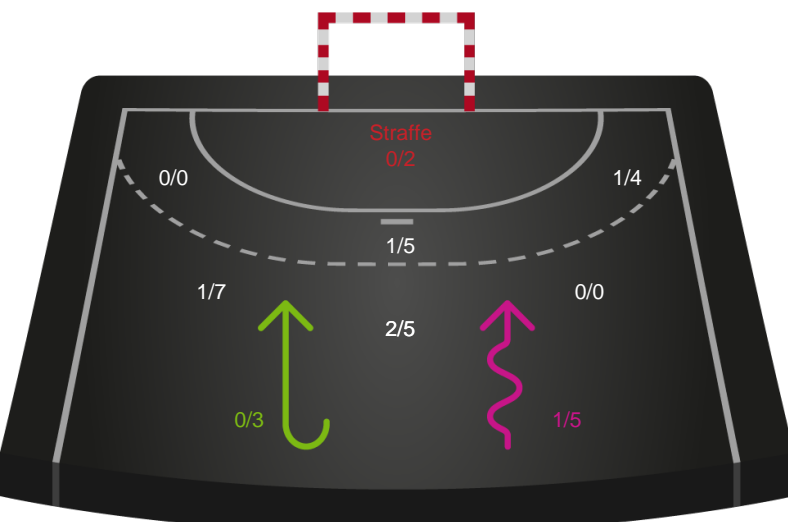

Shotplot for Total

Sønderjyske Kvindehåndbold - Horsens Håndbold Elite - 30-25 (14-11)

748231 / 08.11.2024, 20.00 / Skansen 1 / Kvindeligaen - Grundspil

Sønderjyske Kvindehåndbold

Redningsdiagram