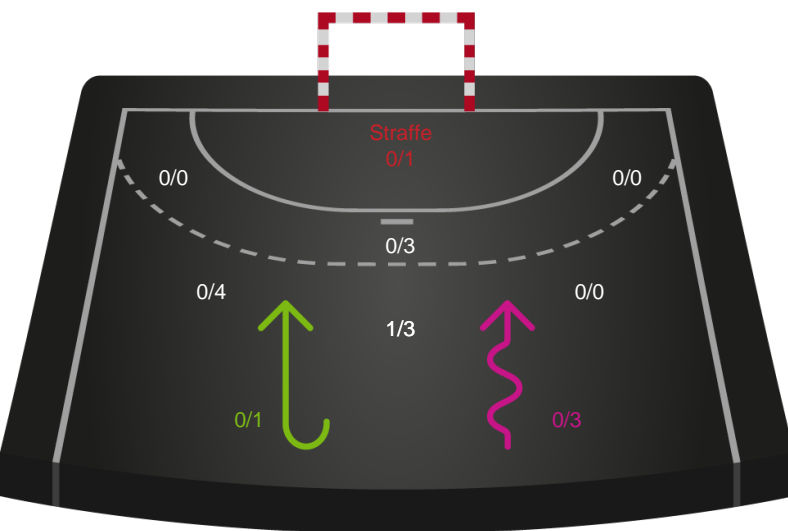

Shotplot for Anden halvleg

Sønderjyske Kvindehåndbold - Horsens Håndbold Elite - 30-25 (14-11)

748231 / 08.11.2024, 20.00 / Skansen 1 / Kvindeligaen - Grundspil

Sønderjyske Kvindehåndbold

Redningsdiagram