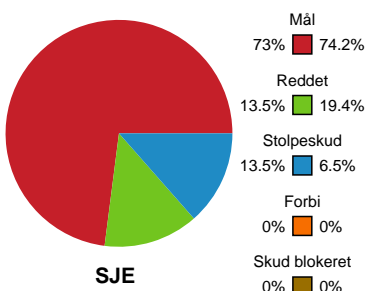

Skuddene endte med: