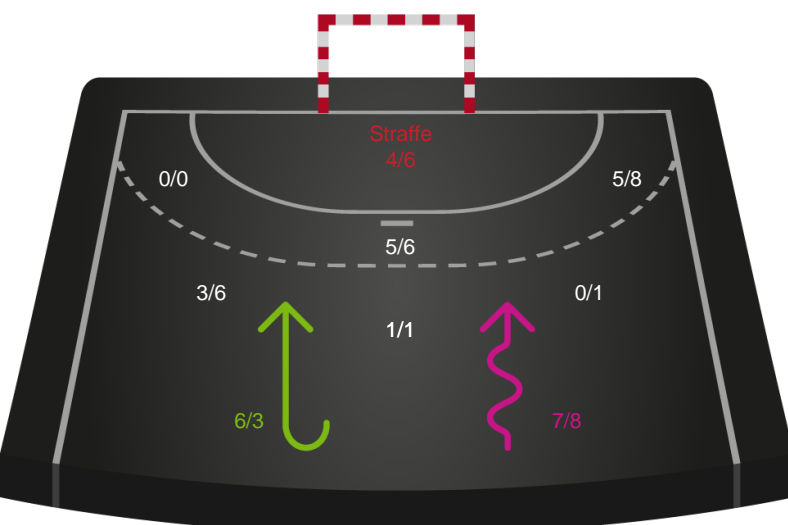

København Håndbold

Skuddiagram