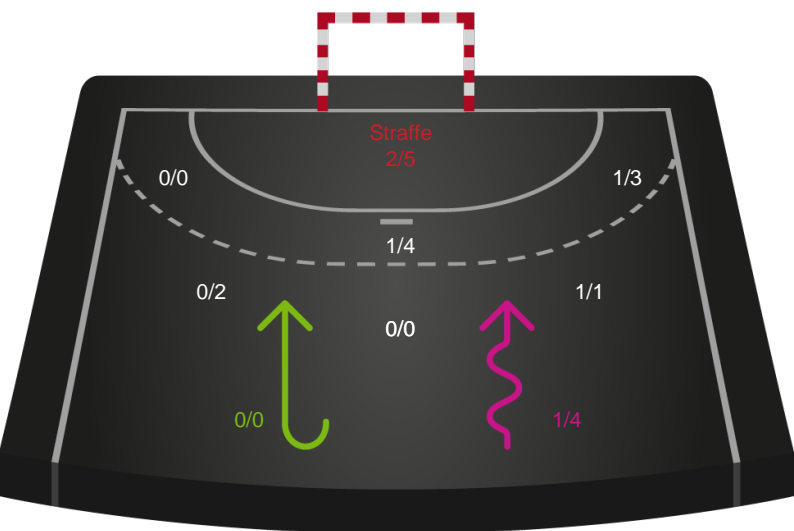

Horsens Håndbold Elite

Redningsdiagram