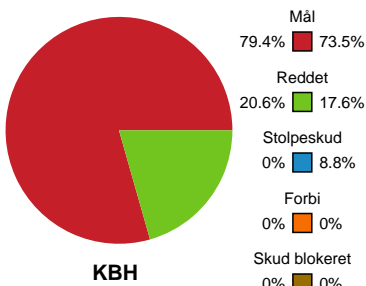

Fordeling af mål og skud

København Håndbold - Horsens Håndbold Elite - 31-30 (16-17)

111290 / 16.05.2025, 20.00 / Frederiksberg Opvisning / Kvindeligaen - Slutspil Pulje 1

Angrebet sluttede med:

Skuddene endte med: