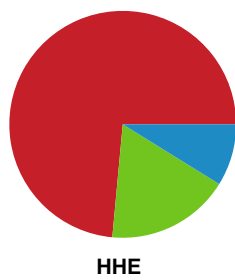

Fordeling af mål og skud

København Håndbold - Horsens Håndbold Elite - 31-30 (16-17)

111290 / 16.05.2025, 20.00 / Frederiksberg Opvisning / Kvindeligaen - Slutspil Pulje 1

Angrebet sluttede med:

Skuddene endte med: