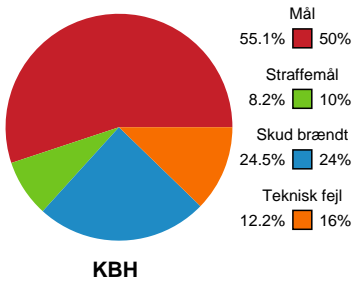

Fordeling af mål og skud

København Håndbold - Horsens Håndbold Elite - 31-30 (16-17)

111290 / 16.05.2025, 20.00 / Frederiksberg Opvisning / Kvindeligaen - Slutspil Pulje 1

Angrebet sluttede med:

Skuddene endte med: