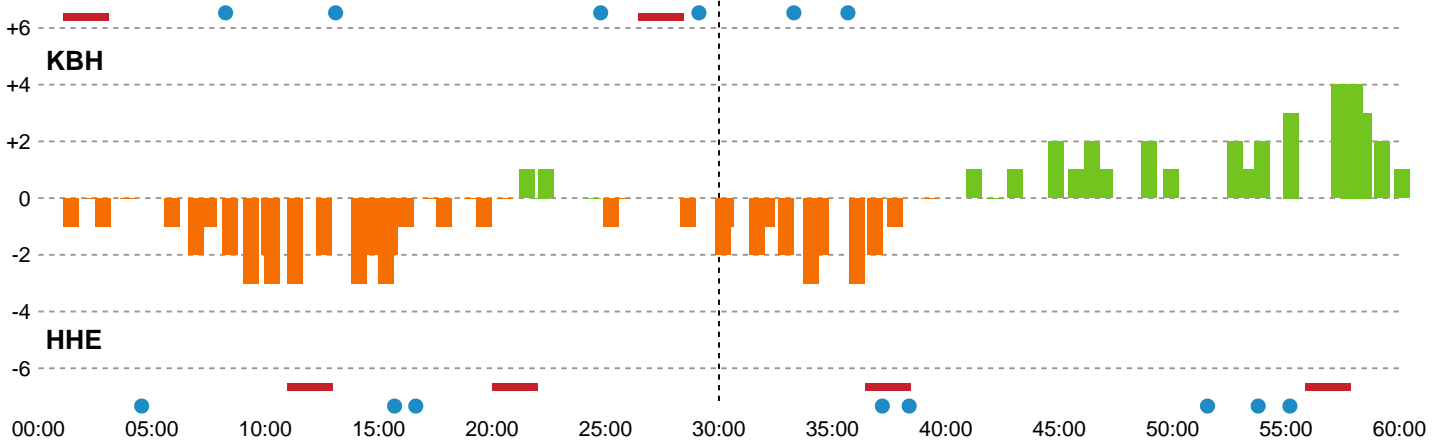

Fordeling af mål og skud

København Håndbold - Horsens Håndbold Elite - 31-30 (16-17)

111290 / 16.05.2025, 20.00 / Frederiksberg Opvisning / Kvindeligaen - Slutspil Pulje 1

Angrebet sluttede med:

Skuddene endte med:

Teknisk fejl

2 min

Assist

Målforskel i løbet af kampen

Shotplot for Første halvleg

København Håndbold - Horsens Håndbold Elite - 31-30 (16-17)

111290 / 16.05.2025, 20.00 / Frederiksberg Opvisning / Kvindeligaen - Slutspil Pulje 1