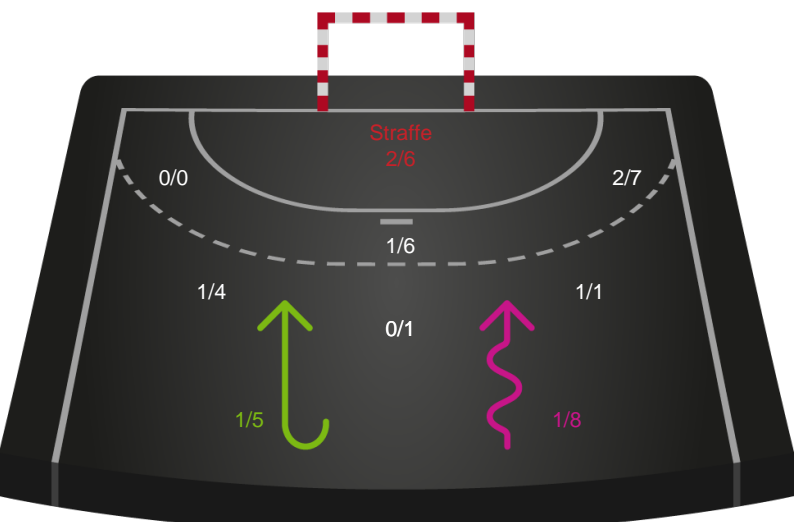

111290 / 16.05.2025, 20.00 / Frederiksberg Opvisning / Kvindeligaen - Slutspil Pulje 1

København Håndbold

Redningsdiagram

Kontra

Gennembrud

Horsens Håndbold Elite

Redningsdiagram

Kontra