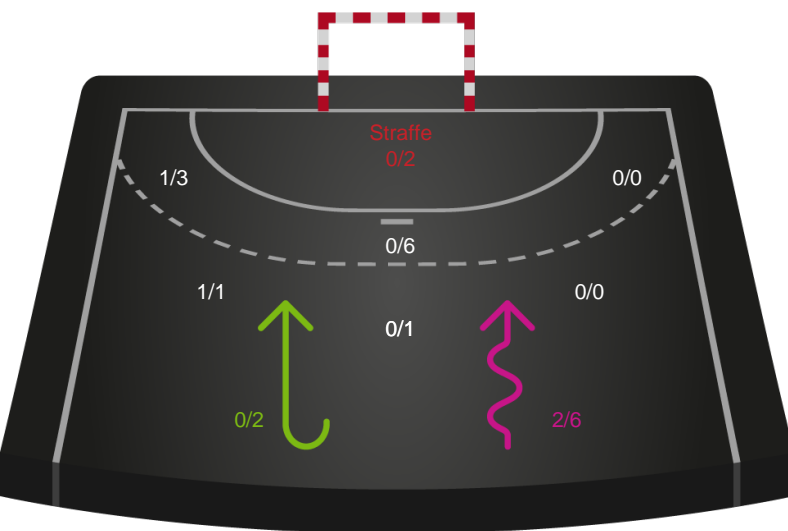

Shotplot for Første halvleg

København Håndbold - Horsens Håndbold Elite - 31-30 (16-17)

111290 / 16.05.2025, 20.00 / Frederiksberg Opvisning / Kvindeligaen - Slutspil Pulje 1

København Håndbold

Redningsdiagram