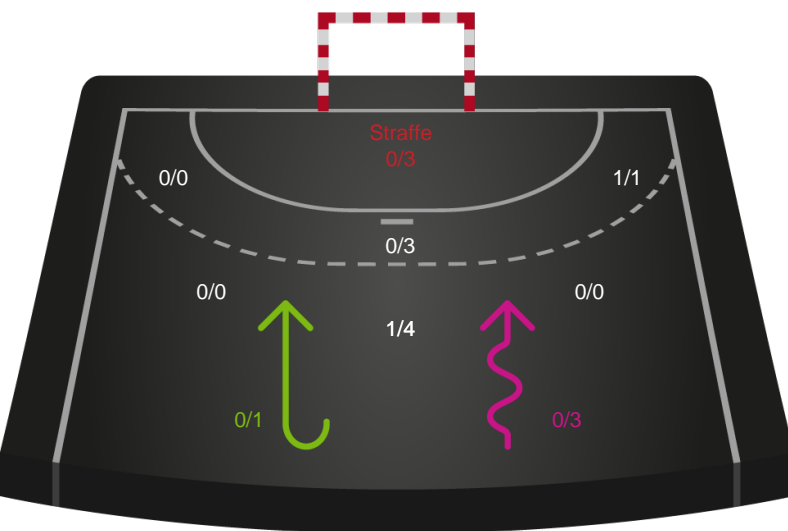

Shotplot for Anden halvleg

København Håndbold - Horsens Håndbold Elite - 31-30 (16-17)

111290 / 16.05.2025, 20.00 / Frederiksberg Opvisning / Kvindeligaen - Slutspil Pulje 1

København Håndbold

Redningsdiagram