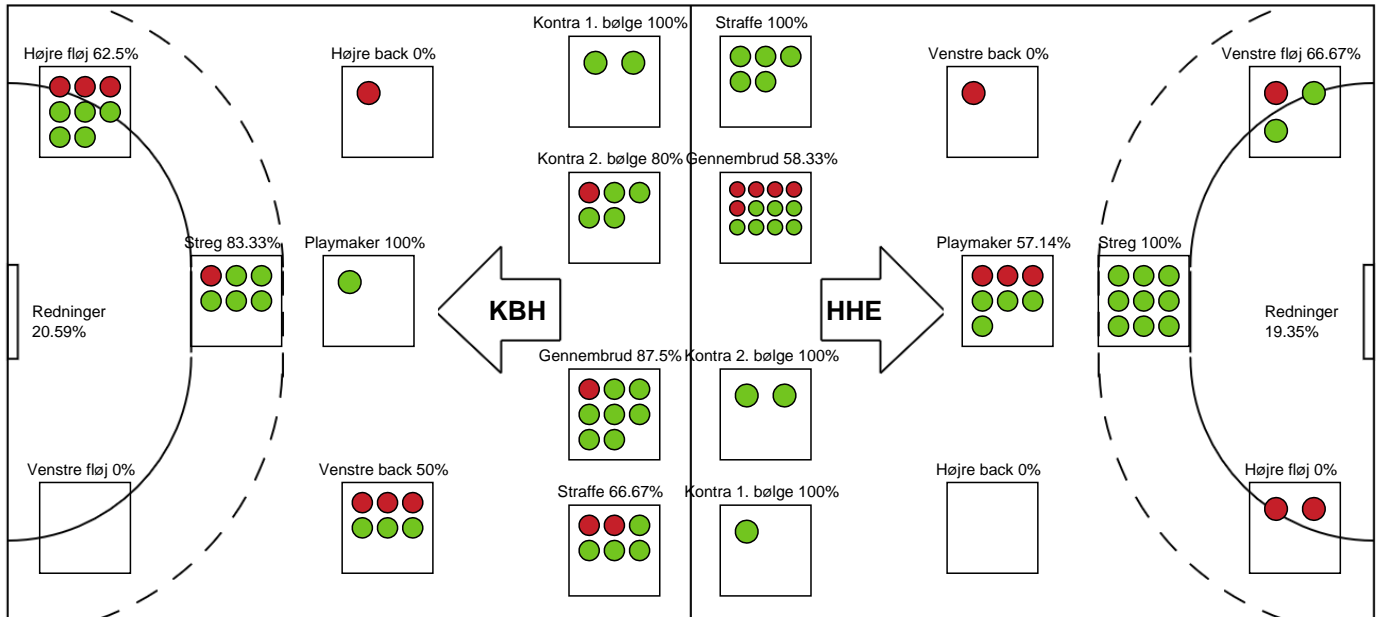

Markspillere

Nr	Navn	Mål/Skud	Straffe-mål/skud	Total Mål/Skud	Assist	Tilkendt straffe	Forårsagede straffe	Rødt kort	Tabt bold	Bold erob.	Fejl aflv.	Regelbrud	2min udvis.	MEP
3	Alma SKRETTING	0/0 0%	0/0 0%	0/0 0%	1	0	0	0	0	0	0	0	0	0.25
6	Maria HØJGAARD	0/0 0%	0/0 0%	0/0 0%	0	0	0	0	0	0	0	0	0	0
7	Maria Palsdottir NÓLSOY	2/7 28.57%	0/0 0%	2/7 28.57%	3	2	0	0	1	0	0	0	0	1.29
9	Annika MEYER	5/5 100%	0/0 0%	5/5 100%	0	0	1	0	0	1	0	0	0	3.85
11	Fanny ELOVSSON	0/0 0%	0/0 0%	0/0 0%	0	0	0	0	0	0	0	0	0	0
12	Emilie CLEMMENSEN	0/0 0%	0/0 0%	0/0 0%	0	0	0	0	0	0	0	0	0	0
14	Mai KRAGBALLE	8/11 72.73%	5/5 100%	13/16 81.25%	6	0	0	0	0	0	1	0	0	8.5
19	Frida Haug HOEL	2/2 100%	0/0 0%	2/2 100%	1	2	0	0	0	0	0	1	0	2.24
21	Romee MAARSCHALKEWEERD	4/4 100%	0/0 0%	4/4 100%	0	0	4	0	0	0	0	3	3	0.81
22	Sille Cecilie SORTH	0/2 0%	0/0 0%	0/2 0%	0	0	1	0	0	0	0	0	1	-0.94
25	Smilla HEDE	0/0 0%	0/0 0%	0/0 0%	0	0	0	0	0	0	0	0	0	0
33	Laura Holm ANDERSEN	3/5 60%	0/0 0%	3/5 60%	0	1	0	0	0	0	0	1	0	1.84
39	Melanie BAK	1/1 100%	0/0 0%	1/1 100%	1	0	0	0	0	0	1	0	0	0.65

Fordeling af mål og skud

København Håndbold - Horsens Håndbold Elite - 31-30 (16-17)

111290 / 16.05.2025, 20.00 / Frederiksberg Opvisning / Kvindeligaen - Slutspil Pulje 1

Angrebet sluttede med:

Skuddene endte med: