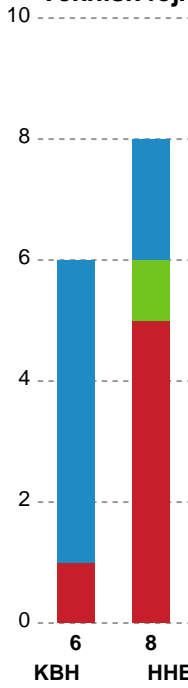

Teknisk fejl