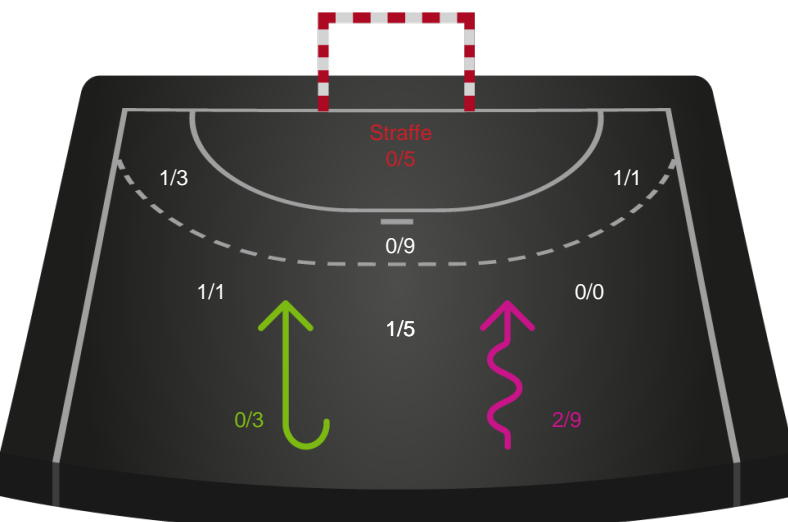

Shotplot for Total

København Håndbold - Horsens Håndbold Elite - 31-30 (16-17)

111290 / 16.05.2025, 20.00 / Frederiksberg Opvisning / Kvindeligaen - Slutspil Pulje 1

København Håndbold

Redningsdiagram