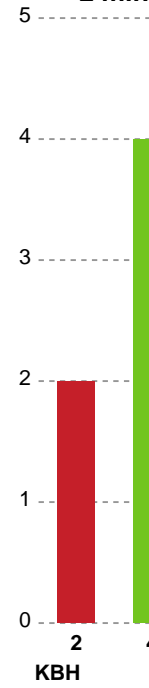

Fordeling af mål og skud

København Håndbold - Horsens Håndbold Elite - 31-30 (16-17)

111290 / 16.05.2025, 20.00 / Frederiksberg Opvisning / Kvindeligaen - Slutspil Pulje 1

Angrebet sluttede med:

Skuddene endte med:

Teknisk fejl

2 min

Assist

Målforskel i løbet af kampen