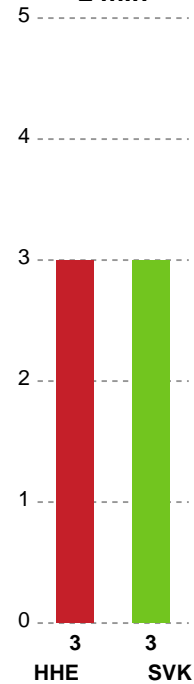

Fordeling af mål og skud

Horsens Håndbold Elite - Silkeborg-Voel KFUM - 27-33 (13-14)

Intet billede angivet

125816 / 14.09.2019, 15.00 / Forum Horsens 1 / HTH Ligaen - Grundspil

Angrebet sluttede med:

Skuddene endte med:

Teknisk fejl

2 min

Assist

Målforskel i løbet af kampen