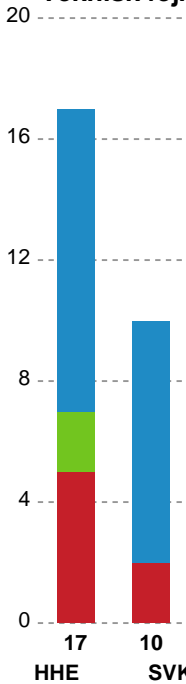

Teknisk fejl