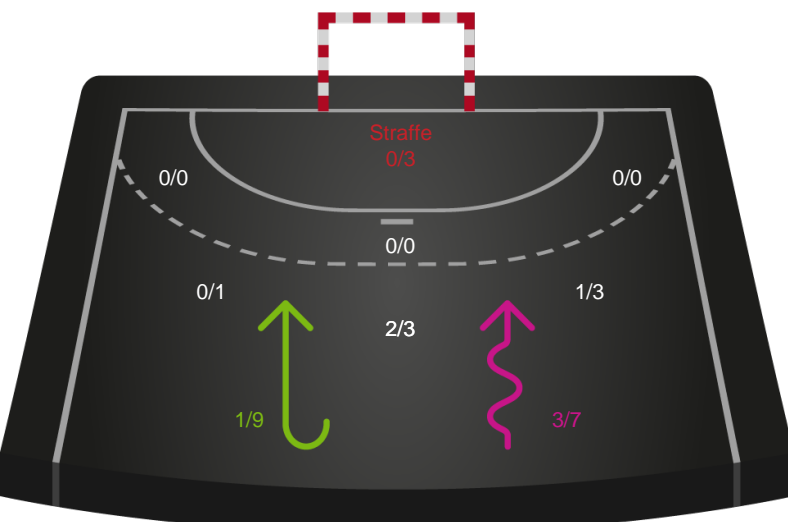

Shotplot for Anden halvleg

Horsens Håndbold Elite - Silkeborg-Voel KFUM - 27-33 (13-14)

125816 / 14.09.2019, 15.00 / Forum Horsens 1 / HTH Ligaen - Grundspil

Intet billede angivet

Horsens Håndbold Elite

Redningsdiagram