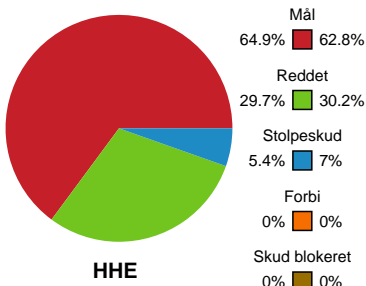

Fordeling af mål og skud

Horsens Håndbold Elite - Silkeborg-Voel KFUM - 27-33 (13-14)

Intet billede angivet

125816 / 14.09.2019, 15.00 / Forum Horsens 1 / HTH Ligaen - Grundspil

Angrebet sluttede med:

Skuddene endte med:

Teknisk fejl

2 min

Assist

Målforskel i løbet af kampen

Shotplot for Første halvleg

Horsens Håndbold Elite - Silkeborg-Voel KFUM - 27-33 (13-14)

125816 / 14.09.2019, 15.00 / Forum Horsens 1 / HTH Ligaen - Grundspil