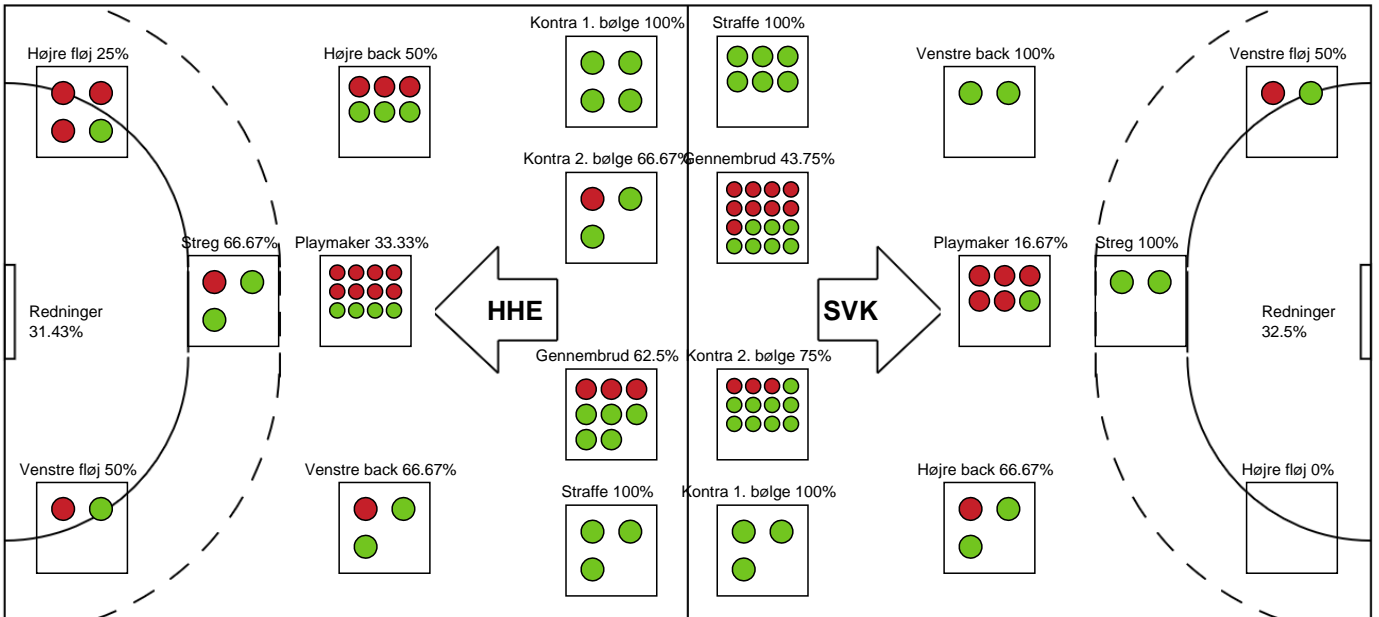

SPILLERSTATISTIK

Horsens Håndbold Elite - Silkeborg-Voel KFUM - 27-33 (13-14)

125816 / 14.09.2019, 15.00 / Forum Horsens 1 / HTH Ligaen - Grundspil

Intet billede angivet

Silkeborg-Voel KFUM

Målmænd

Nr	Navn	Redn/Skud	Straffe-Redn/skud	Total Redn/Skud	Mål imod	Skud forbi	Skud stolpe	Assist	Mål	Bold erob.	Fejl aflv.	Regelbrud	2 min udvis.	MEP
12	Filippa IDÉHN	0/0 0%	0/0 0%	0/0 0%	0	0	0	0	0	0	0	0	0	0
22	Stine Bonde AAGAARD	11/34 32.35%	0/3 0%	11/37 29.73%	26	5	2	0	0	0	1	0	0	0.63

Markspillere

Nr	Navn	Mål/Skud	Straffe-mål/skud	Total Mål/Skud	Assist	Tilkendt straffe	Forårsagede straffe	Rødt kort	Tabt bold	Bold erob.	Fejl aflv.	Regelbrud	2min udvis.	MEP
2	Helene KINDBERG	8/13 61.54%	0/0 0%	8/13 61.54%	0	0	0	0	0	0	0	0	0	4.55
3	Mathilde SØRENSEN	0/0 0%	0/0 0%	0/0 0%	0	0	0	0	0	0	1	0	0	-0.35
5	Hanna Bredal OFTEDAL	1/2 50%	0/0 0%	1/2 50%	0	1	0	0	0	0	1	0	1	0.29
6	Lea HANSEN	0/0 0%	0/0 0%	0/0 0%	0	0	0	0	0	0	0	0	0	0
7	Hege Bakken WAHLQUIST	2/4 50%	0/0 0%	2/4 50%	0	0	0	0	0	1	1	0	0	0.87
9	Sofie Bæk ANDERSEN	4/10 40%	0/0 0%	4/10 40%	2	3	0	0	0	2	2	1	0	2.71
10	Marlene DAHLMANN	0/0 0%	0/0 0%	0/0 0%	0	0	0	0	0	0	0	0	0	0
11	Rikke IVERSEN	2/2 100%	0/0 0%	2/2 100%	0	1	0	0	0	0	0	0	0	1.92
13	Mathilde KRISTENSEN	3/3 100%	0/0 0%	3/3 100%	0	1	1	0	0	0	0	0	1	2.29
14	Louise ELLEBÆK	3/3 100%	0/0 0%	3/3 100%	1	0	0	0	0	0	1	0	1	1.97
15	Jane MEJLVANG	1/1 100%	1/1 100%	2/2 100%	1	0	0	0	0	0	0	0	0	1.45
17	Emilie Ytting PEDERSEN	1/1 100%	0/0 0%	1/1 100%	0	0	0	0	0	0	0	0	0	0.75
24	Jane SCHUMACHER	2/7 28.57%	5/5 100%	7/12 58.33%	5	0	2	0	0	0	1	1	0	2.35

Fordeling af mål og skud

Horsens Håndbold Elite - Silkeborg-Voel KFUM - 27-33 (13-14)

Intet billede angivet

125816 / 14.09.2019, 15.00 / Forum Horsens 1 / HTH Ligaen - Grundspil

Angrebet sluttede med:

Skuddene endte med: