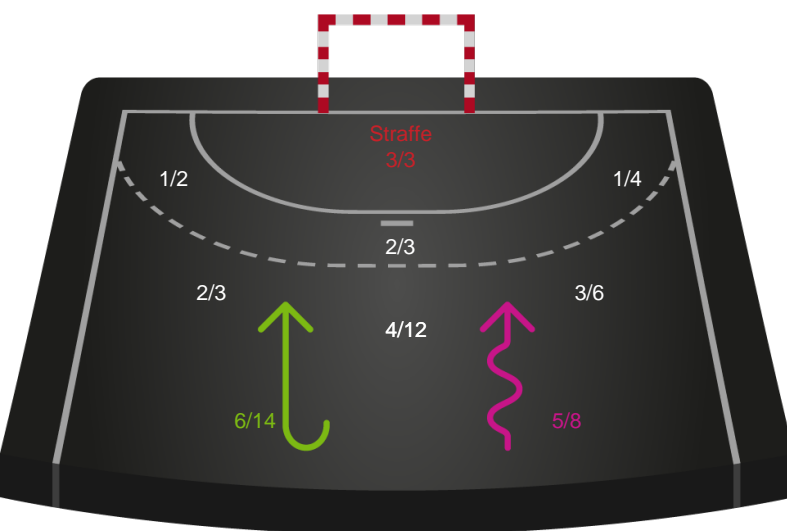

Horsens Håndbold Elite

Skuddiagram