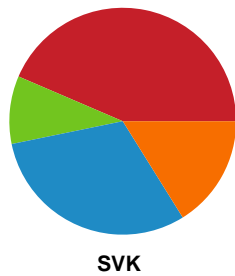

Fordeling af mål og skud

Horsens Håndbold Elite - Silkeborg-Voel KFUM - 27-33 (13-14)

Intet billede angivet

125816 / 14.09.2019, 15.00 / Forum Horsens 1 / HTH Ligaen - Grundspil

Angrebet sluttede med:

Skuddene endte med: