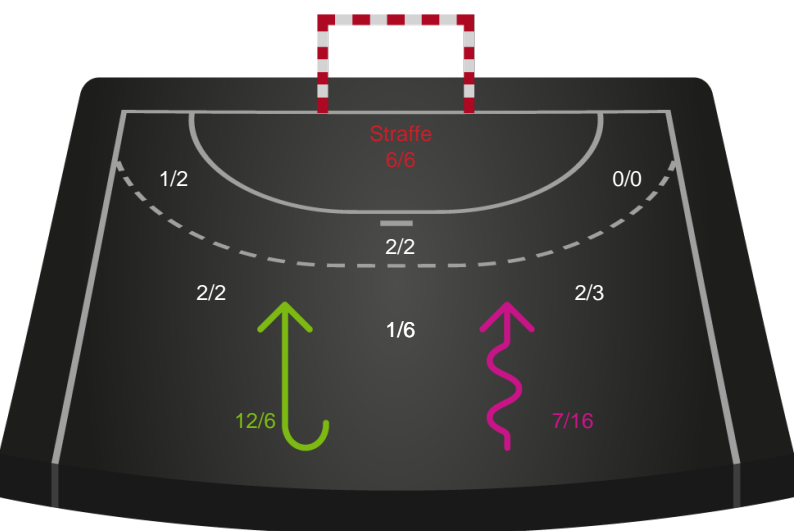

Silkeborg-Voel KFUM

Skuddiagram

Kontra

Gennembrud

Hold statistik for Første halvleg

Horsens Håndbold Elite - Silkeborg-Voel KFUM - 27-33 (13-14)

Intet billede angivet

125816 / 14.09.2019, 15.00 / Forum Horsens 1 / HTH Ligaen - Grundspil