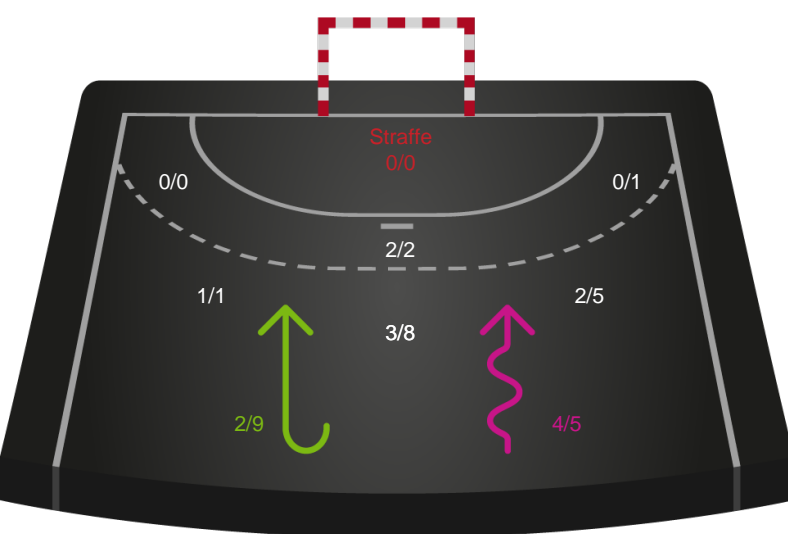

Horsens Håndbold Elite

Skuddiagram