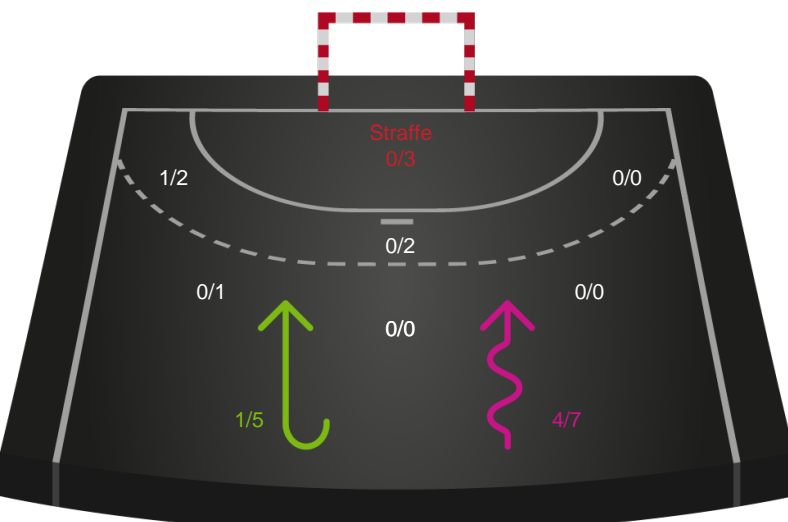

Shotplot for Første halvleg

Horsens Håndbold Elite - Silkeborg-Voel KFUM - 27-33 (13-14)

125816 / 14.09.2019, 15.00 / Forum Horsens 1 / HTH Ligaen - Grundspil

Intet billede angivet

Horsens Håndbold Elite

Redningsdiagram