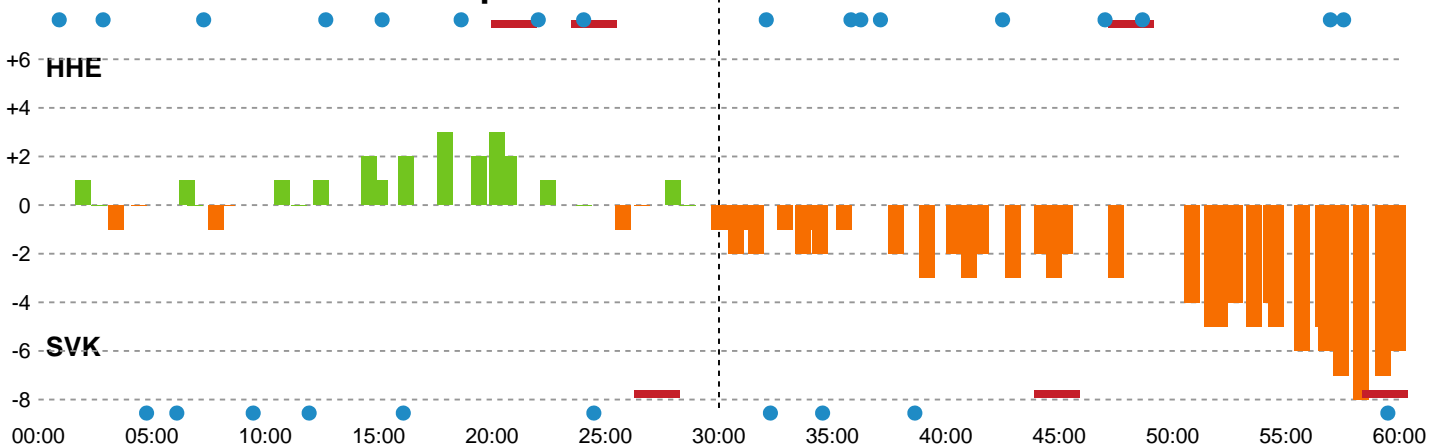

Fordeling af mål og skud

Horsens Håndbold Elite - Silkeborg-Voel KFUM - 27-33 (13-14)

Intet billede angivet

125816 / 14.09.2019, 15.00 / Forum Horsens 1 / HTH Ligaen - Grundspil

Angrebet sluttede med:

Skuddene endte med:

Teknisk fejl

2 min

Assist

Målforskel i løbet af kampen

Shotplot for Første halvleg

Horsens Håndbold Elite - Silkeborg-Voel KFUM - 27-33 (13-14)

125816 / 14.09.2019, 15.00 / Forum Horsens 1 / HTH Ligaen - Grundspil