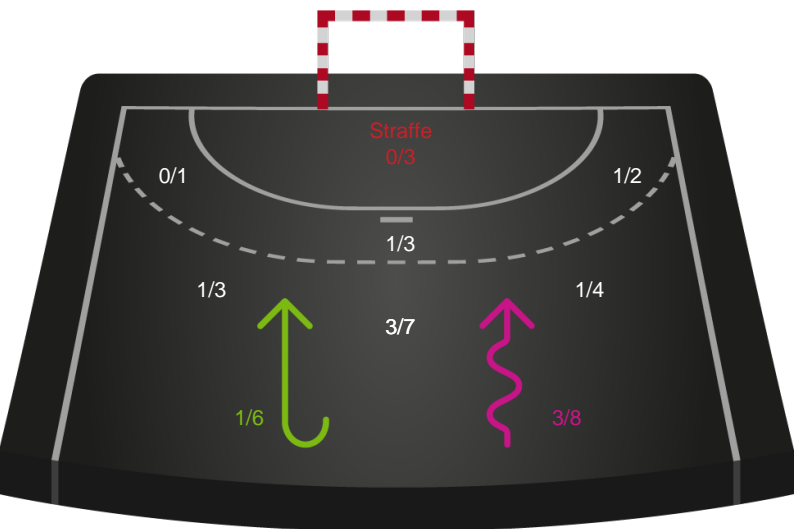

Silkeborg-Voel KFUM

Redningsdiagram