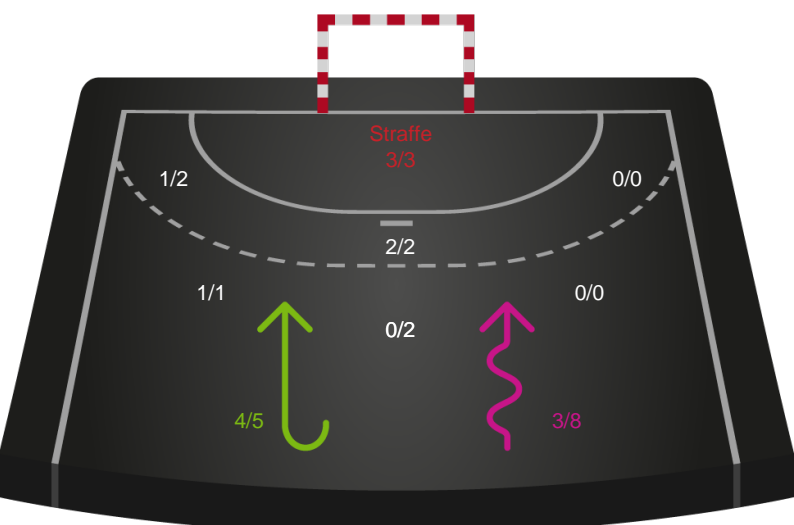

Silkeborg-Voel KFUM

Skuddiagram