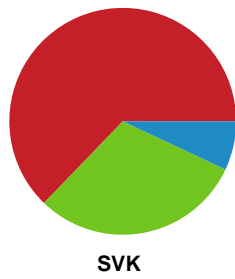

Fordeling af mål og skud

Horsens Håndbold Elite - Silkeborg-Voel KFUM - 27-33 (13-14)

Intet billede angivet

125816 / 14.09.2019, 15.00 / Forum Horsens 1 / HTH Ligaen - Grundspil

Angrebet sluttede med:

Skuddene endte med: