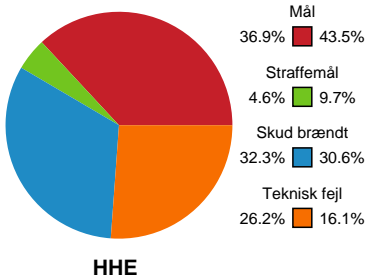

Fordeling af mål og skud

Horsens Håndbold Elite - Silkeborg-Voel KFUM - 27-33 (13-14)

Intet billede angivet

125816 / 14.09.2019, 15.00 / Forum Horsens 1 / HTH Ligaen - Grundspil

Angrebet sluttede med:

Skuddene endte med: