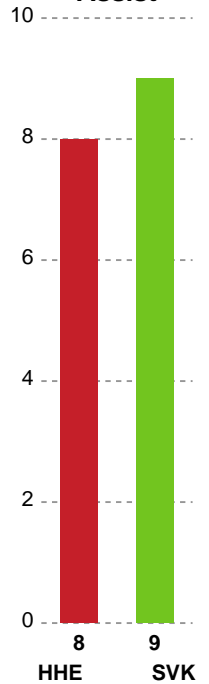

Fordeling af mål og skud

Horsens Håndbold Elite - Silkeborg-Voel KFUM - 27-33 (13-14)

Intet billede angivet

125816 / 14.09.2019, 15.00 / Forum Horsens 1 / HTH Ligaen - Grundspil

Angrebet sluttede med:

Skuddene endte med:

Teknisk fejl

2 min

Assist

Målforskel i løbet af kampen

Shotplot for Første halvleg

Horsens Håndbold Elite - Silkeborg-Voel KFUM - 27-33 (13-14)

125816 / 14.09.2019, 15.00 / Forum Horsens 1 / HTH Ligaen - Grundspil