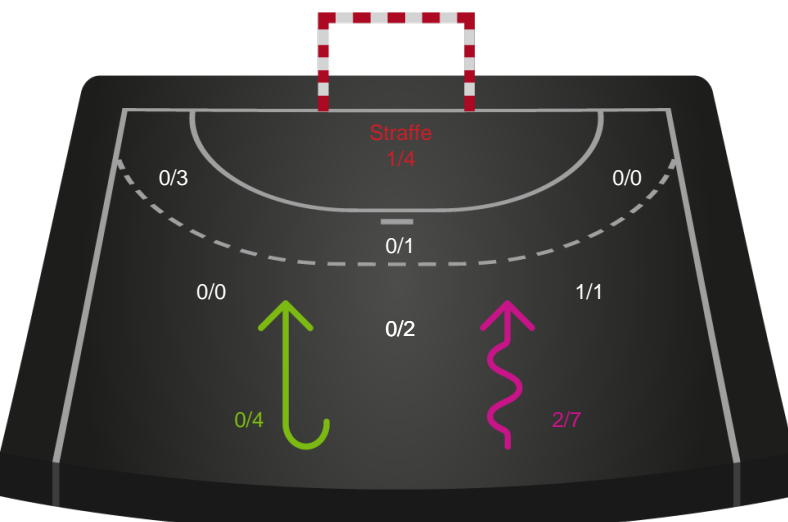

Shotplot for Anden halvleg

København Håndbold - Aarhus Håndbold Kvinder - 38-35 (17-16)

748233 / 15.11.2024, 19.00 / Frederiksberg Opvisning / Kvindeligaen - Grundspil

København Håndbold

Redningsdiagram

Kontra