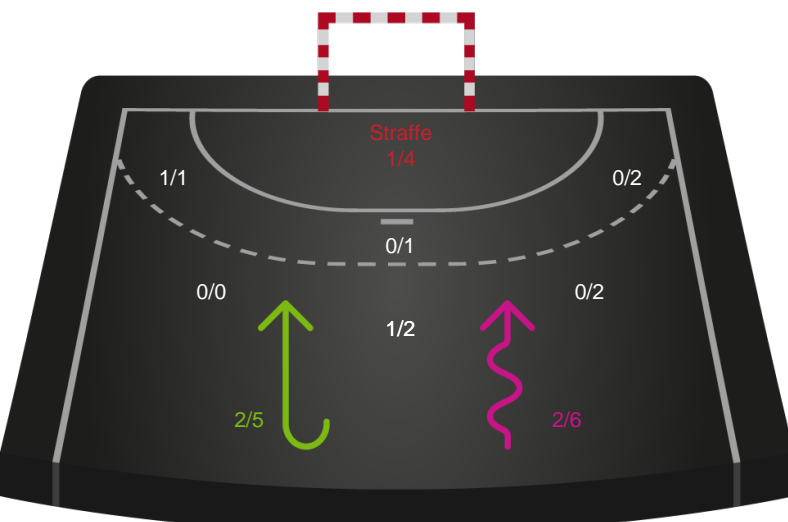

Shotplot for Første halvleg

København Håndbold - Aarhus Håndbold Kvinder - 38-35 (17-16)

748233 / 15.11.2024, 19.00 / Frederiksberg Opvisning / Kvindeligaen - Grundspil

København Håndbold

Redningsdiagram