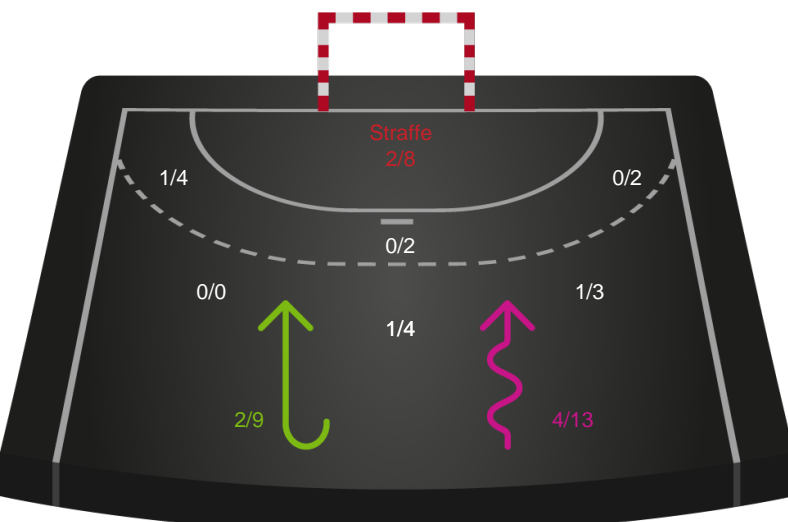

Shotplot for Total

København Håndbold - Aarhus Håndbold Kvinder - 38-35 (17-16)

748233 / 15.11.2024, 19.00 / Frederiksberg Opvisning / Kvindeligaen - Grundspil

København Håndbold

Redningsdiagram