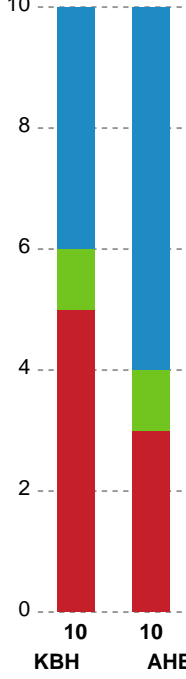

Teknisk fejl