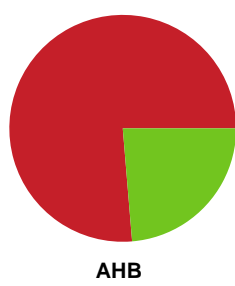

Fordeling af mål og skud

København Håndbold - Aarhus Håndbold Kvinder - 38-35 (17-16)

748233 / 15.11.2024, 19.00 / Frederiksberg Opvisning / Kvindeligaen - Grundspil

Angrebet sluttede med:

Skuddene endte med: