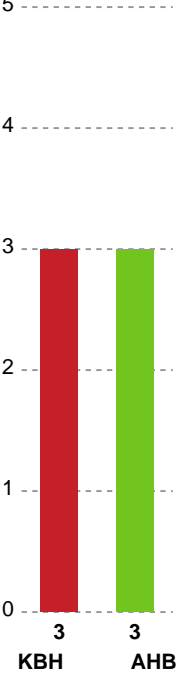

Fordeling af mål og skud

København Håndbold - Aarhus Håndbold Kvinder - 38-35 (17-16)

748233 / 15.11.2024, 19.00 / Frederiksberg Opvisning / Kvindeligaen - Grundspil

Angrebet sluttede med:

Skuddene endte med:

Teknisk fejl

2 min

Assist

Målforskel i løbet af kampen