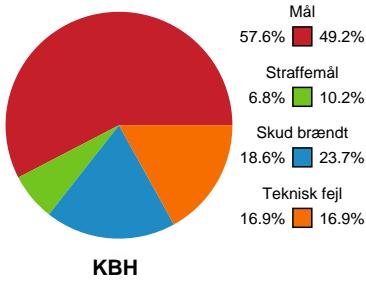

Fordeling af mål og skud

København Håndbold - Aarhus Håndbold Kvinder - 38-35 (17-16)

748233 / 15.11.2024, 19.00 / Frederiksberg Opvisning / Kvindeligaen - Grundspil

Angrebet sluttede med:

Skuddene endte med: