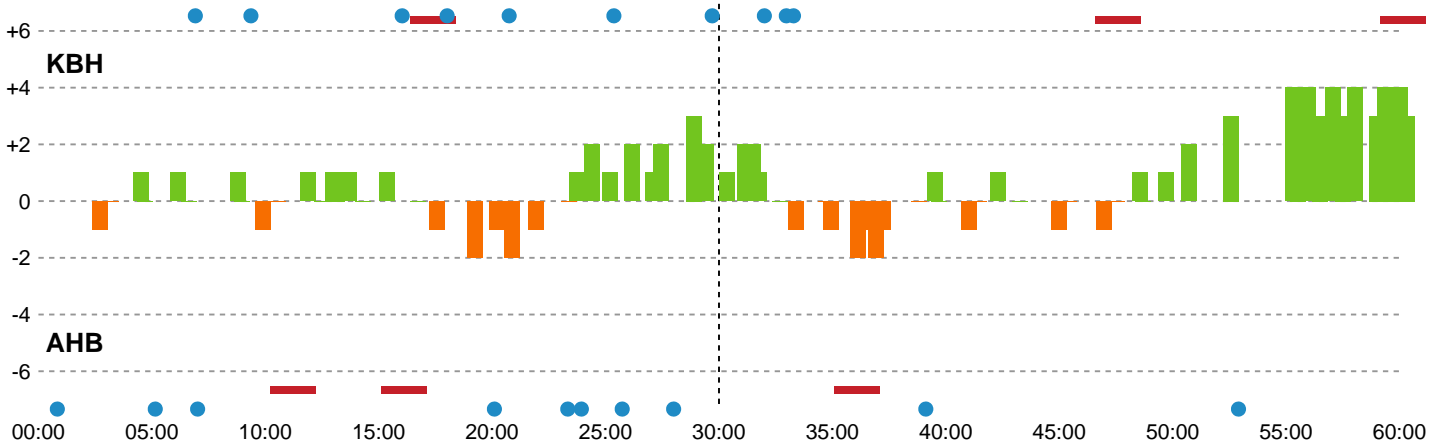

Teknisk fejl

2 min

Assist

Målforskel i løbet af kampen

Shotplot for Første halvleg

København Håndbold - Aarhus Håndbold Kvinder - 38-35 (17-16)

748233 / 15.11.2024, 19.00 / Frederiksberg Opvisning / Kvindeligaen - Grundspil