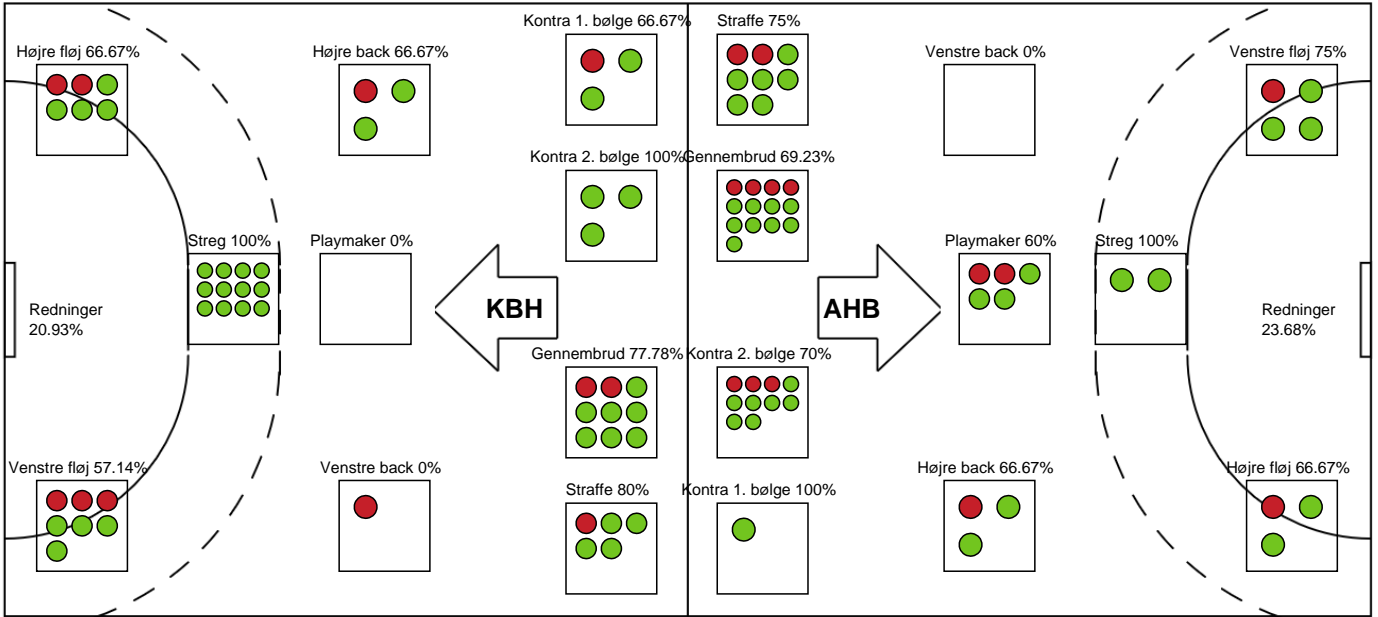

Markspillere

Nr	Navn	Mål/Skud	Straffe-mål/skud	Total Mål/Skud	Assist	Tilkendt straffe	Forårsagede straffe	Rødt kort	Tabt bold	Bold erob.	Fejl aflv.	Regelbrud	2min udvis.	MEP
2	Majken Hedegaard NIELSEN	0/0 0%	0/0 0%	0/0 0%	0	0	0	0	0	0	0	0	0	0
3	Sarah Vest KIRKELØKKE	2/3 66.67%	0/0 0%	2/3 66.67%	0	1	3	0	0	0	0	0	1	0.84
4	Katrine JACOBSEN	1/1 100%	0/0 0%	1/1 100%	0	2	1	0	0	0	0	0	1	1.21
6	Freja GANDRUP ERNST	0/0 0%	0/0 0%	0/0 0%	0	0	0	0	0	0	0	0	0	0
10	Frederikke WAAGE-JENSEN	2/3 66.67%	0/0 0%	2/3 66.67%	0	0	0	0	0	0	0	0	0	1.22
14	Anna Berger WIERZBA	6/9 66.67%	2/3 66.67%	8/12 66.67%	3	2	0	0	0	0	0	2	0	4.94
15	Sofia DEEN	0/2 0%	3/4 75%	3/6 50%	0	0	0	0	0	0	0	0	0	0.25
17	Line Berggren LARSEN	8/11 72.73%	1/1 100%	9/12 75%	4	0	0	0	0	0	1	0	0	6.25
18	Mathilde ØSTERGAARD	4/5 80%	0/0 0%	4/5 80%	0	0	0	0	0	0	0	0	0	2.72
22	Mathilde ORKILD	0/0 0%	0/0 0%	0/0 0%	0	0	0	0	0	0	0	0	0	0
23	Nikoline SAX	1/1 100%	0/0 0%	1/1 100%	1	1	0	0	1	0	2	0	0	0.37
25	Ida GÖTZSCHE	2/2 100%	0/0 0%	2/2 100%	0	0	0	0	0	0	0	0	1	1.32
77	Alberte EBLER	3/4 75%	0/0 0%	3/4 75%	3	2	1	0	0	0	3	1	0	2.04

Fordeling af mål og skud

København Håndbold - Aarhus Håndbold Kvinder - 38-35 (17-16)

748233 / 15.11.2024, 19.00 / Frederiksberg Opvisning / Kvindeligaen - Grundspil

Angrebet sluttede med:

Skuddene endte med: