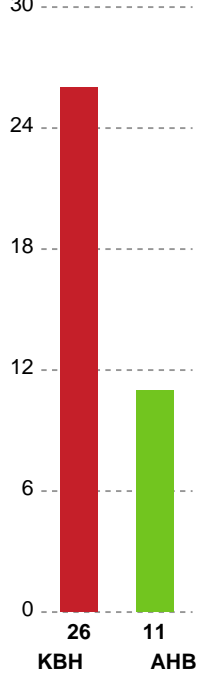

Fordeling af mål og skud

København Håndbold - Aarhus Håndbold Kvinder - 38-35 (17-16)

748233 / 15.11.2024, 19.00 / Frederiksberg Opvisning / Kvindeligaen - Grundspil

Angrebet sluttede med:

Skuddene endte med:

Teknisk fejl

2 min

Assist

Målforskel i løbet af kampen