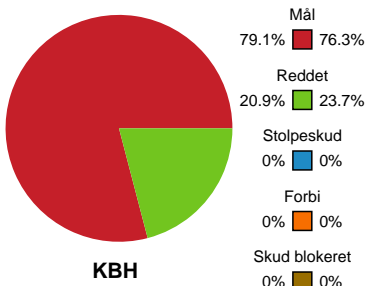

Fordeling af mål og skud

København Håndbold - Aarhus Håndbold Kvinder - 38-35 (17-16)

748233 / 15.11.2024, 19.00 / Frederiksberg Opvisning / Kvindeligaen - Grundspil

Angrebet sluttede med:

Skuddene endte med: