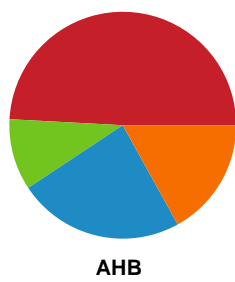

Fordeling af mål og skud

København Håndbold - Aarhus Håndbold Kvinder - 38-35 (17-16)

748233 / 15.11.2024, 19.00 / Frederiksberg Opvisning / Kvindeligaen - Grundspil

Angrebet sluttede med:

Skuddene endte med: