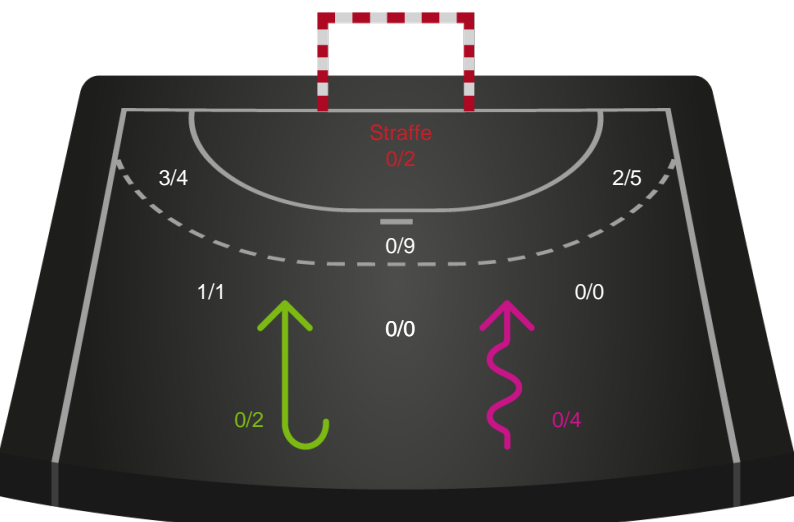

Aarhus Håndbold Kvinder

Redningsdiagram