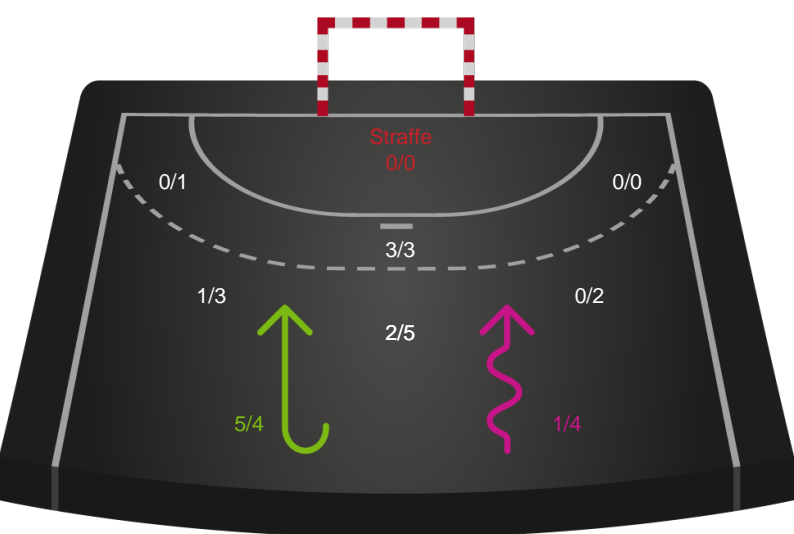

KIF Kolding

Skuddiagram