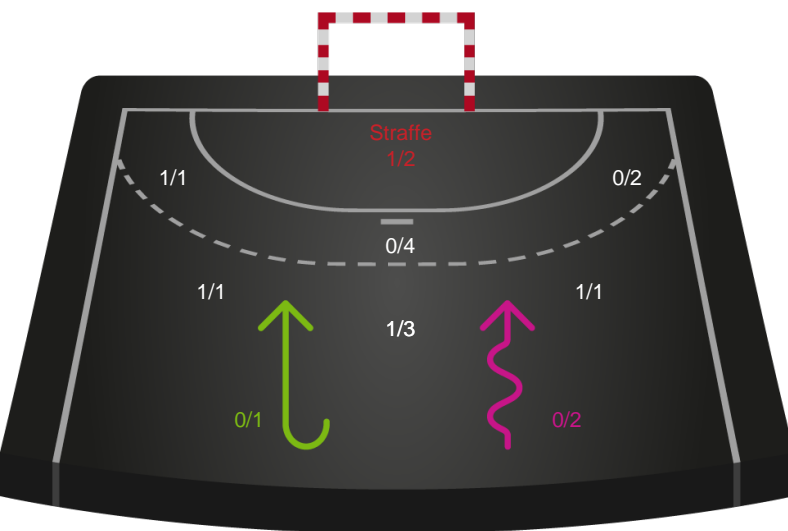

Shotplot for Anden halvleg

SAH - KIF Kolding - 23-24 (11-12)

590161 / 12.02.2024, 18.30 / Fælledhallen - bane 1 / Herreligaen - Grundspil

Intet billede angivet

SAH

Redningsdiagram

Kontra

Gennembrud