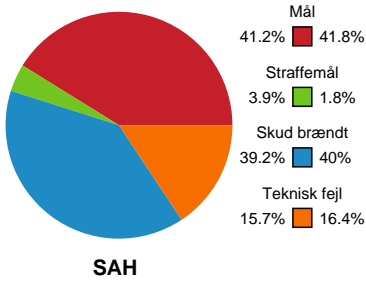

Fordeling af mål og skud

SAH - KIF Kolding - 23-24 (11-12)

Intet billede angivet

590161 / 12.02.2024, 18.30 / Fælledhallen - bane 1 / Herreligaen - Grundspil

Angrebet sluttede med:

Teknisk fejl

2 min

Assist

Skuddene endte med:

Målforskel i løbet af kampen

Shotplot for Første halvleg

SAH - KIF Kolding - 23-24 (11-12)

590161 / 12.02.2024, 18.30 / Fælledhallen - bane 1 / Herreligaen - Grundspil

Intet billede angivet