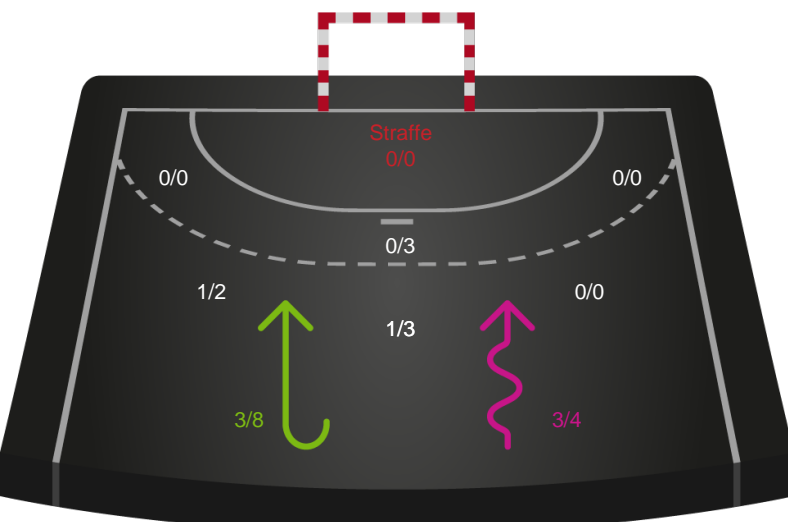

Shotplot for Første halvleg

SAH - KIF Kolding - 23-24 (11-12)

590161 / 12.02.2024, 18.30 / Fælledhallen - bane 1 / Herreligaen - Grundspil

Intet billede angivet

SAH

Redningsdiagram