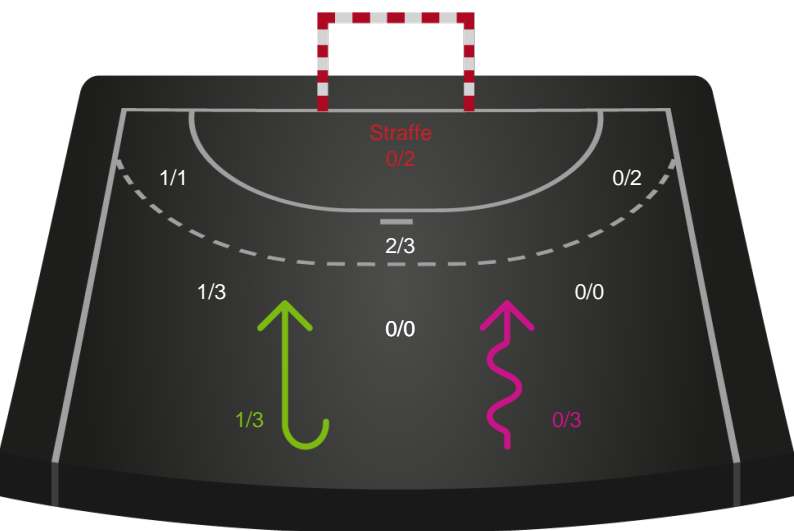

KIF Kolding

Redningsdiagram