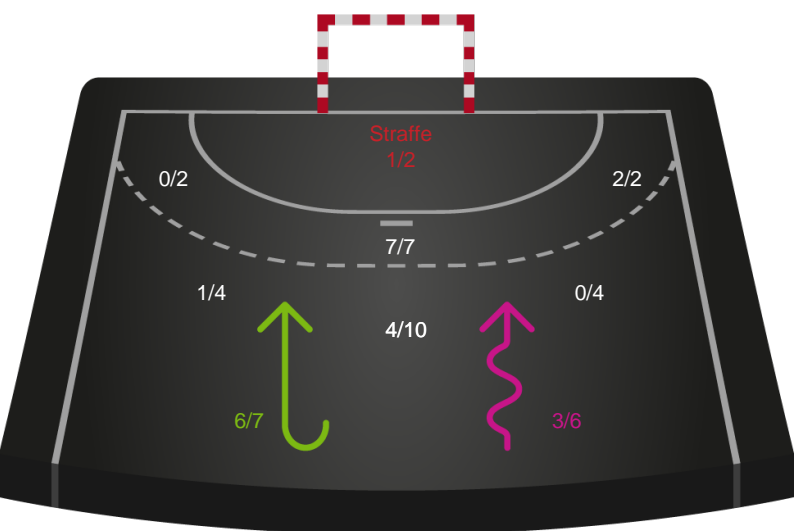

KIF Kolding

Skuddiagram