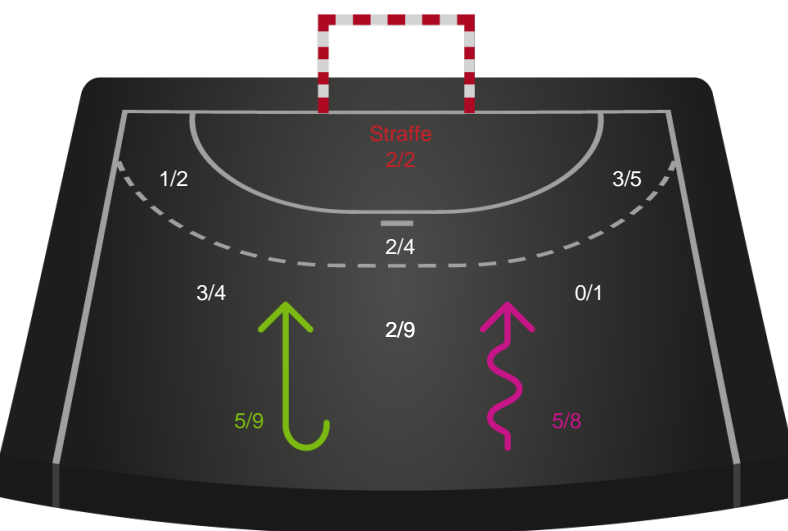

SAH

Skuddiagram