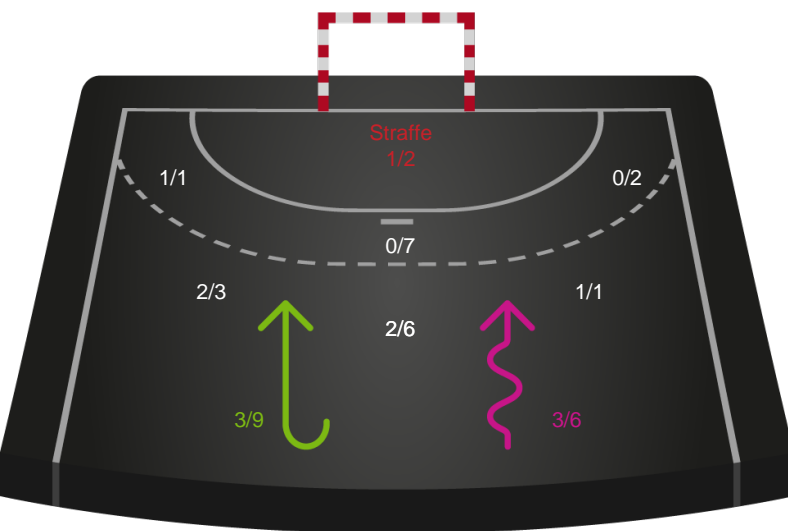

Shotplot for Total

SAH - KIF Kolding - 23-24 (11-12)

590161 / 12.02.2024, 18.30 / Fælledhallen - bane 1 / Herreligaen - Grundspil

Intet billede angivet

SAH

Redningsdiagram