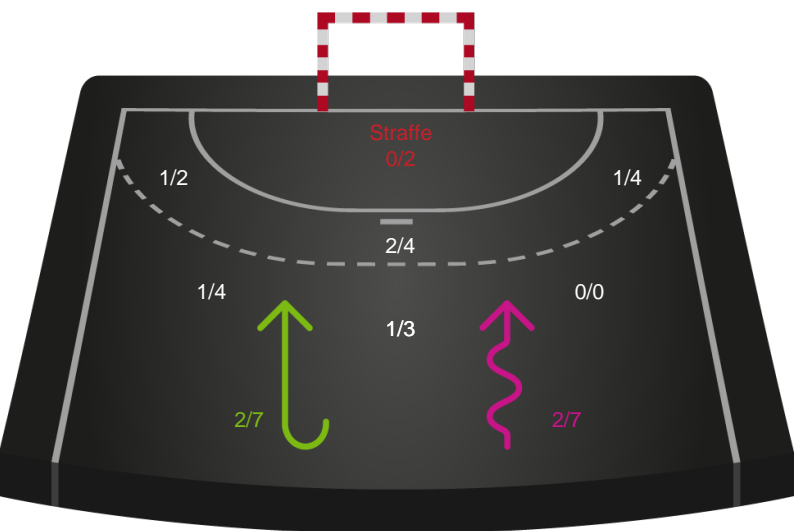

KIF Kolding

Redningsdiagram