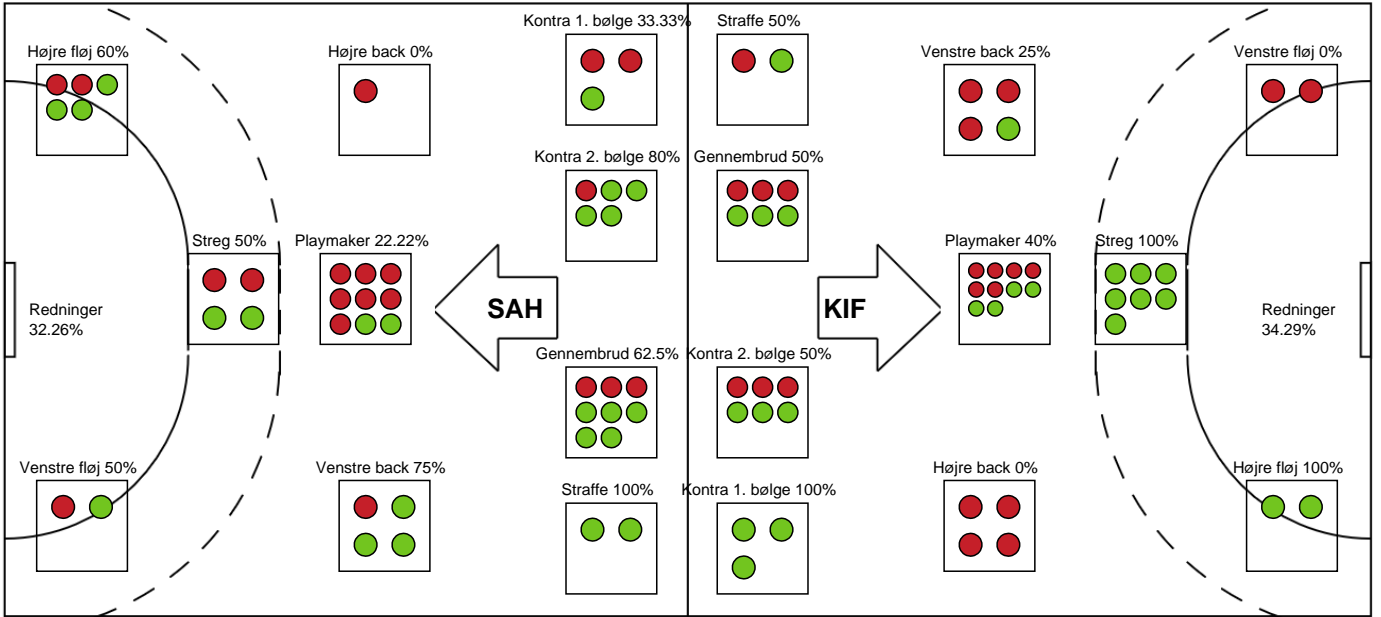

Markspillere

Nr	Navn	Mål/Skud	Straffe-mål/skud	Total Mål/Skud	Assist	Tilkendt straffe	Forårsagede straffe	Rødt kort	Tabt bold	Bold erob.	Fejl aflv.	Regelbrud	2min udvis.	MEP
3	Lars MOUSING	1/2 50%	0/0 0%	1/2 50%	0	0	0	0	0	0	0	0	0	0.4
4	Lars SKAARUP	2/5 40%	0/0 0%	2/5 40%	0	0	0	0	0	0	0	0	0	0.42
5	Frederik ARNOLDSEN	0/0 0%	0/0 0%	0/0 0%	0	0	1	0	0	0	0	2	0	-0.9
6	Kristian BONEFELD	2/3 66.67%	0/0 0%	2/3 66.67%	0	0	0	0	0	0	1	0	0	1.25
7	Jonatan MOLLERUP	5/10 50%	0/0 0%	5/10 50%	3	2	1	0	1	1	1	1	0	3.24
8	Torben PETERSEN	2/3 66.67%	0/0 0%	2/3 66.67%	0	0	0	0	0	0	0	0	0	1.3
11	Mikkel LANG	4/6 66.67%	0/0 0%	4/6 66.67%	0	0	0	0	0	0	0	0	0	2.44
19	Thor CHRISTENSEN	0/1 0%	0/0 0%	0/1 0%	0	0	0	0	0	0	0	0	1	-0.33
23	Morten Hempel JENSEN	5/8 62.5%	2/2 100%	7/10 70%	2	0	0	0	0	0	1	0	0	4.05
24	Anton BRAMMING	0/0 0%	0/0 0%	0/0 0%	0	0	0	0	0	0	0	0	0	0
25	Morten DAHLGAARD	0/0 0%	0/0 0%	0/0 0%	0	0	0	0	0	0	0	0	0	0
32	Fredrik OLSSON	0/3 0%	0/0 0%	0/3 0%	1	0	0	0	0	0	1	0	0	-0.85

Fordeling af mål og skud

SAH - KIF Kolding - 23-24 (11-12)

Intet billede angivet

590161 / 12.02.2024, 18.30 / Fælledhallen - bane 1 / Herreligaen - Grundspil

Angrebet sluttede med:

Teknisk fejl

2 min

Assist