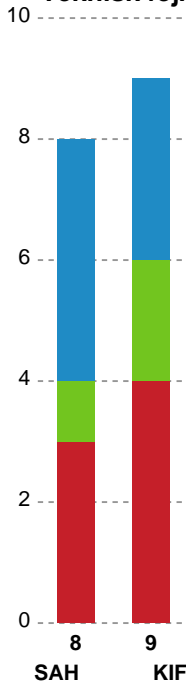

Fordeling af mål og skud

SAH - KIF Kolding - 23-24 (11-12)

Intet billede angivet

590161 / 12.02.2024, 18.30 / Fælledhallen - bane 1 / Herreligaen - Grundspil

Angrebet sluttede med:

Teknisk fejl

2 min

Assist

Skuddene endte med:

Målforskel i løbet af kampen

Shotplot for Første halvleg

SAH - KIF Kolding - 23-24 (11-12)

590161 / 12.02.2024, 18.30 / Fælledhallen - bane 1 / Herreligaen - Grundspil

Intet billede angivet