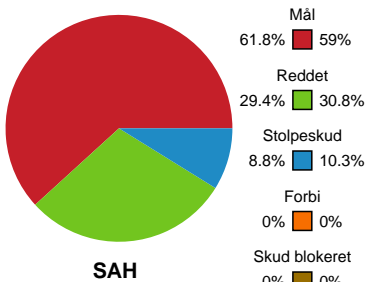

Fordeling af mål og skud

SAH - KIF Kolding - 23-24 (11-12)

Intet billede angivet

590161 / 12.02.2024, 18.30 / Fælledhallen - bane 1 / Herreligaen - Grundspil

Angrebet sluttede med:

Teknisk fejl

2 min

Assist

Skuddene endte med:

Målforskel i løbet af kampen

Shotplot for Første halvleg

SAH - KIF Kolding - 23-24 (11-12)

590161 / 12.02.2024, 18.30 / Fælledhallen - bane 1 / Herreligaen - Grundspil

Intet billede angivet