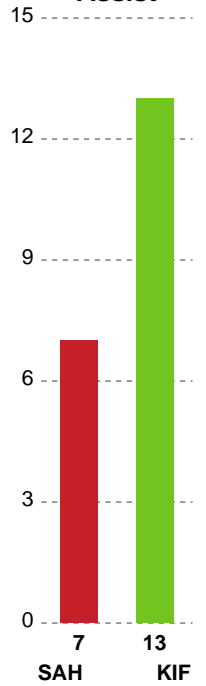

Fordeling af mål og skud

SAH - KIF Kolding - 23-24 (11-12)

Intet billede angivet

590161 / 12.02.2024, 18.30 / Fælledhallen - bane 1 / Herreligaen - Grundspil

Angrebet sluttede med:

Teknisk fejl

2 min

Assist

Skuddene endte med:

Målforskel i løbet af kampen

Shotplot for Første halvleg

SAH - KIF Kolding - 23-24 (11-12)

590161 / 12.02.2024, 18.30 / Fælledhallen - bane 1 / Herreligaen - Grundspil

Intet billede angivet