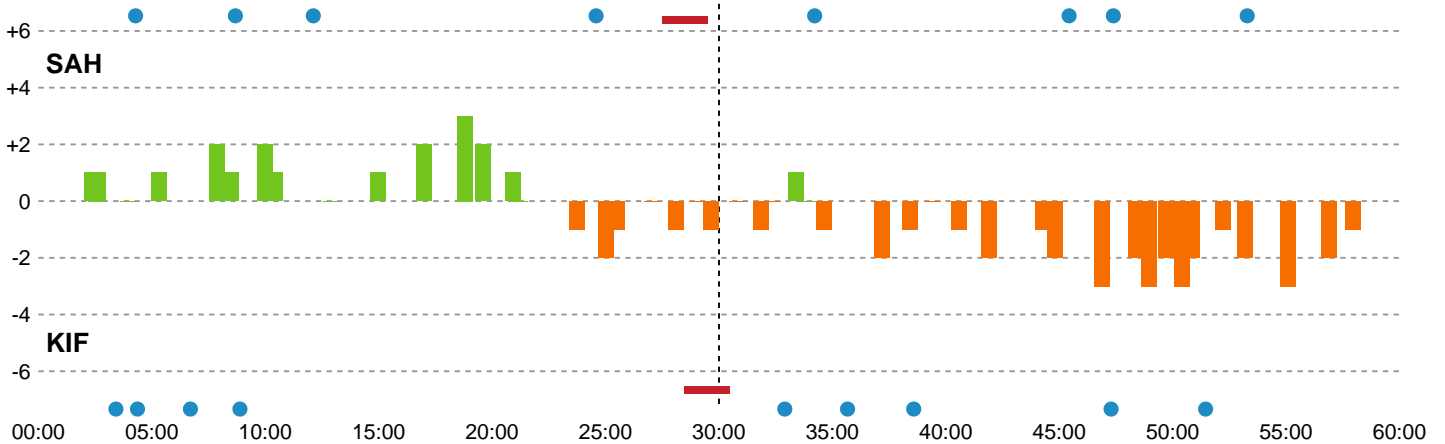

Målforskel i løbet af kampen