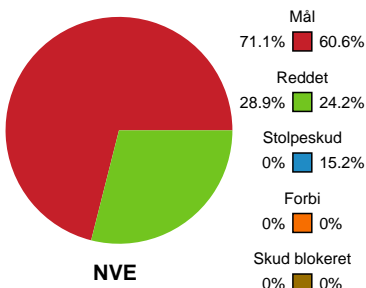

# Fordeling af mål og skud

## Nordvestjysk Elite - Horsens Håndbold Elite - 29-23 (11-13)

Intet billede angivet

316636 / 03.04.2021, 15.00 / Gråkjær Arena - Holstebro / Bambusa Kvindeligaen - Kvalifikationsspil

### Angrebet sluttede med:

### Skuddene endte med: