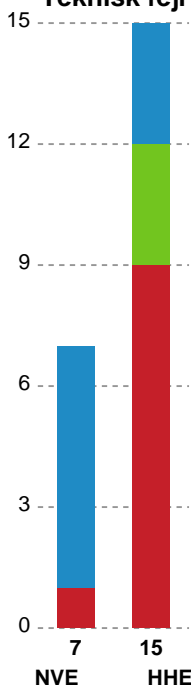

Teknisk fejl