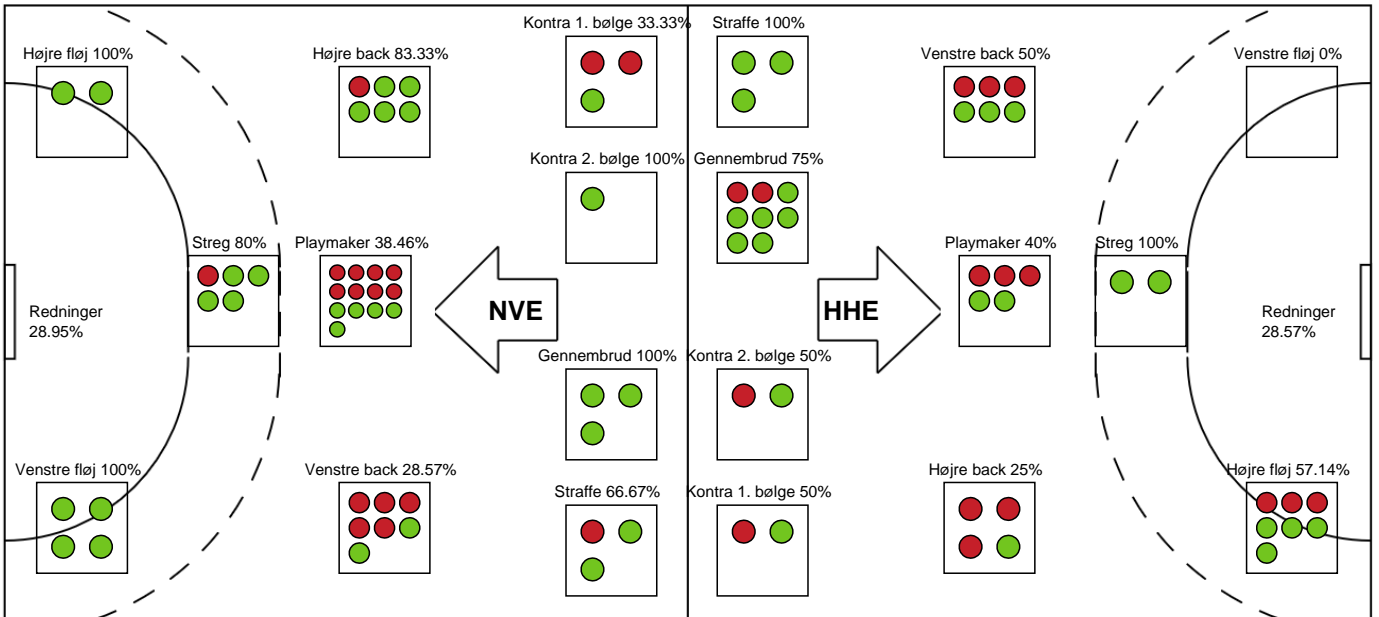

Fordeling af mål og skud

Nordvestjysk Elite - Horsens Håndbold Elite - 29-23 (11-13)

Intet billede angivet

316636 / 03.04.2021, 15.00 / Gråkjær Arena - Holstebro / Bambusa Kvindeligaen - Kvalifikationsspil