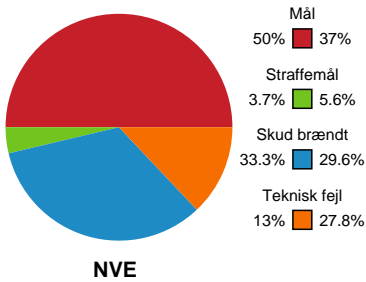

Angrebet sluttede med: