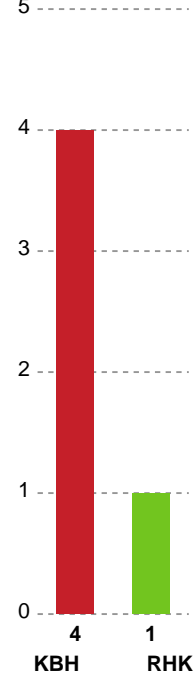

Fordeling af mål og skud

København Håndbold - Randers HK - 33-27 (18-16)

Intet billede angivet

326685 / 15.02.2022, 18.30 / Frederiksberg Opvisning / Bambusa Kvindeligaen - Grundspil

Angrebet sluttede med:

Skuddene endte med:

Teknisk fejl

2 min

Assist

Målforskel i løbet af kampen