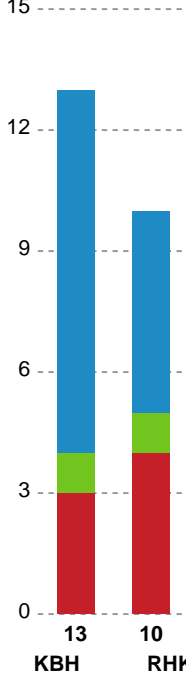

Teknisk fejl