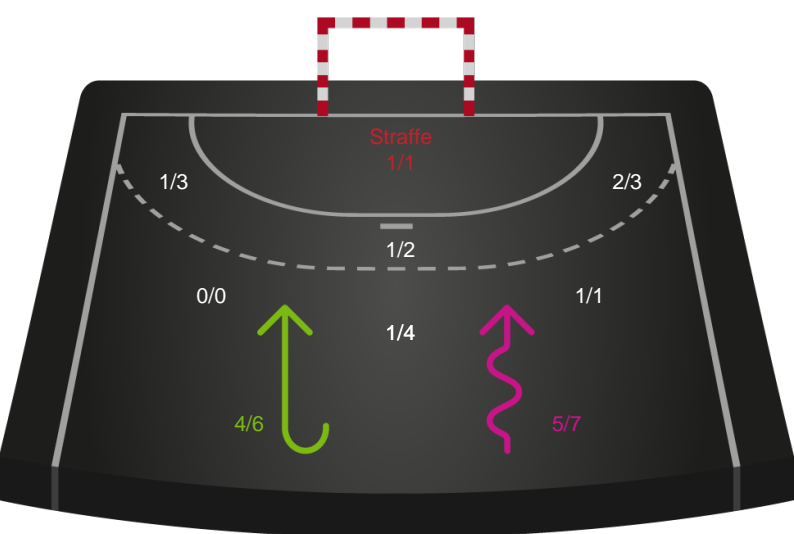

Randers HK

Skuddiagram