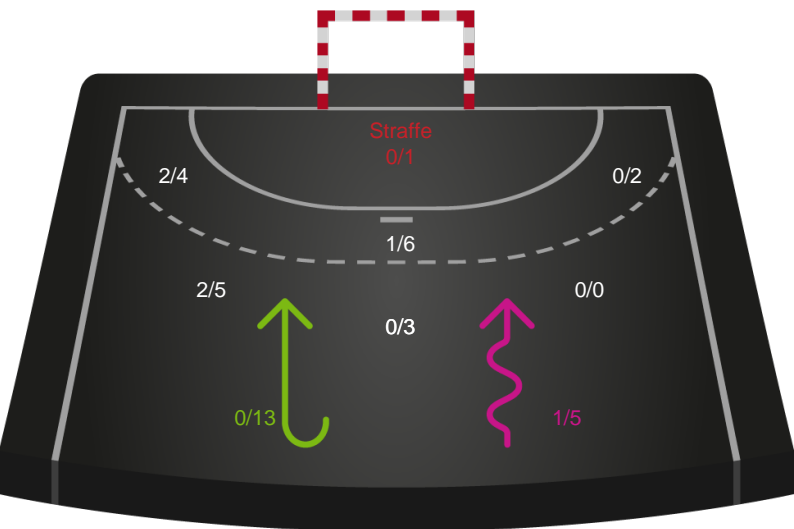

Randers HK

Redningsdiagram