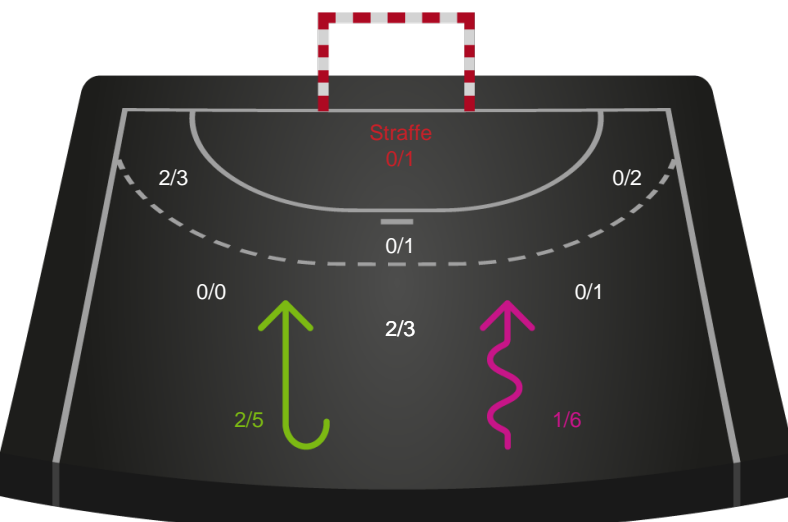

Shotplot for Første halvleg

København Håndbold - Randers HK - 33-27 (18-16)

326685 / 15.02.2022, 18.30 / Frederiksberg Opvisning / Bambusa Kvindeligaen - Grundspil

Intet billede angivet

København Håndbold

Redningsdiagram