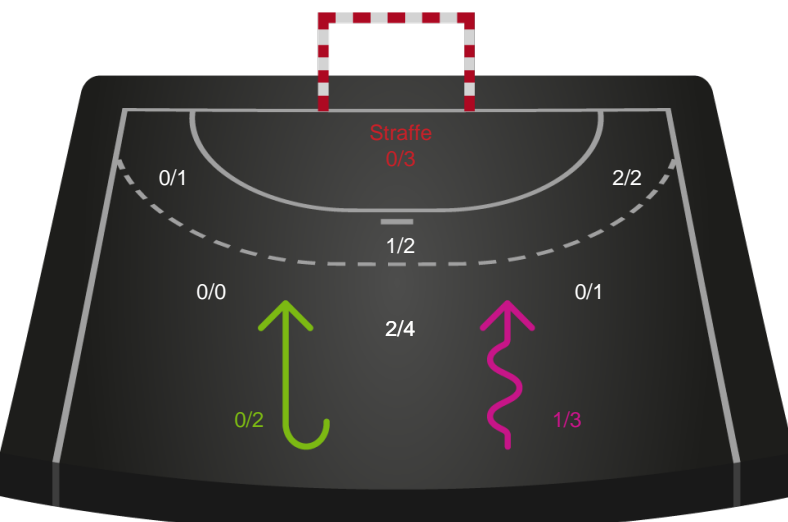

Shotplot for Anden halvleg

København Håndbold - Randers HK - 33-27 (18-16)

326685 / 15.02.2022, 18.30 / Frederiksberg Opvisning / Bambusa Kvindeligaen - Grundspil

Intet billede angivet

København Håndbold

Redningsdiagram