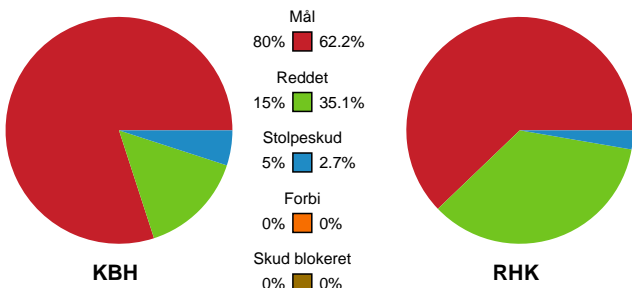

Skuddene endte med: