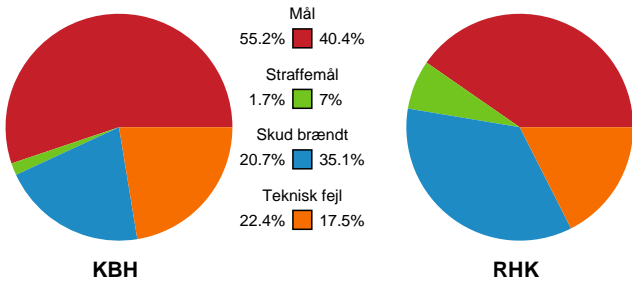

Fordeling af mål og skud

København Håndbold - Randers HK - 33-27 (18-16)

Intet billede angivet

326685 / 15.02.2022, 18.30 / Frederiksberg Opvisning / Bambusa Kvindeligaen - Grundspil

Angrebet sluttede med: