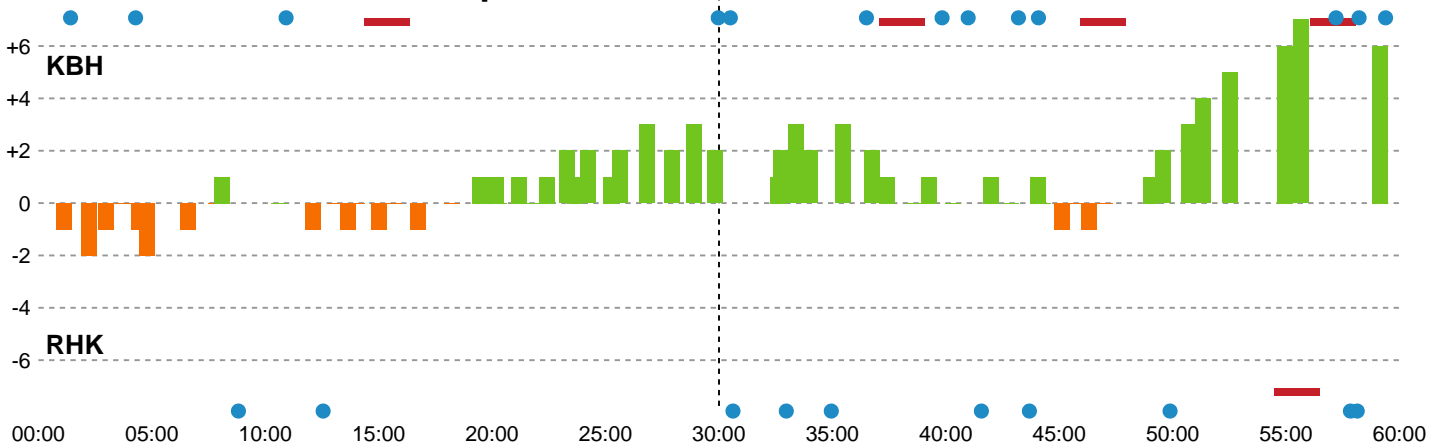

Fordeling af mål og skud

København Håndbold - Randers HK - 33-27 (18-16)

Intet billede angivet

326685 / 15.02.2022, 18.30 / Frederiksberg Opvisning / Bambusa Kvindeligaen - Grundspil

Angrebet sluttede med:

Skuddene endte med:

Teknisk fejl

2 min

Assist

Målforskel i løbet af kampen

Shotplot for Første halvleg

København Håndbold - Randers HK - 33-27 (18-16)

326685 / 15.02.2022, 18.30 / Frederiksberg Opvisning / Bambusa Kvindeligaen - Grundspil