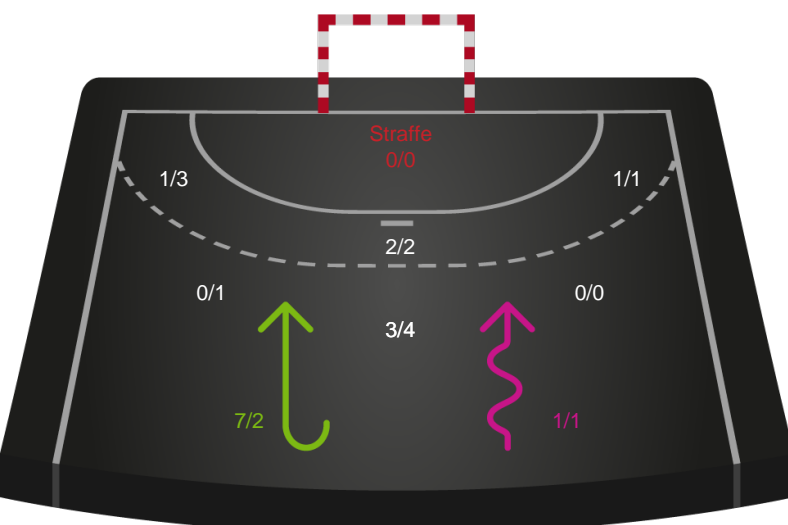

København Håndbold

Skuddiagram