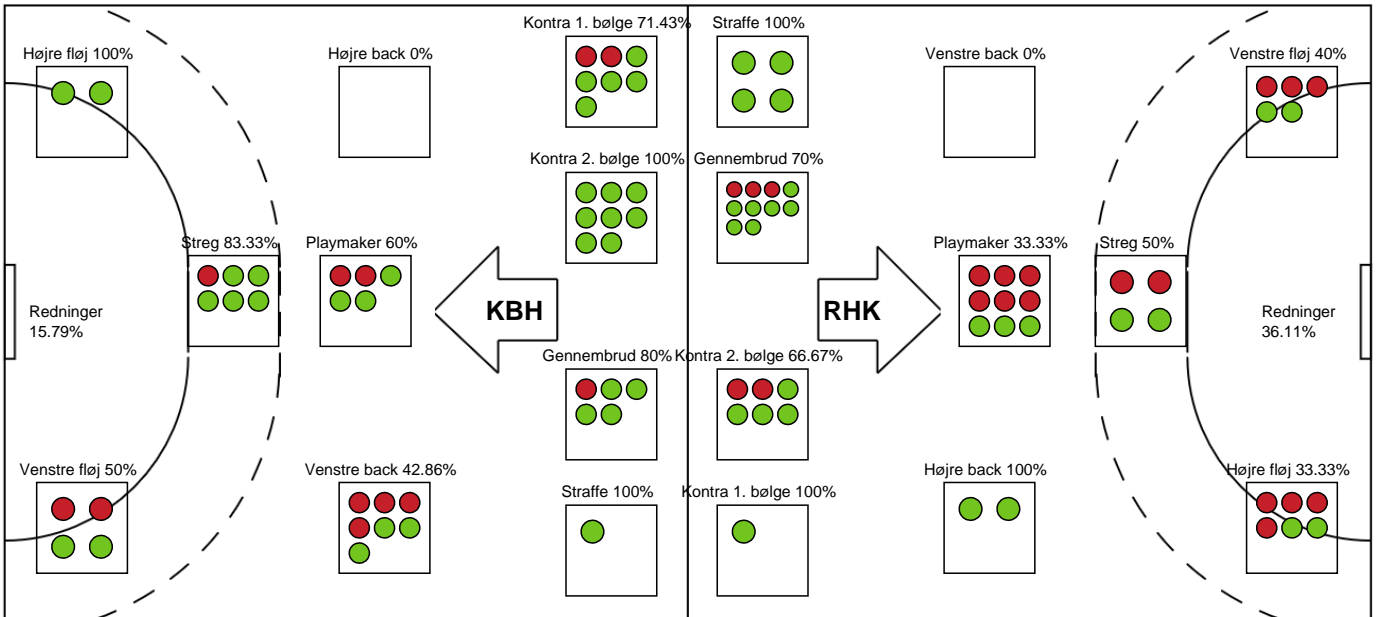

SPILLERSTATISTIK

København Håndbold - Randers HK - 33-27 (18-16)

326685 / 15.02.2022, 18.30 / Frederiksberg Opvisning / Bambusa Kvindeligaen - Grundspil

Intet billede angivet

Randers HK

Målmænd

Nr	Navn	Redn/Skud	Straffe-Redn/skud	Total Redn/Skud	Mål imod	Skud forbi	Skud stolpe	Assist	Mål	Bold erob.	Fejl aflv.	Regelbrud	2 min udvis.	MEP
16	Monika KONGSGAARD	4/23 17.39%	0/0 0%	4/23 17.39%	19	2	0	0	0	0	0	0	0	-1.24
20	Stephanie ANDERSEN	2/15 13.33%	0/1 0%	2/16 12.5%	14	1	2	0	0	0	0	0	0	-0.92

Markspillere

Nr	Navn	Mål/Skud	Straffe-mål/skud	Total Mål/Skud	Assist	Tilkendt straffe	Forårsagede straffe	Rødt kort	Tabt bold	Bold erob.	Fejl aflv.	Regelbrud	2min udvis.	MEP
3	Signe SCHAAR	2/5 40%	0/0 0%	2/5 40%	0	0	0	0	0	0	0	0	0	0.64
5	Julie PONTOPPIDAN	4/6 66.67%	4/4 100%	8/10 80%	1	1	1	0	0	0	1	1	1	3.76
8	Aia Høgh RAADSHØJ	2/6 33.33%	0/0 0%	2/6 33.33%	1	0	0	0	0	0	2	0	0	0.25
9	Ida HOBERG	0/1 0%	0/0 0%	0/1 0%	0	0	0	0	0	0	0	0	0	-0.2
10	Nicoline Nørgaard OLSEN	4/7 57.14%	0/0 0%	4/7 57.14%	7	1	0	0	1	0	1	1	0	3.22
14	Camilla DEGN	4/8 50%	0/0 0%	4/8 50%	0	0	0	0	0	0	0	0	0	1.88
18	Pernille BRANDENBORG	2/3 66.67%	0/0 0%	2/3 66.67%	0	0	0	0	0	0	0	0	0	1.35
23	Tania Bilde KNUDSEN	1/1 100%	0/0 0%	1/1 100%	0	0	0	0	0	0	0	0	0	0.75
48	Sidsel MEJLVANG	1/2 50%	0/0 0%	1/2 50%	0	2	0	0	0	2	0	0	0	1.84
55	Ida CALLISEN	3/4 75%	0/0 0%	3/4 75%	1	0	0	0	0	0	1	2	0	1.15

Fordeling af mål og skud

København Håndbold - Randers HK - 33-27 (18-16)

Intet billede angivet

326685 / 15.02.2022, 18.30 / Frederiksberg Opvisning / Bambusa Kvindeligaen - Grundspil

Angrebet sluttede med: