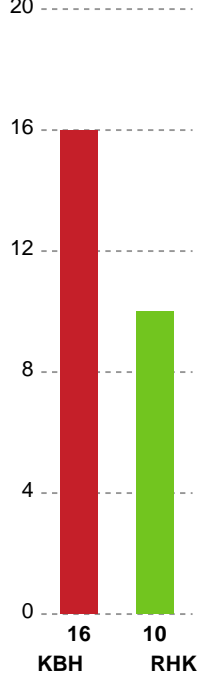

Fordeling af mål og skud

København Håndbold - Randers HK - 33-27 (18-16)

Intet billede angivet

326685 / 15.02.2022, 18.30 / Frederiksberg Opvisning / Bambusa Kvindeligaen - Grundspil

Angrebet sluttede med:

Skuddene endte med:

Teknisk fejl

2 min

Assist

Målforskel i løbet af kampen

Shotplot for Første halvleg

København Håndbold - Randers HK - 33-27 (18-16)

326685 / 15.02.2022, 18.30 / Frederiksberg Opvisning / Bambusa Kvindeligaen - Grundspil