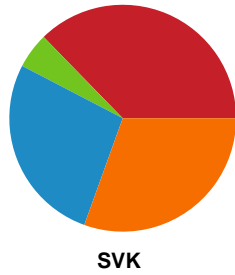

Fordeling af mål og skud

Ajax København - Silkeborg-Voel KFUM - 28-25 (15-12)

Intet billede angivet

125796 / 04.09.2019, 19.00 // HTH Ligaen - Grundspil

Angrebet sluttede med:

Skuddene endte med:

Teknisk fejl

2 min

Assist

Målforskel i løbet af kampen

Shotplot for Første halvleg

Ajax København - Silkeborg-Voel KFUM - 28-25 (15-12)

125796 / 04.09.2019, 19.00 // HTH Ligaen - Grundspil

Inet billede angivet

Ajax København