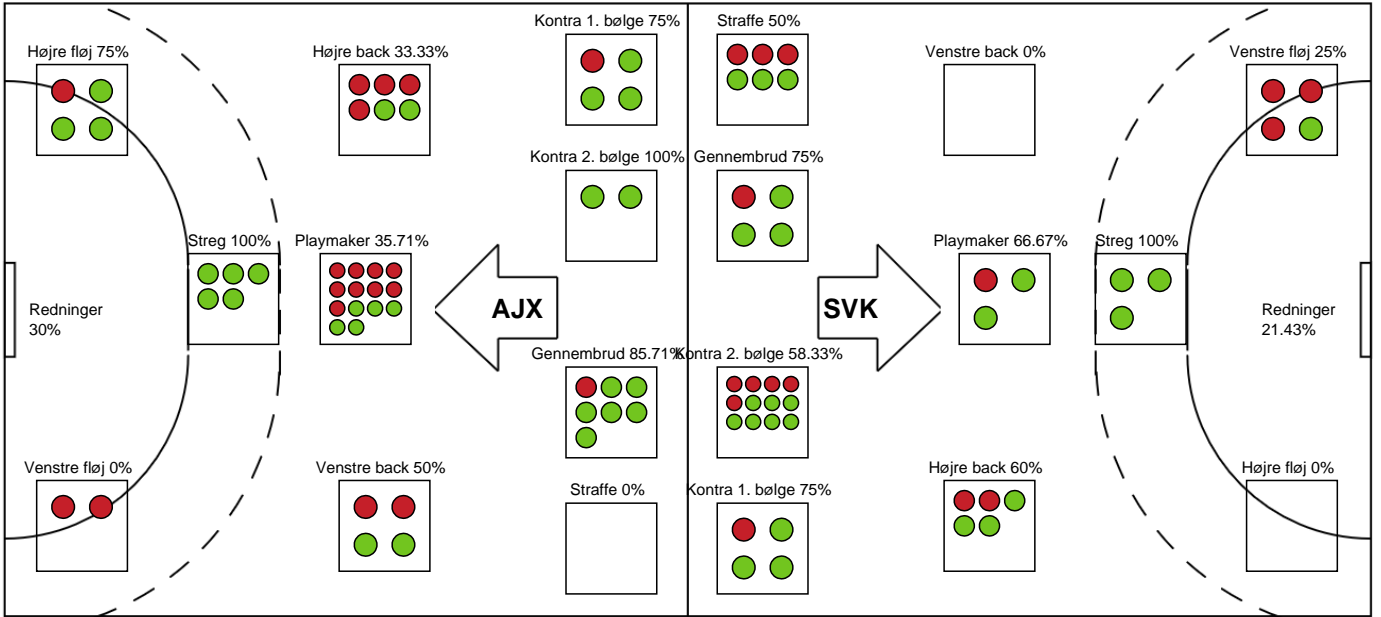

SPILLERSTATISTIK

Ajax København - Silkeborg-Voel KFUM - 28-25 (15-12)

125796 / 04.09.2019, 19.00 // HTH Ligaen - Grundspil

Intet billede angivet

Silkeborg-Voel KFUM

Målmænd

Nr	Navn	Redn/Skud	Straffe-Redn/skud	Total Redn/Skud	Mål imod	Skud forbi	Skud stolpe	Assist	Mål	Bold erob.	Fejl aflv.	Regelbrud	2 min udvis.	MEP
12	Filippa IDÉHN	12/39 30.77%	0/0 0%	12/39 30.77%	27	2	2	0	0	0	0	0	0	0.66

Markspillere

Nr	Navn	Mål/Skud	Straffe-mål/skud	Total Mål/Skud	Assist	Tilkendt straffe	Forårsagede straffe	Rødt kort	Tabt bold	Bold erob.	Fejl aflv.	Regelbrud	2min udvis.	MEP
2	Helene KINDBERG	1/3 33.33%	0/0 0%	1/3 33.33%	0	0	0	0	0	0	1	1	0	-0.5
3	Mathilde SØRENSEN	0/0 0%	2/2 100%	2/2 100%	0	0	0	0	0	0	0	0	0	0.9
5	Hanna Bredal OFTEDAL	3/4 75%	0/0 0%	3/4 75%	0	1	0	0	0	0	1	2	0	1.42
6	Lea HANSEN	0/2 0%	0/0 0%	0/2 0%	1	0	0	0	0	0	0	0	0	-0.35
7	Hege Bakken WAHLQUIST	4/8 50%	0/0 0%	4/8 50%	0	0	0	0	1	1	0	0	0	1.81
9	Sofie Bæk ANDERSEN	4/5 80%	0/1 0%	4/6 66.67%	4	1	0	0	0	0	1	0	0	3.32
10	Marlene DAHLMANN	0/0 0%	0/0 0%	0/0 0%	0	0	0	0	1	0	0	0	0	-0.35
11	Rikke IVERSEN	4/4 100%	0/0 0%	4/4 100%	1	1	0	0	0	0	0	1	0	3.32
13	Mathilde KRISTENSEN	2/3 66.67%	0/0 0%	2/3 66.67%	0	0	0	0	0	0	0	0	2	0.84
14	Louise ELLEBÆK	2/2 100%	0/0 0%	2/2 100%	3	1	0	0	0	1	2	2	0	1.57
17	Emilie Ytting PEDERSEN	0/0 0%	0/0 0%	0/0 0%	0	0	0	0	0	0	0	1	0	-0.35
24	Jane SCHUMACHER	2/4 50%	1/3 33.33%	3/7 42.86%	1	2	0	0	0	0	1	3	0	0.14

Fordeling af mål og skud

Ajax København - Silkeborg-Voel KFUM - 28-25 (15-12)

Intet billede angivet

125796 / 04.09.2019, 19.00 // HTH Ligaen - Grundspil

Angrebet sluttede med:

Skuddene endte med:

Teknisk fejl