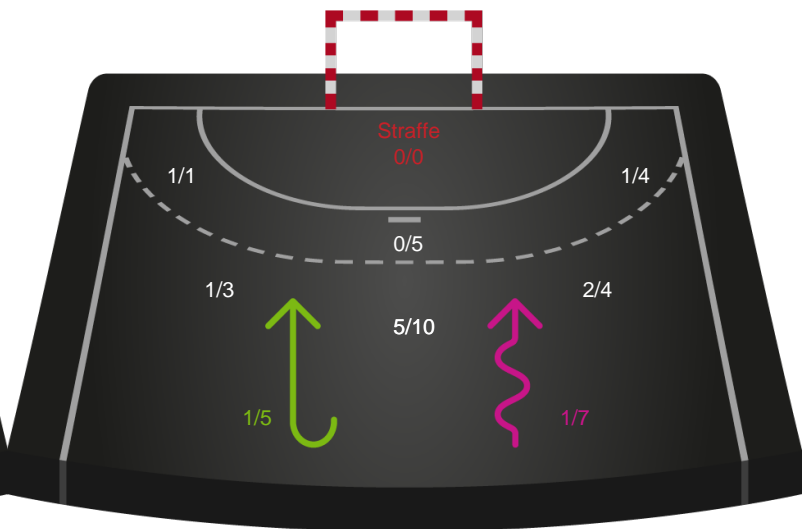

Silkeborg-Voel KFUM

Redningsdiagram