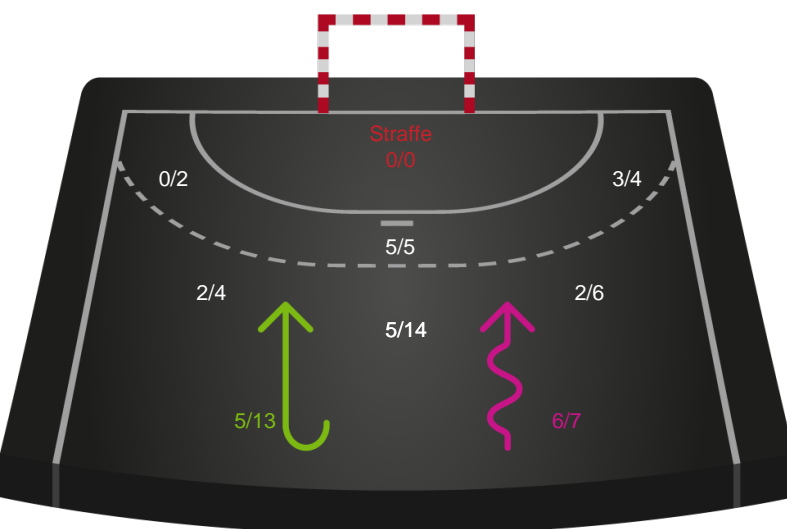

Ajax København

Skuddiagram