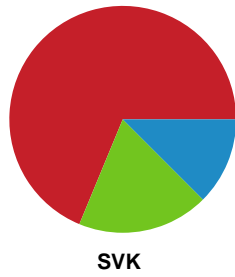

Fordeling af mål og skud

Ajax København - Silkeborg-Voel KFUM - 28-25 (15-12)

Intet billede angivet

125796 / 04.09.2019, 19.00 // HTH Ligaen - Grundspil

Angrebet sluttede med:

Skuddene endte med:

Teknisk fejl