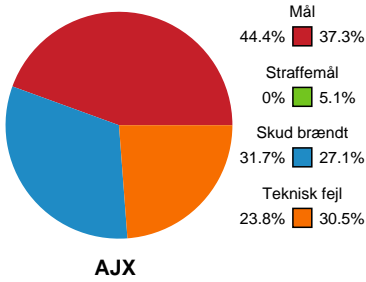

SPILLERSTATISTIK

Ajax København - Silkeborg-Voel KFUM - 28-25 (15-12)

125796 / 04.09.2019, 19.00 // HTH Ligaen - Grundspil

Intet billede angivet

Silkeborg-Voel KFUM

Målmænd

Nr	Navn	Redn/Skud	Straffe-Redn/skud	Total Redn/Skud	Mål imod	Skud forbi	Skud stolpe	Assist	Mål	Bold erob.	Fejl aflv.	Regelbrud	2 min udvis.	MEP
12	Filippa IDÉHN	12/39 30.77%	0/0 0%	12/39 30.77%	27	2	2	0	0	0	0	0	0	0.66

Markspillere

Nr	Navn	Mål/Skud	Straffe-mål/skud	Total Mål/Skud	Assist	Tilkendt straffe	Forårsagede straffe	Rødt kort	Tabt bold	Bold erob.	Fejl aflv.	Regelbrud	2min udvis.	MEP
2	Helene KINDBERG	1/3 33.33%	0/0 0%	1/3 33.33%	0	0	0	0	0	0	1	1	0	-0.5
3	Mathilde SØRENSEN	0/0 0%	2/2 100%	2/2 100%	0	0	0	0	0	0	0	0	0	0.9
5	Hanna Bredal OFTEDAL	3/4 75%	0/0 0%	3/4 75%	0	1	0	0	0	0	1	2	0	1.42
6	Lea HANSEN	0/2 0%	0/0 0%	0/2 0%	1	0	0	0	0	0	0	0	0	-0.35
7	Hege Bakken WAHLQUIST	4/8 50%	0/0 0%	4/8 50%	0	0	0	0	1	1	0	0	0	1.81
9	Sofie Bæk ANDERSEN	4/5 80%	0/1 0%	4/6 66.67%	4	1	0	0	0	0	1	0	0	3.32
10	Marlene DAHLMANN	0/0 0%	0/0 0%	0/0 0%	0	0	0	0	1	0	0	0	0	-0.35
11	Rikke IVERSEN	4/4 100%	0/0 0%	4/4 100%	1	1	0	0	0	0	0	1	0	3.32
13	Mathilde KRISTENSEN	2/3 66.67%	0/0 0%	2/3 66.67%	0	0	0	0	0	0	0	0	2	0.84
14	Louise ELLEBÆK	2/2 100%	0/0 0%	2/2 100%	3	1	0	0	0	1	2	2	0	1.57
17	Emilie Ytting PEDERSEN	0/0 0%	0/0 0%	0/0 0%	0	0	0	0	0	0	0	1	0	-0.35
24	Jane SCHUMACHER	2/4 50%	1/3 33.33%	3/7 42.86%	1	2	0	0	0	0	1	3	0	0.14

Fordeling af mål og skud

Ajax København - Silkeborg-Voel KFUM - 28-25 (15-12)

Intet billede angivet

125796 / 04.09.2019, 19.00 // HTH Ligaen - Grundspil

Angrebet sluttede med:

Skuddene endte med:

Teknisk fejl

2 min

Assist

Målforskel i løbet af kampen

Shotplot for Første halvleg

Ajax København - Silkeborg-Voel KFUM - 28-25 (15-12)

125796 / 04.09.2019, 19.00 // HTH Ligaen - Grundspil

Inet billede angivet

Ajax København