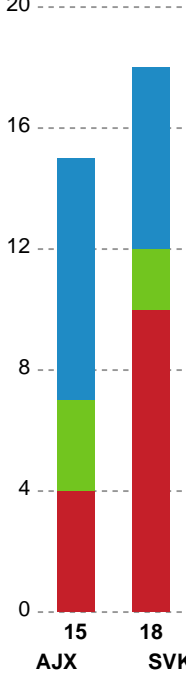

Fordeling af mål og skud

Ajax København - Silkeborg-Voel KFUM - 28-25 (15-12)

Intet billede angivet

125796 / 04.09.2019, 19.00 // HTH Ligaen - Grundspil

Angrebet sluttede med:

Skuddene endte med:

Teknisk fejl

2 min

Assist

Målforskel i løbet af kampen

Shotplot for Første halvleg

Ajax København - Silkeborg-Voel KFUM - 28-25 (15-12)

125796 / 04.09.2019, 19.00 // HTH Ligaen - Grundspil

Inet billede angivet

Ajax København