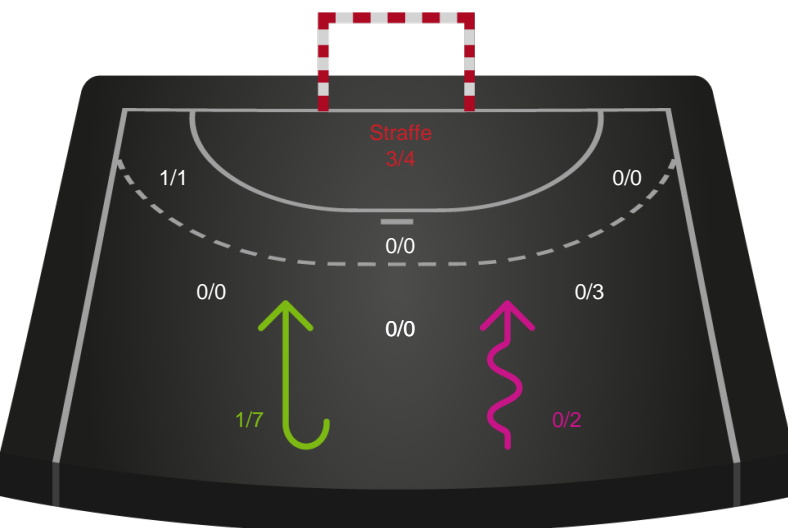

Shotplot for Første halvleg

Ajax København - Silkeborg-Voel KFUM - 28-25 (15-12)

125796 / 04.09.2019, 19.00 // HTH Ligaen - Grundspil

Inet billede angivet

Ajax København

Redningsdiagram