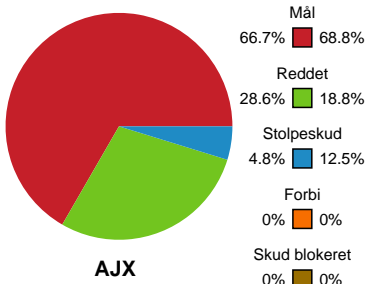

SPILLERSTATISTIK

Ajax København - Silkeborg-Voel KFUM - 28-25 (15-12)

125796 / 04.09.2019, 19.00 // HTH Ligaen - Grundspil

Intet billede angivet

Silkeborg-Voel KFUM

Målmænd

Nr	Navn	Redn/Skud	Straffe-Redn/skud	Total Redn/Skud	Mål imod	Skud forbi	Skud stolpe	Assist	Mål	Bold erob.	Fejl aflv.	Regelbrud	2 min udvis.	MEP
12	Filippa IDÉHN	12/39 30.77%	0/0 0%	12/39 30.77%	27	2	2	0	0	0	0	0	0	0.66

Markspillere

Nr	Navn	Mål/Skud	Straffe-mål/skud	Total Mål/Skud	Assist	Tilkendt straffe	Forårsagede straffe	Rødt kort	Tabt bold	Bold erob.	Fejl aflv.	Regelbrud	2min udvis.	MEP
2	Helene KINDBERG	1/3 33.33%	0/0 0%	1/3 33.33%	0	0	0	0	0	0	1	1	0	-0.5
3	Mathilde SØRENSEN	0/0 0%	2/2 100%	2/2 100%	0	0	0	0	0	0	0	0	0	0.9
5	Hanna Bredal OFTEDAL	3/4 75%	0/0 0%	3/4 75%	0	1	0	0	0	0	1	2	0	1.42
6	Lea HANSEN	0/2 0%	0/0 0%	0/2 0%	1	0	0	0	0	0	0	0	0	-0.35
7	Hege Bakken WAHLQUIST	4/8 50%	0/0 0%	4/8 50%	0	0	0	0	1	1	0	0	0	1.81
9	Sofie Bæk ANDERSEN	4/5 80%	0/1 0%	4/6 66.67%	4	1	0	0	0	0	1	0	0	3.32
10	Marlene DAHLMANN	0/0 0%	0/0 0%	0/0 0%	0	0	0	0	1	0	0	0	0	-0.35
11	Rikke IVERSEN	4/4 100%	0/0 0%	4/4 100%	1	1	0	0	0	0	0	1	0	3.32
13	Mathilde KRISTENSEN	2/3 66.67%	0/0 0%	2/3 66.67%	0	0	0	0	0	0	0	0	2	0.84
14	Louise ELLEBÆK	2/2 100%	0/0 0%	2/2 100%	3	1	0	0	0	1	2	2	0	1.57
17	Emilie Ytting PEDERSEN	0/0 0%	0/0 0%	0/0 0%	0	0	0	0	0	0	0	1	0	-0.35
24	Jane SCHUMACHER	2/4 50%	1/3 33.33%	3/7 42.86%	1	2	0	0	0	0	1	3	0	0.14

Fordeling af mål og skud

Ajax København - Silkeborg-Voel KFUM - 28-25 (15-12)

Intet billede angivet

125796 / 04.09.2019, 19.00 // HTH Ligaen - Grundspil

Angrebet sluttede med:

Skuddene endte med:

Teknisk fejl

2 min

Assist

Målforskel i løbet af kampen

Shotplot for Første halvleg

Ajax København - Silkeborg-Voel KFUM - 28-25 (15-12)

125796 / 04.09.2019, 19.00 // HTH Ligaen - Grundspil

Inet billede angivet

Ajax København