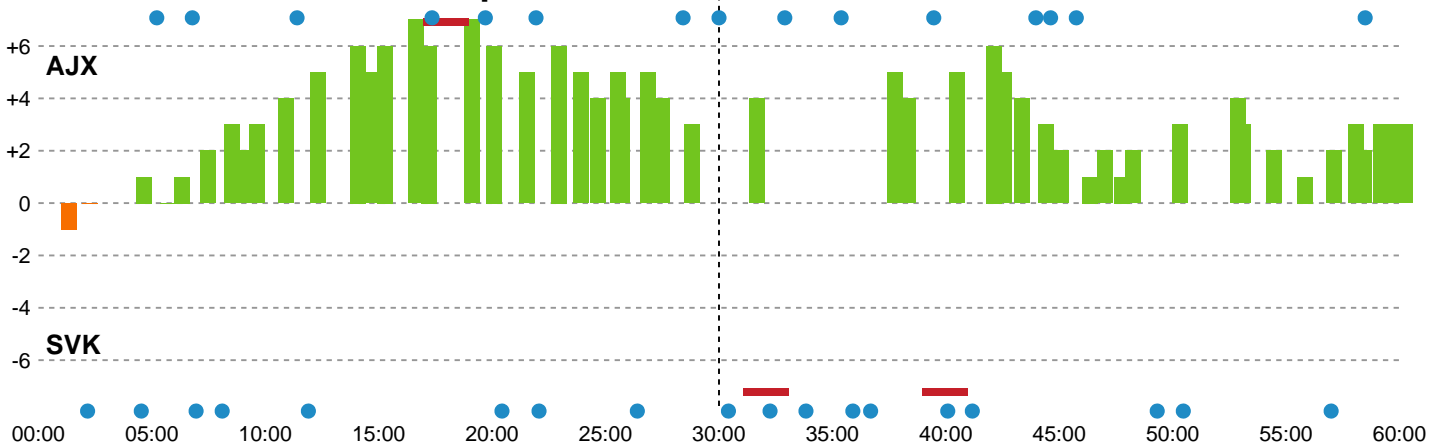

Fordeling af mål og skud

Ajax København - Silkeborg-Voel KFUM - 28-25 (15-12)

Intet billede angivet

125796 / 04.09.2019, 19.00 // HTH Ligaen - Grundspil

Angrebet sluttede med:

Skuddene endte med:

Teknisk fejl

2 min

Assist

Målforskel i løbet af kampen

Shotplot for Første halvleg

Ajax København - Silkeborg-Voel KFUM - 28-25 (15-12)

125796 / 04.09.2019, 19.00 // HTH Ligaen - Grundspil

Inet billede angivet

Ajax København