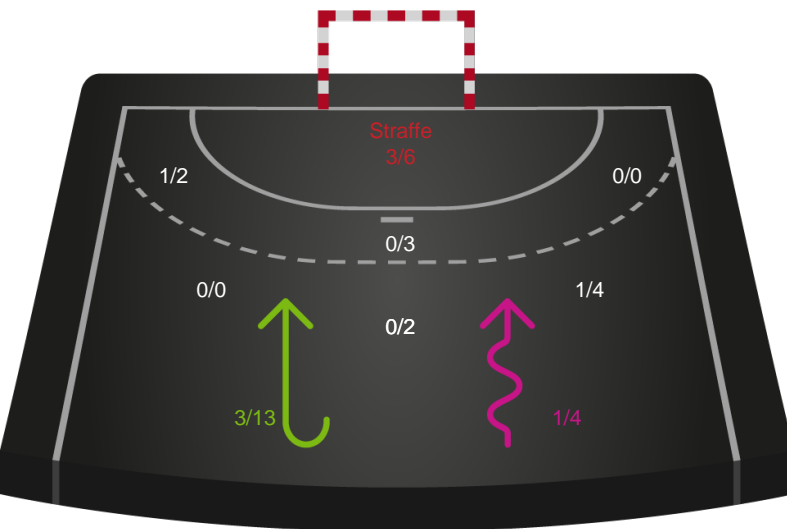

Shotplot for Total

Ajax København - Silkeborg-Voel KFUM - 28-25 (15-12)

125796 / 04.09.2019, 19.00 // HTH Ligaen - Grundspil

Intet billede angivet

Ajax København

Redningsdiagram