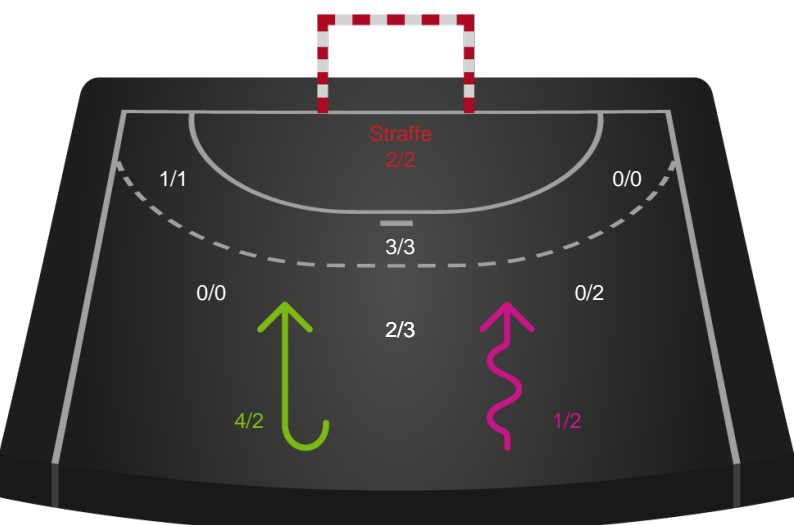

Skuddiagram

Kontra

Gennembrud

Shotplot for Total

Ajax København - Silkeborg-Voel KFUM - 28-25 (15-12)

125796 / 04.09.2019, 19.00 // HTH Ligaen - Grundspil

Intet billede angivet

Ajax København