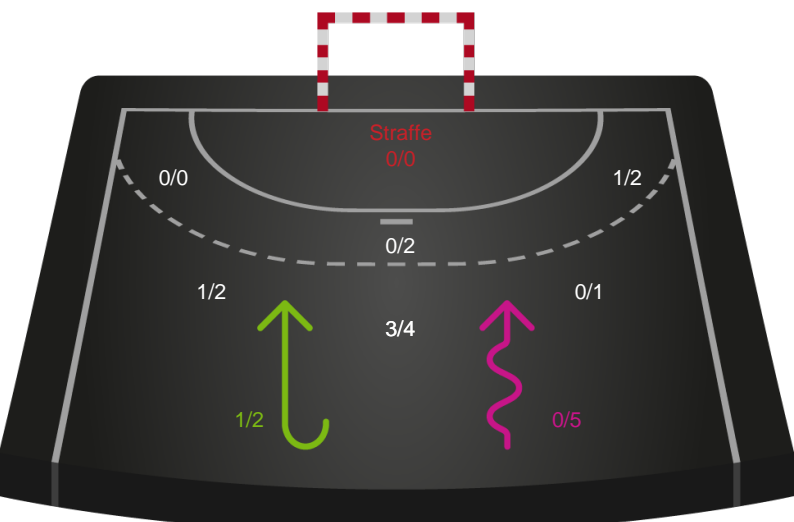

Silkeborg-Voel KFUM

Redningsdiagram