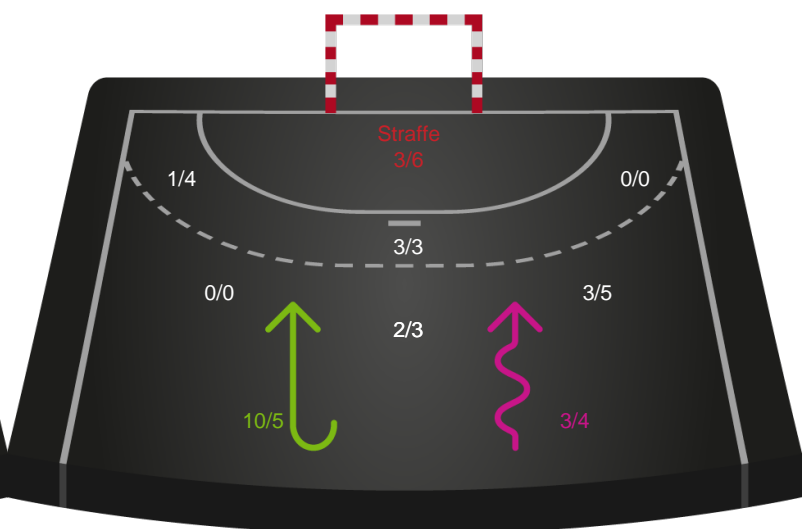

Skuddiagram

Kontra

Gennembrud

Silkeborg-Voel KFUM

Skuddiagram

Kontra

Gennembrud

Hold statistik for Første halvleg