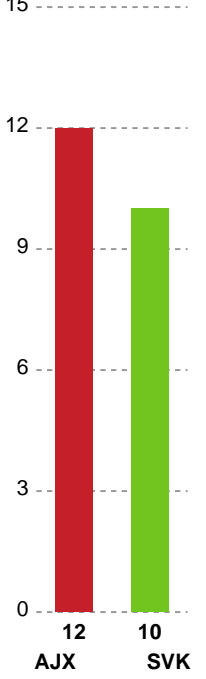

Fordeling af mål og skud

Ajax København - Silkeborg-Voel KFUM - 28-25 (15-12)

Intet billede angivet

125796 / 04.09.2019, 19.00 // HTH Ligaen - Grundspil

Angrebet sluttede med:

Skuddene endte med:

Teknisk fejl

2 min

Assist

Målforskel i løbet af kampen

Shotplot for Første halvleg

Ajax København - Silkeborg-Voel KFUM - 28-25 (15-12)

125796 / 04.09.2019, 19.00 // HTH Ligaen - Grundspil

Inet billede angivet

Ajax København