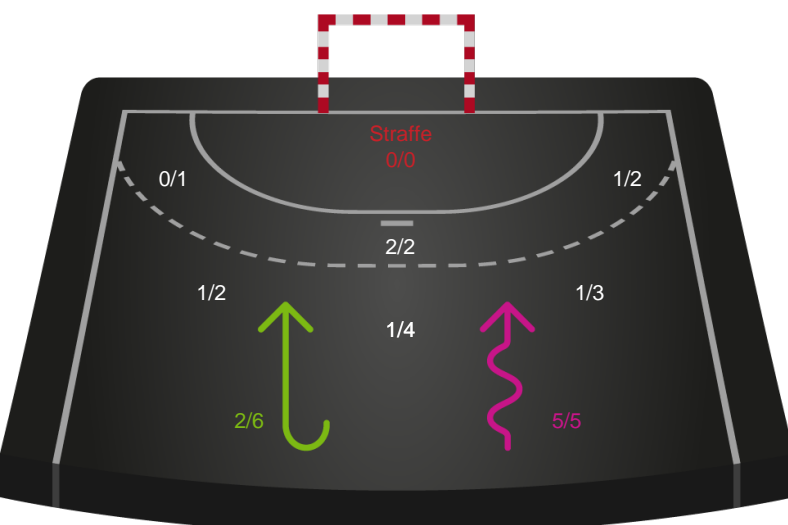

Ajax København

Skuddiagram