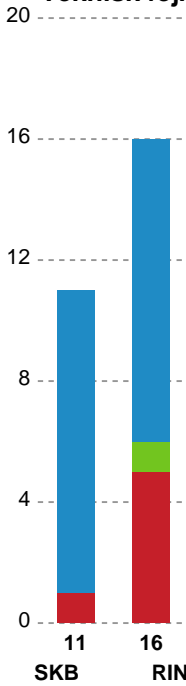

Teknisk fejl