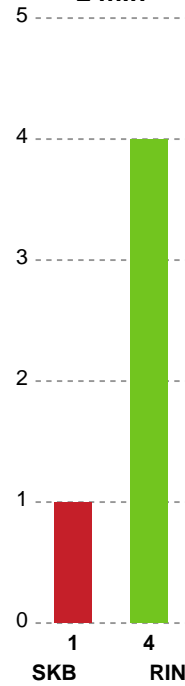

Fordeling af mål og skud

Skanderborg Håndbold - Ringkøbing Håndbold - 27-22 (14-14)

Intet billede angivet

326689 / 19.02.2022, 15.00 / Fælledhallen - bane 1 / Bambusa Kvindeligaen - Grundspil

Angrebet sluttede med:

Teknisk fejl

2 min

Assist

Skuddene endte med:

Målforskel i løbet af kampen