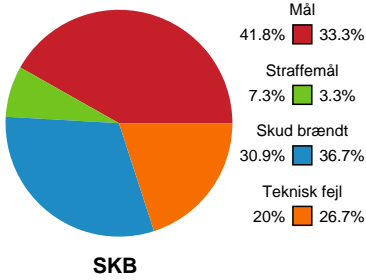

Angrebet sluttede med: