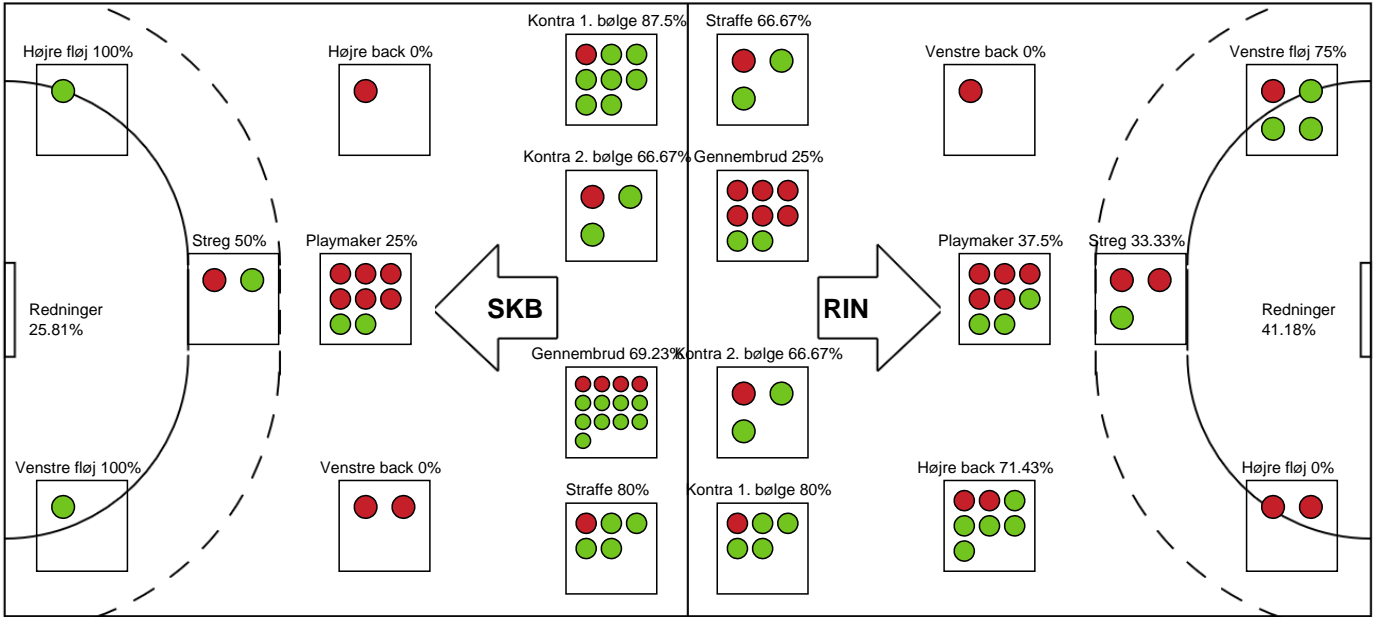

Fordeling af mål og skud

Skanderborg Håndbold - Ringkøbing Håndbold - 27-22 (14-14)

Intet billede angivet

326689 / 19.02.2022, 15.00 / Fælledhallen - bane 1 / Bambusa Kvindeligaen - Grundspil