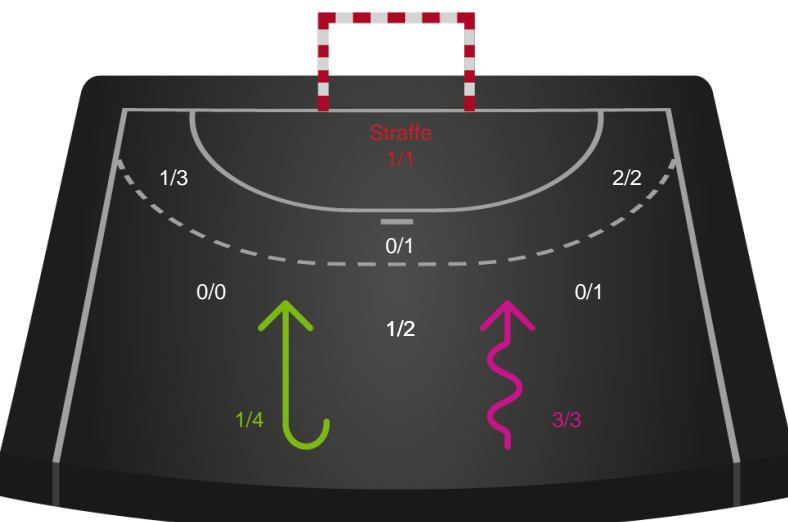

Shotplot for Anden halvleg

Skanderborg Håndbold - Ringkøbing Håndbold - 27-22 (14-14)

326689 / 19.02.2022, 15.00 / Fælledhallen - bane 1 / Bambusa Kvindeligaen - Grundspil

Intet billede angivet

Skanderborg Håndbold

Redningsdiagram