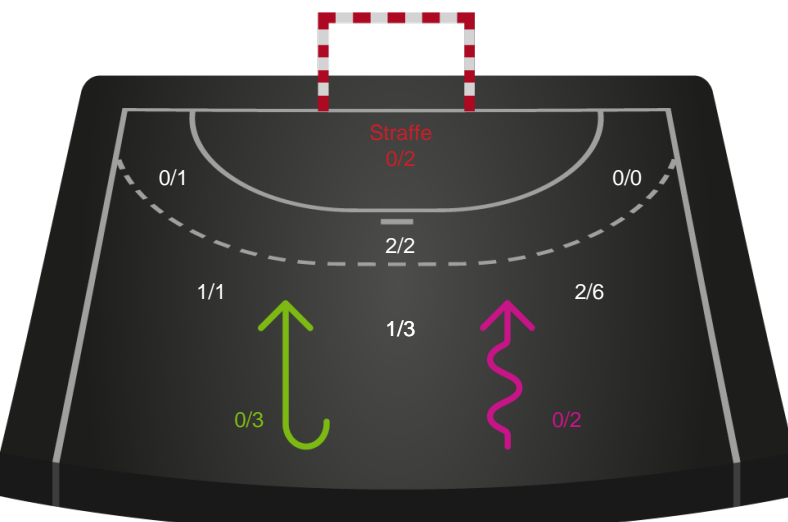

Shotplot for Første halvleg

Skanderborg Håndbold - Ringkøbing Håndbold - 27-22 (14-14)

326689 / 19.02.2022, 15.00 / Fælledhallen - bane 1 / Bambusa Kvindeligaen - Grundspil

Intet billede angivet

Skanderborg Håndbold

Redningsdiagram