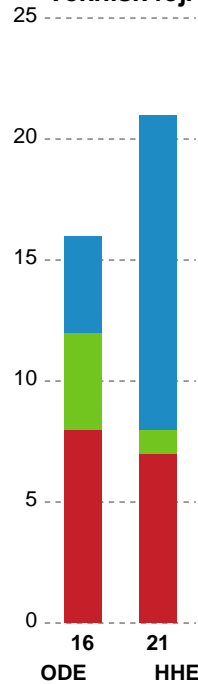

Teknisk fejl