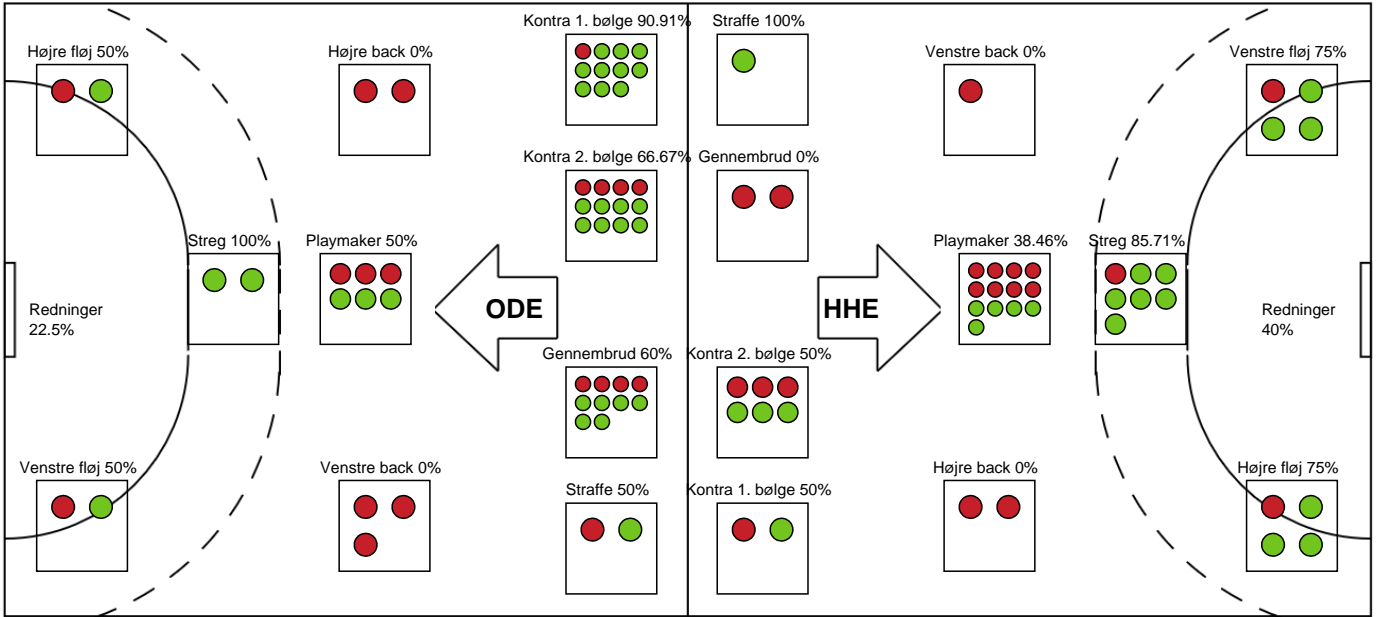

Fordeling af mål og skud

Odense Håndbold - Horsens Håndbold Elite - 32-22 (14-13)

748196 / 18.09.2024, 18.30 / Sydbank Arena / Kvindeligaen - Grundspil