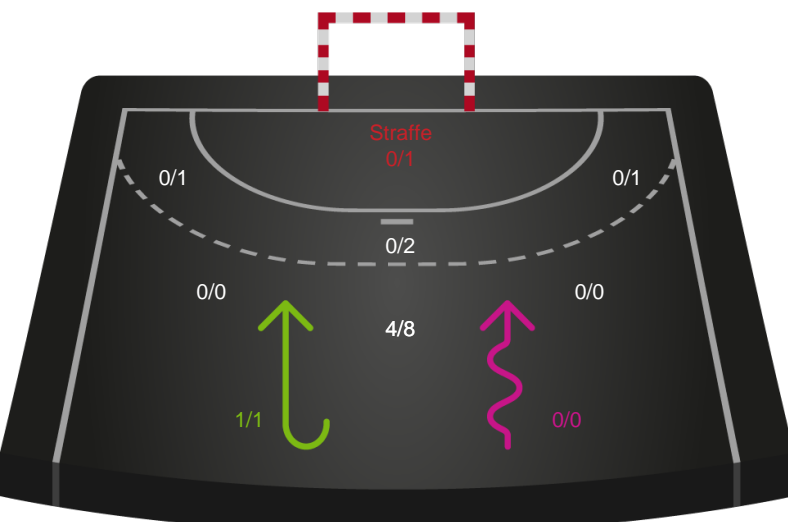

Shotplot for Anden halvleg

Odense Håndbold - Horsens Håndbold Elite - 32-22 (14-13)

748196 / 18.09.2024, 18.30 / Sydbank Arena / Kvindeligaen - Grundspil

Odense Håndbold

Redningsdiagram