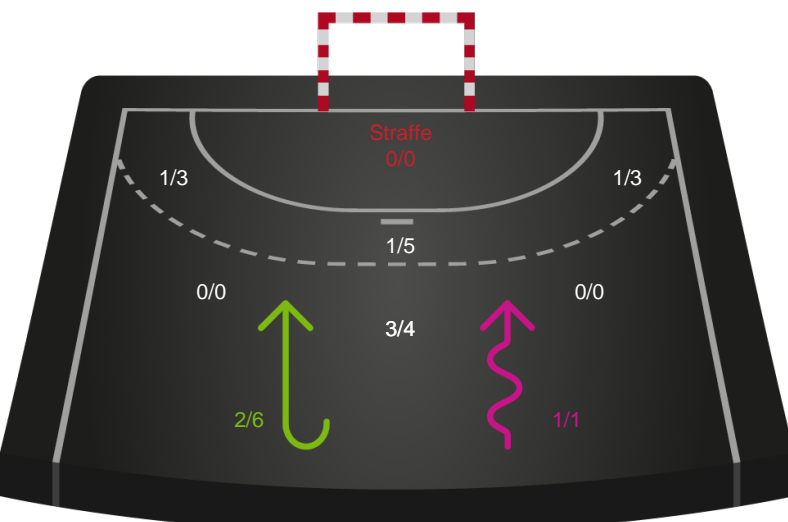

Shotplot for Første halvleg

Odense Håndbold - Horsens Håndbold Elite - 32-22 (14-13)

748196 / 18.09.2024, 18.30 / Sydbank Arena / Kvindeligaen - Grundspil

Odense Håndbold

Redningsdiagram