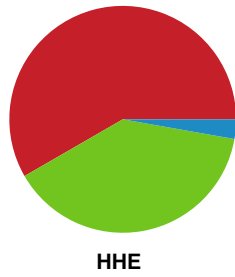

Skuddene endte med: