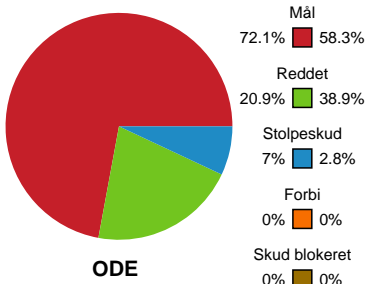

Skuddene endte med: