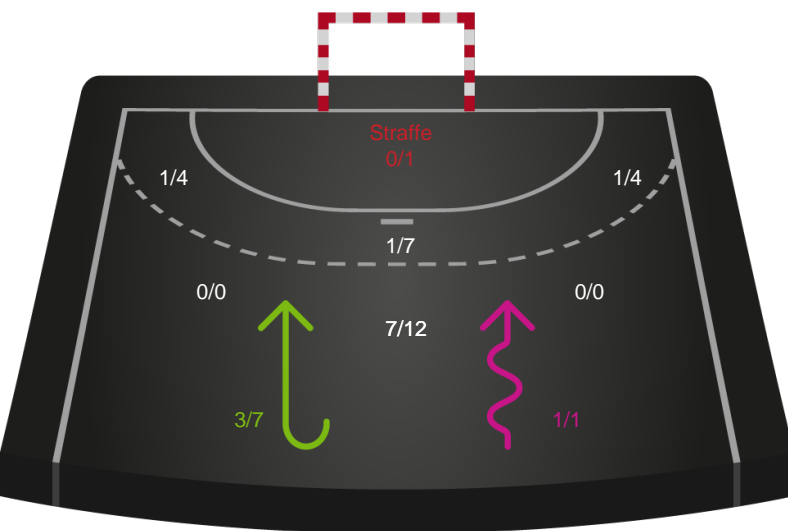

Shotplot for Total

Odense Håndbold - Horsens Håndbold Elite - 32-22 (14-13)

748196 / 18.09.2024, 18.30 / Sydbank Arena / Kvindeligaen - Grundspil

Odense Håndbold

Redningsdiagram