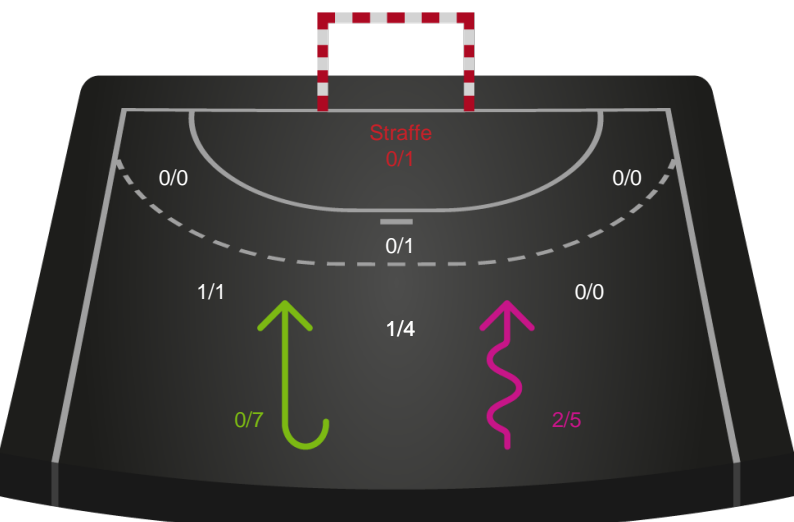

Horsens Håndbold Elite

Redningsdiagram