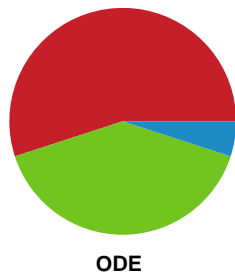

Fordeling af mål og skud

Team Esbjerg - Odense Håndbold - 30-26 (15-15)

Intet billede angivet

591347 / 25.10.2023, 20.00 / Blue Water Dokken / Kvindeligaen - Grundspil

Angrebet sluttede med:

Skuddene endte med: