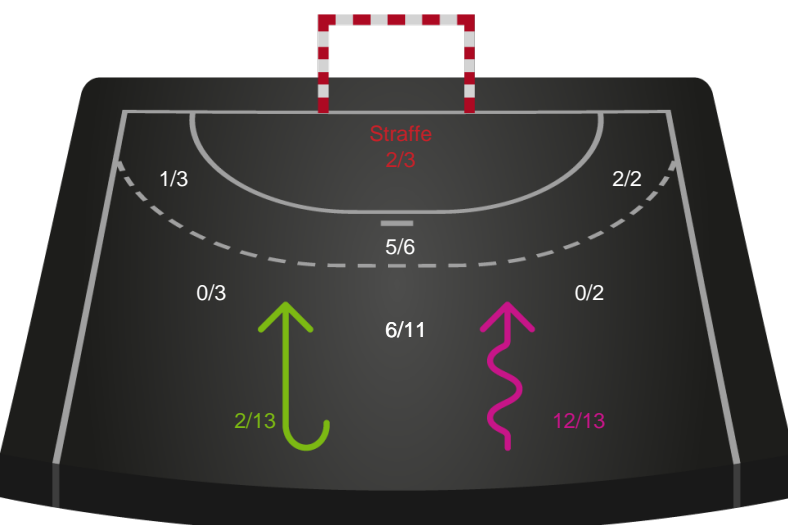

Team Esbjerg

Skuddiagram