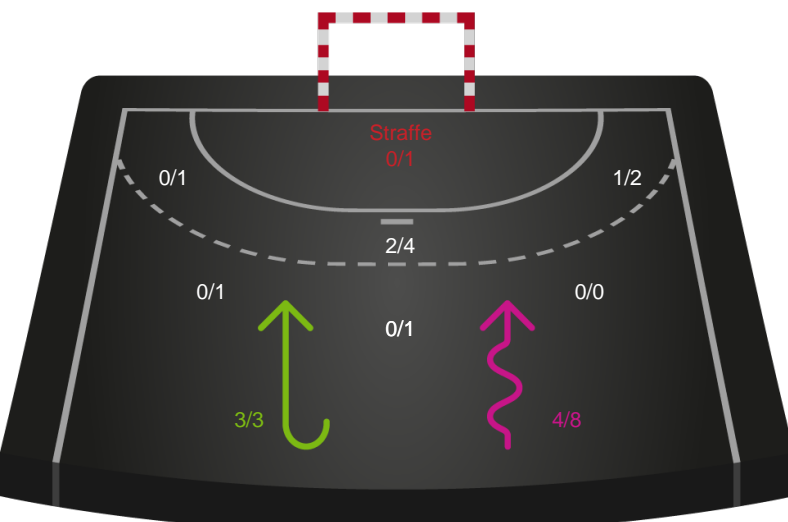

Shotplot for Anden halvleg

Team Esbjerg - Odense Håndbold - 30-26 (15-15)

591347 / 25.10.2023, 20.00 / Blue Water Dokken / Kvindeligaen - Grundspil

Intet billede angivet

Team Esbjerg

Redningsdiagram

Kontra

Gennembrud