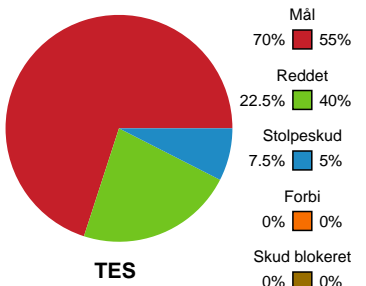

Fordeling af mål og skud

Team Esbjerg - Odense Håndbold - 30-26 (15-15)

Intet billede angivet

591347 / 25.10.2023, 20.00 / Blue Water Dokken / Kvindeligaen - Grundspil

Angrebet sluttede med:

Skuddene endte med:

Teknisk fejl

2 min

Assist

Målforskel i løbet af kampen

Shotplot for Første halvleg

Team Esbjerg - Odense Håndbold - 30-26 (15-15)

591347 / 25.10.2023, 20.00 / Blue Water Dokken / Kvindeligaen - Grundspil

Intet billede angivet