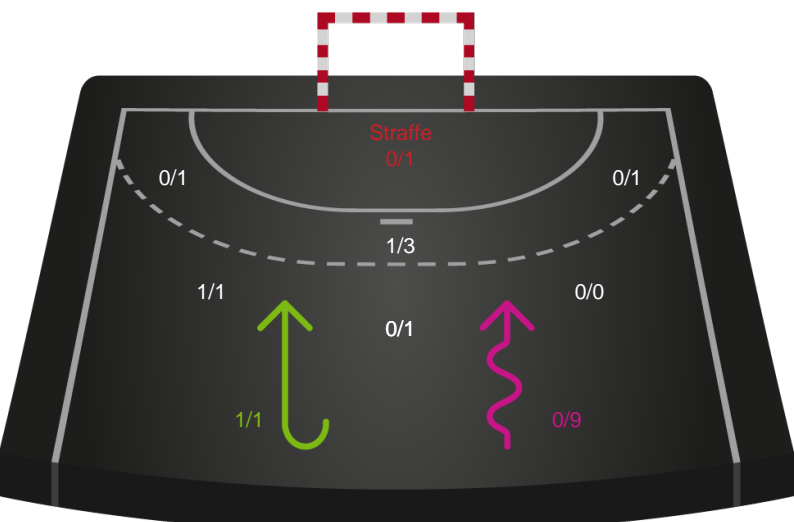

Odense Håndbold

Redningsdiagram