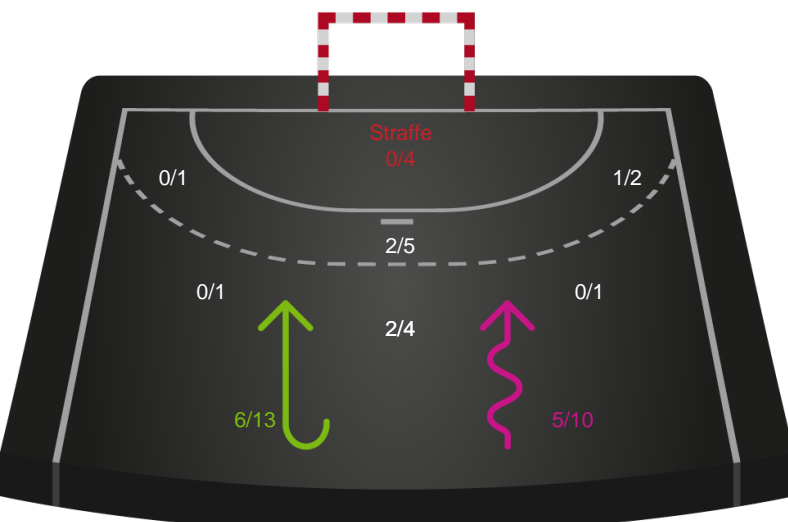

Shotplot for Total

Team Esbjerg - Odense Håndbold - 30-26 (15-15)

591347 / 25.10.2023, 20.00 / Blue Water Dokken / Kvindeligaen - Grundspil

Intet billede angivet

Team Esbjerg

Redningsdiagram