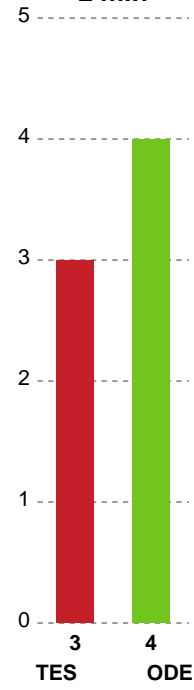

Markspillere

Nr	Navn	Mål/Skud	Straffe-mål/skud	Total Mål/Skud	Assist	Tilkendt straffe	Forårsagede straffe	Rødt kort	Tabt bold	Bold erob.	Fejl aflv.	Regelbrud	2min udvis.	MEP
3	Maren AARDAHL	2/5 40%	0/0 0%	2/5 40%	0	1	2	0	0	0	0	1	1	0.24
6	Malin AUNE	1/2 50%	0/0 0%	1/2 50%	0	0	0	0	0	0	0	0	0	0.47
9	Larissa NUSSER	0/0 0%	0/0 0%	0/0 0%	0	0	0	0	0	0	0	0	0	0
19	Nina DANO	0/0 0%	0/0 0%	0/0 0%	0	0	0	0	0	0	0	0	0	0
22	Ragnhild VALLE DAHL	2/4 50%	0/0 0%	2/4 50%	0	0	0	0	1	0	2	1	0	-0.3
23	Elma HALILCEVIC	3/4 75%	0/0 0%	3/4 75%	0	0	0	0	0	1	0	0	0	2.15
25	Tonje LØSETH	0/0 0%	0/0 0%	0/0 0%	0	0	0	0	0	0	0	0	0	0.2
32	Mie HØJLUND	4/9 44.44%	0/0 0%	4/9 44.44%	2	1	0	0	0	0	1	0	0	1.97
33	Thale Rushfeldt DEILA	5/6 83.33%	0/0 0%	5/6 83.33%	1	1	1	0	0	0	2	0	2	2.81
34	Andrea Aagot HANSEN	1/1 100%	4/4 100%	5/5 100%	0	0	0	0	0	0	0	0	0	2.55
44	Nikita Van Der VLIET	2/3 66.67%	0/0 0%	2/3 66.67%	0	0	0	0	0	2	0	0	1	1.57
48	Dione HOUSHEER	2/8 25%	0/0 0%	2/8 25%	6	1	0	0	0	0	4	1	0	0.12
64	Sidsel Mejlvang PEDERSEN	0/0 0%	0/0 0%	0/0 0%	0	0	0	0	0	0	0	0	0	0
68	Helena ELVER	0/1 0%	0/0 0%	0/1 0%	1	0	0	0	0	0	0	1	0	-0.45

Fordeling af mål og skud

Team Esbjerg - Odense Håndbold - 30-26 (15-15)

Intet billede angivet

591347 / 25.10.2023, 20.00 / Blue Water Dokken / Kvindeligaen - Grundspil

Angrebet sluttede med:

Skuddene endte med:

Teknisk fejl

2 min

Assist

Målforskel i løbet af kampen

Shotplot for Første halvleg

Team Esbjerg - Odense Håndbold - 30-26 (15-15)

591347 / 25.10.2023, 20.00 / Blue Water Dokken / Kvindeligaen - Grundspil

Intet billede angivet