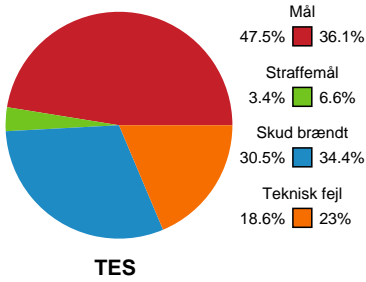

Fordeling af mål og skud

Team Esbjerg - Odense Håndbold - 30-26 (15-15)

Intet billede angivet

591347 / 25.10.2023, 20.00 / Blue Water Dokken / Kvindeligaen - Grundspil

Angrebet sluttede med:

Skuddene endte med:

Teknisk fejl

2 min

Assist

Målforskel i løbet af kampen

Shotplot for Første halvleg

Team Esbjerg - Odense Håndbold - 30-26 (15-15)

591347 / 25.10.2023, 20.00 / Blue Water Dokken / Kvindeligaen - Grundspil

Intet billede angivet