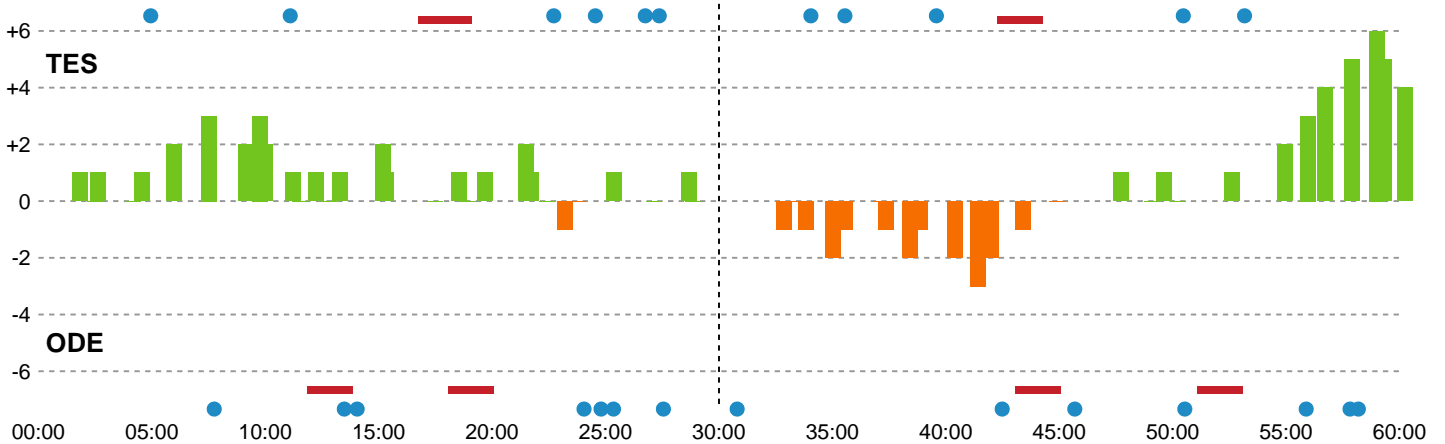

Fordeling af mål og skud

Team Esbjerg - Odense Håndbold - 30-26 (15-15)

Intet billede angivet

591347 / 25.10.2023, 20.00 / Blue Water Dokken / Kvindeligaen - Grundspil

Angrebet sluttede med:

Skuddene endte med:

Teknisk fejl

2 min

Assist

Målforskel i løbet af kampen

Shotplot for Første halvleg

Team Esbjerg - Odense Håndbold - 30-26 (15-15)

591347 / 25.10.2023, 20.00 / Blue Water Dokken / Kvindeligaen - Grundspil

Intet billede angivet