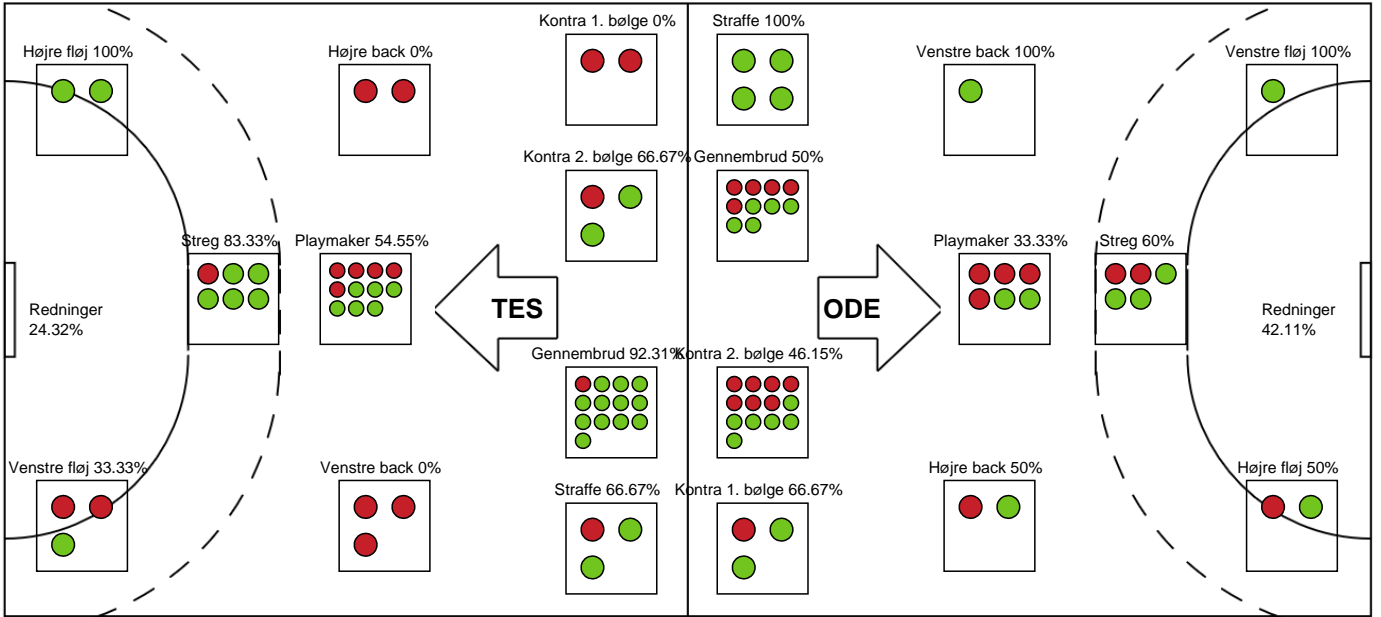

Markspillere

Nr	Navn	Mål/Skud	Straffe-mål/skud	Total Mål/Skud	Assist	Tilkendt straffe	Forårsagede straffe	Rødt kort	Tabt bold	Bold erob.	Fejl aflv.	Regelbrud	2min udvis.	MEP
3	Maren AARDAHL	2/5 40%	0/0 0%	2/5 40%	0	1	2	0	0	0	0	1	1	0.24
6	Malin AUNE	1/2 50%	0/0 0%	1/2 50%	0	0	0	0	0	0	0	0	0	0.47
9	Larissa NUSSER	0/0 0%	0/0 0%	0/0 0%	0	0	0	0	0	0	0	0	0	0
19	Nina DANO	0/0 0%	0/0 0%	0/0 0%	0	0	0	0	0	0	0	0	0	0
22	Ragnhild VALLE DAHL	2/4 50%	0/0 0%	2/4 50%	0	0	0	0	1	0	2	1	0	-0.3
23	Elma HALILCEVIC	3/4 75%	0/0 0%	3/4 75%	0	0	0	0	0	1	0	0	0	2.15
25	Tonje LØSETH	0/0 0%	0/0 0%	0/0 0%	0	0	0	0	0	0	0	0	0	0.2
32	Mie HØJLUND	4/9 44.44%	0/0 0%	4/9 44.44%	2	1	0	0	0	0	1	0	0	1.97
33	Thale Rushfeldt DEILA	5/6 83.33%	0/0 0%	5/6 83.33%	1	1	1	0	0	0	2	0	2	2.81
34	Andrea Aagot HANSEN	1/1 100%	4/4 100%	5/5 100%	0	0	0	0	0	0	0	0	0	2.55
44	Nikita Van Der VLIET	2/3 66.67%	0/0 0%	2/3 66.67%	0	0	0	0	0	2	0	0	1	1.57
48	Dione HOUSHEER	2/8 25%	0/0 0%	2/8 25%	6	1	0	0	0	0	4	1	0	0.12
64	Sidsel Mejlvang PEDERSEN	0/0 0%	0/0 0%	0/0 0%	0	0	0	0	0	0	0	0	0	0
68	Helena ELVER	0/1 0%	0/0 0%	0/1 0%	1	0	0	0	0	0	0	1	0	-0.45

Fordeling af mål og skud

Team Esbjerg - Odense Håndbold - 30-26 (15-15)

Intet billede angivet

591347 / 25.10.2023, 20.00 / Blue Water Dokken / Kvindeligaen - Grundspil

Angrebet sluttede med:

Skuddene endte med: