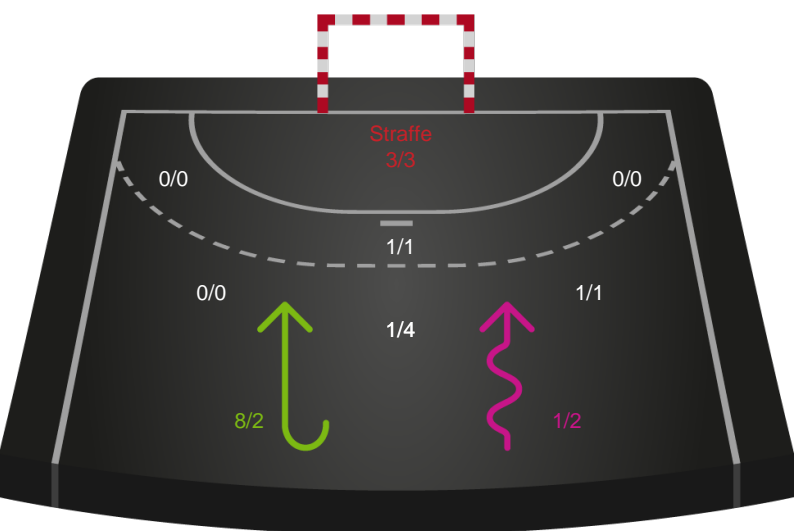

Odense Håndbold

Skuddiagram