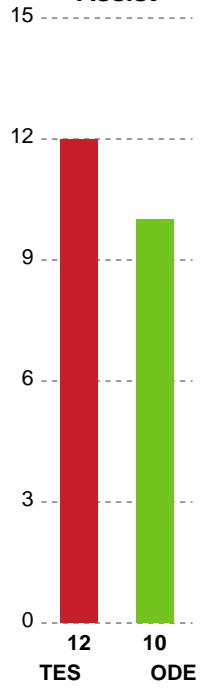

Markspillere

Nr	Navn	Mål/Skud	Straffe-mål/skud	Total Mål/Skud	Assist	Tilkendt straffe	Forårsagede straffe	Rødt kort	Tabt bold	Bold erob.	Fejl aflv.	Regelbrud	2min udvis.	MEP
3	Maren AARDAHL	2/5 40%	0/0 0%	2/5 40%	0	1	2	0	0	0	0	1	1	0.24
6	Malin AUNE	1/2 50%	0/0 0%	1/2 50%	0	0	0	0	0	0	0	0	0	0.47
9	Larissa NUSSER	0/0 0%	0/0 0%	0/0 0%	0	0	0	0	0	0	0	0	0	0
19	Nina DANO	0/0 0%	0/0 0%	0/0 0%	0	0	0	0	0	0	0	0	0	0
22	Ragnhild VALLE DAHL	2/4 50%	0/0 0%	2/4 50%	0	0	0	0	1	0	2	1	0	-0.3
23	Elma HALILCEVIC	3/4 75%	0/0 0%	3/4 75%	0	0	0	0	0	1	0	0	0	2.15
25	Tonje LØSETH	0/0 0%	0/0 0%	0/0 0%	0	0	0	0	0	0	0	0	0	0.2
32	Mie HØJLUND	4/9 44.44%	0/0 0%	4/9 44.44%	2	1	0	0	0	0	1	0	0	1.97
33	Thale Rushfeldt DEILA	5/6 83.33%	0/0 0%	5/6 83.33%	1	1	1	0	0	0	2	0	2	2.81
34	Andrea Aagot HANSEN	1/1 100%	4/4 100%	5/5 100%	0	0	0	0	0	0	0	0	0	2.55
44	Nikita Van Der VLIET	2/3 66.67%	0/0 0%	2/3 66.67%	0	0	0	0	0	2	0	0	1	1.57
48	Dione HOUSHEER	2/8 25%	0/0 0%	2/8 25%	6	1	0	0	0	0	4	1	0	0.12
64	Sidsel Mejlvang PEDERSEN	0/0 0%	0/0 0%	0/0 0%	0	0	0	0	0	0	0	0	0	0
68	Helena ELVER	0/1 0%	0/0 0%	0/1 0%	1	0	0	0	0	0	0	1	0	-0.45

Fordeling af mål og skud

Team Esbjerg - Odense Håndbold - 30-26 (15-15)

Intet billede angivet

591347 / 25.10.2023, 20.00 / Blue Water Dokken / Kvindeligaen - Grundspil

Angrebet sluttede med:

Skuddene endte med:

Teknisk fejl

2 min

Assist

Målforskel i løbet af kampen

Shotplot for Første halvleg

Team Esbjerg - Odense Håndbold - 30-26 (15-15)

591347 / 25.10.2023, 20.00 / Blue Water Dokken / Kvindeligaen - Grundspil

Intet billede angivet