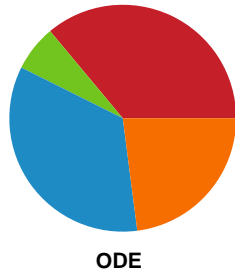

Fordeling af mål og skud

Team Esbjerg - Odense Håndbold - 30-26 (15-15)

Intet billede angivet

591347 / 25.10.2023, 20.00 / Blue Water Dokken / Kvindeligaen - Grundspil

Angrebet sluttede med:

Skuddene endte med: