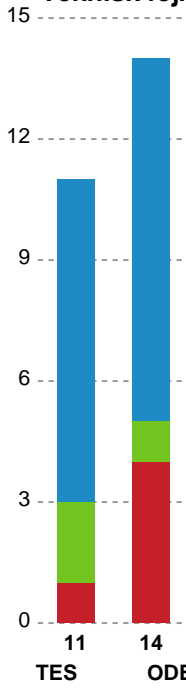

Markspillere

Nr	Navn	Mål/Skud	Straffe-mål/skud	Total Mål/Skud	Assist	Tilkendt straffe	Forårsagede straffe	Rødt kort	Tabt bold	Bold erob.	Fejl aflv.	Regelbrud	2min udvis.	MEP
3	Maren AARDAHL	2/5 40%	0/0 0%	2/5 40%	0	1	2	0	0	0	0	1	1	0.24
6	Malin AUNE	1/2 50%	0/0 0%	1/2 50%	0	0	0	0	0	0	0	0	0	0.47
9	Larissa NUSSER	0/0 0%	0/0 0%	0/0 0%	0	0	0	0	0	0	0	0	0	0
19	Nina DANO	0/0 0%	0/0 0%	0/0 0%	0	0	0	0	0	0	0	0	0	0
22	Ragnhild VALLE DAHL	2/4 50%	0/0 0%	2/4 50%	0	0	0	0	1	0	2	1	0	-0.3
23	Elma HALILCEVIC	3/4 75%	0/0 0%	3/4 75%	0	0	0	0	0	1	0	0	0	2.15
25	Tonje LØSETH	0/0 0%	0/0 0%	0/0 0%	0	0	0	0	0	0	0	0	0	0.2
32	Mie HØJLUND	4/9 44.44%	0/0 0%	4/9 44.44%	2	1	0	0	0	0	1	0	0	1.97
33	Thale Rushfeldt DEILA	5/6 83.33%	0/0 0%	5/6 83.33%	1	1	1	0	0	0	2	0	2	2.81
34	Andrea Aagot HANSEN	1/1 100%	4/4 100%	5/5 100%	0	0	0	0	0	0	0	0	0	2.55
44	Nikita Van Der VLIET	2/3 66.67%	0/0 0%	2/3 66.67%	0	0	0	0	0	2	0	0	1	1.57
48	Dione HOUSHEER	2/8 25%	0/0 0%	2/8 25%	6	1	0	0	0	0	4	1	0	0.12
64	Sidsel Mejlvang PEDERSEN	0/0 0%	0/0 0%	0/0 0%	0	0	0	0	0	0	0	0	0	0
68	Helena ELVER	0/1 0%	0/0 0%	0/1 0%	1	0	0	0	0	0	0	1	0	-0.45

Fordeling af mål og skud

Team Esbjerg - Odense Håndbold - 30-26 (15-15)

Intet billede angivet

591347 / 25.10.2023, 20.00 / Blue Water Dokken / Kvindeligaen - Grundspil

Angrebet sluttede med:

Skuddene endte med:

Teknisk fejl

2 min

Assist

Målforskel i løbet af kampen

Shotplot for Første halvleg

Team Esbjerg - Odense Håndbold - 30-26 (15-15)

591347 / 25.10.2023, 20.00 / Blue Water Dokken / Kvindeligaen - Grundspil

Intet billede angivet