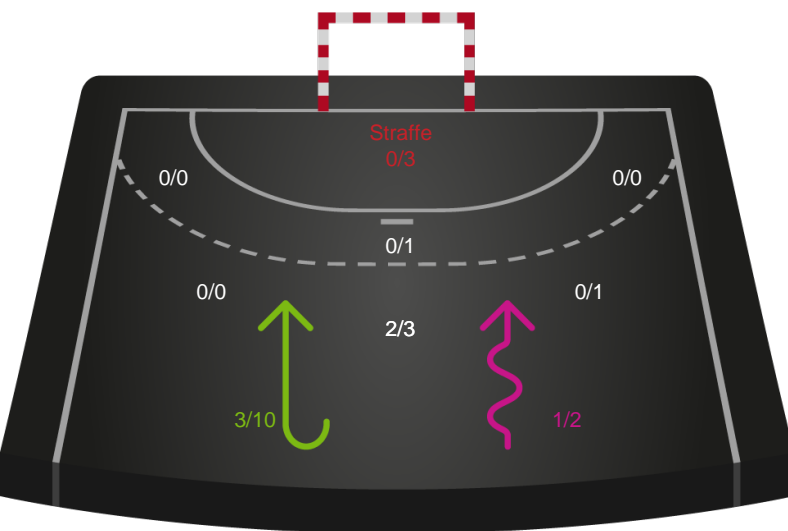

Shotplot for Første halvleg

Team Esbjerg - Odense Håndbold - 30-26 (15-15)

591347 / 25.10.2023, 20.00 / Blue Water Dokken / Kvindeligaen - Grundspil

Intet billede angivet

Team Esbjerg

Redningsdiagram