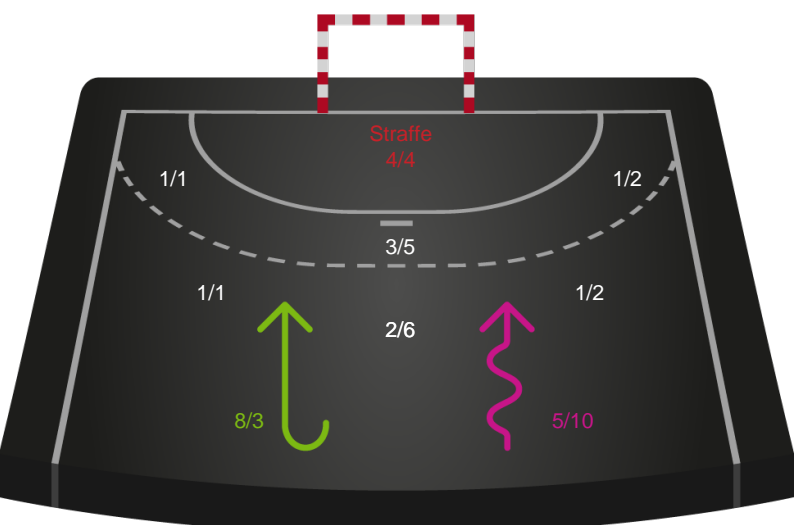

Odense Håndbold

Skuddiagram