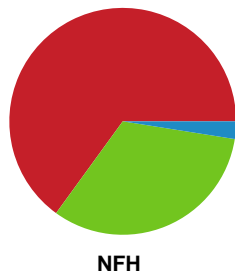

Skuddene endte med: