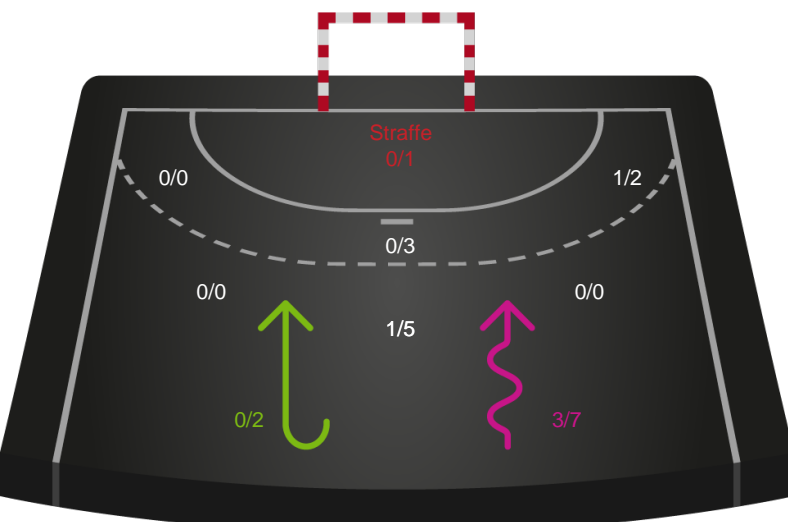

Shotplot for Anden halvleg

Bjerringbro FH - Nykøbing F. Håndboldklub - 30-29 (15-14)

748325 / 14.03.2025, 19.00 / & Kulturcenter 1 / Kvindeligaen - Grundspil

Bjerringbro FH

Redningsdiagram