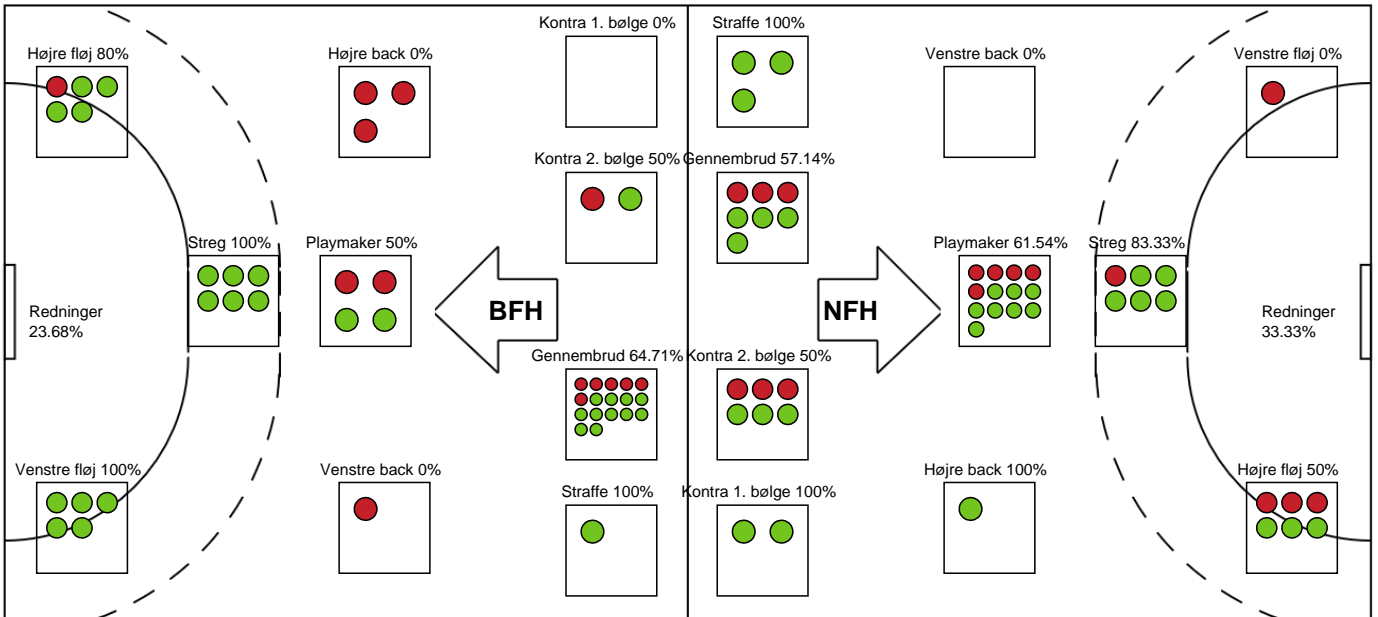

Fordeling af mål og skud

Bjerringbro FH - Nykøbing F. Håndboldklub - 30-29 (15-14)

748325 / 14.03.2025, 19.00 / & Kulturcenter 1 / Kvindeligaen - Grundspil