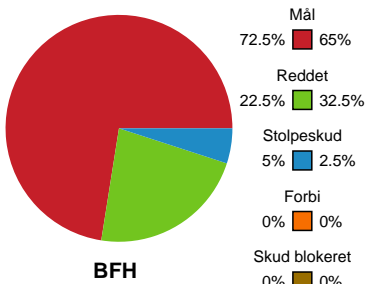

Skuddene endte med: