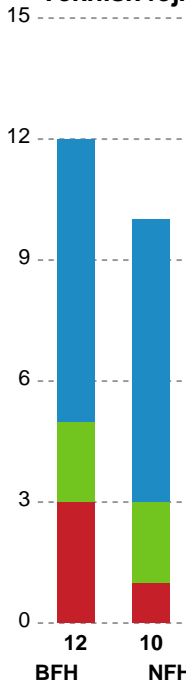

Teknisk fejl