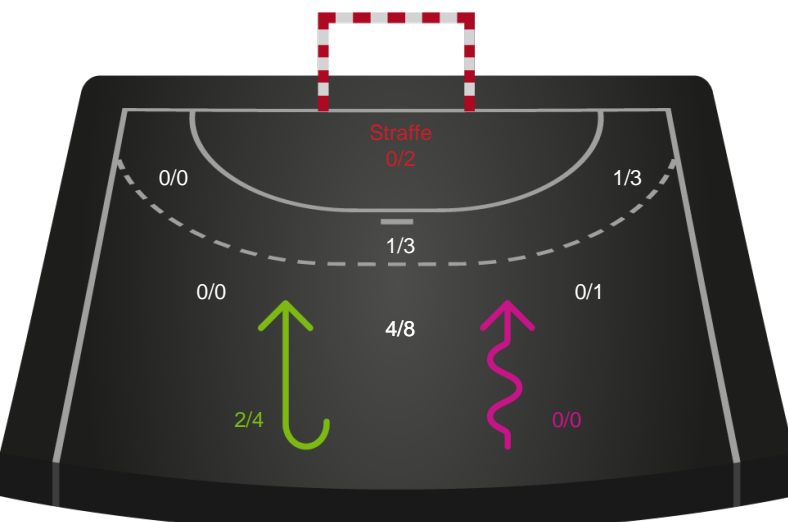

Shotplot for Første halvleg

Bjerringbro FH - Nykøbing F. Håndboldklub - 30-29 (15-14)

748325 / 14.03.2025, 19.00 / & Kulturcenter 1 / Kvindeligaen - Grundspil

Bjerringbro FH

Redningsdiagram