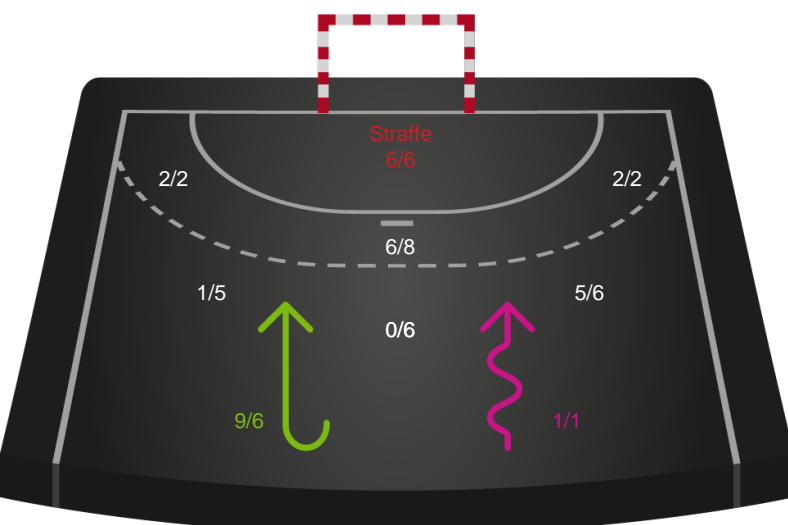

Team Esbjerg

Skuddiagram