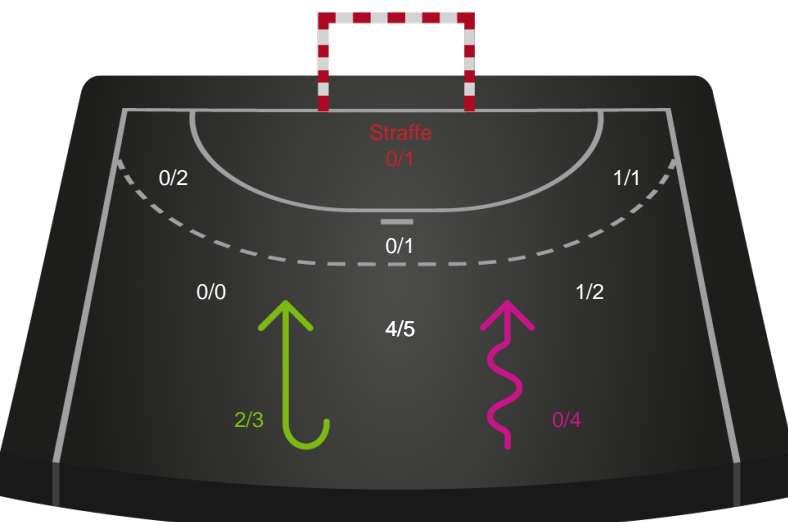

Shotplot for Første halvleg

Team Esbjerg - Viborg HK - 32-22 (12-11)

679372 / 09.01.2019, 18.30 / Blue Water Dokken / HTH Ligaen - Grundspil

Intet billede angivet

Team Esbjerg

Redningsdiagram