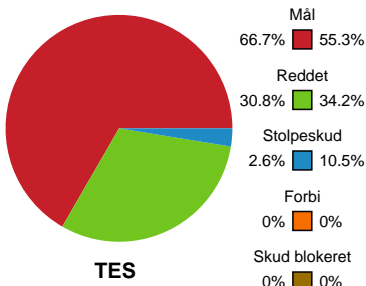

Fordeling af mål og skud

Team Esbjerg - Viborg HK - 32-22 (12-11)

679372 / 09.01.2019, 18.30 / Blue Water Dokken / HTH Ligaen - Grundspil

Intet billede angivet

Angrebet sluttede med:

Skuddene endte med:

Teknisk fejl

2 min

Assist

Målforskel i løbet af kampen

Shotplot for Første halvleg

Team Esbjerg - Viborg HK - 32-22 (12-11)

679372 / 09.01.2019, 18.30 / Blue Water Dokken / HTH Ligaen - Grundspil

Intet billede angivet

Team Esbjerg