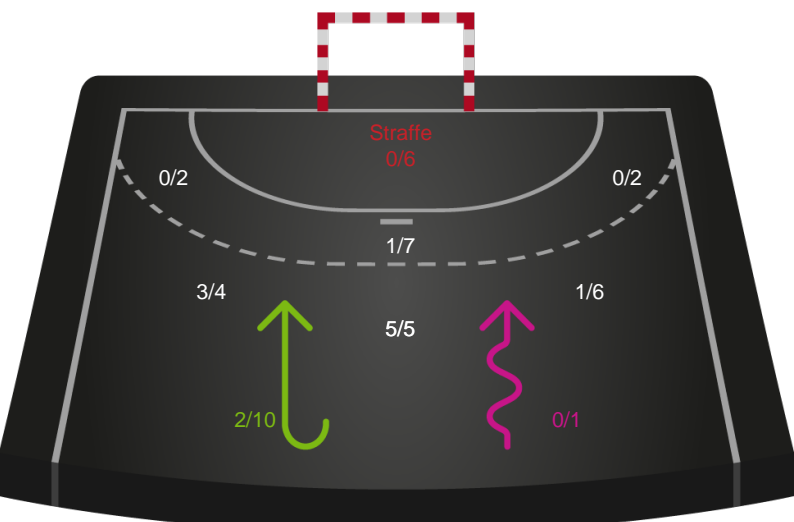

Viborg HK

Redningsdiagram