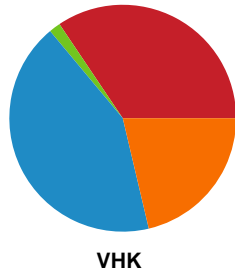

Fordeling af mål og skud

Team Esbjerg - Viborg HK - 32-22 (12-11)

679372 / 09.01.2019, 18.30 / Blue Water Dokken / HTH Ligaen - Grundspil

Intet billede angivet

Angrebet sluttede med:

Skuddene endte med:

Teknisk fejl

2 min

Assist

Målforskel i løbet af kampen

Shotplot for Første halvleg

Team Esbjerg - Viborg HK - 32-22 (12-11)

679372 / 09.01.2019, 18.30 / Blue Water Dokken / HTH Ligaen - Grundspil

Intet billede angivet

Team Esbjerg