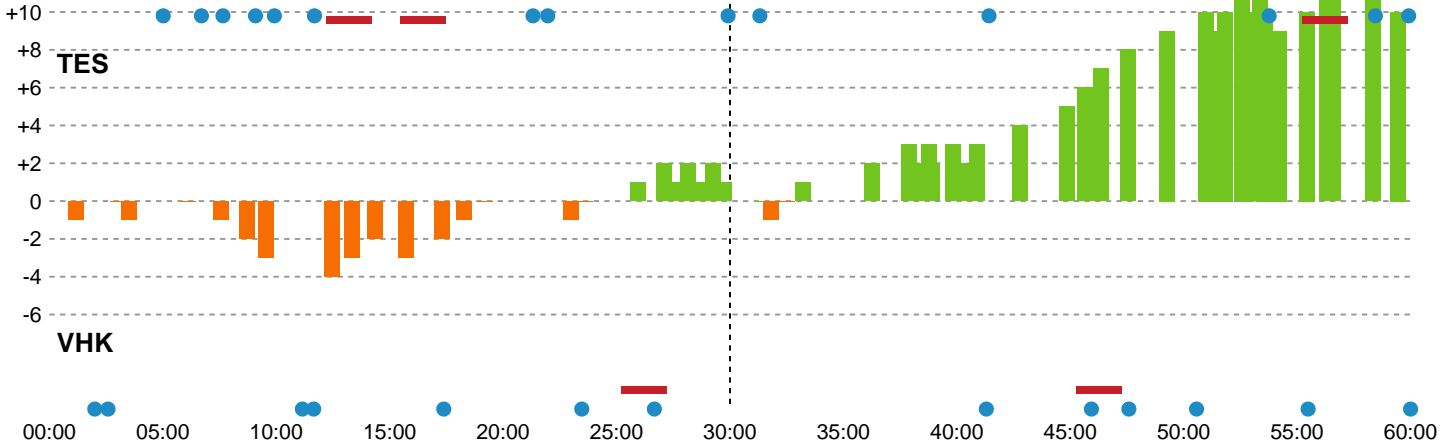

Fordeling af mål og skud

Team Esbjerg - Viborg HK - 32-22 (12-11)

679372 / 09.01.2019, 18.30 / Blue Water Dokken / HTH Ligaen - Grundspil

Intet billede angivet

Angrebet sluttede med:

Skuddene endte med:

Teknisk fejl

2 min

Assist

Målforskel i løbet af kampen

Shotplot for Første halvleg

Team Esbjerg - Viborg HK - 32-22 (12-11)

679372 / 09.01.2019, 18.30 / Blue Water Dokken / HTH Ligaen - Grundspil

Intet billede angivet

Team Esbjerg