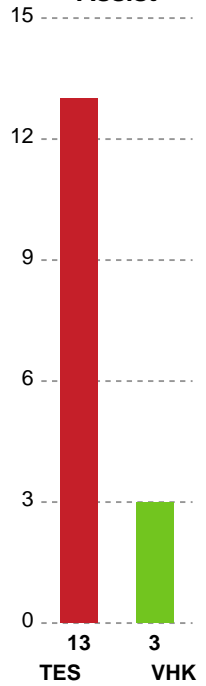

Markspillere

Nr	Navn	Mål/Skud	Straffe-mål/skud	Total Mål/Skud	Assist	Tilkendt straffe	Forårsagede straffe	Rødt kort	Tabt bold	Bold erob.	Fejl aflv.	Regelbrud	2min udvis.	MEP
6	Moa HÖGDAHL	3/6 50%	0/0 0%	3/6 50%	0	0	1	0	0	0	1	1	0	0.75
7	Stine ANDERSEN	1/3 33.33%	0/0 0%	1/3 33.33%	0	0	0	0	0	0	0	0	0	0.19
8	Carin STRÖMBERG	4/8 50%	0/1 0%	4/9 44.44%	1	0	0	0	0	0	3	0	1	0.77
9	Stine Bodholt NIELSEN	2/2 100%	0/0 0%	2/2 100%	0	1	1	0	0	0	0	0	0	1.72
10	Kristina JØRGENSEN	1/3 33.33%	0/0 0%	1/3 33.33%	0	0	1	0	0	0	2	0	0	-0.75
11	Line HAUGSTED	6/12 50%	0/0 0%	6/12 50%	2	1	1	0	0	0	0	0	0	3.82
14	Amalie Grøn HANSEN	1/2 50%	0/0 0%	1/2 50%	0	0	2	0	0	0	0	0	1	-0.11
23	Ann Grete NØRGAARD	1/3 33.33%	1/2 50%	2/5 40%	0	1	0	0	0	0	0	1	0	0.26
31	Ida-Marie Moesgaard DAHL	1/2 50%	0/0 0%	1/2 50%	0	0	0	0	0	0	0	0	0	0.4
93	Line UNO	1/4 25%	0/0 0%	1/4 25%	0	0	0	0	1	0	2	1	0	-1.5

Fordeling af mål og skud

Team Esbjerg - Viborg HK - 32-22 (12-11)

679372 / 09.01.2019, 18.30 / Blue Water Dokken / HTH Ligaen - Grundspil

Intet billede angivet

Angrebet sluttede med:

Skuddene endte med:

Teknisk fejl

2 min

Assist

Målforskel i løbet af kampen

Shotplot for Første halvleg

Team Esbjerg - Viborg HK - 32-22 (12-11)

679372 / 09.01.2019, 18.30 / Blue Water Dokken / HTH Ligaen - Grundspil

Intet billede angivet

Team Esbjerg