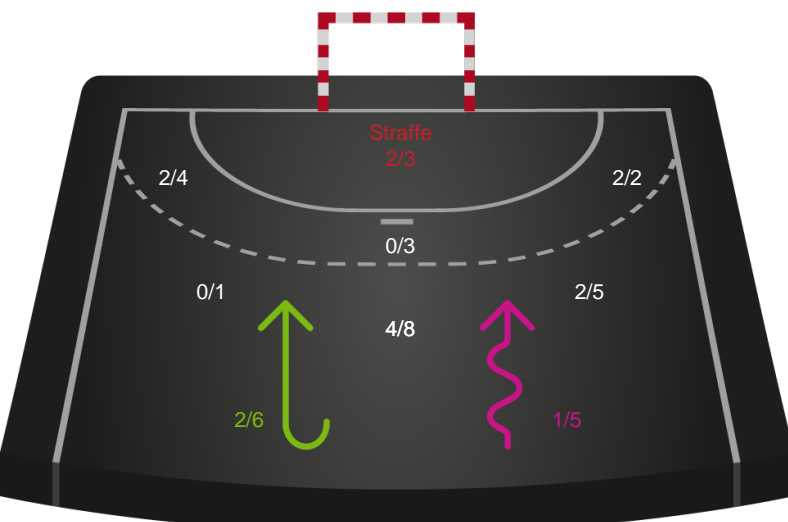

Shotplot for Total

Team Esbjerg - Viborg HK - 32-22 (12-11)

679372 / 09.01.2019, 18.30 / Blue Water Dokken / HTH Ligaen - Grundspil

Intet billede angivet

Team Esbjerg

Redningsdiagram