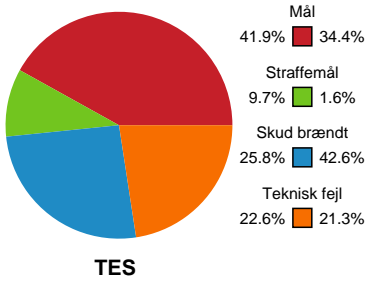

Fordeling af mål og skud

Team Esbjerg - Viborg HK - 32-22 (12-11)

679372 / 09.01.2019, 18.30 / Blue Water Dokken / HTH Ligaen - Grundspil

Intet billede angivet

Angrebet sluttede med:

Skuddene endte med:

Teknisk fejl

2 min

Assist

Målforskel i løbet af kampen

Shotplot for Første halvleg

Team Esbjerg - Viborg HK - 32-22 (12-11)

679372 / 09.01.2019, 18.30 / Blue Water Dokken / HTH Ligaen - Grundspil

Intet billede angivet

Team Esbjerg