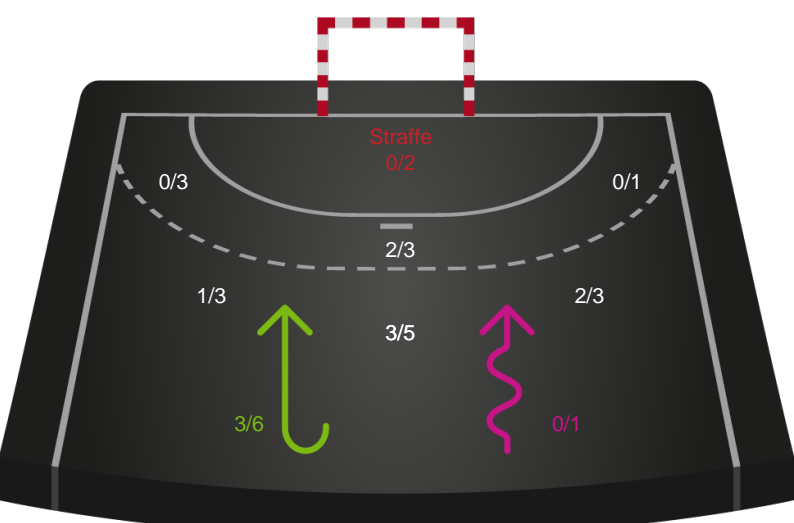

Skuddiagram

Kontra

Gennembrud

Shotplot for Total

Team Esbjerg - Viborg HK - 32-22 (12-11)

679372 / 09.01.2019, 18.30 / Blue Water Dokken / HTH Ligaen - Grundspil

Intet billede angivet

Team Esbjerg