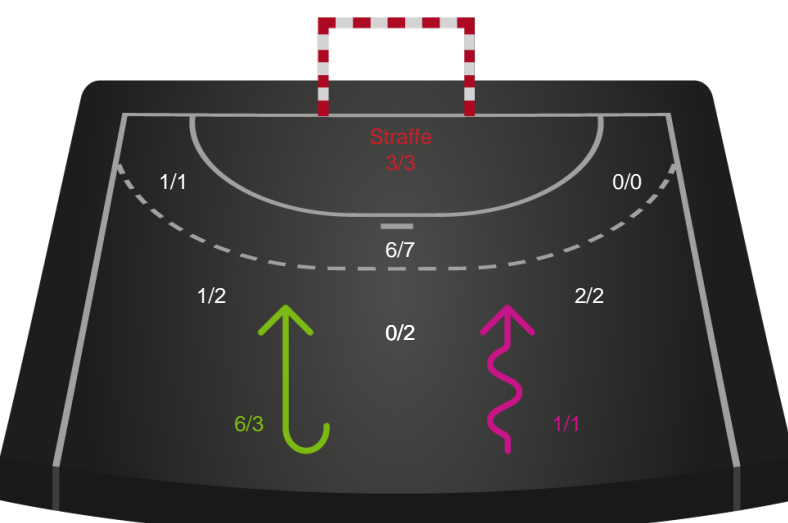

Team Esbjerg

Skuddiagram