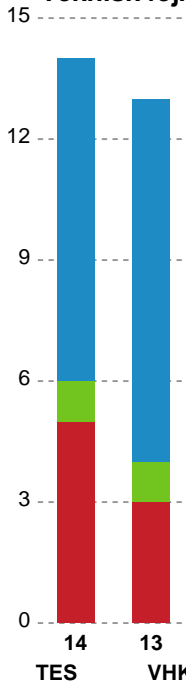

Markspillere

Nr	Navn	Mål/Skud	Straffe-mål/skud	Total Mål/Skud	Assist	Tilkendt straffe	Forårsagede straffe	Rødt kort	Tabt bold	Bold erob.	Fejl aflv.	Regelbrud	2min udvis.	MEP
6	Moa HÖGDAHL	3/6 50%	0/0 0%	3/6 50%	0	0	1	0	0	0	1	1	0	0.75
7	Stine ANDERSEN	1/3 33.33%	0/0 0%	1/3 33.33%	0	0	0	0	0	0	0	0	0	0.19
8	Carin STRÖMBERG	4/8 50%	0/1 0%	4/9 44.44%	1	0	0	0	0	0	3	0	1	0.77
9	Stine Bodholt NIELSEN	2/2 100%	0/0 0%	2/2 100%	0	1	1	0	0	0	0	0	0	1.72
10	Kristina JØRGENSEN	1/3 33.33%	0/0 0%	1/3 33.33%	0	0	1	0	0	0	2	0	0	-0.75
11	Line HAUGSTED	6/12 50%	0/0 0%	6/12 50%	2	1	1	0	0	0	0	0	0	3.82
14	Amalie Grøn HANSEN	1/2 50%	0/0 0%	1/2 50%	0	0	2	0	0	0	0	0	1	-0.11
23	Ann Grete NØRGAARD	1/3 33.33%	1/2 50%	2/5 40%	0	1	0	0	0	0	0	1	0	0.26
31	Ida-Marie Moesgaard DAHL	1/2 50%	0/0 0%	1/2 50%	0	0	0	0	0	0	0	0	0	0.4
93	Line UNO	1/4 25%	0/0 0%	1/4 25%	0	0	0	0	1	0	2	1	0	-1.5

Fordeling af mål og skud

Team Esbjerg - Viborg HK - 32-22 (12-11)

679372 / 09.01.2019, 18.30 / Blue Water Dokken / HTH Ligaen - Grundspil

Intet billede angivet

Angrebet sluttede med:

Skuddene endte med:

Teknisk fejl

2 min

Assist

Målforskel i løbet af kampen

Shotplot for Første halvleg

Team Esbjerg - Viborg HK - 32-22 (12-11)

679372 / 09.01.2019, 18.30 / Blue Water Dokken / HTH Ligaen - Grundspil

Intet billede angivet

Team Esbjerg