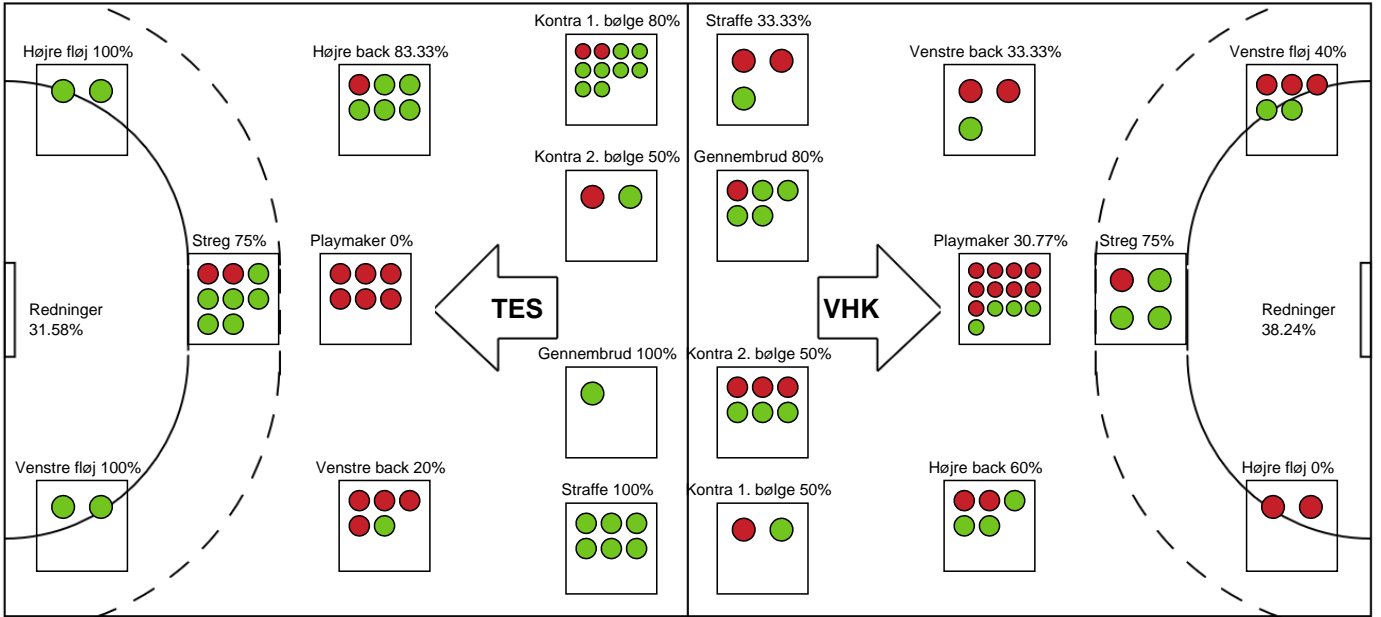

SPILLERSTATISTIK

Team Esbjerg - Viborg HK - 32-22 (12-11)

679372 / 09.01.2019, 18.30 / Blue Water Dokken / HTH Ligaen - Grundspil

Intet billede angivet

Viborg HK

Målmænd

Nr	Navn	Redn/Skud	Straffe-Redn/skud	Total Redn/Skud	Mål imod	Skud forbi	Skud stolpe	Assist	Mål	Bold erob.	Fejl aflv.	Regelbrud	2 min udvis.	MEP
1	Hanna DAGLUND	2/10 20%	0/0 0%	2/10 20%	8	0	1	0	0	0	1	0	0	-0.5
12	Rikke POULSEN	10/27 37.04%	0/4 0%	10/31 32.26%	21	1	0	0	0	0	0	0	0	0.85
24	Josephine NORDSTRØM	0/0 0%	0/2 0%	0/2 0%	2	0	0	0	0	0	0	0	0	-0.22

Markspillere

Nr	Navn	Mål/Skud	Straffe-mål/skud	Total Mål/Skud	Assist	Tilkendt straffe	Forårsagede straffe	Rødt kort	Tabt bold	Bold erob.	Fejl aflv.	Regelbrud	2min udvis.	MEP
6	Moa HÖGDAHL	3/6 50%	0/0 0%	3/6 50%	0	0	1	0	0	0	1	1	0	0.75
7	Stine ANDERSEN	1/3 33.33%	0/0 0%	1/3 33.33%	0	0	0	0	0	0	0	0	0	0.19
8	Carin STRÖMBERG	4/8 50%	0/1 0%	4/9 44.44%	1	0	0	0	0	0	3	0	1	0.77
9	Stine Bodholt NIELSEN	2/2 100%	0/0 0%	2/2 100%	0	1	1	0	0	0	0	0	0	1.72
10	Kristina JØRGENSEN	1/3 33.33%	0/0 0%	1/3 33.33%	0	0	1	0	0	0	2	0	0	-0.75
11	Line HAUGSTED	6/12 50%	0/0 0%	6/12 50%	2	1	1	0	0	0	0	0	0	3.82
14	Amalie Grøn HANSEN	1/2 50%	0/0 0%	1/2 50%	0	0	2	0	0	0	0	0	1	-0.11
23	Ann Grete NØRGAARD	1/3 33.33%	1/2 50%	2/5 40%	0	1	0	0	0	0	0	1	0	0.26
31	Ida-Marie Moesgaard DAHL	1/2 50%	0/0 0%	1/2 50%	0	0	0	0	0	0	0	0	0	0.4
93	Line UNO	1/4 25%	0/0 0%	1/4 25%	0	0	0	0	1	0	2	1	0	-1.5

Fordeling af mål og skud

Team Esbjerg - Viborg HK - 32-22 (12-11)

679372 / 09.01.2019, 18.30 / Blue Water Dokken / HTH Ligaen - Grundspil

Intet billede angivet

Angrebet sluttede med:

Skuddene endte med:

Teknisk fejl