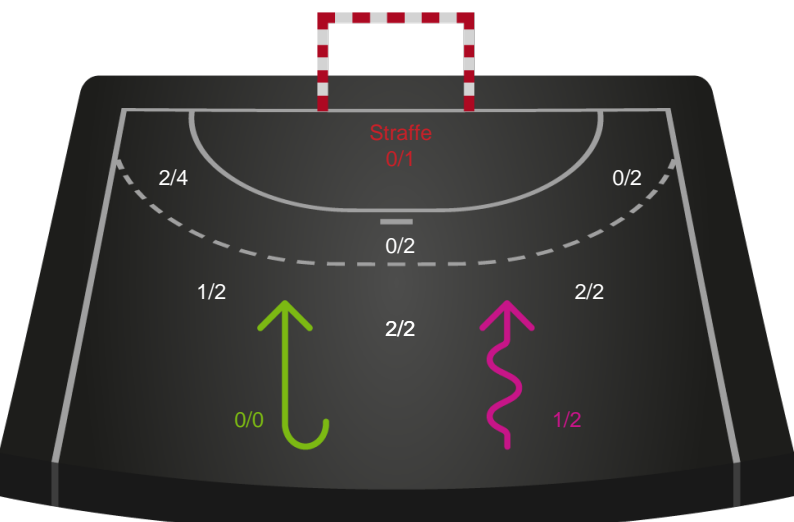

Silkeborg-Voel KFUM

Redningsdiagram