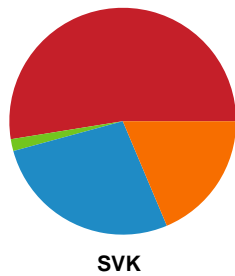

Angrebet sluttede med: