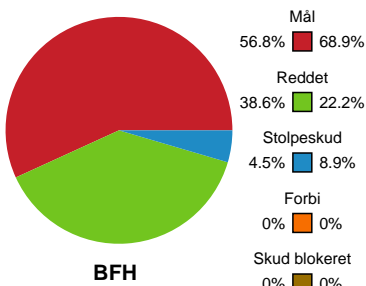

Skuddene endte med: