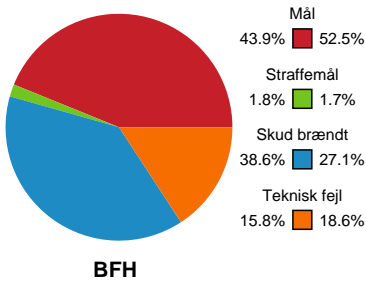

Angrebet sluttede med: