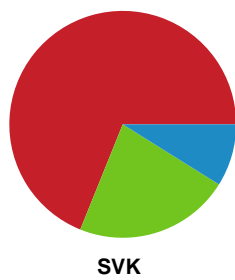

Skuddene endte med: