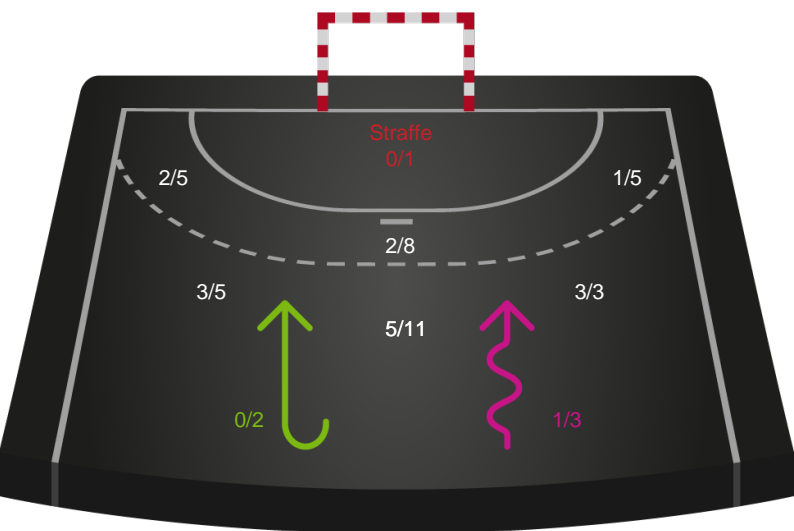

Silkeborg-Voel KFUM

Redningsdiagram