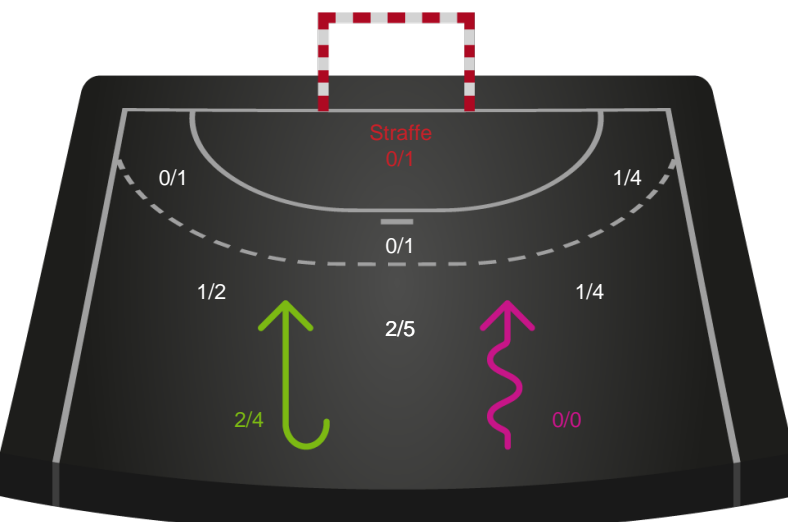

Shotplot for Anden halvleg

Bjerringbro FH - Silkeborg-Voel KFUM - 26-32 (17-16)

748199 / 05.10.2024, 15.00 / & Kulturcenter 1 / Kvindeligaen - Grundspil

Bjerringbro FH

Redningsdiagram