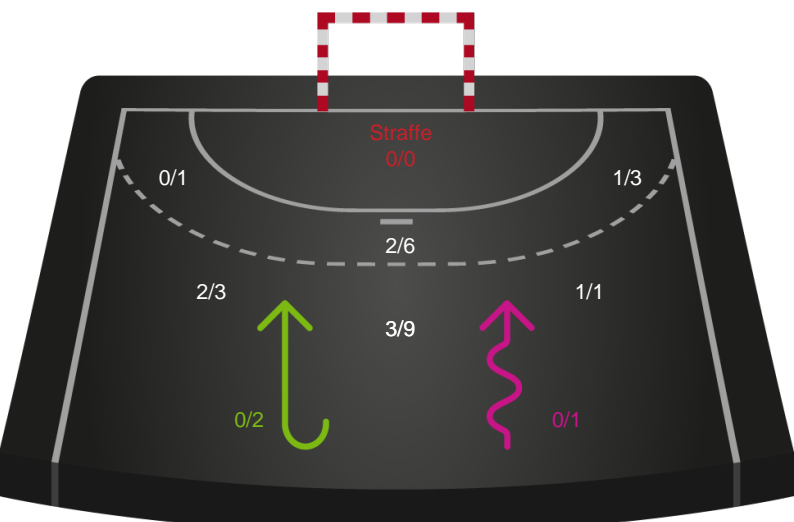

Silkeborg-Voel KFUM

Redningsdiagram