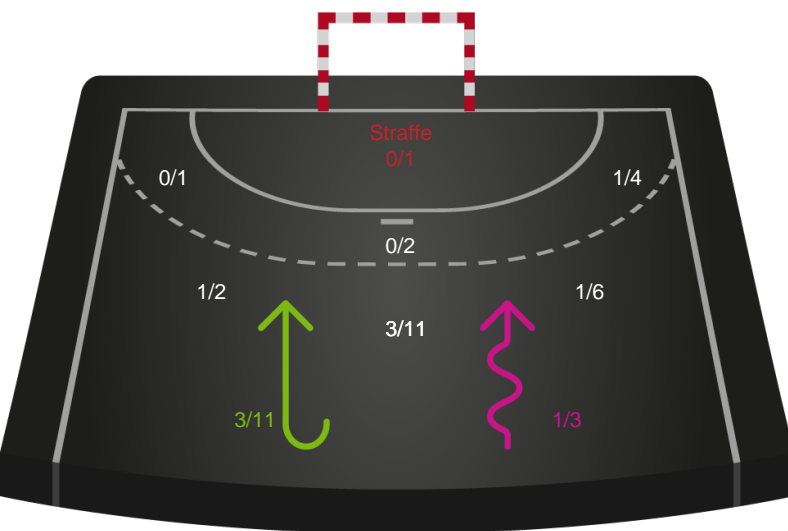

Shotplot for Total

Bjerringbro FH - Silkeborg-Voel KFUM - 26-32 (17-16)

748199 / 05.10.2024, 15.00 / & Kulturcenter 1 / Kvindeligaen - Grundspil

Bjerringbro FH

Redningsdiagram