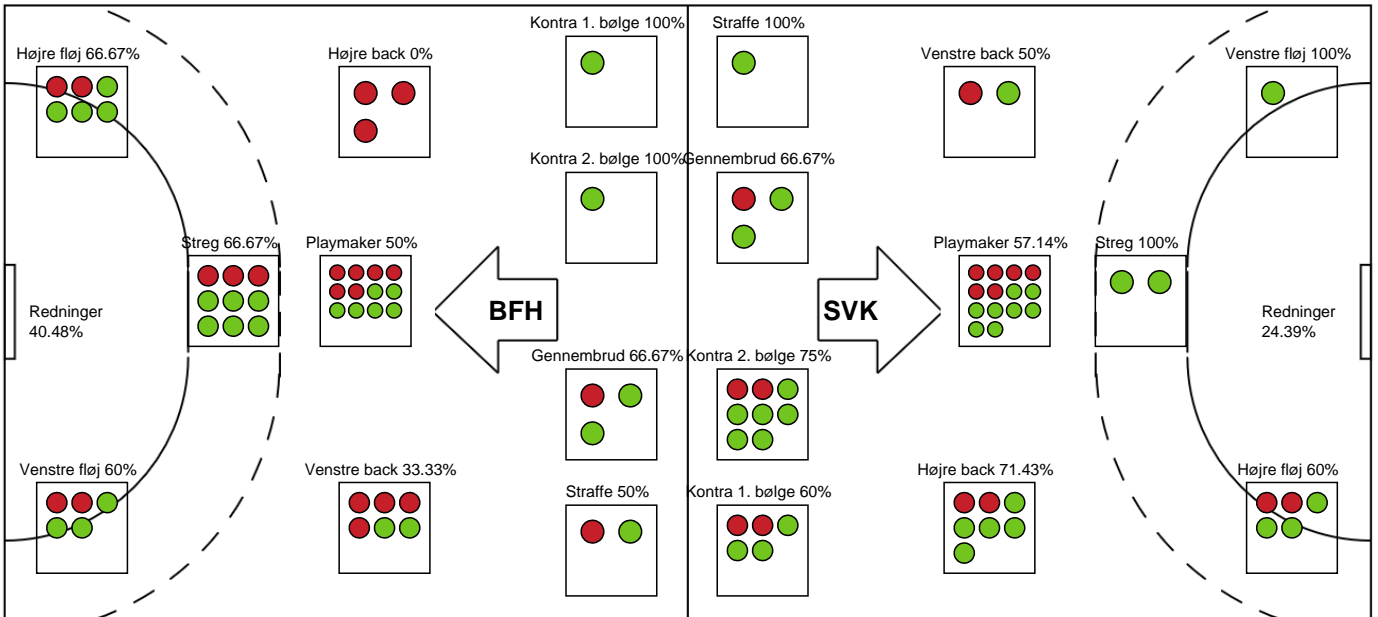

### Silkeborg-Voel KFUM

Målmænd

Nr	Navn	Redn/Skud	Straffe-Redn/skud	Total Redn/Skud	Mål imod	Skud forbi	Skud stolpe	Assist	Mål	Bold erob.	Fejl aflv.	Regelbrud	2 min udvis.	MEP
16	Anna VENG	7/23 30.43%	0/0 0%	7/23 30.43%	16	1	0	0	0	0	0	0	0	0.52
22	Stine BONDE	10/19 52.63%	0/1 0%	10/20 50%	10	0	2	0	0	0	0	0	0	2.78

Markspillere

Nr	Navn	Mål/Skud	Straffe-mål/skud	Total Mål/Skud	Assist	Tilkendt straffe	Forårsagede straffe	Rødt kort	Tabt bold	Bold erob.	Fejl aflv.	Regelbrud	2min udvis.	MEP
3	Isabella POULSEN	2/2 100%	0/0 0%	2/2 100%	0	0	0	0	0	0	0	0	0	1.5
4	Maria HOLM	4/5 80%	0/0 0%	4/5 80%	1	0	0	0	0	1	0	0	1	3.27
6	Thea RASMUSSEN	5/7 71.43%	0/0 0%	5/7 71.43%	1	0	0	0	0	0	0	1	0	3.25
7	Maja Munch LAURSEN	3/3 100%	0/0 0%	3/3 100%	0	0	0	0	0	0	0	0	0	2.25
11	Sara MADSEN	4/6 66.67%	0/0 0%	4/6 66.67%	1	0	0	0	0	0	0	1	0	2.5
13	Mathilde KRISTENSEN	2/2 100%	0/0 0%	2/2 100%	0	1	0	0	0	0	0	0	0	1.92
15	Karen KLOKKER	3/5 60%	0/0 0%	3/5 60%	0	0	0	0	0	0	0	2	0	0.95
18	Natasja ANDREASEN	3/4 75%	0/0 0%	3/4 75%	4	0	0	0	1	0	2	0	0	1.85
19	Laura Galle HANSEN	2/2 100%	0/0 0%	2/2 100%	0	0	1	0	0	0	0	0	0	1.3
21	Maja EDLING	1/1 100%	1/1 100%	2/2 100%	0	0	0	0	0	0	0	0	0	1.3
23	Thilde FRANDBSEN	1/4 25%	0/0 0%	1/4 25%	0	0	1	0	0	1	0	0	0	-0.01
27	Marigona HAJDARI	0/2 0%	0/0 0%	0/2 0%	2	0	0	0	0	0	0	0	0	0.1
31	Andrea West BENDTSEN	1/4 25%	0/0 0%	1/4 25%	1	0	0	0	1	0	1	1	0	-0.95

# Fordeling af mål og skud

Bjerringbro FH - Silkeborg-Voel KFUM - 26-32 (17-16)

748199 / 05.10.2024, 15.00 / & Kulturcenter 1 / Kvindeligaen - Grundspil