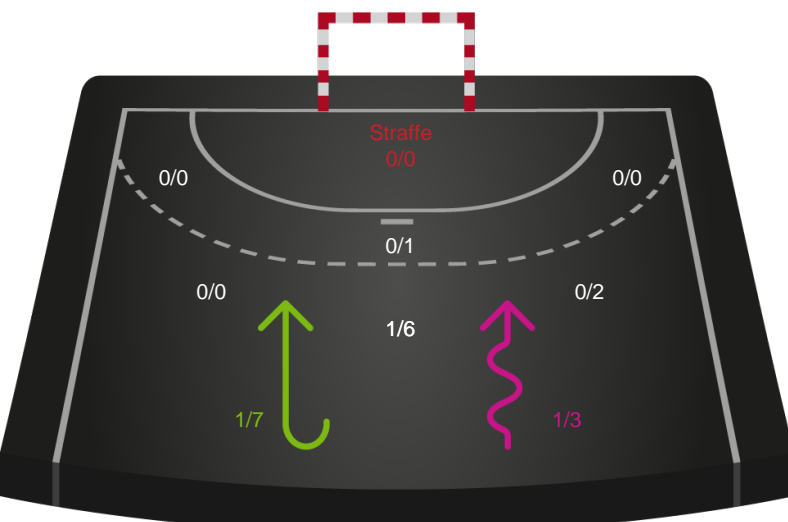

Shotplot for Første halvleg

Bjerringbro FH - Silkeborg-Voel KFUM - 26-32 (17-16)

748199 / 05.10.2024, 15.00 / & Kulturcenter 1 / Kvindeligaen - Grundspil

Bjerringbro FH

Redningsdiagram