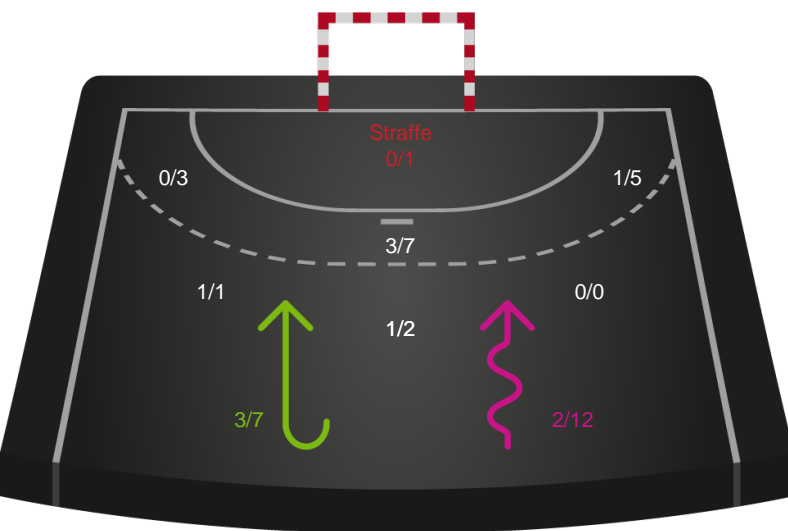

Kontra

Gennembrud

Shotplot for Total

Aarhus Håndbold Kvinder - EH Aalborg - 26-27 (14-13)

748317 / 02.03.2025, 16.00 / Djurslands Bank Arena / Kvindeligaen - Grundspil

Aarhus Håndbold Kvinder

Redningsdiagram