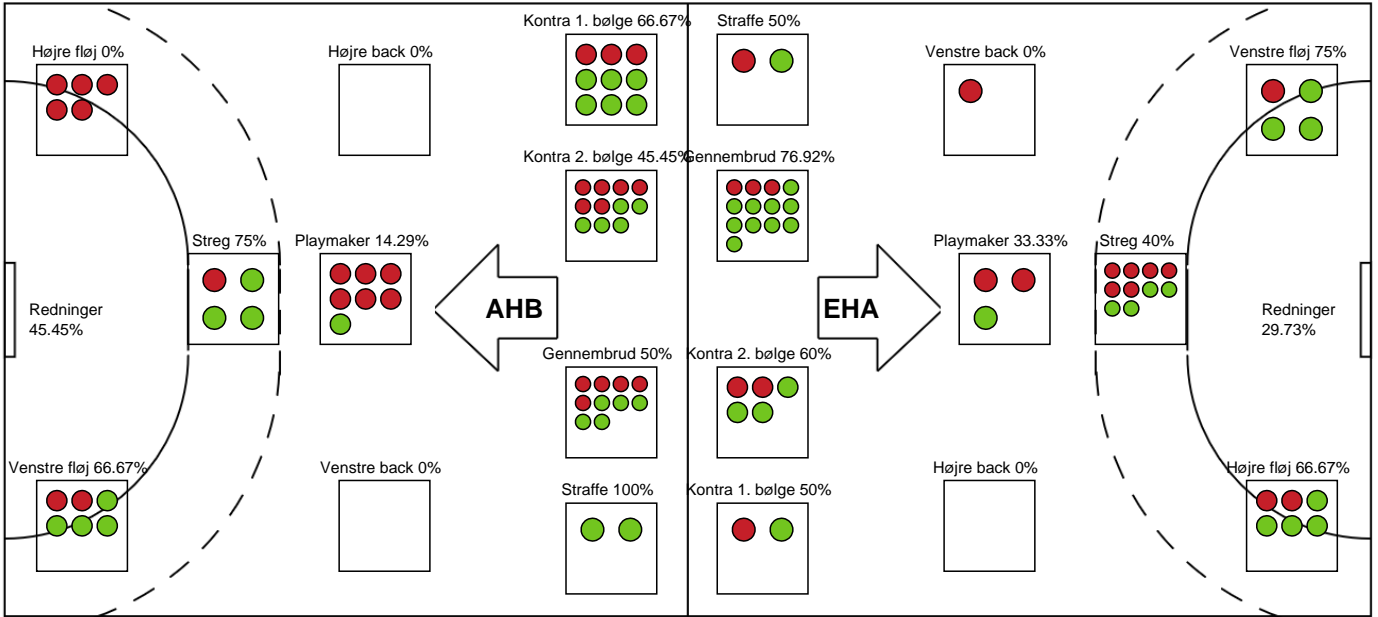

Markspillere

Nr	Navn	Mål/Skud	Straffe-mål/skud	Total Mål/Skud	Assist	Tilkendt straffe	Forårsagede straffe	Rødt kort	Tabt bold	Bold erob.	Fejl aflv.	Regelbrud	2min udvis.	MEP
2	Sille SCHØNHERR	0/0 0%	0/0 0%	0/0 0%	0	0	0	0	0	0	0	0	0	0
3	Sarah Vest KIRKELØKKE	2/2 100%	0/0 0%	2/2 100%	0	1	0	0	0	0	0	0	1	1.94
4	Katrine JACOBSEN	2/3 66.67%	0/0 0%	2/3 66.67%	0	0	0	0	0	0	0	0	0	1.2
7	Emma MOGENSEN	0/0 0%	0/0 0%	0/0 0%	0	0	0	0	0	0	0	0	0	0
8	Freja GANDRUP ERNST	0/0 0%	0/0 0%	0/0 0%	0	0	0	0	0	0	0	0	0	0
10	Frederikke WAAGE-JENSEN	0/3 0%	0/0 0%	0/3 0%	0	0	0	0	0	0	0	0	0	-0.96
11	Sophia SNOGDAL	2/2 100%	0/0 0%	2/2 100%	0	0	1	0	0	0	0	0	0	1.3
14	Anna Berger WIERZBA	2/6 33.33%	0/0 0%	2/6 33.33%	1	0	0	0	0	0	1	0	0	0.25
15	Sofia DEEN	4/7 57.14%	1/1 100%	5/8 62.5%	4	1	0	0	0	0	0	2	0	3.42
17	Line Berggren LARSEN	5/13 38.46%	0/0 0%	5/13 38.46%	4	0	1	0	0	1	0	1	0	2.1
18	Mathilde ØSTERGAARD	4/8 50%	1/1 100%	5/9 55.56%	0	0	0	0	0	0	0	0	0	2.24
22	Tania Bilde KNUDSEN	0/3 0%	0/0 0%	0/3 0%	0	0	0	0	0	0	0	0	0	-0.84
23	Nikoline SAX	2/2 100%	0/0 0%	2/2 100%	0	0	0	0	0	0	0	1	0	1.15
77	Alberte EBLER	1/3 33.33%	0/0 0%	1/3 33.33%	0	0	0	0	0	0	0	1	0	-0.25

Fordeling af mål og skud

Aarhus Håndbold Kvinder - EH Aalborg - 26-27 (14-13)

748317 / 02.03.2025, 16.00 / Djurslands Bank Arena / Kvindeligaen - Grundspil

Angrebet sluttede med:

Skuddene endte med:

Teknisk fejl