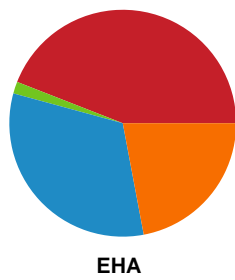

Fordeling af mål og skud

Aarhus Håndbold Kvinder - EH Aalborg - 26-27 (14-13)

748317 / 02.03.2025, 16.00 / Djurslands Bank Arena / Kvindeligaen - Grundspil

Angrebet sluttede med:

Skuddene endte med:

Teknisk fejl