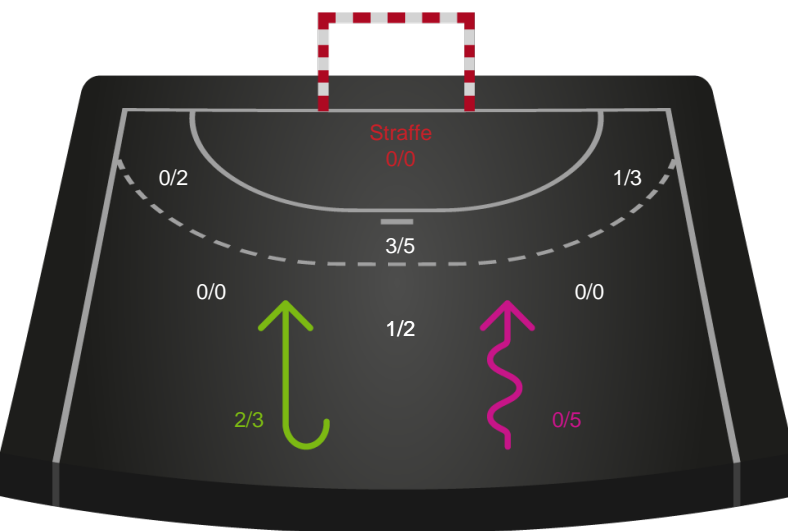

Shotplot for Første halvleg

Aarhus Håndbold Kvinder - EH Aalborg - 26-27 (14-13)

748317 / 02.03.2025, 16.00 / Djurslands Bank Arena / Kvindeligaen - Grundspil

Aarhus Håndbold Kvinder

Redningsdiagram