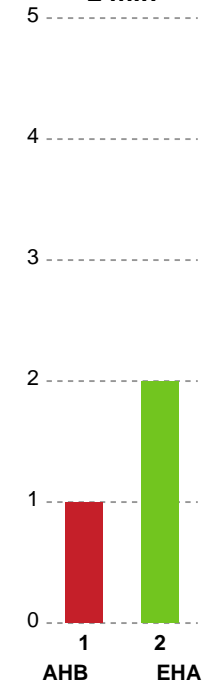

Fordeling af mål og skud

Aarhus Håndbold Kvinder - EH Aalborg - 26-27 (14-13)

748317 / 02.03.2025, 16.00 / Djurslands Bank Arena / Kvindeligaen - Grundspil

Angrebet sluttede med:

Skuddene endte med:

Teknisk fejl

2 min

Assist

Målforskel i løbet af kampen

Shotplot for Første halvleg

Aarhus Håndbold Kvinder - EH Aalborg - 26-27 (14-13)

748317 / 02.03.2025, 16.00 / Djurslands Bank Arena / Kvindeligaen - Grundspil

Aarhus Håndbold Kvinder