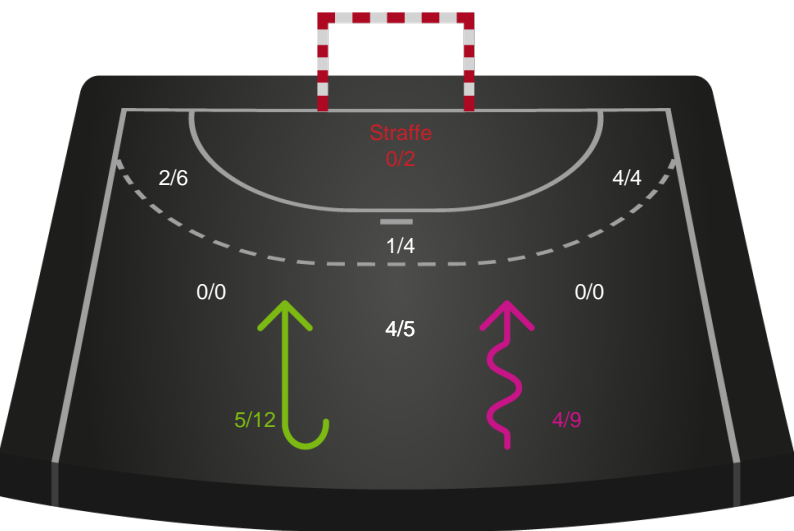

EH Aalborg

Redningsdiagram