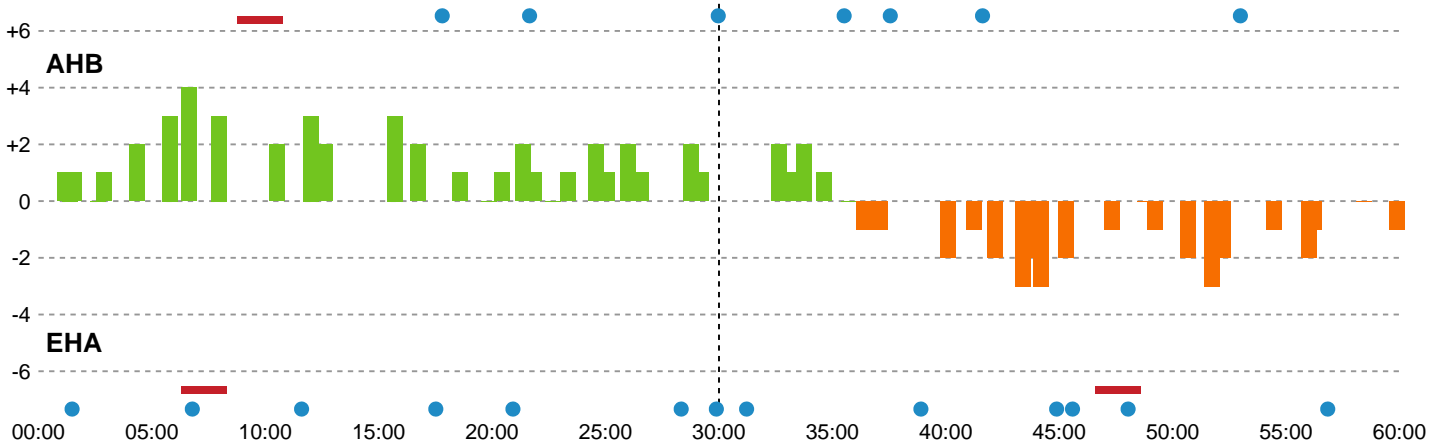

Fordeling af mål og skud

Aarhus Håndbold Kvinder - EH Aalborg - 26-27 (14-13)

748317 / 02.03.2025, 16.00 / Djurslands Bank Arena / Kvindeligaen - Grundspil

Angrebet sluttede med:

Skuddene endte med:

Teknisk fejl

2 min

Assist

Målforskel i løbet af kampen

Shotplot for Første halvleg

Aarhus Håndbold Kvinder - EH Aalborg - 26-27 (14-13)

748317 / 02.03.2025, 16.00 / Djurslands Bank Arena / Kvindeligaen - Grundspil

Aarhus Håndbold Kvinder