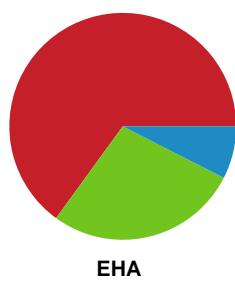

Fordeling af mål og skud

Aarhus Håndbold Kvinder - EH Aalborg - 26-27 (14-13)

748317 / 02.03.2025, 16.00 / Djurslands Bank Arena / Kvindeligaen - Grundspil

Angrebet sluttede med:

Skuddene endte med:

Teknisk fejl