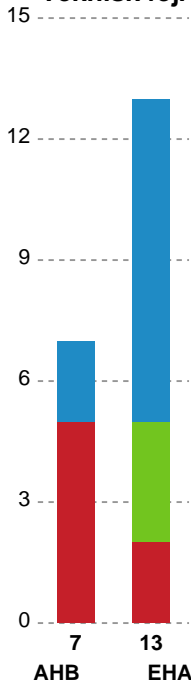

Markspillere

Nr	Navn	Mål/Skud	Straffe-mål/skud	Total Mål/Skud	Assist	Tilkendt straffe	Forårsagede straffe	Rødt kort	Tabt bold	Bold erob.	Fejl aflv.	Regelbrud	2min udvis.	MEP
2	Sille SCHØNHERR	0/0 0%	0/0 0%	0/0 0%	0	0	0	0	0	0	0	0	0	0
3	Sarah Vest KIRKELØKKE	2/2 100%	0/0 0%	2/2 100%	0	1	0	0	0	0	0	0	1	1.94
4	Katrine JACOBSEN	2/3 66.67%	0/0 0%	2/3 66.67%	0	0	0	0	0	0	0	0	0	1.2
7	Emma MOGENSEN	0/0 0%	0/0 0%	0/0 0%	0	0	0	0	0	0	0	0	0	0
8	Freja GANDRUP ERNST	0/0 0%	0/0 0%	0/0 0%	0	0	0	0	0	0	0	0	0	0
10	Frederikke WAAGE-JENSEN	0/3 0%	0/0 0%	0/3 0%	0	0	0	0	0	0	0	0	0	-0.96
11	Sophia SNOGDAL	2/2 100%	0/0 0%	2/2 100%	0	0	1	0	0	0	0	0	0	1.3
14	Anna Berger WIERZBA	2/6 33.33%	0/0 0%	2/6 33.33%	1	0	0	0	0	0	1	0	0	0.25
15	Sofia DEEN	4/7 57.14%	1/1 100%	5/8 62.5%	4	1	0	0	0	0	0	2	0	3.42
17	Line Berggren LARSEN	5/13 38.46%	0/0 0%	5/13 38.46%	4	0	1	0	0	1	0	1	0	2.1
18	Mathilde ØSTERGAARD	4/8 50%	1/1 100%	5/9 55.56%	0	0	0	0	0	0	0	0	0	2.24
22	Tania Bilde KNUDSEN	0/3 0%	0/0 0%	0/3 0%	0	0	0	0	0	0	0	0	0	-0.84
23	Nikoline SAX	2/2 100%	0/0 0%	2/2 100%	0	0	0	0	0	0	0	1	0	1.15
77	Alberte EBLER	1/3 33.33%	0/0 0%	1/3 33.33%	0	0	0	0	0	0	0	1	0	-0.25

Fordeling af mål og skud

Aarhus Håndbold Kvinder - EH Aalborg - 26-27 (14-13)

748317 / 02.03.2025, 16.00 / Djurslands Bank Arena / Kvindeligaen - Grundspil

Angrebet sluttede med:

Skuddene endte med:

Teknisk fejl

2 min

Assist

Målforskel i løbet af kampen

Shotplot for Første halvleg

Aarhus Håndbold Kvinder - EH Aalborg - 26-27 (14-13)

748317 / 02.03.2025, 16.00 / Djurslands Bank Arena / Kvindeligaen - Grundspil

Aarhus Håndbold Kvinder

Skuddiagram

Kontra

Gennembrud

EH Aalborg

Skuddiagram

Kontra

Gennembrud

Shotplot for Anden halvleg