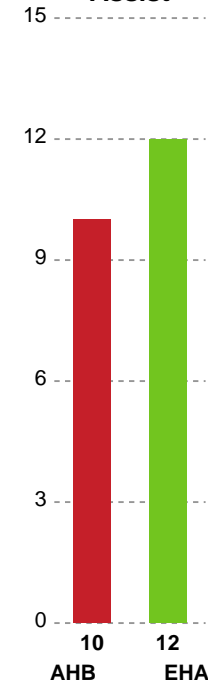

Markspillere

Nr	Navn	Mål/Skud	Straffe-mål/skud	Total Mål/Skud	Assist	Tilkendt straffe	Forårsagede straffe	Rødt kort	Tabt bold	Bold erob.	Fejl aflv.	Regelbrud	2min udvis.	MEP
2	Sille SCHØNHERR	0/0 0%	0/0 0%	0/0 0%	0	0	0	0	0	0	0	0	0	0
3	Sarah Vest KIRKELØKKE	2/2 100%	0/0 0%	2/2 100%	0	1	0	0	0	0	0	0	1	1.94
4	Katrine JACOBSEN	2/3 66.67%	0/0 0%	2/3 66.67%	0	0	0	0	0	0	0	0	0	1.2
7	Emma MOGENSEN	0/0 0%	0/0 0%	0/0 0%	0	0	0	0	0	0	0	0	0	0
8	Freja GANDRUP ERNST	0/0 0%	0/0 0%	0/0 0%	0	0	0	0	0	0	0	0	0	0
10	Frederikke WAAGE-JENSEN	0/3 0%	0/0 0%	0/3 0%	0	0	0	0	0	0	0	0	0	-0.96
11	Sophia SNOGDAL	2/2 100%	0/0 0%	2/2 100%	0	0	1	0	0	0	0	0	0	1.3
14	Anna Berger WIERZBA	2/6 33.33%	0/0 0%	2/6 33.33%	1	0	0	0	0	0	1	0	0	0.25
15	Sofia DEEN	4/7 57.14%	1/1 100%	5/8 62.5%	4	1	0	0	0	0	0	2	0	3.42
17	Line Berggren LARSEN	5/13 38.46%	0/0 0%	5/13 38.46%	4	0	1	0	0	1	0	1	0	2.1
18	Mathilde ØSTERGAARD	4/8 50%	1/1 100%	5/9 55.56%	0	0	0	0	0	0	0	0	0	2.24
22	Tania Bilde KNUDSEN	0/3 0%	0/0 0%	0/3 0%	0	0	0	0	0	0	0	0	0	-0.84
23	Nikoline SAX	2/2 100%	0/0 0%	2/2 100%	0	0	0	0	0	0	0	1	0	1.15
77	Alberte EBLER	1/3 33.33%	0/0 0%	1/3 33.33%	0	0	0	0	0	0	0	1	0	-0.25

Fordeling af mål og skud

Aarhus Håndbold Kvinder - EH Aalborg - 26-27 (14-13)

748317 / 02.03.2025, 16.00 / Djurslands Bank Arena / Kvindeligaen - Grundspil

Angrebet sluttede med:

Skuddene endte med:

Teknisk fejl

2 min

Assist

Målforskel i løbet af kampen

Shotplot for Første halvleg

Aarhus Håndbold Kvinder - EH Aalborg - 26-27 (14-13)

748317 / 02.03.2025, 16.00 / Djurslands Bank Arena / Kvindeligaen - Grundspil

Aarhus Håndbold Kvinder