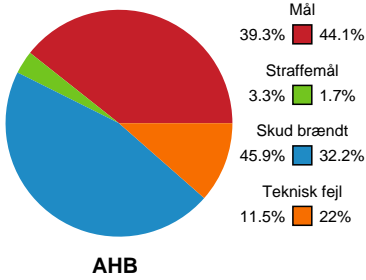

Fordeling af mål og skud

Aarhus Håndbold Kvinder - EH Aalborg - 26-27 (14-13)

748317 / 02.03.2025, 16.00 / Djurslands Bank Arena / Kvindeligaen - Grundspil

Angrebet sluttede med:

Skuddene endte med:

Teknisk fejl

2 min

Assist

Målforskel i løbet af kampen

Shotplot for Første halvleg

Aarhus Håndbold Kvinder - EH Aalborg - 26-27 (14-13)

748317 / 02.03.2025, 16.00 / Djurslands Bank Arena / Kvindeligaen - Grundspil

Aarhus Håndbold Kvinder