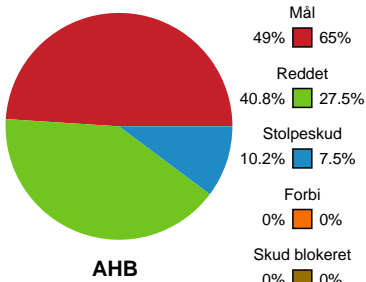

Fordeling af mål og skud

Aarhus Håndbold Kvinder - EH Aalborg - 26-27 (14-13)

748317 / 02.03.2025, 16.00 / Djurslands Bank Arena / Kvindeligaen - Grundspil

Angrebet sluttede med:

Skuddene endte med:

Teknisk fejl

2 min

Assist

Målforskel i løbet af kampen

Shotplot for Første halvleg

Aarhus Håndbold Kvinder - EH Aalborg - 26-27 (14-13)

748317 / 02.03.2025, 16.00 / Djurslands Bank Arena / Kvindeligaen - Grundspil

Aarhus Håndbold Kvinder