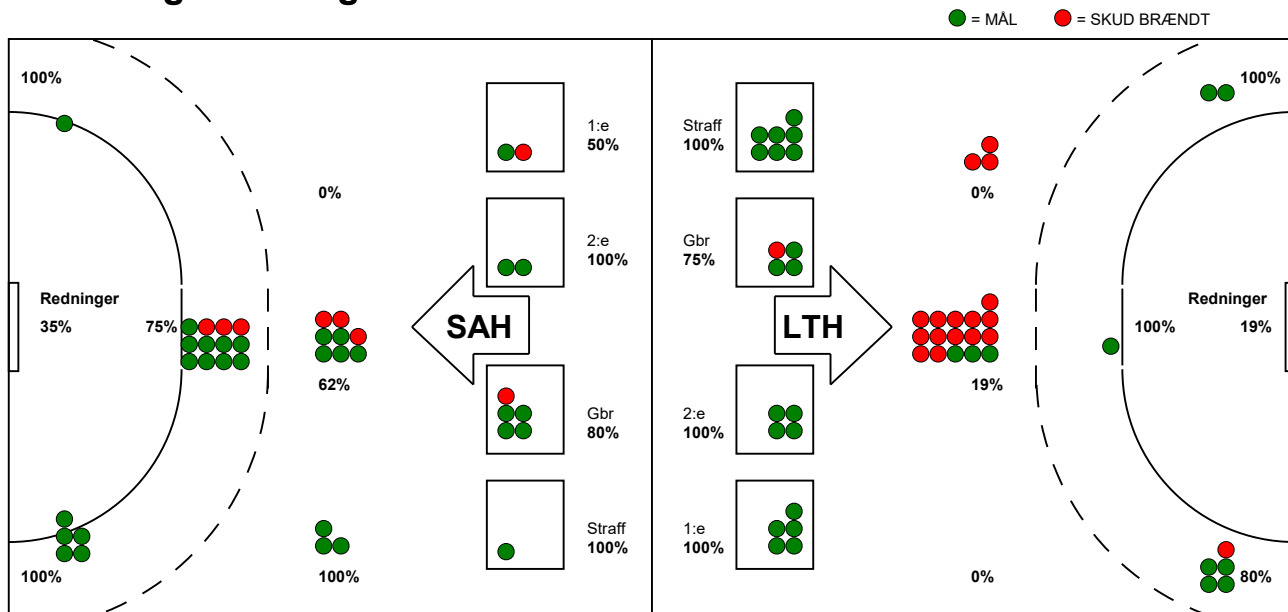

KAMPRAPPORT

Lemvig-Thyborøn Håndbold - SAH 29 - 31 (13 - 16)

590106 / 15-11-2023 / Jysk Energi Arena Lemvig / Herreligaen

Fordeling af mål og skud:

Gbr=Gennembrud. 1.f=Kontra første bølge. 2.f=Kontra anden bølge

Angrebet sluttede med:

Tekn. Fejl

2 min

Assist

■ = REGELBRUD
■ = TABT BOLD
■ = FEJLAFLEVERING

Skuddene endte med:

Målforskel i løbet af kampen: