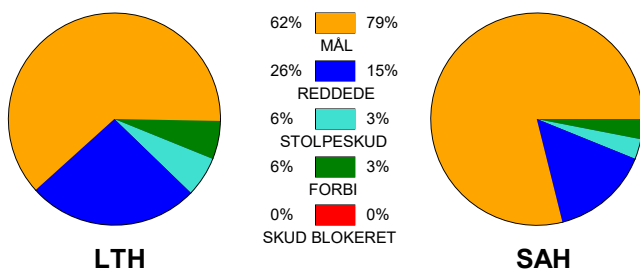

Angrebet sluttede med:

Tekn. Fejl

2 min

Assist

■ = REGELBRUD
■ = TABT BOLD
■ = FEJLAFLEVERING

Skuddene endte med:

Målforskel i løbet af kampen: