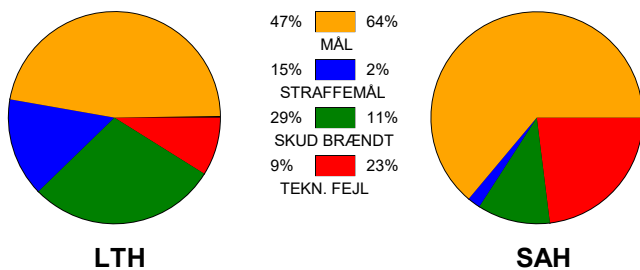

Angrebet sluttede med: