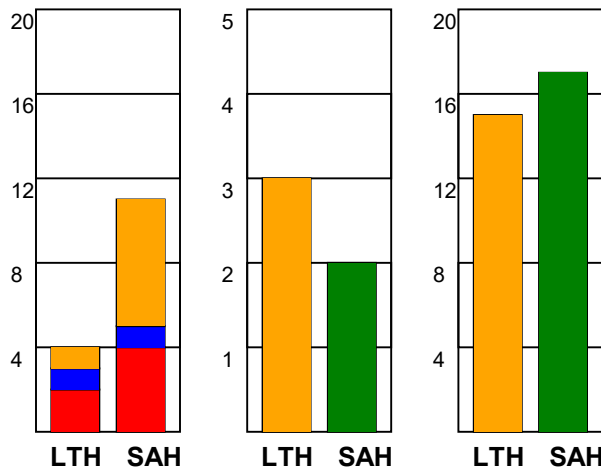

KAMPRAPPORT

Lemvig-Thyborøn Håndbold - SAH 29 - 31 (13 - 16)

590106 / 15-11-2023 / Jysk Energi Arena Lemvig / Herreligaen

Fordeling af mål og skud:

Gbr=Gennembrud. 1.f=Kontra første bølge. 2.f=Kontra anden bølge

Angrebet sluttede med:

Tekn. Fejl

2 min

Assist

■ = REGELBRUD
■ = TABT BOLD
■ = FEJLAFLEVERING

Skuddene endte med:

Målforskel i løbet af kampen: