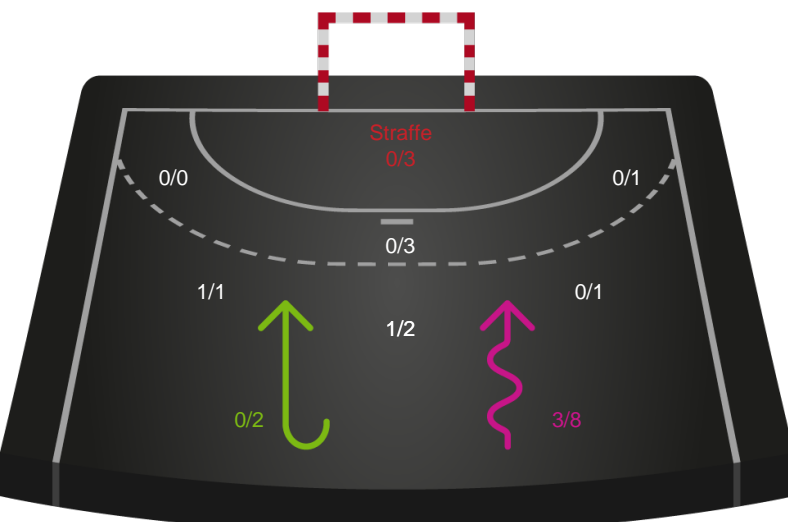

Shotplot for Anden halvleg

Ringkøbing Håndbold - Nordvestjysk Elite - 25-27 (14-11)

326666 / 30.01.2022, 15.00 / Green Sports Arena - Hal 1 / Bambusa Kvindeligaen - Grundspil

Intet billede angivet

Ringkøbing Håndbold

Redningsdiagram