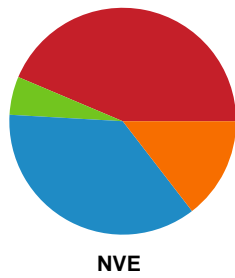

Fordeling af mål og skud

Ringkøbing Håndbold - Nordvestjysk Elite - 25-27 (14-11)

326666 / 30.01.2022, 15.00 / Green Sports Arena - Hal 1 / Bambusa Kvindeligaen - Grundspil

Intet billede angivet

Angrebet sluttede med: