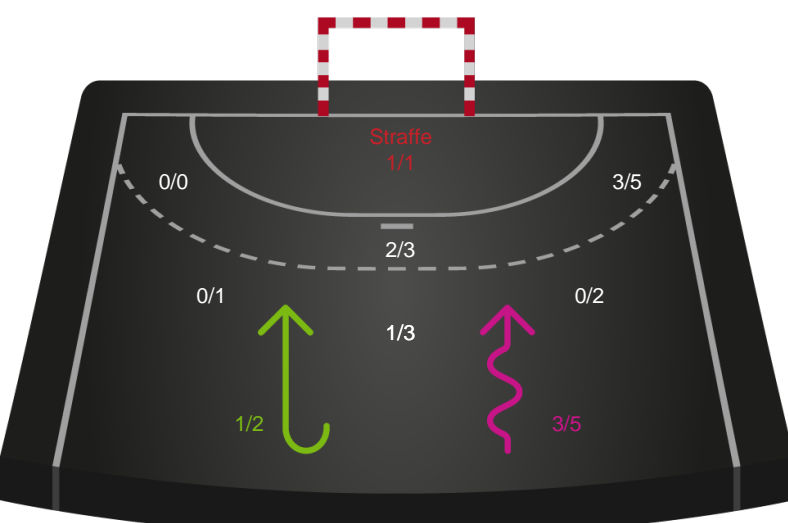

Ringkøbing Håndbold

Skuddiagram