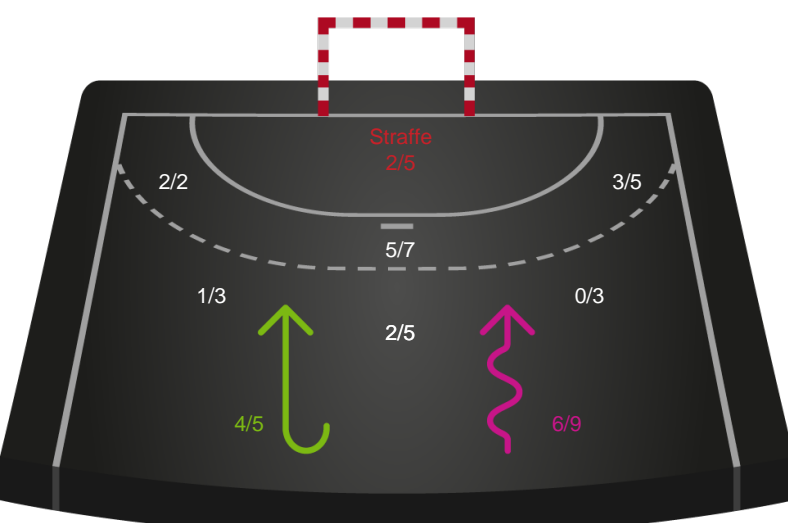

Ringkøbing Håndbold

Skuddiagram