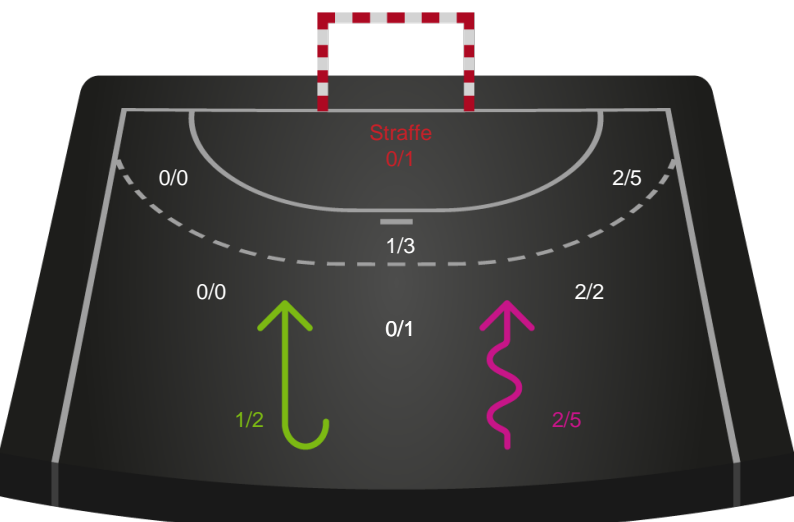

326666 / 30.01.2022, 15.00 / Green Sports Arena - Hal 1 / Bambusa Kvindeligaen - Grundspil

Intet billede angivet

Ringkøbing Håndbold

Redningsdiagram

Kontra

Gennembrud

Nordvestjysk Elite

Redningsdiagram