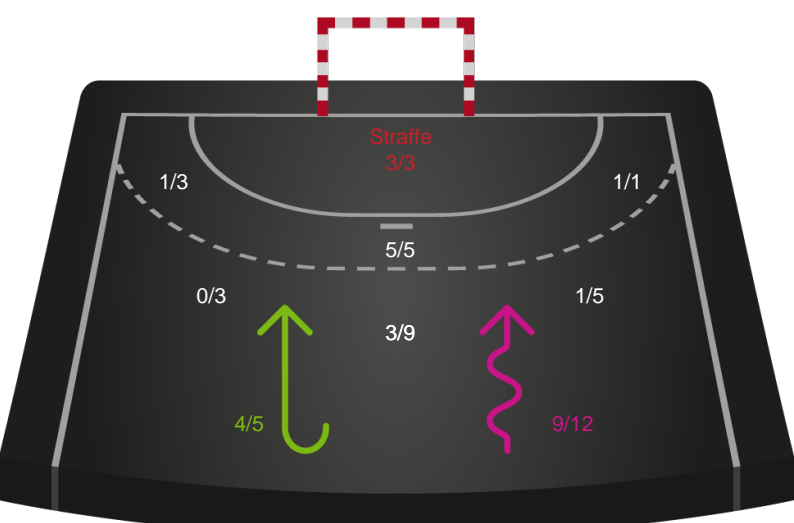

Nordvestjysk Elite

Skuddiagram