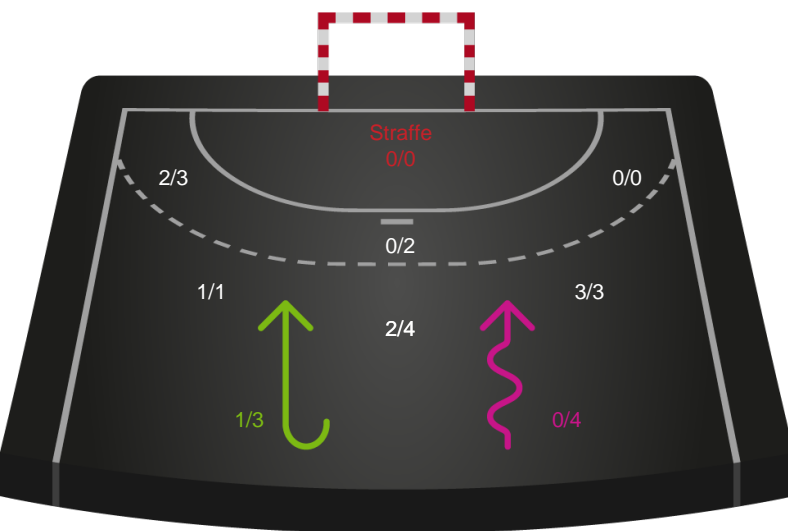

Shotplot for Første halvleg

Ringkøbing Håndbold - Nordvestjysk Elite - 25-27 (14-11)

326666 / 30.01.2022, 15.00 / Green Sports Arena - Hal 1 / Bambusa Kvindeligaen - Grundspil

Intet billede angivet

Ringkøbing Håndbold

Redningsdiagram