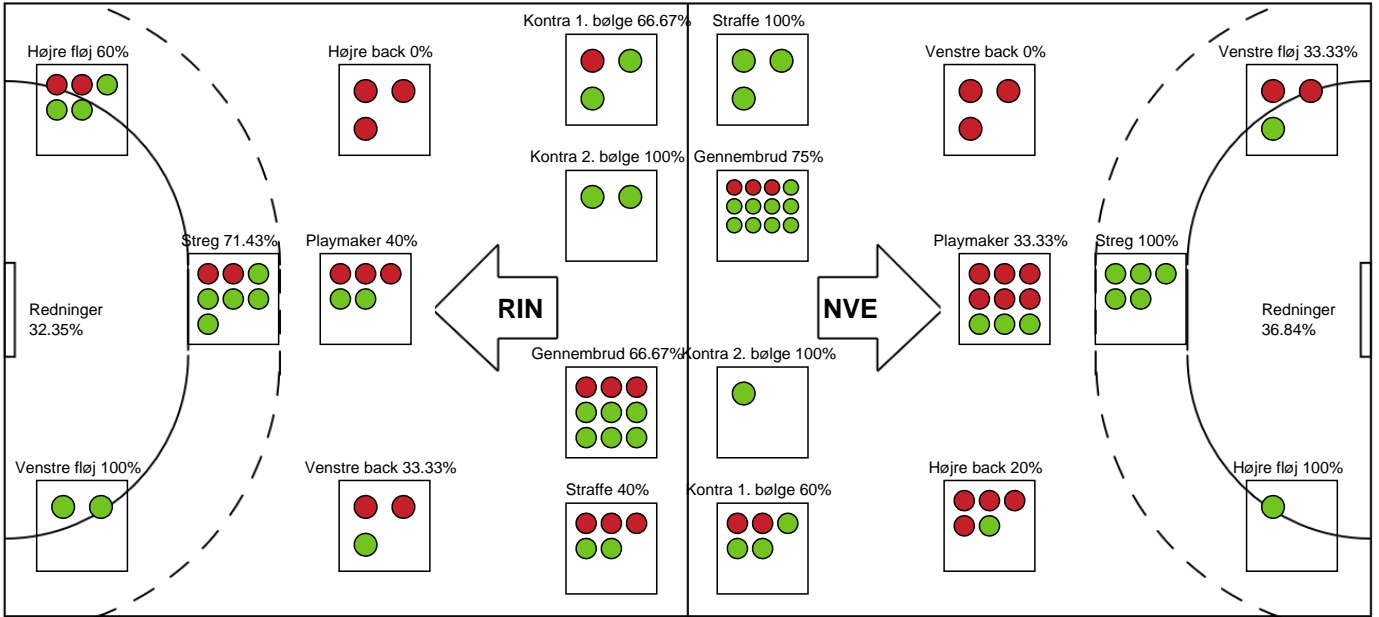

Markspillere

Nr	Navn	Mål/Skud	Straffe-mål/skud	Total Mål/Skud	Assist	Tilkendt straffe	Forårsagede straffe	Rødt kort	Tabt bold	Bold erob.	Fejl aflv.	Regelbrud	2min udvis.	MEP
2	Mathilde Høy TROELSEN	2/4 50%	0/0 0%	2/4 50%	0	1	1	0	1	0	0	0	0	0.97
3	Nanna Løvig RASMUSSEN	0/0 0%	0/0 0%	0/0 0%	0	1	0	0	0	0	0	0	0	0.42
4	Lærke CHRISTENSEN	7/13 53.85%	0/0 0%	7/13 53.85%	5	0	0	0	3	0	1	0	0	3.75
7	Jenny Helen CARLSON	3/6 50%	0/0 0%	3/6 50%	2	1	0	0	1	0	0	0	0	2.22
9	Hanne Trangeled NIELSEN	0/0 0%	0/0 0%	0/0 0%	0	0	1	0	0	0	0	0	1	-0.38
13	Julie GANTZEL	5/5 100%	0/0 0%	5/5 100%	1	0	0	0	0	0	0	0	1	3.82
17	Emilie Bastrup BERTELSEN	1/3 33.33%	0/0 0%	1/3 33.33%	0	0	1	0	0	0	0	0	0	-0.01
18	Melina KRISTENSEN	0/0 0%	0/0 0%	0/0 0%	0	0	0	0	0	0	0	1	0	-0.35
19	Rikke Aastrup NIELSEN	1/1 100%	0/0 0%	1/1 100%	0	0	1	0	0	0	0	0	0	0.55
21	Maja Edling LAURITSEN	3/5 60%	3/3 100%	6/8 75%	0	0	0	0	0	0	0	0	0	2.8
23	Sofie Brems ØSTERGAARD	1/1 100%	0/0 0%	1/1 100%	0	0	0	0	0	0	0	0	0	0.75
27	Emma LAURSEN	0/0 0%	0/0 0%	0/0 0%	0	0	0	0	0	0	0	1	0	-0.35
31	Andrea West BENDTSEN	1/6 16.67%	0/0 0%	1/6 16.67%	1	0	1	0	0	0	0	0	0	-0.5

Fordeling af mål og skud

Ringkøbing Håndbold - Nordvestjysk Elite - 25-27 (14-11)

326666 / 30.01.2022, 15.00 / Green Sports Arena - Hal 1 / Bambusa Kvindeligaen - Grundspil

Intet billede angivet

Angrebet sluttede med:

Skuddene endte med:

Teknisk fejl

2 min

Assist

Regelbrud
Tabt bold
Fejlaflevering

● = Tekniske fejl — = 2 min

Målforskel i løbet af kampen

Shotplot for Første halvleg