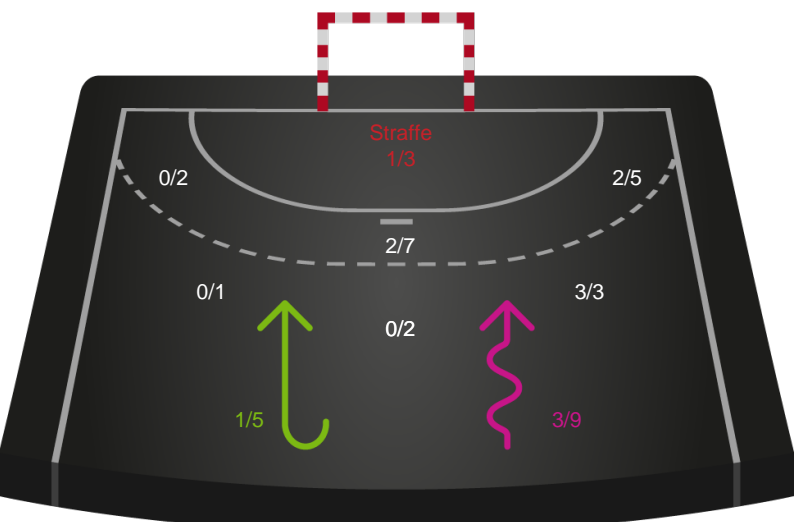

Nordvestjysk Elite

Redningsdiagram