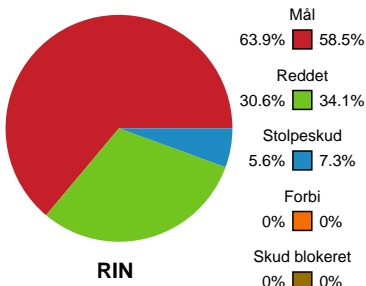

Skuddene endte med: