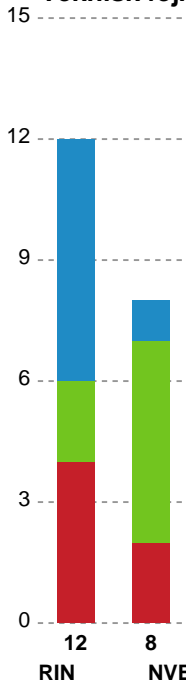

Markspillere

Nr	Navn	Mål/Skud	Straffe-mål/skud	Total Mål/Skud	Assist	Tilkendt straffe	Forårsagede straffe	Rødt kort	Tabt bold	Bold erob.	Fejl aflv.	Regelbrud	2min udvis.	MEP
2	Mathilde Høy TROELSEN	2/4 50%	0/0 0%	2/4 50%	0	1	1	0	1	0	0	0	0	0.97
3	Nanna Løvig RASMUSSEN	0/0 0%	0/0 0%	0/0 0%	0	1	0	0	0	0	0	0	0	0.42
4	Lærke CHRISTENSEN	7/13 53.85%	0/0 0%	7/13 53.85%	5	0	0	0	3	0	1	0	0	3.75
7	Jenny Helen CARLSON	3/6 50%	0/0 0%	3/6 50%	2	1	0	0	1	0	0	0	0	2.22
9	Hanne Trangeled NIELSEN	0/0 0%	0/0 0%	0/0 0%	0	0	1	0	0	0	0	0	1	-0.38
13	Julie GANTZEL	5/5 100%	0/0 0%	5/5 100%	1	0	0	0	0	0	0	0	1	3.82
17	Emilie Bastrup BERTELSEN	1/3 33.33%	0/0 0%	1/3 33.33%	0	0	1	0	0	0	0	0	0	-0.01
18	Melina KRISTENSEN	0/0 0%	0/0 0%	0/0 0%	0	0	0	0	0	0	0	1	0	-0.35
19	Rikke Aastrup NIELSEN	1/1 100%	0/0 0%	1/1 100%	0	0	1	0	0	0	0	0	0	0.55
21	Maja Edling LAURITSEN	3/5 60%	3/3 100%	6/8 75%	0	0	0	0	0	0	0	0	0	2.8
23	Sofie Brems ØSTERGAARD	1/1 100%	0/0 0%	1/1 100%	0	0	0	0	0	0	0	0	0	0.75
27	Emma LAURSEN	0/0 0%	0/0 0%	0/0 0%	0	0	0	0	0	0	0	1	0	-0.35
31	Andrea West BENDTSEN	1/6 16.67%	0/0 0%	1/6 16.67%	1	0	1	0	0	0	0	0	0	-0.5

Fordeling af mål og skud

Ringkøbing Håndbold - Nordvestjysk Elite - 25-27 (14-11)

326666 / 30.01.2022, 15.00 / Green Sports Arena - Hal 1 / Bambusa Kvindeligaen - Grundspil

Intet billede angivet

Angrebet sluttede med:

Skuddene endte med:

Teknisk fejl

2 min

Assist

Regelbrud
Tabt bold
Fejlaflevering

● = Tekniske fejl — = 2 min

Målforskel i løbet af kampen

Shotplot for Første halvleg