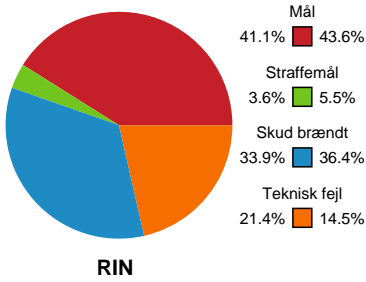

Fordeling af mål og skud

Ringkøbing Håndbold - Nordvestjysk Elite - 25-27 (14-11)

326666 / 30.01.2022, 15.00 / Green Sports Arena - Hal 1 / Bambusa Kvindeligaen - Grundspil

Intet billede angivet

Angrebet sluttede med: