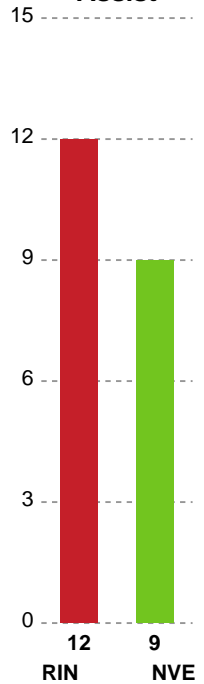

Fordeling af mål og skud

Ringkøbing Håndbold - Nordvestjysk Elite - 25-27 (14-11)

326666 / 30.01.2022, 15.00 / Green Sports Arena - Hal 1 / Bambusa Kvindeligaen - Grundspil

Intet billede angivet

Angrebet sluttede med:

Skuddene endte med:

Teknisk fejl

2 min

Assist

Regelbrud
Tabt bold
Fejlaflevering

● = Tekniske fejl — = 2 min

Målforskel i løbet af kampen

Shotplot for Første halvleg