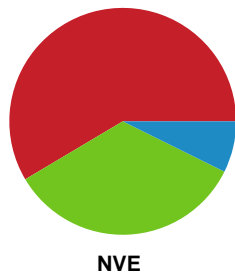

Skuddene endte med: