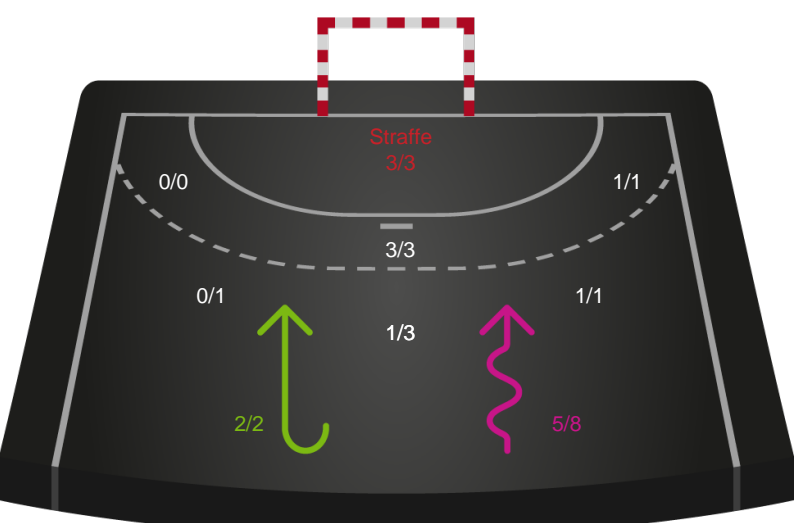

Kontra

Gennembrud

Shotplot for Total

Ringkøbing Håndbold - Nordvestjysk Elite - 25-27 (14-11)

326666 / 30.01.2022, 15.00 / Green Sports Arena - Hal 1 / Bambusa Kvindeligaen - Grundspil

Intet billede angivet