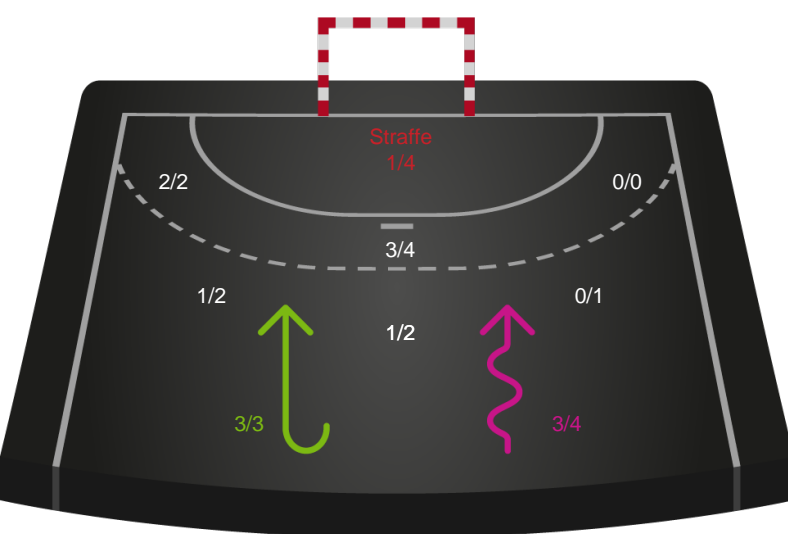

Kontra

Gennembrud

Nordvestjysk Elite

Skuddiagram

Kontra

Gennembrud

Shotplot for Anden halvleg

Ringkøbing Håndbold - Nordvestjysk Elite - 25-27 (14-11)