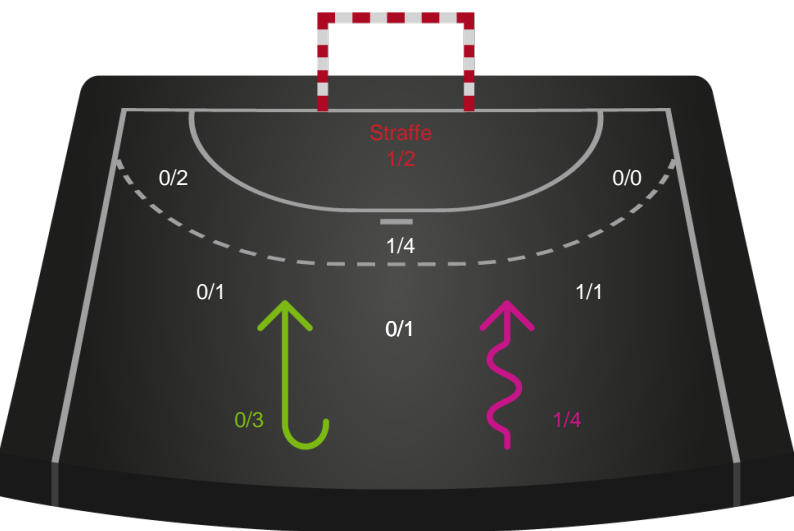

Nordvestjysk Elite

Redningsdiagram