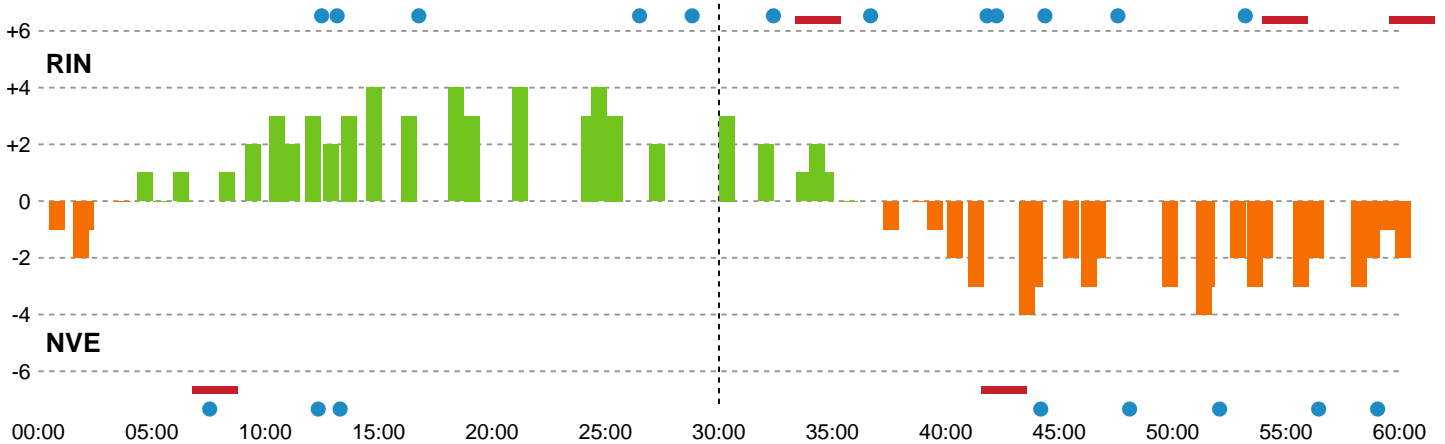

Fordeling af mål og skud

Ringkøbing Håndbold - Nordvestjysk Elite - 25-27 (14-11)

326666 / 30.01.2022, 15.00 / Green Sports Arena - Hal 1 / Bambusa Kvindeligaen - Grundspil

Intet billede angivet

Angrebet sluttede med:

Skuddene endte med:

Teknisk fejl

2 min

Assist

Regelbrud
Tabt bold
Fejlaflevering

● = Tekniske fejl — = 2 min

Målforskel i løbet af kampen

Shotplot for Første halvleg

Ringkøbing Håndbold - Nordvestjysk Elite - 25-27 (14-11)

326666 / 30.01.2022, 15.00 / Green Sports Arena - Hal 1 / Bambusa Kvindeligaen - Grundspil

Intet billede angivet

Ringkøbing Håndbold

Redningsdiagram