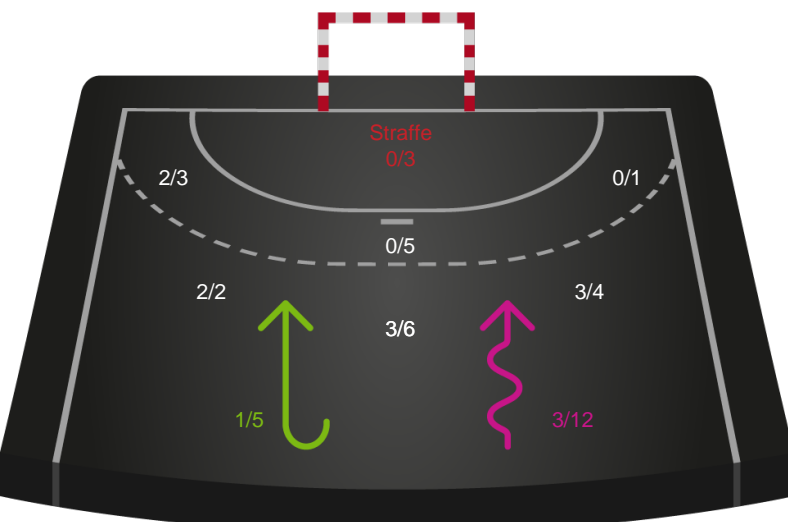

Shotplot for Total

Ringkøbing Håndbold - Nordvestjysk Elite - 25-27 (14-11)

326666 / 30.01.2022, 15.00 / Green Sports Arena - Hal 1 / Bambusa Kvindeligaen - Grundspil

Intet billede angivet

Ringkøbing Håndbold

Redningsdiagram