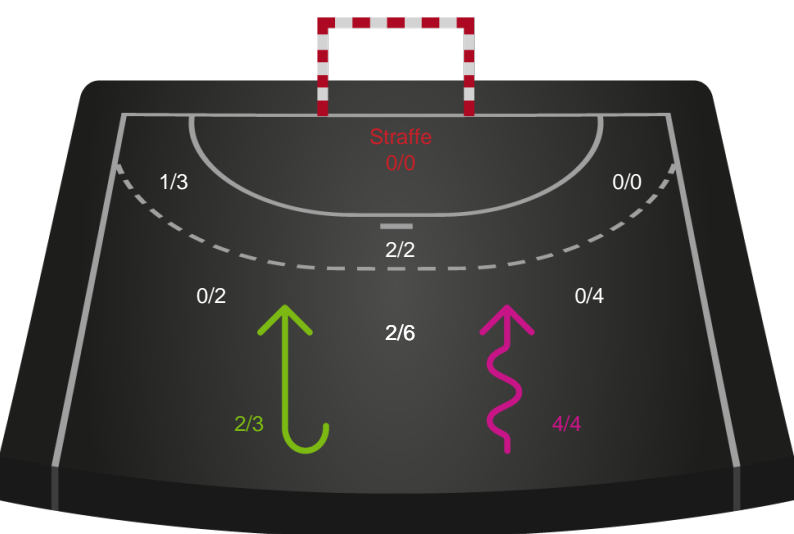

Kontra

Gennembrud

Nordvestjysk Elite

Skuddiagram

Kontra

Gennembrud

Shotplot for Anden halvleg

Ringkøbing Håndbold - Nordvestjysk Elite - 25-27 (14-11)