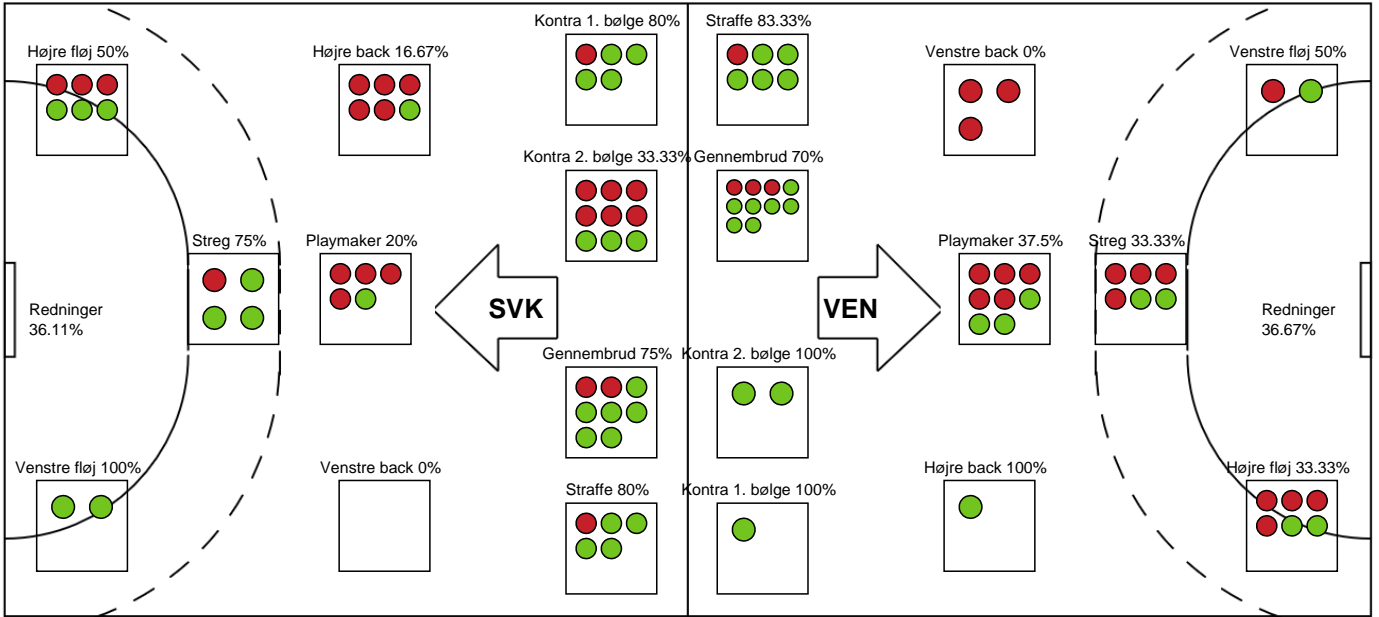

Fordeling af mål og skud

Silkeborg-Voel KFUM - Vendsyssel Håndbold - 27-24 (14-12)

Intet billede angivet

256243 / 31.01.2021, 13.00 / JYSK Arena A / Bambusa Kvindeligaen - Grundspil