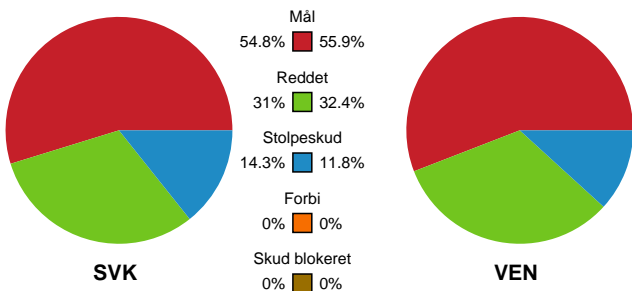

Skuddene endte med: