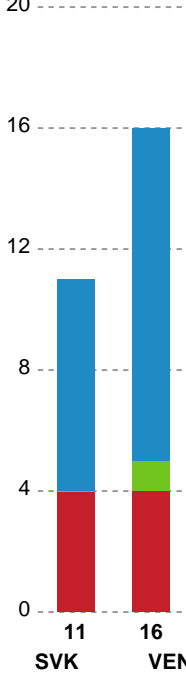

Teknisk fejl