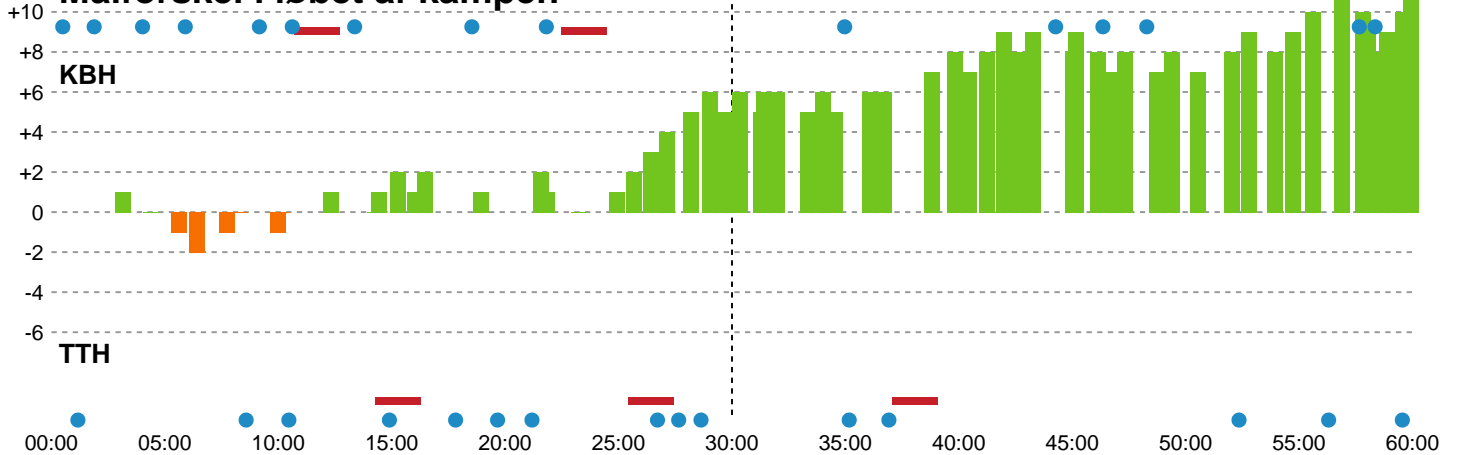

Skuddene endte med:

Teknisk fejl

2 min

Assist

Målforskel i løbet af kampen

Shotplot for Første halvleg

København Håndbold - TTH Holstebro Damer - 37-26 (16-10)

679425 / 27.02.2019, 19.00 / Frederiksberg Opvisning / HTH Ligaen - Grundspil