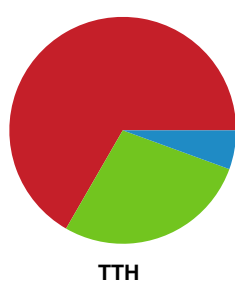

Skuddene endte med: