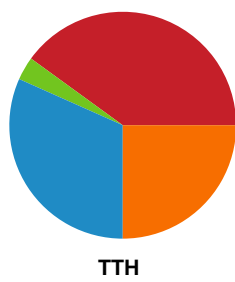

Fordeling af mål og skud

København Håndbold - TTH Holstebro Damer - 37-26 (16-10)

Intet billede angivet

679425 / 27.02.2019, 19.00 / Frederiksberg Opvisning / HTH Ligaen - Grundspil

Angrebet sluttede med: