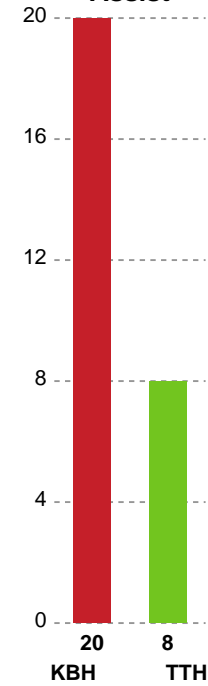

Fordeling af mål og skud

København Håndbold - TTH Holstebro Damer - 37-26 (16-10)

Intet billede angivet

679425 / 27.02.2019, 19.00 / Frederiksberg Opvisning / HTH Ligaen - Grundspil

Angrebet sluttede med:

Skuddene endte med:

Teknisk fejl

2 min

Assist

Målforskel i løbet af kampen

Shotplot for Første halvleg

København Håndbold - TTH Holstebro Damer - 37-26 (16-10)

679425 / 27.02.2019, 19.00 / Frederiksberg Opvisning / HTH Ligaen - Grundspil