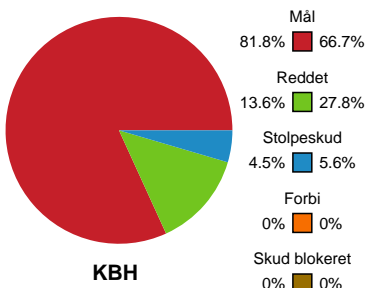

Fordeling af mål og skud

København Håndbold - TTH Holstebro Damer - 37-26 (16-10)

Intet billede angivet

679425 / 27.02.2019, 19.00 / Frederiksberg Opvisning / HTH Ligaen - Grundspil

Angrebet sluttede med:

Skuddene endte med:

Teknisk fejl

2 min

Assist

Målforskel i løbet af kampen

Shotplot for Første halvleg

København Håndbold - TTH Holstebro Damer - 37-26 (16-10)

679425 / 27.02.2019, 19.00 / Frederiksberg Opvisning / HTH Ligaen - Grundspil