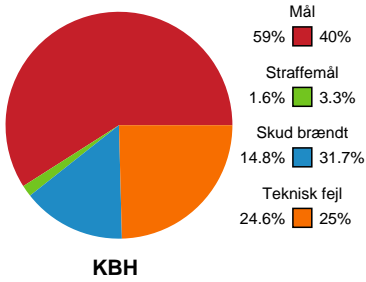

Fordeling af mål og skud

København Håndbold - TTH Holstebro Damer - 37-26 (16-10)

Intet billede angivet

679425 / 27.02.2019, 19.00 / Frederiksberg Opvisning / HTH Ligaen - Grundspil

Angrebet sluttede med: