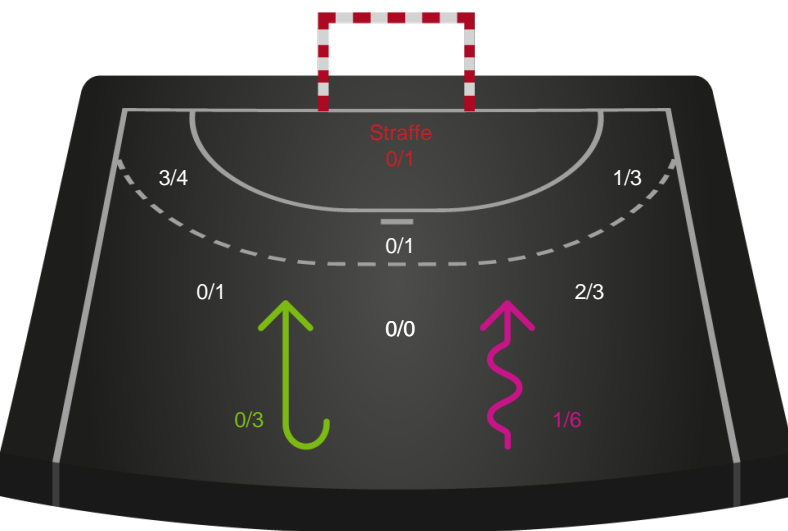

Shotplot for Anden halvleg

København Håndbold - TTH Holstebro Damer - 37-26 (16-10)

Intet billede angivet

679425 / 27.02.2019, 19.00 / Frederiksberg Opvisning / HTH Ligaen - Grundspil

København Håndbold

Redningsdiagram