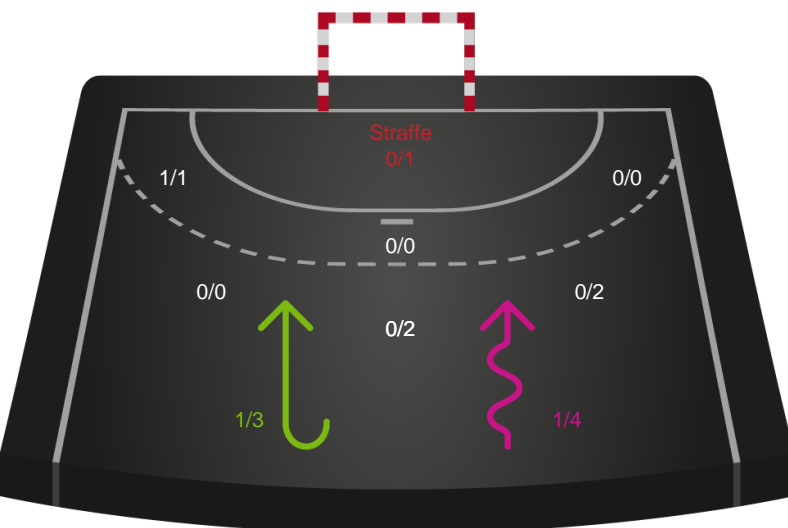

Shotplot for Første halvleg

København Håndbold - TTH Holstebro Damer - 37-26 (16-10)

679425 / 27.02.2019, 19.00 / Frederiksberg Opvisning / HTH Ligaen - Grundspil

Intet billede angivet

København Håndbold

Redningsdiagram