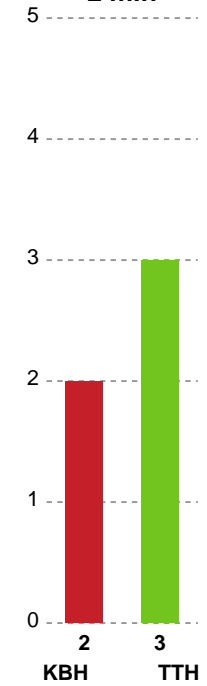

Fordeling af mål og skud

København Håndbold - TTH Holstebro Damer - 37-26 (16-10)

Intet billede angivet

679425 / 27.02.2019, 19.00 / Frederiksberg Opvisning / HTH Ligaen - Grundspil

Angrebet sluttede med:

Skuddene endte med:

Teknisk fejl

2 min

Assist

Målforskel i løbet af kampen