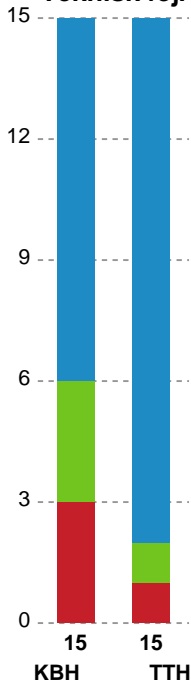

Fordeling af mål og skud

København Håndbold - TTH Holstebro Damer - 37-26 (16-10)

Intet billede angivet

679425 / 27.02.2019, 19.00 / Frederiksberg Opvisning / HTH Ligaen - Grundspil

Angrebet sluttede med:

Skuddene endte med:

Teknisk fejl

2 min

Assist

Målforskel i løbet af kampen

Shotplot for Første halvleg

København Håndbold - TTH Holstebro Damer - 37-26 (16-10)

679425 / 27.02.2019, 19.00 / Frederiksberg Opvisning / HTH Ligaen - Grundspil