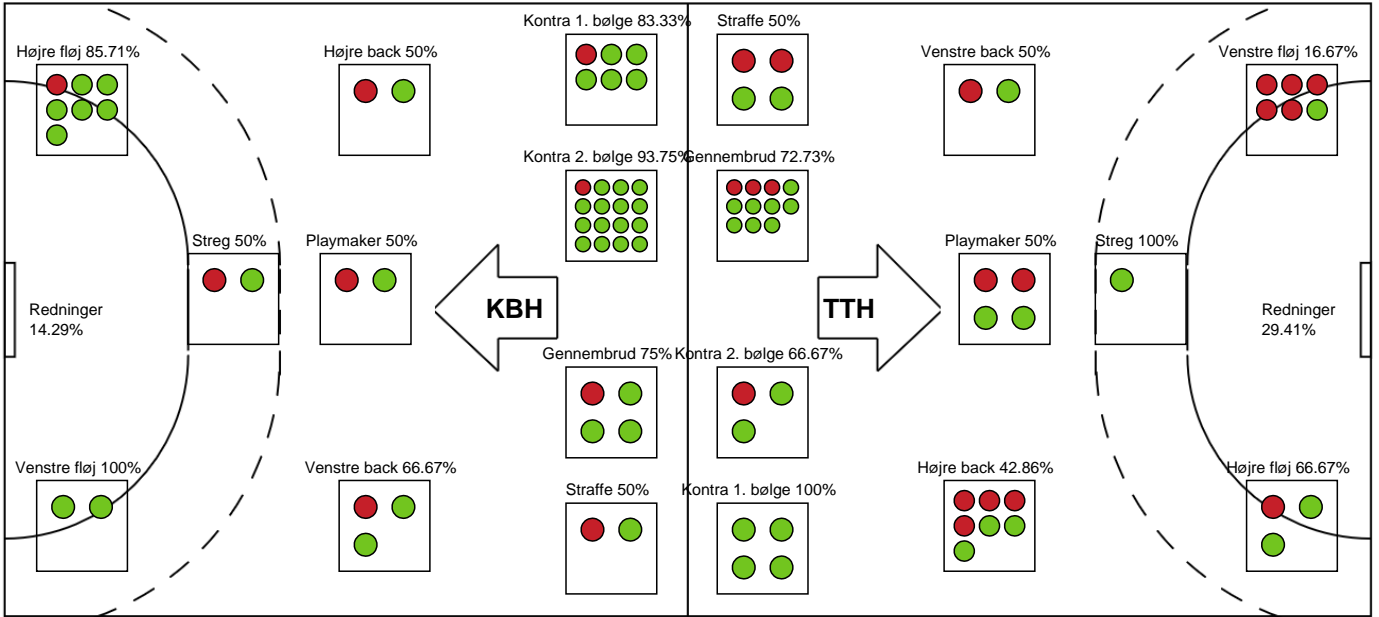

Markspillere

Nr	Navn	Mål/Skud	Straffe-mål/skud	Total Mål/Skud	Assist	Tilkendt straffe	Forårsagede straffe	Rødt kort	Tabt bold	Bold erob.	Fejl aflv.	Regelbrud	2min udvis.	MEP
3	Mathilde HYLLEBERG	4/6 66.67%	0/0 0%	4/6 66.67%	0	0	0	0	0	0	0	1	1	1.89
4	Lærke CHRISTENSEN	2/4 50%	0/0 0%	2/4 50%	0	0	0	0	0	0	5	0	1	-0.83
8	Mathilde NEESGAARD	4/6 66.67%	0/0 0%	4/6 66.67%	1	2	0	0	0	0	3	0	0	2.34
10	Inger SMITS	4/5 80%	1/1 100%	5/6 83.33%	1	2	0	0	0	0	3	0	0	3.29
11	Siw AABECH	0/2 0%	0/0 0%	0/2 0%	0	0	0	0	0	0	0	0	0	-0.56
15	Lynn KNIPPENBORG	5/6 83.33%	0/0 0%	5/6 83.33%	3	0	0	0	0	0	1	0	0	3.8
17	Emilie Bastrup BERTELSEN	2/4 50%	0/0 0%	2/4 50%	0	0	0	0	0	0	0	0	0	0.94
18	Laura JENSEN	1/3 33.33%	0/0 0%	1/3 33.33%	1	0	0	0	0	0	0	0	0	0.6
20	Caroline SVARRE	1/1 100%	0/0 0%	1/1 100%	0	0	1	0	0	0	0	0	1	0.37
22	Sarah STOUGAARD	0/1 0%	1/3 33.33%	1/4 25%	0	0	0	0	0	0	0	0	0	-0.73
28	Hanne NIELSEN	0/0 0%	0/0 0%	0/0 0%	0	0	1	0	0	0	0	0	0	-0.2
29	Kaja Kamp NIELSEN	1/1 100%	0/0 0%	1/1 100%	0	0	0	0	0	0	0	0	0	0.75
72	Line Toftgaard FRANDBEN	0/2 0%	0/0 0%	0/2 0%	1	0	0	0	0	0	1	0	0	-0.5
95	Ilda KEPIC	0/0 0%	0/0 0%	0/0 0%	0	0	0	0	1	0	0	0	0	-0.35

Fordeling af mål og skud

København Håndbold - TTH Holstebro Damer - 37-26 (16-10)

Intet billede angivet

679425 / 27.02.2019, 19.00 / Frederiksberg Opvisning / HTH Ligaen - Grundspil

Angrebet sluttede med: