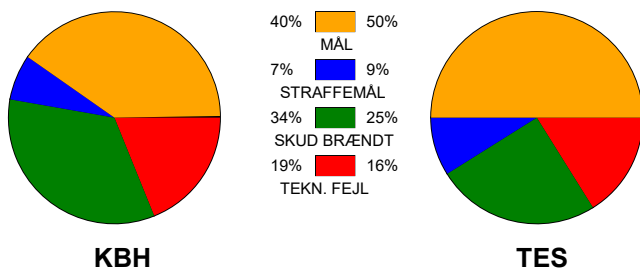

Angrebet sluttede med: