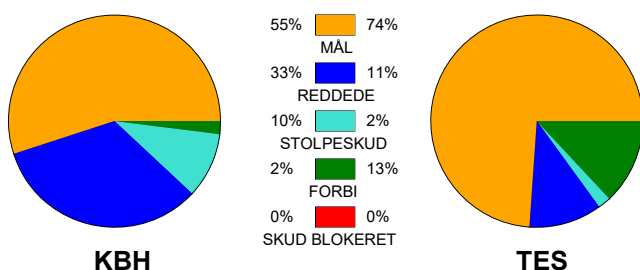

Skuddene endte med: