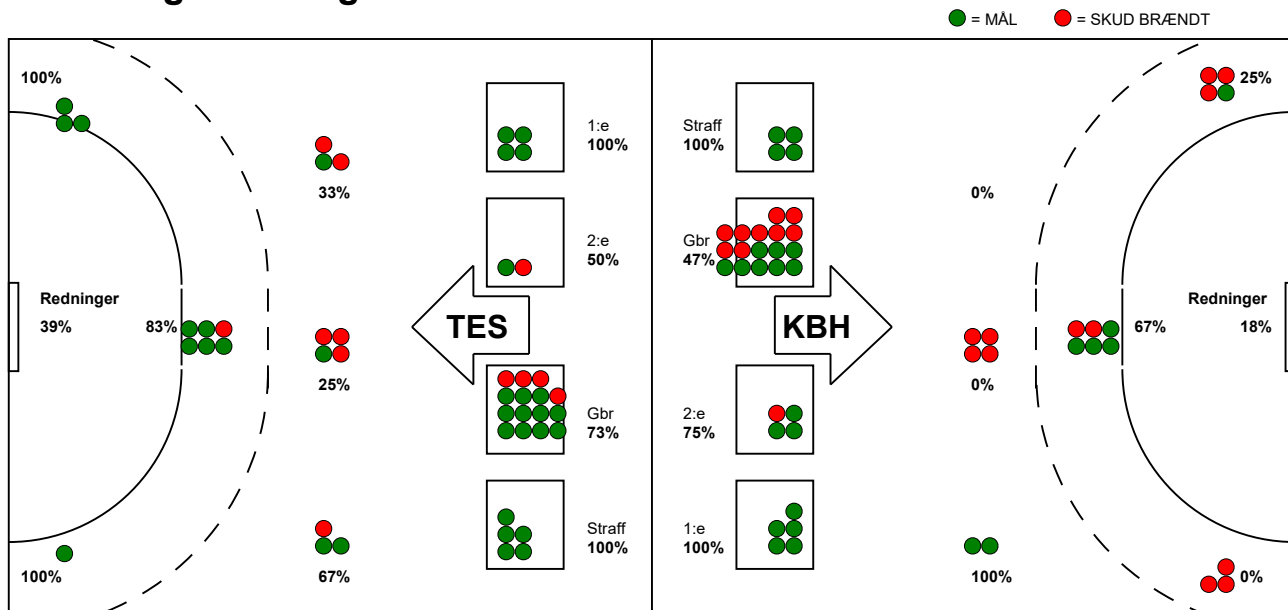

### Fordeling af mål og skud:

Gbr=Gennembrud. 1.f=Kontra første bølge. 2.f=Kontra anden bølge

### Assist

■ = REGELBRUD  
■ = TABT BOLD  
■ = FEJLAFLEVERING