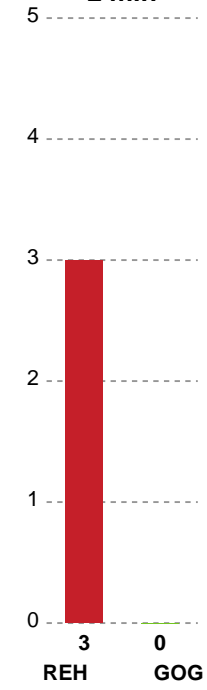

Fordeling af mål og skud

Ribe-Esbjerg HH - GOG - 26-28 (11-17)

Intet billede angivet

391482 / 20.04.2022, 18.00 / Blue Water Dokken / HTH Herreligaen - Slutspil Pulje 1

Angrebet sluttede med:

Skuddene endte med:

Teknisk fejl

2 min

Assist

Målforskel i løbet af kampen