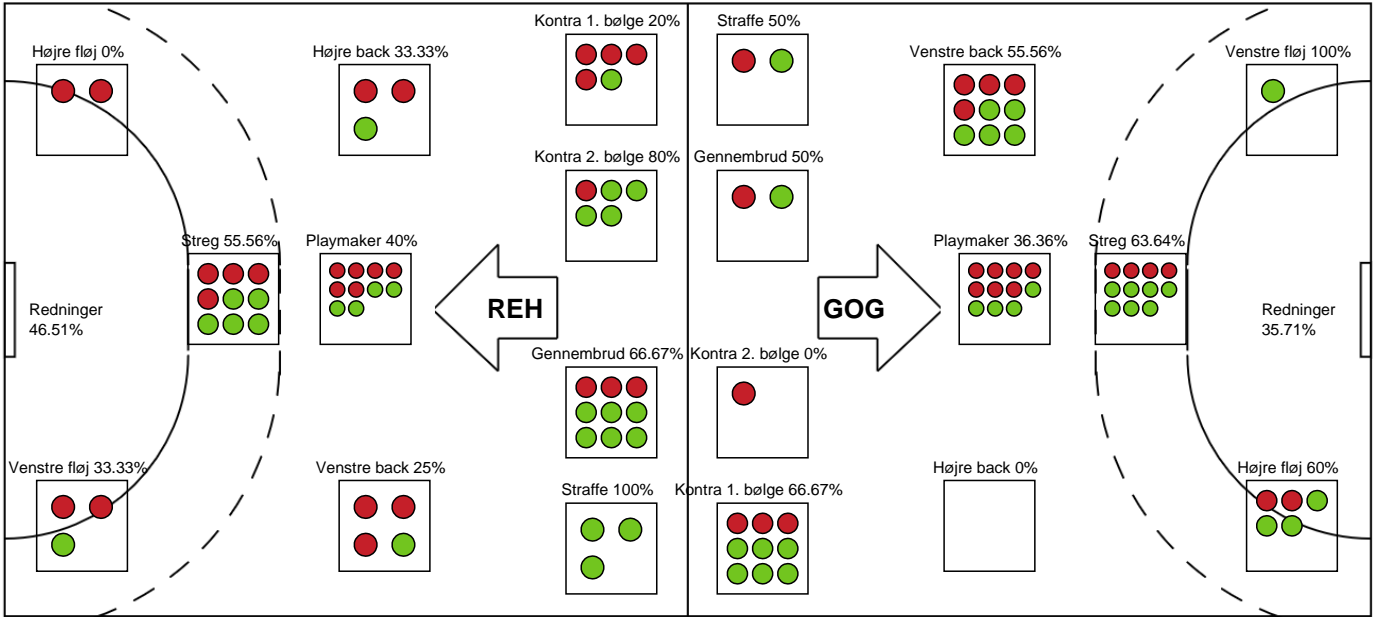

Fordeling af mål og skud

Ribe-Esbjerg HH - GOG - 26-28 (11-17)

Intet billede angivet

391482 / 20.04.2022, 18.00 / Blue Water Dokken / HTH Herreligaen - Slutspil Pulje 1