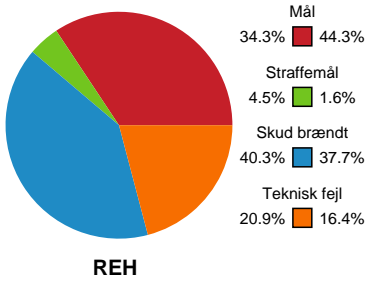

Angrebet sluttede med: