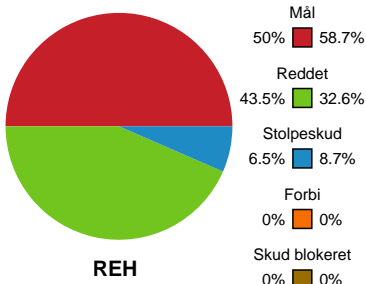

Skuddene endte med: