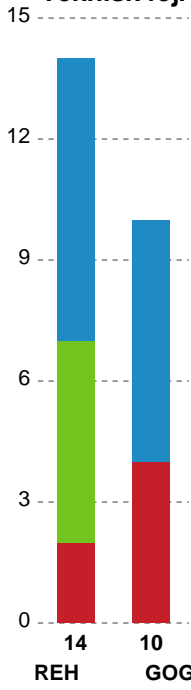

Teknisk fejl