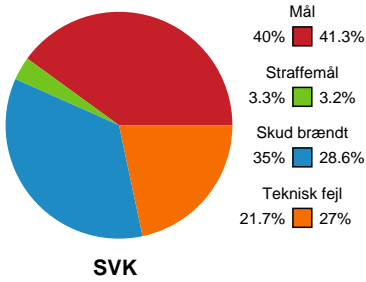

Fordeling af mål og skud

Silkeborg-Voel KFUM - København Håndbold - 26-28 (11-14)

Intet billede angivet

125952 / 10.03.2020, 18.30 / JYSK Arena A / HTH Ligaen - Grundspil

Angrebet sluttede med:

Skuddene endte med:

Teknisk fejl

2 min

Assist

Målforskel i løbet af kampen

Shotplot for Første halvleg

Silkeborg-Voel KFUM - København Håndbold - 26-28 (11-14)

125952 / 10.03.2020, 18.30 / JYSK Arena A / HTH Ligaen - Grundspil