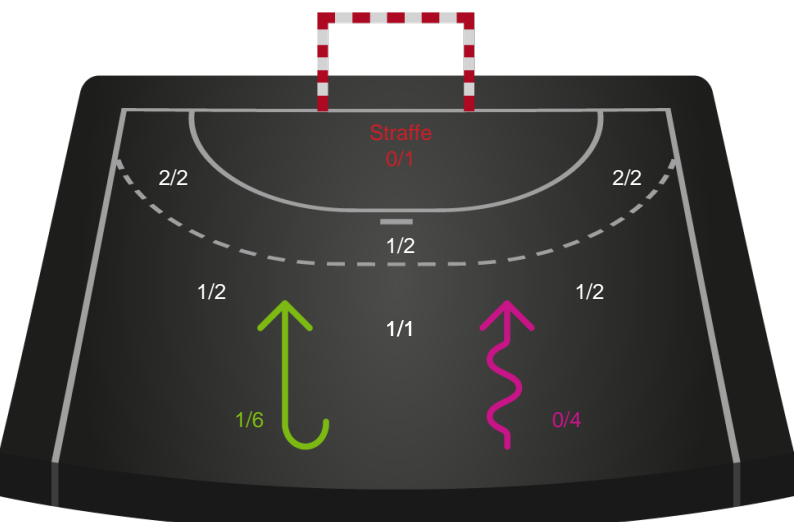

København Håndbold

Redningsdiagram