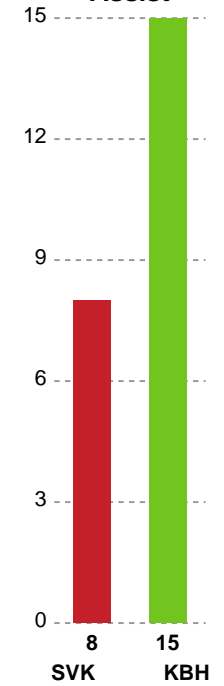

Fordeling af mål og skud

Silkeborg-Voel KFUM - København Håndbold - 26-28 (11-14)

Intet billede angivet

125952 / 10.03.2020, 18.30 / JYSK Arena A / HTH Ligaen - Grundspil

Angrebet sluttede med:

Skuddene endte med:

Teknisk fejl

2 min

Assist

Målforskel i løbet af kampen

Shotplot for Første halvleg

Silkeborg-Voel KFUM - København Håndbold - 26-28 (11-14)

125952 / 10.03.2020, 18.30 / JYSK Arena A / HTH Ligaen - Grundspil