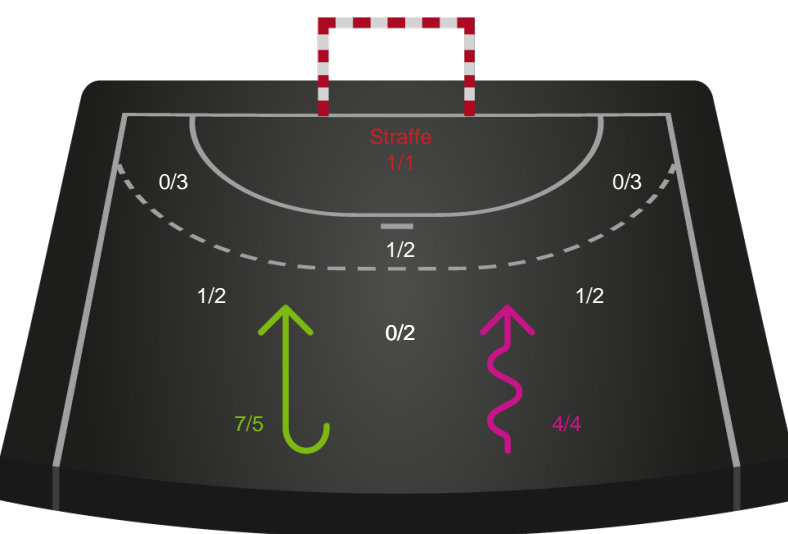

Silkeborg-Voel KFUM

Skuddiagram