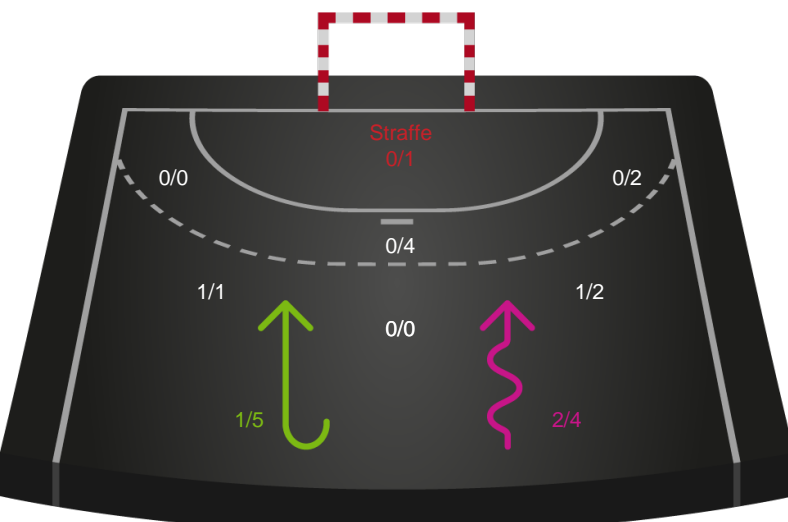

Gennembrud

Shotplot for Anden halvleg

Silkeborg-Voel KFUM - København Håndbold - 26-28 (11-14)

125952 / 10.03.2020, 18.30 / JYSK Arena A / HTH Ligaen - Grundspil

Intet billede angivet

Silkeborg-Voel KFUM

Redningsdiagram