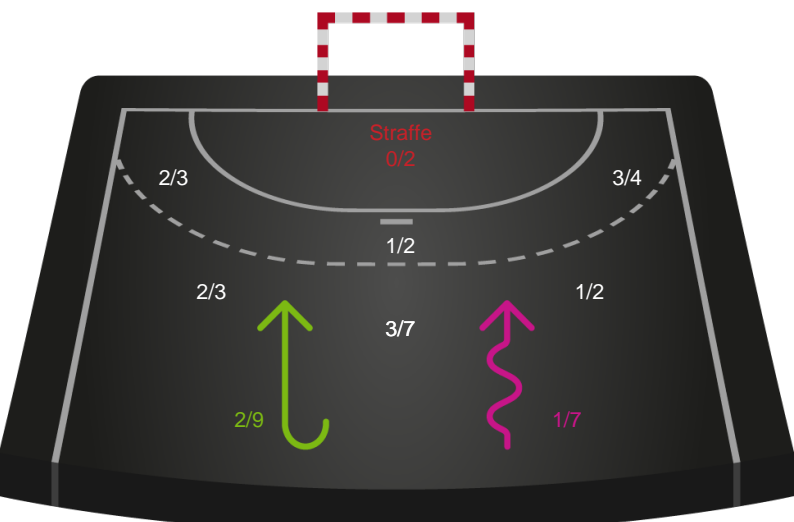

125952 / 10.03.2020, 18.30 / JYSK Arena A / HTH Ligaen - Grundspil

Intet billede angivet

Silkeborg-Voel KFUM

Redningsdiagram

Kontra

Gennembrud

København Håndbold

Redningsdiagram