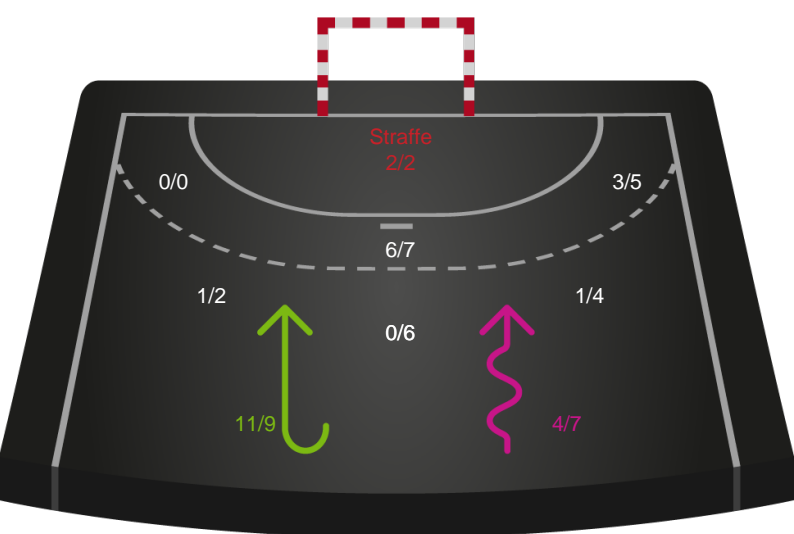

Kontra

Gennembrud

Hold statistik for Første halvleg

Silkeborg-Voel KFUM - København Håndbold - 26-28 (11-14)

Inet billede angivet

125952 / 10.03.2020, 18.30 / JYSK Arena A / HTH Ligaen - Grundspil

Silkeborg-Voel KFUM		København Håndbold
11	Mål i alt	14
10	Mål i alm. spil	13
1	Straffemål	1
4	Redninger i alt	6
4	Redninger i alm. spil	6
0	Strafferedninger	0
2	Kontramål	7
4	Assist	8
8	Fejlaflevering	7
1	Tabt bold	1
1	Regelfejl	1
10	Tekniske fejl i alt	9
3	Udvisninger	0
1	Team Time out	1
1	Gult kort	2
0	Direkte rødt kort	0
0	Blåt kort	0