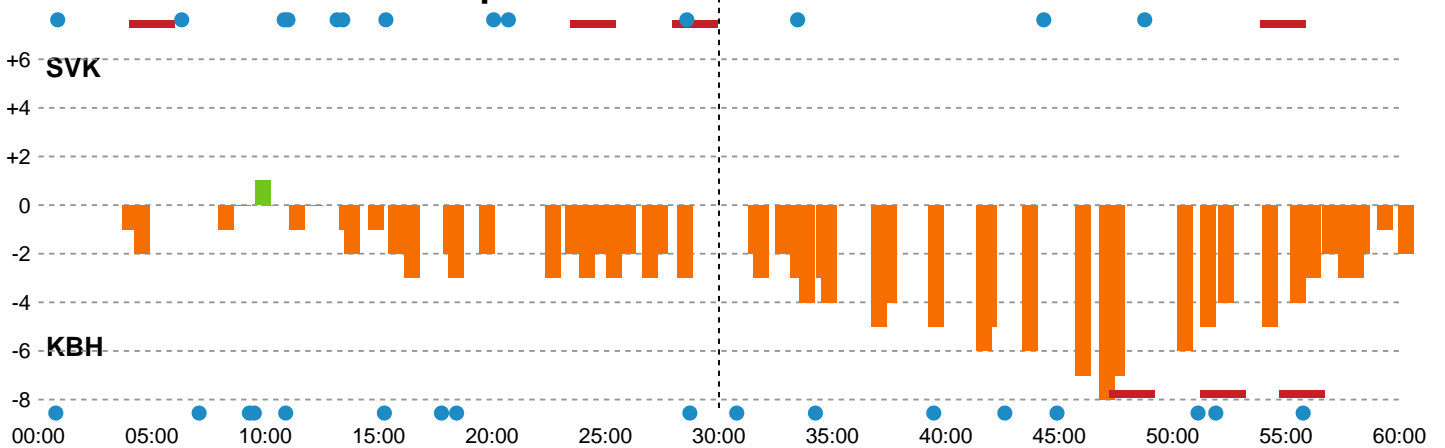

Fordeling af mål og skud

Silkeborg-Voel KFUM - København Håndbold - 26-28 (11-14)

Intet billede angivet

125952 / 10.03.2020, 18.30 / JYSK Arena A / HTH Ligaen - Grundspil

Angrebet sluttede med:

Skuddene endte med:

Teknisk fejl

2 min

Assist

Målforskel i løbet af kampen

Shotplot for Første halvleg

Silkeborg-Voel KFUM - København Håndbold - 26-28 (11-14)

125952 / 10.03.2020, 18.30 / JYSK Arena A / HTH Ligaen - Grundspil

Intet billede angivet

Silkeborg-Voel KFUM

Redningsdiagram

Kontra

Gennembrud

København Håndbold

Redningsdiagram

Kontra