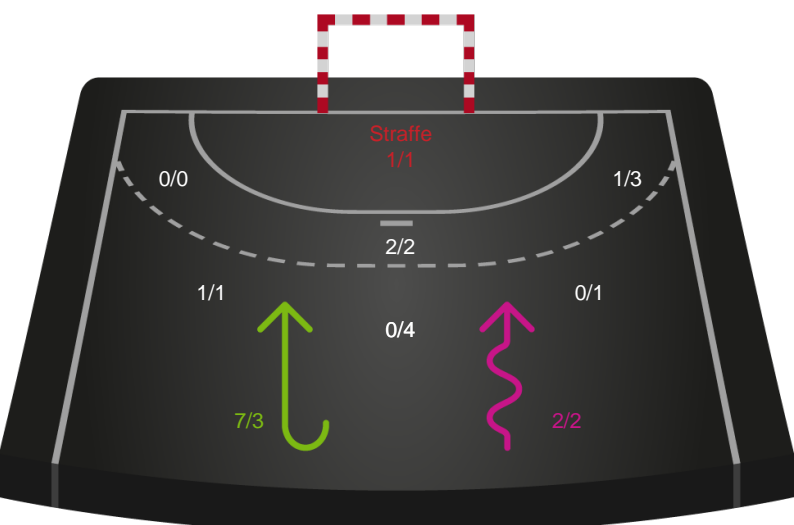

København Håndbold

Skuddiagram