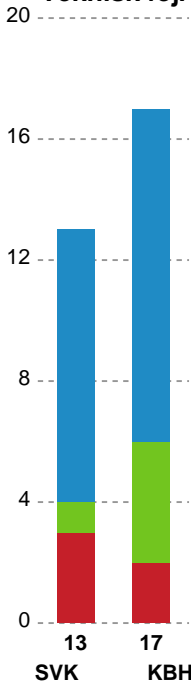

Markspillere

Nr	Navn	Mål/Skud	Straffe-mål/skud	Total Mål/Skud	Assist	Tilkendt straffe	Forårsagede straffe	Rødt kort	Tabt bold	Bold erob.	Fejl aflv.	Regelbrud	2min udvis.	MEP
3	Louise FØNS	0/0 0%	2/2 100%	2/2 100%	0	0	0	0	0	0	0	0	0	0.9
5	Linn BLOHM	8/9 88.89%	0/0 0%	8/9 88.89%	0	0	1	0	0	0	0	1	0	5.2
7	Nyala KRULLAARS	0/0 0%	0/0 0%	0/0 0%	0	0	0	0	0	0	0	0	0	0
8	Olivia MELLEGÅRD	0/2 0%	0/0 0%	0/2 0%	1	1	0	0	0	1	0	0	1	0.24
9	Larissa NUSSER	3/4 75%	0/0 0%	3/4 75%	7	0	0	0	0	1	2	0	0	3.25
10	Maria HJERTNER	3/8 37.5%	0/0 0%	3/8 37.5%	2	0	0	0	0	1	4	0	0	0.47
15	Nanna Tronborg WINTHER	0/0 0%	0/0 0%	0/0 0%	0	0	0	0	0	0	0	0	0	0
19	Debbie BONT	4/6 66.67%	0/0 0%	4/6 66.67%	1	0	0	0	0	0	0	0	0	2.57
22	Hanna BLOMSTRAND	1/2 50%	0/0 0%	1/2 50%	0	0	0	0	1	0	1	0	0	-0.15
34	Andrea Ulrikka Aagot HANSEN	0/0 0%	0/0 0%	0/0 0%	0	0	0	0	0	0	0	0	0	0
49	Aimée Von PEREIRA	2/2 100%	0/0 0%	2/2 100%	2	0	0	0	2	2	0	1	0	1.75
78	Paulina USCINOWICZ	0/0 0%	0/0 0%	0/0 0%	0	0	0	0	0	0	0	0	0	0
90	Mia REJ	5/11 45.45%	0/0 0%	5/11 45.45%	2	1	1	0	1	1	3	0	2	1.76

Fordeling af mål og skud

Silkeborg-Voel KFUM - København Håndbold - 26-28 (11-14)

Intet billede angivet

125952 / 10.03.2020, 18.30 / JYSK Arena A / HTH Ligaen - Grundspil

Angrebet sluttede med:

Skuddene endte med:

Teknisk fejl

2 min

Assist

Målforskel i løbet af kampen

Shotplot for Første halvleg

Silkeborg-Voel KFUM - København Håndbold - 26-28 (11-14)

125952 / 10.03.2020, 18.30 / JYSK Arena A / HTH Ligaen - Grundspil