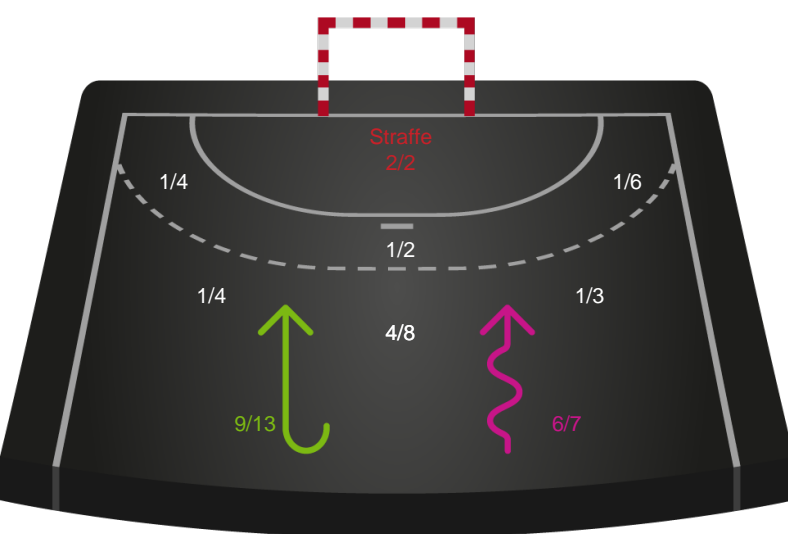

Silkeborg-Voel KFUM

Skuddiagram