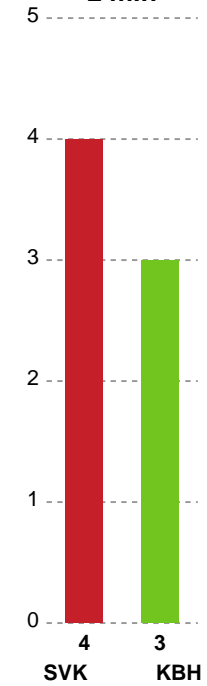

KAMPHÆNDELSER

Silkeborg-Voel KFUM - København Håndbold - 26-28 (11-14)

Intet billede angivet

125952 / 10.03.2020, 18.30 / JYSK Arena A / HTH Ligaen - Grundspil

Silkeborg-Voel KFUM		København Håndbold	
55:50	Mål - Kontra 1. bølge - 11 Rikke IVERSEN	22-25	
		22-25	Skud reddet - Venstre back - 8 Olivia MELLEGÅRD Målvogter - 12 Filippa IDÉHN
56:35	Mål - Kontra 2. bølge - 24 Jane SCHUMACHER Målvogter - 16 Amalie MILLING	23-25	
		23-25	Skud på stolpe - Gennembrud - 90 Mia REJ Retur - 5 Linn BLOHM Målvogter - 12 Filippa IDÉHN
		23-26	Mål - Streg - 5 Linn BLOHM Målvogter - 12 Filippa IDÉHN
57:26	Mål - Kontra 2. bølge - 3 Mathilde SØRENSEN Målvogter - 16 Amalie MILLING	24-26	
		24-27	Mål - Streg - 5 Linn BLOHM Assist - 9 Larissa NUSSER Målvogter - 12 Filippa IDÉHN
57:53	Team timeout	24-27	
58:01	Mål - Venstre back - 18 Natasja ANDREASEN Målvogter - 16 Amalie MILLING	25-27	
		25-27	Skud reddet - Gennembrud - 9 Larissa NUSSER Målvogter - 12 Filippa IDÉHN
58:57	Tilkendt straffe - 3 Mathilde SØRENSEN Forårsagede straffe - 90 Mia REJ	25-27	
59:01	Straffemål - 18 Natasja ANDREASEN Målvogter - 16 Amalie MILLING	26-27	
		26-27	Team timeout
		26-27	Skud reddet - Gennembrud - 8 Olivia MELLEGÅRD Retur - 90 Mia REJ Målvogter - 12 Filippa IDÉHN
		26-28	Mål - Gennembrud - 90 Mia REJ Målvogter - 12 Filippa IDÉHN
60:00	Fuldtid kl 14:39:45	26-28	
		26-28	Kamp slut kl 13:22:13

Fordeling af mål og skud

Silkeborg-Voel KFUM - København Håndbold - 26-28 (11-14)

Intet billede angivet

125952 / 10.03.2020, 18.30 / JYSK Arena A / HTH Ligaen - Grundspil

Angrebet sluttede med:

Skuddene endte med:

Teknisk fejl

2 min

Assist

Målforskel i løbet af kampen

Shotplot for Første halvleg

Silkeborg-Voel KFUM - København Håndbold - 26-28 (11-14)

125952 / 10.03.2020, 18.30 / JYSK Arena A / HTH Ligaen - Grundspil