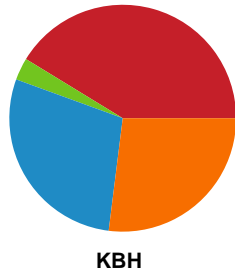

Fordeling af mål og skud

Silkeborg-Voel KFUM - København Håndbold - 26-28 (11-14)

Intet billede angivet

125952 / 10.03.2020, 18.30 / JYSK Arena A / HTH Ligaen - Grundspil

Angrebet sluttede med:

Skuddene endte med: