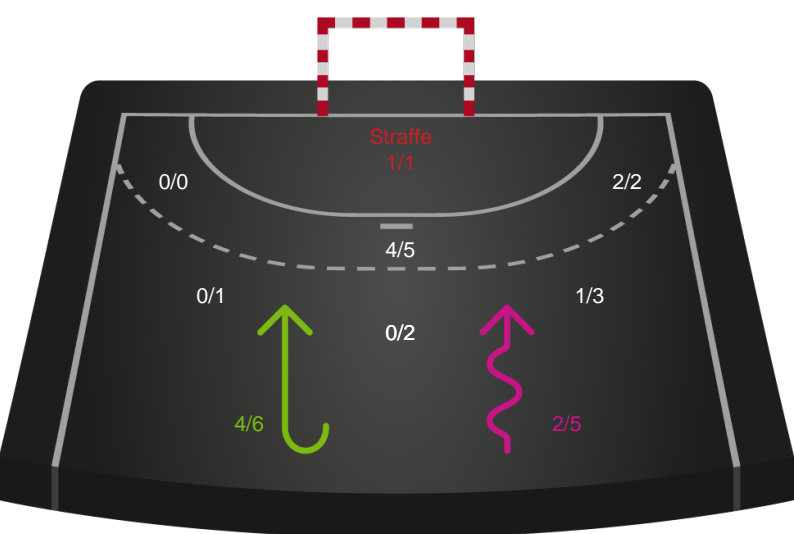

København Håndbold

Skuddiagram