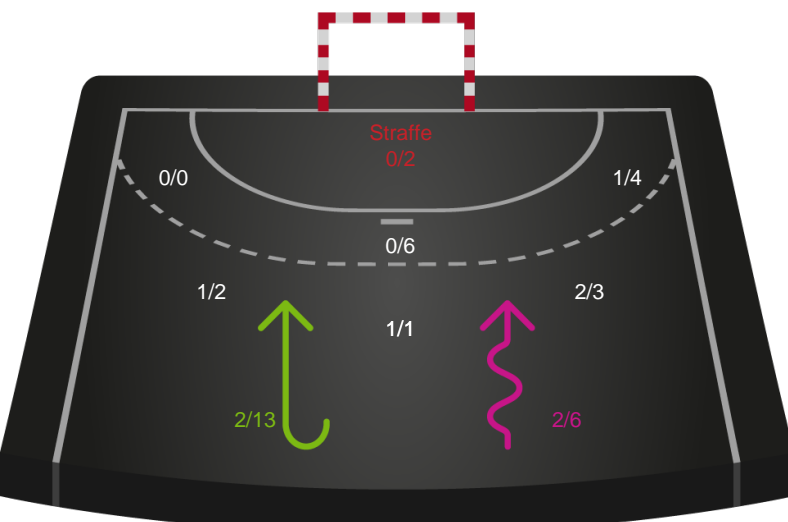

Shotplot for Total

Silkeborg-Voel KFUM - København Håndbold - 26-28 (11-14)

125952 / 10.03.2020, 18.30 / JYSK Arena A / HTH Ligaen - Grundspil

Intet billede angivet

Silkeborg-Voel KFUM

Redningsdiagram