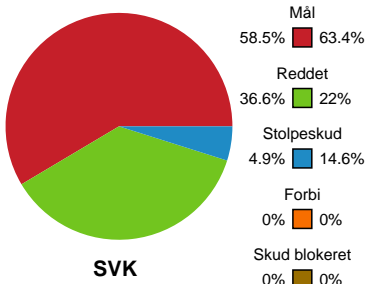

Fordeling af mål og skud

Silkeborg-Voel KFUM - København Håndbold - 26-28 (11-14)

Intet billede angivet

125952 / 10.03.2020, 18.30 / JYSK Arena A / HTH Ligaen - Grundspil

Angrebet sluttede med:

Skuddene endte med:

Teknisk fejl

2 min

Assist

Målforskel i løbet af kampen

Shotplot for Første halvleg

Silkeborg-Voel KFUM - København Håndbold - 26-28 (11-14)

125952 / 10.03.2020, 18.30 / JYSK Arena A / HTH Ligaen - Grundspil