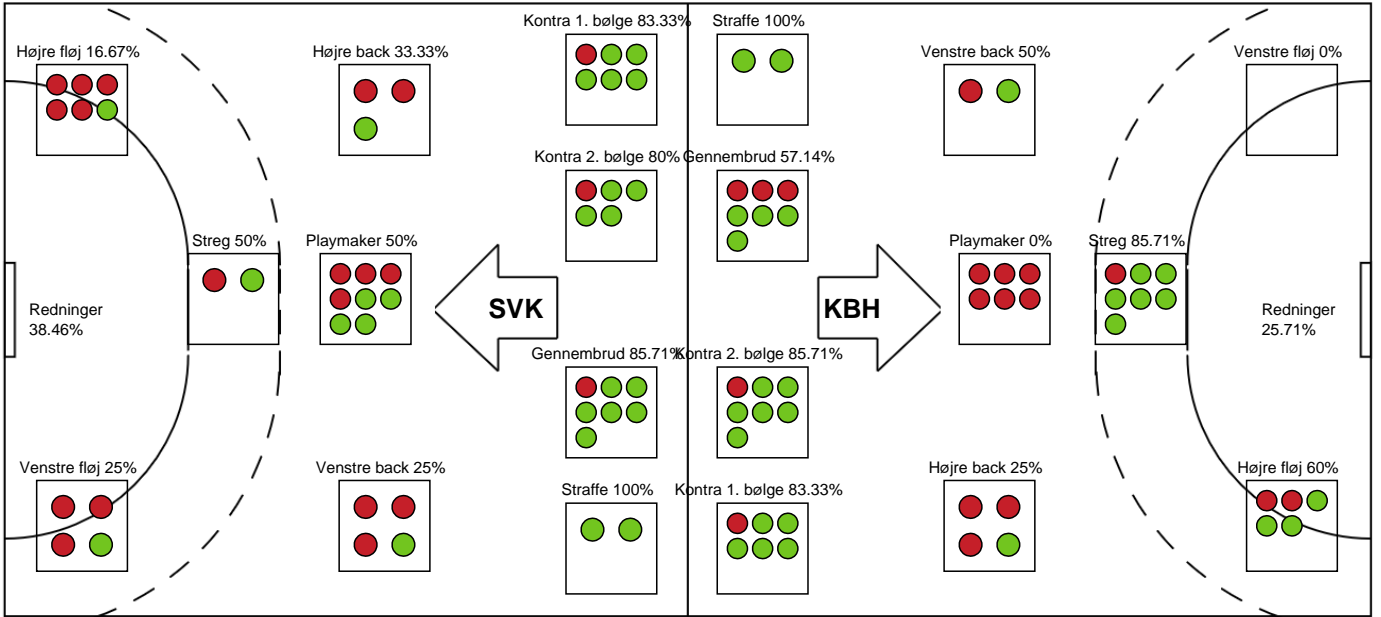

SPILLERSTATISTIK

Silkeborg-Voel KFUM - København Håndbold - 26-28 (11-14)

125952 / 10.03.2020, 18.30 / JYSK Arena A / HTH Ligaen - Grundspil

Intet billede angivet

København Håndbold

Målmænd

Nr	Navn	Redn/Skud	Straffe-Redn/skud	Total Redn/Skud	Mål imod	Skud forbi	Skud stolpe	Assist	Mål	Bold erob.	Fejl aflv.	Regelbrud	2 min udvis.	MEP
16	Amalie MILLING	15/37 40.54%	0/2 0%	15/39 38.46%	24	3	2	0	0	0	1	0	0	2.42

Markspillere

Nr	Navn	Mål/Skud	Straffe-mål/skud	Total Mål/Skud	Assist	Tilkendt straffe	Forårsagede straffe	Rødt kort	Tabt bold	Bold erob.	Fejl aflv.	Regelbrud	2min udvis.	MEP
3	Louise FØNS	0/0 0%	2/2 100%	2/2 100%	0	0	0	0	0	0	0	0	0	0.9
5	Linn BLOHM	8/9 88.89%	0/0 0%	8/9 88.89%	0	0	1	0	0	0	0	1	0	5.2
7	Nyala KRULLAARS	0/0 0%	0/0 0%	0/0 0%	0	0	0	0	0	0	0	0	0	0
8	Olivia MELLEGÅRD	0/2 0%	0/0 0%	0/2 0%	1	1	0	0	0	1	0	0	1	0.24
9	Larissa NUSSER	3/4 75%	0/0 0%	3/4 75%	7	0	0	0	0	1	2	0	0	3.25
10	Maria HJERTNER	3/8 37.5%	0/0 0%	3/8 37.5%	2	0	0	0	0	1	4	0	0	0.47
15	Nanna Tronborg WINTHER	0/0 0%	0/0 0%	0/0 0%	0	0	0	0	0	0	0	0	0	0
19	Debbie BONT	4/6 66.67%	0/0 0%	4/6 66.67%	1	0	0	0	0	0	0	0	0	2.57
22	Hanna BLOMSTRAND	1/2 50%	0/0 0%	1/2 50%	0	0	0	0	1	0	1	0	0	-0.15
34	Andrea Ulrikka Aagot HANSEN	0/0 0%	0/0 0%	0/0 0%	0	0	0	0	0	0	0	0	0	0
49	Aimée Von PEREIRA	2/2 100%	0/0 0%	2/2 100%	2	0	0	0	2	2	0	1	0	1.75
78	Paulina USCINOWICZ	0/0 0%	0/0 0%	0/0 0%	0	0	0	0	0	0	0	0	0	0
90	Mia REJ	5/11 45.45%	0/0 0%	5/11 45.45%	2	1	1	0	1	1	3	0	2	1.76

Fordeling af mål og skud

Silkeborg-Voel KFUM - København Håndbold - 26-28 (11-14)

Intet billede angivet

125952 / 10.03.2020, 18.30 / JYSK Arena A / HTH Ligaen - Grundspil

Angrebet sluttede med:

Skuddene endte med: