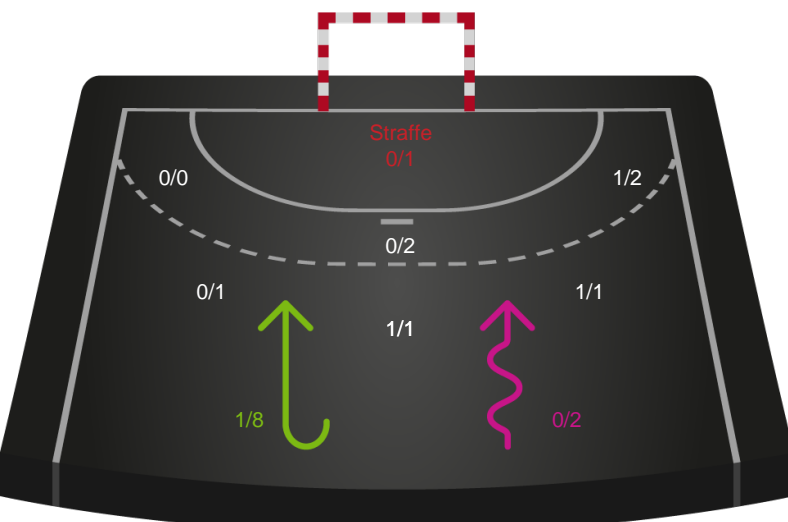

Shotplot for Første halvleg

Silkeborg-Voel KFUM - København Håndbold - 26-28 (11-14)

125952 / 10.03.2020, 18.30 / JYSK Arena A / HTH Ligaen - Grundspil

Intet billede angivet

Silkeborg-Voel KFUM

Redningsdiagram