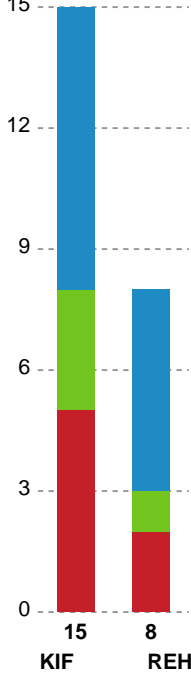

Teknisk fejl