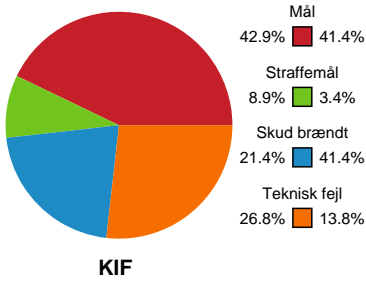

Angrebet sluttede med: