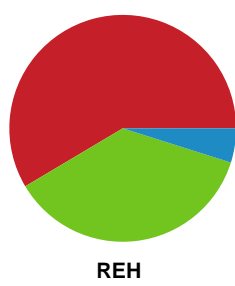

Skuddene endte med: