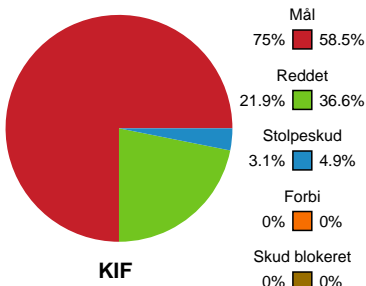

Skuddene endte med: