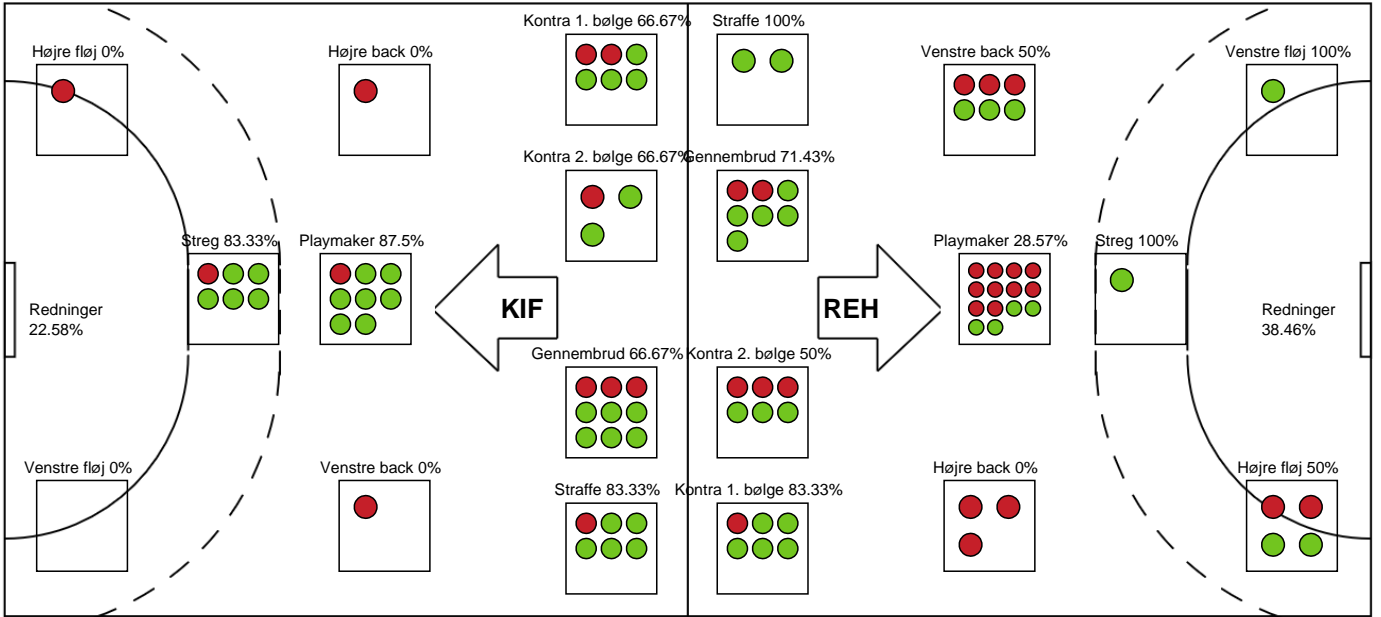

Fordeling af mål og skud

KIF Kolding - Ribe-Esbjerg HH - 29-26 (14-10)

Intet billede angivet

457625 / 08.09.2022, 20.30 / Sydbank Arena 1 - bane 1 / HTH Herreligaen - Grundspil