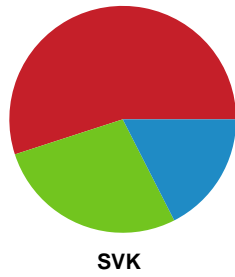

Skuddene endte med: