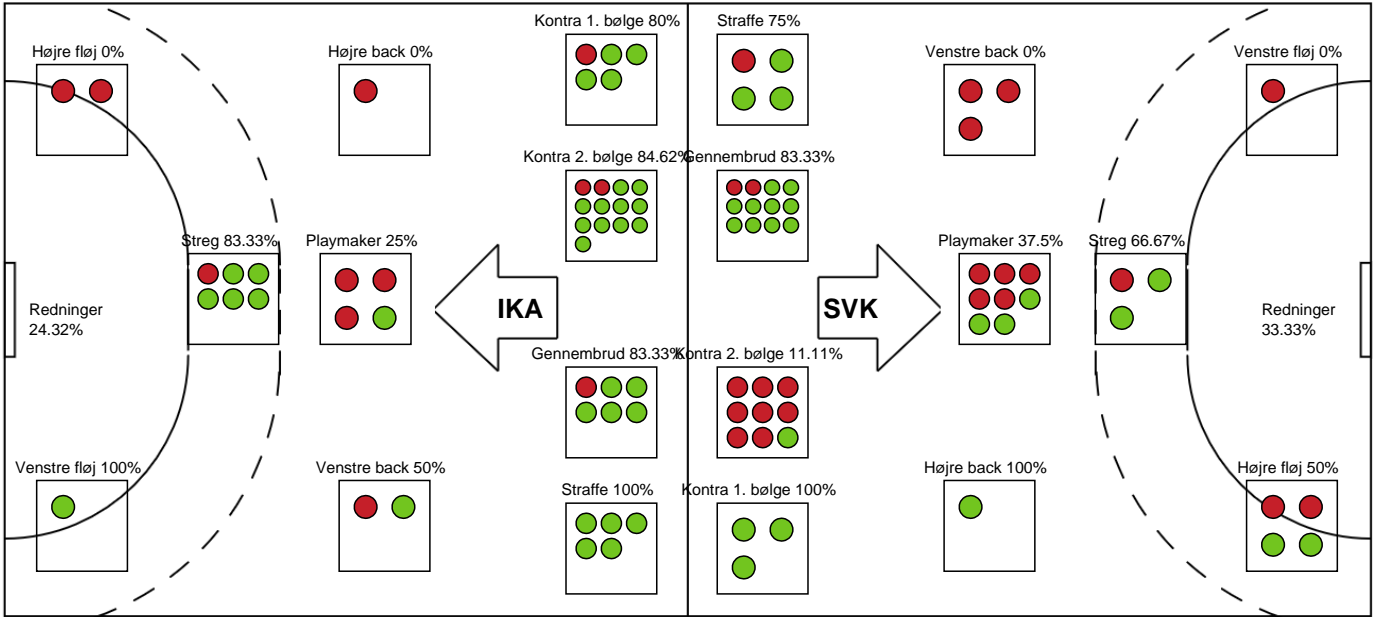

Fordeling af mål og skud

Ikast Håndbold - Silkeborg-Voel KFUM - 33-25 (14-8)

Intet billede angivet

458278 / 05.09.2022, 18.30 / IBF Arena Hal A / Kvindeligaen - Grundspil