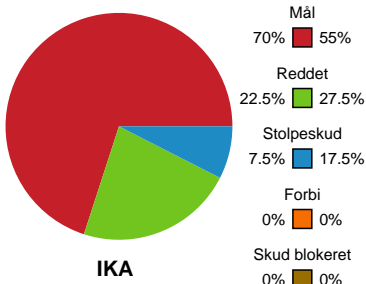

Skuddene endte med: