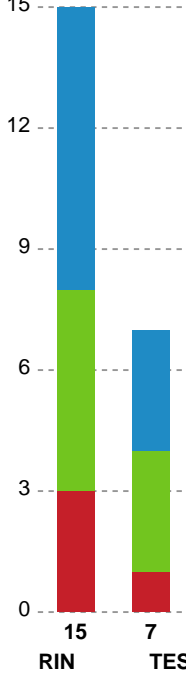

Teknisk fejl