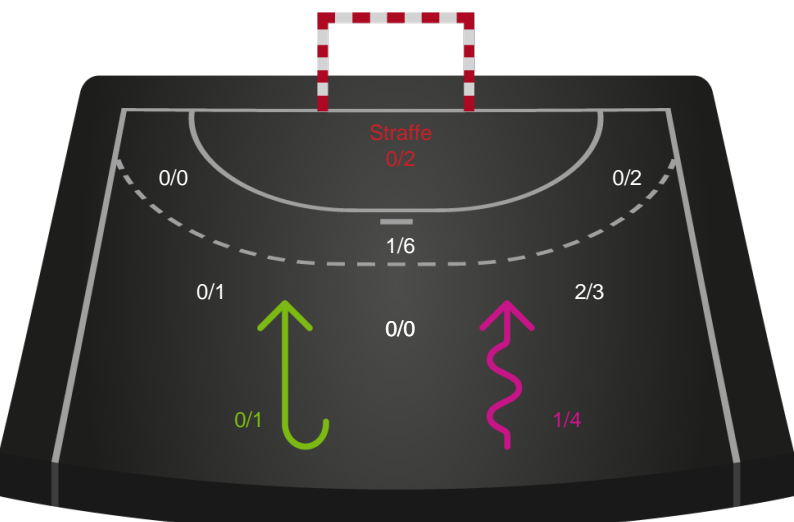

Team Esbjerg

Redningsdiagram