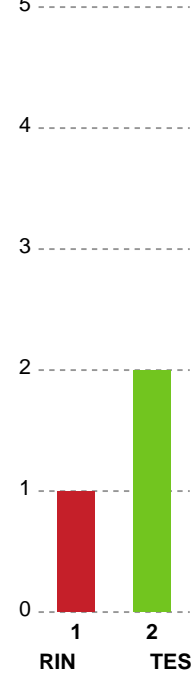

Fordeling af mål og skud

Ringkøbing Håndbold - Team Esbjerg - 27-40 (11-20)

Intet billede angivet

591396 / 24.01.2024, 19.00 / Green Sports Arena - Hal 1 / Kvindeligaen - Grundspil

Angrebet sluttede med:

Skuddene endte med:

Teknisk fejl

2 min

Assist

Målforskel i løbet af kampen