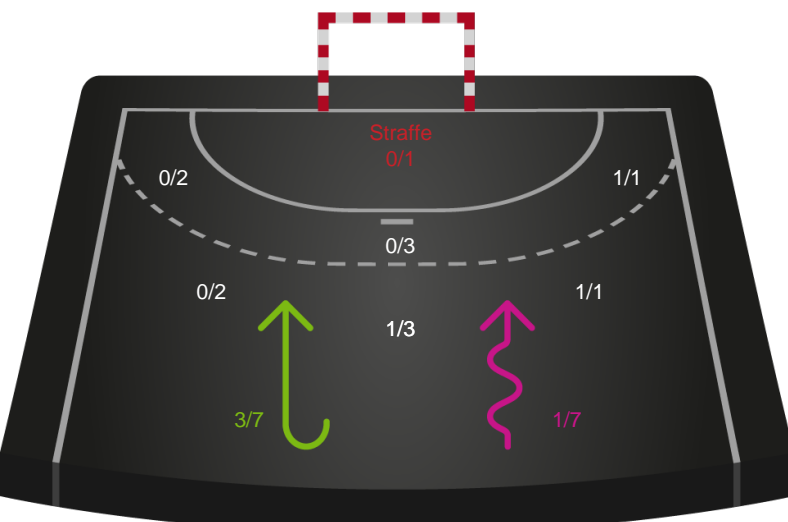

Shotplot for Anden halvleg

Ringkøbing Håndbold - Team Esbjerg - 27-40 (11-20)

591396 / 24.01.2024, 19.00 / Green Sports Arena - Hal 1 / Kvindeligaen - Grundspil

Intet billede angivet

Ringkøbing Håndbold

Redningsdiagram