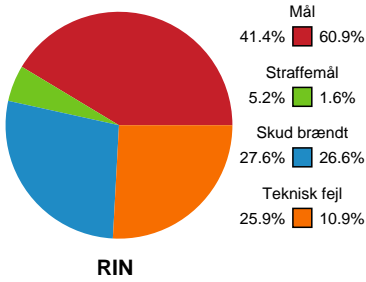

Markspillere

Nr	Navn	Mål/Skud	Straffe-mål/skud	Total Mål/Skud	Assist	Tilkendt straffe	Forårsagede straffe	Rødt kort	Tabt bold	Bold erob.	Fejl aflv.	Regelbrud	2min udvis.	MEP
3	Kaja Kamp NIELSEN	6/7 85.71%	0/0 0%	6/7 85.71%	0	1	0	0	0	1	0	0	0	4.82
4	Michala MØLLER	2/4 50%	0/0 0%	2/4 50%	3	0	0	0	0	1	0	0	1	1.97
7	Luciana REBELO	1/1 100%	0/0 0%	1/1 100%	2	0	0	0	0	0	1	0	0	1.1
8	Live RUSHFELDT DEILA	3/7 42.86%	0/0 0%	3/7 42.86%	0	0	1	0	3	0	0	0	0	-0.3
9	Nora MØRK	3/4 75%	1/1 100%	4/5 80%	5	0	0	0	0	0	1	0	0	3.4
11	Rikke IVERSEN	2/4 50%	0/0 0%	2/4 50%	0	0	0	0	0	2	0	0	0	1.35
14	Kristine BREISTØL	6/9 66.67%	0/0 0%	6/9 66.67%	2	0	0	0	0	0	0	0	0	4.2
20	Marit Røsberg JACOBSEN	4/4 100%	0/0 0%	4/4 100%	1	0	0	0	0	1	0	0	0	3.55
24	Sanna SOLBERG	3/3 100%	0/0 0%	3/3 100%	2	0	2	0	0	0	0	0	0	2.35
25	Henny REISTAD	3/5 60%	0/0 0%	3/5 60%	1	0	0	0	0	0	1	0	1	1.27
27	Anne Tolstrup PETERSEN	0/1 0%	0/0 0%	0/1 0%	0	0	1	0	0	0	0	0	0	-0.48
33	Julie Bøe JACOBSEN	6/7 85.71%	0/0 0%	6/7 85.71%	0	0	0	0	0	0	0	1	0	3.8

Fordeling af mål og skud

Ringkøbing Håndbold - Team Esbjerg - 27-40 (11-20)

Intet billede angivet

591396 / 24.01.2024, 19.00 / Green Sports Arena - Hal 1 / Kvindeligaen - Grundspil

Angrebet sluttede med:

Skuddene endte med:

Teknisk fejl

2 min

Assist

Målforskel i løbet af kampen

Shotplot for Første halvleg

Ringkøbing Håndbold - Team Esbjerg - 27-40 (11-20)

591396 / 24.01.2024, 19.00 / Green Sports Arena - Hal 1 / Kvindeligaen - Grundspil