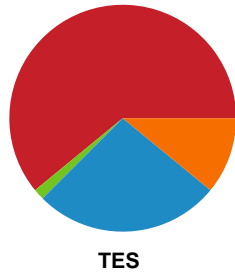

Fordeling af mål og skud

Ringkøbing Håndbold - Team Esbjerg - 27-40 (11-20)

Intet billede angivet

591396 / 24.01.2024, 19.00 / Green Sports Arena - Hal 1 / Kvindeligaen - Grundspil

Angrebet sluttede med:

Skuddene endte med: