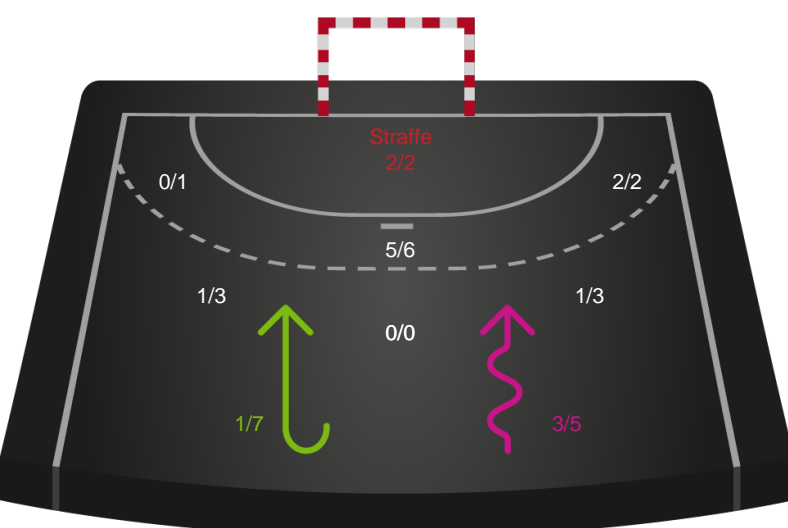

Ringkøbing Håndbold

Skuddiagram