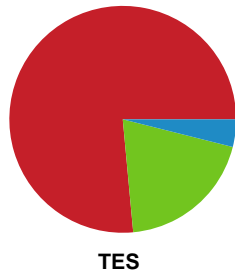

Fordeling af mål og skud

Ringkøbing Håndbold - Team Esbjerg - 27-40 (11-20)

Intet billede angivet

591396 / 24.01.2024, 19.00 / Green Sports Arena - Hal 1 / Kvindeligaen - Grundspil

Angrebet sluttede med:

Skuddene endte med: