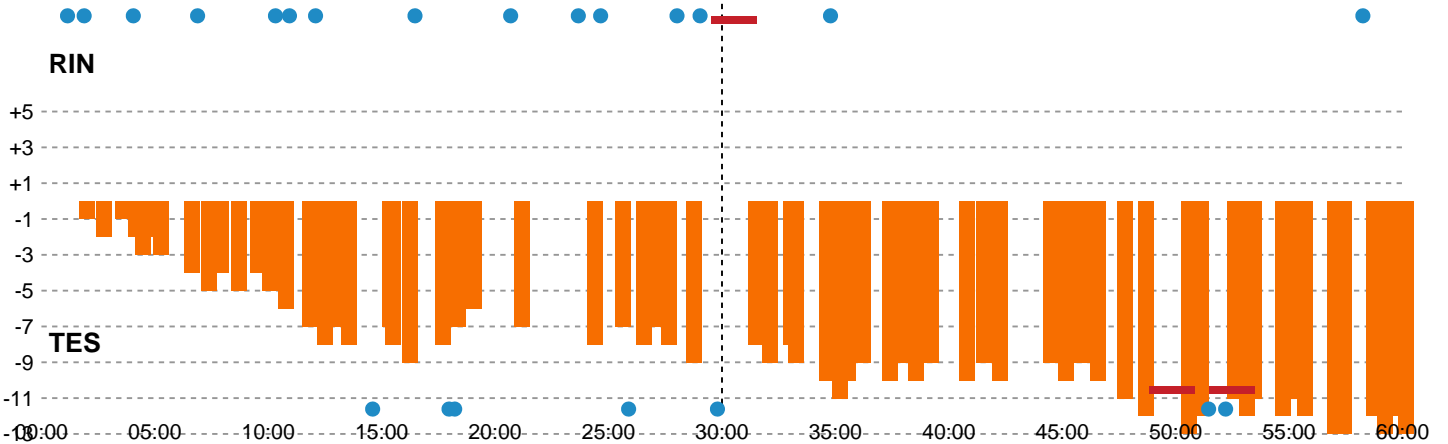

Fordeling af mål og skud

Ringkøbing Håndbold - Team Esbjerg - 27-40 (11-20)

Intet billede angivet

591396 / 24.01.2024, 19.00 / Green Sports Arena - Hal 1 / Kvindeligaen - Grundspil

Angrebet sluttede med:

Skuddene endte med:

Teknisk fejl

2 min

Assist

Målforskel i løbet af kampen

Shotplot for Første halvleg

Ringkøbing Håndbold - Team Esbjerg - 27-40 (11-20)

591396 / 24.01.2024, 19.00 / Green Sports Arena - Hal 1 / Kvindeligaen - Grundspil