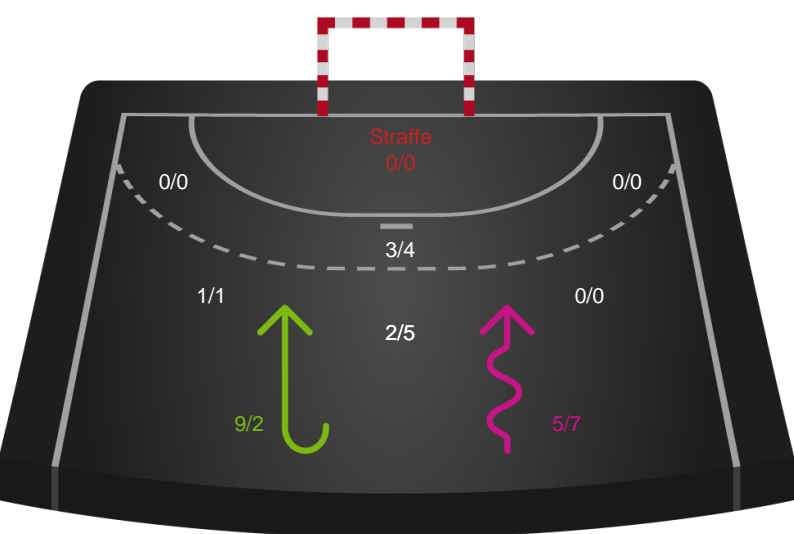

Team Esbjerg

Skuddiagram