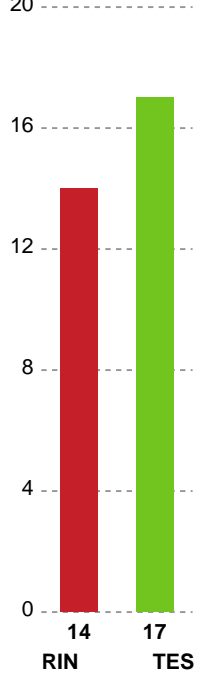

Markspillere

Nr	Navn	Mål/Skud	Straffe-mål/skud	Total Mål/Skud	Assist	Tilkendt straffe	Forårsagede straffe	Rødt kort	Tabt bold	Bold erob.	Fejl aflv.	Regelbrud	2min udvis.	MEP
3	Kaja Kamp NIELSEN	6/7 85.71%	0/0 0%	6/7 85.71%	0	1	0	0	0	1	0	0	0	4.82
4	Michala MØLLER	2/4 50%	0/0 0%	2/4 50%	3	0	0	0	0	1	0	0	1	1.97
7	Luciana REBELO	1/1 100%	0/0 0%	1/1 100%	2	0	0	0	0	0	1	0	0	1.1
8	Live RUSHFELDT DEILA	3/7 42.86%	0/0 0%	3/7 42.86%	0	0	1	0	3	0	0	0	0	-0.3
9	Nora MØRK	3/4 75%	1/1 100%	4/5 80%	5	0	0	0	0	0	1	0	0	3.4
11	Rikke IVERSEN	2/4 50%	0/0 0%	2/4 50%	0	0	0	0	0	2	0	0	0	1.35
14	Kristine BREISTØL	6/9 66.67%	0/0 0%	6/9 66.67%	2	0	0	0	0	0	0	0	0	4.2
20	Marit Røsberg JACOBSEN	4/4 100%	0/0 0%	4/4 100%	1	0	0	0	0	1	0	0	0	3.55
24	Sanna SOLBERG	3/3 100%	0/0 0%	3/3 100%	2	0	2	0	0	0	0	0	0	2.35
25	Henny REISTAD	3/5 60%	0/0 0%	3/5 60%	1	0	0	0	0	0	1	0	1	1.27
27	Anne Tolstrup PETERSEN	0/1 0%	0/0 0%	0/1 0%	0	0	1	0	0	0	0	0	0	-0.48
33	Julie Bøe JACOBSEN	6/7 85.71%	0/0 0%	6/7 85.71%	0	0	0	0	0	0	0	1	0	3.8

Fordeling af mål og skud

Ringkøbing Håndbold - Team Esbjerg - 27-40 (11-20)

Intet billede angivet

591396 / 24.01.2024, 19.00 / Green Sports Arena - Hal 1 / Kvindeligaen - Grundspil

Angrebet sluttede med:

Skuddene endte med:

Teknisk fejl

2 min

Assist

Målforskel i løbet af kampen

Shotplot for Første halvleg

Ringkøbing Håndbold - Team Esbjerg - 27-40 (11-20)

591396 / 24.01.2024, 19.00 / Green Sports Arena - Hal 1 / Kvindeligaen - Grundspil