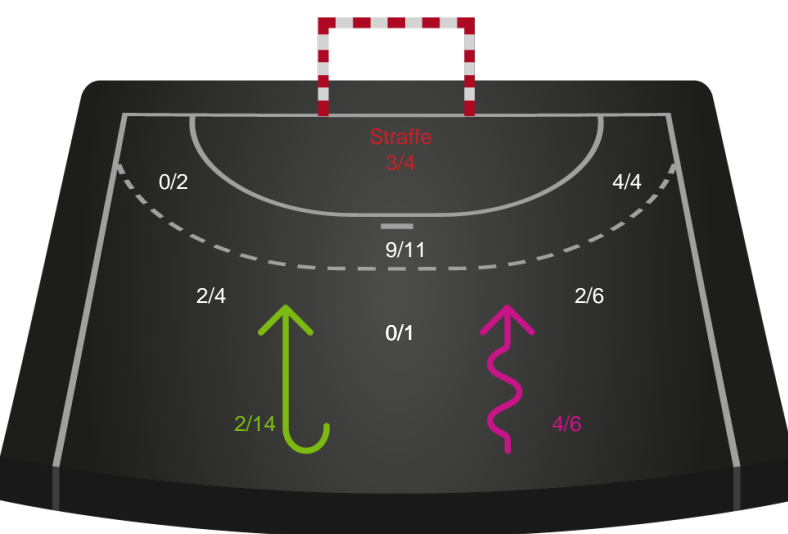

Ringkøbing Håndbold

Skuddiagram