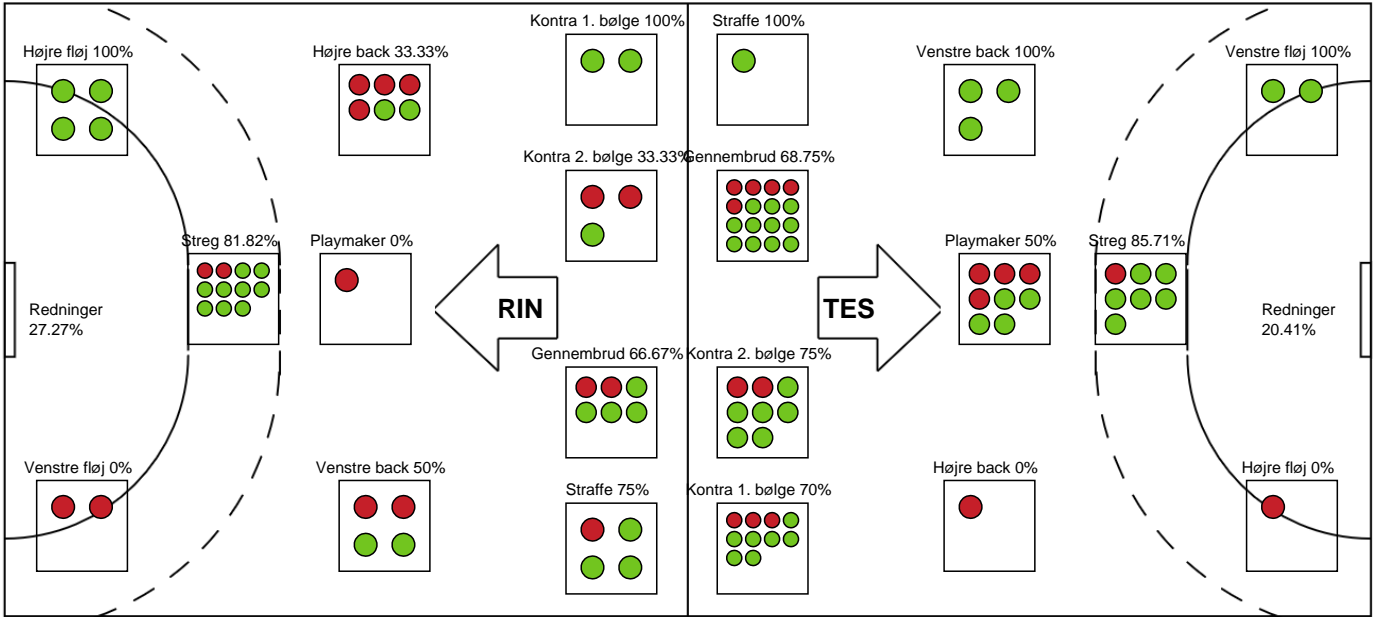

Markspillere

Nr	Navn	Mål/Skud	Straffe-mål/skud	Total Mål/Skud	Assist	Tilkendt straffe	Forårsagede straffe	Rødt kort	Tabt bold	Bold erob.	Fejl aflv.	Regelbrud	2min udvis.	MEP
3	Kaja Kamp NIELSEN	6/7 85.71%	0/0 0%	6/7 85.71%	0	1	0	0	0	1	0	0	0	4.82
4	Michala MØLLER	2/4 50%	0/0 0%	2/4 50%	3	0	0	0	0	1	0	0	1	1.97
7	Luciana REBELO	1/1 100%	0/0 0%	1/1 100%	2	0	0	0	0	0	1	0	0	1.1
8	Live RUSHFELDT DEILA	3/7 42.86%	0/0 0%	3/7 42.86%	0	0	1	0	3	0	0	0	0	-0.3
9	Nora MØRK	3/4 75%	1/1 100%	4/5 80%	5	0	0	0	0	0	1	0	0	3.4
11	Rikke IVERSEN	2/4 50%	0/0 0%	2/4 50%	0	0	0	0	0	2	0	0	0	1.35
14	Kristine BREISTØL	6/9 66.67%	0/0 0%	6/9 66.67%	2	0	0	0	0	0	0	0	0	4.2
20	Marit Røsberg JACOBSEN	4/4 100%	0/0 0%	4/4 100%	1	0	0	0	0	1	0	0	0	3.55
24	Sanna SOLBERG	3/3 100%	0/0 0%	3/3 100%	2	0	2	0	0	0	0	0	0	2.35
25	Henny REISTAD	3/5 60%	0/0 0%	3/5 60%	1	0	0	0	0	0	1	0	1	1.27
27	Anne Tolstrup PETERSEN	0/1 0%	0/0 0%	0/1 0%	0	0	1	0	0	0	0	0	0	-0.48
33	Julie Bøe JACOBSEN	6/7 85.71%	0/0 0%	6/7 85.71%	0	0	0	0	0	0	0	1	0	3.8

Fordeling af mål og skud

Ringkøbing Håndbold - Team Esbjerg - 27-40 (11-20)

Intet billede angivet

591396 / 24.01.2024, 19.00 / Green Sports Arena - Hal 1 / Kvindeligaen - Grundspil

Angrebet sluttede med:

Skuddene endte med: