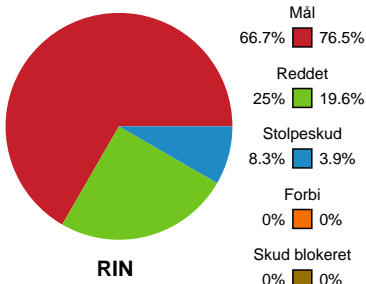

Markspillere

Nr	Navn	Mål/Skud	Straffe-mål/skud	Total Mål/Skud	Assist	Tilkendt straffe	Forårsagede straffe	Rødt kort	Tabt bold	Bold erob.	Fejl aflv.	Regelbrud	2min udvis.	MEP
3	Kaja Kamp NIELSEN	6/7 85.71%	0/0 0%	6/7 85.71%	0	1	0	0	0	1	0	0	0	4.82
4	Michala MØLLER	2/4 50%	0/0 0%	2/4 50%	3	0	0	0	0	1	0	0	1	1.97
7	Luciana REBELO	1/1 100%	0/0 0%	1/1 100%	2	0	0	0	0	0	1	0	0	1.1
8	Live RUSHFELDT DEILA	3/7 42.86%	0/0 0%	3/7 42.86%	0	0	1	0	3	0	0	0	0	-0.3
9	Nora MØRK	3/4 75%	1/1 100%	4/5 80%	5	0	0	0	0	0	1	0	0	3.4
11	Rikke IVERSEN	2/4 50%	0/0 0%	2/4 50%	0	0	0	0	0	2	0	0	0	1.35
14	Kristine BREISTØL	6/9 66.67%	0/0 0%	6/9 66.67%	2	0	0	0	0	0	0	0	0	4.2
20	Marit Røsberg JACOBSEN	4/4 100%	0/0 0%	4/4 100%	1	0	0	0	0	1	0	0	0	3.55
24	Sanna SOLBERG	3/3 100%	0/0 0%	3/3 100%	2	0	2	0	0	0	0	0	0	2.35
25	Henny REISTAD	3/5 60%	0/0 0%	3/5 60%	1	0	0	0	0	0	1	0	1	1.27
27	Anne Tolstrup PETERSEN	0/1 0%	0/0 0%	0/1 0%	0	0	1	0	0	0	0	0	0	-0.48
33	Julie Bøe JACOBSEN	6/7 85.71%	0/0 0%	6/7 85.71%	0	0	0	0	0	0	0	1	0	3.8

Fordeling af mål og skud

Ringkøbing Håndbold - Team Esbjerg - 27-40 (11-20)

Intet billede angivet

591396 / 24.01.2024, 19.00 / Green Sports Arena - Hal 1 / Kvindeligaen - Grundspil

Angrebet sluttede med:

Skuddene endte med:

Teknisk fejl

2 min

Assist

Målforskel i løbet af kampen

Shotplot for Første halvleg

Ringkøbing Håndbold - Team Esbjerg - 27-40 (11-20)

591396 / 24.01.2024, 19.00 / Green Sports Arena - Hal 1 / Kvindeligaen - Grundspil