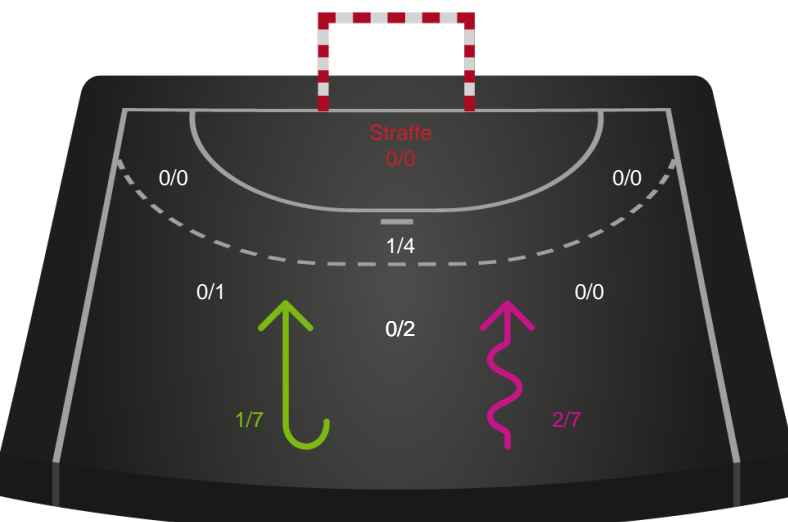

Shotplot for Første halvleg

Ringkøbing Håndbold - Team Esbjerg - 27-40 (11-20)

591396 / 24.01.2024, 19.00 / Green Sports Arena - Hal 1 / Kvindeligaen - Grundspil

Intet billede angivet

Ringkøbing Håndbold

Redningsdiagram