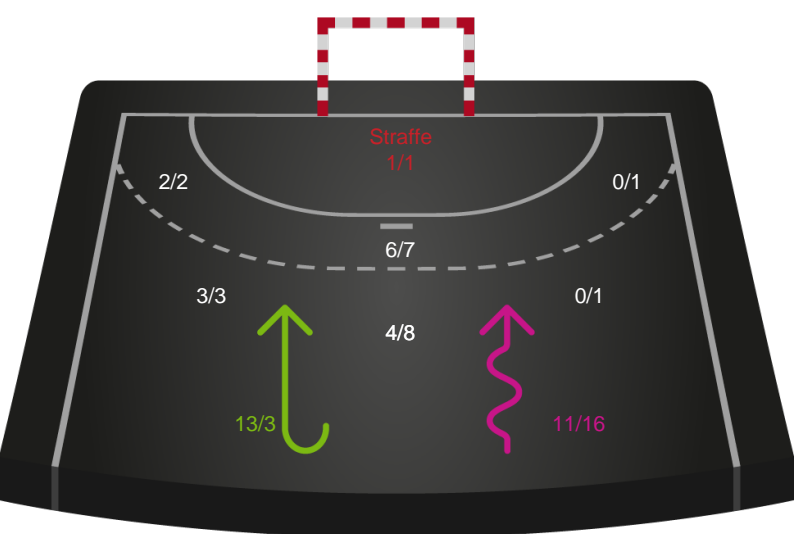

Team Esbjerg

Skuddiagram

Kontra

Gennembrud

Hold statistik for Første halvleg

Ringkøbing Håndbold - Team Esbjerg - 27-40 (11-20)

Ingen billede angivet

591396 / 24.01.2024, 19.00 / Green Sports Arena - Hal 1 / Kvindeligaen - Grundspil