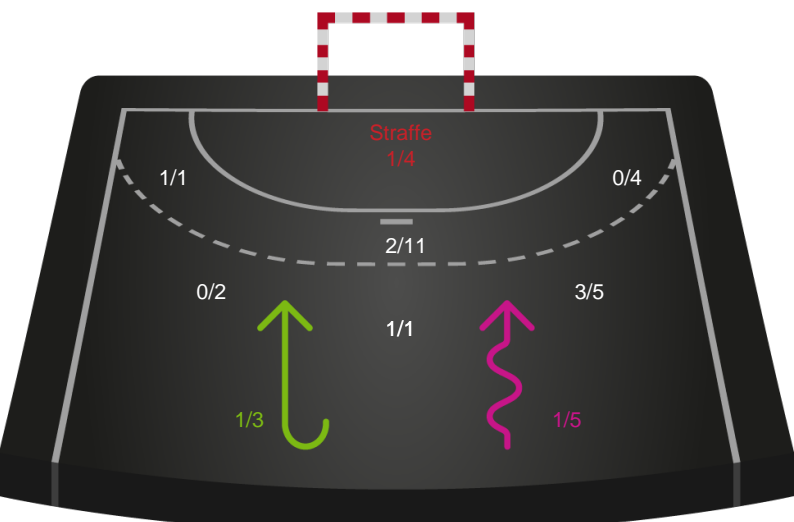

Team Esbjerg

Redningsdiagram