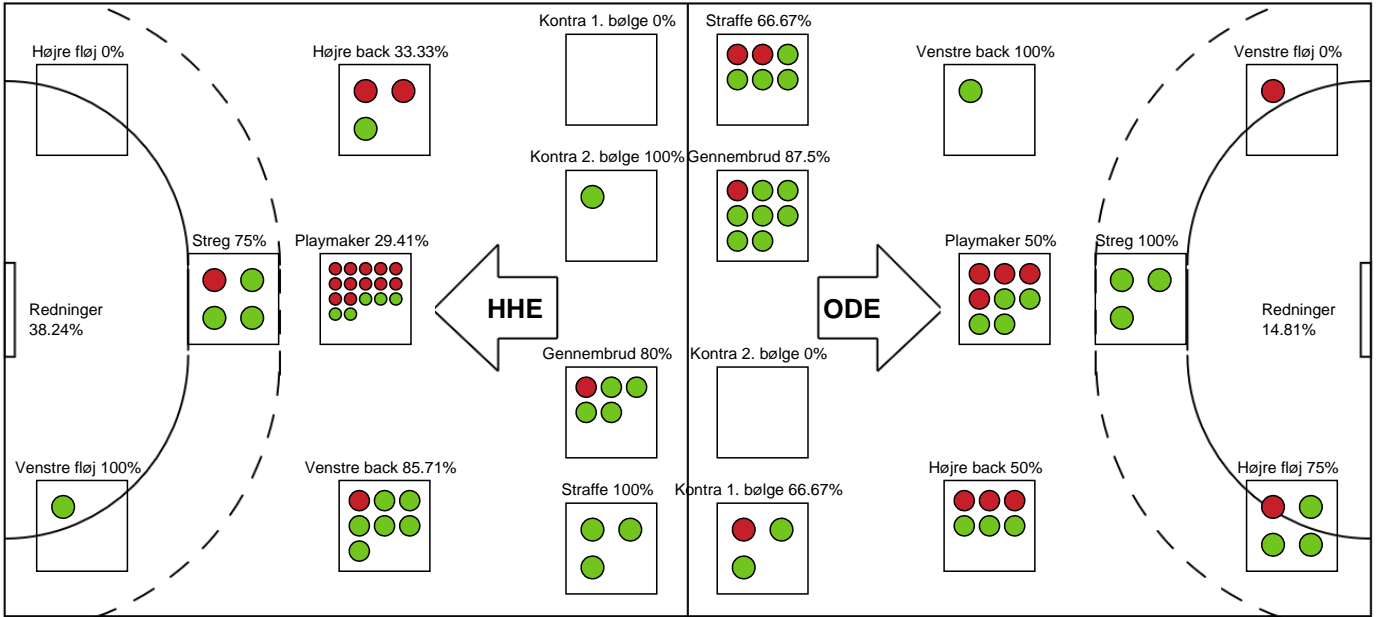

Fordeling af mål og skud

Horsens Håndbold Elite - Odense Håndbold - 24-27 (12-15)

Intet billede angivet

256240 / 30.01.2021, 14.30 / Forum Horsens 1 / Bambusa Kvindeligaen - Grundspil