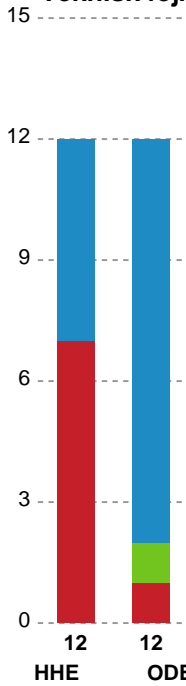

Teknisk fejl