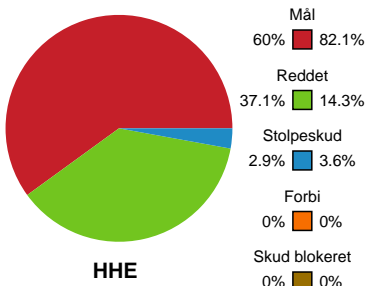

Skuddene endte med: