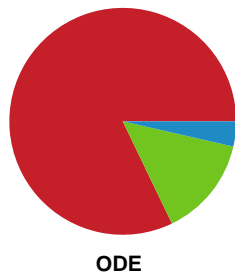

Skuddene endte med: