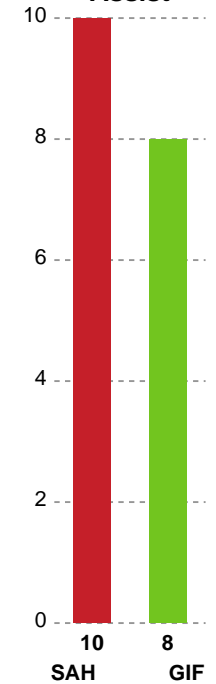

Fordeling af mål og skud

SAH - Grindsted GIF Håndbold - 28-28 (16-14)

748743 / 21.12.2024, 15.00 / Fælledhallen - bane 1 / Herreligaen - Grundspil

Angrebet sluttede med:

Teknisk fejl

2 min

Assist

Skuddene endte med:

Målforskel i løbet af kampen

Shotplot for Første halvleg

SAH - Grindsted GIF Håndbold - 28-28 (16-14)

748743 / 21.12.2024, 15.00 / Fælledhallen - bane 1 / Herreligaen - Grundspil

SAH

Redningsdiagram

Kontra

Gennembrud