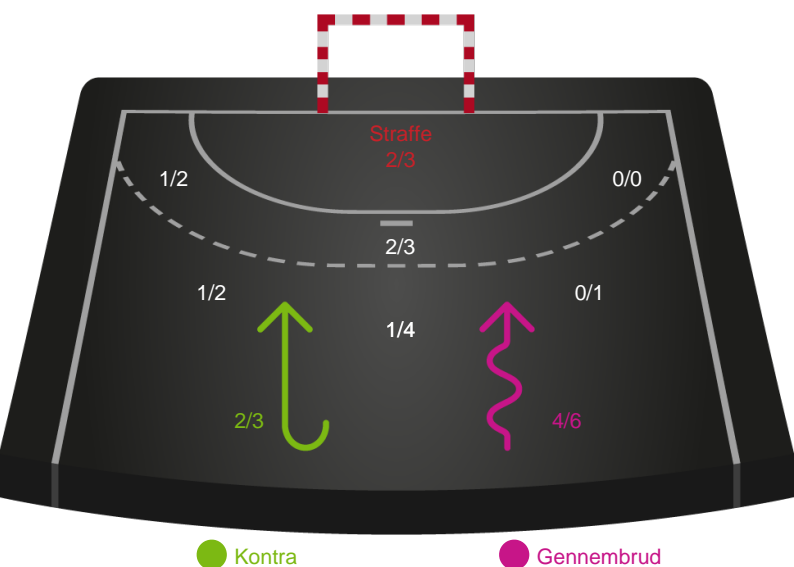

Grindsted GIF Håndbold

Skuddiagram

Kontra

Gennembrud

Shotplot for Anden halvleg

SAH - Grindsted GIF Håndbold - 28-28 (16-14)

748743 / 21.12.2024, 15.00 / Fælledhallen - bane 1 / Herreligaen - Grundspil

SAH

Redningsdiagram

Grindsted GIF Håndbold

Redningsdiagram

SAH

Skuddiagram

Grindsted GIF Håndbold

Skuddiagram

Shotplot for Total