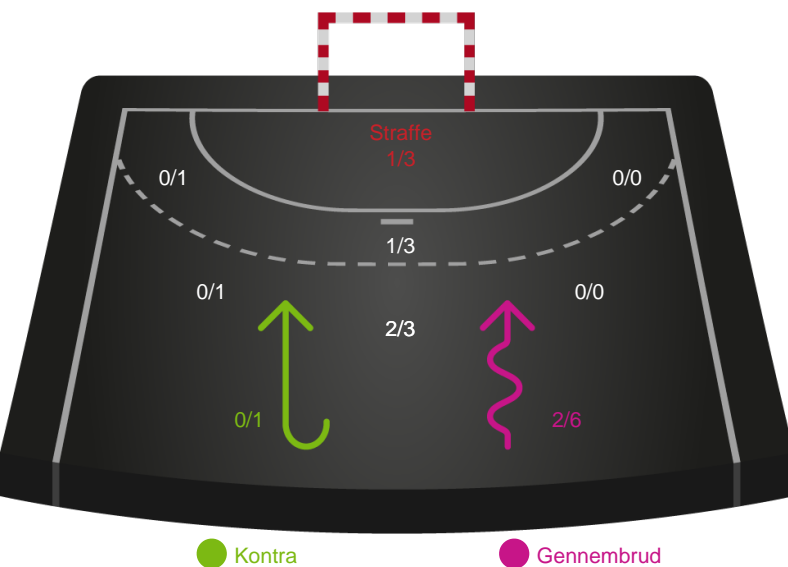

Shotplot for Anden halvleg

SAH - Grindsted GIF Håndbold - 28-28 (16-14)

748743 / 21.12.2024, 15.00 / Fælledhallen - bane 1 / Herreligaen - Grundspil

SAH

Redningsdiagram