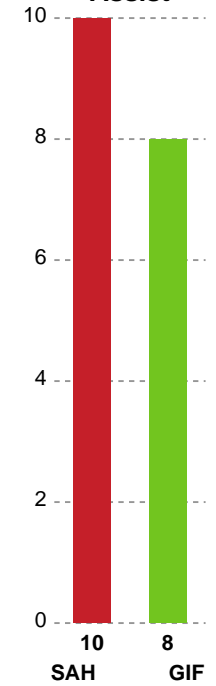

Fordeling af mål og skud

SAH - Grindsted GIF Håndbold - 28-28 (16-14)

748743 / 21.12.2024, 15.00 / Freja Arena Fælledhallen - bane 1 / Herreligaen - Grundspil

Angrebet sluttede med:

Teknisk fejl

2 min

Assist

Skuddene endte med:

Målforskel i løbet af kampen

Shotplot for Første halvleg

SAH - Grindsted GIF Håndbold - 28-28 (16-14)

748743 / 21.12.2024, 15.00 / Freja Arena Fælledhallen - bane 1 / Herreligaen - Grundspil