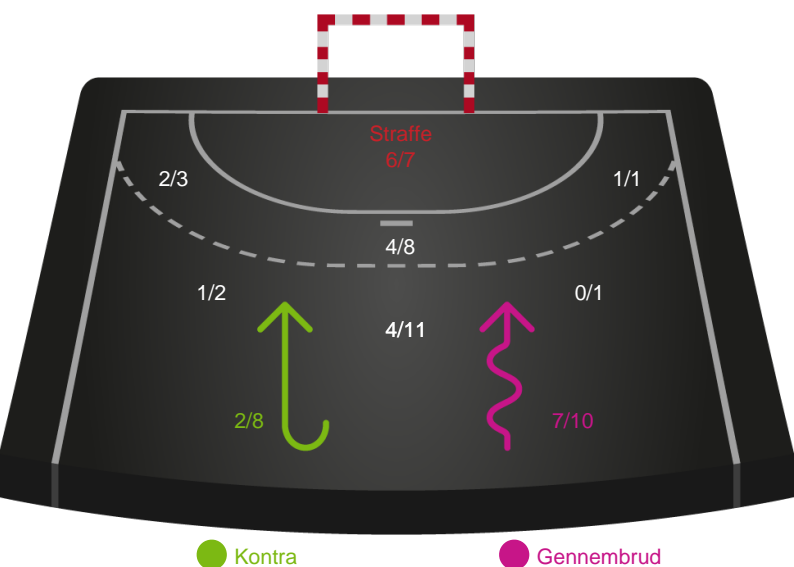

Skuddiagram

Kontra

Gennembrud

Shotplot for Total

SAH - Grindsted GIF Håndbold - 28-28 (16-14)

748743 / 21.12.2024, 15.00 / Freja Arena Fælledhallen - bane 1 / Herreligaen - Grundspil

SAH

Redningsdiagram

Grindsted GIF Håndbold

Redningsdiagram

SAH

Skuddiagram

Grindsted GIF Håndbold

Skuddiagram

Hold statistik for Første halvleg

SAH - Grindsted GIF Håndbold - 28-28 (16-14)

748743 / 21.12.2024, 15.00 / Freja Arena Fælledhallen - bane 1 / Herreligaen - Grundspil

SAH		Grindsted GIF Håndbold
16	Mål i alt	14
14	Mål i alm. spil	10
2	Straffemål	4
8	Redninger i alt	5
8	Redninger i alm. spil	4
0	Strafferedninger	1
6	Kontramål	0
6	Assist	5
1	Fejlaflevering	3
0	Tabt bold	1
2	Regelfejl	1
3	Tekniske fejl i alt	5
1	Udvisninger	2
1	Team Time out	1
1	Gult kort	1
0	Direkte rødt kort	0
0	Blåt kort	0