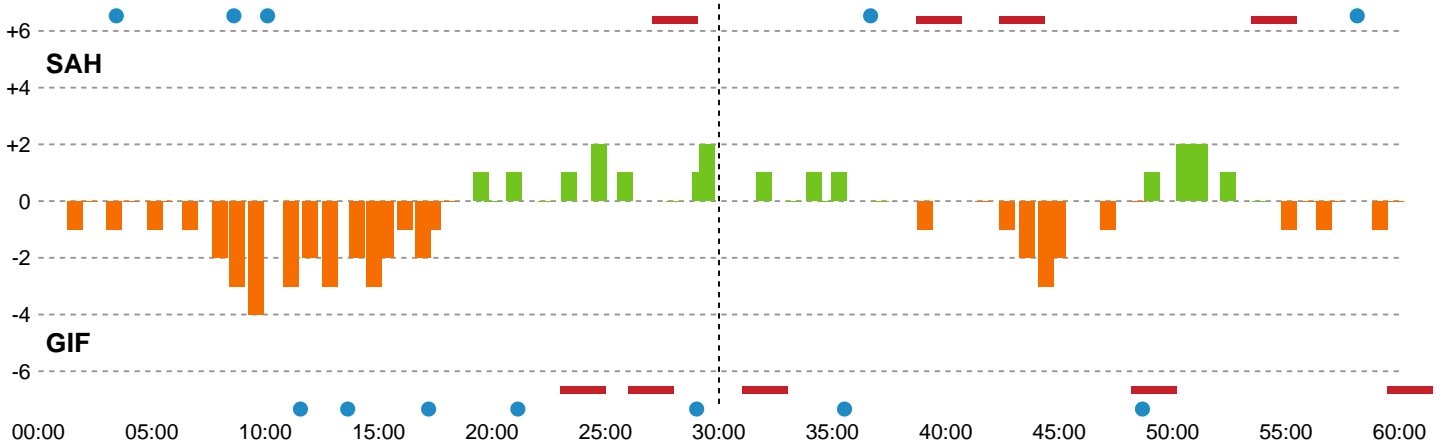

Fordeling af mål og skud

SAH - Grindsted GIF Håndbold - 28-28 (16-14)

748743 / 21.12.2024, 15.00 / Fælledhallen - bane 1 / Herreligaen - Grundspil

Angrebet sluttede med:

Teknisk fejl

2 min

Assist

Skuddene endte med:

Målforskel i løbet af kampen

Shotplot for Første halvleg

SAH - Grindsted GIF Håndbold - 28-28 (16-14)

748743 / 21.12.2024, 15.00 / Fælledhallen - bane 1 / Herreligaen - Grundspil

SAH

Redningsdiagram

Kontra

Gennembrud