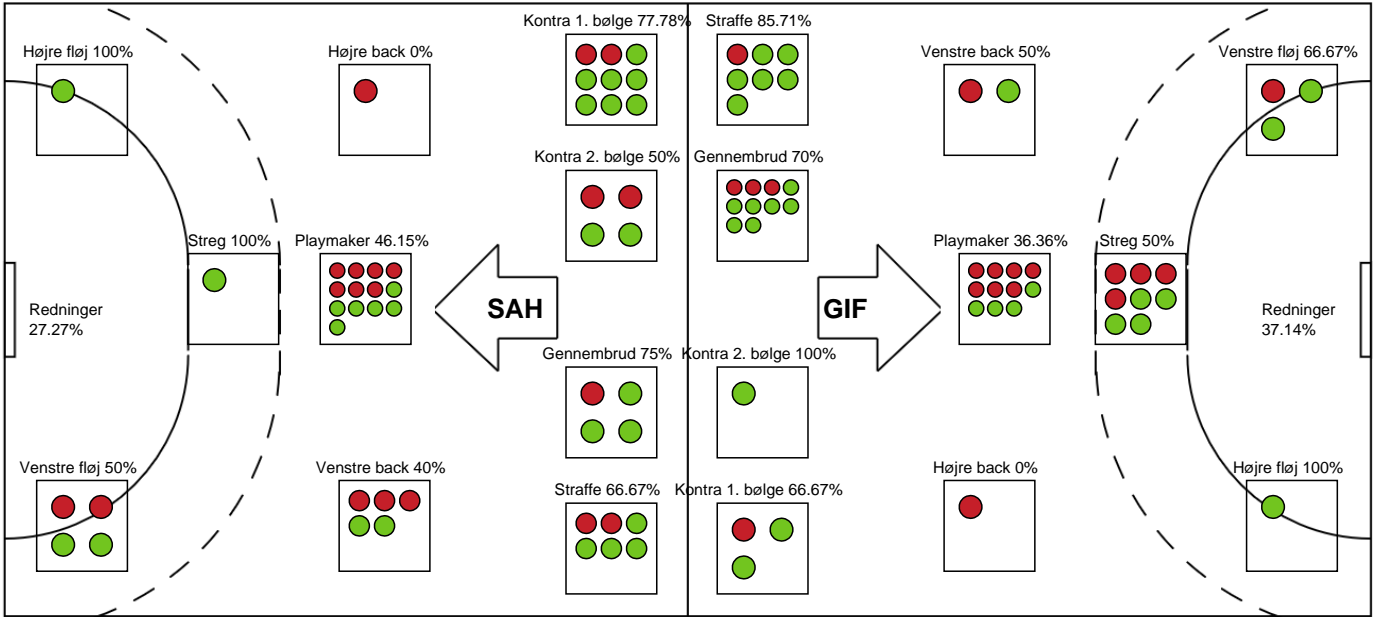

SPILLERSTATISTIK

SAH - Grindsted GIF Håndbold - 28-28 (16-14)

748743 / 21.12.2024, 15.00 / Freja Arena Fælledhallen - bane 1 / Herreligaen - Grundspil

Grindsted GIF Håndbold

Målmænd

Nr	Navn	Redn/Skud	Straffe-Redn/skud	Total Redn/Skud	Mål imod	Skud forbi	Skud stolpe	Assist	Mål	Bold erob.	Fejl aflv.	Regelbrud	2 min udvis.	MEP
1	Frederik SKOVGAARD	2/10 20%	0/0 0%	2/10 20%	8	0	2	0	0	0	0	0	0	-0.05
16	Christian WETCHE	7/18 38.89%	2/6 33.33%	9/24 37.5%	15	2	1	0	1	0	0	0	0	2.93

Markspillere

Nr	Navn	Mål/Skud	Straffe-mål/skud	Total Mål/Skud	Assist	Tilkendt straffe	Forårsagede straffe	Rødt kort	Tabt bold	Bold erob.	Fejl aflv.	Regelbrud	2min udvis.	MEP
3	Thomas THEILGAARD	0/0 0%	0/0 0%	0/0 0%	0	1	0	0	0	0	0	0	0	0.42
4	Frederik NIELSEN	5/8 62.5%	0/0 0%	5/8 62.5%	3	1	0	0	0	0	1	0	0	3.67
7	Jakob VILLEMOES	1/2 50%	0/0 0%	1/2 50%	0	0	0	0	0	1	0	0	0	0.85
8	Rolf RAVN	0/0 0%	0/0 0%	0/0 0%	0	0	1	0	0	0	0	0	2	-0.36
9	Nicklas Bjørn VASSVIK	1/1 100%	0/0 0%	1/1 100%	0	0	1	0	0	0	0	0	1	0.37
11	Kristoffer JESSEN	1/1 100%	0/0 0%	1/1 100%	0	0	1	0	0	0	0	0	1	0.77
14	Nicolai SKYTTE	2/3 66.67%	0/0 0%	2/3 66.67%	1	2	0	0	1	0	0	0	0	2.04
15	Jonas FUGLSBJERG	0/0 0%	0/0 0%	0/0 0%	0	0	0	0	0	0	0	0	0	0
17	Kristian Krag ØRSTED	1/3 33.33%	0/0 0%	1/3 33.33%	0	2	1	0	1	0	0	0	1	0.31
18	Martin RISOM	1/2 50%	0/0 0%	1/2 50%	2	0	1	0	0	0	1	1	0	0
19	Magnus SADOVA	0/0 0%	0/0 0%	0/0 0%	0	0	0	0	0	0	0	0	0	0
20	Frederik IVERSEN	2/3 66.67%	4/5 80%	6/8 75%	1	1	0	0	0	0	0	0	0	3.24
21	Kristoffer VESTERGAARD	4/10 40%	2/2 100%	6/12 50%	1	0	1	0	0	0	1	0	0	2.4
22	Hjalmar ANDERSEN	3/6 50%	0/0 0%	3/6 50%	0	0	0	0	0	0	0	1	0	0.85

Fordeling af mål og skud

SAH - Grindsted GIF Håndbold - 28-28 (16-14)

748743 / 21.12.2024, 15.00 / Freja Arena Fælledhallen - bane 1 / Herreligaen - Grundspil

Angrebet sluttede med:

Teknisk fejl

2 min

Assist