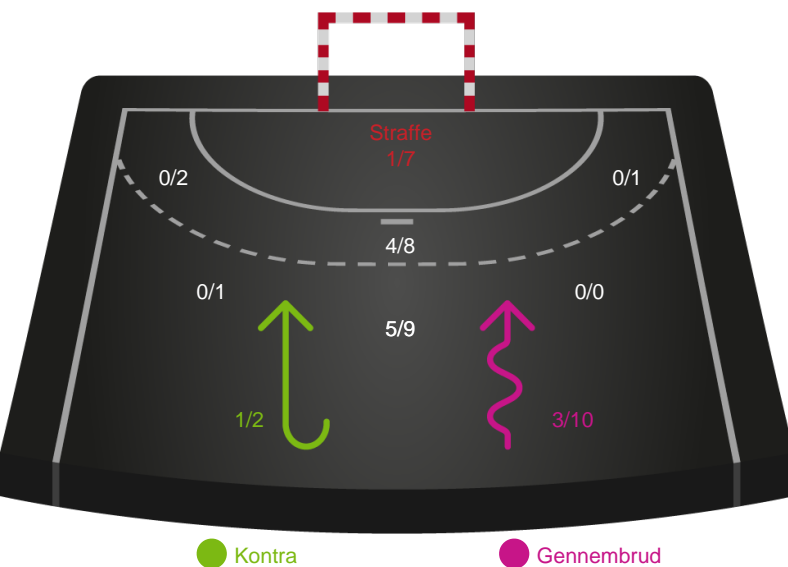

Skuddiagram

Kontra

Gennembrud

Shotplot for Total

SAH - Grindsted GIF Håndbold - 28-28 (16-14)

748743 / 21.12.2024, 15.00 / Freja Arena Fælledhallen - bane 1 / Herreligaen - Grundspil

SAH

Redningsdiagram

Grindsted GIF Håndbold

Redningsdiagram

SAH

Skuddiagram

Grindsted GIF Håndbold

Skuddiagram

Hold statistik for Første halvleg

SAH - Grindsted GIF Håndbold - 28-28 (16-14)