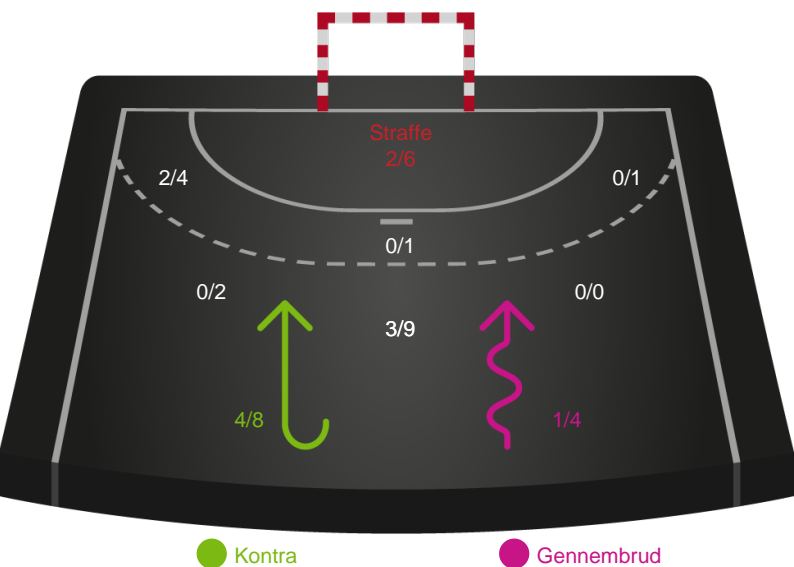

Skuddiagram

Kontra

Gennembrud

Shotplot for Total

SAH - Grindsted GIF Håndbold - 28-28 (16-14)

748743 / 21.12.2024, 15.00 / Freja Arena Fælledhallen - bane 1 / Herreligaen - Grundspil

SAH

Redningsdiagram

Grindsted GIF Håndbold

Redningsdiagram

SAH

Skuddiagram

Grindsted GIF Håndbold

Skuddiagram

Hold statistik for Første halvleg

SAH - Grindsted GIF Håndbold - 28-28 (16-14)