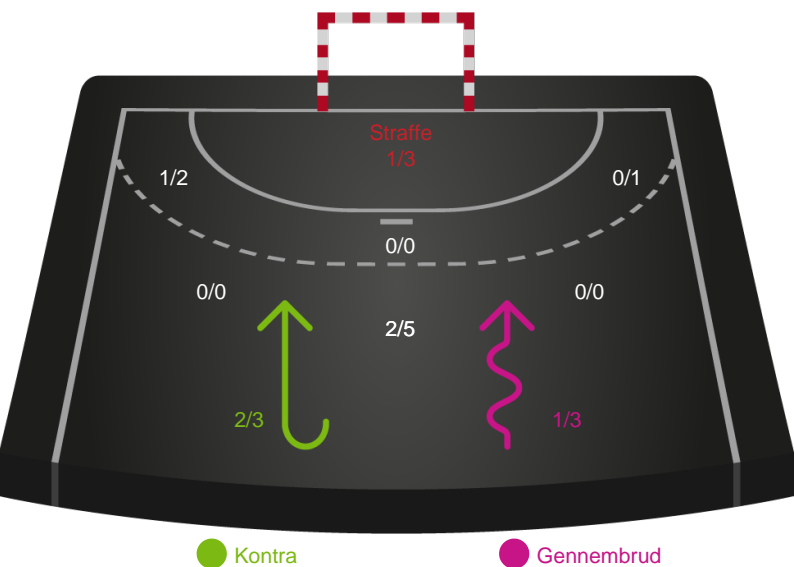

Grindsted GIF Håndbold

Redningsdiagram