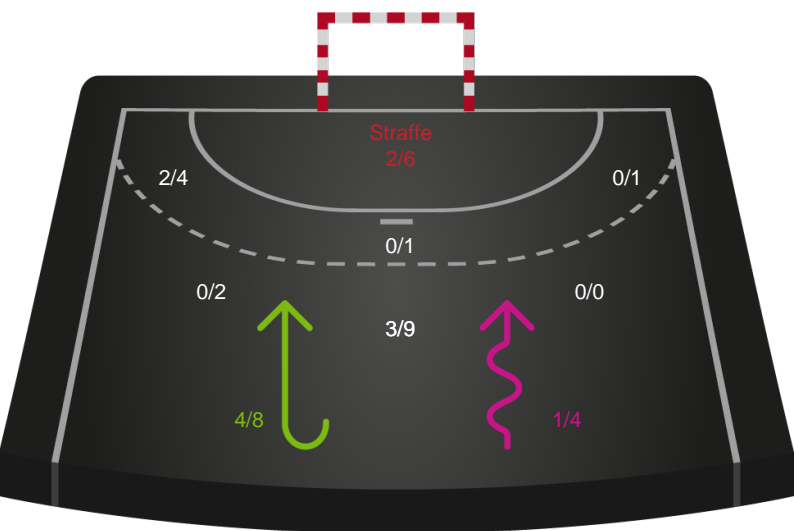

SAH - Grindsted GIF Håndbold - 28-28 (16-14)

748743 / 21.12.2024, 15.00 / Fælledhallen - bane 1 / Herreligaen - Grundspil

SAH

Redningsdiagram

Kontra

Gennembrud

Grindsted GIF Håndbold

Redningsdiagram