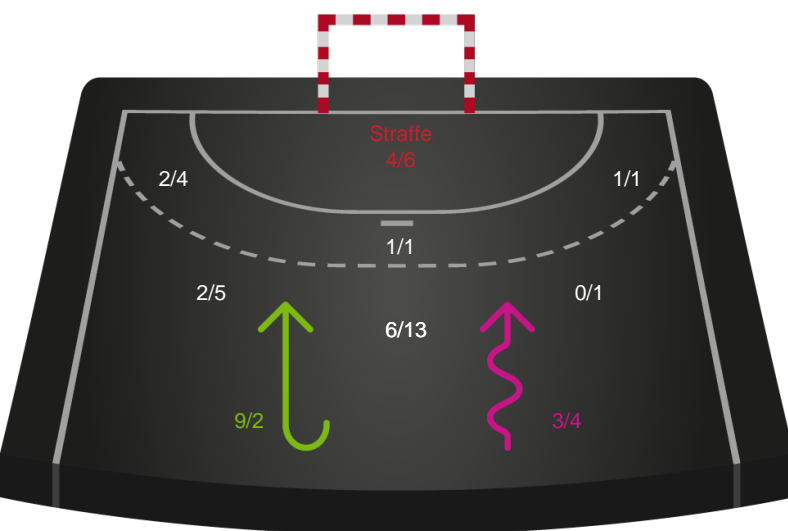

SAH

Skuddiagram