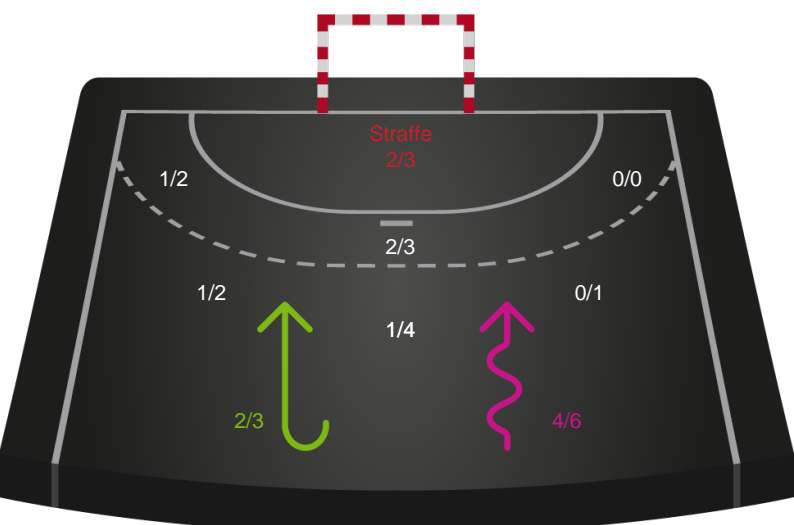

Skuddiagram

Kontra

Gennembrud

Shotplot for Total

SAH - Grindsted GIF Håndbold - 28-28 (16-14)

748743 / 21.12.2024, 15.00 / Freja Arena Fælledhallen - bane 1 / Herreligaen - Grundspil

SAH

Redningsdiagram