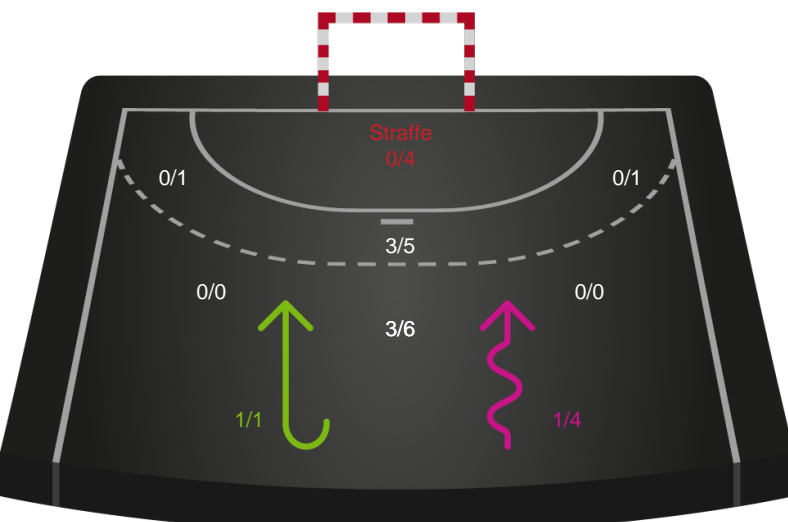

Skuddene endte med:

Målforskel i løbet af kampen

Shotplot for Første halvleg

SAH - Grindsted GIF Håndbold - 28-28 (16-14)

748743 / 21.12.2024, 15.00 / Freja Arena Fælledhallen - bane 1 / Herreligaen - Grundspil