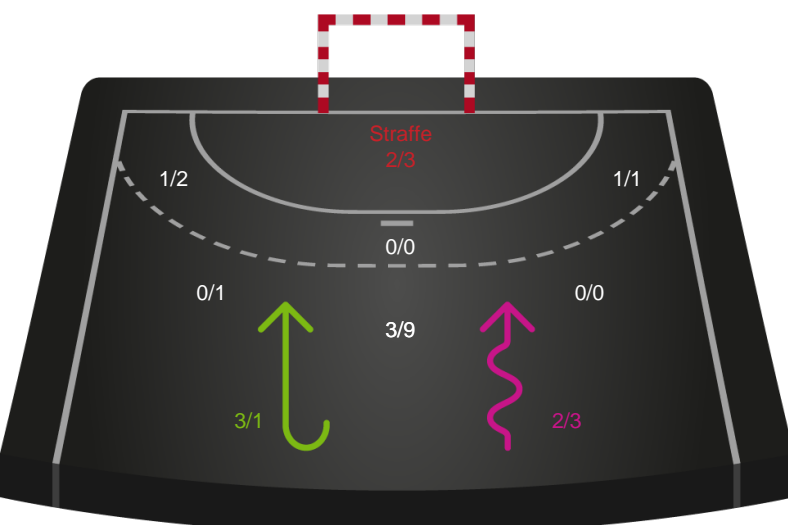

SAH

Skuddiagram