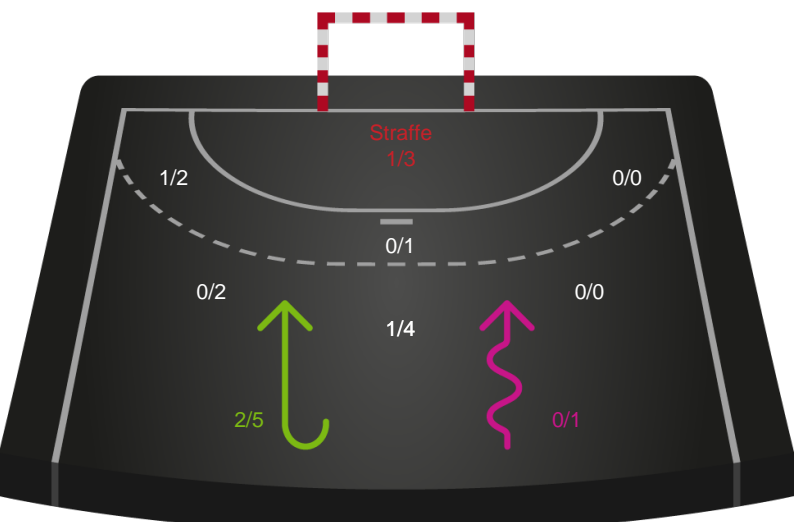

Grindsted GIF Håndbold

Redningsdiagram