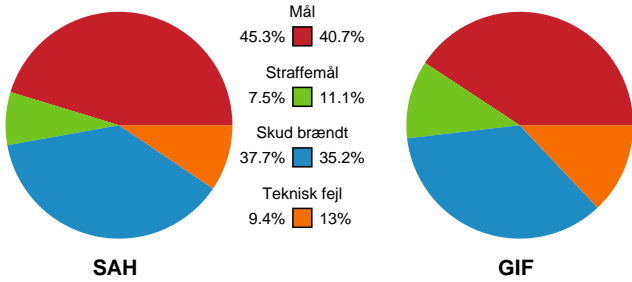

Fordeling af mål og skud

SAH - Grindsted GIF Håndbold - 28-28 (16-14)

748743 / 21.12.2024, 15.00 / Freja Arena Fælledhallen - bane 1 / Herreligaen - Grundspil

Angrebet sluttede med:

Teknisk fejl

2 min

Assist

Skuddene endte med:

Målforskel i løbet af kampen

Shotplot for Første halvleg

SAH - Grindsted GIF Håndbold - 28-28 (16-14)

748743 / 21.12.2024, 15.00 / Freja Arena Fælledhallen - bane 1 / Herreligaen - Grundspil