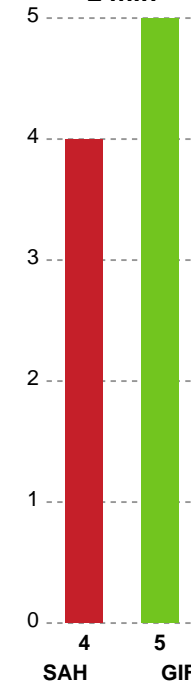

Fordeling af mål og skud

SAH - Grindsted GIF Håndbold - 28-28 (16-14)

748743 / 21.12.2024, 15.00 / Freja Arena Fælledhallen - bane 1 / Herreligaen - Grundspil

Angrebet sluttede med:

Teknisk fejl

2 min

Assist

Skuddene endte med:

Målforskel i løbet af kampen

Shotplot for Første halvleg

SAH - Grindsted GIF Håndbold - 28-28 (16-14)

748743 / 21.12.2024, 15.00 / Freja Arena Fælledhallen - bane 1 / Herreligaen - Grundspil