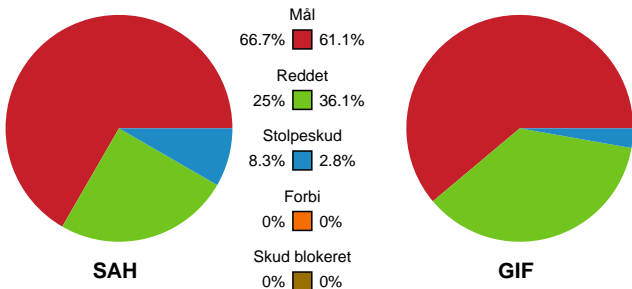

Fordeling af mål og skud

SAH - Grindsted GIF Håndbold - 28-28 (16-14)

748743 / 21.12.2024, 15.00 / Fælledhallen - bane 1 / Herreligaen - Grundspil

Angrebet sluttede med:

Teknisk fejl

2 min

Assist

Skuddene endte med:

Målforskel i løbet af kampen

Shotplot for Første halvleg

SAH - Grindsted GIF Håndbold - 28-28 (16-14)

748743 / 21.12.2024, 15.00 / Fælledhallen - bane 1 / Herreligaen - Grundspil

SAH

Redningsdiagram

Kontra

Gennembrud