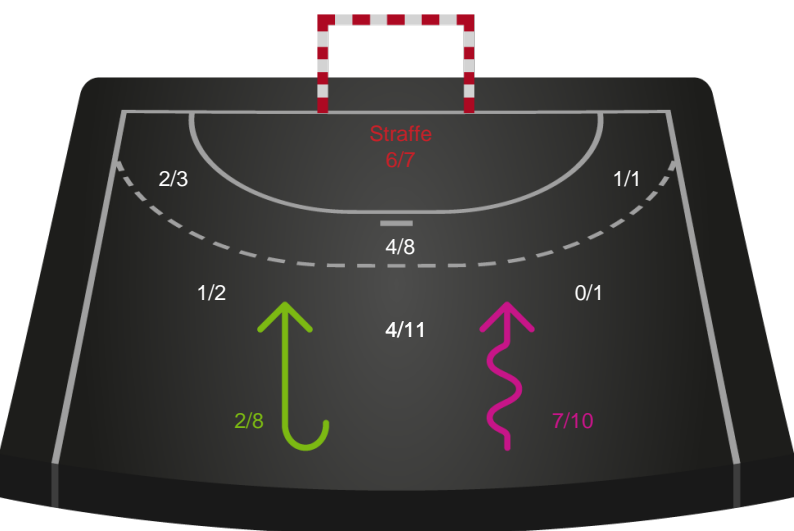

Kontra

Gennembrud

Hold statistik for Første halvleg

SAH - Grindsted GIF Håndbold - 28-28 (16-14)

748743 / 21.12.2024, 15.00 / Fælledhallen - bane 1 / Herreligaen - Grundspil

SAH		Grindsted GIF Håndbold
16	Mål i alt	14
14	Mål i alm. spil	10
2	Straffemål	4
8	Redninger i alt	5
8	Redninger i alm. spil	4
0	Strafferedninger	1
6	Kontramål	0
6	Assist	5
1	Fejlaflevering	3
0	Tabt bold	1
2	Regelfejl	1
3	Tekniske fejl i alt	5
1	Udvisninger	2
1	Team Time out	1
1	Gult kort	1
0	Direkte rødt kort	0
0	Blåt kort	0