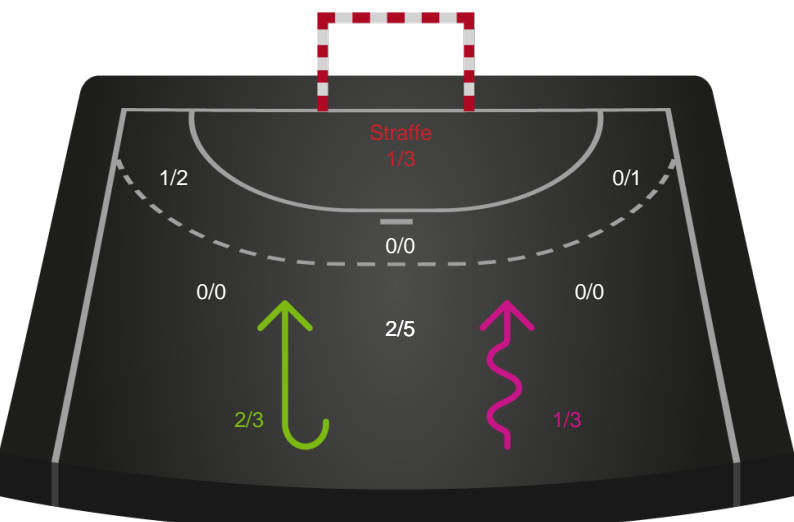

Grindsted GIF Håndbold

Redningsdiagram