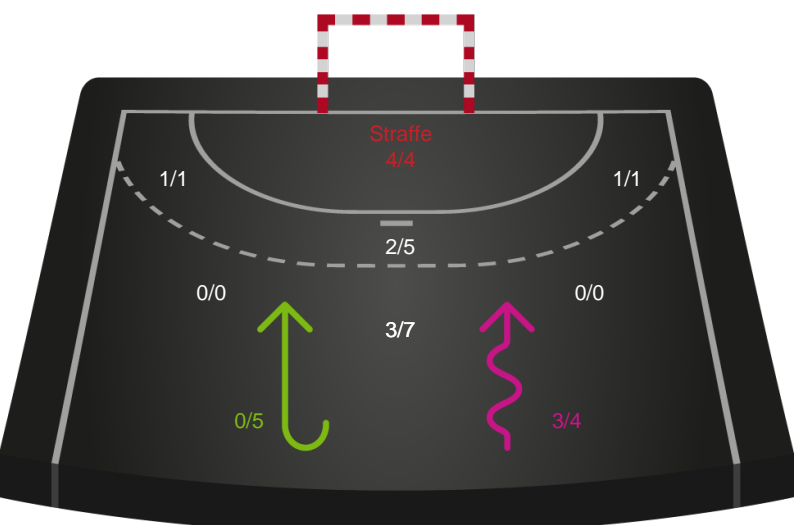

Grindsted GIF Håndbold

Skuddiagram