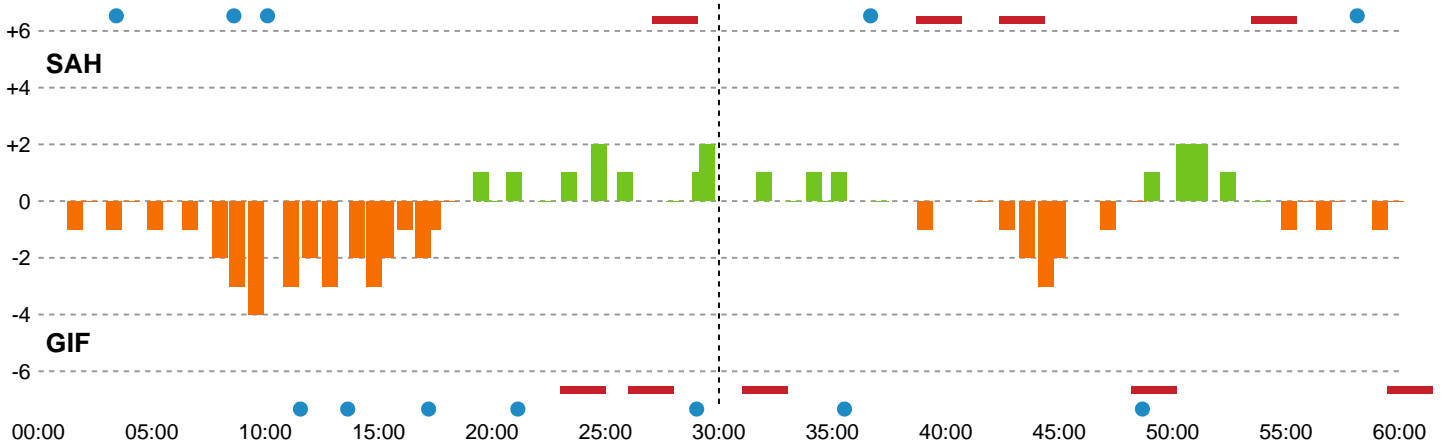

Fordeling af mål og skud

SAH - Grindsted GIF Håndbold - 28-28 (16-14)

748743 / 21.12.2024, 15.00 / Freja Arena Fælledhallen - bane 1 / Herreligaen - Grundspil

Angrebet sluttede med:

Teknisk fejl

2 min

Assist

Skuddene endte med:

Målforskel i løbet af kampen

Shotplot for Første halvleg

SAH - Grindsted GIF Håndbold - 28-28 (16-14)

748743 / 21.12.2024, 15.00 / Freja Arena Fælledhallen - bane 1 / Herreligaen - Grundspil