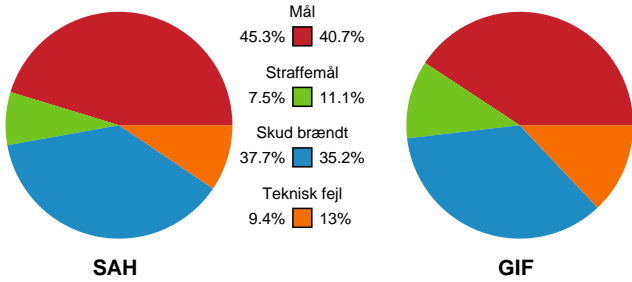

Fordeling af mål og skud

SAH - Grindsted GIF Håndbold - 28-28 (16-14)

748743 / 21.12.2024, 15.00 / Fælledhallen - bane 1 / Herreligaen - Grundspil

Angrebet sluttede med:

Teknisk fejl

2 min

Assist

Skuddene endte med: