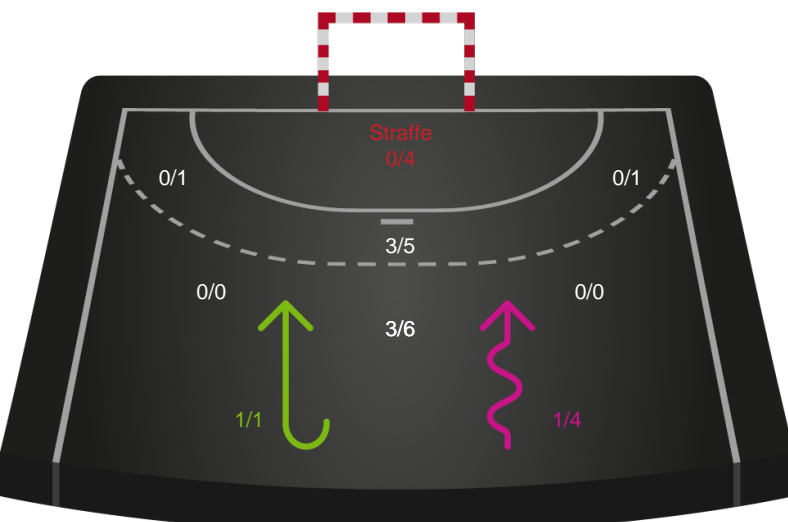

Målforskel i løbet af kampen

Shotplot for Første halvleg

SAH - Grindsted GIF Håndbold - 28-28 (16-14)

748743 / 21.12.2024, 15.00 / Fælledhallen - bane 1 / Herreligaen - Grundspil

SAH

Redningsdiagram

Kontra

Gennembrud