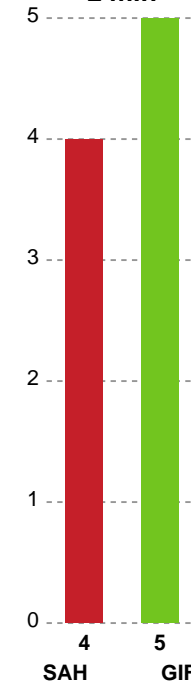

Fordeling af mål og skud

SAH - Grindsted GIF Håndbold - 28-28 (16-14)

748743 / 21.12.2024, 15.00 / Fælledhallen - bane 1 / Herreligaen - Grundspil

Angrebet sluttede med:

Teknisk fejl

2 min

Assist

Skuddene endte med:

Målforskel i løbet af kampen

Shotplot for Første halvleg

SAH - Grindsted GIF Håndbold - 28-28 (16-14)

748743 / 21.12.2024, 15.00 / Fælledhallen - bane 1 / Herreligaen - Grundspil

SAH

Redningsdiagram

Kontra

Gennembrud