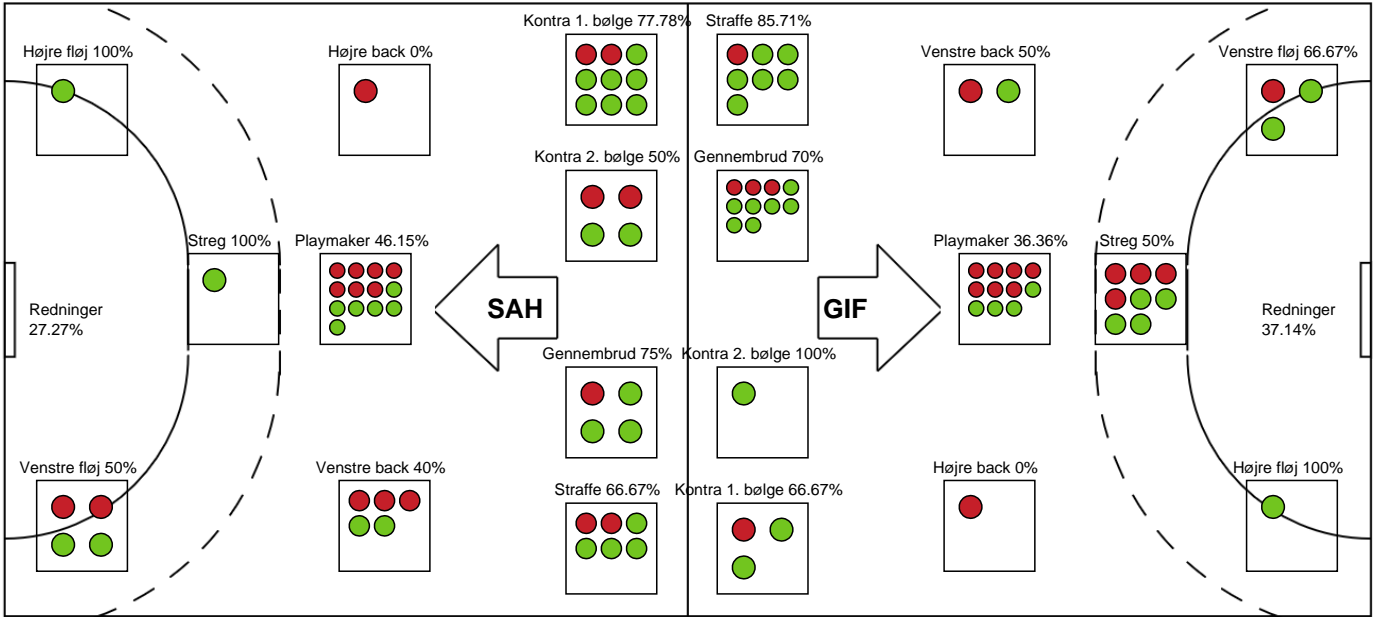

SPILLERSTATISTIK

SAH - Grindsted GIF Håndbold - 28-28 (16-14)

748743 / 21.12.2024, 15.00 / Fælledhallen - bane 1 / Herreligaen - Grundspil

Grindsted GIF Håndbold

Målmænd

Nr	Navn	Redn/Skud	Straffe-Redn/skud	Total Redn/Skud	Mål imod	Skud forbi	Skud stolpe	Assist	Mål	Bold erob.	Fejl aflv.	Regelbrud	2 min udvis.	MEP
1	Frederik SKOVGAARD	2/10 20%	0/0 0%	2/10 20%	8	0	2	0	0	0	0	0	0	-0.05
16	Christian WETCHE	7/18 38.89%	2/6 33.33%	9/24 37.5%	15	2	1	0	1	0	0	0	0	2.93

Markspillere

Nr	Navn	Mål/Skud	Straffe-mål/skud	Total Mål/Skud	Assist	Tilkendt straffe	Forårsagede straffe	Rødt kort	Tabt bold	Bold erob.	Fejl aflv.	Regelbrud	2min udvis.	MEP
3	Thomas THEILGAARD	0/0 0%	0/0 0%	0/0 0%	0	1	0	0	0	0	0	0	0	0.42
4	Frederik NIELSEN	5/8 62.5%	0/0 0%	5/8 62.5%	3	1	0	0	0	0	1	0	0	3.67
7	Jakob VILLEMOES	1/2 50%	0/0 0%	1/2 50%	0	0	0	0	0	1	0	0	0	0.85
8	Rolf RAVN	0/0 0%	0/0 0%	0/0 0%	0	0	1	0	0	0	0	0	2	-0.36
9	Nicklas Bjørn VASSVIK	1/1 100%	0/0 0%	1/1 100%	0	0	1	0	0	0	0	0	1	0.37
11	Kristoffer JESSEN	1/1 100%	0/0 0%	1/1 100%	0	0	1	0	0	0	0	0	1	0.77
14	Nicolai SKYTTE	2/3 66.67%	0/0 0%	2/3 66.67%	1	2	0	0	1	0	0	0	0	2.04
15	Jonas FUGLSBJERG	0/0 0%	0/0 0%	0/0 0%	0	0	0	0	0	0	0	0	0	0
17	Kristian Krag ØRSTED	1/3 33.33%	0/0 0%	1/3 33.33%	0	2	1	0	1	0	0	0	1	0.31
18	Martin RISOM	1/2 50%	0/0 0%	1/2 50%	2	0	1	0	0	0	1	1	0	0
19	Magnus SADOVA	0/0 0%	0/0 0%	0/0 0%	0	0	0	0	0	0	0	0	0	0
20	Frederik IVERSEN	2/3 66.67%	4/5 80%	6/8 75%	1	1	0	0	0	0	0	0	0	3.24
21	Kristoffer VESTERGAARD	4/10 40%	2/2 100%	6/12 50%	1	0	1	0	0	0	1	0	0	2.4
22	Hjalmar ANDERSEN	3/6 50%	0/0 0%	3/6 50%	0	0	0	0	0	0	0	1	0	0.85

Fordeling af mål og skud

SAH - Grindsted GIF Håndbold - 28-28 (16-14)

748743 / 21.12.2024, 15.00 / Fælledhallen - bane 1 / Herreligaen - Grundspil

Angrebet sluttede med:

Teknisk fejl

2 min

Assist

Skuddene endte med: