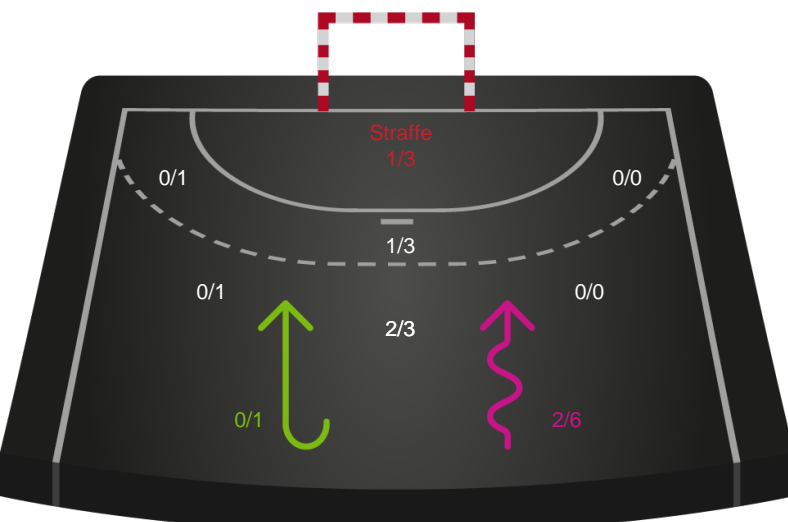

Shotplot for Anden halvleg

SAH - Grindsted GIF Håndbold - 28-28 (16-14)

748743 / 21.12.2024, 15.00 / Freja Arena Fælledhallen - bane 1 / Herreligaen - Grundspil

SAH

Redningsdiagram

Kontra

Gennembrud

Grindsted GIF Håndbold