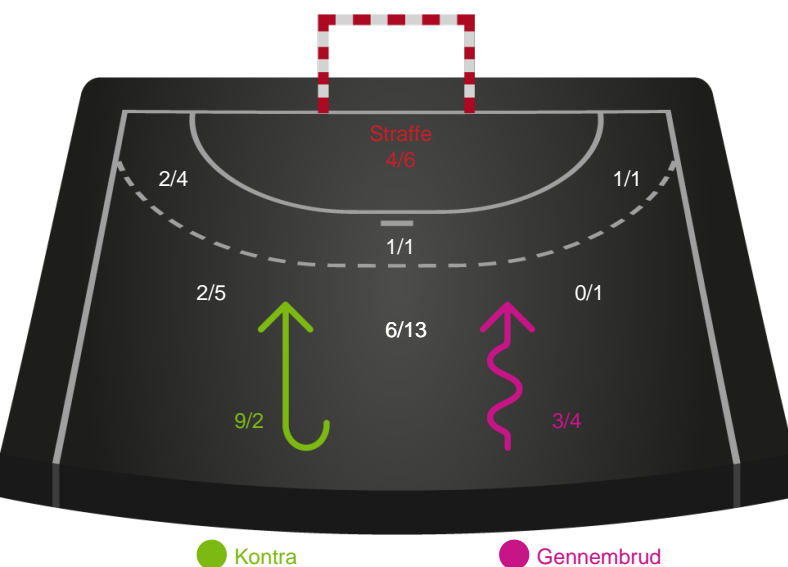

Skuddiagram

Kontra

Gennembrud

Shotplot for Total

SAH - Grindsted GIF Håndbold - 28-28 (16-14)

748743 / 21.12.2024, 15.00 / Freja Arena Fælledhallen - bane 1 / Herreligaen - Grundspil

SAH

Redningsdiagram

Grindsted GIF Håndbold

Redningsdiagram

SAH

Skuddiagram

Grindsted GIF Håndbold

Skuddiagram

Hold statistik for Første halvleg

SAH - Grindsted GIF Håndbold - 28-28 (16-14)