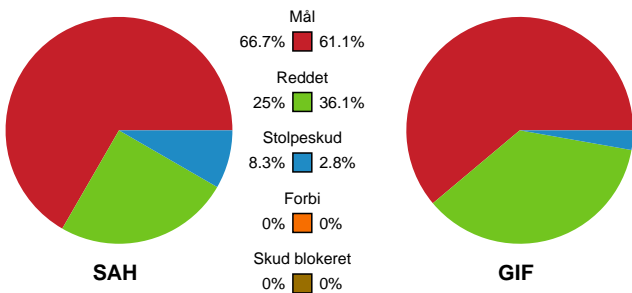

Fordeling af mål og skud

SAH - Grindsted GIF Håndbold - 28-28 (16-14)

748743 / 21.12.2024, 15.00 / Freja Arena Fælledhallen - bane 1 / Herreligaen - Grundspil

Angrebet sluttede med:

Teknisk fejl

2 min

Assist

Skuddene endte med:

Målforskel i løbet af kampen

Shotplot for Første halvleg

SAH - Grindsted GIF Håndbold - 28-28 (16-14)

748743 / 21.12.2024, 15.00 / Freja Arena Fælledhallen - bane 1 / Herreligaen - Grundspil