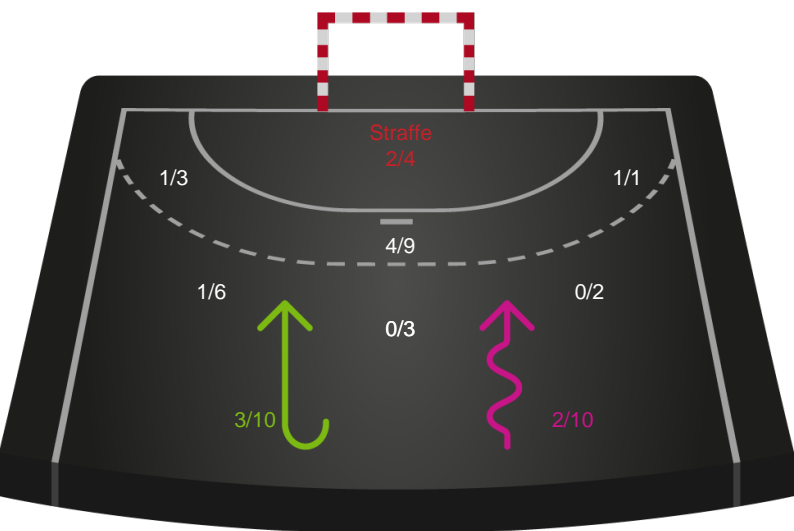

326651 / 19.01.2022, 18.30 / Blue Water Dokken / Bambusa Kvindeligaen - Grundspil

Intet billede angivet

Team Esbjerg

Redningsdiagram

Kontra

Gennembrud

Nordvestjysk Elite

Redningsdiagram