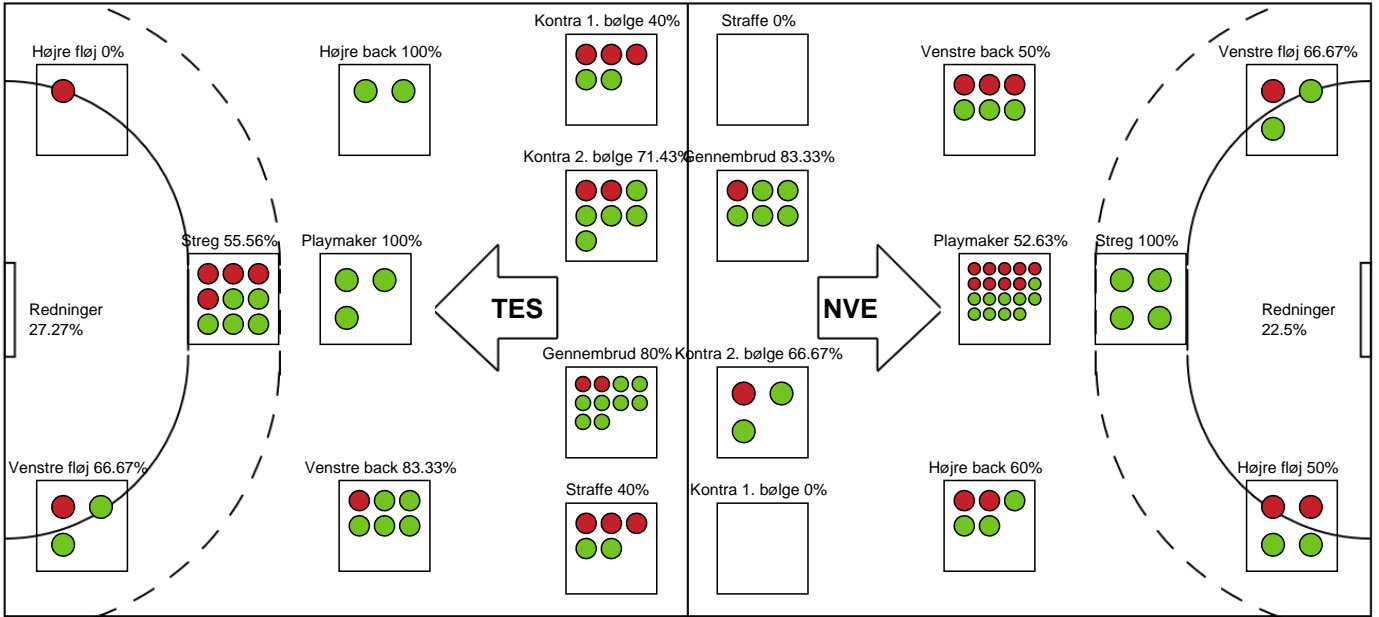

SPILLERSTATISTIK

Team Esbjerg - Nordvestjysk Elite - 34-31 (18-17)

326651 / 19.01.2022, 18.30 / Blue Water Dokken / Bambusa Kvindeligaen - Grundspil

Intet billede angivet

Nordvestjysk Elite

Målmænd

Nr	Navn	Redn/Skud	Straffe-Redn/skud	Total Redn/Skud	Mål imod	Skud forbi	Skud stolpe	Assist	Mål	Bold erob.	Fejl aflv.	Regelbrud	2 min udvis.	MEP
12	Sophie MOTH	3/15 20%	1/2 50%	4/17 23.53%	13	0	0	0	0	0	0	0	0	-0.06
16	Anne Christine Amdisen BOSSEN	9/29 31.03%	1/2 50%	10/31 32.26%	21	0	1	0	0	0	0	0	0	1.73

Markspillere

Nr	Navn	Mål/Skud	Straffe-mål/skud	Total Mål/Skud	Assist	Tilkendt straffe	Forårsagede straffe	Rødt kort	Tabt bold	Bold erob.	Fejl aflv.	Regelbrud	2min udvis.	MEP
2	Mathilde Høy TROELSEN	0/2 0%	0/0 0%	0/2 0%	0	0	0	0	1	0	0	0	0	-0.75
3	Nanna Løvig RASMUSSEN	0/0 0%	0/0 0%	0/0 0%	0	0	2	0	0	0	0	0	0	-0.4
4	Lærke CHRISTENSEN	8/14 57.14%	0/0 0%	8/14 57.14%	2	0	0	0	0	0	1	1	0	4.6
5	Tea THOMASSEN	0/0 0%	0/0 0%	0/0 0%	0	0	0	0	0	0	1	0	0	-0.35
7	Jenny Helen CARLSON	8/11 72.73%	0/0 0%	8/11 72.73%	4	0	1	0	0	0	2	0	1	5.32
13	Julie GANTZEL	4/4 100%	0/0 0%	4/4 100%	0	0	0	0	0	0	0	0	0	3
17	Emilie Bastrup BERTELSEN	2/3 66.67%	0/0 0%	2/3 66.67%	0	0	0	0	0	0	1	0	0	0.87
18	Melina KRISTENSEN	1/3 33.33%	0/0 0%	1/3 33.33%	0	0	0	0	0	0	0	0	0	0.19
21	Maja Edling LAURITSEN	0/0 0%	0/0 0%	0/0 0%	0	0	0	0	0	0	0	0	0	0
23	Sofie Brems ØSTERGAARD	1/1 100%	0/0 0%	1/1 100%	0	0	0	0	0	0	0	0	0	0.75
27	Emma LAURSEN	2/3 66.67%	0/0 0%	2/3 66.67%	0	0	1	0	0	0	2	0	0	0.25
31	Andrea West BENDTSEN	5/9 55.56%	0/0 0%	5/9 55.56%	3	0	1	0	0	0	1	0	0	3.05

Fordeling af mål og skud

Team Esbjerg - Nordvestjysk Elite - 34-31 (18-17)

Intet billede angivet

326651 / 19.01.2022, 18.30 / Blue Water Dokken / Bambusa Kvindeligaen - Grundspil

Angrebet sluttede med:

Skuddene endte med: