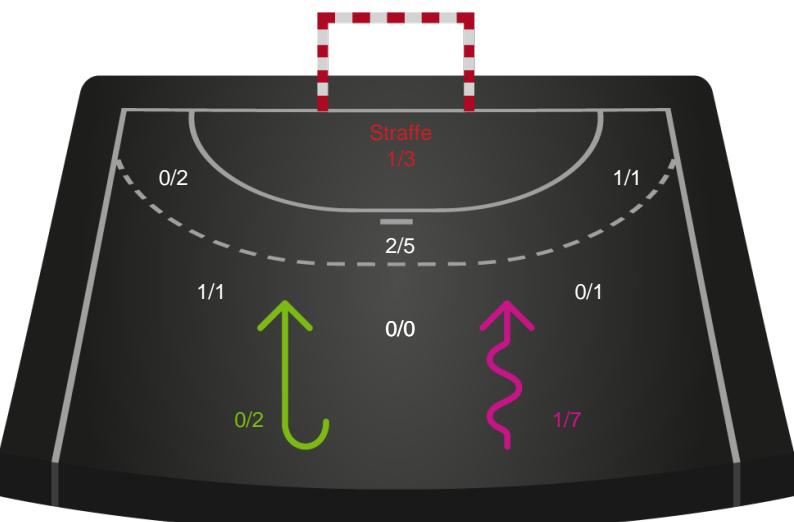

Nordvestjysk Elite

Redningsdiagram