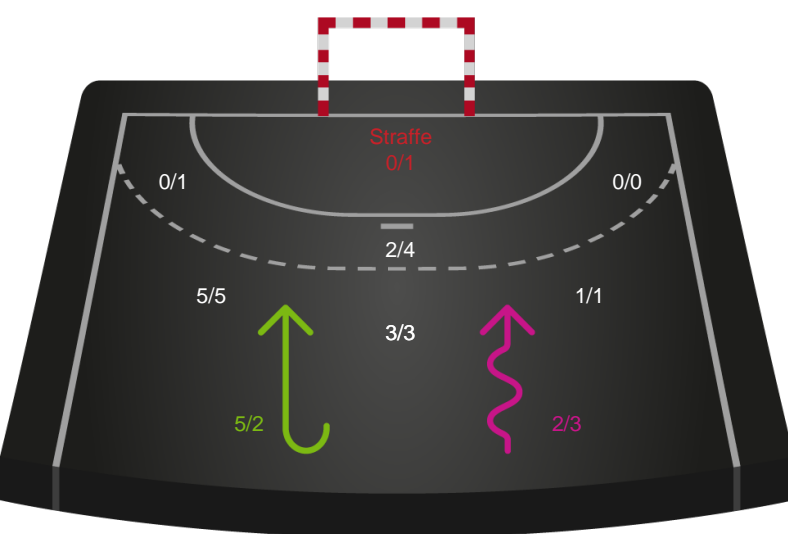

Team Esbjerg

Skuddiagram