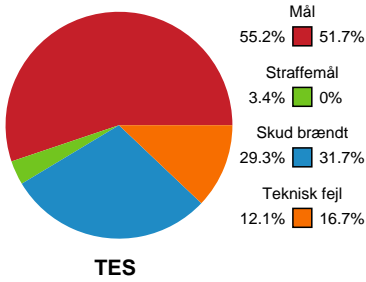

Fordeling af mål og skud

Team Esbjerg - Nordvestjysk Elite - 34-31 (18-17)

Intet billede angivet

326651 / 19.01.2022, 18.30 / Blue Water Dokken / Bambusa Kvindeligaen - Grundspil

Angrebet sluttede med:

Skuddene endte med:

Teknisk fejl

2 min

Assist

Målforskel i løbet af kampen

Shotplot for Første halvleg

Team Esbjerg - Nordvestjysk Elite - 34-31 (18-17)

326651 / 19.01.2022, 18.30 / Blue Water Dokken / Bambusa Kvindeligaen - Grundspil