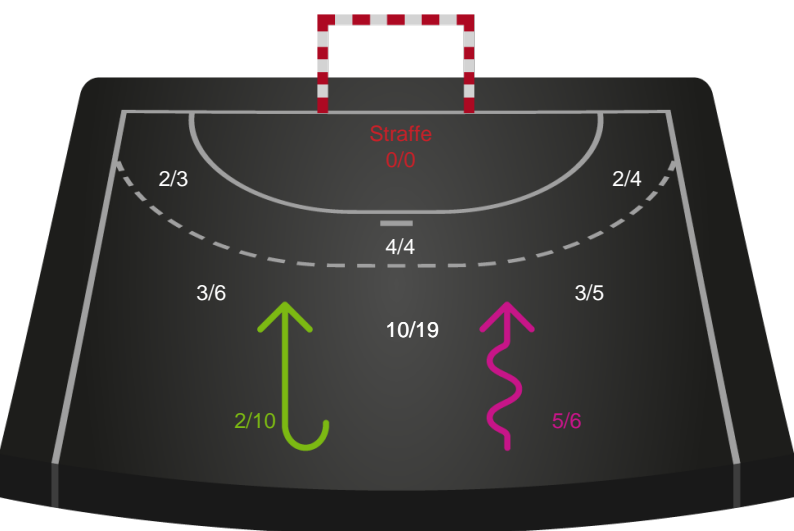

Kontra

Gennembrud

Hold statistik for Første halvleg

Team Esbjerg - Nordvestjysk Elite - 34-31 (18-17)

Inet billede angivet

326651 / 19.01.2022, 18.30 / Blue Water Dokken / Bambusa Kvindeligaen - Grundspil

Team Esbjerg		Nordvestjysk Elite
18	Mål i alt	17
18	Mål i alm. spil	17
0	Straffemål	0
5	Redninger i alt	8
5	Redninger i alm. spil	7
0	Strafferedninger	1
5	Kontramål	1
4	Assist	2
2	Fejlaflevering	4
1	Tabt bold	1
0	Regelfejl	0
3	Tekniske fejl i alt	5
0	Udvisninger	0
1	Team Time out	1
0	Gult kort	1
0	Direkte rødt kort	0
0	Blåt kort	0