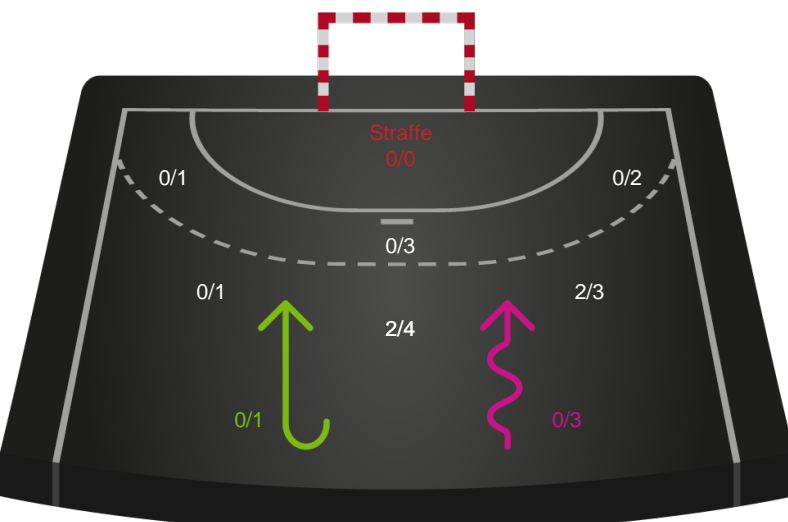

Gennembrud

Shotplot for Anden halvleg

Team Esbjerg - Nordvestjysk Elite - 34-31 (18-17)

326651 / 19.01.2022, 18.30 / Blue Water Dokken / Bambusa Kvindeligaen - Grundspil

Intet billede angivet

Team Esbjerg

Redningsdiagram