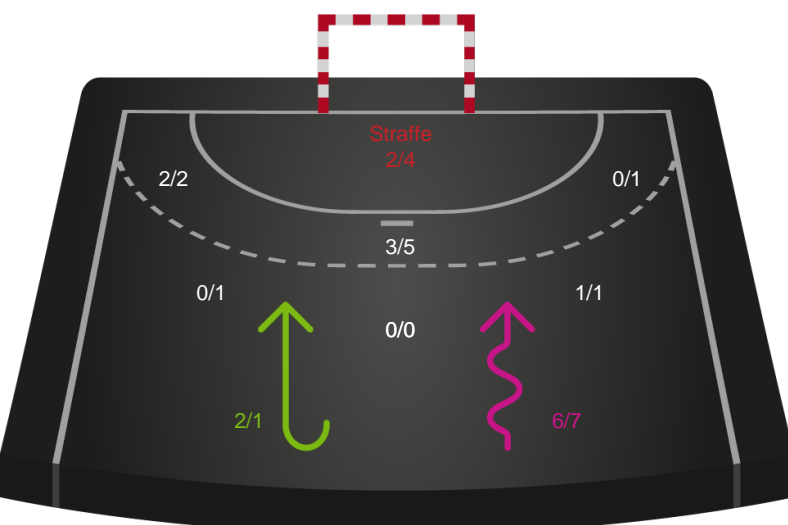

Team Esbjerg

Skuddiagram