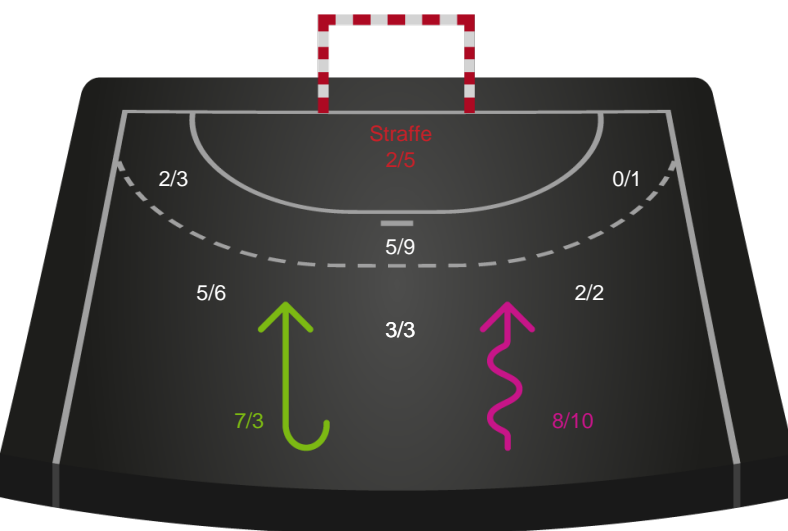

Team Esbjerg

Skuddiagram