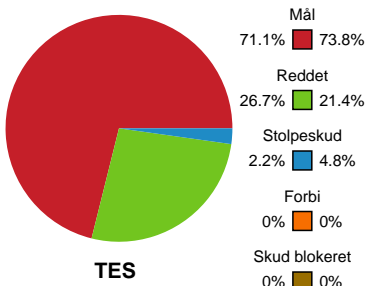

Fordeling af mål og skud

Team Esbjerg - Nordvestjysk Elite - 34-31 (18-17)

Intet billede angivet

326651 / 19.01.2022, 18.30 / Blue Water Dokken / Bambusa Kvindeligaen - Grundspil

Angrebet sluttede med:

Skuddene endte med:

Teknisk fejl

2 min

Assist

Målforskel i løbet af kampen

Shotplot for Første halvleg

Team Esbjerg - Nordvestjysk Elite - 34-31 (18-17)

326651 / 19.01.2022, 18.30 / Blue Water Dokken / Bambusa Kvindeligaen - Grundspil