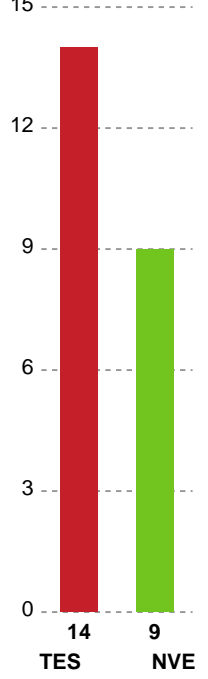

Fordeling af mål og skud

Team Esbjerg - Nordvestjysk Elite - 34-31 (18-17)

Intet billede angivet

326651 / 19.01.2022, 18.30 / Blue Water Dokken / Bambusa Kvindeligaen - Grundspil

Angrebet sluttede med:

Skuddene endte med:

Teknisk fejl

2 min

Assist

Målforskel i løbet af kampen

Shotplot for Første halvleg

Team Esbjerg - Nordvestjysk Elite - 34-31 (18-17)

326651 / 19.01.2022, 18.30 / Blue Water Dokken / Bambusa Kvindeligaen - Grundspil