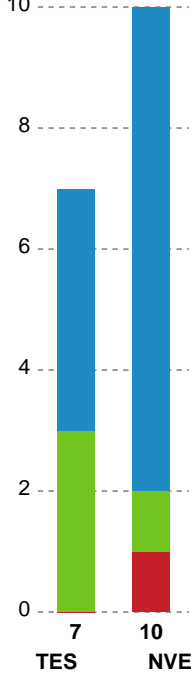

Markspillere

Nr	Navn	Mål/Skud	Straffe-mål/skud	Total Mål/Skud	Assist	Tilkendt straffe	Forårsagede straffe	Rødt kort	Tabt bold	Bold erob.	Fejl aflv.	Regelbrud	2min udvis.	MEP
2	Mathilde Høy TROELSEN	0/2 0%	0/0 0%	0/2 0%	0	0	0	0	1	0	0	0	0	-0.75
3	Nanna Løvig RASMUSSEN	0/0 0%	0/0 0%	0/0 0%	0	0	2	0	0	0	0	0	0	-0.4
4	Lærke CHRISTENSEN	8/14 57.14%	0/0 0%	8/14 57.14%	2	0	0	0	0	0	1	1	0	4.6
5	Tea THOMASSEN	0/0 0%	0/0 0%	0/0 0%	0	0	0	0	0	0	1	0	0	-0.35
7	Jenny Helen CARLSON	8/11 72.73%	0/0 0%	8/11 72.73%	4	0	1	0	0	0	2	0	1	5.32
13	Julie GANTZEL	4/4 100%	0/0 0%	4/4 100%	0	0	0	0	0	0	0	0	0	3
17	Emilie Bastrup BERTELSEN	2/3 66.67%	0/0 0%	2/3 66.67%	0	0	0	0	0	0	1	0	0	0.87
18	Melina KRISTENSEN	1/3 33.33%	0/0 0%	1/3 33.33%	0	0	0	0	0	0	0	0	0	0.19
21	Maja Edling LAURITSEN	0/0 0%	0/0 0%	0/0 0%	0	0	0	0	0	0	0	0	0	0
23	Sofie Brems ØSTERGAARD	1/1 100%	0/0 0%	1/1 100%	0	0	0	0	0	0	0	0	0	0.75
27	Emma LAURSEN	2/3 66.67%	0/0 0%	2/3 66.67%	0	0	1	0	0	0	2	0	0	0.25
31	Andrea West BENDTSEN	5/9 55.56%	0/0 0%	5/9 55.56%	3	0	1	0	0	0	1	0	0	3.05

Fordeling af mål og skud

Team Esbjerg - Nordvestjysk Elite - 34-31 (18-17)

Intet billede angivet

326651 / 19.01.2022, 18.30 / Blue Water Dokken / Bambusa Kvindeligaen - Grundspil

Angrebet sluttede med:

Skuddene endte med:

Teknisk fejl

2 min

Assist

Målforskel i løbet af kampen

Shotplot for Første halvleg

Team Esbjerg - Nordvestjysk Elite - 34-31 (18-17)

326651 / 19.01.2022, 18.30 / Blue Water Dokken / Bambusa Kvindeligaen - Grundspil