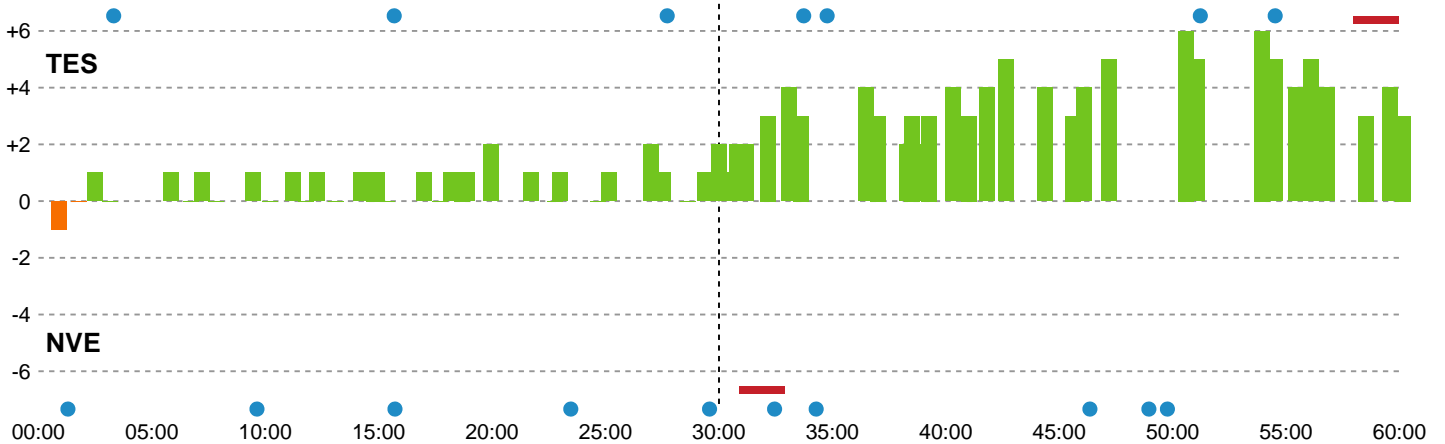

Fordeling af mål og skud

Team Esbjerg - Nordvestjysk Elite - 34-31 (18-17)

Intet billede angivet

326651 / 19.01.2022, 18.30 / Blue Water Dokken / Bambusa Kvindeligaen - Grundspil

Angrebet sluttede med:

Skuddene endte med:

Teknisk fejl

2 min

Assist

Målforskel i løbet af kampen

Shotplot for Første halvleg

Team Esbjerg - Nordvestjysk Elite - 34-31 (18-17)

326651 / 19.01.2022, 18.30 / Blue Water Dokken / Bambusa Kvindeligaen - Grundspil