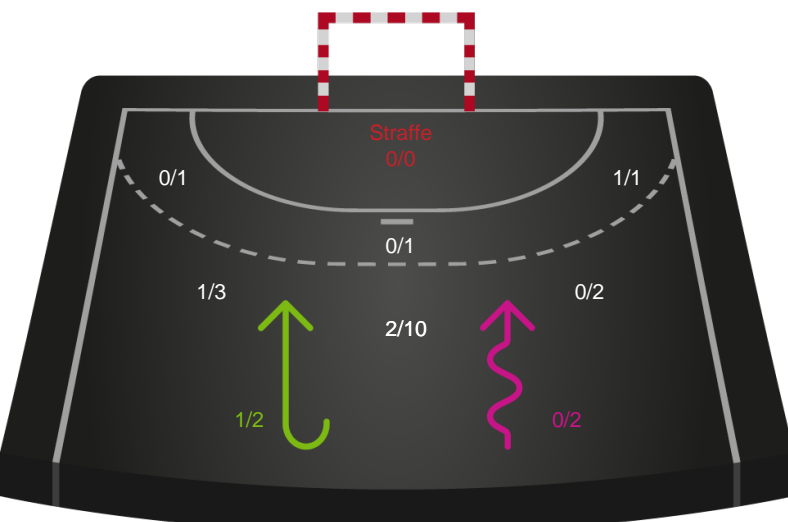

Shotplot for Første halvleg

Team Esbjerg - Nordvestjysk Elite - 34-31 (18-17)

326651 / 19.01.2022, 18.30 / Blue Water Dokken / Bambusa Kvindeligaen - Grundspil

Intet billede angivet

Team Esbjerg

Redningsdiagram