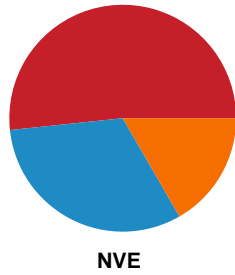

Fordeling af mål og skud

Team Esbjerg - Nordvestjysk Elite - 34-31 (18-17)

Intet billede angivet

326651 / 19.01.2022, 18.30 / Blue Water Dokken / Bambusa Kvindeligaen - Grundspil

Angrebet sluttede med:

Skuddene endte med: