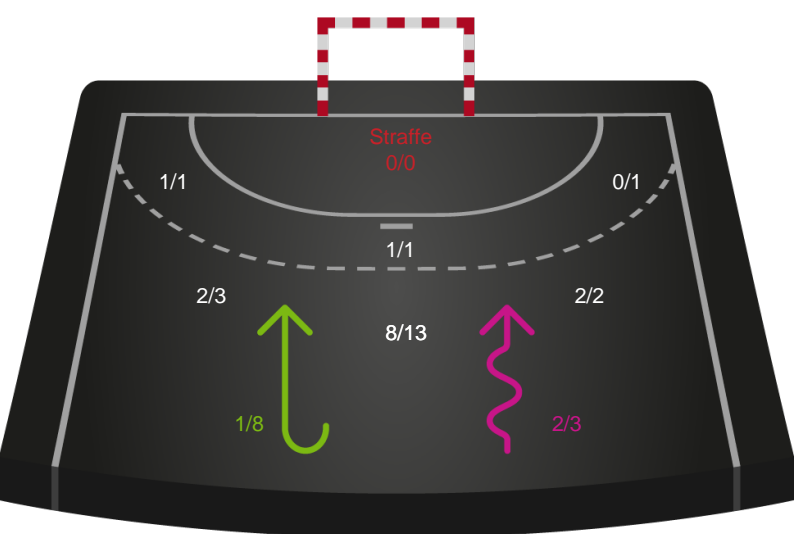

Nordvestjysk Elite

Skuddiagram