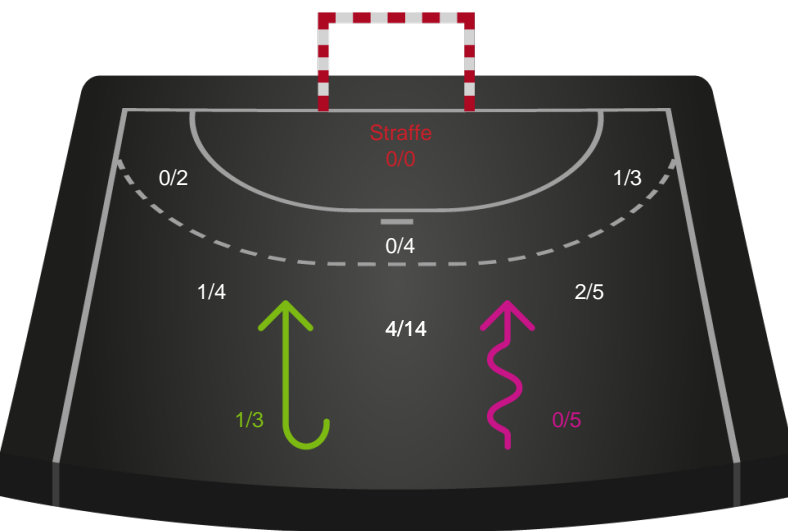

Shotplot for Total

Team Esbjerg - Nordvestjysk Elite - 34-31 (18-17)

326651 / 19.01.2022, 18.30 / Blue Water Dokken / Bambusa Kvindeligaen - Grundspil

Intet billede angivet

Team Esbjerg

Redningsdiagram