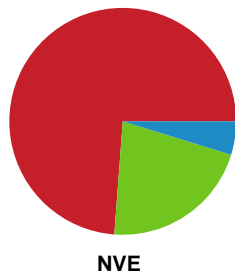

Fordeling af mål og skud

Team Esbjerg - Nordvestjysk Elite - 34-31 (18-17)

Intet billede angivet

326651 / 19.01.2022, 18.30 / Blue Water Dokken / Bambusa Kvindeligaen - Grundspil

Angrebet sluttede med:

Skuddene endte med: