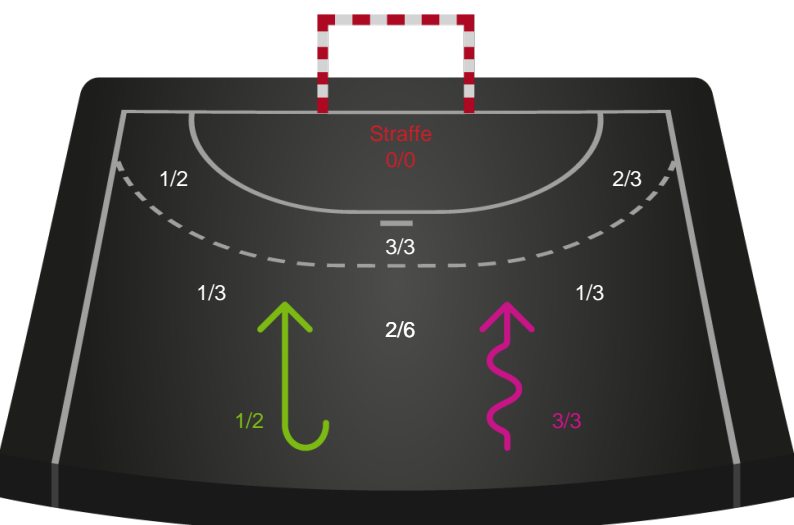

Nordvestjysk Elite

Skuddiagram