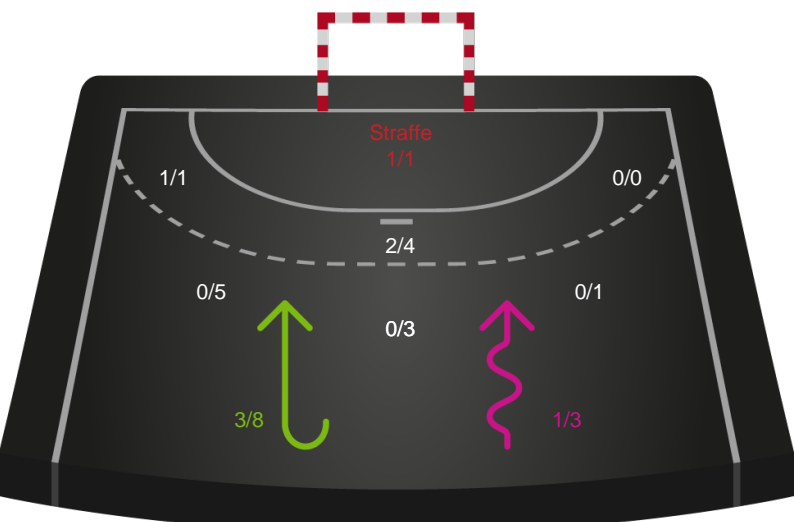

Nordvestjysk Elite

Redningsdiagram