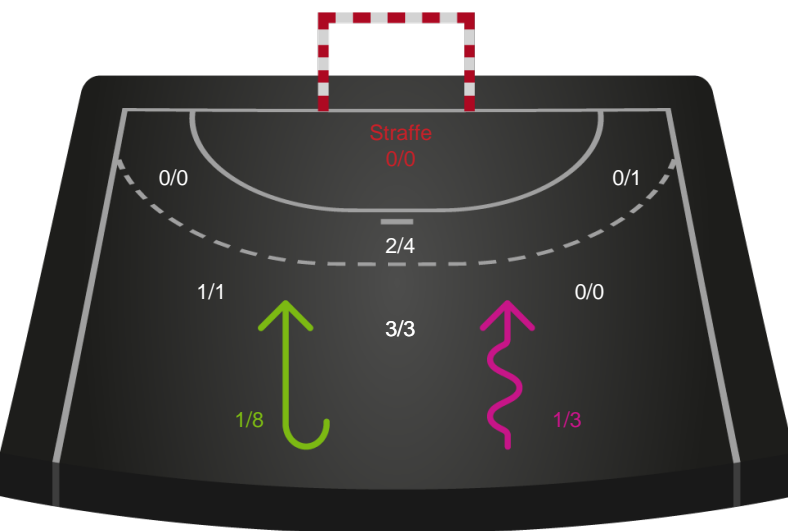

Shotplot for Første halvleg

Nykøbing F. Håndboldklub - Odense Håndbold - 28-30 (14-15)

111283 / 29.04.2025, 20.30 / SPAR NORD Boxen / Kvindeligaen - Slutspil Pulje 1

Nykøbing F. Håndboldklub

Redningsdiagram