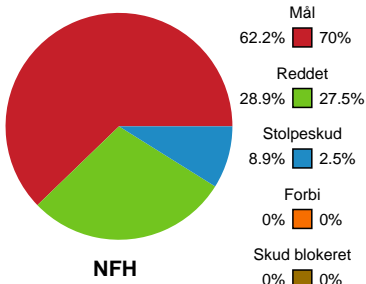

Skuddene endte med: