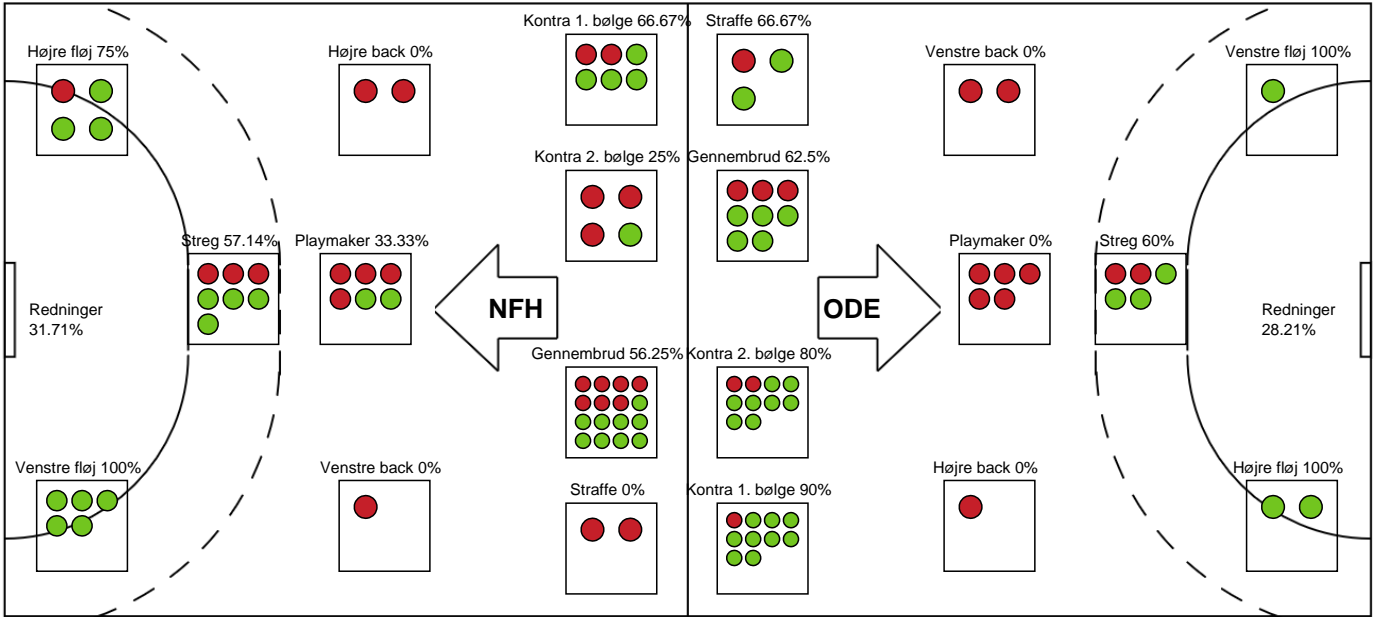

Fordeling af mål og skud

Nykøbing F. Håndboldklub - Odense Håndbold - 28-30 (14-15)

111283 / 29.04.2025, 20.30 / SPAR NORD Boxen / Kvindeligaen - Slutspil Pulje 1