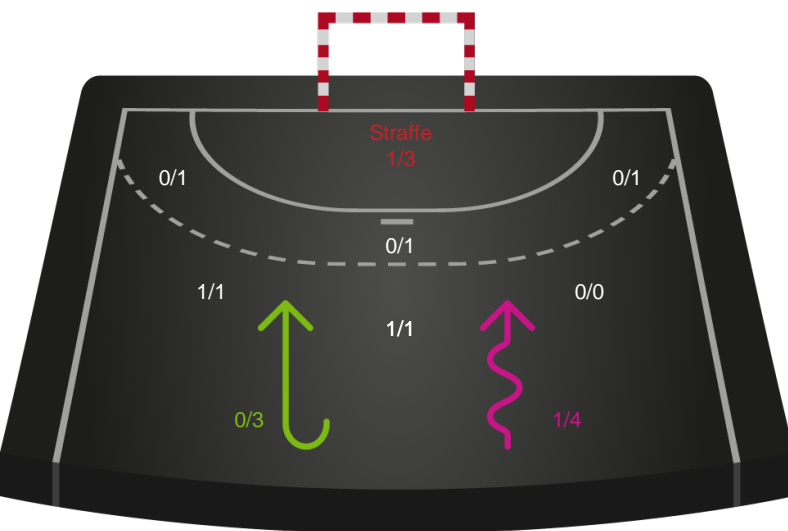

Shotplot for Anden halvleg

Nykøbing F. Håndboldklub - Odense Håndbold - 28-30 (14-15)

111283 / 29.04.2025, 20.30 / SPAR NORD Boxen / Kvindeligaen - Slutspil Pulje 1

Nykøbing F. Håndboldklub

Redningsdiagram