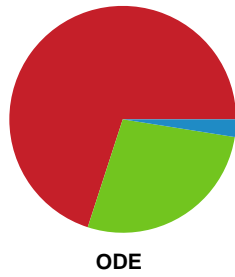

Skuddene endte med: