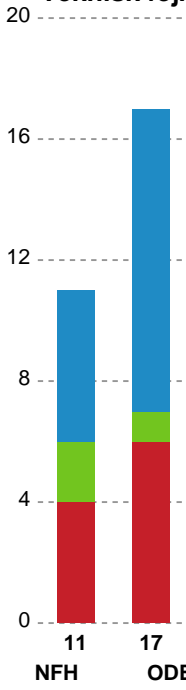

Teknisk fejl