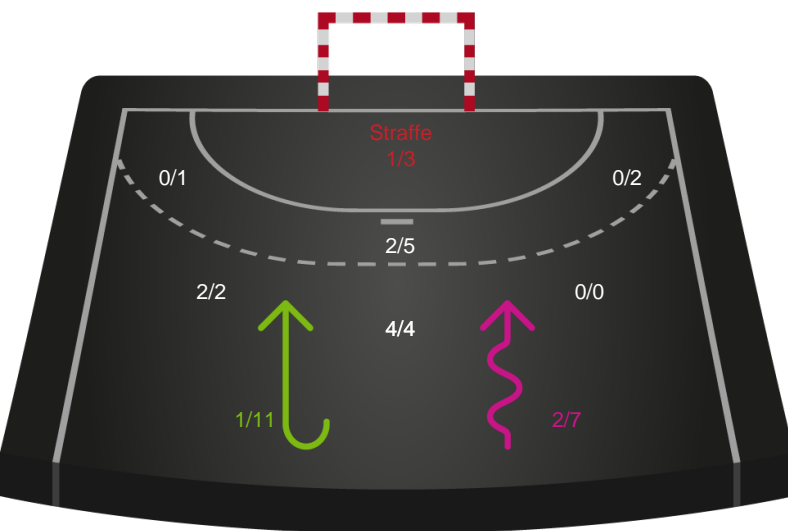

Shotplot for Total

Nykøbing F. Håndboldklub - Odense Håndbold - 28-30 (14-15)

111283 / 29.04.2025, 20.30 / SPAR NORD Boxen / Kvindeligaen - Slutspil Pulje 1

Nykøbing F. Håndboldklub

Redningsdiagram