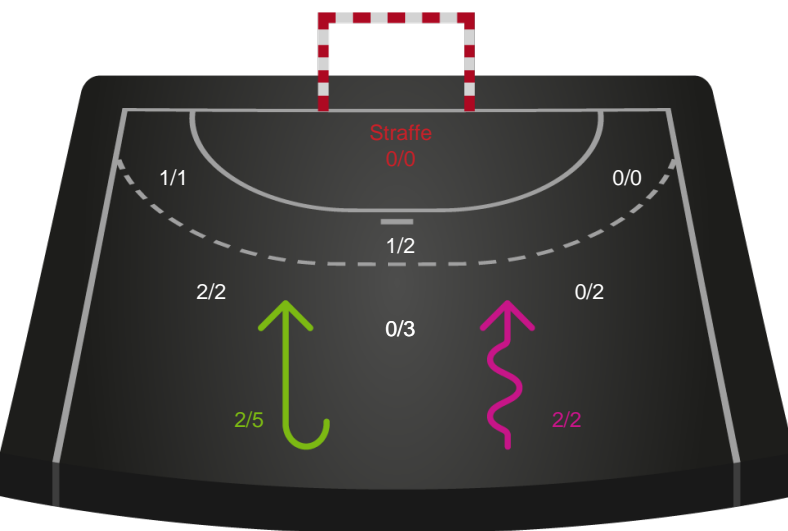

Shotplot for Anden halvleg

Team Esbjerg - Ringkøbing Håndbold - 36-22 (19-13)

591308 / 13.09.2023, 18.30 / Blue Water Dokken / Kvindeligaen - Grundspil

Intet billede angivet

Team Esbjerg

Redningsdiagram