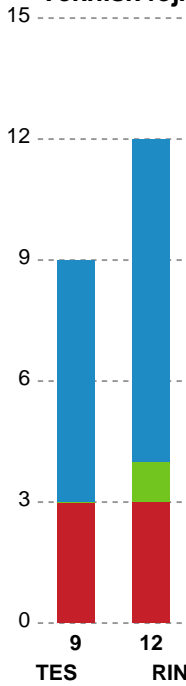

Teknisk fejl