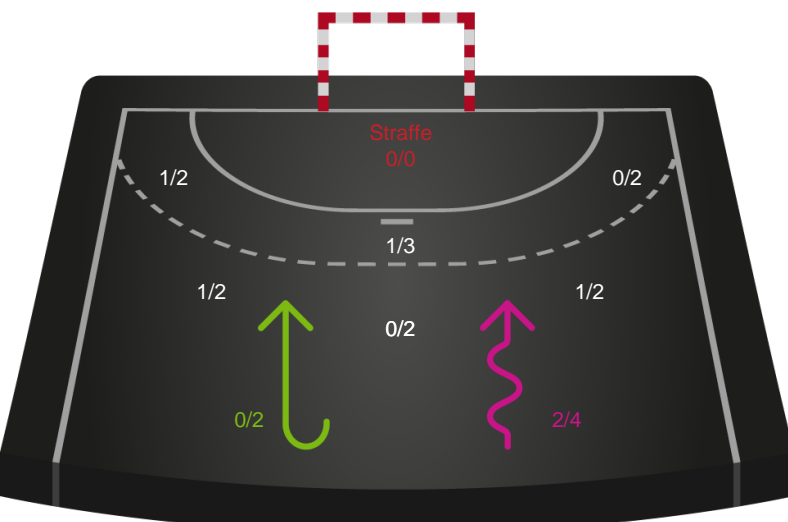

Shotplot for Første halvleg

Team Esbjerg - Ringkøbing Håndbold - 36-22 (19-13)

591308 / 13.09.2023, 18.30 / Blue Water Dokken / Kvindeligaen - Grundspil

Intet billede angivet

Team Esbjerg

Redningsdiagram