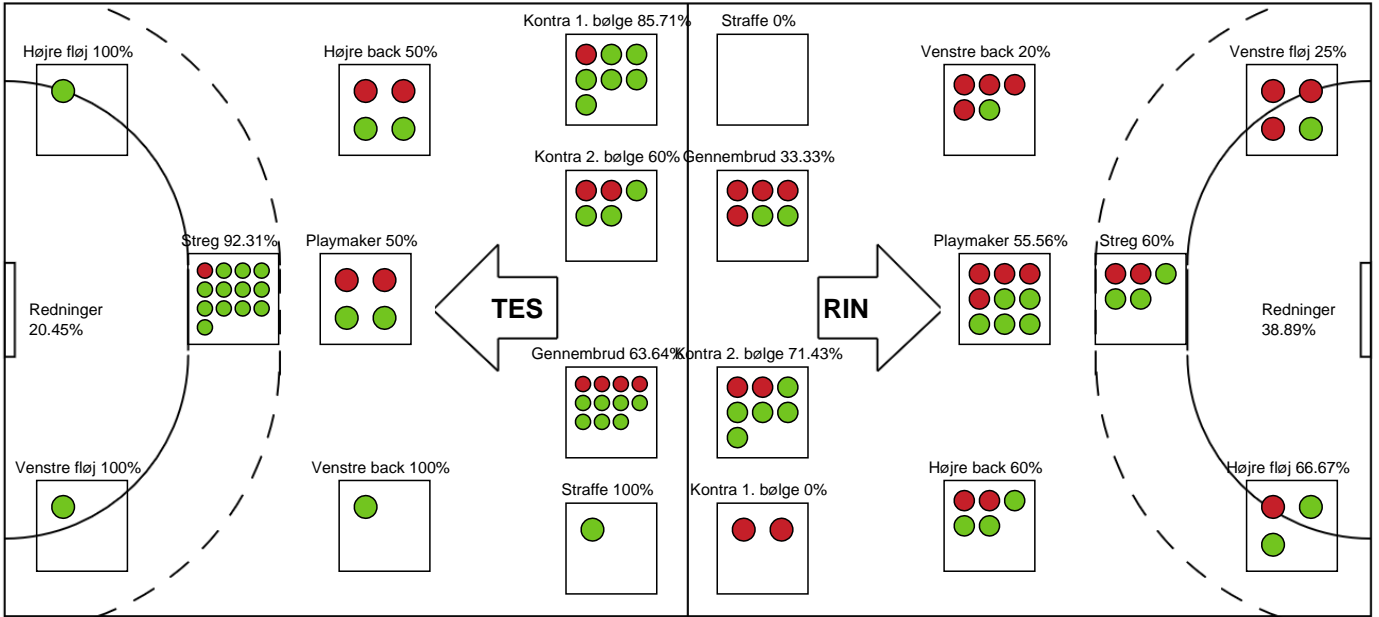

Fordeling af mål og skud

Team Esbjerg - Ringkøbing Håndbold - 36-22 (19-13)

Intet billede angivet

591308 / 13.09.2023, 18.30 / Blue Water Dokken / Kvindeligaen - Grundspil