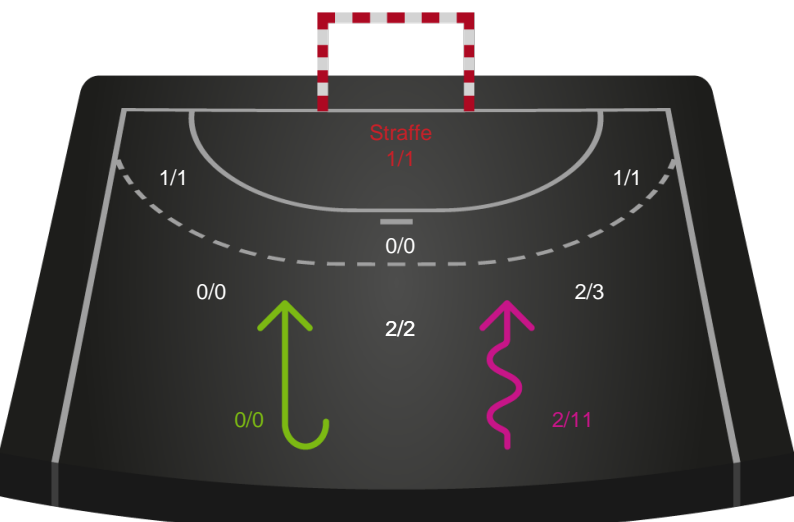

Nykøbing F. Håndboldklub

Redningsdiagram