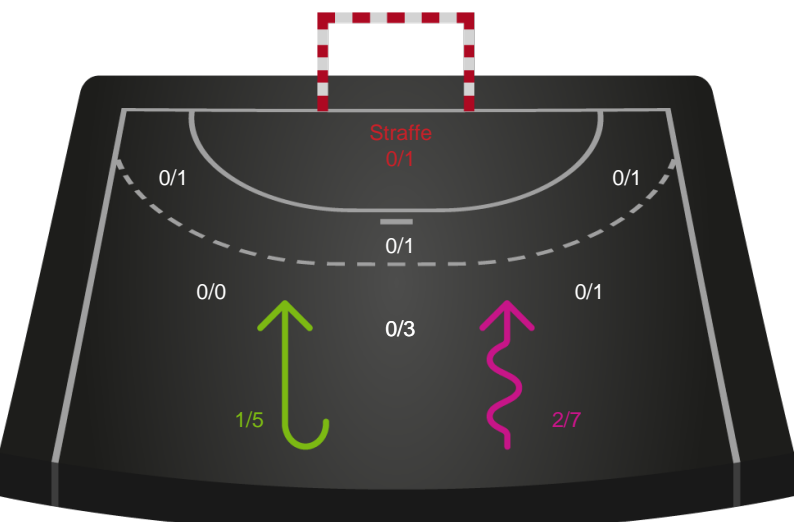

Nykøbing F. Håndboldklub

Redningsdiagram