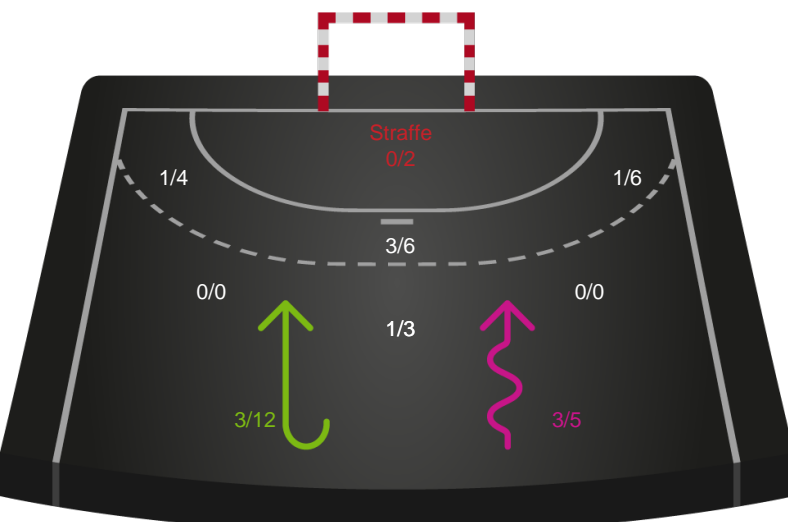

Shotplot for Total

Silkeborg-Voel KFUM - Nykøbing F. Håndboldklub - 28-27 (17-11)

557693 / 02.04.2023, 13.30 / JYSK Arena A / Santander Cup Kvinder - Bronzekamp

Intet billede angivet

Silkeborg-Voel KFUM

Redningsdiagram