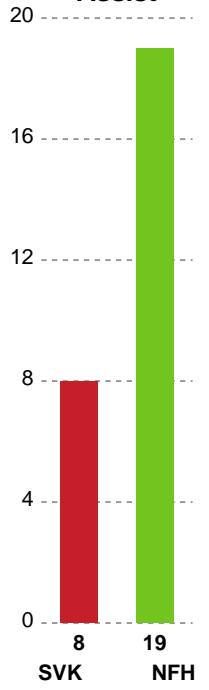

Fordeling af mål og skud

Silkeborg-Voel KFUM - Nykøbing F. Håndboldklub - 28-27 (17-11)

Intet billede angivet

557693 / 02.04.2023, 13.30 / JYSK Arena A / Santander Cup Kvinder - Bronzekamp

Angrebet sluttede med:

Skuddene endte med:

Teknisk fejl

2 min

Assist

Regelbrud
Tabt bold
Fejlaflevering

● = Tekniske fejl — = 2 min

Målforskel i løbet af kampen

Shotplot for Første halvleg