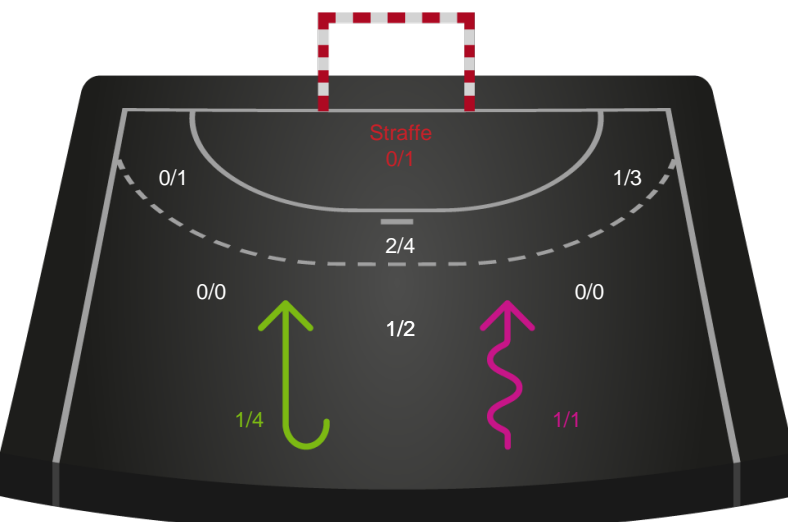

Shotplot for Første halvleg

Silkeborg-Voel KFUM - Nykøbing F. Håndboldklub - 28-27 (17-11)

557693 / 02.04.2023, 13.30 / JYSK Arena A / Santander Cup Kvinder - Bronzekamp

Intet billede angivet

Silkeborg-Voel KFUM

Redningsdiagram