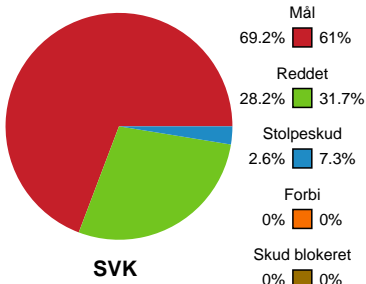

Skuddene endte med: