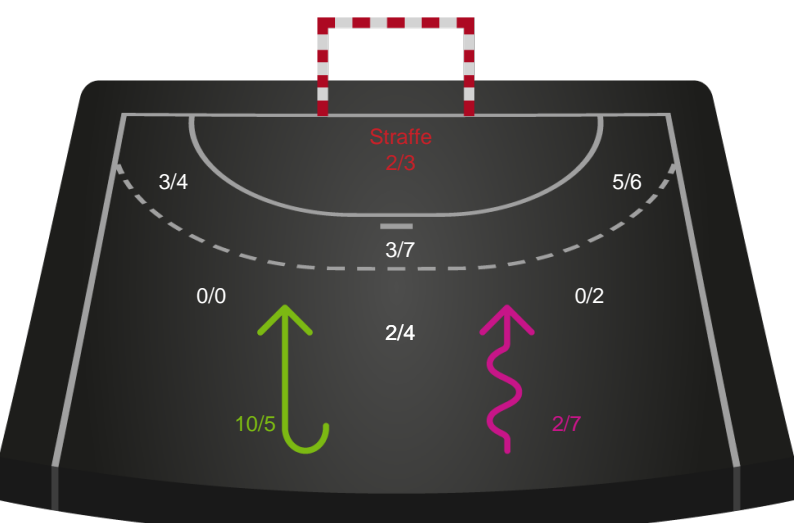

Nykøbing F. Håndboldklub

Skuddiagram