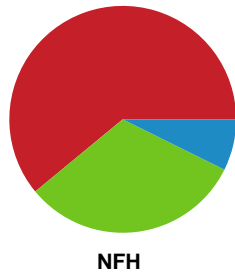

Skuddene endte med: