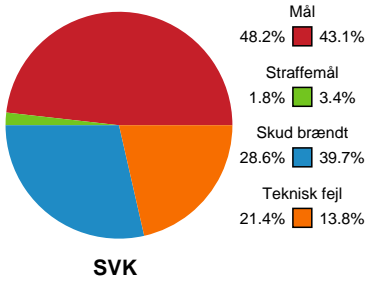

Fordeling af mål og skud

Silkeborg-Voel KFUM - Nykøbing F. Håndboldklub - 28-27 (17-11)

Intet billede angivet

557693 / 02.04.2023, 13.30 / JYSK Arena A / Santander Cup Kvinder - Bronzekamp

Angrebet sluttede med: