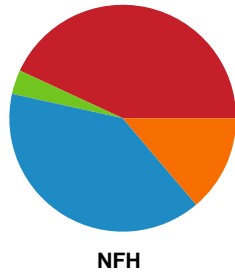

Fordeling af mål og skud

Silkeborg-Voel KFUM - Nykøbing F. Håndboldklub - 28-27 (17-11)

Intet billede angivet

557693 / 02.04.2023, 13.30 / JYSK Arena A / Santander Cup Kvinder - Bronzekamp

Angrebet sluttede med: