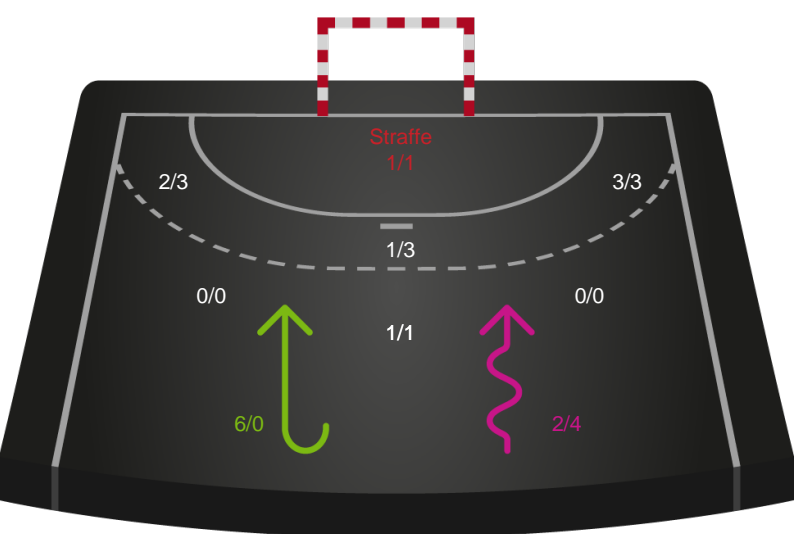

Nykøbing F. Håndboldklub

Skuddiagram