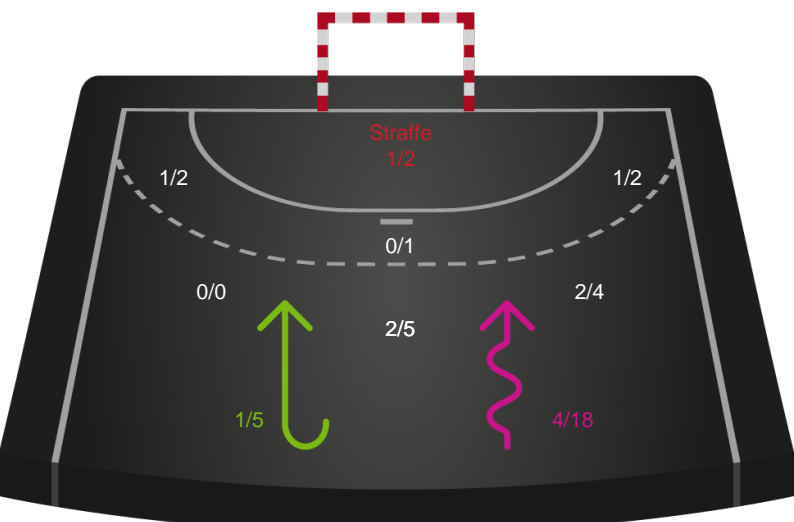

Nykøbing F. Håndboldklub

Redningsdiagram