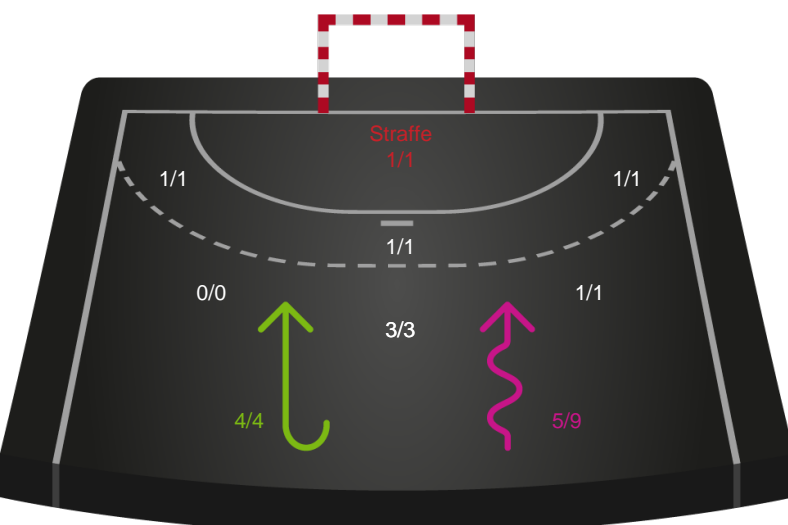

Silkeborg-Voel KFUM

Skuddiagram