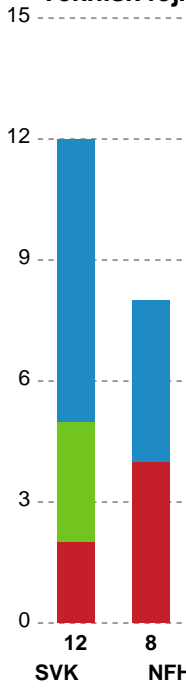

Fordeling af mål og skud

Silkeborg-Voel KFUM - Nykøbing F. Håndboldklub - 28-27 (17-11)

Intet billede angivet

557693 / 02.04.2023, 13.30 / JYSK Arena A / Santander Cup Kvinder - Bronzekamp

Angrebet sluttede med:

Skuddene endte med:

Teknisk fejl

2 min

Assist

Regelbrud
Tabt bold
Fejlaflevering

● = Tekniske fejl — = 2 min

Målforskel i løbet af kampen

Shotplot for Første halvleg