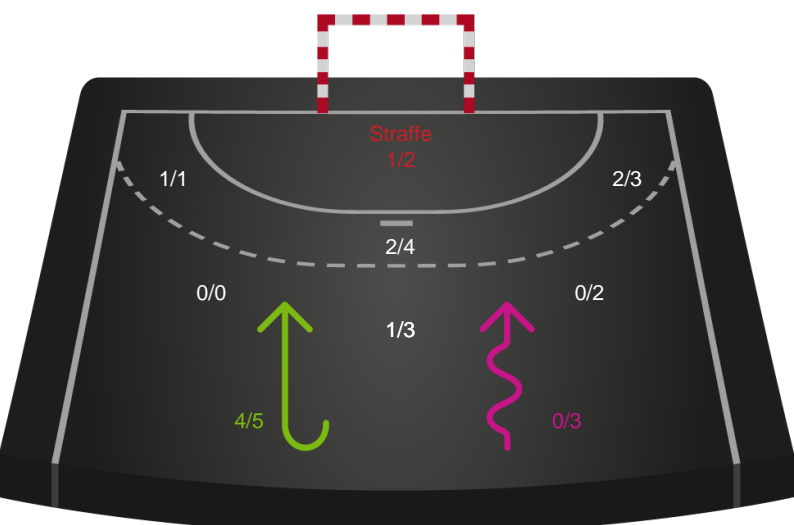

Gennembrud

Nykøbing F. Håndboldklub

Skuddiagram

Kontra

Gennembrud

Shotplot for Anden halvleg

Silkeborg-Voel KFUM - Nykøbing F. Håndboldklub - 28-27 (17-11)

557693 / 02.04.2023, 13.30 / JYSK Arena A / Santander Cup Kvinder - Bronzekamp