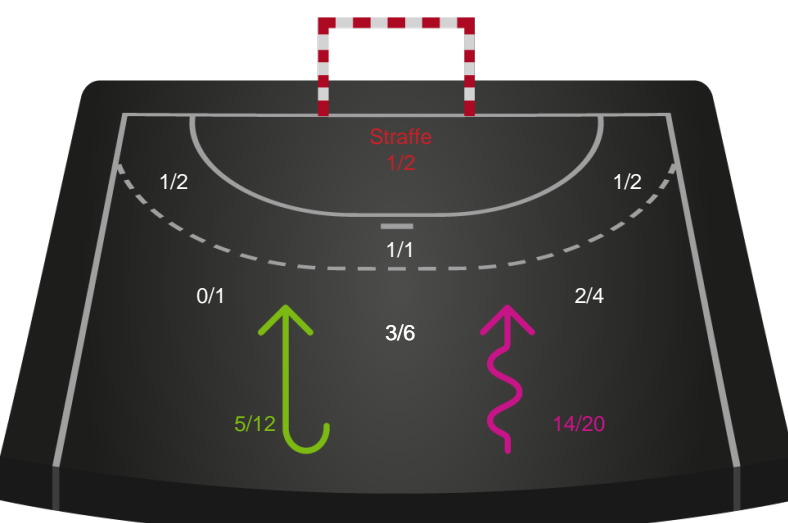

Silkeborg-Voel KFUM

Skuddiagram