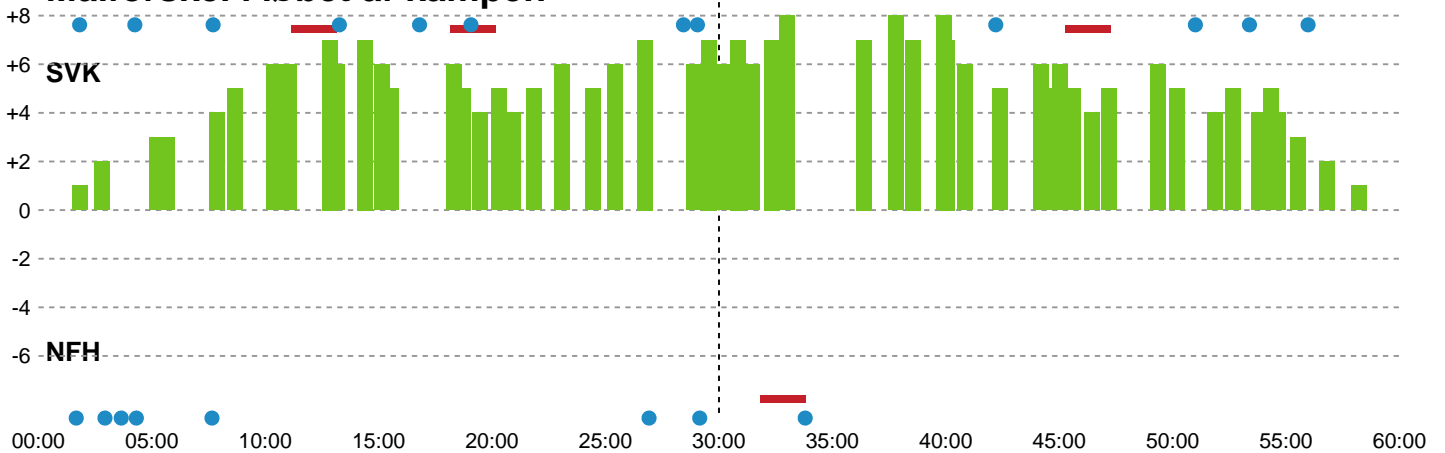

Fordeling af mål og skud

Silkeborg-Voel KFUM - Nykøbing F. Håndboldklub - 28-27 (17-11)

Intet billede angivet

557693 / 02.04.2023, 13.30 / JYSK Arena A / Santander Cup Kvinder - Bronzekamp

Angrebet sluttede med:

Skuddene endte med:

Teknisk fejl

2 min

Assist

Regelbrud
Tabt bold
Fejlaflevering

● = Tekniske fejl — = 2 min

Målforskel i løbet af kampen

Shotplot for Første halvleg

Silkeborg-Voel KFUM - Nykøbing F. Håndboldklub - 28-27 (17-11)

557693 / 02.04.2023, 13.30 / JYSK Arena A / Santander Cup Kvinder - Bronzekamp

Intet billede angivet

Silkeborg-Voel KFUM

Redningsdiagram

Kontra