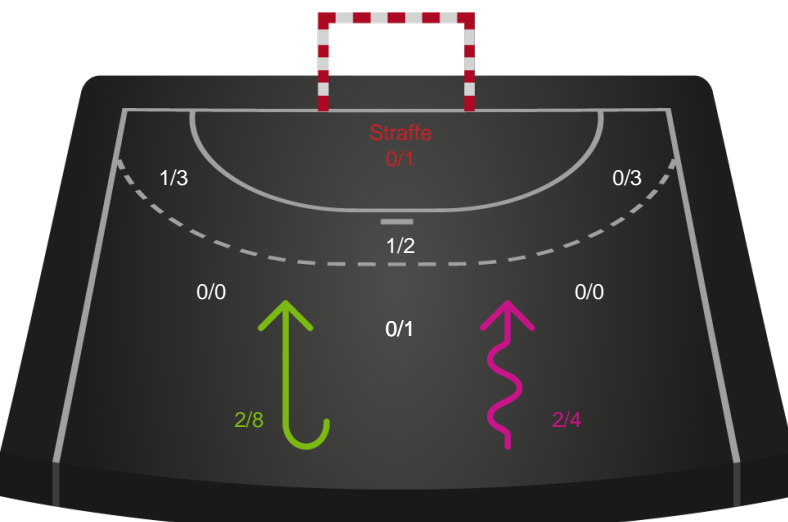

Shotplot for Anden halvleg

Silkeborg-Voel KFUM - Nykøbing F. Håndboldklub - 28-27 (17-11)

557693 / 02.04.2023, 13.30 / JYSK Arena A / Santander Cup Kvinder - Bronzekamp

Intet billede angivet

Silkeborg-Voel KFUM

Redningsdiagram