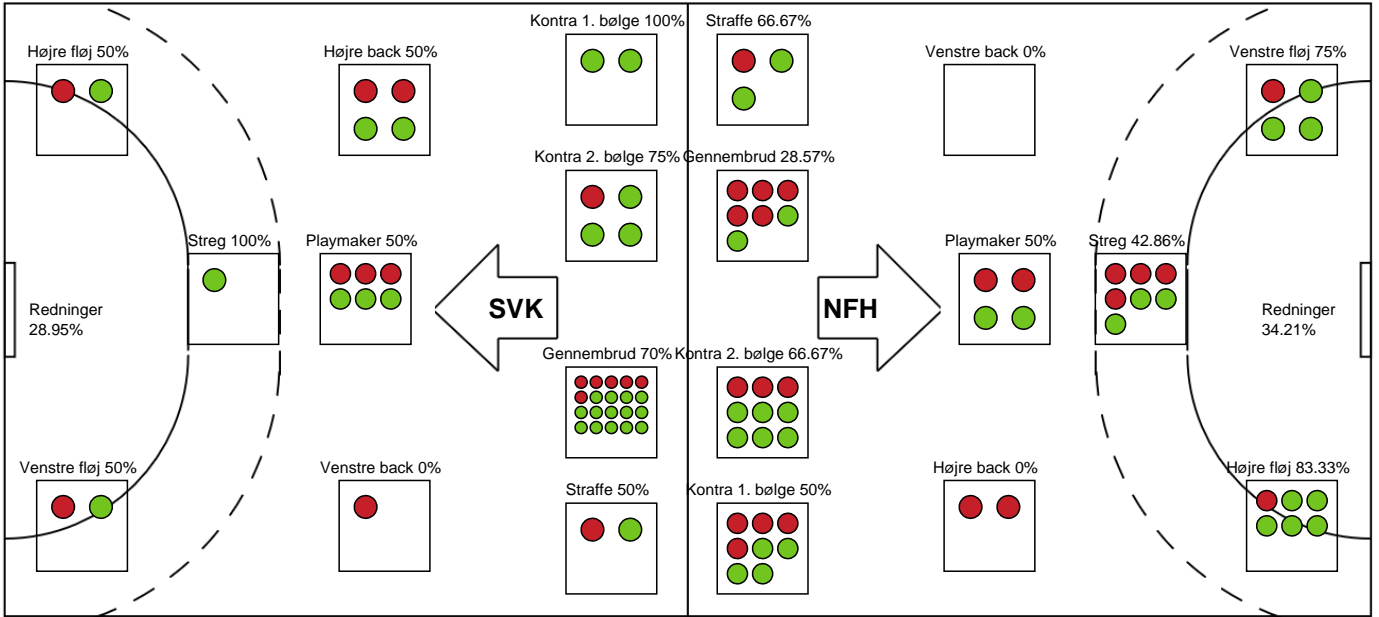

Målmænd

Nr	Navn	Redn/Skud	Straffe-Redn/skud	Total Redn/Skud	Mål imod	Skud forbi	Skud stolpe	Assist	Mål	Bold erob.	Fejl aflv.	Regelbrud	2 min udvis.	MEP
12	Annika PETERSEN	1/5 20%	0/0 0%	1/5 20%	4	0	1	0	0	0	0	0	0	-0.09
32	Cecilie GREVE	10/32 31.25%	1/2 50%	11/34 32.35%	23	2	0	1	0	0	1	0	0	1.97

Markspillere

Nr	Navn	Mål/Skud	Straffe-mål/skud	Total Mål/Skud	Assist	Tilkendt straffe	Forårsagede straffe	Rødt kort	Tabt bold	Bold erob.	Fejl aflv.	Regelbrud	2min udvis.	MEP
4	Sofie ALNOR	1/2 50%	0/0 0%	1/2 50%	0	0	0	0	0	0	0	0	0	0.45
7	Amalie WULFF	2/5 40%	0/0 0%	2/5 40%	5	0	0	0	0	0	0	0	0	1.7
8	Stine Eiberg JØRGENSEN	0/0 0%	0/0 0%	0/0 0%	0	0	0	0	0	0	0	0	0	0.2
9	Tyra AXNÉR	0/3 0%	0/0 0%	0/3 0%	1	0	1	0	0	0	0	0	0	-0.85
15	Sofie FLADER	2/4 50%	0/0 0%	2/4 50%	3	0	1	0	0	0	0	0	0	1.4
18	Alberte KIELSTRUP	0/0 0%	0/0 0%	0/0 0%	0	0	0	0	0	0	0	0	0	0
20	Mia SVELE	1/3 33.33%	0/1 0%	1/4 25%	4	0	0	0	0	0	1	2	0	-0.35
23	Elma HALILCEVIC	4/8 50%	0/0 0%	4/8 50%	0	0	0	0	0	0	0	1	0	1.32
24	Sofie OLSEN	6/7 85.71%	0/0 0%	6/7 85.71%	0	0	0	0	0	1	0	0	0	4.62
25	Marie-Helene SAJKA	3/5 60%	1/1 100%	4/6 66.67%	0	0	0	0	0	0	0	1	0	1.95
27	Liv NAVNE	0/0 0%	0/0 0%	0/0 0%	0	0	0	0	0	0	0	0	0	0
34	Sofie BARDRUM	3/5 60%	1/1 100%	4/6 66.67%	0	0	0	0	0	0	0	0	1	1.77
44	Nikita Van Der VLIET	3/5 60%	0/0 0%	3/5 60%	2	2	0	0	0	0	1	0	0	2.59
79	Kristina KRISTIANSEN	0/0 0%	0/0 0%	0/0 0%	3	1	0	0	0	0	1	0	0	0.82

Fordeling af mål og skud

Silkeborg-Voel KFUM - Nykøbing F. Håndboldklub - 28-27 (17-11)

Intet billede angivet

557693 / 02.04.2023, 13.30 / JYSK Arena A / Santander Cup Kvinder - Bronzekamp

Angrebet sluttede med:

Skuddene endte med:

Teknisk fejl

2 min

Assist

Regelbrud
Tabt bold
Fejlaflevering

● = Tekniske fejl — = 2 min

Målforskel i løbet af kampen

Shotplot for Første halvleg