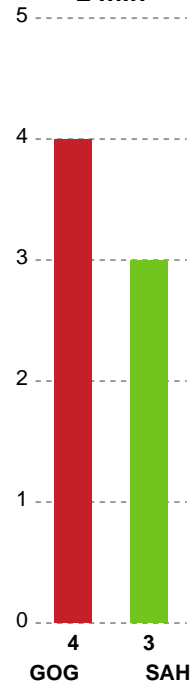

Markspillere

Nr	Navn	Mål/Skud	Straffe-mål/skud	Total Mål/Skud	Assist	Tilkendt straffe	Forårsagede straffe	Rødt kort	Tabt bold	Bold erob.	Fejl aflv.	Regelbrud	2min udvis.	MEP
2	Allan Toft HANSEN	0/0 0%	0/0 0%	0/0 0%	0	0	0	0	0	0	0	0	0	0
3	Hákun West Av TEIGUM	0/1 0%	0/0 0%	0/1 0%	0	0	0	0	0	0	0	0	0	-0.3
4	Lars SKAARUP	7/8 87.5%	0/0 0%	7/8 87.5%	0	0	0	0	0	1	0	0	0	5.25
5	Frederik ARNOLDSEN	1/1 100%	0/0 0%	1/1 100%	0	0	1	0	0	0	0	0	0	0.55
6	Kristian BONEFELD	1/3 33.33%	0/0 0%	1/3 33.33%	2	0	0	0	0	0	0	0	0	0.65
10	Lasse HØJGAARD	0/0 0%	0/0 0%	0/0 0%	0	0	0	0	0	0	0	0	0	0
11	Thomas ARNOLDSEN	4/7 57.14%	0/0 0%	4/7 57.14%	2	0	2	0	0	1	2	3	1	0.72
13	Lukas GOLLER	0/0 0%	0/0 0%	0/0 0%	0	0	0	0	0	0	0	0	0	0
14	Jon KATBALLE	1/3 33.33%	0/0 0%	1/3 33.33%	1	0	0	0	0	0	0	0	0	0.6
15	Mike HAACK	3/7 42.86%	0/0 0%	3/7 42.86%	0	0	0	0	0	0	0	0	0	1.09
19	Thor CHRISTENSEN	2/4 50%	0/0 0%	2/4 50%	0	0	0	0	0	0	0	2	2	-0.11
20	Morten BALLING	4/7 57.14%	0/0 0%	4/7 57.14%	4	0	0	0	0	0	0	0	0	3.25
21	Mathias SMED	2/3 66.67%	0/0 0%	2/3 66.67%	1	0	2	0	0	1	0	0	0	1.95
23	Morten Hempel JENSEN	2/7 28.57%	0/0 0%	2/7 28.57%	3	0	0	0	0	0	1	0	0	0.45

Fordeling af mål og skud

GOG - SAH - 32-28 (14-13)

Intet billede angivet

391492 / 22.05.2022, 16.00 / Phønix Tag Arena (Gudme) Hal 1 / HTH Herreligaen - Slutspil Pulje 1

Angrebet sluttede med:

Skuddene endte med:

Teknisk fejl

2 min

Assist

Målforskel i løbet af kampen

Shotplot for Første halvleg

GOG - SAH - 32-28 (14-13)

391492 / 22.05.2022, 16.00 / Phønix Tag Arena (Gudme) Hal 1 / HTH Herreligaen - Slutspil Pulje 1

Inet billede angivet