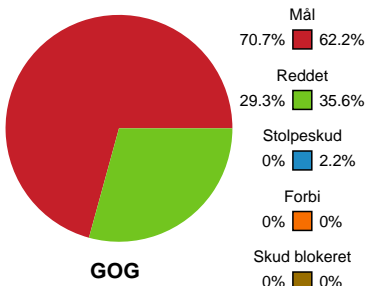

Fordeling af mål og skud

GOG - SAH - 32-28 (14-13)

Intet billede angivet

391492 / 22.05.2022, 16.00 / Phønix Tag Arena (Gudme) Hal 1 / HTH Herreligaen - Slutspil Pulje 1

Angrebet sluttede med:

Skuddene endte med: