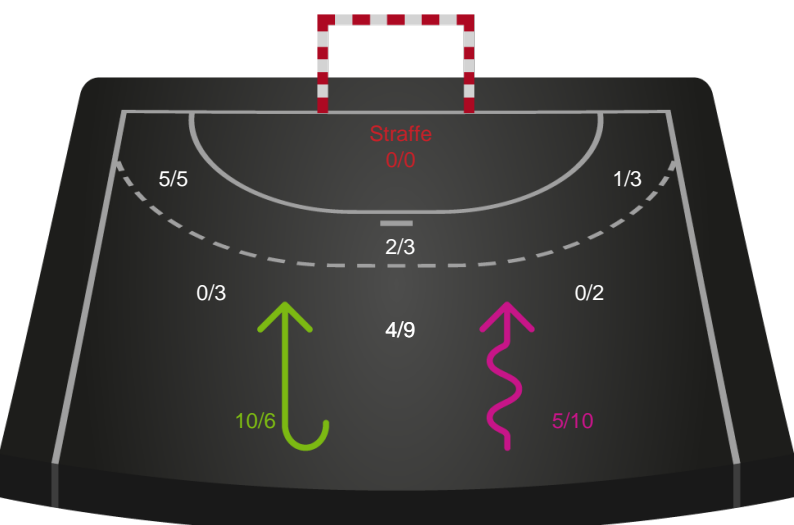

SAH

Skuddiagram