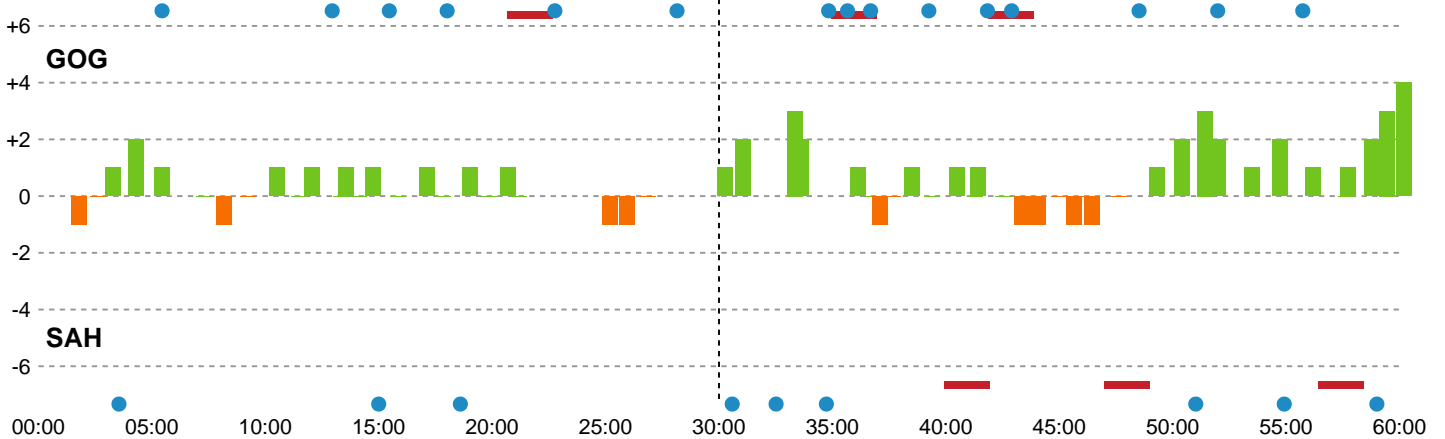

Teknisk fejl

2 min

Assist

Målforskel i løbet af kampen

Shotplot for Første halvleg

GOG - SAH - 32-28 (14-13)

391492 / 22.05.2022, 16.00 / Phønix Tag Arena (Gudme) Hal 1 / HTH Herreligaen - Slutspil Pulje 1

Inet billede angivet