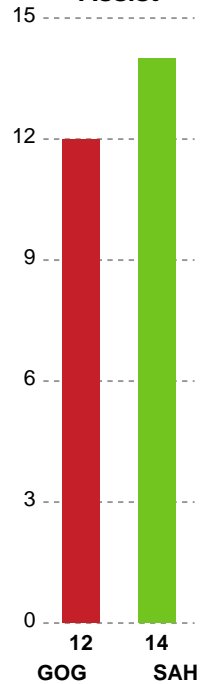

Fordeling af mål og skud

GOG - SAH - 32-28 (14-13)

Intet billede angivet

391492 / 22.05.2022, 16.00 / Phønix Tag Arena (Gudme) Hal 1 / HTH Herreligaen - Slutspil Pulje 1

Angrebet sluttede med:

Skuddene endte med:

Teknisk fejl

2 min

Assist

Målforskel i løbet af kampen

Shotplot for Første halvleg

GOG - SAH - 32-28 (14-13)

391492 / 22.05.2022, 16.00 / Phønix Tag Arena (Gudme) Hal 1 / HTH Herreligaen - Slutspil Pulje 1

Inet billede angivet