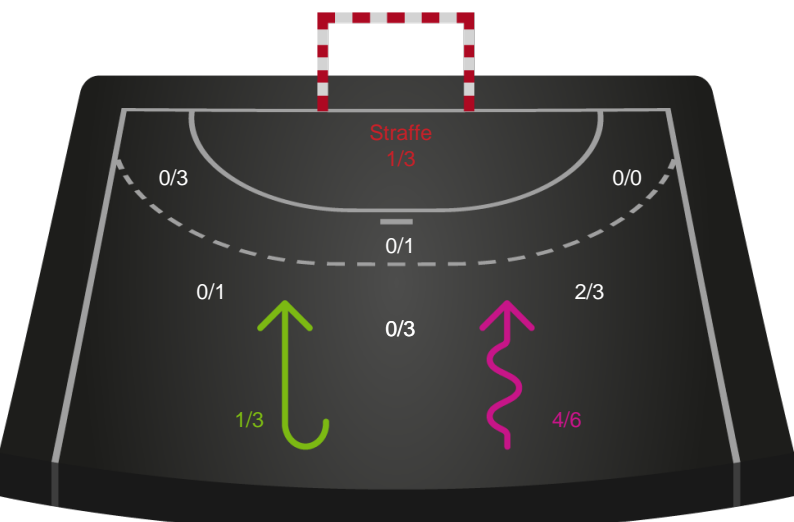

SAH

Redningsdiagram