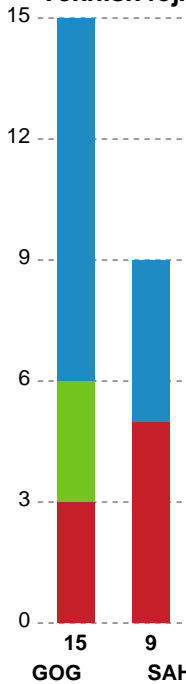

Markspillere

Nr	Navn	Mål/Skud	Straffe-mål/skud	Total Mål/Skud	Assist	Tilkendt straffe	Forårsagede straffe	Rødt kort	Tabt bold	Bold erob.	Fejl aflv.	Regelbrud	2min udvis.	MEP
2	Allan Toft HANSEN	0/0 0%	0/0 0%	0/0 0%	0	0	0	0	0	0	0	0	0	0
3	Hákun West Av TEIGUM	0/1 0%	0/0 0%	0/1 0%	0	0	0	0	0	0	0	0	0	-0.3
4	Lars SKAARUP	7/8 87.5%	0/0 0%	7/8 87.5%	0	0	0	0	0	1	0	0	0	5.25
5	Frederik ARNOLDSEN	1/1 100%	0/0 0%	1/1 100%	0	0	1	0	0	0	0	0	0	0.55
6	Kristian BONEFELD	1/3 33.33%	0/0 0%	1/3 33.33%	2	0	0	0	0	0	0	0	0	0.65
10	Lasse HØJGAARD	0/0 0%	0/0 0%	0/0 0%	0	0	0	0	0	0	0	0	0	0
11	Thomas ARNOLDSEN	4/7 57.14%	0/0 0%	4/7 57.14%	2	0	2	0	0	1	2	3	1	0.72
13	Lukas GOLLER	0/0 0%	0/0 0%	0/0 0%	0	0	0	0	0	0	0	0	0	0
14	Jon KATBALLE	1/3 33.33%	0/0 0%	1/3 33.33%	1	0	0	0	0	0	0	0	0	0.6
15	Mike HAACK	3/7 42.86%	0/0 0%	3/7 42.86%	0	0	0	0	0	0	0	0	0	1.09
19	Thor CHRISTENSEN	2/4 50%	0/0 0%	2/4 50%	0	0	0	0	0	0	0	2	2	-0.11
20	Morten BALLING	4/7 57.14%	0/0 0%	4/7 57.14%	4	0	0	0	0	0	0	0	0	3.25
21	Mathias SMED	2/3 66.67%	0/0 0%	2/3 66.67%	1	0	2	0	0	1	0	0	0	1.95
23	Morten Hempel JENSEN	2/7 28.57%	0/0 0%	2/7 28.57%	3	0	0	0	0	0	1	0	0	0.45

Fordeling af mål og skud

GOG - SAH - 32-28 (14-13)

Intet billede angivet

391492 / 22.05.2022, 16.00 / Phønix Tag Arena (Gudme) Hal 1 / HTH Herreligaen - Slutspil Pulje 1

Angrebet sluttede med:

Skuddene endte med:

Teknisk fejl

2 min

Assist

Målforskel i løbet af kampen

Shotplot for Første halvleg

GOG - SAH - 32-28 (14-13)

391492 / 22.05.2022, 16.00 / Phønix Tag Arena (Gudme) Hal 1 / HTH Herreligaen - Slutspil Pulje 1

Inet billede angivet