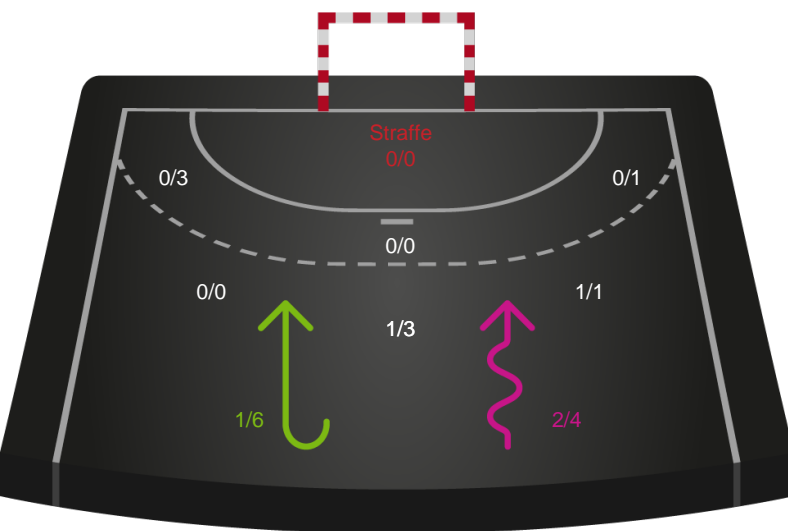

Shotplot for Første halvleg

GOG - SAH - 32-28 (14-13)

391492 / 22.05.2022, 16.00 / Phønix Tag Arena (Gudme) Hal 1 / HTH Herreligaen - Slutspil Pulje 1

Inet billede angivet

GOG

Redningsdiagram