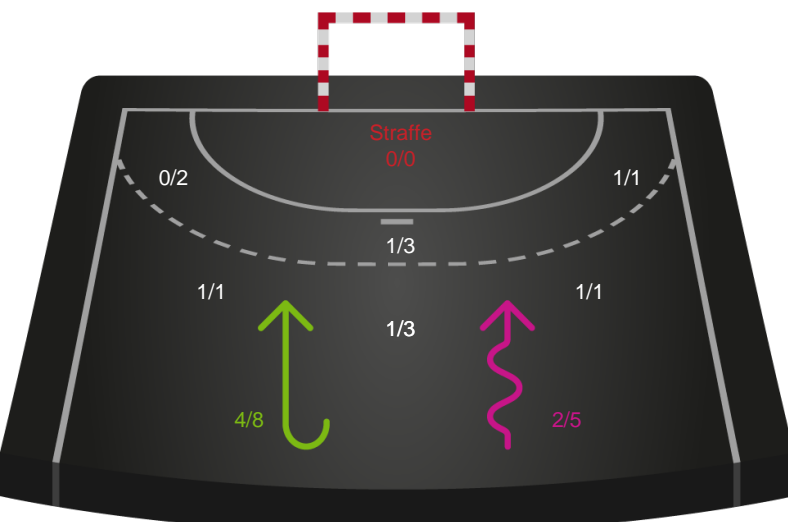

Shotplot for Anden halvleg

GOG - SAH - 32-28 (14-13)

391492 / 22.05.2022, 16.00 / Phønix Tag Arena (Gudme) Hal 1 / HTH Herreligaen - Slutspil Pulje 1

Intet billede angivet

GOG

Redningsdiagram

Kontra

Gennembrud