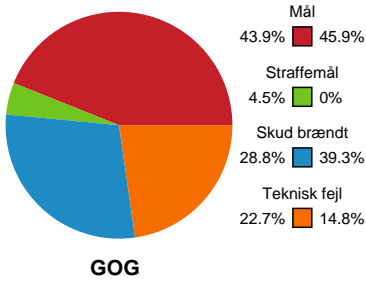

Fordeling af mål og skud

GOG - SAH - 32-28 (14-13)

Intet billede angivet

391492 / 22.05.2022, 16.00 / Phønix Tag Arena (Gudme) Hal 1 / HTH Herreligaen - Slutspil Pulje 1

Angrebet sluttede med:

Skuddene endte med: