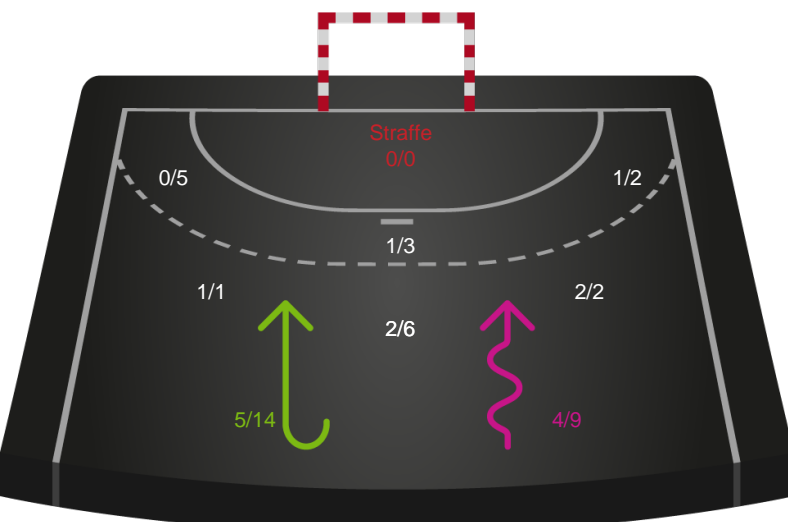

Shotplot for Total

GOG - SAH - 32-28 (14-13)

391492 / 22.05.2022, 16.00 / Phønix Tag Arena (Gudme) Hal 1 / HTH Herreligaen - Slutspil Pulje 1

Intet billede angivet

GOG

Redningsdiagram