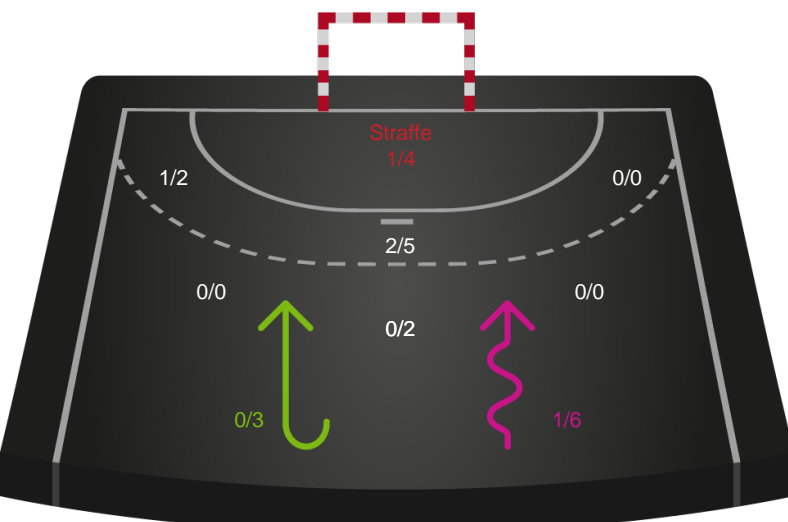

Shotplot for Anden halvleg

København Håndbold - Team Esbjerg - 22-34 (13-15)

521207 / 02.05.2023, 19.00 / Frederiksberg Opvisning / Kvindeligaen - Slutspil Pulje 2

Intet billede angivet

København Håndbold

Redningsdiagram