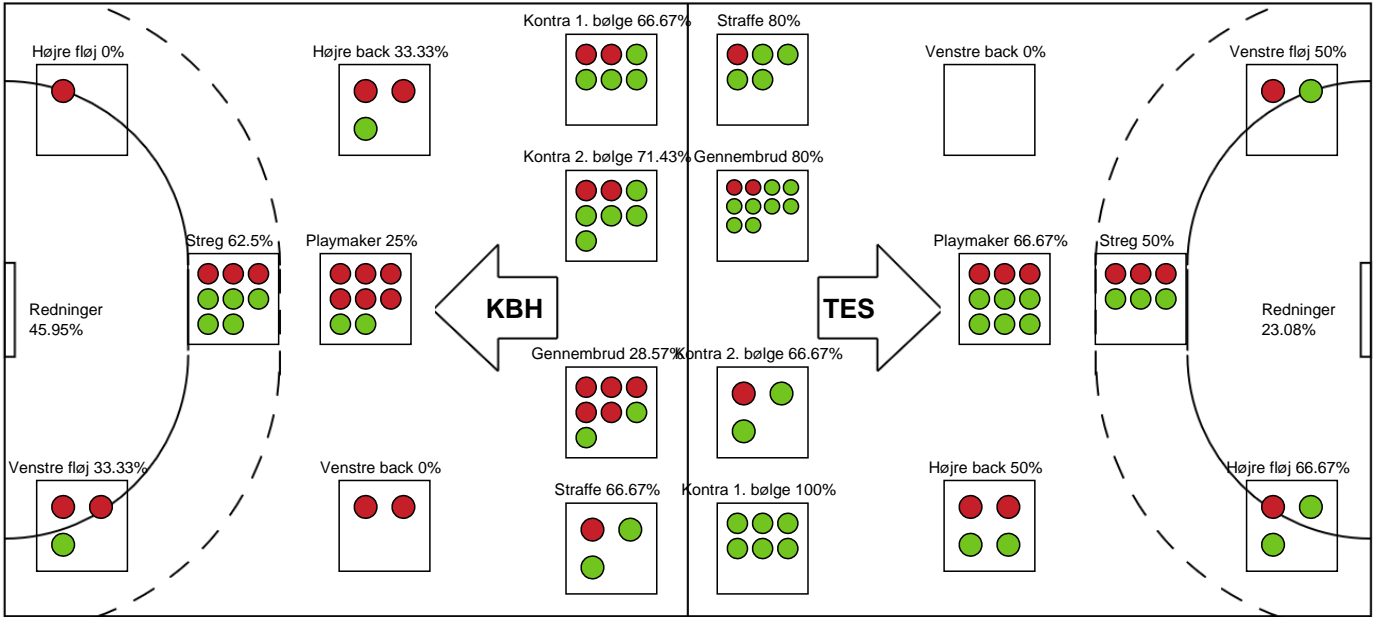

Fordeling af mål og skud

København Håndbold - Team Esbjerg - 22-34 (13-15)

Intet billede angivet

521207 / 02.05.2023, 19.00 / Frederiksberg Opvisning / Kvindeligaen - Slutspil Pulje 2