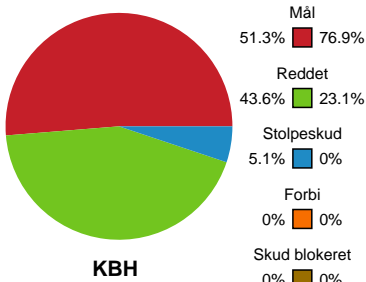

Skuddene endte med: