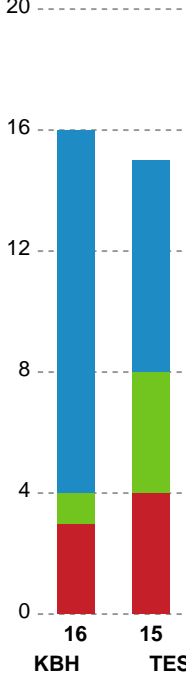

Teknisk fejl