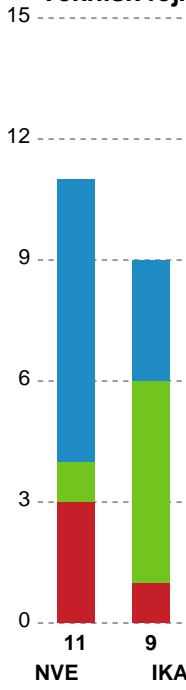

Teknisk fejl