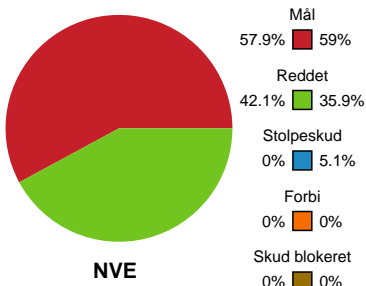

# Fordeling af mål og skud

## Nordvestjysk Elite - Ikast Håndbold - 25-28 (11-14)

Intet billede angivet

256261 / 18.02.2021, 18.30 / Gråkjær Arena - Holstebro / Bambusa Kvindeligaen - Grundspil

### Angrebet sluttede med:

### Skuddene endte med: