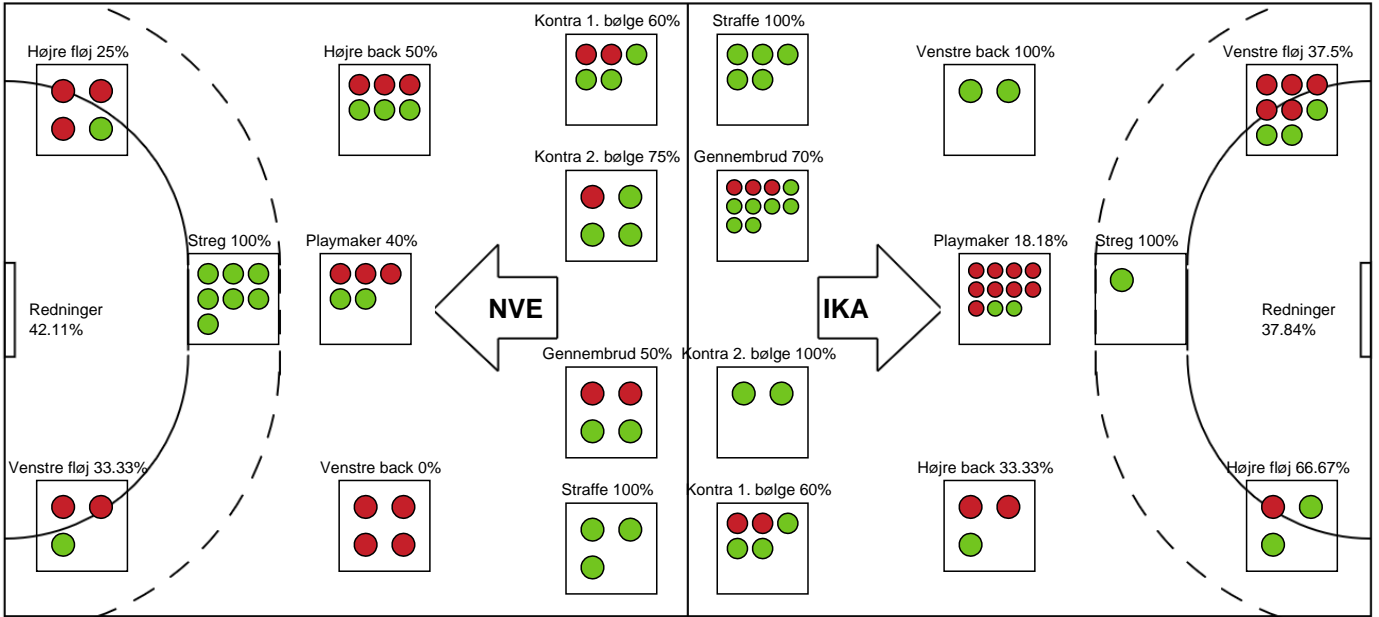

Fordeling af mål og skud

Nordvestjysk Elite - Ikast Håndbold - 25-28 (11-14)

Intet billede angivet

256261 / 18.02.2021, 18.30 / Gråkjær Arena - Holstebro / Bambusa Kvindeligaen - Grundspil