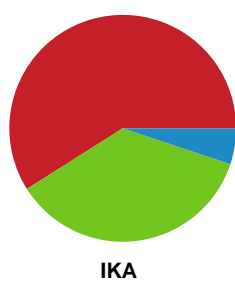

Skuddene endte med: