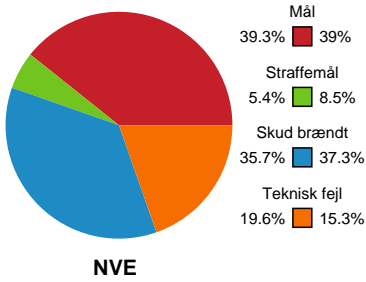

Angrebet sluttede med: