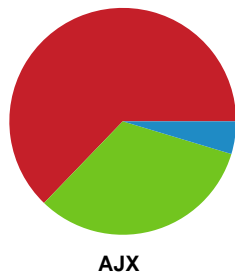

Fordeling af mål og skud

Silkeborg-Voel KFUM - Ajax København - 28-28 (17-16)

Intet billede angivet

458315 / 11.10.2022, 20.30 / JYSK Arena A / Kvindeligaen - Grundspil

Angrebet sluttede med:

Skuddene endte med:

Teknisk fejl

2 min

Assist

Målforskel i løbet af kampen

Shotplot for Første halvleg

Silkeborg-Voel KFUM - Ajax København - 28-28 (17-16)

458315 / 11.10.2022, 20.30 / JYSK Arena A / Kvindeligaen - Grundspil

Intet billede angivet