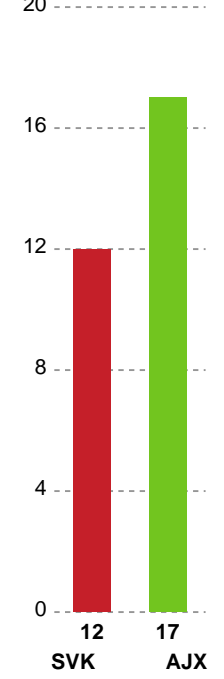

Fordeling af mål og skud

Silkeborg-Voel KFUM - Ajax København - 28-28 (17-16)

Intet billede angivet

458315 / 11.10.2022, 20.30 / JYSK Arena A / Kvindeligaen - Grundspil

Angrebet sluttede med:

Skuddene endte med:

Teknisk fejl

2 min

Assist

Målforskel i løbet af kampen

Shotplot for Første halvleg

Silkeborg-Voel KFUM - Ajax København - 28-28 (17-16)

458315 / 11.10.2022, 20.30 / JYSK Arena A / Kvindeligaen - Grundspil

Intet billede angivet