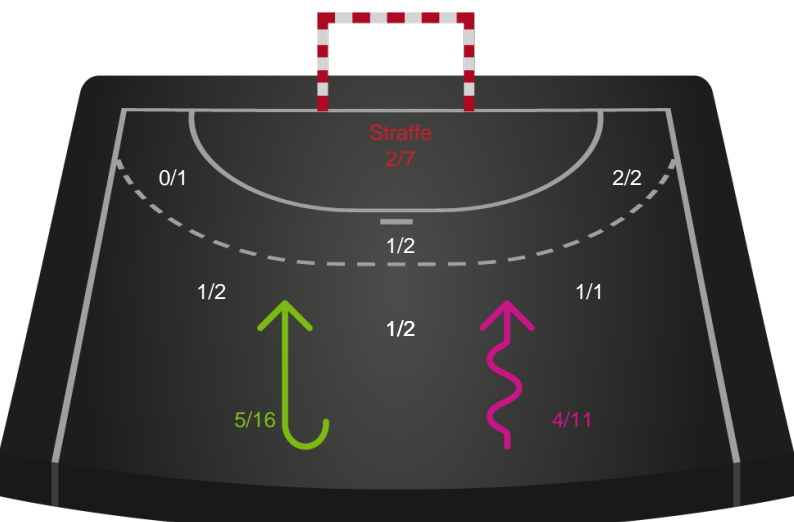

458315 / 11.10.2022, 20.30 / JYSK Arena A / Kvindeligaen - Grundspil

Intet billede angivet

Silkeborg-Voel KFUM

Redningsdiagram

Kontra

Gennembrud

Ajax København

Redningsdiagram