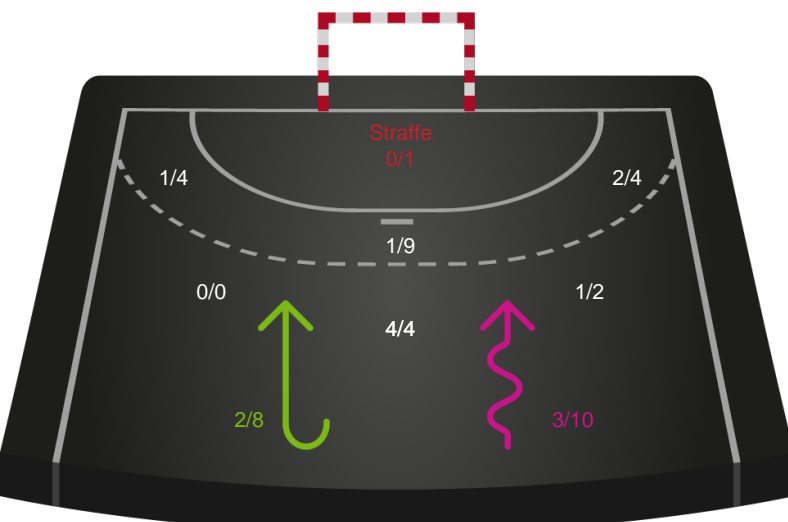

Shotplot for Total

Silkeborg-Voel KFUM - Ajax København - 28-28 (17-16)

458315 / 11.10.2022, 20.30 / JYSK Arena A / Kvindeligaen - Grundspil

Intet billede angivet

Silkeborg-Voel KFUM

Redningsdiagram