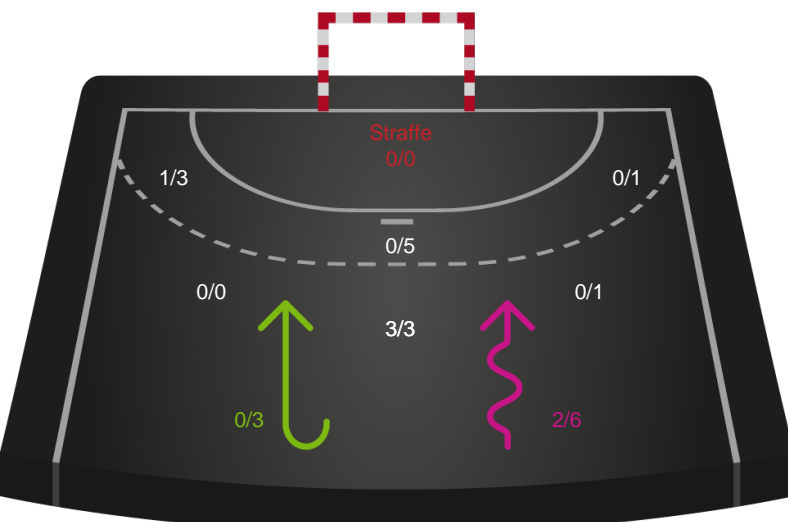

Shotplot for Første halvleg

Silkeborg-Voel KFUM - Ajax København - 28-28 (17-16)

458315 / 11.10.2022, 20.30 / JYSK Arena A / Kvindeligaen - Grundspil

Intet billede angivet

Silkeborg-Voel KFUM

Redningsdiagram