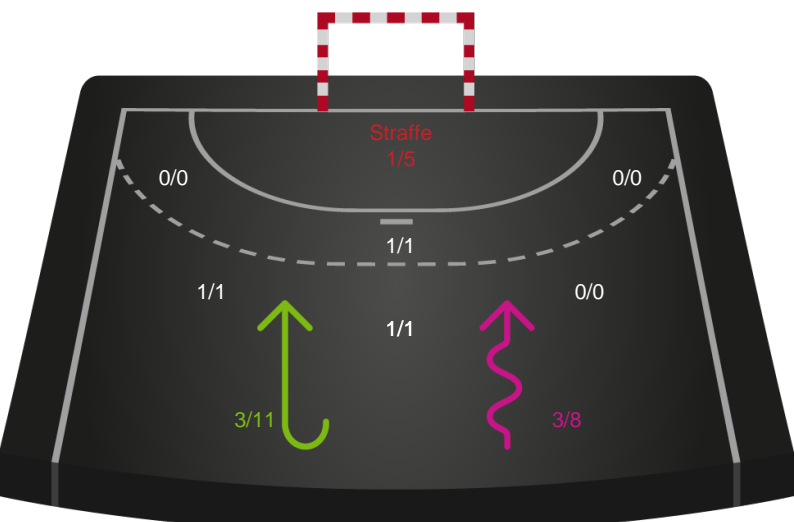

Ajax København

Redningsdiagram