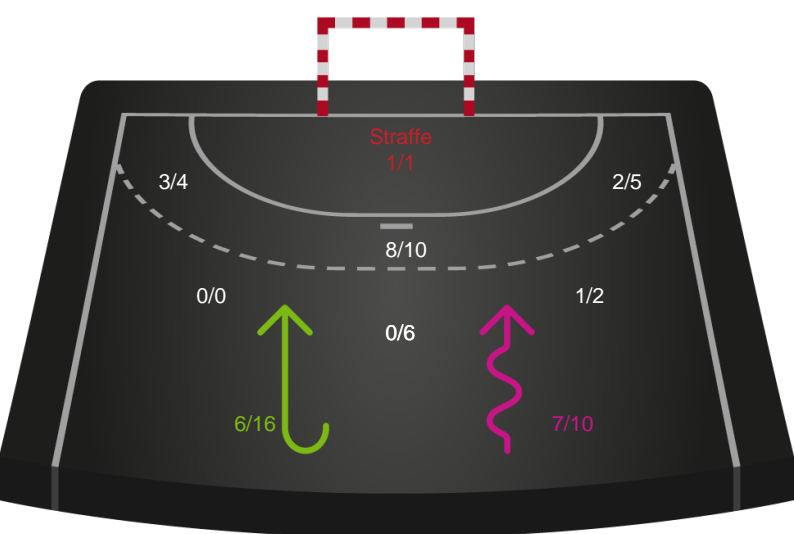

Kontra

Gennembrud

Hold statistik for Første halvleg

Silkeborg-Voel KFUM - Ajax København - 28-28 (17-16)

Inet billede angivet

458315 / 11.10.2022, 20.30 / JYSK Arena A / Kvindeligaen - Grundspil

Silkeborg-Voel KFUM		Ajax København
17	Mål i alt	16
13	Mål i alm. spil	16
4	Straffemål	0
6	Redninger i alt	10
6	Redninger i alm. spil	9
0	Strafferedninger	1
8	Kontramål	3
7	Assist	10
1	Fejlaflevering	5
2	Tabt bold	2
0	Regelfejl	1
3	Tekniske fejl i alt	8
0	Udvisninger	1
1	Team Time out	1
0	Gult kort	1
0	Direkte rødt kort	0
0	Blåt kort	0