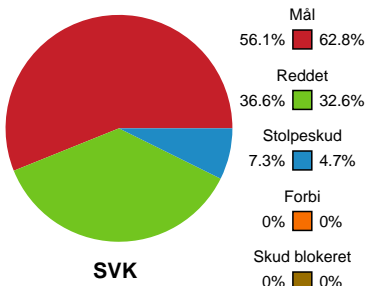

Fordeling af mål og skud

Silkeborg-Voel KFUM - Ajax København - 28-28 (17-16)

Intet billede angivet

458315 / 11.10.2022, 20.30 / JYSK Arena A / Kvindeligaen - Grundspil

Angrebet sluttede med:

Skuddene endte med:

Teknisk fejl

2 min

Assist

Målforskel i løbet af kampen

Shotplot for Første halvleg

Silkeborg-Voel KFUM - Ajax København - 28-28 (17-16)

458315 / 11.10.2022, 20.30 / JYSK Arena A / Kvindeligaen - Grundspil

Intet billede angivet