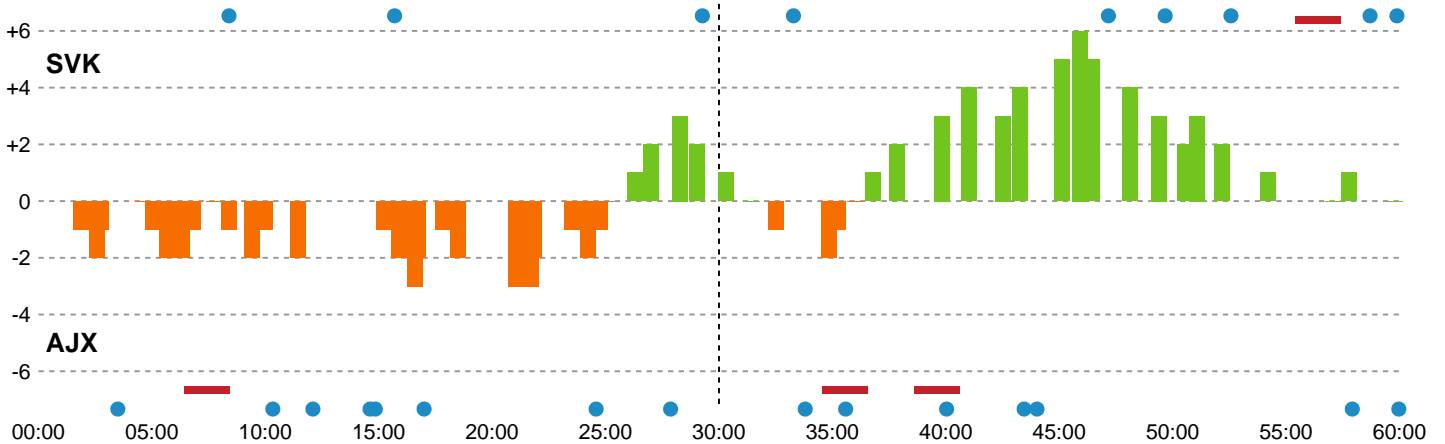

Fordeling af mål og skud

Silkeborg-Voel KFUM - Ajax København - 28-28 (17-16)

Intet billede angivet

458315 / 11.10.2022, 20.30 / JYSK Arena A / Kvindeligaen - Grundspil

Angrebet sluttede med:

Skuddene endte med:

Teknisk fejl

2 min

Assist

Målforskel i løbet af kampen

Shotplot for Første halvleg

Silkeborg-Voel KFUM - Ajax København - 28-28 (17-16)

458315 / 11.10.2022, 20.30 / JYSK Arena A / Kvindeligaen - Grundspil

Intet billede angivet