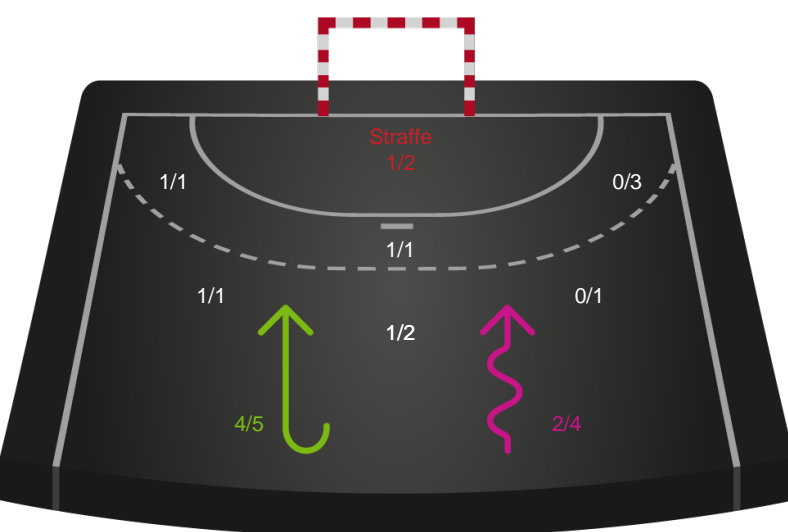

Silkeborg-Voel KFUM

Skuddiagram