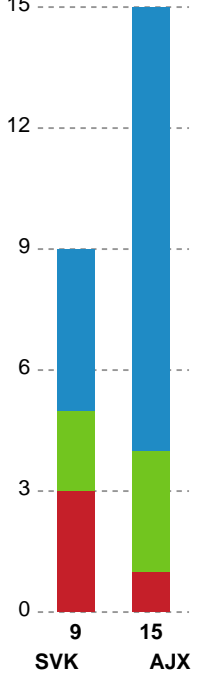

Fordeling af mål og skud

Silkeborg-Voel KFUM - Ajax København - 28-28 (17-16)

Intet billede angivet

458315 / 11.10.2022, 20.30 / JYSK Arena A / Kvindeligaen - Grundspil

Angrebet sluttede med:

Skuddene endte med:

Teknisk fejl

2 min

Assist

Målforskel i løbet af kampen

Shotplot for Første halvleg

Silkeborg-Voel KFUM - Ajax København - 28-28 (17-16)

458315 / 11.10.2022, 20.30 / JYSK Arena A / Kvindeligaen - Grundspil

Intet billede angivet