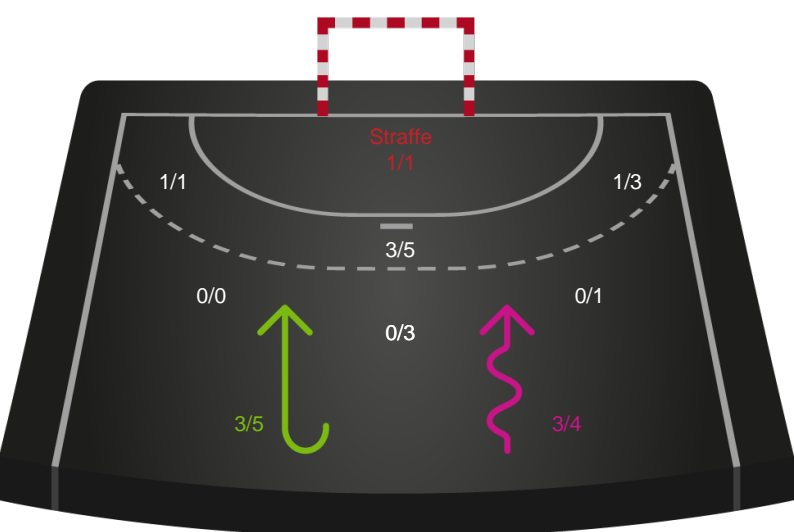

Ajax København

Skuddiagram