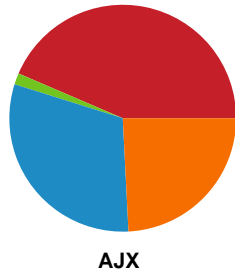

Fordeling af mål og skud

Silkeborg-Voel KFUM - Ajax København - 28-28 (17-16)

Intet billede angivet

458315 / 11.10.2022, 20.30 / JYSK Arena A / Kvindeligaen - Grundspil

Angrebet sluttede med:

Skuddene endte med:

Teknisk fejl

2 min

Assist

Målforskel i løbet af kampen

Shotplot for Første halvleg

Silkeborg-Voel KFUM - Ajax København - 28-28 (17-16)

458315 / 11.10.2022, 20.30 / JYSK Arena A / Kvindeligaen - Grundspil

Intet billede angivet