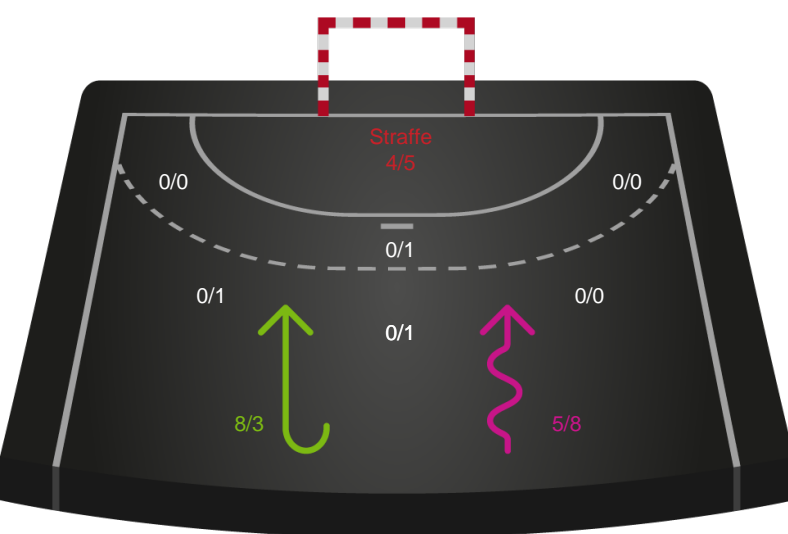

Silkeborg-Voel KFUM

Skuddiagram