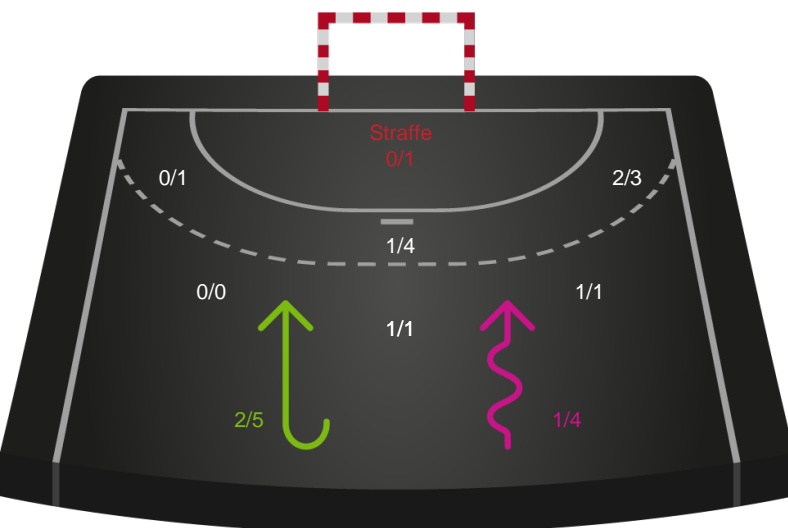

Shotplot for Anden halvleg

Silkeborg-Voel KFUM - Ajax København - 28-28 (17-16)

458315 / 11.10.2022, 20.30 / JYSK Arena A / Kvindeligaen - Grundspil

Intet billede angivet

Silkeborg-Voel KFUM

Redningsdiagram