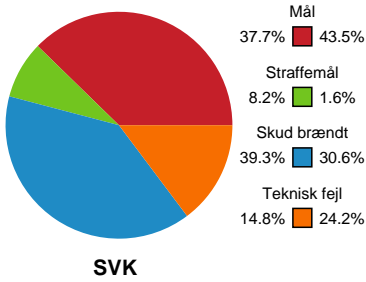

Fordeling af mål og skud

Silkeborg-Voel KFUM - Ajax København - 28-28 (17-16)

Intet billede angivet

458315 / 11.10.2022, 20.30 / JYSK Arena A / Kvindeligaen - Grundspil

Angrebet sluttede med:

Skuddene endte med:

Teknisk fejl

2 min

Assist

Målforskel i løbet af kampen

Shotplot for Første halvleg

Silkeborg-Voel KFUM - Ajax København - 28-28 (17-16)

458315 / 11.10.2022, 20.30 / JYSK Arena A / Kvindeligaen - Grundspil

Intet billede angivet