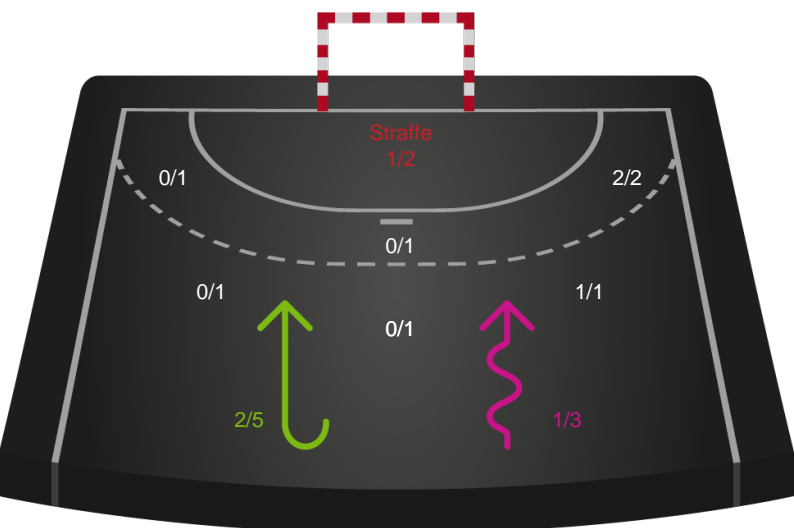

Ajax København

Redningsdiagram