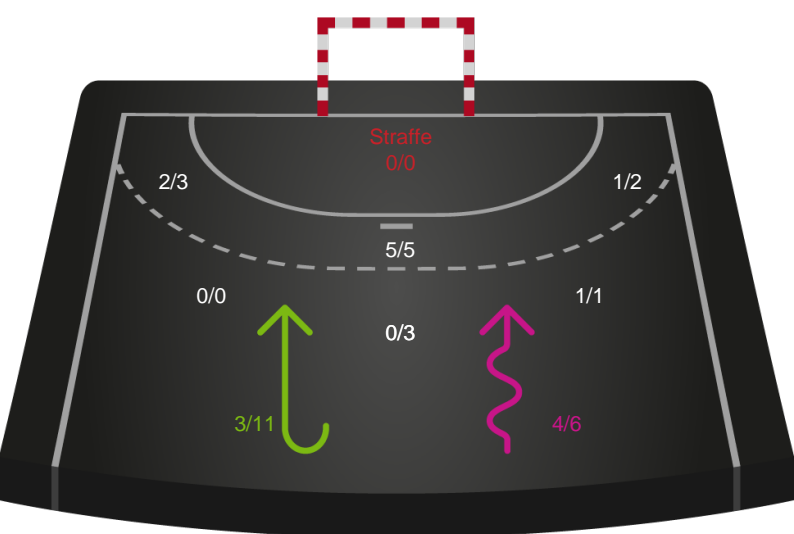

Ajax København

Skuddiagram