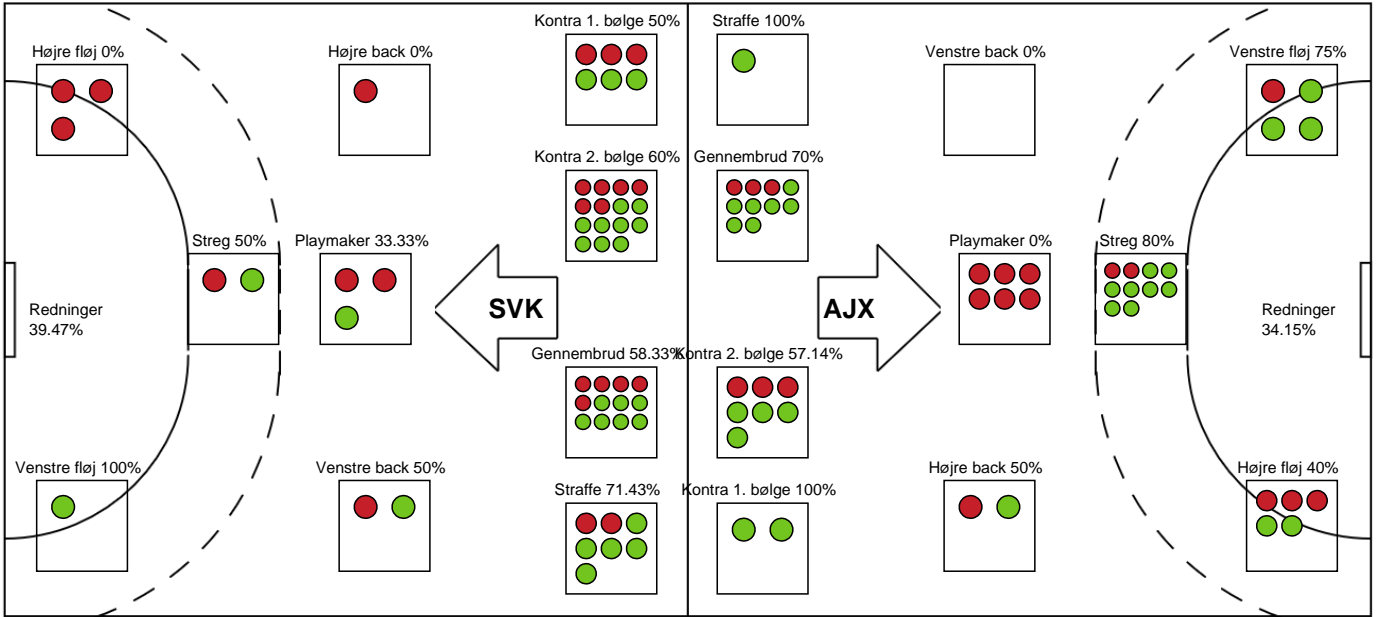

SPILLERSTATISTIK

Silkeborg-Voel KFUM - Ajax København - 28-28 (17-16)

458315 / 11.10.2022, 20.30 / JYSK Arena A / Kvindeligaen - Grundspil

Intet billede angivet

Ajax København

Målmænd

Nr	Navn	Redn/Skud	Straffe-Redn/skud	Total Redn/Skud	Mål imod	Skud forbi	Skud stolpe	Assist	Mål	Bold erob.	Fejl aflv.	Regelbrud	2 min udvis.	MEP
1	Sarah Nørklit LØNBORG	15/37 40.54%	2/6 33.33%	17/43 39.53%	26	2	3	1	0	0	1	0	0	5.09
12	Natasja CLAUSEN	0/0 0%	0/1 0%	0/1 0%	1	0	0	0	0	0	0	0	0	-0.1

Markspillere

Nr	Navn	Mål/Skud	Straffe-mål/skud	Total Mål/Skud	Assist	Tilkendt straffe	Forårsagede straffe	Rødt kort	Tabt bold	Bold erob.	Fejl aflv.	Regelbrud	2min udvis.	MEP
6	Chantal WICK	0/1 0%	0/0 0%	0/1 0%	2	0	2	0	0	0	0	0	0	-0.25
7	Simone PEDERSEN	2/4 50%	0/0 0%	2/4 50%	0	0	0	0	0	0	0	0	0	1.05
8	Suna Krossteig HANSEN	2/3 66.67%	0/0 0%	2/3 66.67%	3	0	0	0	1	0	2	0	0	0.85
11	Liv Sveinbjørnsdóttir POULSEN	0/1 0%	0/0 0%	0/1 0%	0	0	0	0	0	0	0	0	0	-0.28
15	Amanda Loft HANSEN	5/6 83.33%	0/0 0%	5/6 83.33%	1	0	0	0	0	0	0	0	0	3.85
17	Emma Kiellberg JØRGENSEN	1/1 100%	0/0 0%	1/1 100%	1	0	1	0	0	0	2	0	0	0.1
18	Rosa SCHMIDT	4/8 50%	0/0 0%	4/8 50%	0	0	2	0	0	0	0	0	2	1.08
21	Maja Eiberg JØRGENSEN	2/4 50%	0/0 0%	2/4 50%	3	1	1	0	1	0	3	0	0	0.67
22	Anne With JOHANSEN	4/6 66.67%	0/0 0%	4/6 66.67%	3	0	0	0	0	0	1	0	1	2.67
27	Anna GRUNDTVIG	5/6 83.33%	1/1 100%	6/7 85.71%	1	0	0	0	1	0	0	0	0	3.82
28	Cecilie SPECHT	2/4 50%	0/0 0%	2/4 50%	2	0	0	0	0	0	2	0	0	0.9
29	Amanda Marie POULSEN	0/2 0%	0/0 0%	0/2 0%	0	0	0	0	0	0	0	1	0	-0.75
34	Katrine JACOBSEN	0/0 0%	0/0 0%	0/0 0%	0	0	1	0	0	0	0	0	0	-0.2

Fordeling af mål og skud

Silkeborg-Voel KFUM - Ajax København - 28-28 (17-16)

Intet billede angivet

458315 / 11.10.2022, 20.30 / JYSK Arena A / Kvindeligaen - Grundspil

Angrebet sluttede med:

Skuddene endte med: