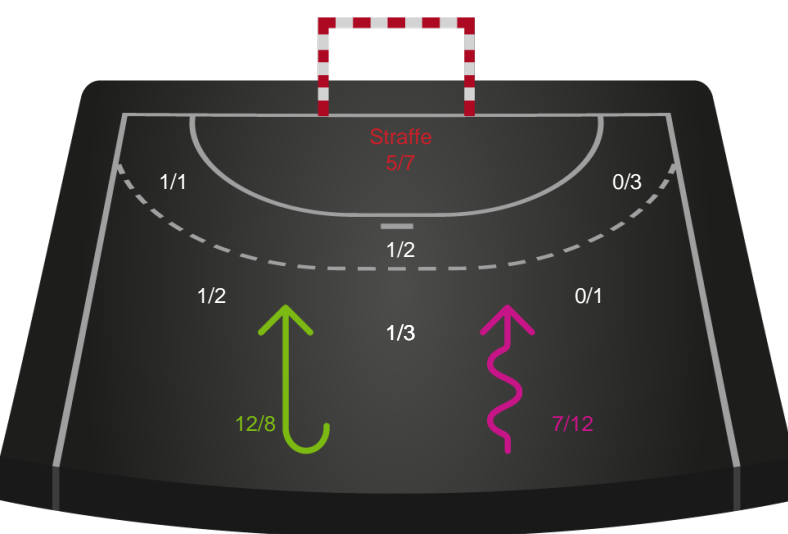

Silkeborg-Voel KFUM

Skuddiagram