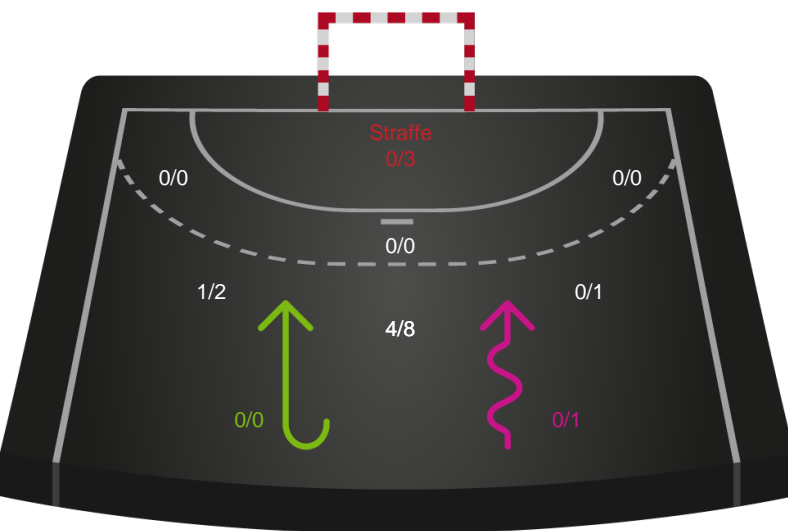

Shotplot for Første halvleg

Odense Håndbold - Nordvestjysk Elite - 34-19 (18-10)

326627 / 17.11.2021, 18.30 / Sydbank Arena / Bambusa Kvindeligaen - Grundspil

Intet billede angivet

Odense Håndbold

Redningsdiagram