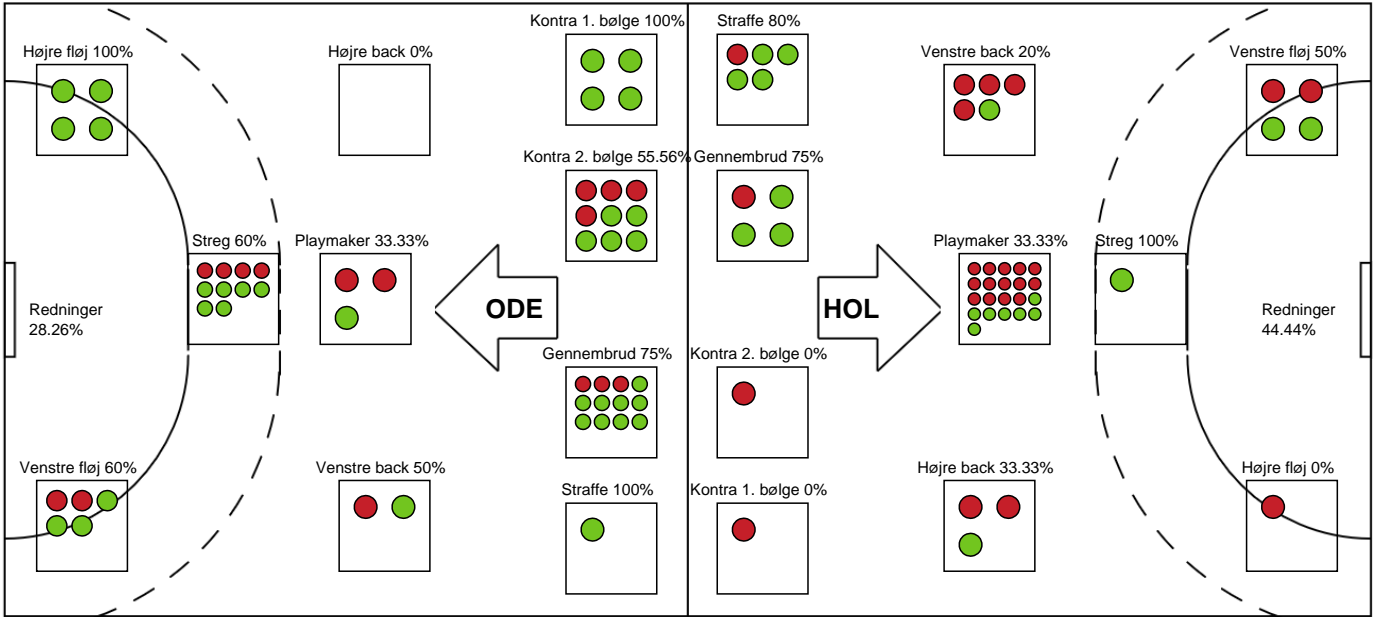

Markspillere

Nr	Navn	Mål/Skud	Straffe-mål/skud	Total Mål/Skud	Assist	Tilkendt straffe	Forårsagede straffe	Rødt kort	Tabt bold	Bold erob.	Fejl aflv.	Regelbrud	2min udvis.	MEP
2	Mathilde Høy TROELSEN	4/10 40%	0/0 0%	4/10 40%	1	2	0	0	0	0	1	1	0	2.19
3	Nanna Løvig RASMUSSEN	0/0 0%	0/0 0%	0/0 0%	0	0	0	0	0	0	0	0	0	0
5	Tea THOMASSEN	0/2 0%	0/0 0%	0/2 0%	0	1	0	0	0	0	0	0	0	0.02
7	Jenny Helen CARLSON	3/8 37.5%	0/0 0%	3/8 37.5%	2	1	0	0	0	0	2	0	0	1.47
9	Hanne Trangeled NIELSEN	0/0 0%	0/0 0%	0/0 0%	0	0	0	0	0	0	0	0	0	0
10	Mathilde HYLLEBERG	1/3 33.33%	1/1 100%	2/4 50%	0	0	0	0	0	1	0	1	0	0.75
13	Julie GANTZEL	1/1 100%	0/0 0%	1/1 100%	1	0	1	0	0	1	0	1	1	0.57
17	Emilie Bastrup BERTELSEN	1/3 33.33%	0/0 0%	1/3 33.33%	0	0	0	0	0	0	0	0	0	0.07
18	Melina KRISTENSEN	0/0 0%	0/0 0%	0/0 0%	0	0	0	0	0	0	0	0	0	0
21	Maja Edling LAURITSEN	0/1 0%	3/4 75%	3/5 60%	0	0	0	0	0	0	0	0	0	0.62
23	Sofie Brems ØSTERGAARD	0/1 0%	0/0 0%	0/1 0%	0	0	0	0	0	0	0	0	0	-0.28
27	Emma LAURSEN	2/4 50%	0/0 0%	2/4 50%	0	1	0	0	1	0	2	0	0	0.47
31	Andrea West BENDTSEN	3/8 37.5%	0/0 0%	3/8 37.5%	0	0	0	0	0	0	1	0	1	0.67

Fordeling af mål og skud

Odense Håndbold - Holstebro Håndbold - 34-19 (18-10)

Intet billede angivet

326627 / 17.11.2021, 18.30 / Sydbank Arena / Bambusa Kvindeligaen - Kvindeligaen Grundspil

Angrebet sluttede med: