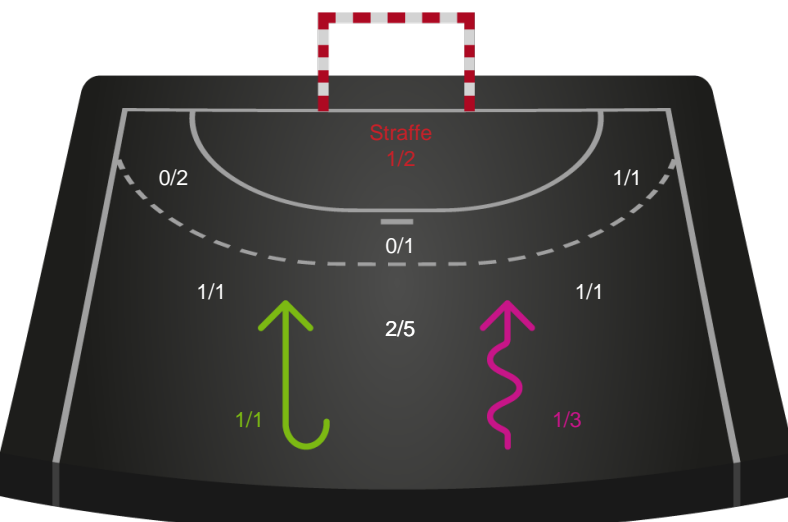

Shotplot for Anden halvleg

Odense Håndbold - Holstebro Håndbold - 34-19 (18-10)

326627 / 17.11.2021, 18.30 / Sydbank Arena / Bambusa Kvindeligaen - Kvindeligaen Grundspil

Intet billede angivet

Odense Håndbold

Redningsdiagram