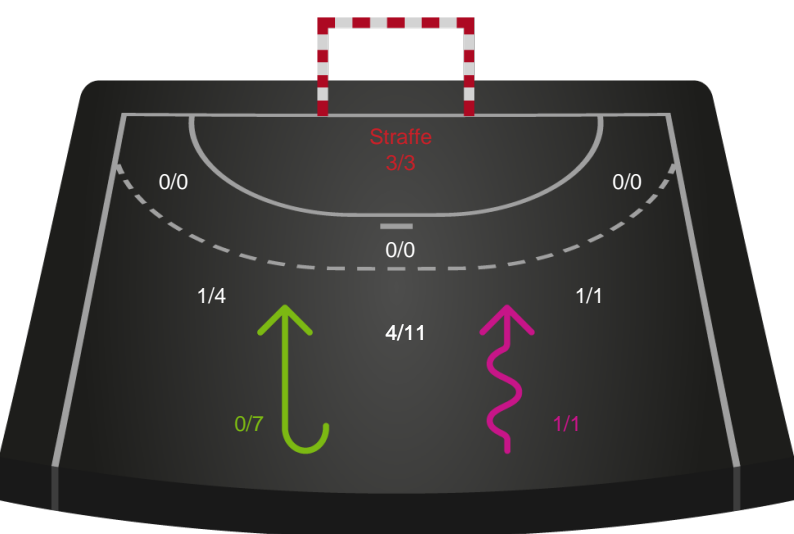

Nordvestjysk Elite

Skuddiagram