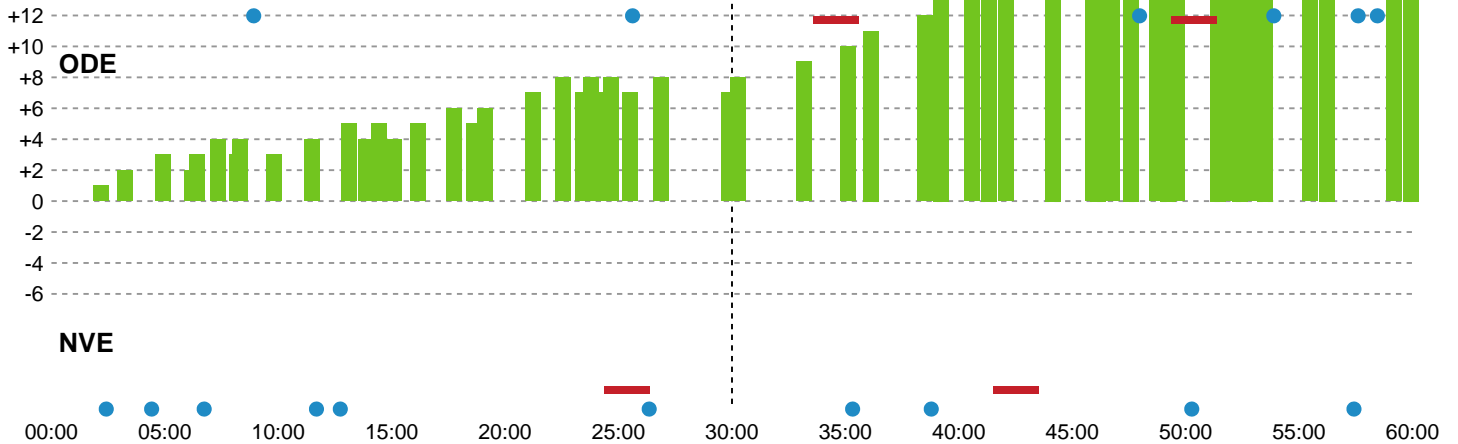

Fordeling af mål og skud

Odense Håndbold - Nordvestjysk Elite - 34-19 (18-10)

Intet billede angivet

326627 / 17.11.2021, 18.30 / Sydbank Arena / Bambusa Kvindeligaen - Grundspil

Angrebet sluttede med:

Skuddene endte med:

Teknisk fejl

2 min

Assist

Regelbrud
Tabt bold
Fejlaflevering

Målforskel i løbet af kampen

Shotplot for Første halvleg

Odense Håndbold - Nordvestjysk Elite - 34-19 (18-10)

326627 / 17.11.2021, 18.30 / Sydbank Arena / Bambusa Kvindeligaen - Grundspil

Intet billede angivet

Odense Håndbold

Redningsdiagram

Kontra

Gennembrud

Nordvestjysk Elite

Redningsdiagram

Kontra