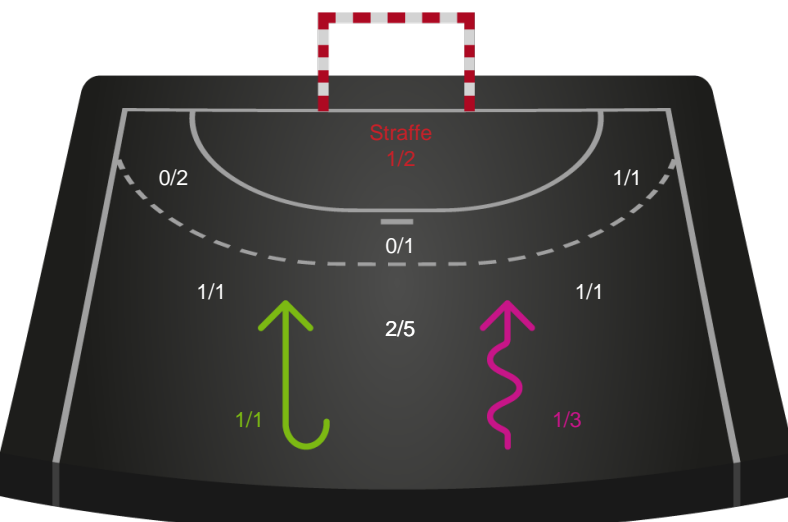

Shotplot for Anden halvleg

Odense Håndbold - Nordvestjysk Elite - 34-19 (18-10)

326627 / 17.11.2021, 18.30 / Sydbank Arena / Bambusa Kvindeligaen - Grundspil

Intet billede angivet

Odense Håndbold

Redningsdiagram