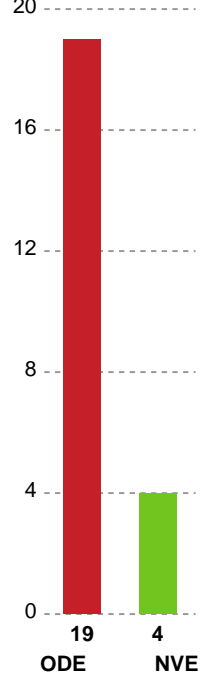

Markspillere

Nr	Navn	Mål/Skud	Straffe-mål/skud	Total Mål/Skud	Assist	Tilkendt straffe	Forårsagede straffe	Rødt kort	Tabt bold	Bold erob.	Fejl aflv.	Regelbrud	2min udvis.	MEP
2	Mathilde Høy TROELSEN	4/10 40%	0/0 0%	4/10 40%	1	2	0	0	0	0	1	1	0	2.19
3	Nanna Løvig RASMUSSEN	0/0 0%	0/0 0%	0/0 0%	0	0	0	0	0	0	0	0	0	0
5	Tea THOMASSEN	0/2 0%	0/0 0%	0/2 0%	0	1	0	0	0	0	0	0	0	0.02
7	Jenny Helen CARLSON	3/8 37.5%	0/0 0%	3/8 37.5%	2	1	0	0	0	0	2	0	0	1.47
9	Hanne Trangeled NIELSEN	0/0 0%	0/0 0%	0/0 0%	0	0	0	0	0	0	0	0	0	0
10	Mathilde HYLLEBERG	1/3 33.33%	1/1 100%	2/4 50%	0	0	0	0	0	1	0	1	0	0.75
13	Julie GANTZEL	1/1 100%	0/0 0%	1/1 100%	1	0	1	0	0	1	0	1	1	0.57
17	Emilie Bastrup BERTELSEN	1/3 33.33%	0/0 0%	1/3 33.33%	0	0	0	0	0	0	0	0	0	0.07
18	Melina KRISTENSEN	0/0 0%	0/0 0%	0/0 0%	0	0	0	0	0	0	0	0	0	0
21	Maja Edling LAURITSEN	0/1 0%	3/4 75%	3/5 60%	0	0	0	0	0	0	0	0	0	0.62
23	Sofie Brems ØSTERGAARD	0/1 0%	0/0 0%	0/1 0%	0	0	0	0	0	0	0	0	0	-0.28
27	Emma LAURSEN	2/4 50%	0/0 0%	2/4 50%	0	1	0	0	1	0	2	0	0	0.47
31	Andrea West BENDTSEN	3/8 37.5%	0/0 0%	3/8 37.5%	0	0	0	0	0	0	1	0	1	0.67

Fordeling af mål og skud

Odense Håndbold - Nordvestjysk Elite - 34-19 (18-10)

Intet billede angivet

326627 / 17.11.2021, 18.30 / Sydbank Arena / Bambusa Kvindeligaen - Grundspil

Angrebet sluttede med:

Skuddene endte med:

Teknisk fejl

2 min

Assist

Regelbrud
Tabt bold
Fejlaflevering

Målforskel i løbet af kampen

Shotplot for Første halvleg

Odense Håndbold - Nordvestjysk Elite - 34-19 (18-10)

326627 / 17.11.2021, 18.30 / Sydbank Arena / Bambusa Kvindeligaen - Grundspil