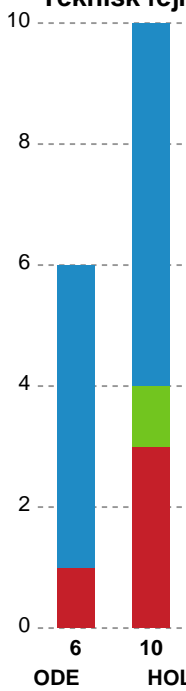

Markspillere

Nr	Navn	Mål/Skud	Straffe-mål/skud	Total Mål/Skud	Assist	Tilkendt straffe	Forårsagede straffe	Rødt kort	Tabt bold	Bold erob.	Fejl aflv.	Regelbrud	2min udvis.	MEP
2	Mathilde Høy TROELSEN	4/10 40%	0/0 0%	4/10 40%	1	2	0	0	0	0	1	1	0	2.19
3	Nanna Løvig RASMUSSEN	0/0 0%	0/0 0%	0/0 0%	0	0	0	0	0	0	0	0	0	0
5	Tea THOMASSEN	0/2 0%	0/0 0%	0/2 0%	0	1	0	0	0	0	0	0	0	0.02
7	Jenny Helen CARLSON	3/8 37.5%	0/0 0%	3/8 37.5%	2	1	0	0	0	0	2	0	0	1.47
9	Hanne Trangeled NIELSEN	0/0 0%	0/0 0%	0/0 0%	0	0	0	0	0	0	0	0	0	0
10	Mathilde HYLLEBERG	1/3 33.33%	1/1 100%	2/4 50%	0	0	0	0	0	1	0	1	0	0.75
13	Julie GANTZEL	1/1 100%	0/0 0%	1/1 100%	1	0	1	0	0	1	0	1	1	0.57
17	Emilie Bastrup BERTELSEN	1/3 33.33%	0/0 0%	1/3 33.33%	0	0	0	0	0	0	0	0	0	0.07
18	Melina KRISTENSEN	0/0 0%	0/0 0%	0/0 0%	0	0	0	0	0	0	0	0	0	0
21	Maja Edling LAURITSEN	0/1 0%	3/4 75%	3/5 60%	0	0	0	0	0	0	0	0	0	0.62
23	Sofie Brems ØSTERGAARD	0/1 0%	0/0 0%	0/1 0%	0	0	0	0	0	0	0	0	0	-0.28
27	Emma LAURSEN	2/4 50%	0/0 0%	2/4 50%	0	1	0	0	1	0	2	0	0	0.47
31	Andrea West BENDTSEN	3/8 37.5%	0/0 0%	3/8 37.5%	0	0	0	0	0	0	1	0	1	0.67

Fordeling af mål og skud

Odense Håndbold - Holstebro Håndbold - 34-19 (18-10)

Intet billede angivet

326627 / 17.11.2021, 18.30 / Sydbank Arena / Bambusa Kvindeligaen - Kvindeligaen Grundspil

Angrebet sluttede med:

Skuddene endte med:

Teknisk fejl

2 min

Assist

Målforskel i løbet af kampen

Shotplot for Første halvleg

Odense Håndbold - Holstebro Håndbold - 34-19 (18-10)

326627 / 17.11.2021, 18.30 / Sydbank Arena / Bambusa Kvindeligaen - Kvindeligaen Grundspil