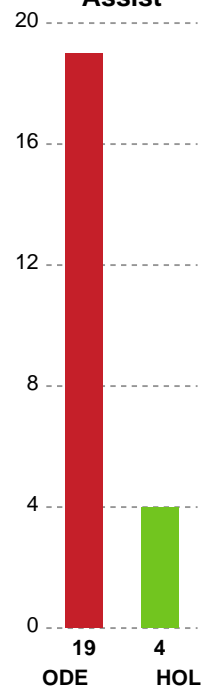

Fordeling af mål og skud

Odense Håndbold - Holstebro Håndbold - 34-19 (18-10)

Intet billede angivet

326627 / 17.11.2021, 18.30 / Sydbank Arena / Bambusa Kvindeligaen - Kvindeligaen Grundspil

Angrebet sluttede med:

Skuddene endte med:

Teknisk fejl

2 min

Assist

Målforskel i løbet af kampen

Shotplot for Første halvleg

Odense Håndbold - Holstebro Håndbold - 34-19 (18-10)

326627 / 17.11.2021, 18.30 / Sydbank Arena / Bambusa Kvindeligaen - Kvindeligaen Grundspil