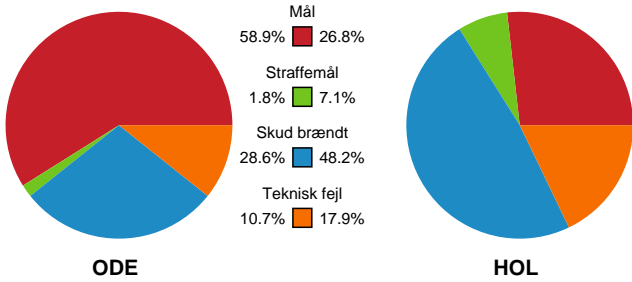

Fordeling af mål og skud

Odense Håndbold - Holstebro Håndbold - 34-19 (18-10)

Intet billede angivet

326627 / 17.11.2021, 18.30 / Sydbank Arena / Bambusa Kvindeligaen - Kvindeligaen Grundspil

Angrebet sluttede med: