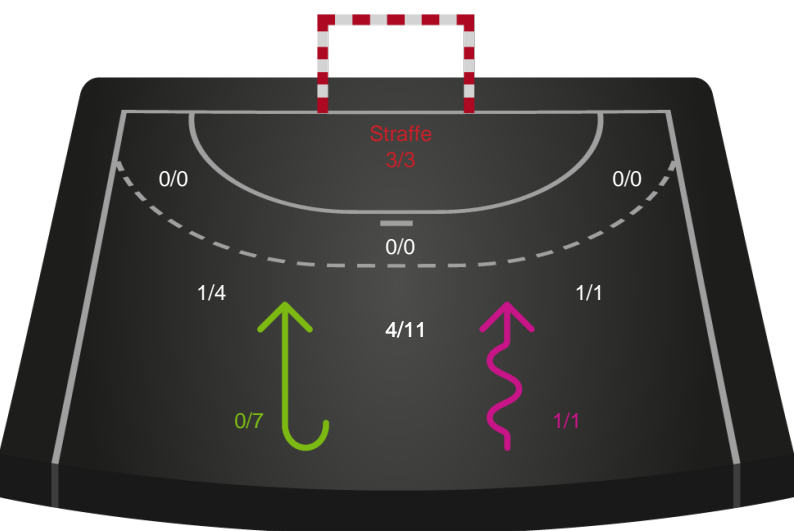

Gennembrud

Odense Håndbold

Skuddiagram

Kontra

Gennembrud

Holstebro Håndbold

Skuddiagram

Kontra

Gennembrud

Shotplot for Anden halvleg

Odense Håndbold - Holstebro Håndbold - 34-19 (18-10)

326627 / 17.11.2021, 18.30 / Sydbank Arena / Bambusa Kvindeligaen - Kvindeligaen Grundspil

Intet billede angivet

Odense Håndbold