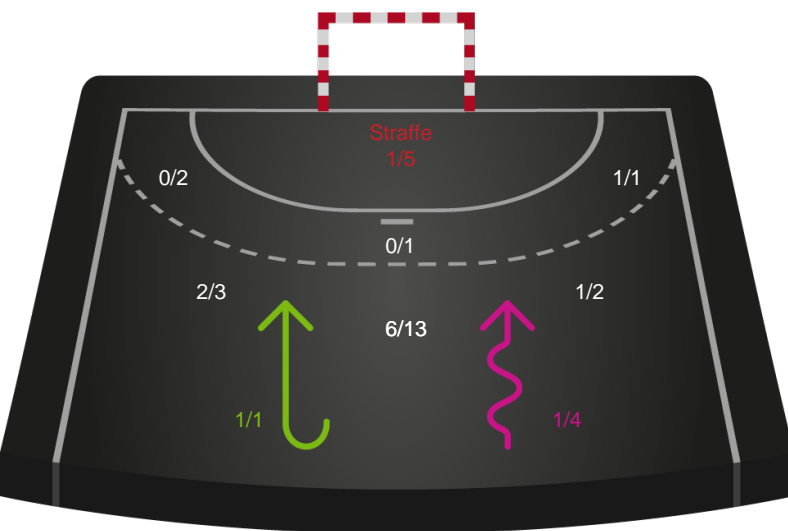

Skuddiagram

Kontra

Gennembrud

Holstebro Håndbold

Skuddiagram

Kontra

Gennembrud

Shotplot for Total

Odense Håndbold - Holstebro Håndbold - 34-19 (18-10)

326627 / 17.11.2021, 18.30 / Sydbank Arena / Bambusa Kvindeligaen - Kvindeligaen Grundspil

Intet billede angivet

Odense Håndbold

Redningsdiagram

Kontra

Gennembrud