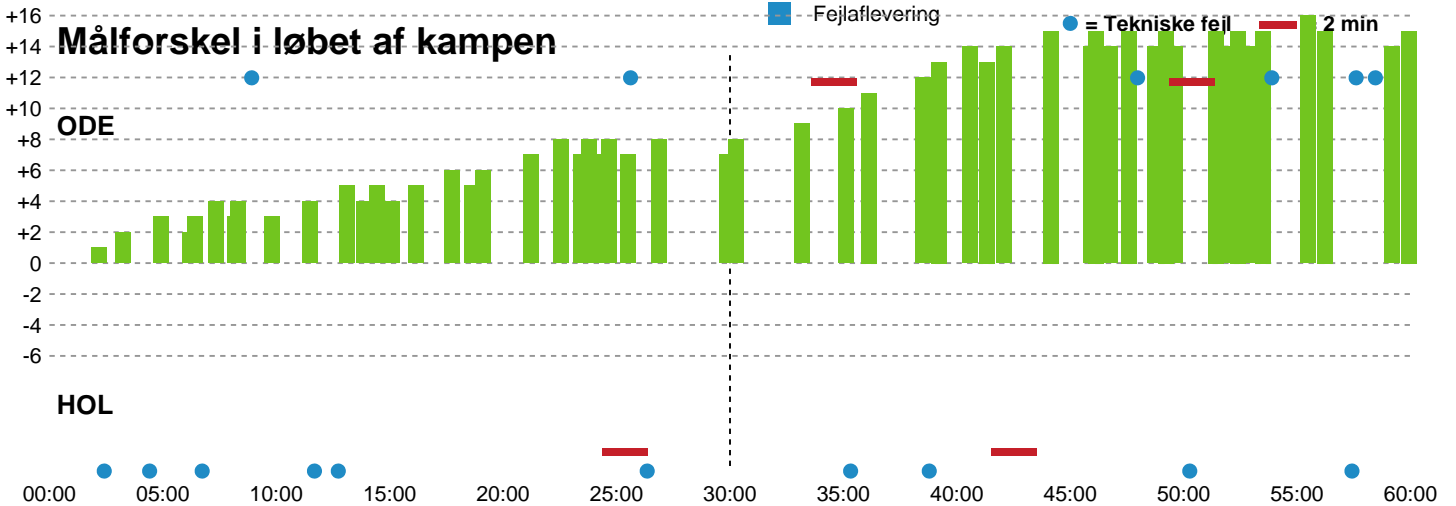

Fordeling af mål og skud

Odense Håndbold - Holstebro Håndbold - 34-19 (18-10)

Intet billede angivet

326627 / 17.11.2021, 18.30 / Sydbank Arena / Bambusa Kvindeligaen - Kvindeligaen Grundspil

Angrebet sluttede med:

Skuddene endte med:

Teknisk fejl

2 min

Assist

Målforskel i løbet af kampen

Shotplot for Første halvleg

Odense Håndbold - Holstebro Håndbold - 34-19 (18-10)

326627 / 17.11.2021, 18.30 / Sydbank Arena / Bambusa Kvindeligaen - Kvindeligaen Grundspil