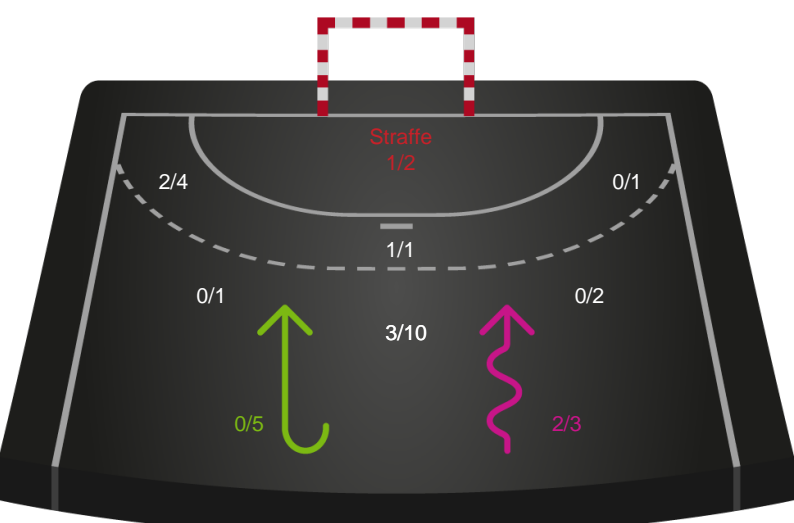

Skuddiagram

Kontra

Gennembrud

Holstebro Håndbold

Skuddiagram

Kontra

Gennembrud

Shotplot for Total

Odense Håndbold - Holstebro Håndbold - 34-19 (18-10)

326627 / 17.11.2021, 18.30 / Sydbank Arena / Bambusa Kvindeligaen - Kvindeligaen Grundspil

Intet billede angivet

Odense Håndbold

Redningsdiagram

Kontra

Gennembrud