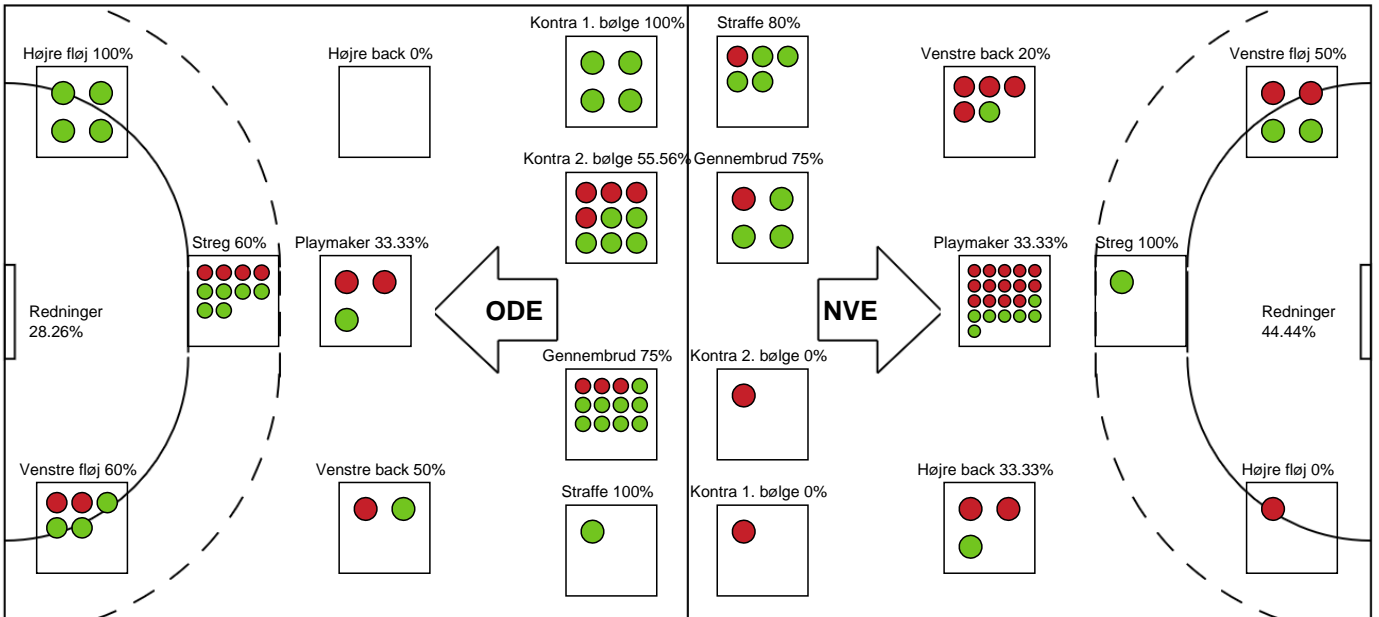

SPILLERSTATISTIK

Odense Håndbold - Nordvestjysk Elite - 34-19 (18-10)

326627 / 17.11.2021, 18.30 / Sydbank Arena / Bambusa Kvindeligaen - Grundspil

Inet billede angivet

Nordvestjysk Elite

Målmænd

Nr	Navn	Redn/Skud	Straffe-Redn/skud	Total Redn/Skud	Mål imod	Skud forbi	Skud stolpe	Assist	Mål	Bold erob.	Fejl aflv.	Regelbrud	2 min udvis.	MEP
12	Sophie MOTH	13/45 28.89%	0/1 0%	13/46 28.26%	33	1	1	0	0	0	0	0	0	0.94

Markspillere

Nr	Navn	Mål/Skud	Straffe-mål/skud	Total Mål/Skud	Assist	Tilkendt straffe	Forårsagede straffe	Rødt kort	Tabt bold	Bold erob.	Fejl aflv.	Regelbrud	2min udvis.	MEP
2	Mathilde Høy TROELSEN	4/10 40%	0/0 0%	4/10 40%	1	2	0	0	0	0	1	1	0	2.19
3	Nanna Løvig RASMUSSEN	0/0 0%	0/0 0%	0/0 0%	0	0	0	0	0	0	0	0	0	0
5	Tea THOMASSEN	0/2 0%	0/0 0%	0/2 0%	0	1	0	0	0	0	0	0	0	0.02
7	Jenny Helen CARLSON	3/8 37.5%	0/0 0%	3/8 37.5%	2	1	0	0	0	0	2	0	0	1.47
9	Hanne Trangeled NIELSEN	0/0 0%	0/0 0%	0/0 0%	0	0	0	0	0	0	0	0	0	0
10	Mathilde HYLLEBERG	1/3 33.33%	1/1 100%	2/4 50%	0	0	0	0	0	1	0	1	0	0.75
13	Julie GANTZEL	1/1 100%	0/0 0%	1/1 100%	1	0	1	0	0	1	0	1	1	0.57
17	Emilie Bastrup BERTELSEN	1/3 33.33%	0/0 0%	1/3 33.33%	0	0	0	0	0	0	0	0	0	0.07
18	Melina KRISTENSEN	0/0 0%	0/0 0%	0/0 0%	0	0	0	0	0	0	0	0	0	0
21	Maja Edling LAURITSEN	0/1 0%	3/4 75%	3/5 60%	0	0	0	0	0	0	0	0	0	0.62
23	Sofie Brems ØSTERGAARD	0/1 0%	0/0 0%	0/1 0%	0	0	0	0	0	0	0	0	0	-0.28
27	Emma LAURSEN	2/4 50%	0/0 0%	2/4 50%	0	1	0	0	1	0	2	0	0	0.47
31	Andrea West BENDTSEN	3/8 37.5%	0/0 0%	3/8 37.5%	0	0	0	0	0	0	1	0	1	0.67

Fordeling af mål og skud

Odense Håndbold - Nordvestjysk Elite - 34-19 (18-10)

Intet billede angivet

326627 / 17.11.2021, 18.30 / Sydbank Arena / Bambusa Kvindeligaen - Grundspil

Angrebet sluttede med:

Skuddene endte med:

Teknisk fejl

2 min

Assist

Regelbrud
Tabt bold
Fejlaflevering

Målforskel i løbet af kampen

Shotplot for Første halvleg

Odense Håndbold - Nordvestjysk Elite - 34-19 (18-10)

326627 / 17.11.2021, 18.30 / Sydbank Arena / Bambusa Kvindeligaen - Grundspil