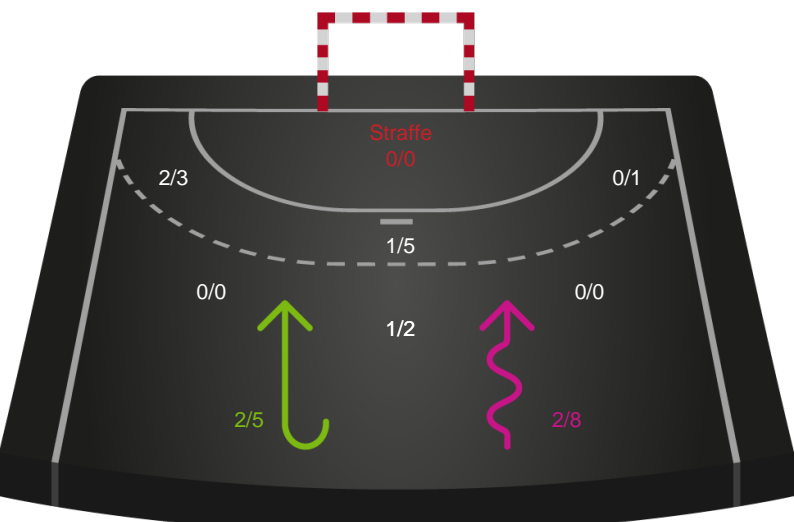

Nordvestjysk Elite

Redningsdiagram