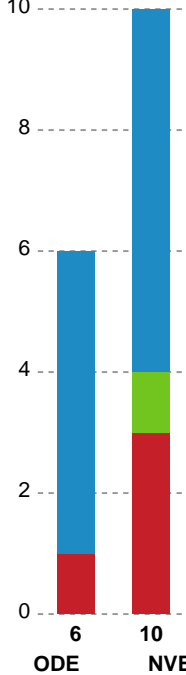

Markspillere

Nr	Navn	Mål/Skud	Straffe-mål/skud	Total Mål/Skud	Assist	Tilkendt straffe	Forårsagede straffe	Rødt kort	Tabt bold	Bold erob.	Fejl aflv.	Regelbrud	2min udvis.	MEP
2	Mathilde Høy TROELSEN	4/10 40%	0/0 0%	4/10 40%	1	2	0	0	0	0	1	1	0	2.19
3	Nanna Løvig RASMUSSEN	0/0 0%	0/0 0%	0/0 0%	0	0	0	0	0	0	0	0	0	0
5	Tea THOMASSEN	0/2 0%	0/0 0%	0/2 0%	0	1	0	0	0	0	0	0	0	0.02
7	Jenny Helen CARLSON	3/8 37.5%	0/0 0%	3/8 37.5%	2	1	0	0	0	0	2	0	0	1.47
9	Hanne Trangeled NIELSEN	0/0 0%	0/0 0%	0/0 0%	0	0	0	0	0	0	0	0	0	0
10	Mathilde HYLLEBERG	1/3 33.33%	1/1 100%	2/4 50%	0	0	0	0	0	1	0	1	0	0.75
13	Julie GANTZEL	1/1 100%	0/0 0%	1/1 100%	1	0	1	0	0	1	0	1	1	0.57
17	Emilie Bastrup BERTELSEN	1/3 33.33%	0/0 0%	1/3 33.33%	0	0	0	0	0	0	0	0	0	0.07
18	Melina KRISTENSEN	0/0 0%	0/0 0%	0/0 0%	0	0	0	0	0	0	0	0	0	0
21	Maja Edling LAURITSEN	0/1 0%	3/4 75%	3/5 60%	0	0	0	0	0	0	0	0	0	0.62
23	Sofie Brems ØSTERGAARD	0/1 0%	0/0 0%	0/1 0%	0	0	0	0	0	0	0	0	0	-0.28
27	Emma LAURSEN	2/4 50%	0/0 0%	2/4 50%	0	1	0	0	1	0	2	0	0	0.47
31	Andrea West BENDTSEN	3/8 37.5%	0/0 0%	3/8 37.5%	0	0	0	0	0	0	1	0	1	0.67

Fordeling af mål og skud

Odense Håndbold - Nordvestjysk Elite - 34-19 (18-10)

Intet billede angivet

326627 / 17.11.2021, 18.30 / Sydbank Arena / Bambusa Kvindeligaen - Grundspil

Angrebet sluttede med:

Skuddene endte med:

Teknisk fejl

2 min

Assist

Regelbrud
Tabt bold
Fejlaflevering

Målforskel i løbet af kampen

Shotplot for Første halvleg

Odense Håndbold - Nordvestjysk Elite - 34-19 (18-10)

326627 / 17.11.2021, 18.30 / Sydbank Arena / Bambusa Kvindeligaen - Grundspil