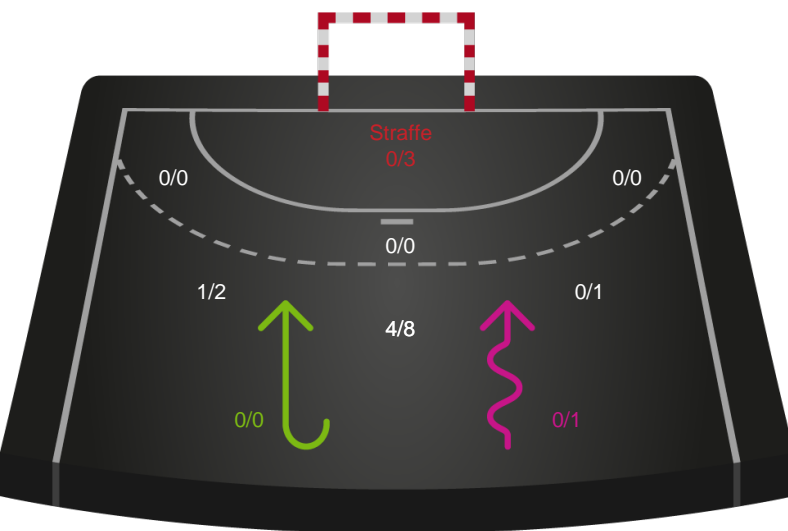

Shotplot for Første halvleg

Odense Håndbold - Holstebro Håndbold - 34-19 (18-10)

326627 / 17.11.2021, 18.30 / Sydbank Arena / Bambusa Kvindeligaen - Kvindeligaen Grundspil

Intet billede angivet

Odense Håndbold

Redningsdiagram