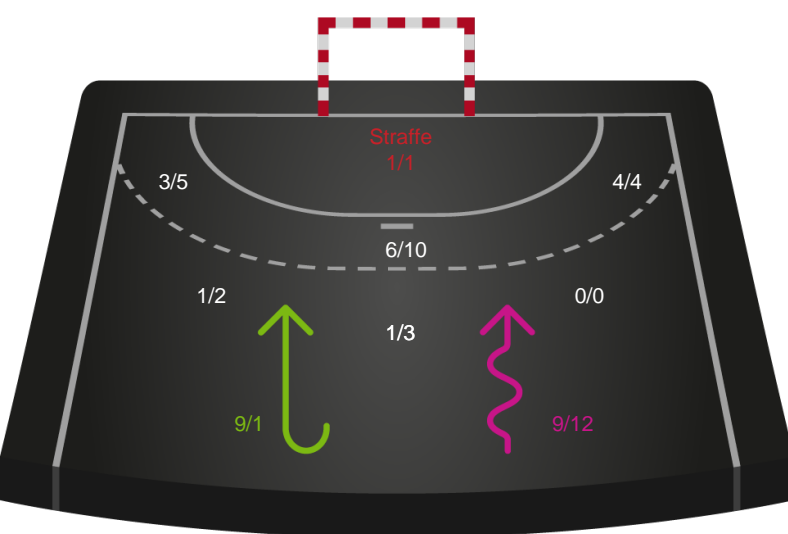

Odense Håndbold

Skuddiagram