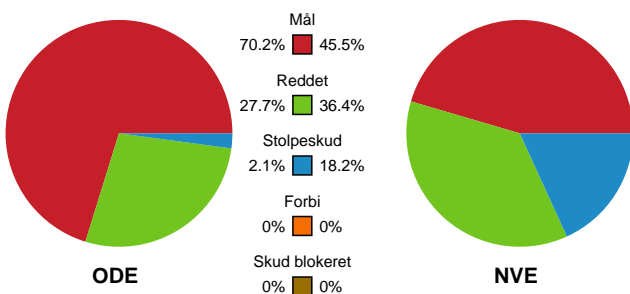

Fordeling af mål og skud

Odense Håndbold - Nordvestjysk Elite - 34-19 (18-10)

Intet billede angivet

326627 / 17.11.2021, 18.30 / Sydbank Arena / Bambusa Kvindeligaen - Grundspil

Angrebet sluttede med:

Skuddene endte med:

Teknisk fejl

2 min

Assist

Regelbrud
Tabt bold
Fejlaflevering

Målforskel i løbet af kampen

Shotplot for Første halvleg

Odense Håndbold - Nordvestjysk Elite - 34-19 (18-10)

326627 / 17.11.2021, 18.30 / Sydbank Arena / Bambusa Kvindeligaen - Grundspil