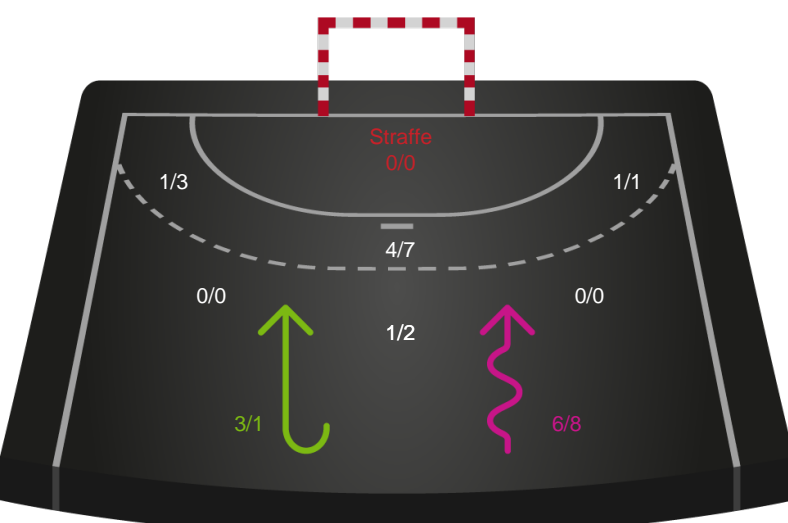

Odense Håndbold

Skuddiagram