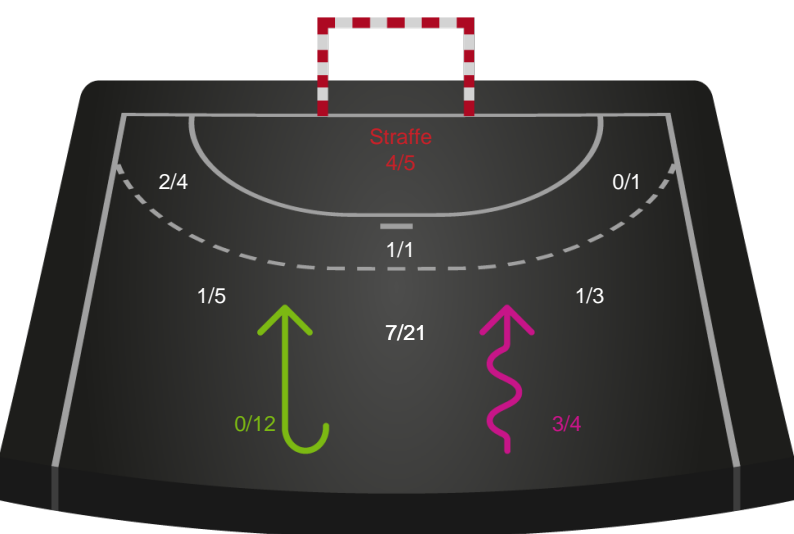

Skuddiagram

Kontra

Gennembrud

Hold statistik for Første halvleg

Odense Håndbold - Nordvestjysk Elite - 34-19 (18-10)

326627 / 17.11.2021, 18.30 / Sydbank Arena / Bambusa Kvindeligaen - Grundspil

Inet billede angivet