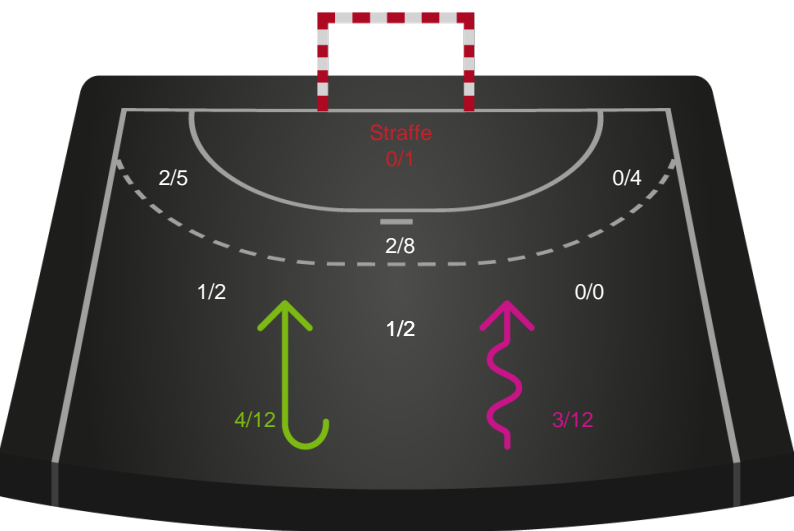

Holstebro Håndbold

Redningsdiagram