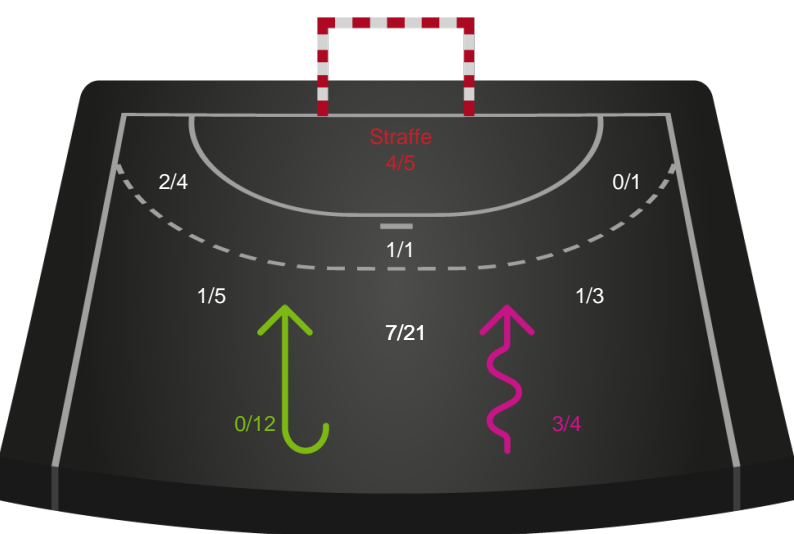

Holstebro Håndbold

Redningsdiagram

Kontra

Gennembrud

Odense Håndbold

Skuddiagram

Kontra

Gennembrud

Holstebro Håndbold

Skuddiagram

Kontra

Gennembrud

Hold statistik for Første halvleg

Odense Håndbold - Holstebro Håndbold - 34-19 (18-10)

Inet billede angivet

326627 / 17.11.2021, 18.30 / Sydbank Arena / Bambusa Kvindeligaen - Kvindeligaen Grundspil