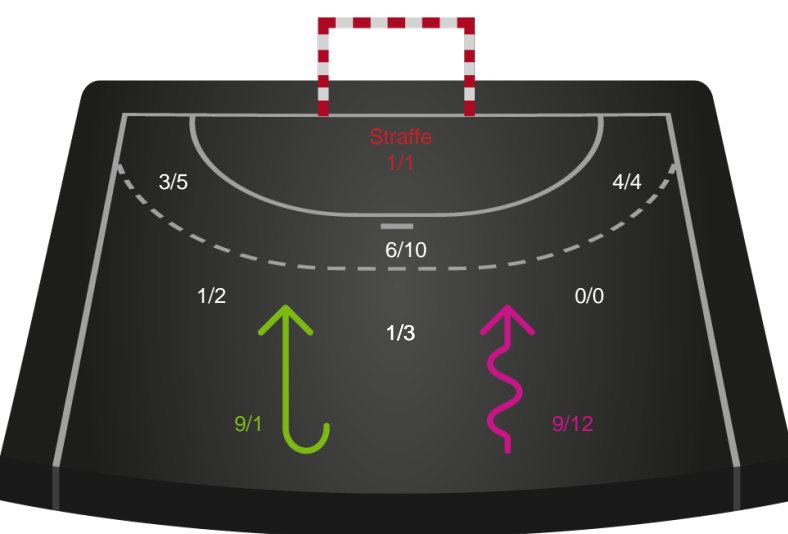

Odense Håndbold - Holstebro Håndbold - 34-19 (18-10)

326627 / 17.11.2021, 18.30 / Sydbank Arena / Bambusa Kvindeligaen - Kvindeligaen Grundspil

Intet billede angivet

Odense Håndbold

Redningsdiagram

Kontra

Gennembrud

Holstebro Håndbold

Redningsdiagram

Kontra

Gennembrud

Odense Håndbold

Skuddiagram

Kontra

Gennembrud

Holstebro Håndbold

Skuddiagram

Kontra

Gennembrud

Hold statistik for Første halvleg

Odense Håndbold - Holstebro Håndbold - 34-19 (18-10)

Inet billede angivet

326627 / 17.11.2021, 18.30 / Sydbank Arena / Bambusa Kvindeligaen - Kvindeligaen Grundspil