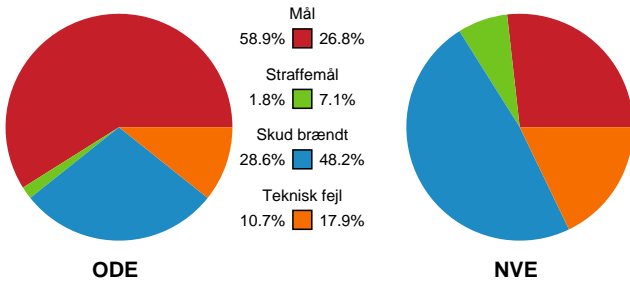

Fordeling af mål og skud

Odense Håndbold - Nordvestjysk Elite - 34-19 (18-10)

Intet billede angivet

326627 / 17.11.2021, 18.30 / Sydbank Arena / Bambusa Kvindeligaen - Grundspil

Angrebet sluttede med:

Skuddene endte med: