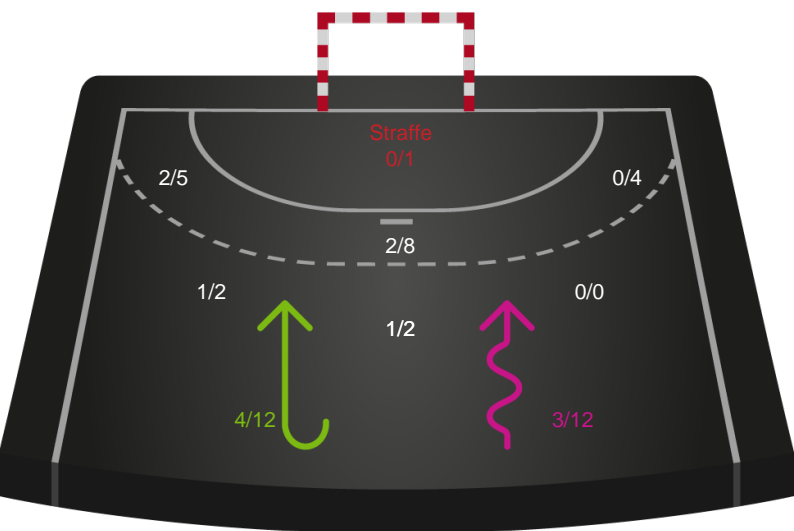

Nordvestjysk Elite

Redningsdiagram