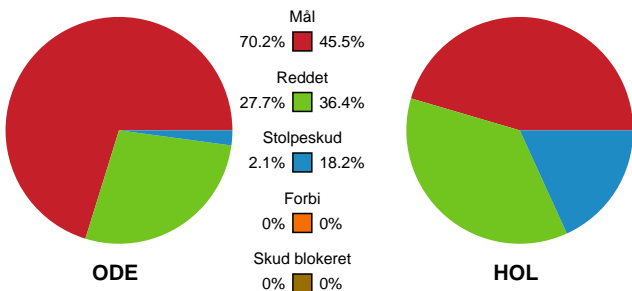

Fordeling af mål og skud

Odense Håndbold - Holstebro Håndbold - 34-19 (18-10)

Intet billede angivet

326627 / 17.11.2021, 18.30 / Sydbank Arena / Bambusa Kvindeligaen - Kvindeligaen Grundspil

Angrebet sluttede med:

Skuddene endte med:

Teknisk fejl

2 min

Assist

Målforskel i løbet af kampen

Shotplot for Første halvleg

Odense Håndbold - Holstebro Håndbold - 34-19 (18-10)

326627 / 17.11.2021, 18.30 / Sydbank Arena / Bambusa Kvindeligaen - Kvindeligaen Grundspil