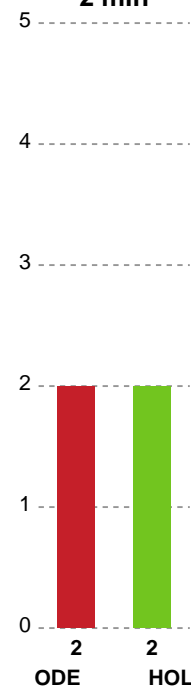

Markspillere

Nr	Navn	Mål/Skud	Straffe-mål/skud	Total Mål/Skud	Assist	Tilkendt straffe	Forårsagede straffe	Rødt kort	Tabt bold	Bold erob.	Fejl aflv.	Regelbrud	2min udvis.	MEP
2	Mathilde Høy TROELSEN	4/10 40%	0/0 0%	4/10 40%	1	2	0	0	0	0	1	1	0	2.19
3	Nanna Løvig RASMUSSEN	0/0 0%	0/0 0%	0/0 0%	0	0	0	0	0	0	0	0	0	0
5	Tea THOMASSEN	0/2 0%	0/0 0%	0/2 0%	0	1	0	0	0	0	0	0	0	0.02
7	Jenny Helen CARLSON	3/8 37.5%	0/0 0%	3/8 37.5%	2	1	0	0	0	0	2	0	0	1.47
9	Hanne Trangeled NIELSEN	0/0 0%	0/0 0%	0/0 0%	0	0	0	0	0	0	0	0	0	0
10	Mathilde HYLLEBERG	1/3 33.33%	1/1 100%	2/4 50%	0	0	0	0	0	1	0	1	0	0.75
13	Julie GANTZEL	1/1 100%	0/0 0%	1/1 100%	1	0	1	0	0	1	0	1	1	0.57
17	Emilie Bastrup BERTELSEN	1/3 33.33%	0/0 0%	1/3 33.33%	0	0	0	0	0	0	0	0	0	0.07
18	Melina KRISTENSEN	0/0 0%	0/0 0%	0/0 0%	0	0	0	0	0	0	0	0	0	0
21	Maja Edling LAURITSEN	0/1 0%	3/4 75%	3/5 60%	0	0	0	0	0	0	0	0	0	0.62
23	Sofie Brems ØSTERGAARD	0/1 0%	0/0 0%	0/1 0%	0	0	0	0	0	0	0	0	0	-0.28
27	Emma LAURSEN	2/4 50%	0/0 0%	2/4 50%	0	1	0	0	1	0	2	0	0	0.47
31	Andrea West BENDTSEN	3/8 37.5%	0/0 0%	3/8 37.5%	0	0	0	0	0	0	1	0	1	0.67

Fordeling af mål og skud

Odense Håndbold - Holstebro Håndbold - 34-19 (18-10)

Intet billede angivet

326627 / 17.11.2021, 18.30 / Sydbank Arena / Bambusa Kvindeligaen - Kvindeligaen Grundspil

Angrebet sluttede med:

Skuddene endte med:

Teknisk fejl

2 min

Assist

Målforskel i løbet af kampen

Shotplot for Første halvleg

Odense Håndbold - Holstebro Håndbold - 34-19 (18-10)

326627 / 17.11.2021, 18.30 / Sydbank Arena / Bambusa Kvindeligaen - Kvindeligaen Grundspil