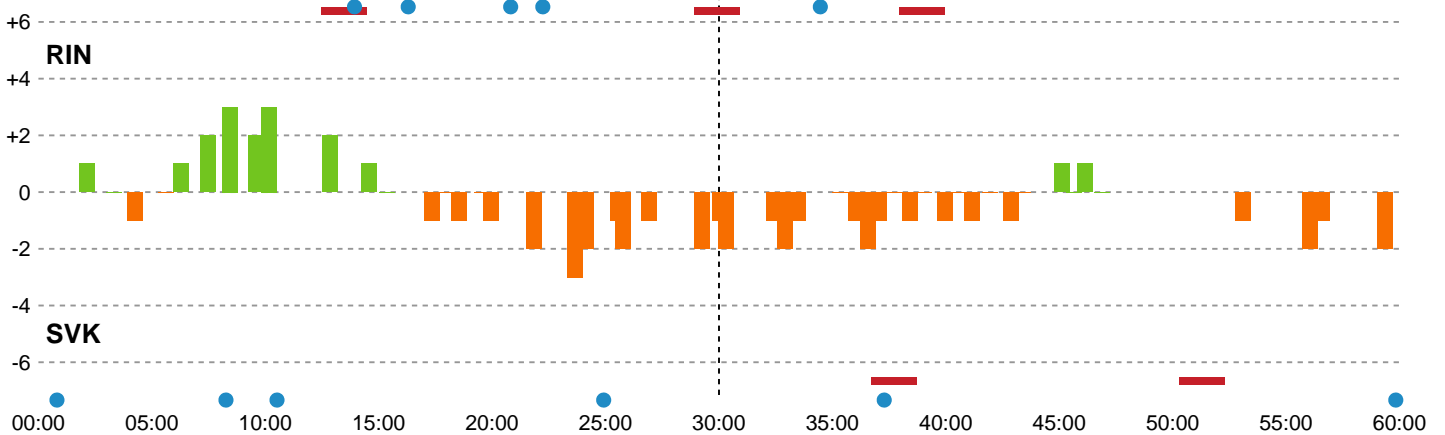

### Skuddene endte med:

Regelbrud  
Tabt bold  
Fejlaflevering

● = Tekniske fejl — = 2 min

### Målforskel i løbet af kampen