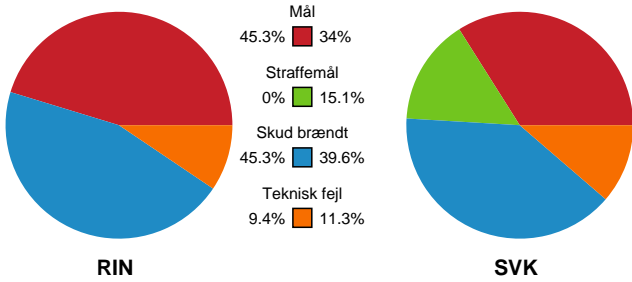

Angrebet sluttede med: