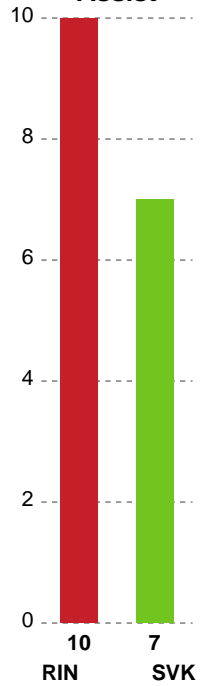

Fordeling af mål og skud

Ringkøbing Håndbold - Silkeborg-Voel KFUM - 24-26 (12-14)

Intet billede angivet

326581 / 15.10.2021, 18.30 / Green Sports Arena - Hal 1 / Bambusa Kvindeligaen - Grundspil

Angrebet sluttede med:

Teknisk fejl

2 min

Assist

Skuddene endte med:

Regelbrud
Tabt bold
Fejlaflevering

● = Tekniske fejl — = 2 min

Målforskel i løbet af kampen