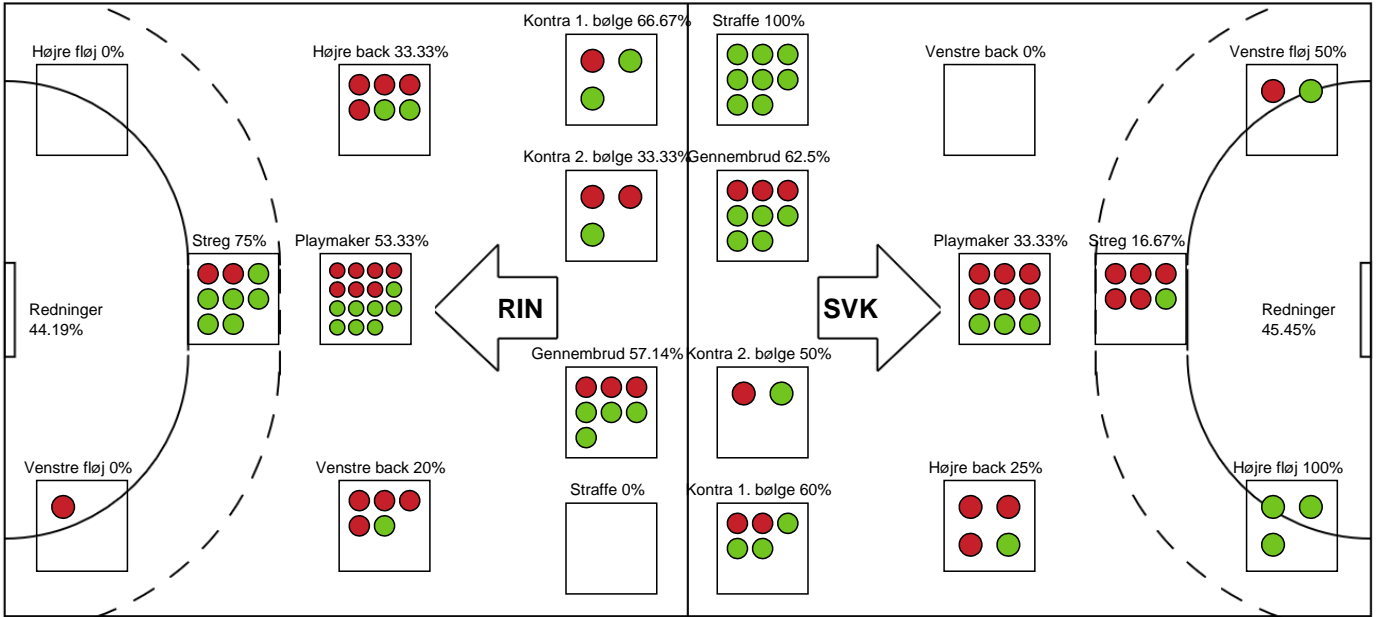

Fordeling af mål og skud

Ringkøbing Håndbold - Silkeborg-Voel KFUM - 24-26 (12-14)

Intet billede angivet

326581 / 15.10.2021, 18.30 / Green Sports Arena - Hal 1 / Bambusa Kvindeligaen - Grundspil