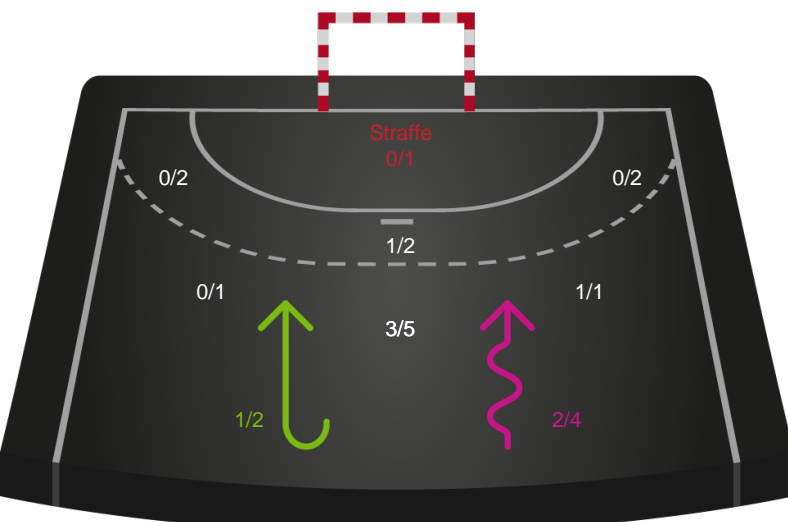

Shotplot for Anden halvleg

Skanderborg Håndbold - Vendsyssel Håndbold - 24-28 (11-15)

256228 / 20.01.2021, 19.30 / Fælledhallen - bane 1 / Bambusa Kvindeligaen - Grundspil

Intet billede angivet

Skanderborg Håndbold

Redningsdiagram