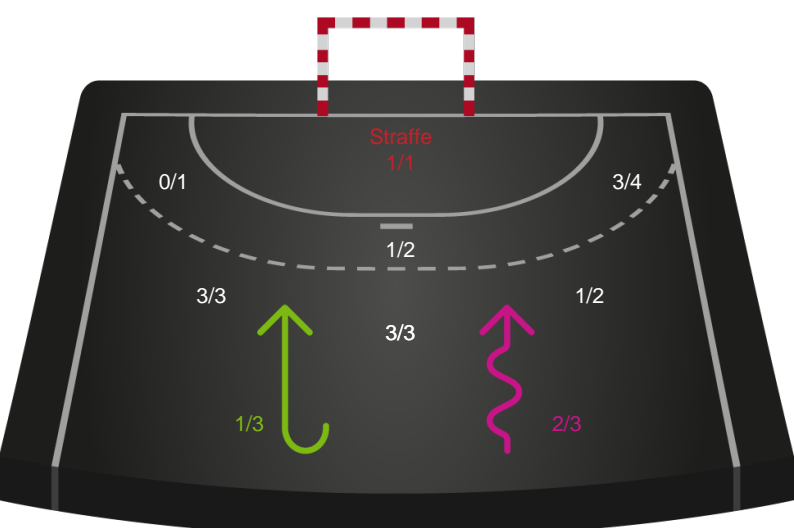

Vendsyssel Håndbold

Skuddiagram