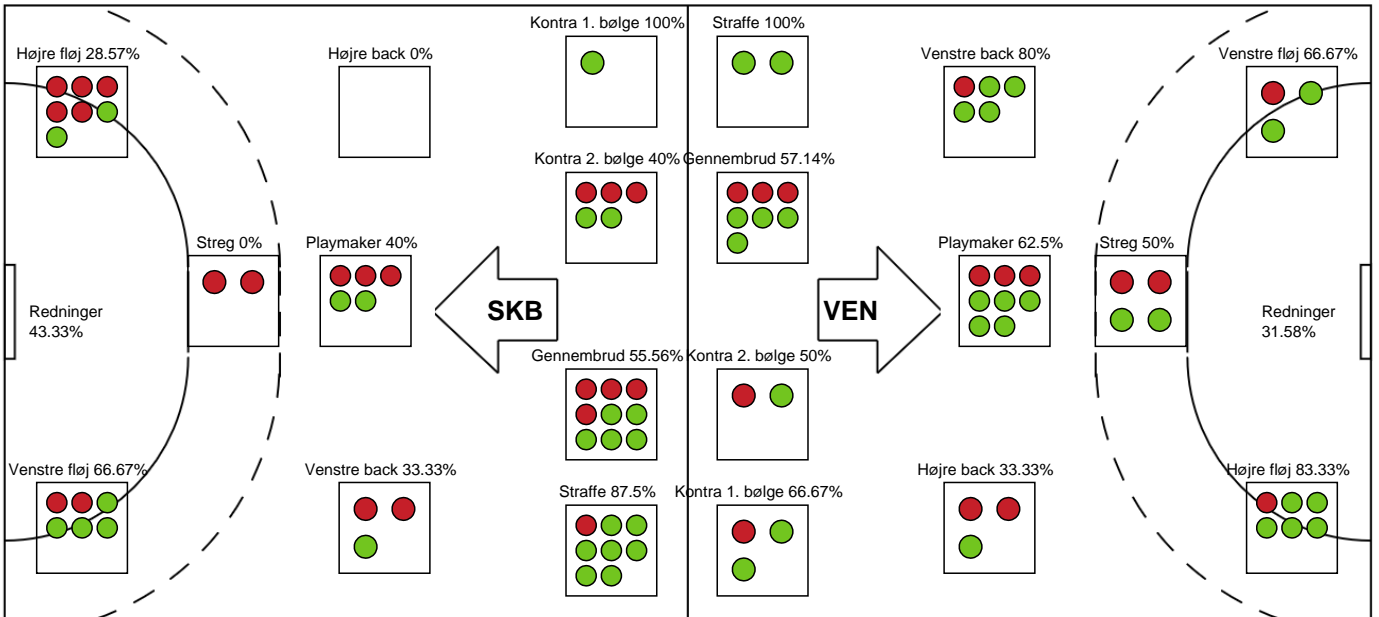

Målmænd

Nr	Navn	Redn/Skud	Straffe-Redn/skud	Total Redn/Skud	Mål imod	Skud forbi	Skud stolpe	Assist	Mål	Bold erob.	Fejl aflv.	Regelbrud	2 min udvis.	MEP
1	Elin THORSTEINSDOTTIR	13/30 43.33%	1/7 14.29%	14/37 37.84%	23	2	3	0	1	0	0	0	0	3.61
16	Synna LIEN	0/0 0%	0/1 0%	0/1 0%	1	0	0	0	0	0	0	0	0	-0.11

Markspillere

Nr	Navn	Mål/Skud	Straffe-mål/skud	Total Mål/Skud	Assist	Tilkendt straffe	Forårsagede straffe	Rødt kort	Tabt bold	Bold erob.	Fejl aflv.	Regelbrud	2min udvis.	MEP
2	Steinunn HANSDOTTIR	2/3 66.67%	0/0 0%	2/3 66.67%	0	0	0	0	0	0	0	0	0	1.22
3	Ida-Louise ANDERSEN	0/0 0%	0/0 0%	0/0 0%	0	0	0	0	0	0	0	0	0	0
4	Cecilie TERMANSEN	0/1 0%	0/0 0%	0/1 0%	0	0	3	0	0	2	0	1	1	-0.88
5	Ida Hyldgaard Sejr JESPERSEN	0/0 0%	0/0 0%	0/0 0%	0	0	0	0	0	0	0	0	0	0
9	Sofie Hartung SLETSKOV	3/6 50%	0/0 0%	3/6 50%	1	0	1	0	0	0	1	0	1	1.37
11	Sara Jakobsen MADSEN	0/0 0%	2/2 100%	2/2 100%	0	0	0	0	0	0	0	0	0	0.9
13	Mette BEJDER	4/6 66.67%	0/0 0%	4/6 66.67%	7	1	2	0	1	1	3	1	0	2.67
17	Henriette HANSEN	5/6 83.33%	0/0 0%	5/6 83.33%	0	0	0	0	0	0	0	0	0	3.47
18	Pernille BRANDENBORG	2/3 66.67%	0/0 0%	2/3 66.67%	0	0	1	0	0	1	0	0	1	1.47
19	Mette Brandt NIELSEN	2/3 66.67%	0/0 0%	2/3 66.67%	3	1	0	0	0	0	2	1	0	1.27
23	Sofie Lassen NYGAARD	0/0 0%	0/0 0%	0/0 0%	0	0	0	0	0	0	0	0	0	0
26	Christina PEDERSEN	7/12 58.33%	0/0 0%	7/12 58.33%	0	0	1	0	0	0	1	0	0	3.35

Fordeling af mål og skud

Skanderborg Håndbold - Vendsyssel Håndbold - 24-28 (11-15)

Intet billede angivet

256228 / 20.01.2021, 19.30 / Fælledhallen - bane 1 / Bambusa Kvindeligaen - Grundspil

Angrebet sluttede med: