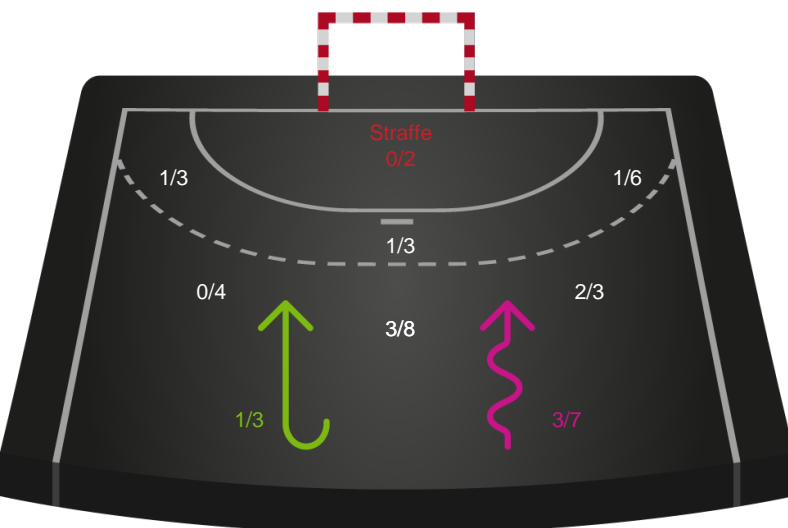

Shotplot for Total

Skanderborg Håndbold - Vendsyssel Håndbold - 24-28 (11-15)

256228 / 20.01.2021, 19.30 / Fælledhallen - bane 1 / Bambusa Kvindeligaen - Grundspil

Intet billede angivet

Skanderborg Håndbold

Redningsdiagram