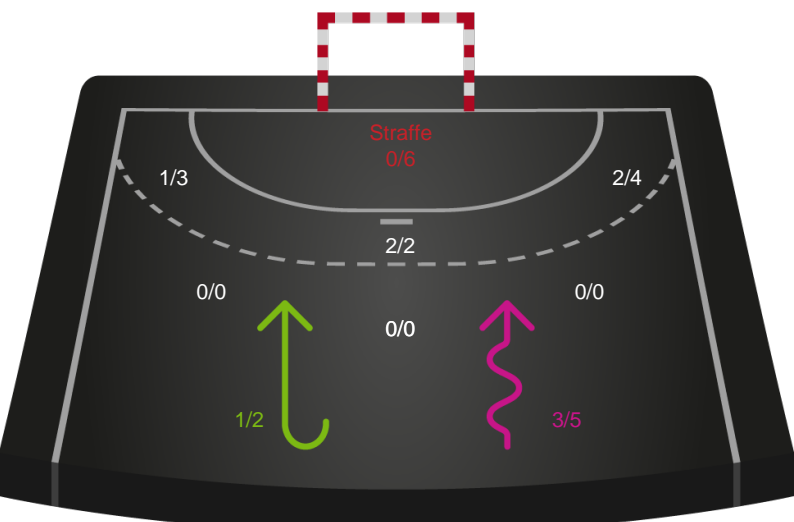

Vendsyssel Håndbold

Redningsdiagram