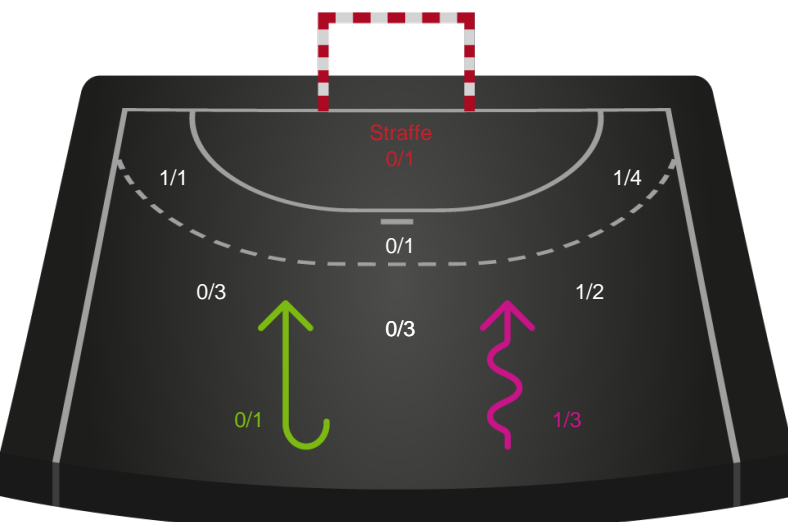

Shotplot for Første halvleg

Skanderborg Håndbold - Vendsyssel Håndbold - 24-28 (11-15)

256228 / 20.01.2021, 19.30 / Fælledhallen - bane 1 / Bambusa Kvindeligaen - Grundspil

Intet billede angivet

Skanderborg Håndbold

Redningsdiagram