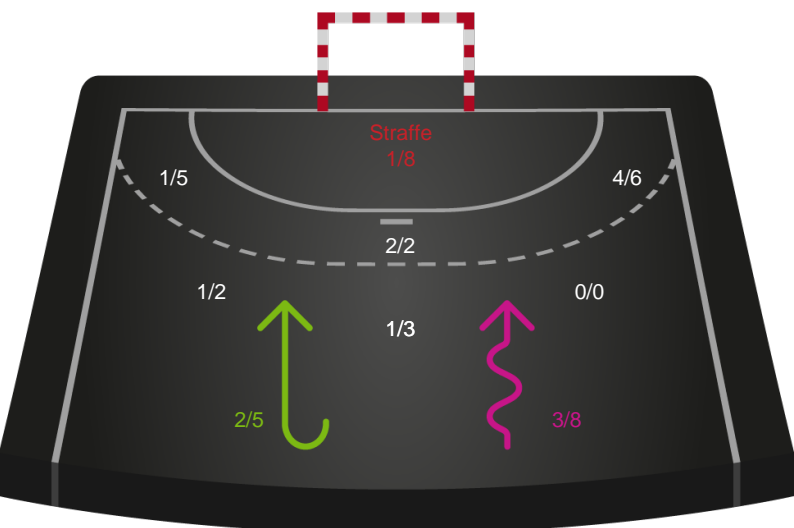

Vendsyssel Håndbold

Redningsdiagram