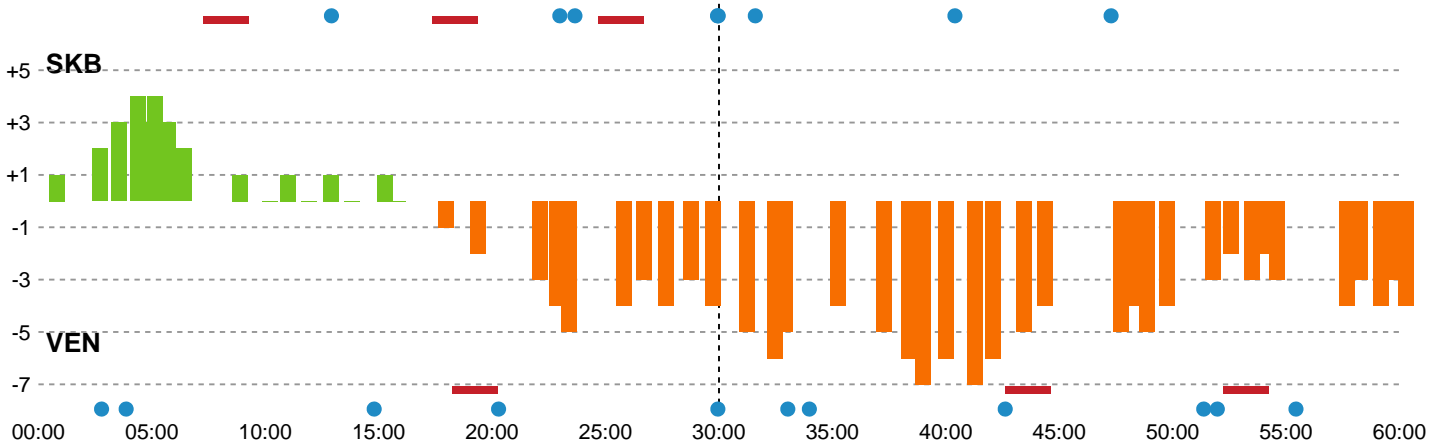

Fordeling af mål og skud

Skanderborg Håndbold - Vendsyssel Håndbold - 24-28 (11-15)

Intet billede angivet

256228 / 20.01.2021, 19.30 / Fælledhallen - bane 1 / Bambusa Kvindeligaen - Grundspil

Angrebet sluttede med:

Skuddene endte med:

Teknisk fejl

2 min

Assist

Målforskel i løbet af kampen

Shotplot for Første halvleg

Skanderborg Håndbold - Vendsyssel Håndbold - 24-28 (11-15)

256228 / 20.01.2021, 19.30 / Fælledhallen - bane 1 / Bambusa Kvindeligaen - Grundspil