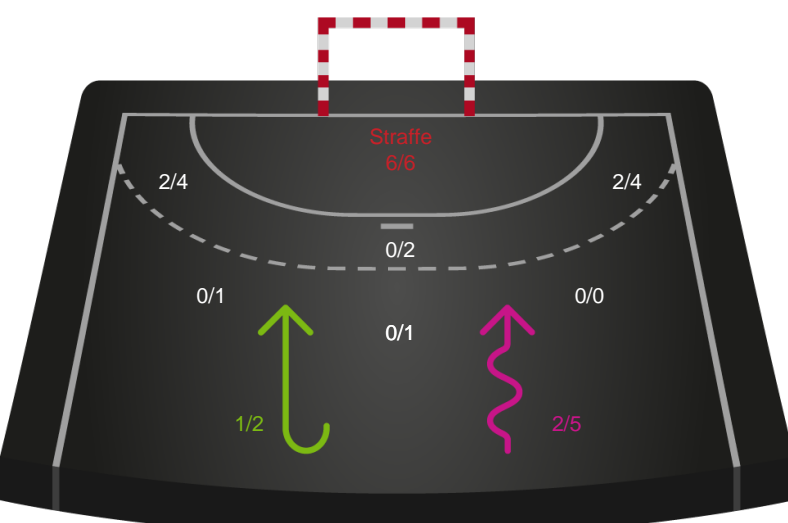

Skanderborg Håndbold

Skuddiagram