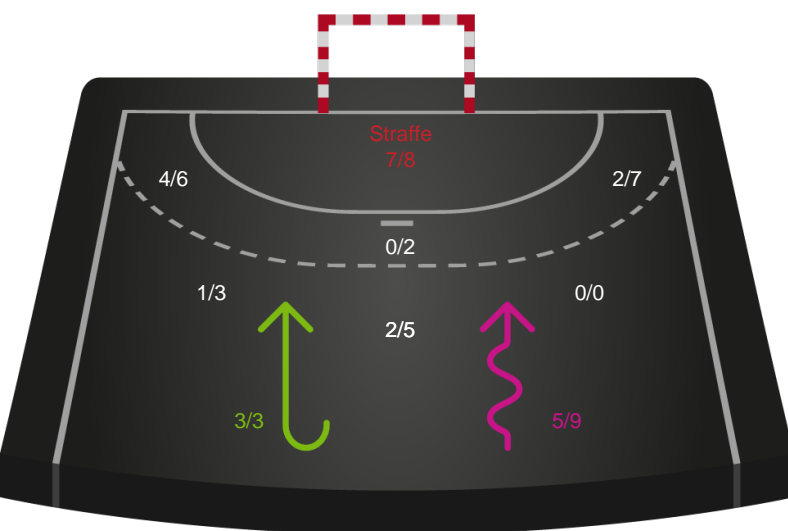

Skanderborg Håndbold

Skuddiagram