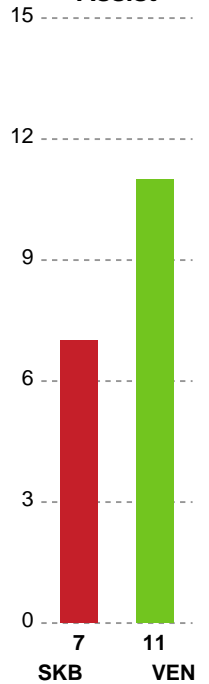

Fordeling af mål og skud

Skanderborg Håndbold - Vendsyssel Håndbold - 24-28 (11-15)

Intet billede angivet

256228 / 20.01.2021, 19.30 / Fælledhallen - bane 1 / Bambusa Kvindeligaen - Grundspil

Angrebet sluttede med:

Skuddene endte med:

Teknisk fejl

2 min

Assist

Målforskel i løbet af kampen

Shotplot for Første halvleg

Skanderborg Håndbold - Vendsyssel Håndbold - 24-28 (11-15)

256228 / 20.01.2021, 19.30 / Fælledhallen - bane 1 / Bambusa Kvindeligaen - Grundspil