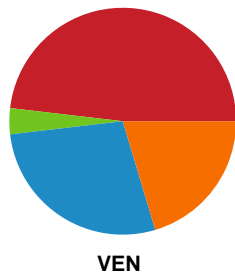

Fordeling af mål og skud

Skanderborg Håndbold - Vendsyssel Håndbold - 24-28 (11-15)

Intet billede angivet

256228 / 20.01.2021, 19.30 / Fælledhallen - bane 1 / Bambusa Kvindeligaen - Grundspil

Angrebet sluttede med: