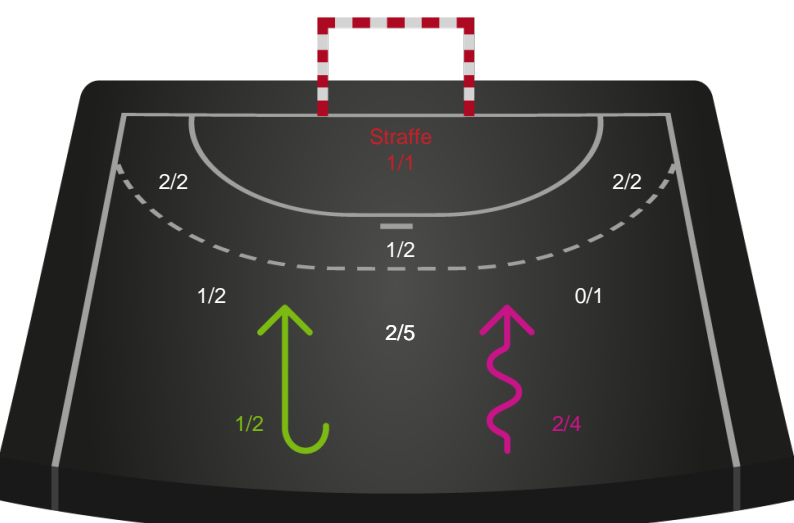

Vendsyssel Håndbold

Skuddiagram