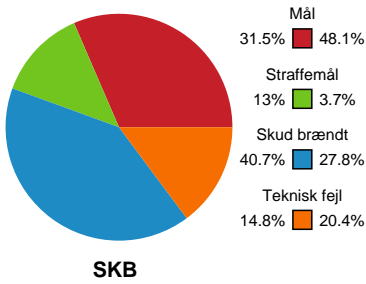

Fordeling af mål og skud

Skanderborg Håndbold - Vendsyssel Håndbold - 24-28 (11-15)

Intet billede angivet

256228 / 20.01.2021, 19.30 / Fælledhallen - bane 1 / Bambusa Kvindeligaen - Grundspil

Angrebet sluttede med:

Skuddene endte med:

Teknisk fejl

2 min

Assist

Målforskel i løbet af kampen

Shotplot for Første halvleg

Skanderborg Håndbold - Vendsyssel Håndbold - 24-28 (11-15)

256228 / 20.01.2021, 19.30 / Fælledhallen - bane 1 / Bambusa Kvindeligaen - Grundspil