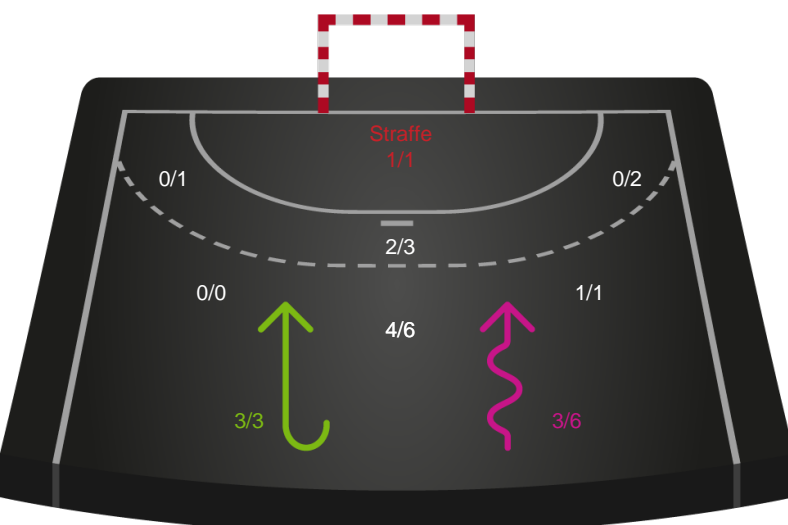

Ringkøbing Håndbold

Skuddiagram