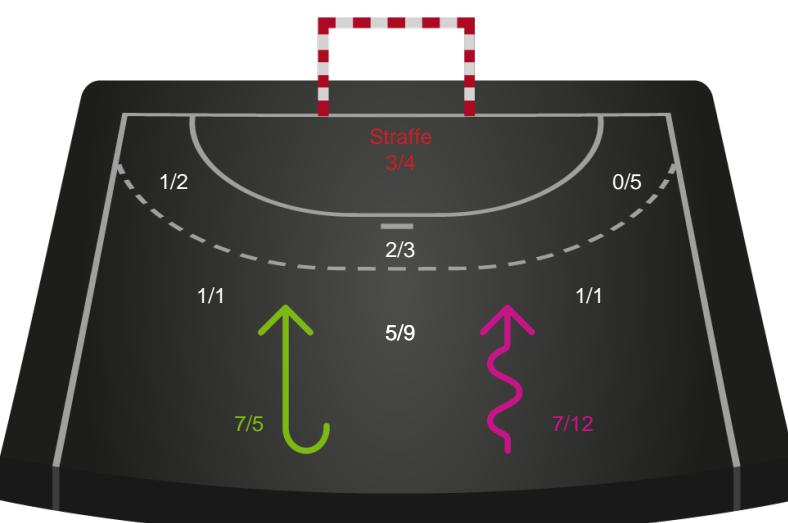

Ringkøbing Håndbold

Skuddiagram