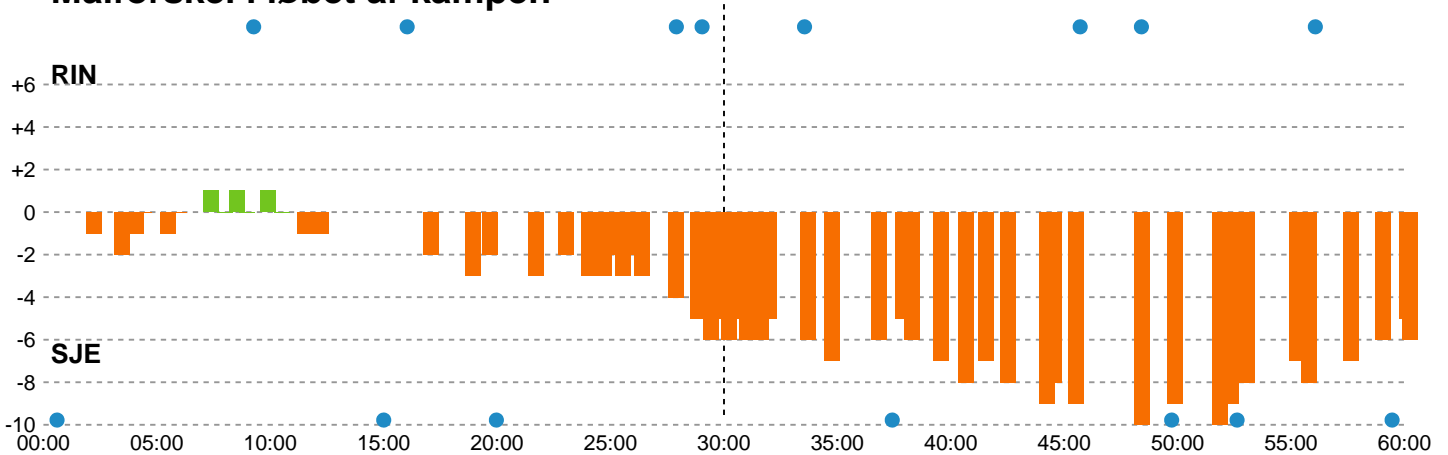

Fordeling af mål og skud

Ringkøbing Håndbold - Sønderjyske Kvindehåndbold - 27-33 (13-19)

748208 / 11.10.2024, 19.00 / Green Sports Arena - Hal 1 / Kvindeligaen - Grundspil

Angrebet sluttede med:

Skuddene endte med:

Teknisk fejl

2 min

Assist

Målforskel i løbet af kampen

Shotplot for Første halvleg

Ringkøbing Håndbold - Sønderjyske Kvindehåndbold - 27-33 (13-19)

748208 / 11.10.2024, 19.00 / Green Sports Arena - Hal 1 / Kvindeligaen - Grundspil