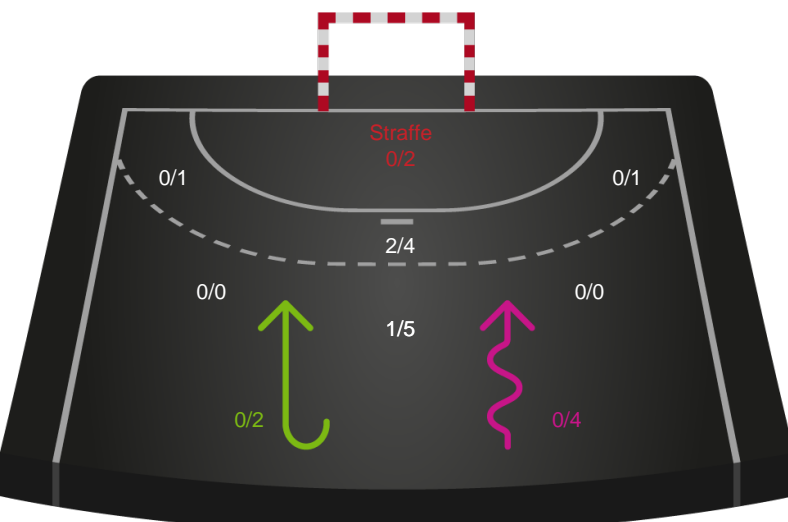

Shotplot for Første halvleg

Ringkøbing Håndbold - Sønderjyske Kvindehåndbold - 27-33 (13-19)

748208 / 11.10.2024, 19.00 / Green Sports Arena - Hal 1 / Kvindeligaen - Grundspil

Ringkøbing Håndbold

Redningsdiagram