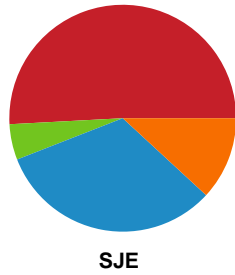

Fordeling af mål og skud

Ringkøbing Håndbold - Sønderjyske Kvindehåndbold - 27-33 (13-19)

748208 / 11.10.2024, 19.00 / Green Sports Arena - Hal 1 / Kvindeligaen - Grundspil

Angrebet sluttede med:

Skuddene endte med: