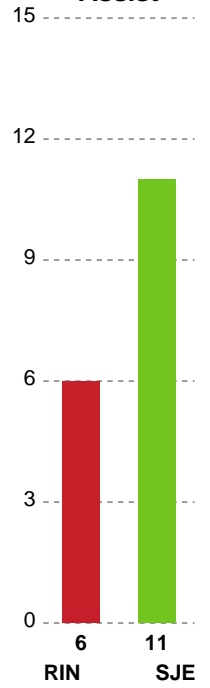

Fordeling af mål og skud

Ringkøbing Håndbold - Sønderjyske Kvindehåndbold - 27-33 (13-19)

748208 / 11.10.2024, 19.00 / Green Sports Arena - Hal 1 / Kvindeligaen - Grundspil

Angrebet sluttede med:

Skuddene endte med:

Teknisk fejl

2 min

Assist

Målforskel i løbet af kampen

Shotplot for Første halvleg

Ringkøbing Håndbold - Sønderjyske Kvindehåndbold - 27-33 (13-19)

748208 / 11.10.2024, 19.00 / Green Sports Arena - Hal 1 / Kvindeligaen - Grundspil