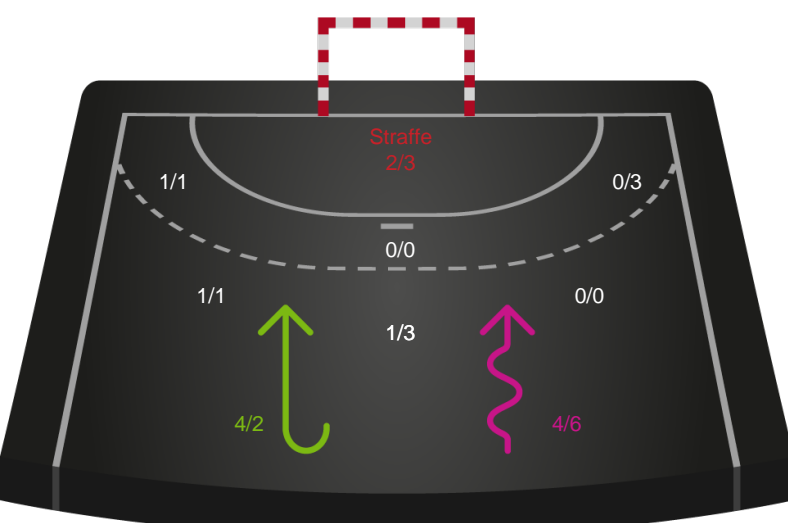

Ringkøbing Håndbold

Skuddiagram