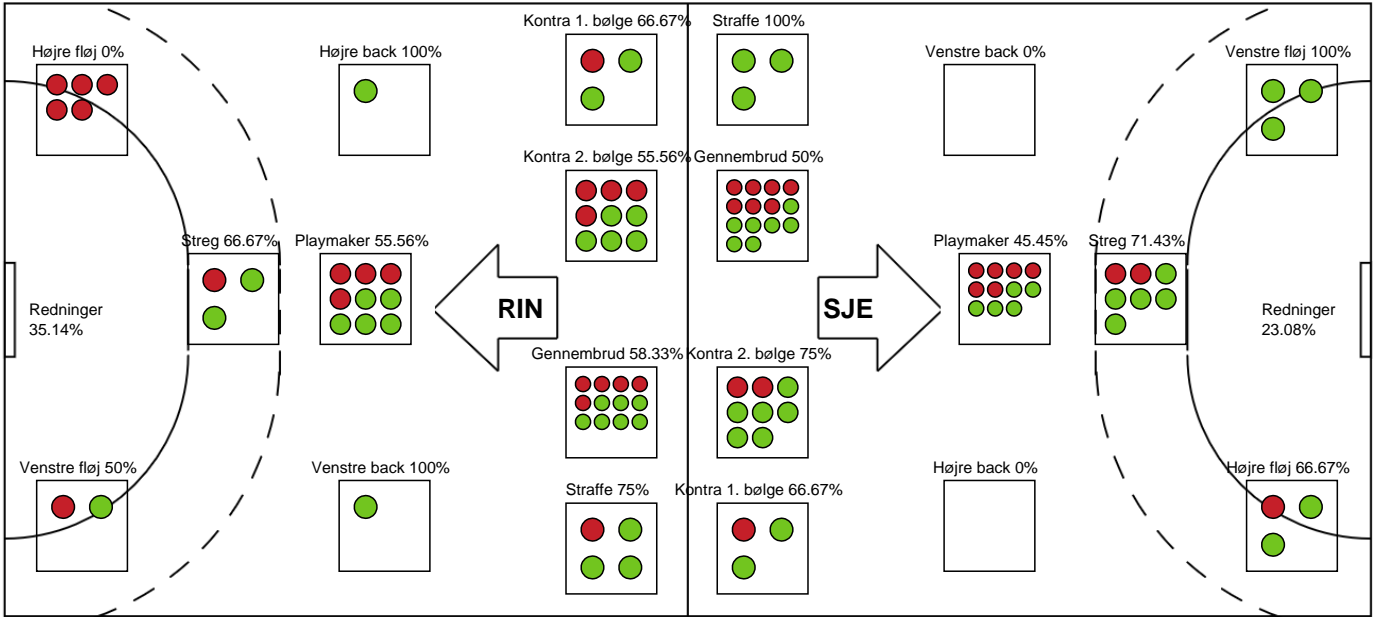

SPILLERSTATISTIK

Ringkøbing Håndbold - Sønderjyske Kvindehåndbold - 27-33 (13-19)

748208 / 11.10.2024, 19.00 / Green Sports Arena - Hal 1 / Kvindeligaen - Grundspil

Sønderjyske Kvindehåndbold

Målmænd

Nr	Navn	Redn/Skud	Straffe-Redn/skud	Total Redn/Skud	Mål imod	Skud forbi	Skud stolpe	Assist	Mål	Bold erob.	Fejl aflv.	Regelbrud	2 min udvis.	MEP
12	Stine BROLØS	13/37 35.14%	0/2 0%	13/39 33.33%	26	5	2	0	0	0	0	0	0	2.91
26	Nora PERSSON	0/0 0%	0/1 0%	0/1 0%	1	0	0	0	0	0	0	0	0	-0.1

Markspillere

Nr	Navn	Mål/Skud	Straffe-mål/skud	Total Mål/Skud	Assist	Tilkendt straffe	Forårsagede straffe	Rødt kort	Tabt bold	Bold erob.	Fejl aflv.	Regelbrud	2min udvis.	MEP
6	Lea HANSEN	0/1 0%	0/0 0%	0/1 0%	1	0	0	0	0	0	0	0	0	-0.03
7	Melissa PETRÉN	6/12 50%	1/1 100%	7/13 53.85%	5	0	0	0	0	0	1	0	0	4.2
10	Nicoline OLSEN	2/6 33.33%	0/0 0%	2/6 33.33%	1	0	1	0	0	1	1	0	0	0.3
11	Pernille JOHANSEN	2/2 100%	0/0 0%	2/2 100%	0	0	0	0	0	0	0	0	0	1.5
14	Louise ELLEBÆK	4/8 50%	0/0 0%	4/8 50%	1	0	0	0	0	1	1	0	0	1.8
15	Sara IBRANOVIC	0/0 0%	0/0 0%	0/0 0%	0	0	0	0	0	0	0	0	0	0
17	June BØTTGER	4/4 100%	0/0 0%	4/4 100%	0	1	0	0	0	0	0	0	0	3.42
22	Olivia SIMONSEN	6/8 75%	0/0 0%	6/8 75%	0	0	1	0	0	0	0	0	0	3.6
28	Sarah PAULSEN	4/6 66.67%	2/2 100%	6/8 75%	3	2	1	0	0	0	3	1	0	3.49
31	Ida-Marie DAHL	2/2 100%	0/0 0%	2/2 100%	0	0	1	0	0	0	0	0	0	1.3

Fordeling af mål og skud

Ringkøbing Håndbold - Sønderjyske Kvindehåndbold - 27-33 (13-19)

748208 / 11.10.2024, 19.00 / Green Sports Arena - Hal 1 / Kvindeligaen - Grundspil

Angrebet sluttede med:

Skuddene endte med: