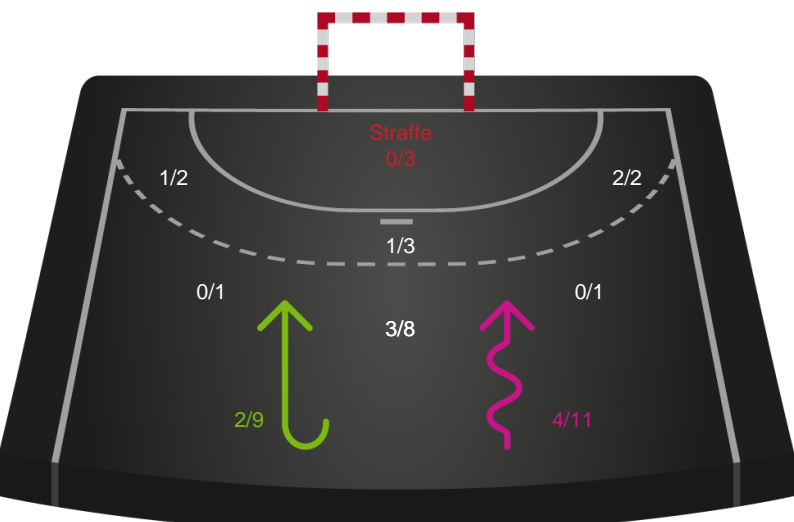

748208 / 11.10.2024, 19.00 / Green Sports Arena - Hal 1 / Kvindeligaen - Grundspil

Ringkøbing Håndbold

Redningsdiagram

Kontra

Gennembrud

Sønderjyske Kvindehåndbold

Redningsdiagram

Kontra