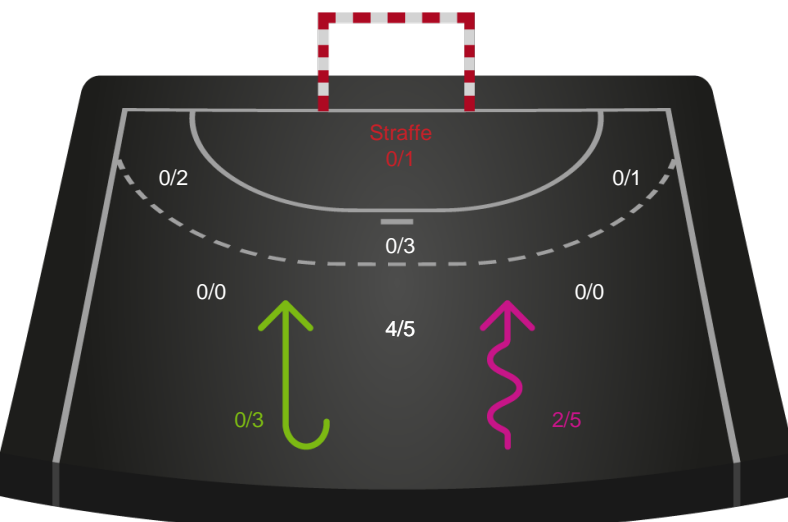

Shotplot for Anden halvleg

Ringkøbing Håndbold - Sønderjyske Kvindehåndbold - 27-33 (13-19)

748208 / 11.10.2024, 19.00 / Green Sports Arena - Hal 1 / Kvindeligaen - Grundspil

Ringkøbing Håndbold

Redningsdiagram