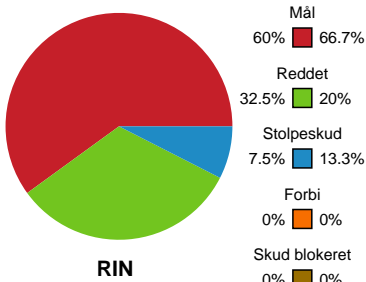

Fordeling af mål og skud

Ringkøbing Håndbold - Sønderjyske Kvindehåndbold - 27-33 (13-19)

748208 / 11.10.2024, 19.00 / Green Sports Arena - Hal 1 / Kvindeligaen - Grundspil

Angrebet sluttede med:

Skuddene endte med:

Teknisk fejl

2 min

Assist

Målforskel i løbet af kampen

Shotplot for Første halvleg

Ringkøbing Håndbold - Sønderjyske Kvindehåndbold - 27-33 (13-19)

748208 / 11.10.2024, 19.00 / Green Sports Arena - Hal 1 / Kvindeligaen - Grundspil