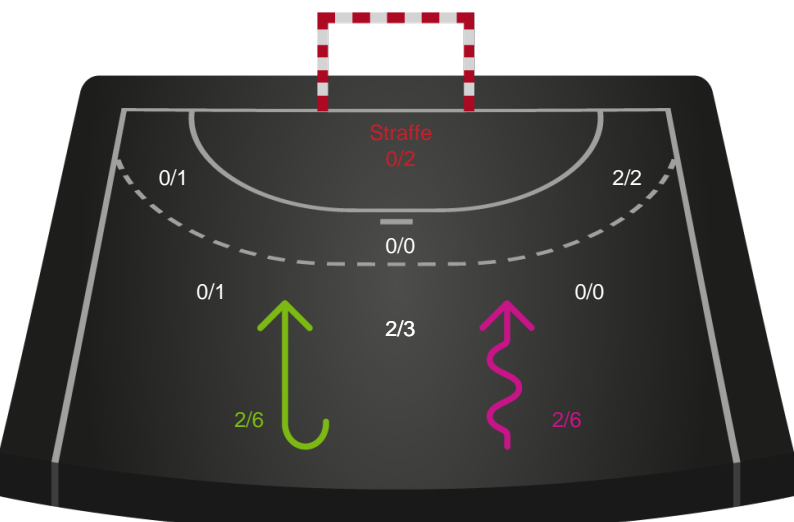

Sønderjyske Kvindehåndbold

Redningsdiagram