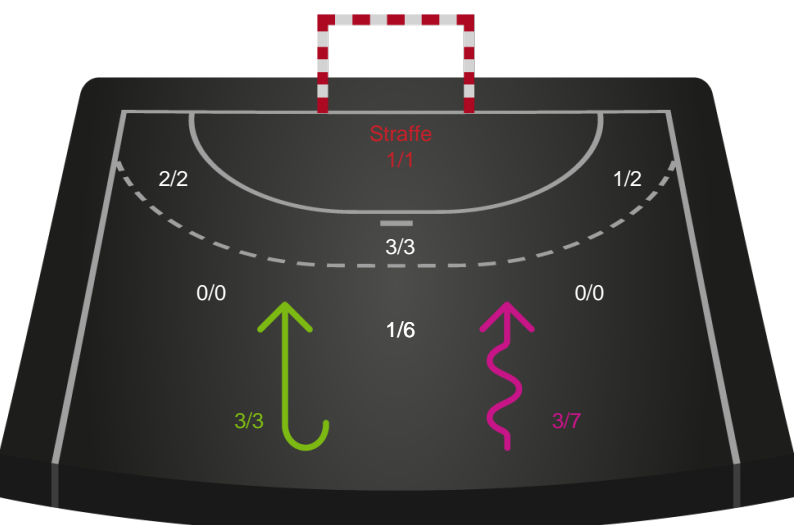

Sønderjyske Kvindehåndbold

Skuddiagram