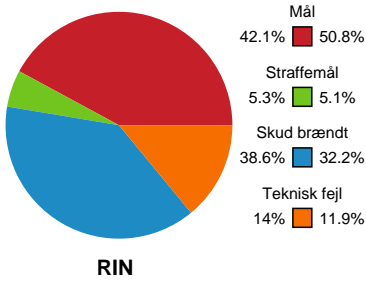

Fordeling af mål og skud

Ringkøbing Håndbold - Sønderjyske Kvindehåndbold - 27-33 (13-19)

748208 / 11.10.2024, 19.00 / Green Sports Arena - Hal 1 / Kvindeligaen - Grundspil

Angrebet sluttede med:

Skuddene endte med:

Teknisk fejl

2 min

Assist

Målforskel i løbet af kampen

Shotplot for Første halvleg

Ringkøbing Håndbold - Sønderjyske Kvindehåndbold - 27-33 (13-19)

748208 / 11.10.2024, 19.00 / Green Sports Arena - Hal 1 / Kvindeligaen - Grundspil