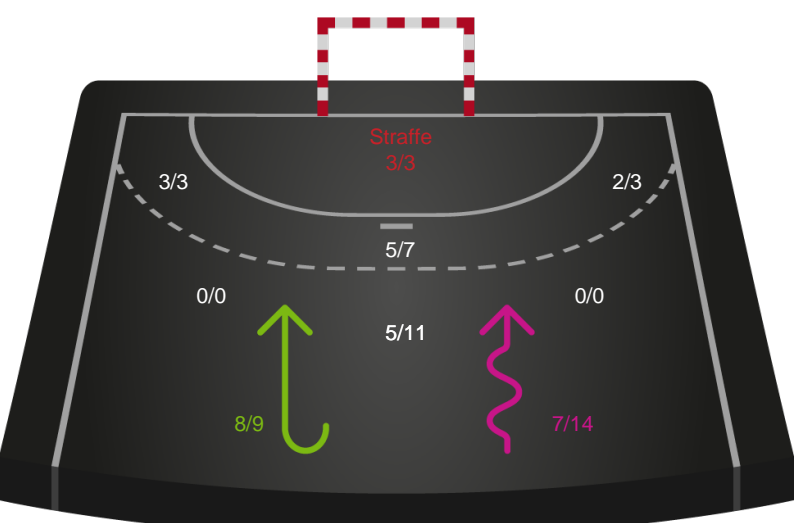

Sønderjyske Kvindehåndbold

Skuddiagram