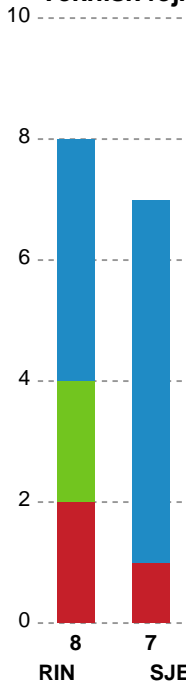

Markspillere

Nr	Navn	Mål/Skud	Straffe-mål/skud	Total Mål/Skud	Assist	Tilkendt straffe	Forårsagede straffe	Rødt kort	Tabt bold	Bold erob.	Fejl aflv.	Regelbrud	2min udvis.	MEP
6	Lea HANSEN	0/1 0%	0/0 0%	0/1 0%	1	0	0	0	0	0	0	0	0	-0.03
7	Melissa PETRÉN	6/12 50%	1/1 100%	7/13 53.85%	5	0	0	0	0	0	1	0	0	4.2
10	Nicoline OLSEN	2/6 33.33%	0/0 0%	2/6 33.33%	1	0	1	0	0	1	1	0	0	0.3
11	Pernille JOHANSEN	2/2 100%	0/0 0%	2/2 100%	0	0	0	0	0	0	0	0	0	1.5
14	Louise ELLEBÆK	4/8 50%	0/0 0%	4/8 50%	1	0	0	0	0	1	1	0	0	1.8
15	Sara IBRANOVIC	0/0 0%	0/0 0%	0/0 0%	0	0	0	0	0	0	0	0	0	0
17	June BØTTGER	4/4 100%	0/0 0%	4/4 100%	0	1	0	0	0	0	0	0	0	3.42
22	Olivia SIMONSEN	6/8 75%	0/0 0%	6/8 75%	0	0	1	0	0	0	0	0	0	3.6
28	Sarah PAULSEN	4/6 66.67%	2/2 100%	6/8 75%	3	2	1	0	0	0	3	1	0	3.49
31	Ida-Marie DAHL	2/2 100%	0/0 0%	2/2 100%	0	0	1	0	0	0	0	0	0	1.3

Fordeling af mål og skud

Ringkøbing Håndbold - Sønderjyske Kvindehåndbold - 27-33 (13-19)

748208 / 11.10.2024, 19.00 / Green Sports Arena - Hal 1 / Kvindeligaen - Grundspil

Angrebet sluttede med:

Skuddene endte med:

Teknisk fejl

2 min

Assist

Målforskel i løbet af kampen

Shotplot for Første halvleg

Ringkøbing Håndbold - Sønderjyske Kvindehåndbold - 27-33 (13-19)

748208 / 11.10.2024, 19.00 / Green Sports Arena - Hal 1 / Kvindeligaen - Grundspil