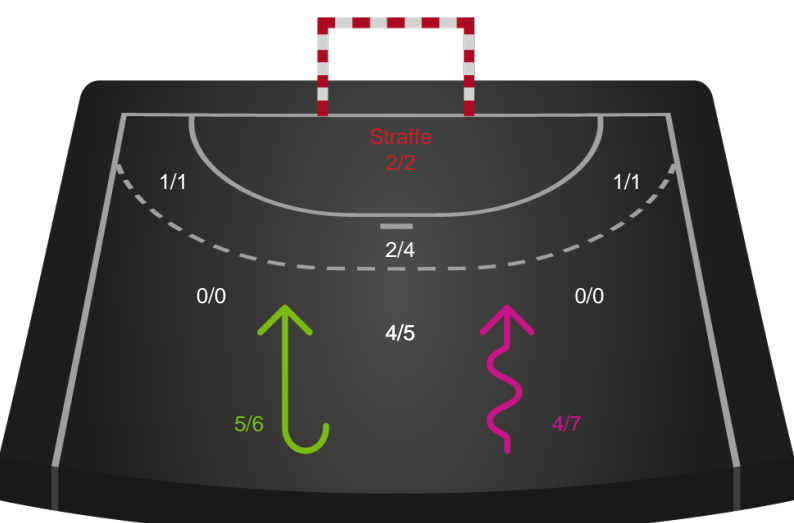

Sønderjyske Kvindehåndbold

Skuddiagram