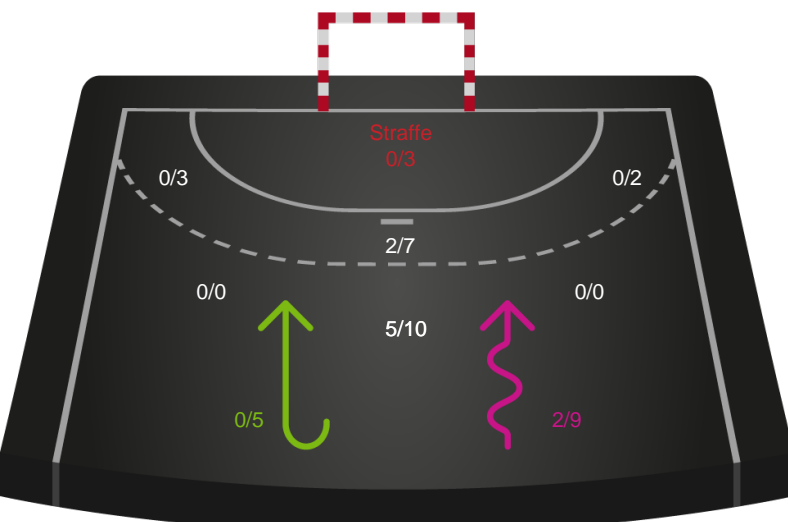

Shotplot for Total

Ringkøbing Håndbold - Sønderjyske Kvindehåndbold - 27-33 (13-19)

748208 / 11.10.2024, 19.00 / Green Sports Arena - Hal 1 / Kvindeligaen - Grundspil

Ringkøbing Håndbold

Redningsdiagram