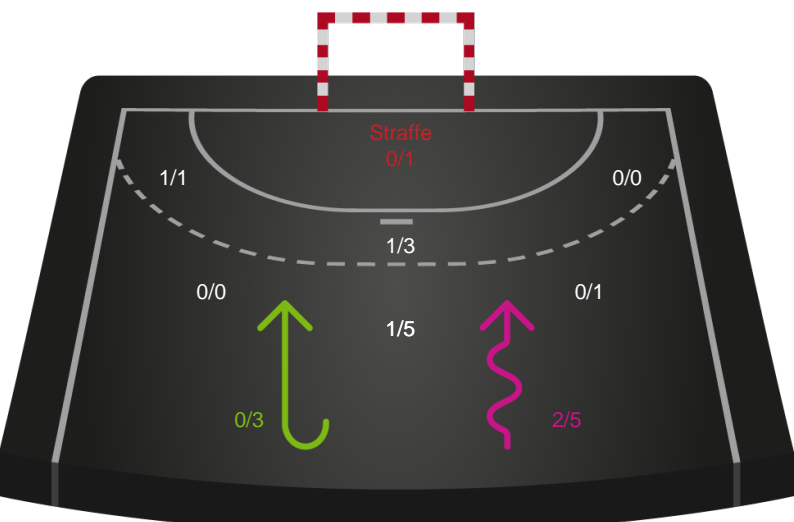

Sønderjyske Kvindehåndbold

Redningsdiagram