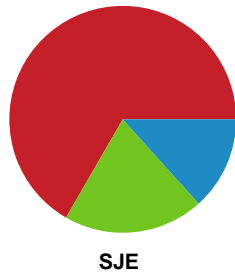

Fordeling af mål og skud

Ringkøbing Håndbold - Sønderjyske Kvindehåndbold - 27-33 (13-19)

748208 / 11.10.2024, 19.00 / Green Sports Arena - Hal 1 / Kvindeligaen - Grundspil

Angrebet sluttede med:

Skuddene endte med: