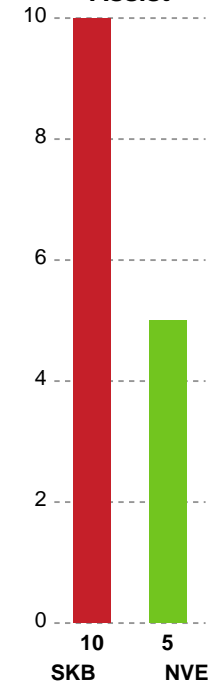

Fordeling af mål og skud

Skanderborg Håndbold - Nordvestjysk Elite - 26-28 (15-14)

Intet billede angivet

256254 / 10.02.2021, 19.30 / Fælledhallen - bane 1 / Bambusa Kvindeligaen - Grundspil

Angrebet sluttede med:

Teknisk fejl

2 min

Assist

Skuddene endte med:

Målforskel i løbet af kampen