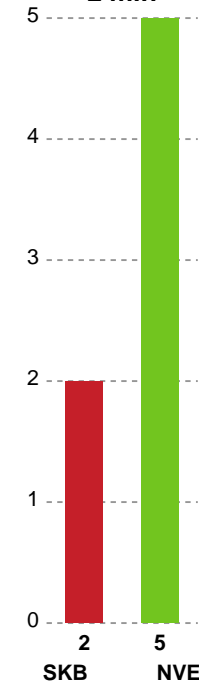

Fordeling af mål og skud

Skanderborg Håndbold - Nordvestjysk Elite - 26-28 (15-14)

Intet billede angivet

256254 / 10.02.2021, 19.30 / Fælledhallen - bane 1 / Bambusa Kvindeligaen - Grundspil

Angrebet sluttede med:

Teknisk fejl

2 min

Assist

Skuddene endte med:

Målforskel i løbet af kampen