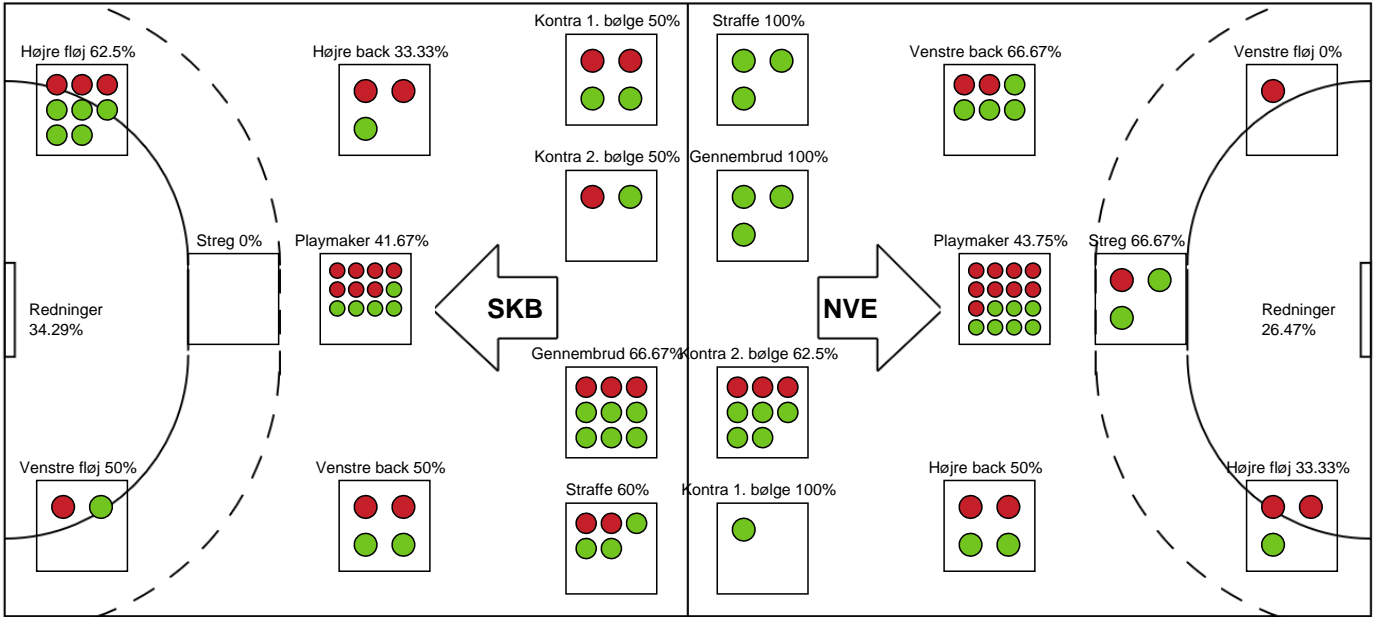

Fordeling af mål og skud

Skanderborg Håndbold - Nordvestjysk Elite - 26-28 (15-14)

Intet billede angivet

256254 / 10.02.2021, 19.30 / Fælledhallen - bane 1 / Bambusa Kvindeligaen - Grundspil