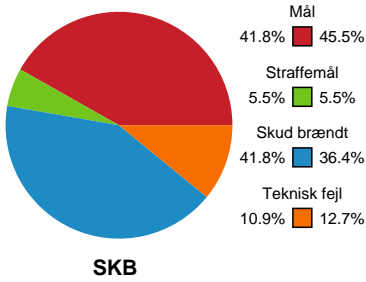

Angrebet sluttede med: