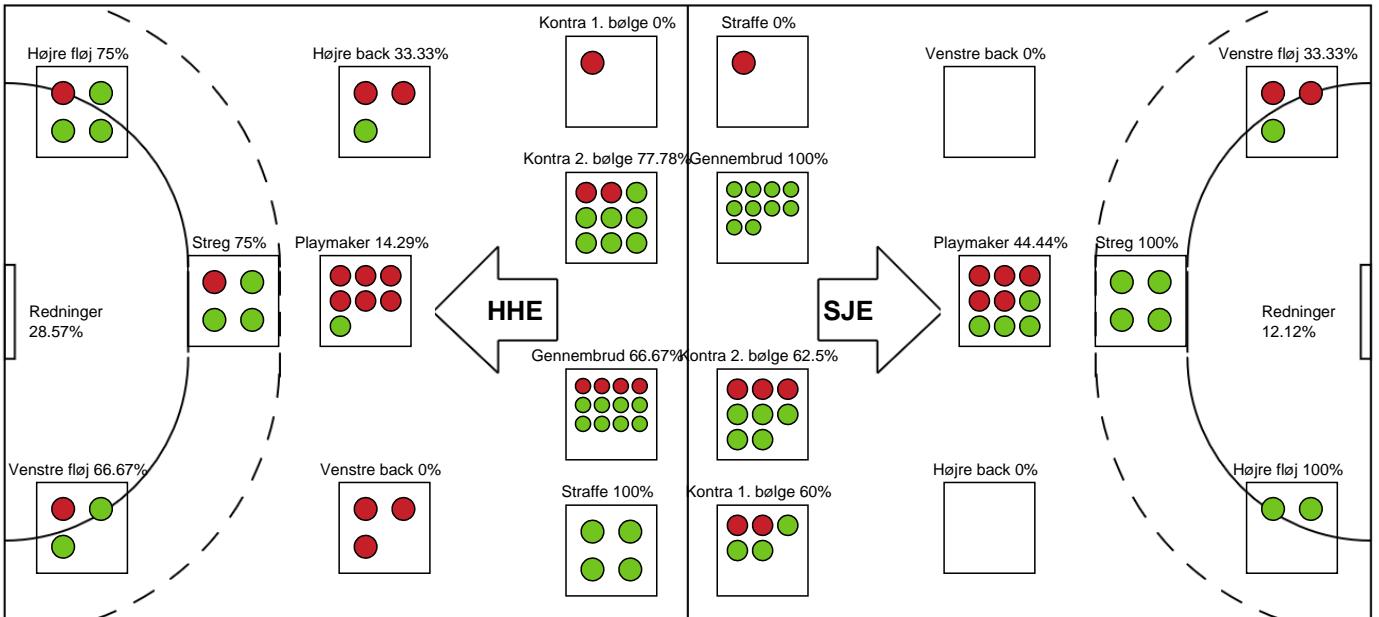

Fordeling af mål og skud

Horsens Håndbold Elite - Sønderjyske Kvindehåndbold - 29-29 (14-17)

748322 / 02.03.2025, 20.00 / Forum Horsens 1 / Kvindeligaen - Grundspil