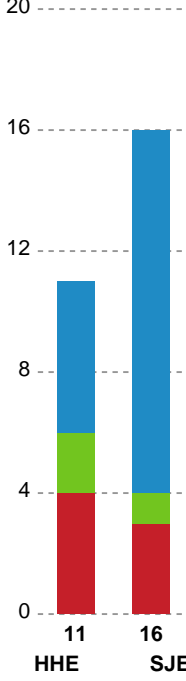

Teknisk fejl