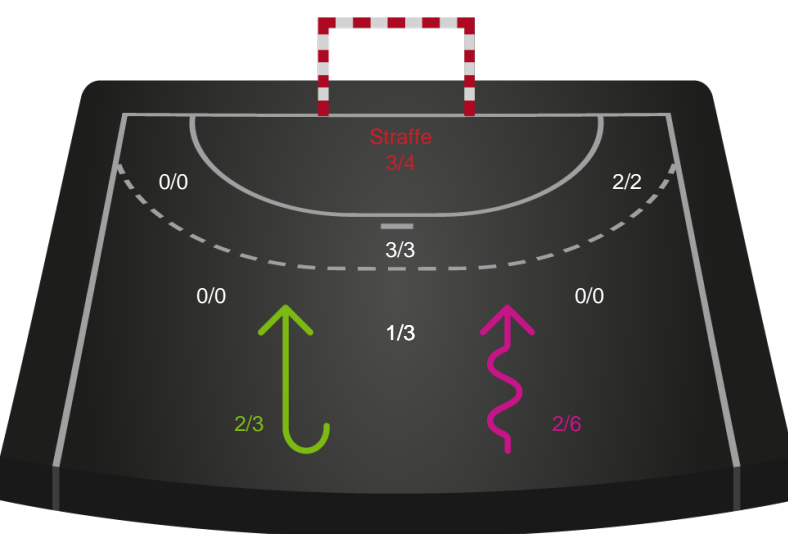

Nykøbing F. Håndboldklub

Skuddiagram