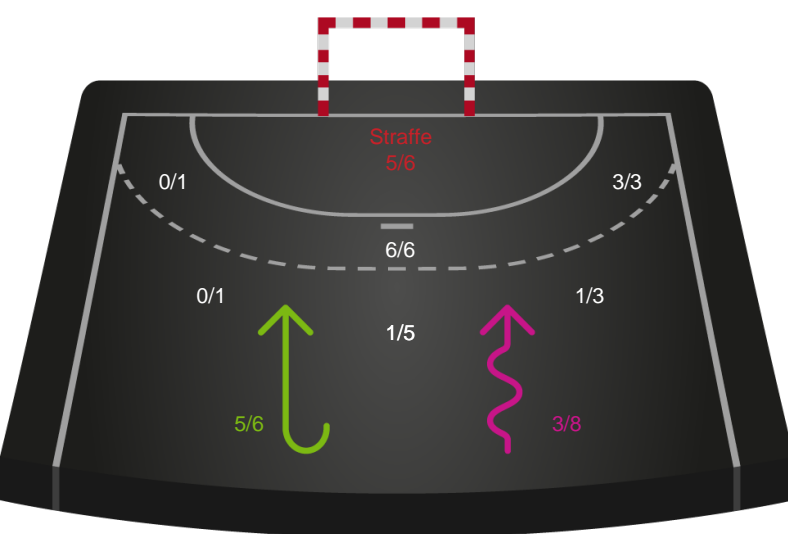

Kontra

Gennembrud

Silkeborg-Voel KFUM

Skuddiagram

Kontra

Gennembrud

Hold statistik for Første halvleg

Nykøbing F. Håndboldklub - Silkeborg-Voel KFUM - 24-23 (13-13)