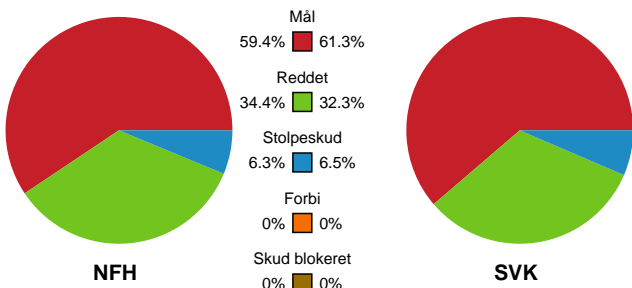

Fordeling af mål og skud

Nykøbing F. Håndboldklub - Silkeborg-Voel KFUM - 24-23 (13-13)

Intet billede angivet

679384 / 23.01.2019, 18.30 / Power Arena, Nykøbing F. / HTH Ligaen - Grundspil

Angrebet sluttede med:

Skuddene endte med:

Teknisk fejl

2 min

Assist

Målforskel i løbet af kampen

Shotplot for Første halvleg

Nykøbing F. Håndboldklub - Silkeborg-Voel KFUM - 24-23 (13-13)

679384 / 23.01.2019, 18.30 / Power Arena, Nykøbing F. / HTH Ligaen - Grundspil