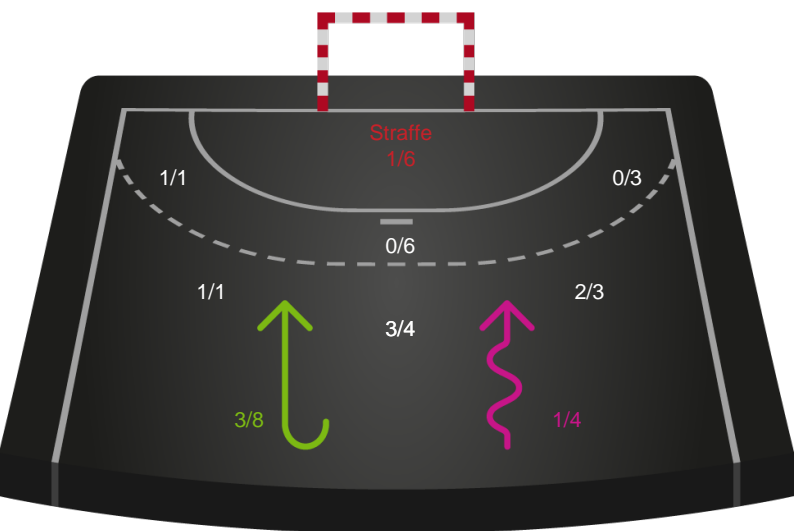

Silkeborg-Voel KFUM

Redningsdiagram