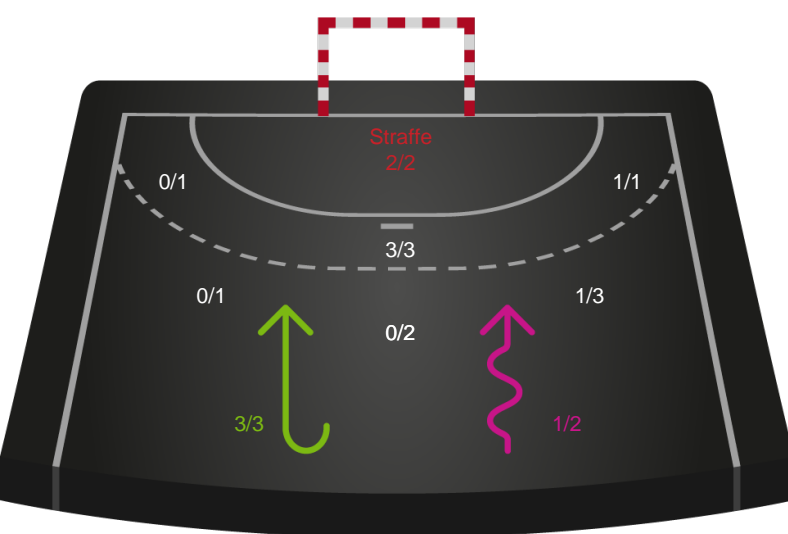

Nykøbing F. Håndboldklub

Skuddiagram