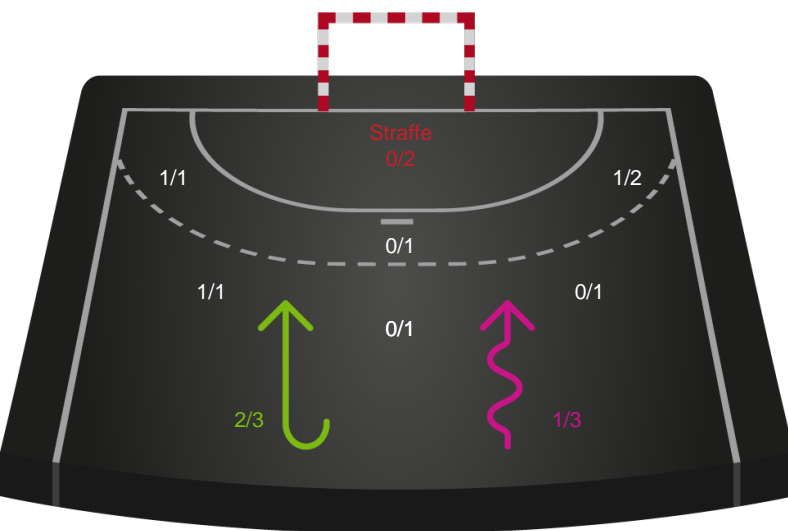

Shotplot for Anden halvleg

Nykøbing F. Håndboldklub - Silkeborg-Voel KFUM - 24-23 (13-13)

679384 / 23.01.2019, 18.30 / Power Arena, Nykøbing F. / HTH Ligaen - Grundspil

Intet billede angivet

Nykøbing F. Håndboldklub

Redningsdiagram