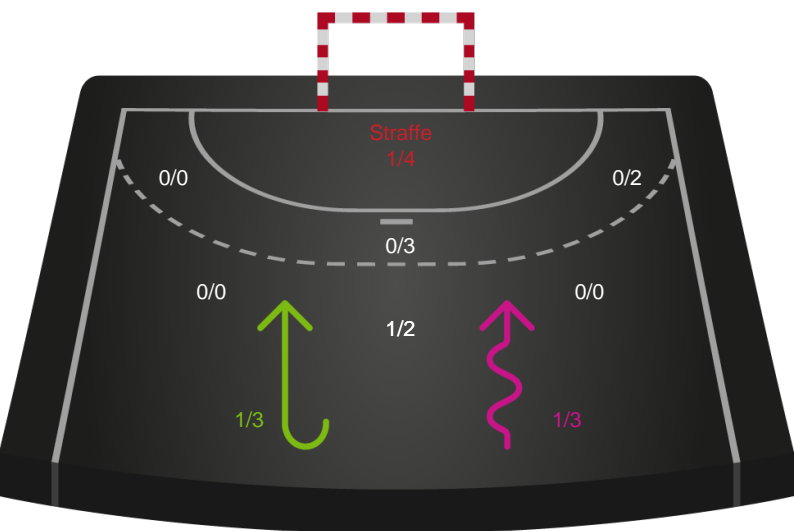

Silkeborg-Voel KFUM

Redningsdiagram