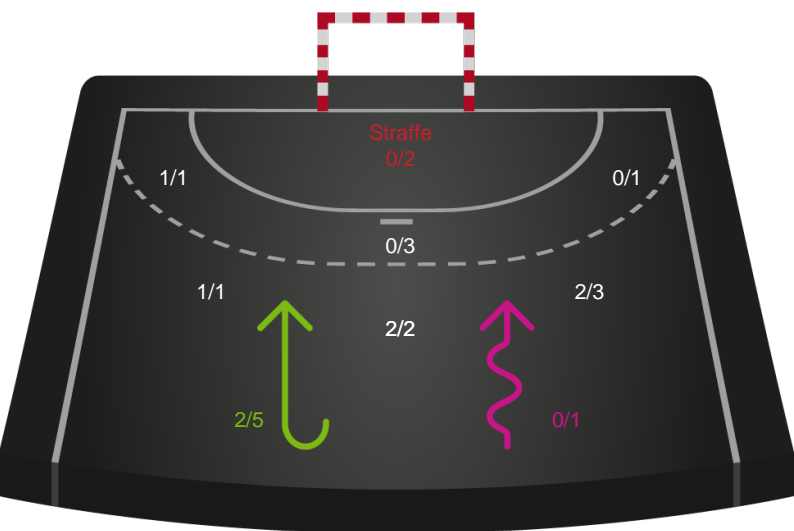

Silkeborg-Voel KFUM

Redningsdiagram