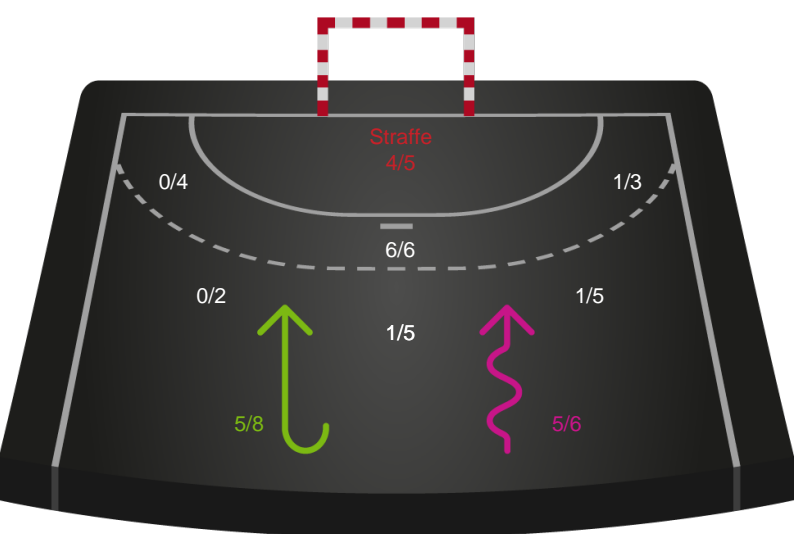

Kontra

Gennembrud

Silkeborg-Voel KFUM

Skuddiagram

Kontra

Gennembrud

Hold statistik for Første halvleg

Nykøbing F. Håndboldklub - Silkeborg-Voel KFUM - 24-23 (13-13)