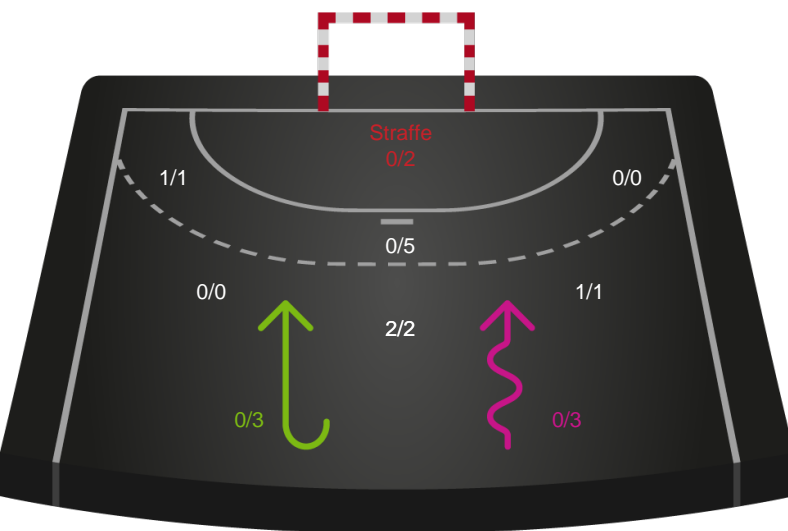

Shotplot for Første halvleg

Nykøbing F. Håndboldklub - Silkeborg-Voel KFUM - 24-23 (13-13)

679384 / 23.01.2019, 18.30 / Power Arena, Nykøbing F. / HTH Ligaen - Grundspil

Intet billede angivet

Nykøbing F. Håndboldklub

Redningsdiagram