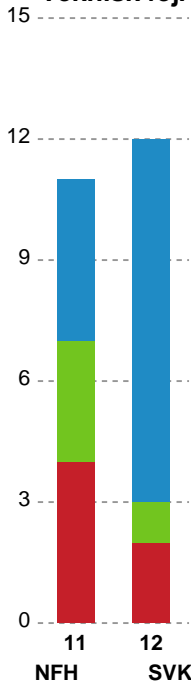

Fordeling af mål og skud

Nykøbing F. Håndboldklub - Silkeborg-Voel KFUM - 24-23 (13-13)

Intet billede angivet

679384 / 23.01.2019, 18.30 / Power Arena, Nykøbing F. / HTH Ligaen - Grundspil

Angrebet sluttede med:

Skuddene endte med:

Teknisk fejl

2 min

Assist

Målforskel i løbet af kampen

Shotplot for Første halvleg

Nykøbing F. Håndboldklub - Silkeborg-Voel KFUM - 24-23 (13-13)

679384 / 23.01.2019, 18.30 / Power Arena, Nykøbing F. / HTH Ligaen - Grundspil