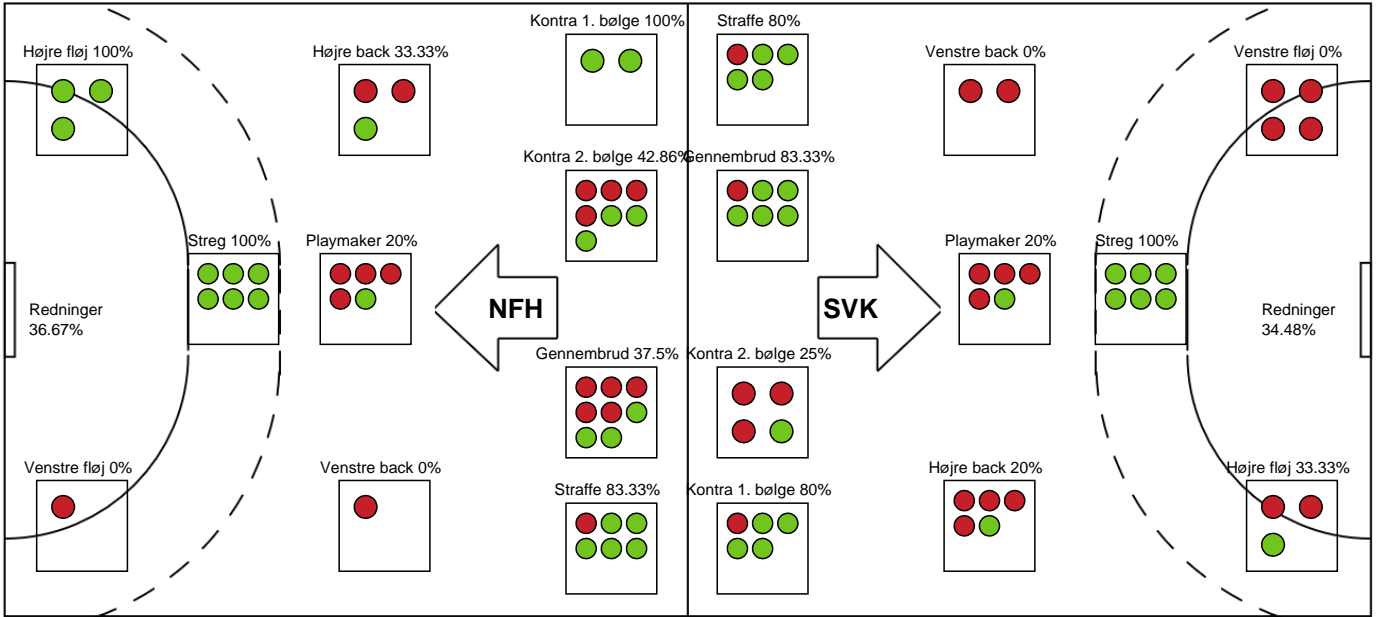

Markspillere

| Nr | Navn | Mål/Skud | Straffe-mål/skud | Total Mål/Skud | Assist | Tilkendt straffe | Forårsagede straffe | Rødt kort | Tabt bold | Bold erob. | Fejl aflv. | Regelbrud | 2min udvis. | MEP |
|----|-----------------------------|---------------|------------------|----------------|--------|------------------|---------------------|-----------|-----------|------------|------------|-----------|-------------|-------|
| 2 | Helene KINDBERG | 3/5 60% | 0/0 0% | 3/5 60% | 1 | 0 | 0 | 0 | 0 | 1 | 0 | 0 | 0 | 2.25 |
| 6 | Lea HANSEN | 3/7 42.86% | 0/0 0% | 3/7 42.86% | 0 | 0 | 0 | 0 | 0 | 0 | 0 | 0 | 0 | 1.09 |
| 7 | Hege Bakken WAHLQUIST | 0/1 0% | 0/0 0% | 0/1 0% | 0 | 0 | 0 | 0 | 0 | 0 | 0 | 0 | 0 | -0.28 |
| 9 | Sofie Bæk ANDERSEN | 2/4 50% | 0/1 0% | 2/5 40% | 3 | 2 | 0 | 0 | 0 | 0 | 4 | 0 | 0 | 0.94 |
| 11 | Rikke IVERSEN | 8/8 100% | 0/0 0% | 8/8 100% | 0 | 3 | 0 | 0 | 0 | 0 | 0 | 0 | 0 | 7.36 |
| 17 | Emilie Ytting PEDERSEN | 0/3 0% | 0/0 0% | 0/3 0% | 0 | 0 | 0 | 0 | 0 | 0 | 0 | 0 | 1 | -1.04 |
| 18 | Othilia Brøndum CHRISTENSEN | 0/0 0% | 0/0 0% | 0/0 0% | 0 | 0 | 1 | 0 | 0 | 0 | 0 | 1 | 0 | -0.55 |
| 20 | Andrea West BENDTSEN | 0/2 0% | 0/0 0% | 0/2 0% | 1 | 0 | 2 | 0 | 0 | 0 | 2 | 0 | 0 | -1.33 |
| 21 | Susann MÜLLER | 3/10 30% | 4/4 100% | 7/14 50% | 2 | 0 | 0 | 0 | 1 | 0 | 3 | 1 | 0 | 1.3 |
| 29 | Camilla FANGEL | 0/0 0% | 0/0 0% | 0/0 0% | 0 | 0 | 3 | 0 | 0 | 0 | 0 | 0 | 1 | -0.78 |

Fordeling af mål og skud

Nykøbing F. Håndboldklub - Silkeborg-Voel KFUM - 24-23 (13-13)

Intet billede angivet

679384 / 23.01.2019, 18.30 / Power Arena, Nykøbing F. / HTH Ligaen - Grundspil

Angrebet sluttede med: