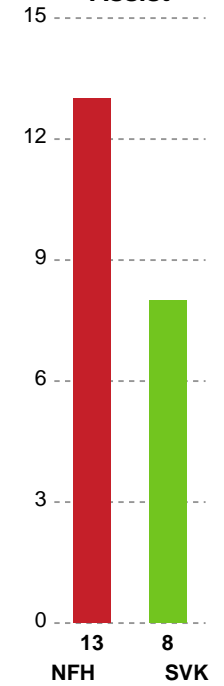

Fordeling af mål og skud

Nykøbing F. Håndboldklub - Silkeborg-Voel KFUM - 24-23 (13-13)

Intet billede angivet

679384 / 23.01.2019, 18.30 / Power Arena, Nykøbing F. / HTH Ligaen - Grundspil

Angrebet sluttede med:

Skuddene endte med:

Teknisk fejl

2 min

Assist

Målforskel i løbet af kampen

Shotplot for Første halvleg

Nykøbing F. Håndboldklub - Silkeborg-Voel KFUM - 24-23 (13-13)

679384 / 23.01.2019, 18.30 / Power Arena, Nykøbing F. / HTH Ligaen - Grundspil