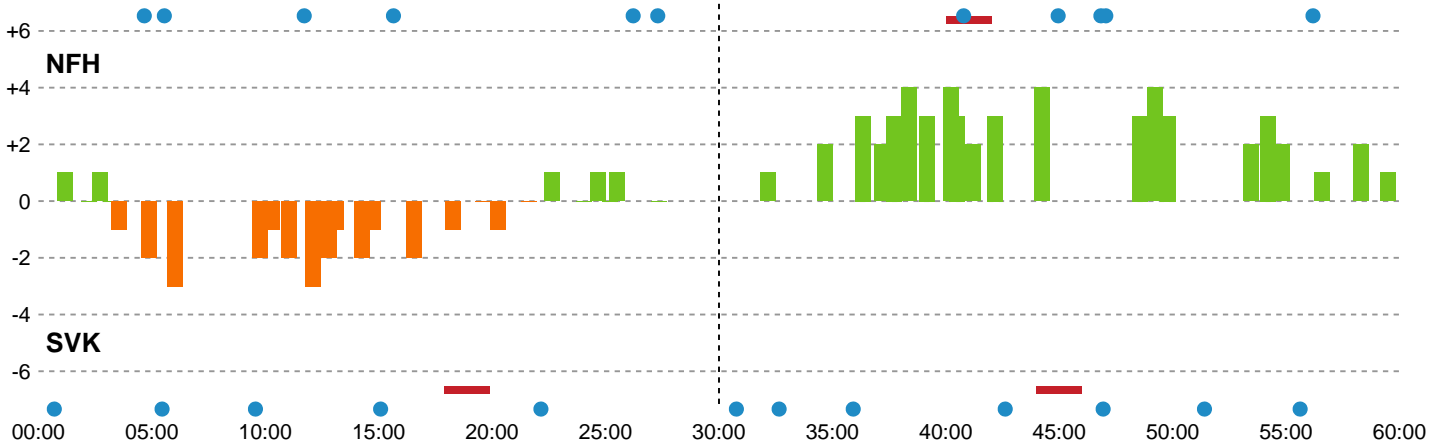

Fordeling af mål og skud

Nykøbing F. Håndboldklub - Silkeborg-Voel KFUM - 24-23 (13-13)

Intet billede angivet

679384 / 23.01.2019, 18.30 / Power Arena, Nykøbing F. / HTH Ligaen - Grundspil

Angrebet sluttede med:

Skuddene endte med:

Teknisk fejl

2 min

Assist

Målforskel i løbet af kampen

Shotplot for Første halvleg

Nykøbing F. Håndboldklub - Silkeborg-Voel KFUM - 24-23 (13-13)

679384 / 23.01.2019, 18.30 / Power Arena, Nykøbing F. / HTH Ligaen - Grundspil