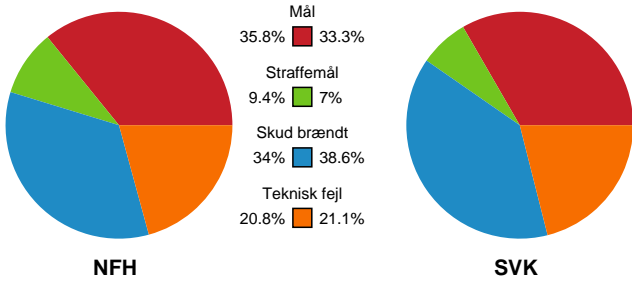

Fordeling af mål og skud

Nykøbing F. Håndboldklub - Silkeborg-Voel KFUM - 24-23 (13-13)

Intet billede angivet

679384 / 23.01.2019, 18.30 / Power Arena, Nykøbing F. / HTH Ligaen - Grundspil

Angrebet sluttede med:

Skuddene endte med:

Teknisk fejl

2 min

Assist

Målforskel i løbet af kampen

Shotplot for Første halvleg

Nykøbing F. Håndboldklub - Silkeborg-Voel KFUM - 24-23 (13-13)

679384 / 23.01.2019, 18.30 / Power Arena, Nykøbing F. / HTH Ligaen - Grundspil