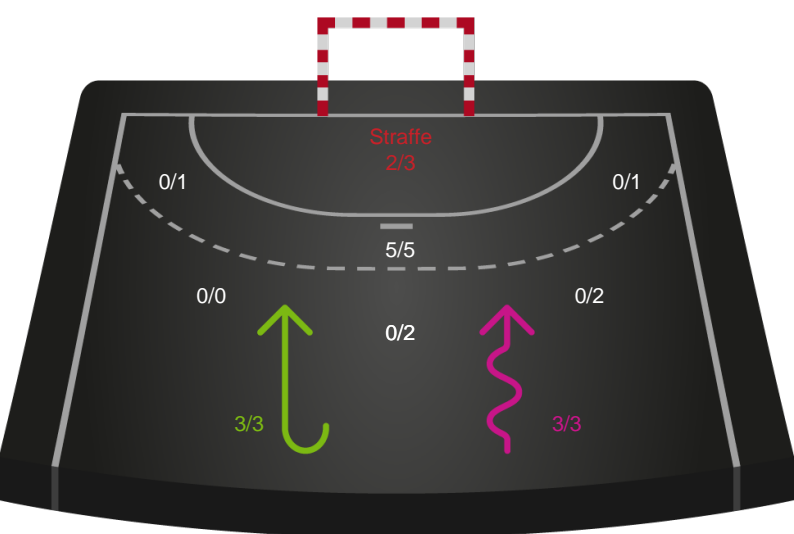

Silkeborg-Voel KFUM

Skuddiagram