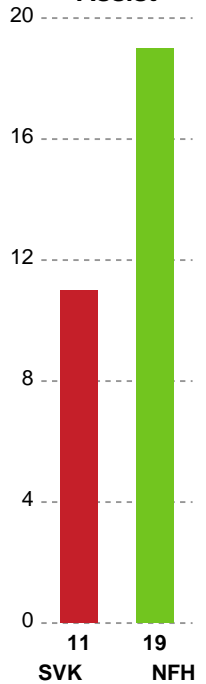

Fordeling af mål og skud

Silkeborg-Voel KFUM - Nykøbing F. Håndboldklub - 34-36 (20-18)

Intet billede angivet

326617 / 12.11.2021, 19.00 / JYSK Arena A / Bambusa Kvindeligaen - Grundspil

Angrebet sluttede med:

Skuddene endte med:

Teknisk fejl

2 min

Assist

Målforskel i løbet af kampen

Shotplot for Første halvleg

Silkeborg-Voel KFUM - Nykøbing F. Håndboldklub - 34-36 (20-18)

326617 / 12.11.2021, 19.00 / JYSK Arena A / Bambusa Kvindeligaen - Grundspil

Intet billede angivet

Silkeborg-Voel KFUM

Redningsdiagram

Kontra

Gennembrud

Nykøbing F. Håndboldklub

Redningsdiagram

Kontra