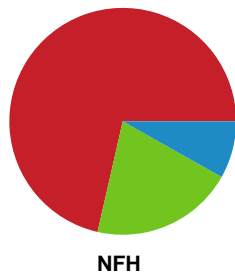

Skuddene endte med: