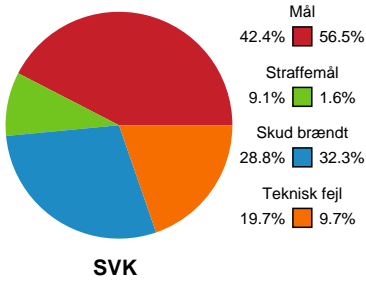

KAMPHÆNDELSER

Silkeborg-Voel KFUM - Nykøbing F. Håndboldklub - 34-36 (20-18)

Inet billede angivet

326617 / 12.11.2021, 19.00 / JYSK Arena A / Bambusa Kvindeligaen - Grundspil

Silkeborg-Voel KFUM		Nykøbing F. Håndboldklub	
59:40	Mål - Venstre fløj - 23 Ann Grete NØRGAARD Målvogter - 16 Louise EGESTORP	34-35	
		34-35	Team timeout
		34-36	Mål - Streg - 24 Sofie OLSEN Assist - 15 Sofie FLADER Målvogter - 12 Filippa IDÉHN
59:59	Skud reddet - Kontra 2. bølge - 5 Eira AUNE Målvogter - 16 Louise EGESTORP	34-36	59:49
60:00	Fuldtid kl 18:22:21	34-36	59:54
60:00	Kamp slut kl 18:22:21	34-36	

Fordeling af mål og skud

Silkeborg-Voel KFUM - Nykøbing F. Håndboldklub - 34-36 (20-18)

Intet billede angivet

326617 / 12.11.2021, 19.00 / JYSK Arena A / Bambusa Kvindeligaen - Grundspil

Angrebet sluttede med:

Skuddene endte med:

Teknisk fejl

2 min

Assist

Målforskel i løbet af kampen

Shotplot for Første halvleg

Silkeborg-Voel KFUM - Nykøbing F. Håndboldklub - 34-36 (20-18)

326617 / 12.11.2021, 19.00 / JYSK Arena A / Bambusa Kvindeligaen - Grundspil