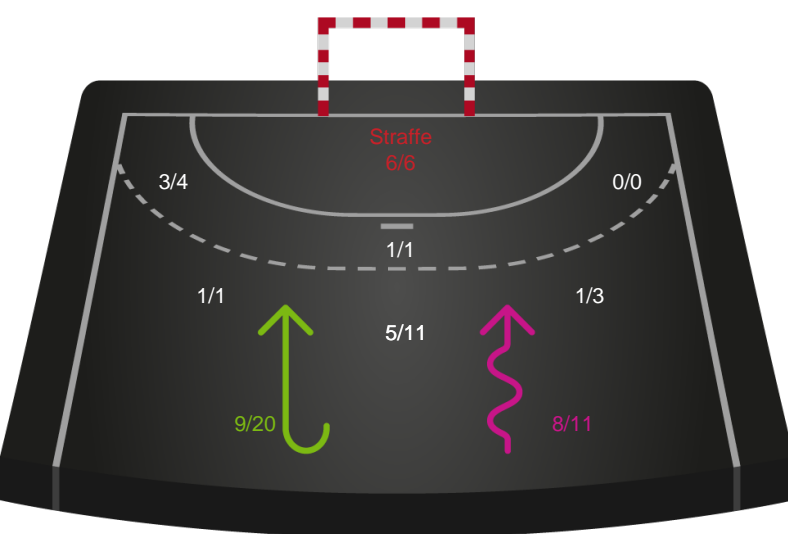

Silkeborg-Voel KFUM

Skuddiagram