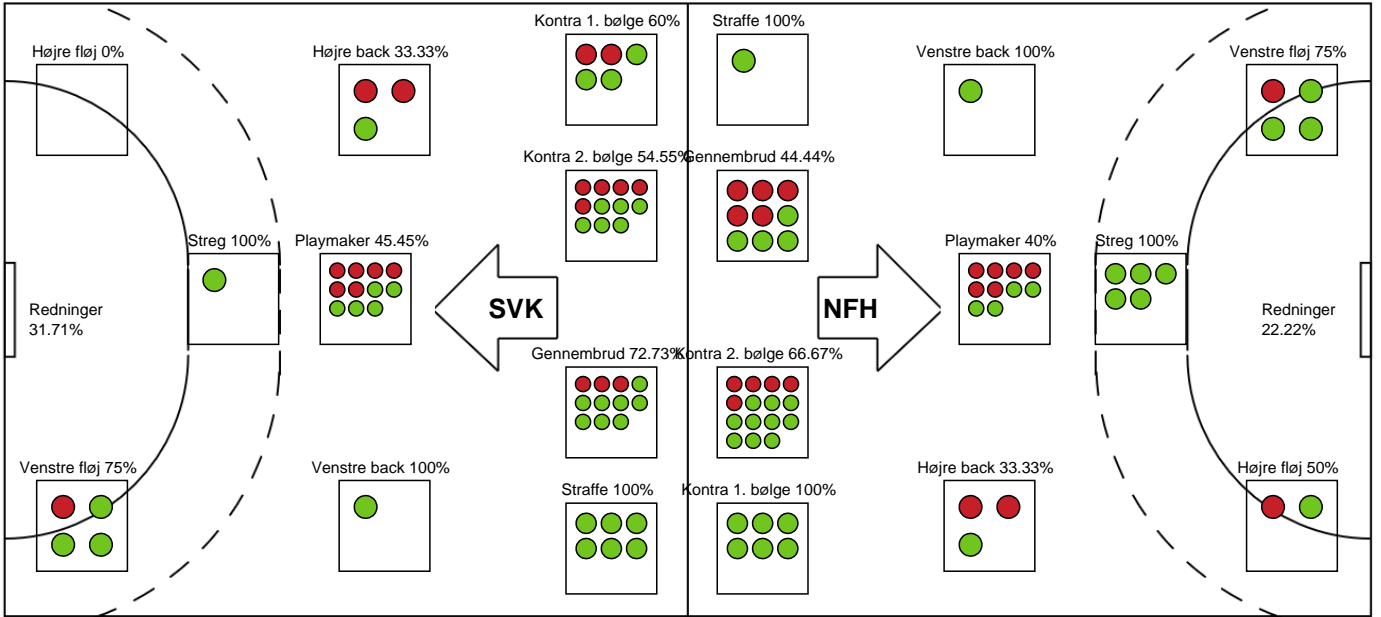

KAMPHÆNDELSER

Silkeborg-Voel KFUM - Nykøbing F. Håndboldklub - 34-36 (20-18)

Inet billede angivet

326617 / 12.11.2021, 19.00 / JYSK Arena A / Bambusa Kvindeligaen - Grundspil

Silkeborg-Voel KFUM		Nykøbing F. Håndboldklub	
59:40	Mål - Venstre fløj - 23 Ann Grete NØRGAARD Målvogter - 16 Louise EGESTORP	34-35	
		34-35	Team timeout
		34-36	Mål - Streg - 24 Sofie OLSEN Assist - 15 Sofie FLADER Målvogter - 12 Filippa IDÉHN
59:59	Skud reddet - Kontra 2. bølge - 5 Eira AUNE Målvogter - 16 Louise EGESTORP	34-36	59:49
60:00	Fuldtid kl 18:22:21	34-36	59:54
60:00	Kamp slut kl 18:22:21	34-36	

Fordeling af mål og skud

Silkeborg-Voel KFUM - Nykøbing F. Håndboldklub - 34-36 (20-18)

Intet billede angivet

326617 / 12.11.2021, 19.00 / JYSK Arena A / Bambusa Kvindeligaen - Grundspil

Angrebet sluttede med: