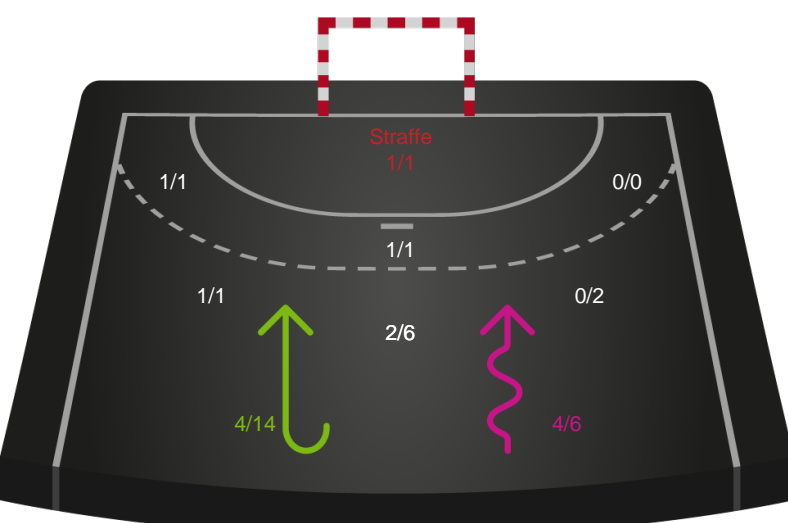

Silkeborg-Voel KFUM

Skuddiagram