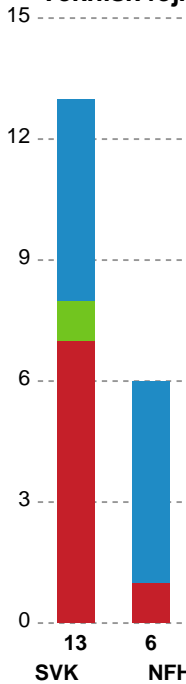

KAMPHÆNDELSER

Silkeborg-Voel KFUM - Nykøbing F. Håndboldklub - 34-36 (20-18)

Inet billede angivet

326617 / 12.11.2021, 19.00 / JYSK Arena A / Bambusa Kvindeligaen - Grundspil

Silkeborg-Voel KFUM		Nykøbing F. Håndboldklub	
59:40	Mål - Venstre fløj - 23 Ann Grete NØRGAARD Målvogter - 16 Louise EGESTORP	34-35	
		34-35	Team timeout
		34-36	Mål - Streg - 24 Sofie OLSEN Assist - 15 Sofie FLADER Målvogter - 12 Filippa IDÉHN
59:59	Skud reddet - Kontra 2. bølge - 5 Eira AUNE Målvogter - 16 Louise EGESTORP	34-36	59:49
60:00	Fuldtid kl 18:22:21	34-36	59:54
60:00	Kamp slut kl 18:22:21	34-36	

Fordeling af mål og skud

Silkeborg-Voel KFUM - Nykøbing F. Håndboldklub - 34-36 (20-18)

Intet billede angivet

326617 / 12.11.2021, 19.00 / JYSK Arena A / Bambusa Kvindeligaen - Grundspil

Angrebet sluttede med:

Skuddene endte med:

Teknisk fejl

2 min

Assist

Målforskel i løbet af kampen

Shotplot for Første halvleg

Silkeborg-Voel KFUM - Nykøbing F. Håndboldklub - 34-36 (20-18)

326617 / 12.11.2021, 19.00 / JYSK Arena A / Bambusa Kvindeligaen - Grundspil