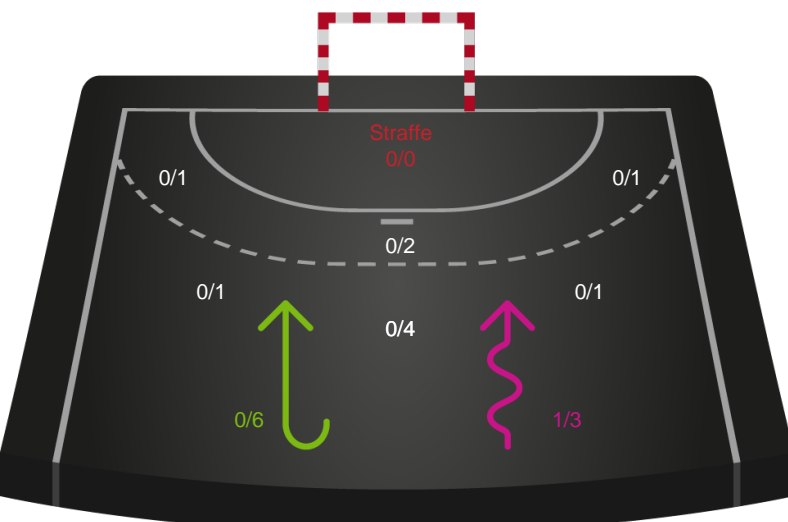

Shotplot for Første halvleg

Silkeborg-Voel KFUM - Nykøbing F. Håndboldklub - 34-36 (20-18)

326617 / 12.11.2021, 19.00 / JYSK Arena A / Bambusa Kvindeligaen - Grundspil

Intet billede angivet

Silkeborg-Voel KFUM

Redningsdiagram