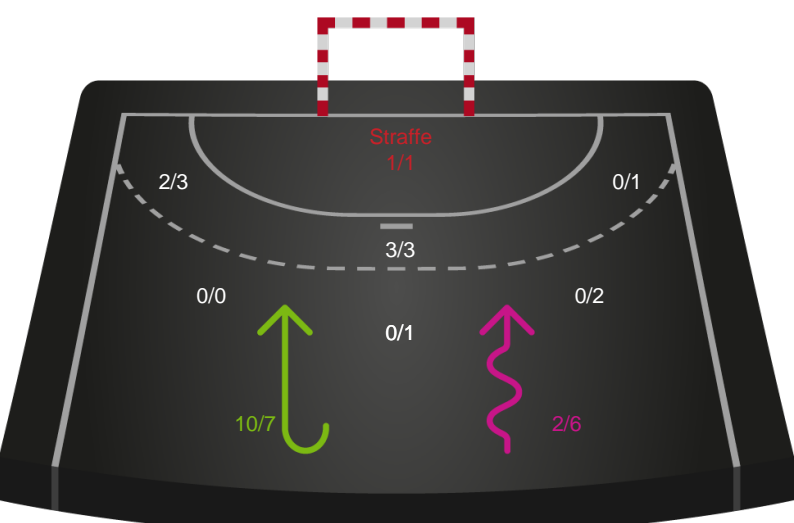

Nykøbing F. Håndboldklub

Skuddiagram