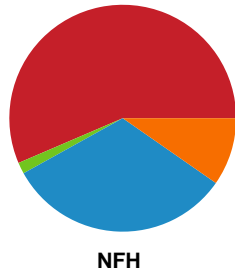

Fordeling af mål og skud

Silkeborg-Voel KFUM - Nykøbing F. Håndboldklub - 34-36 (20-18)

Intet billede angivet

326617 / 12.11.2021, 19.00 / JYSK Arena A / Bambusa Kvindeligaen - Grundspil

Angrebet sluttede med: