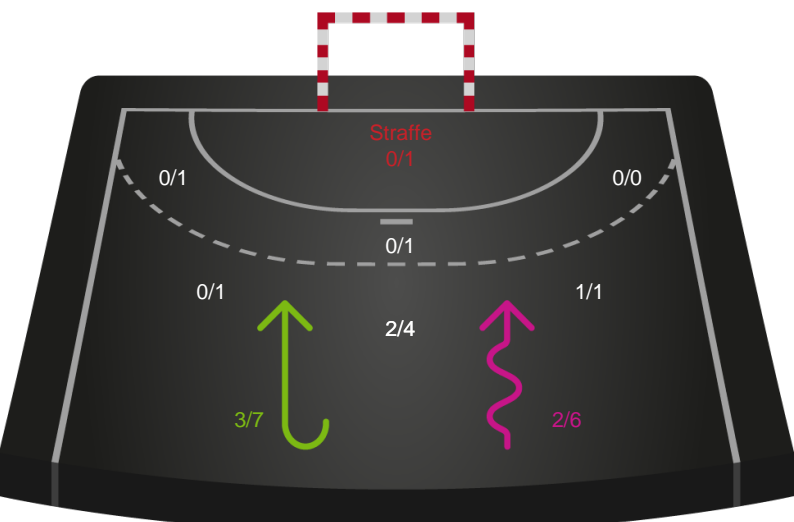

Nykøbing F. Håndboldklub

Redningsdiagram