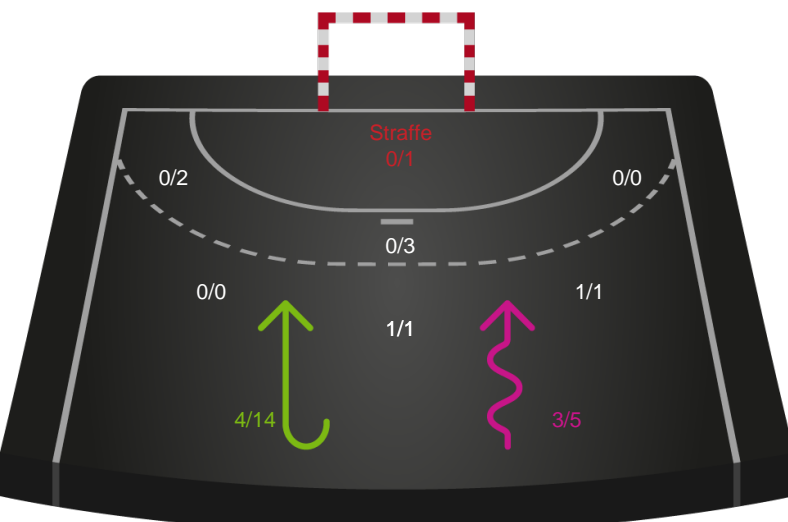

Shotplot for Anden halvleg

Silkeborg-Voel KFUM - Nykøbing F. Håndboldklub - 34-36 (20-18)

326617 / 12.11.2021, 19.00 / JYSK Arena A / Bambusa Kvindeligaen - Grundspil

Intet billede angivet

Silkeborg-Voel KFUM

Redningsdiagram