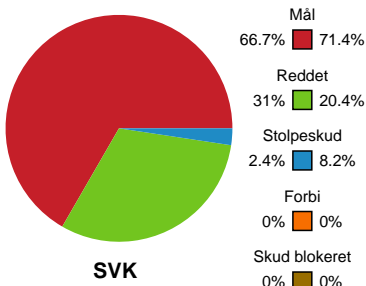

KAMPHÆNDELSER

Silkeborg-Voel KFUM - Nykøbing F. Håndboldklub - 34-36 (20-18)

Inet billede angivet

326617 / 12.11.2021, 19.00 / JYSK Arena A / Bambusa Kvindeligaen - Grundspil

Silkeborg-Voel KFUM		Nykøbing F. Håndboldklub	
59:40	Mål - Venstre fløj - 23 Ann Grete NØRGAARD Målvogter - 16 Louise EGESTORP	34-35	
		34-35	Team timeout
		34-36	Mål - Streg - 24 Sofie OLSEN Assist - 15 Sofie FLADER Målvogter - 12 Filippa IDÉHN
59:59	Skud reddet - Kontra 2. bølge - 5 Eira AUNE Målvogter - 16 Louise EGESTORP	34-36	59:49
60:00	Fuldtid kl 18:22:21	34-36	59:54
60:00	Kamp slut kl 18:22:21	34-36	

Fordeling af mål og skud

Silkeborg-Voel KFUM - Nykøbing F. Håndboldklub - 34-36 (20-18)

Intet billede angivet

326617 / 12.11.2021, 19.00 / JYSK Arena A / Bambusa Kvindeligaen - Grundspil

Angrebet sluttede med:

Skuddene endte med:

Teknisk fejl

2 min

Assist

Målforskel i løbet af kampen

Shotplot for Første halvleg

Silkeborg-Voel KFUM - Nykøbing F. Håndboldklub - 34-36 (20-18)

326617 / 12.11.2021, 19.00 / JYSK Arena A / Bambusa Kvindeligaen - Grundspil