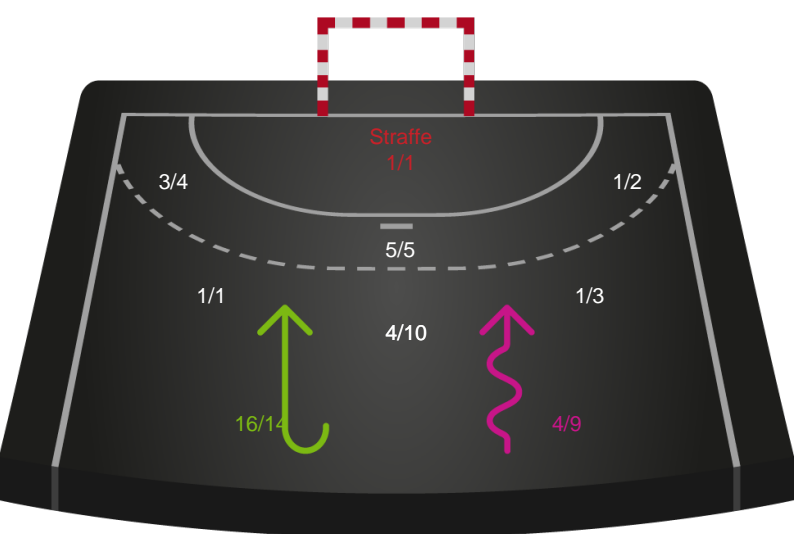

Nykøbing F. Håndboldklub

Skuddiagram

Kontra

Gennembrud

Hold statistik for Første halvleg

Silkeborg-Voel KFUM - Nykøbing F. Håndboldklub - 34-36 (20-18)

Inet billede angivet

326617 / 12.11.2021, 19.00 / JYSK Arena A / Bambusa Kvindeligaen - Grundspil