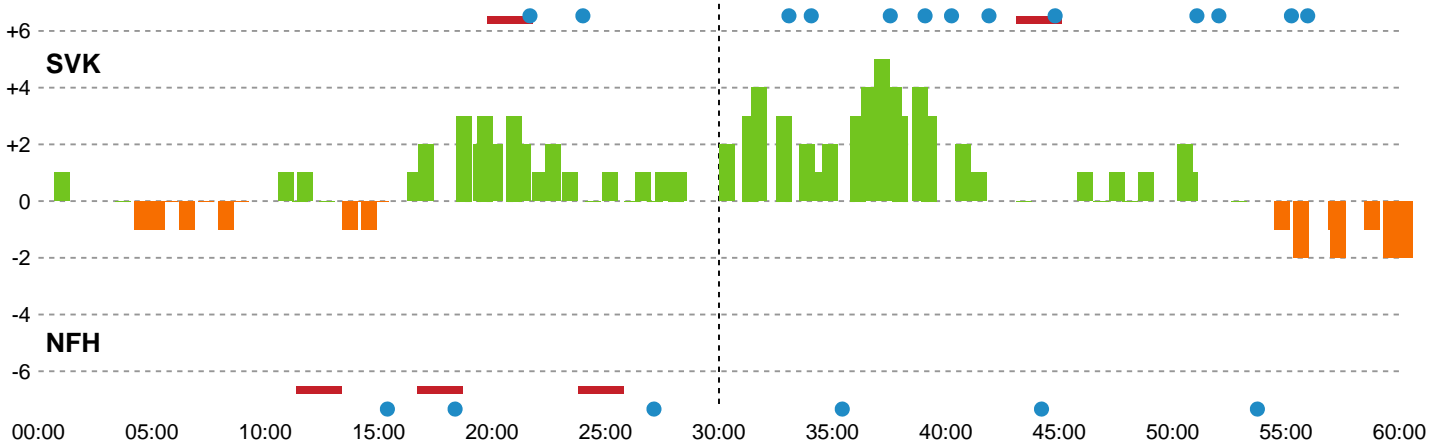

Fordeling af mål og skud

Silkeborg-Voel KFUM - Nykøbing F. Håndboldklub - 34-36 (20-18)

Intet billede angivet

326617 / 12.11.2021, 19.00 / JYSK Arena A / Bambusa Kvindeligaen - Grundspil

Angrebet sluttede med:

Skuddene endte med:

Teknisk fejl

2 min

Assist

Målforskel i løbet af kampen

Shotplot for Første halvleg

Silkeborg-Voel KFUM - Nykøbing F. Håndboldklub - 34-36 (20-18)

326617 / 12.11.2021, 19.00 / JYSK Arena A / Bambusa Kvindeligaen - Grundspil