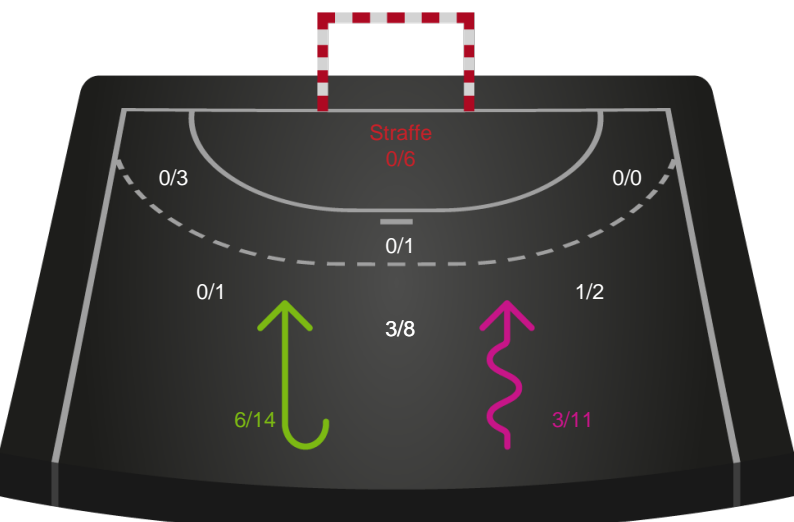

Nykøbing F. Håndboldklub

Redningsdiagram