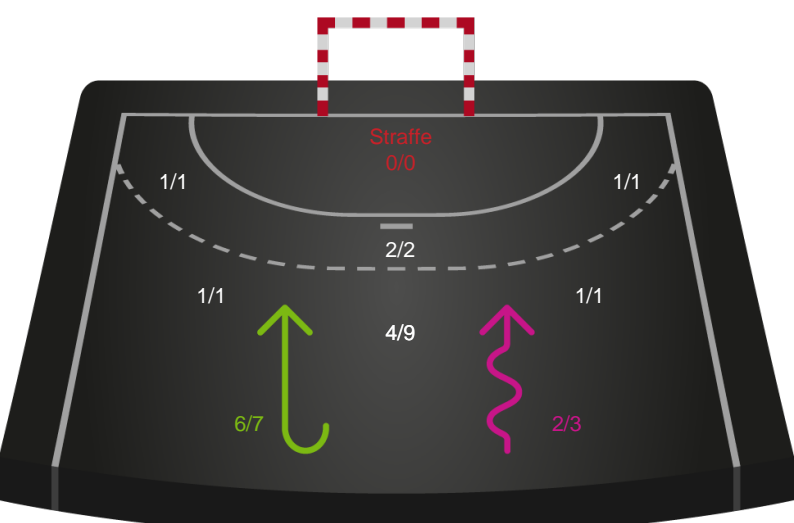

Nykøbing F. Håndboldklub

Skuddiagram