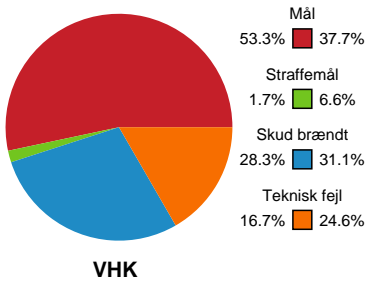

Fordeling af mål og skud

Viborg HK - Silkeborg-Voel KFUM - 33-27 (17-14)

Intet billede angivet

326626 / 17.11.2021, 20.30 / Vibocold Arena 1, Viborg / Bambusa Kvindeligaen - Kvindeligaen Grundspil

Angrebet sluttede med:

Skuddene endte med:

Teknisk fejl

2 min

Assist

Målforskel i løbet af kampen

Shotplot for Første halvleg

Viborg HK - Silkeborg-Voel KFUM - 33-27 (17-14)

Intet billede angivet