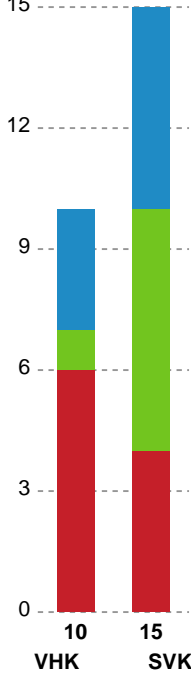

SPILLERSTATISTIK

Viborg HK - Silkeborg-Voel KFUM - 33-27 (17-14)

326626 / 17.11.2021, 20.30 / Vibocold Arena 1, Viborg / Bambusa Kvindeligaen - Grundspil

Intet billede angivet

Viborg HK

Målmænd

Nr	Navn	Redn/Skud	Straffe-Redn/skud	Total Redn/Skud	Mål imod	Skud forbi	Skud stolpe	Assist	Mål	Bold erob.	Fejl aflv.	Regelbrud	2 min udvis.	MEP
1	Emma FRIBERG	3/6 50%	0/2 0%	3/8 37.5%	5	0	0	0	0	0	0	0	0	0.5
12	Anna KRISTENSEN	8/27 29.63%	1/3 33.33%	9/30 30%	21	0	1	2	0	0	0	0	0	1.41

Fordeling af mål og skud

Viborg HK - Silkeborg-Voel KFUM - 33-27 (17-14)

Intet billede angivet

326626 / 17.11.2021, 20.30 / Vibocold Arena 1, Viborg / Bambusa Kvindeligaen - Grundspil

Angrebet sluttede med:

Skuddene endte med:

Teknisk fejl

2 min

Assist

Målforskel i løbet af kampen

Shotplot for Første halvleg

Viborg HK - Silkeborg-Voel KFUM - 33-27 (17-14)

326626 / 17.11.2021, 20.30 / Vibocold Arena 1, Viborg / Bambusa Kvindeligaen - Grundspil