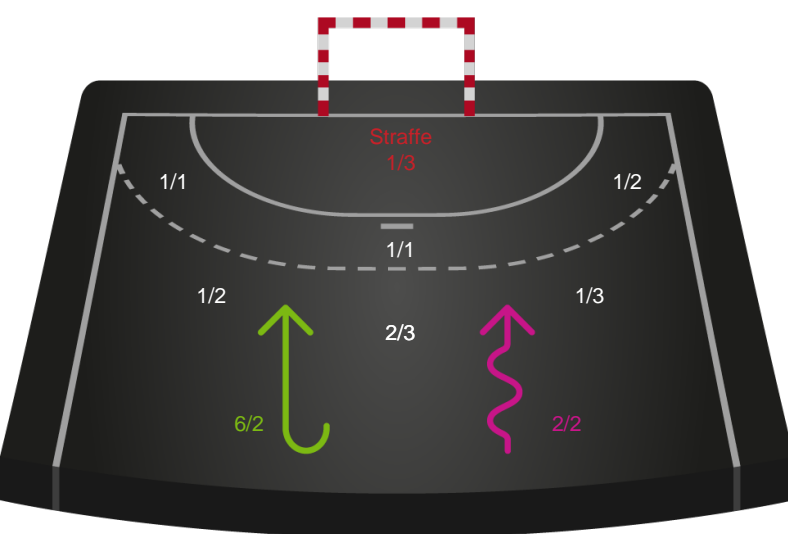

Viborg HK

Skuddiagram