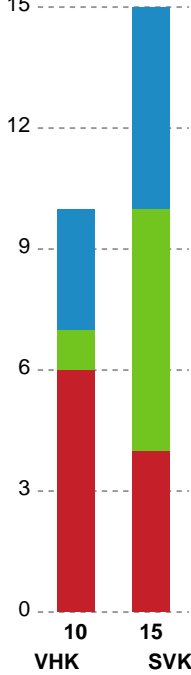

Fordeling af mål og skud

Viborg HK - Silkeborg-Voel KFUM - 33-27 (17-14)

Intet billede angivet

326626 / 17.11.2021, 20.30 / Vibocold Arena 1, Viborg / Bambusa Kvindeligaen - Kvindeligaen Grundspil

Angrebet sluttede med:

Skuddene endte med:

Teknisk fejl

2 min

Assist

Målforskel i løbet af kampen

Shotplot for Første halvleg

Viborg HK - Silkeborg-Voel KFUM - 33-27 (17-14)

Intet billede angivet