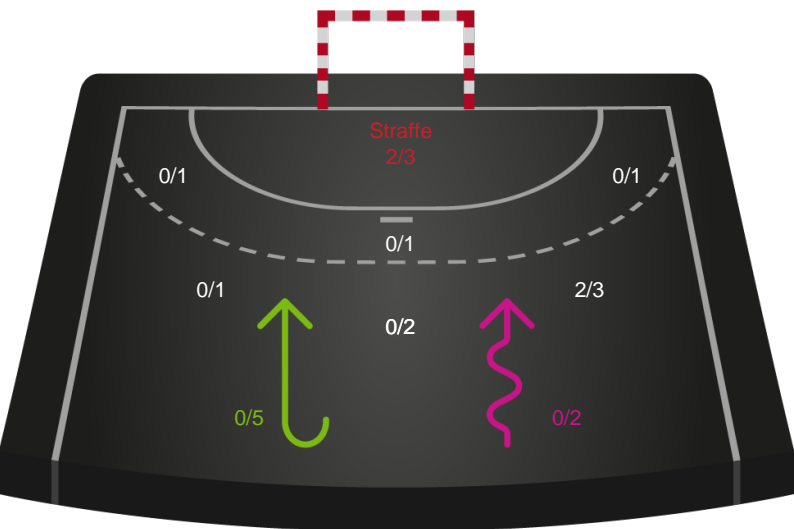

Silkeborg-Voel KFUM

Redningsdiagram