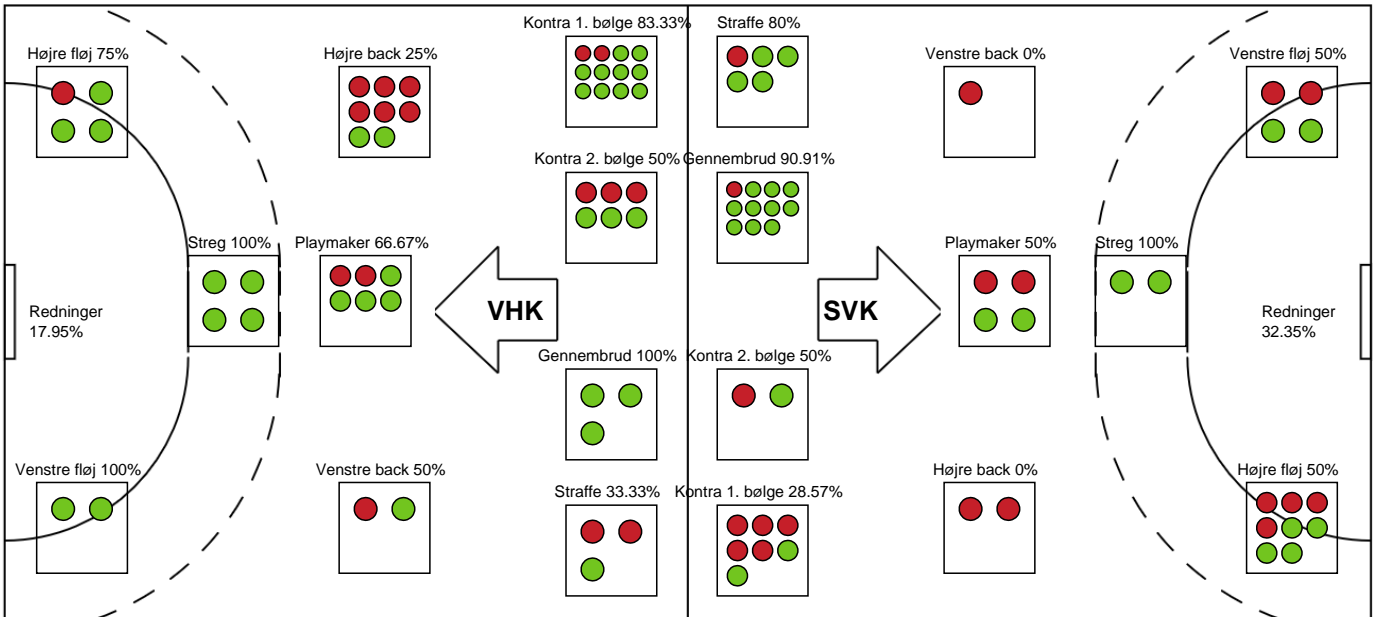

Markspillere

Nr	Navn	Mål/Skud	Straffe-mål/skud	Total Mål/Skud	Assist	Tilkendt straffe	Forårsagede straffe	Rødt kort	Tabt bold	Bold erob.	Fejl aflv.	Regelbrud	2min udvis.	MEP
6	Moa HÖGDAHL	5/8 62.5%	0/0 0%	5/8 62.5%	3	1	1	0	0	1	0	0	1	4.04
7	Stine ANDERSEN	1/1 100%	0/0 0%	1/1 100%	0	0	0	0	0	0	0	1	0	0.4
10	Kristina JØRGENSEN	6/9 66.67%	0/0 0%	6/9 66.67%	6	0	1	0	0	0	2	0	0	4.8
11	Line HAUGSTED	5/10 50%	0/0 0%	5/10 50%	4	0	1	0	0	2	0	0	1	4.27
14	Tonje ENKERUD	2/3 66.67%	1/2 50%	3/5 60%	0	0	1	0	0	0	0	0	1	0.92
19	Sara HALD	2/2 100%	0/0 0%	2/2 100%	1	1	1	0	0	0	0	1	0	1.62
22	Lærke NOLSØE	1/1 100%	0/0 0%	1/1 100%	0	0	0	0	0	0	0	0	0	0.75
23	Thilde FRANDBSEN	3/4 75%	0/0 0%	3/4 75%	1	0	0	0	0	3	0	0	0	3.12
25	Maria FISKER	4/4 100%	0/1 0%	4/5 80%	0	0	0	0	0	0	1	1	0	1.85
29	Camilla FANGEL	0/0 0%	0/0 0%	0/0 0%	0	0	0	0	0	0	0	1	0	-0.35
31	Ida-Marie DAHL	3/5 60%	0/0 0%	3/5 60%	0	1	0	0	1	0	0	2	0	0.92

Fordeling af mål og skud

Viborg HK - Silkeborg-Voel KFUM - 33-27 (17-14)

Intet billede angivet

326626 / 17.11.2021, 20.30 / Vibocold Arena 1, Viborg / Bambusa Kvindeligaen - Kvindeligaen Grundspil

Angrebet sluttede med:

Skuddene endte med:

Teknisk fejl

2 min

Assist

Målforskel i løbet af kampen

Shotplot for Første halvleg

Viborg HK - Silkeborg-Voel KFUM - 33-27 (17-14)

Intet billede angivet