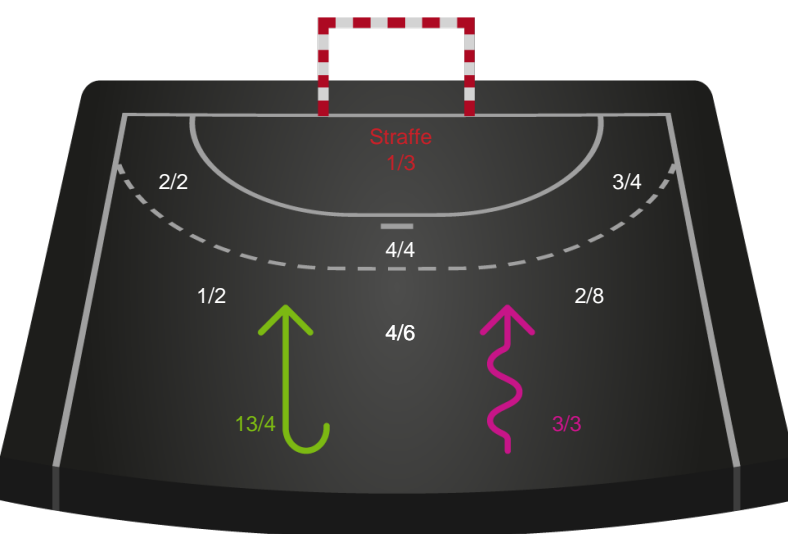

Viborg HK

Skuddiagram