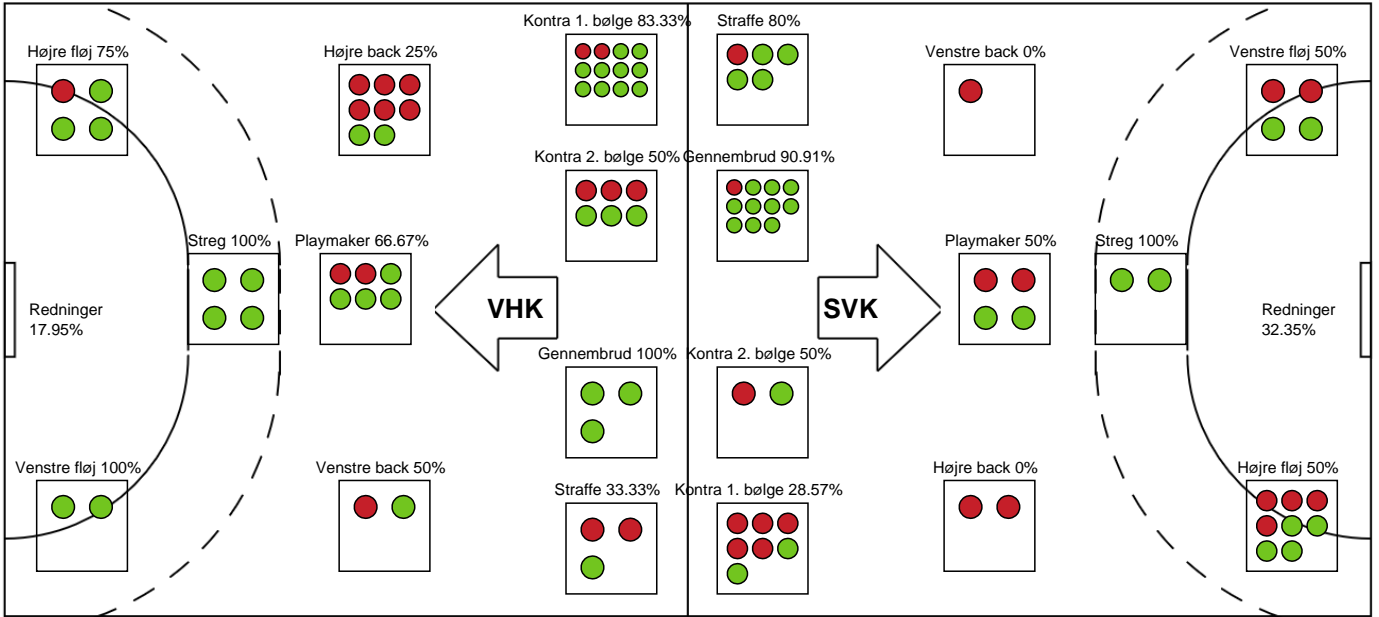

SPILLERSTATISTIK

Viborg HK - Silkeborg-Voel KFUM - 33-27 (17-14)

326626 / 17.11.2021, 20.30 / Vibocold Arena 1, Viborg / Bambusa Kvindeligaen - Grundspil

Intet billede angivet

Viborg HK

Målmænd

Nr	Navn	Redn/Skud	Straffe-Redn/skud	Total Redn/Skud	Mål imod	Skud forbi	Skud stolpe	Assist	Mål	Bold erob.	Fejl aflv.	Regelbrud	2 min udvis.	MEP
1	Emma FRIBERG	3/6 50%	0/2 0%	3/8 37.5%	5	0	0	0	0	0	0	0	0	0.5
12	Anna KRISTENSEN	8/27 29.63%	1/3 33.33%	9/30 30%	21	0	1	2	0	0	0	0	0	1.41

Fordeling af mål og skud

Viborg HK - Silkeborg-Voel KFUM - 33-27 (17-14)

Intet billede angivet

326626 / 17.11.2021, 20.30 / Vibocold Arena 1, Viborg / Bambusa Kvindeligaen - Grundspil

Angrebet sluttede med: