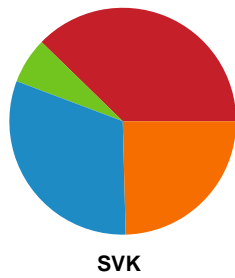

Fordeling af mål og skud

Viborg HK - Silkeborg-Voel KFUM - 33-27 (17-14)

Intet billede angivet

326626 / 17.11.2021, 20.30 / Vibocold Arena 1, Viborg / Bambusa Kvindeligaen - Kvindeligaen Grundspil

Angrebet sluttede med:

Skuddene endte med:

Teknisk fejl

2 min

Assist

Målforskel i løbet af kampen

Shotplot for Første halvleg

Viborg HK - Silkeborg-Voel KFUM - 33-27 (17-14)

Intet billede angivet