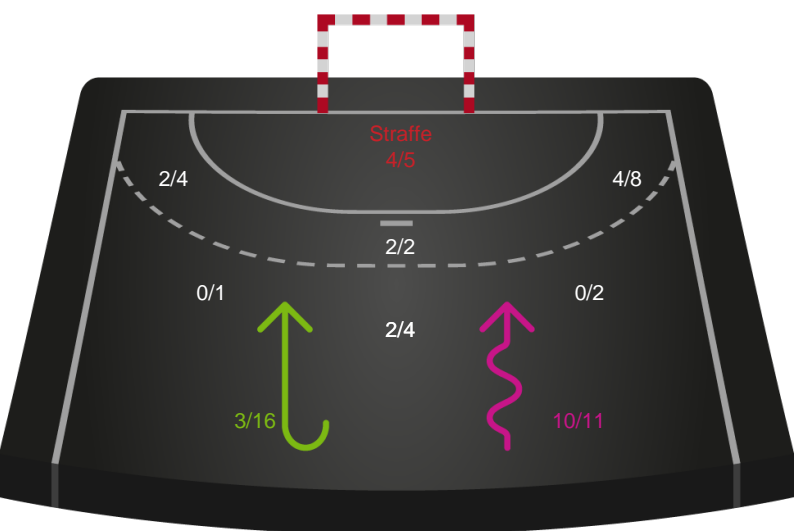

Silkeborg-Voel KFUM

Skuddiagram