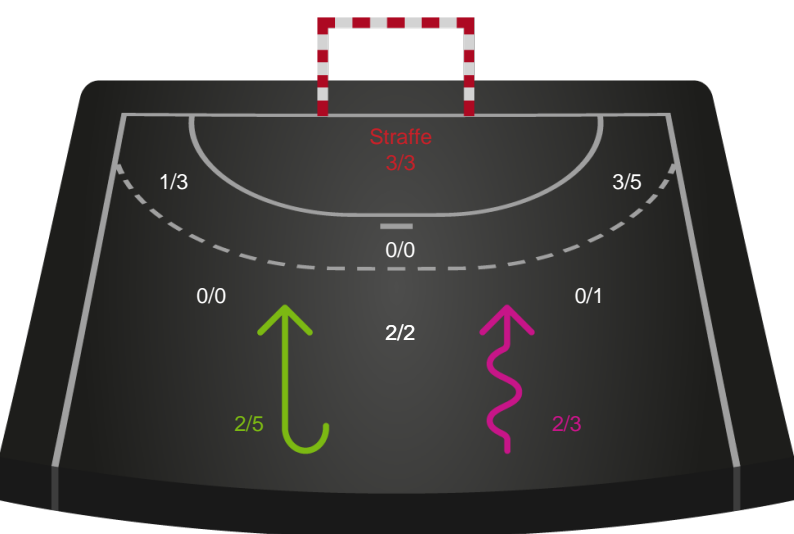

Silkeborg-Voel KFUM

Skuddiagram