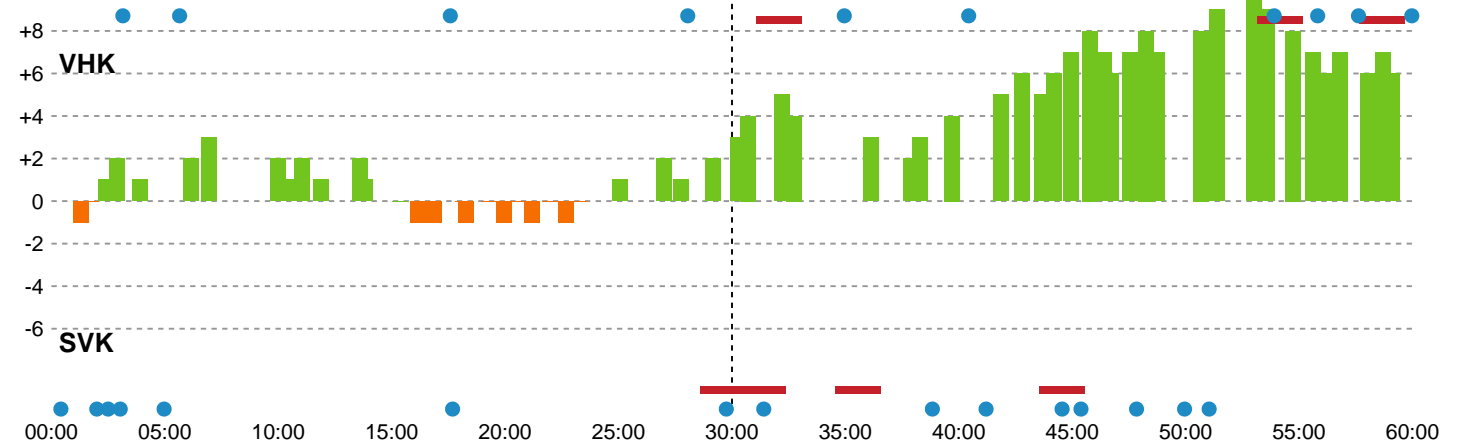

Fordeling af mål og skud

Viborg HK - Silkeborg-Voel KFUM - 33-27 (17-14)

Intet billede angivet

326626 / 17.11.2021, 20.30 / Vibocold Arena 1, Viborg / Bambusa Kvindeligaen - Kvindeligaen Grundspil

Angrebet sluttede med:

Skuddene endte med:

Teknisk fejl

2 min

Assist

Målforskel i løbet af kampen

Shotplot for Første halvleg

Viborg HK - Silkeborg-Voel KFUM - 33-27 (17-14)

Intet billede angivet

326626 / 17.11.2021, 20.30 / Vibocold Arena 1, Viborg / Bambusa Kvindeligaen - Kvindeligaen Grundspil

Viborg HK

Redningsdiagram

Kontra

Gennembrud

Silkeborg-Voel KFUM

Redningsdiagram

Kontra