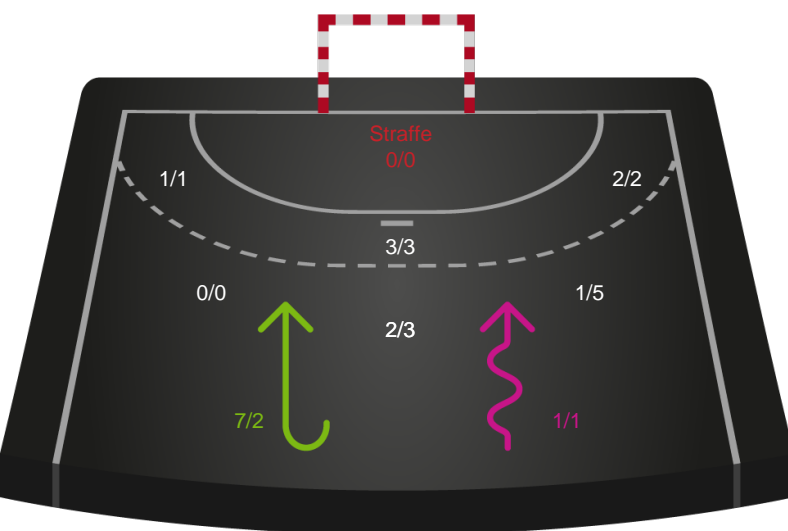

Viborg HK

Skuddiagram