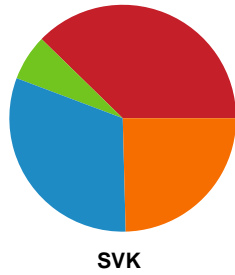

Fordeling af mål og skud

Viborg HK - Silkeborg-Voel KFUM - 33-27 (17-14)

Intet billede angivet

326626 / 17.11.2021, 20.30 / Vibocold Arena 1, Viborg / Bambusa Kvindeligaen - Grundspil

Angrebet sluttede med:

Skuddene endte med:

Teknisk fejl

2 min

Assist

Målforskel i løbet af kampen

Shotplot for Første halvleg

Viborg HK - Silkeborg-Voel KFUM - 33-27 (17-14)

326626 / 17.11.2021, 20.30 / Vibocold Arena 1, Viborg / Bambusa Kvindeligaen - Grundspil