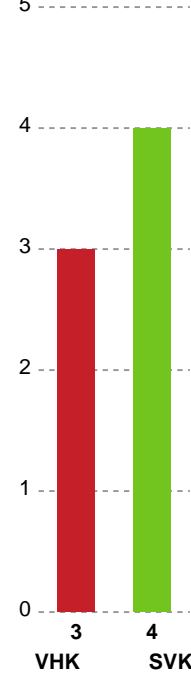

Fordeling af mål og skud

Viborg HK - Silkeborg-Voel KFUM - 33-27 (17-14)

Intet billede angivet

326626 / 17.11.2021, 20.30 / Vibocold Arena 1, Viborg / Bambusa Kvindeligaen - Kvindeligaen Grundspil

Angrebet sluttede med:

Skuddene endte med:

Teknisk fejl

2 min

Assist

Målforskel i løbet af kampen

Shotplot for Første halvleg

Viborg HK - Silkeborg-Voel KFUM - 33-27 (17-14)

Intet billede angivet