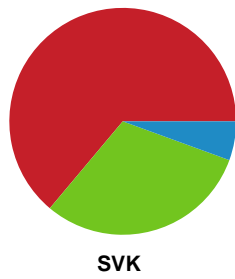

Fordeling af mål og skud

Viborg HK - Silkeborg-Voel KFUM - 33-27 (17-14)

Intet billede angivet

326626 / 17.11.2021, 20.30 / Vibocold Arena 1, Viborg / Bambusa Kvindeligaen - Kvindeligaen Grundspil

Angrebet sluttede med:

Skuddene endte med:

Teknisk fejl

2 min

Assist

Målforskel i løbet af kampen

Shotplot for Første halvleg

Viborg HK - Silkeborg-Voel KFUM - 33-27 (17-14)

Intet billede angivet