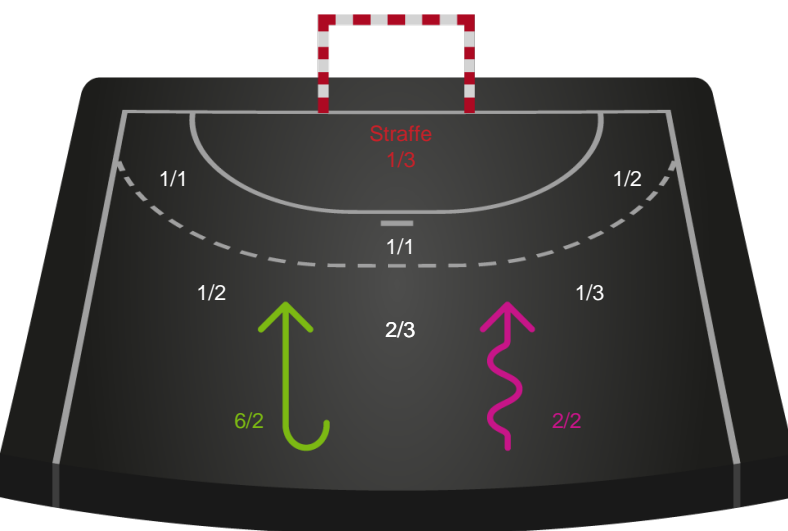

Viborg HK

Skuddiagram