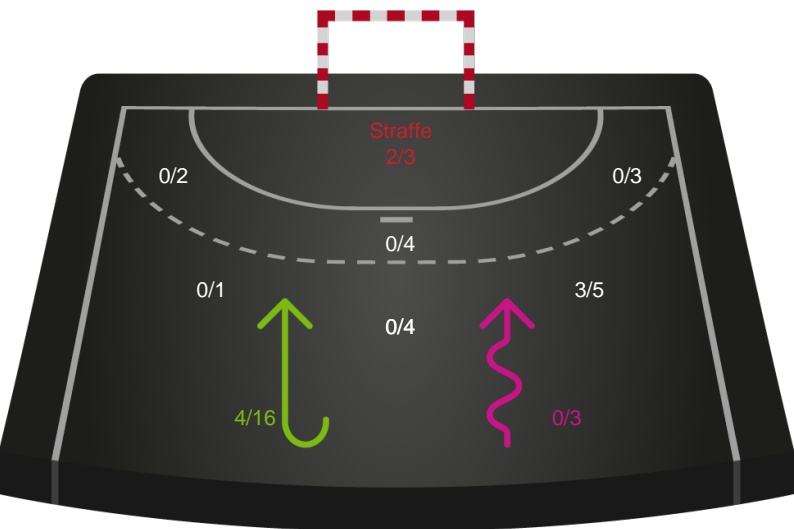

Silkeborg-Voel KFUM

Redningsdiagram