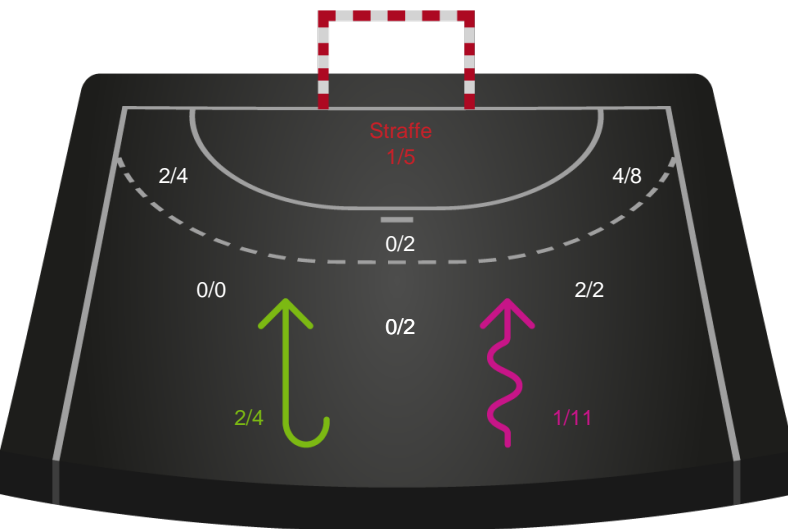

Shotplot for Total

Viborg HK - Silkeborg-Voel KFUM - 33-27 (17-14)

Intet billede angivet

326626 / 17.11.2021, 20.30 / Vibocold Arena 1, Viborg / Bambusa Kvindeligaen - Kvindeligaen Grundspil

Viborg HK

Redningsdiagram