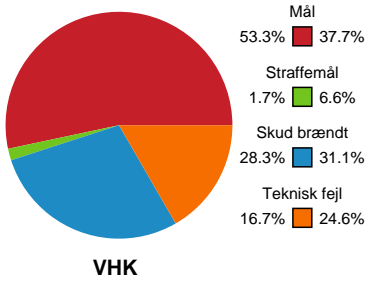

SPILLERSTATISTIK

Viborg HK - Silkeborg-Voel KFUM - 33-27 (17-14)

326626 / 17.11.2021, 20.30 / Vibocold Arena 1, Viborg / Bambusa Kvindeligaen - Grundspil

Intet billede angivet

Viborg HK

Målmænd

Nr	Navn	Redn/Skud	Straffe-Redn/skud	Total Redn/Skud	Mål imod	Skud forbi	Skud stolpe	Assist	Mål	Bold erob.	Fejl aflv.	Regelbrud	2 min udvis.	MEP
1	Emma FRIBERG	3/6 50%	0/2 0%	3/8 37.5%	5	0	0	0	0	0	0	0	0	0.5
12	Anna KRISTENSEN	8/27 29.63%	1/3 33.33%	9/30 30%	21	0	1	2	0	0	0	0	0	1.41

Fordeling af mål og skud

Viborg HK - Silkeborg-Voel KFUM - 33-27 (17-14)

Intet billede angivet

326626 / 17.11.2021, 20.30 / Vibocold Arena 1, Viborg / Bambusa Kvindeligaen - Grundspil

Angrebet sluttede med:

Skuddene endte med:

Teknisk fejl

2 min

Assist

Målforskel i løbet af kampen

Shotplot for Første halvleg

Viborg HK - Silkeborg-Voel KFUM - 33-27 (17-14)

326626 / 17.11.2021, 20.30 / Vibocold Arena 1, Viborg / Bambusa Kvindeligaen - Grundspil