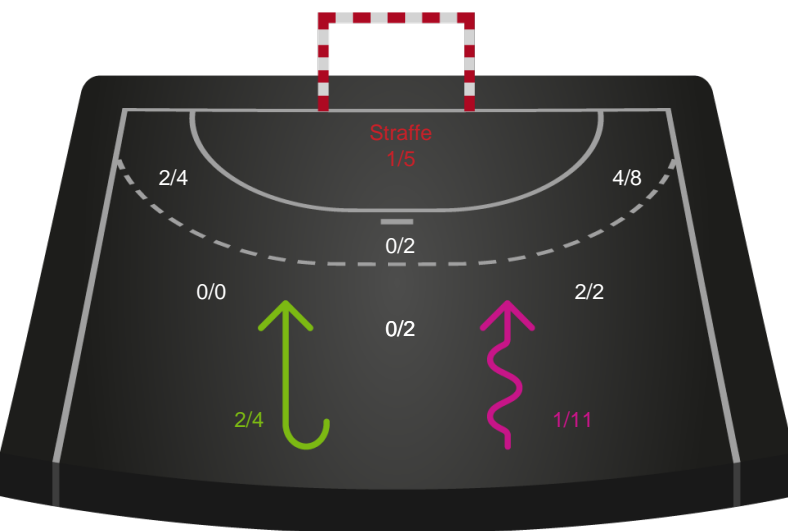

Viborg HK - Silkeborg-Voel KFUM - 33-27 (17-14)

326626 / 17.11.2021, 20.30 / Vibocold Arena 1, Viborg / Bambusa Kvindeligaen - Grundspil

Intet billede angivet

Viborg HK

Redningsdiagram

Kontra

Gennembrud

Silkeborg-Voel KFUM