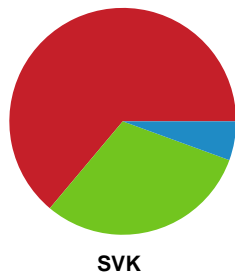

Fordeling af mål og skud

Viborg HK - Silkeborg-Voel KFUM - 33-27 (17-14)

Intet billede angivet

326626 / 17.11.2021, 20.30 / Vibocold Arena 1, Viborg / Bambusa Kvindeligaen - Grundspil

Angrebet sluttede med:

Skuddene endte med:

Teknisk fejl

2 min

Assist

Målforskel i løbet af kampen

Shotplot for Første halvleg

Viborg HK - Silkeborg-Voel KFUM - 33-27 (17-14)

326626 / 17.11.2021, 20.30 / Vibocold Arena 1, Viborg / Bambusa Kvindeligaen - Grundspil