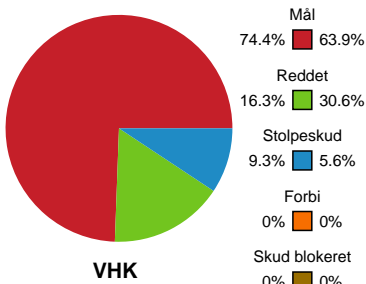

SPILLERSTATISTIK

Viborg HK - Silkeborg-Voel KFUM - 33-27 (17-14)

326626 / 17.11.2021, 20.30 / Vibocold Arena 1, Viborg / Bambusa Kvindeligaen - Grundspil

Intet billede angivet

Viborg HK

Målmænd

Nr	Navn	Redn/Skud	Straffe-Redn/skud	Total Redn/Skud	Mål imod	Skud forbi	Skud stolpe	Assist	Mål	Bold erob.	Fejl aflv.	Regelbrud	2 min udvis.	MEP
1	Emma FRIBERG	3/6 50%	0/2 0%	3/8 37.5%	5	0	0	0	0	0	0	0	0	0.5
12	Anna KRISTENSEN	8/27 29.63%	1/3 33.33%	9/30 30%	21	0	1	2	0	0	0	0	0	1.41

Fordeling af mål og skud

Viborg HK - Silkeborg-Voel KFUM - 33-27 (17-14)

Intet billede angivet

326626 / 17.11.2021, 20.30 / Vibocold Arena 1, Viborg / Bambusa Kvindeligaen - Grundspil

Angrebet sluttede med:

Skuddene endte med:

Teknisk fejl

2 min

Assist

Målforskel i løbet af kampen

Shotplot for Første halvleg

Viborg HK - Silkeborg-Voel KFUM - 33-27 (17-14)

326626 / 17.11.2021, 20.30 / Vibocold Arena 1, Viborg / Bambusa Kvindeligaen - Grundspil