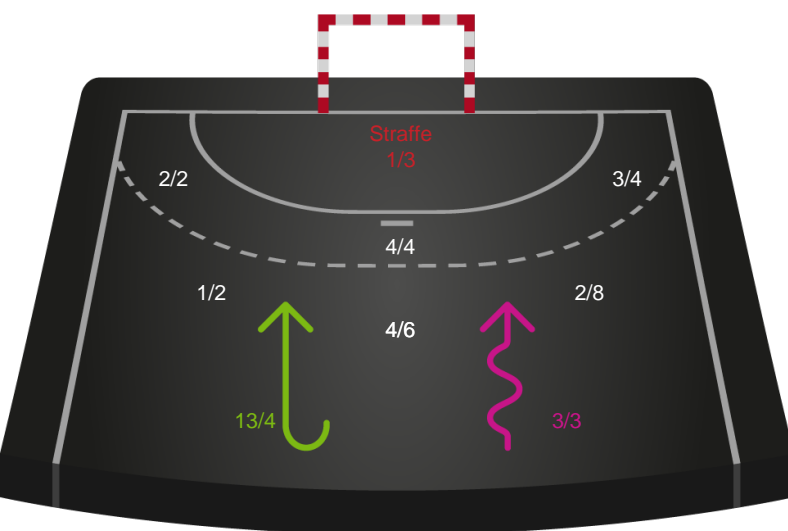

Viborg HK

Skuddiagram