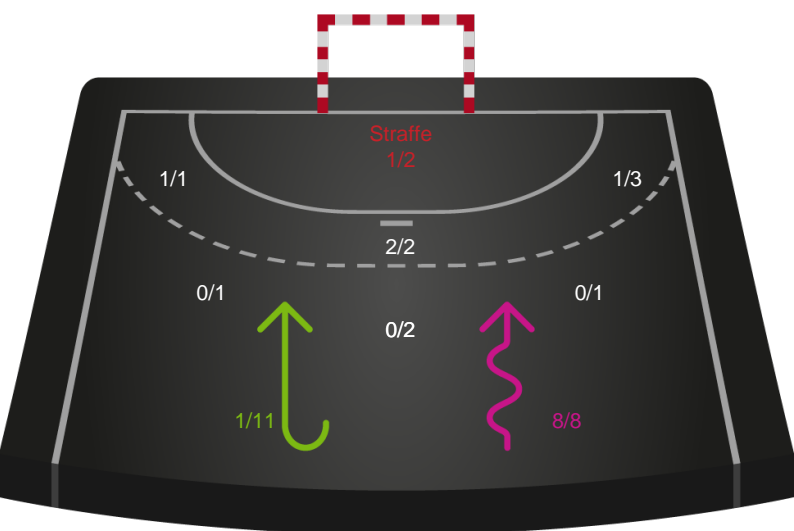

Silkeborg-Voel KFUM

Skuddiagram