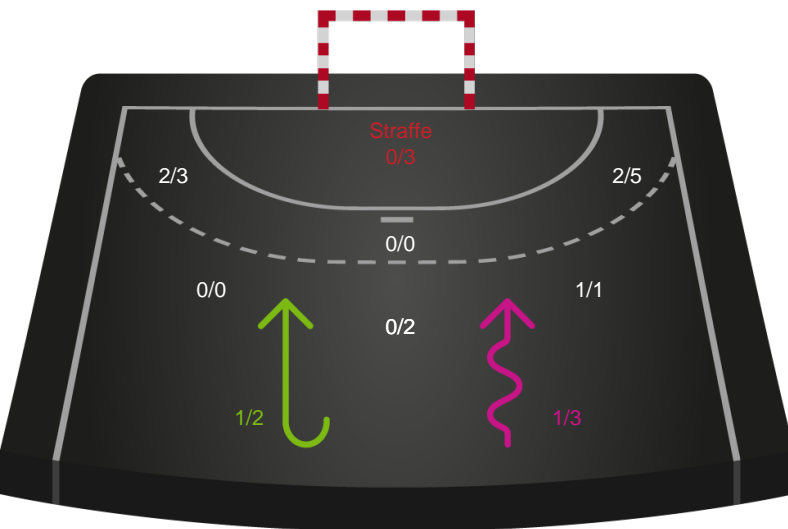

Shotplot for Anden halvleg

Viborg HK - Silkeborg-Voel KFUM - 33-27 (17-14)

Intet billede angivet

326626 / 17.11.2021, 20.30 / Vibocold Arena 1, Viborg / Bambusa Kvindeligaen - Kvindeligaen Grundspil

Viborg HK

Redningsdiagram