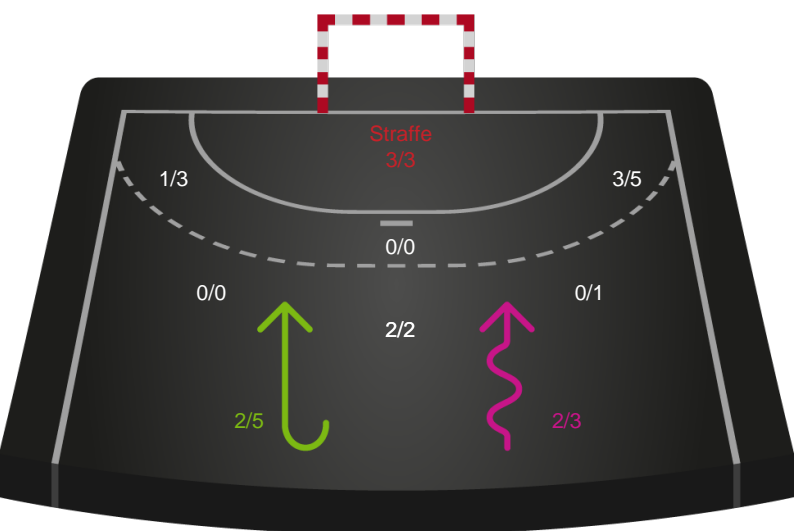

Silkeborg-Voel KFUM

Skuddiagram