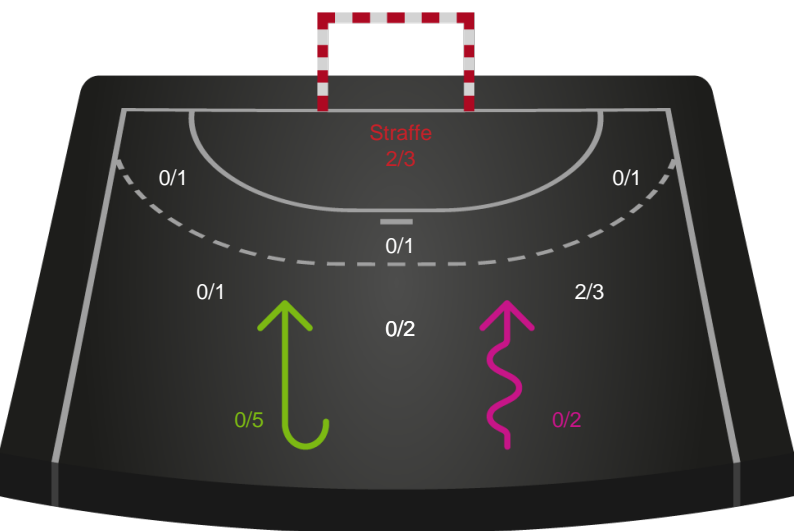

Silkeborg-Voel KFUM

Redningsdiagram