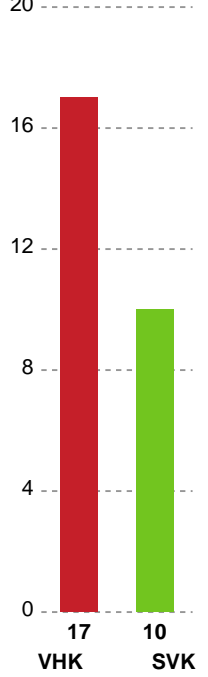

SPILLERSTATISTIK

Viborg HK - Silkeborg-Voel KFUM - 33-27 (17-14)

326626 / 17.11.2021, 20.30 / Vibocold Arena 1, Viborg / Bambusa Kvindeligaen - Grundspil

Intet billede angivet

Viborg HK

Målmænd

Nr	Navn	Redn/Skud	Straffe-Redn/skud	Total Redn/Skud	Mål imod	Skud forbi	Skud stolpe	Assist	Mål	Bold erob.	Fejl aflv.	Regelbrud	2 min udvis.	MEP
1	Emma FRIBERG	3/6 50%	0/2 0%	3/8 37.5%	5	0	0	0	0	0	0	0	0	0.5
12	Anna KRISTENSEN	8/27 29.63%	1/3 33.33%	9/30 30%	21	0	1	2	0	0	0	0	0	1.41

Fordeling af mål og skud

Viborg HK - Silkeborg-Voel KFUM - 33-27 (17-14)

Intet billede angivet

326626 / 17.11.2021, 20.30 / Vibocold Arena 1, Viborg / Bambusa Kvindeligaen - Grundspil

Angrebet sluttede med:

Skuddene endte med:

Teknisk fejl

2 min

Assist

Målforskel i løbet af kampen

Shotplot for Første halvleg

Viborg HK - Silkeborg-Voel KFUM - 33-27 (17-14)

326626 / 17.11.2021, 20.30 / Vibocold Arena 1, Viborg / Bambusa Kvindeligaen - Grundspil

Intet billede angivet

Viborg HK

Redningsdiagram

Kontra

Gennembrud

Silkeborg-Voel KFUM

Redningsdiagram

Kontra