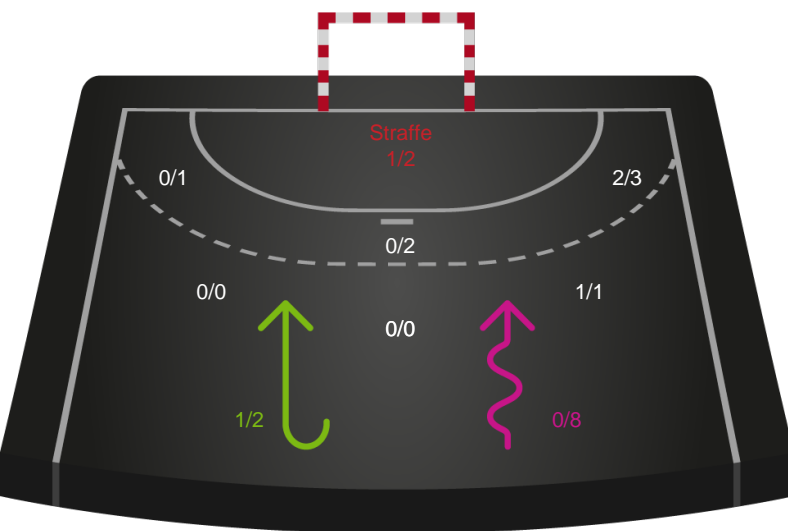

Shotplot for Første halvleg

Viborg HK - Silkeborg-Voel KFUM - 33-27 (17-14)

Intet billede angivet

326626 / 17.11.2021, 20.30 / Vibocold Arena 1, Viborg / Bambusa Kvindeligaen - Kvindeligaen Grundspil

Viborg HK

Redningsdiagram