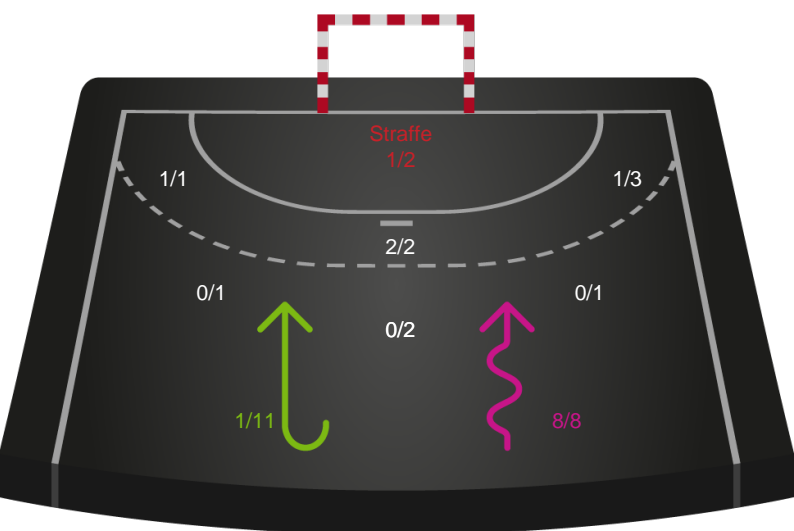

Gennembrud

Shotplot for Anden halvleg

Viborg HK - Silkeborg-Voel KFUM - 33-27 (17-14)

326626 / 17.11.2021, 20.30 / Vibocold Arena 1, Viborg / Bambusa Kvindeligaen - Grundspil

Intet billede angivet

Viborg HK