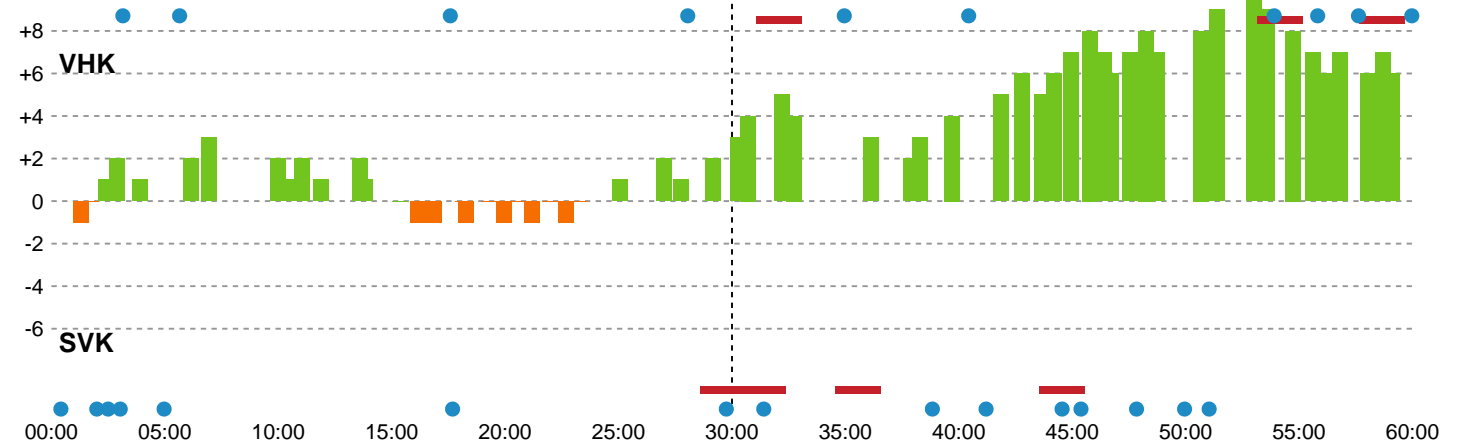

Målforskel i løbet af kampen