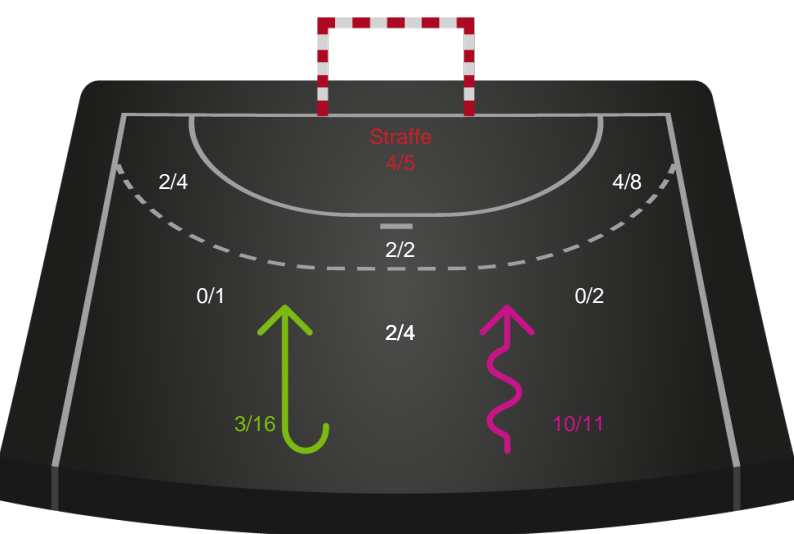

Skuddiagram

Kontra

Gennembrud

Hold statistik for Første halvleg

Viborg HK - Silkeborg-Voel KFUM - 33-27 (17-14)

Inet billede angivet

326626 / 17.11.2021, 20.30 / Vibocold Arena 1, Viborg / Bambusa Kvindeligaen - Grundspil