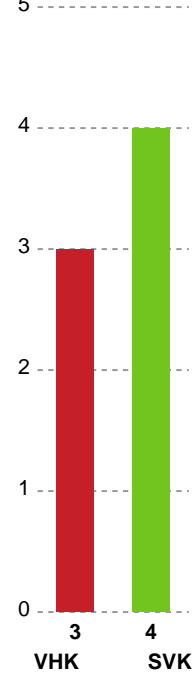

SPILLERSTATISTIK

Viborg HK - Silkeborg-Voel KFUM - 33-27 (17-14)

326626 / 17.11.2021, 20.30 / Vibocold Arena 1, Viborg / Bambusa Kvindeligaen - Grundspil

Intet billede angivet

Viborg HK

Målmænd

Nr	Navn	Redn/Skud	Straffe-Redn/skud	Total Redn/Skud	Mål imod	Skud forbi	Skud stolpe	Assist	Mål	Bold erob.	Fejl aflv.	Regelbrud	2 min udvis.	MEP
1	Emma FRIBERG	3/6 50%	0/2 0%	3/8 37.5%	5	0	0	0	0	0	0	0	0	0.5
12	Anna KRISTENSEN	8/27 29.63%	1/3 33.33%	9/30 30%	21	0	1	2	0	0	0	0	0	1.41

Fordeling af mål og skud

Viborg HK - Silkeborg-Voel KFUM - 33-27 (17-14)

Intet billede angivet

326626 / 17.11.2021, 20.30 / Vibocold Arena 1, Viborg / Bambusa Kvindeligaen - Grundspil

Angrebet sluttede med:

Skuddene endte med:

Teknisk fejl

2 min

Assist

Målforskel i løbet af kampen

Shotplot for Første halvleg

Viborg HK - Silkeborg-Voel KFUM - 33-27 (17-14)

326626 / 17.11.2021, 20.30 / Vibocold Arena 1, Viborg / Bambusa Kvindeligaen - Grundspil