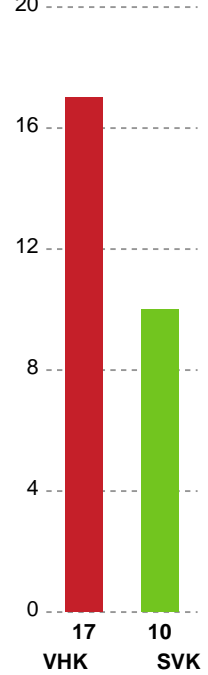

Fordeling af mål og skud

Viborg HK - Silkeborg-Voel KFUM - 33-27 (17-14)

Intet billede angivet

326626 / 17.11.2021, 20.30 / Vibocold Arena 1, Viborg / Bambusa Kvindeligaen - Kvindeligaen Grundspil

Angrebet sluttede med:

Skuddene endte med:

Teknisk fejl

2 min

Assist

Målforskel i løbet af kampen

Shotplot for Første halvleg

Viborg HK - Silkeborg-Voel KFUM - 33-27 (17-14)

Intet billede angivet

326626 / 17.11.2021, 20.30 / Vibocold Arena 1, Viborg / Bambusa Kvindeligaen - Kvindeligaen Grundspil

Viborg HK

Redningsdiagram

Kontra

Gennembrud

Silkeborg-Voel KFUM

Redningsdiagram

Kontra