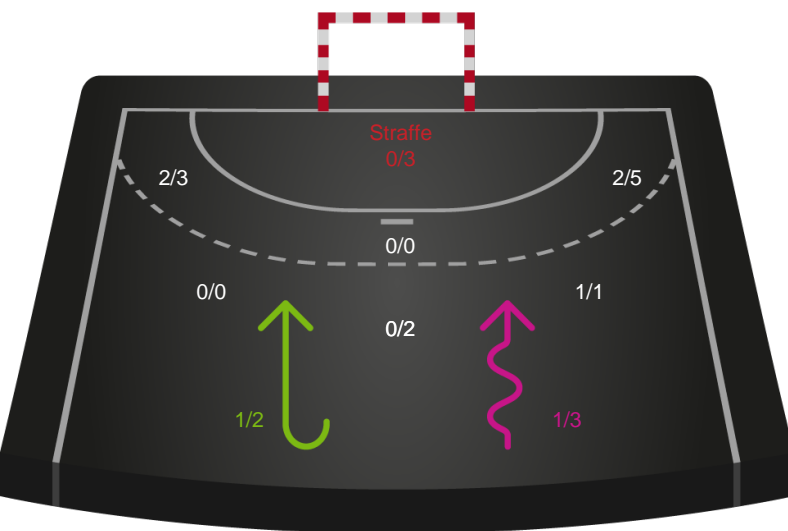

Shotplot for Anden halvleg

Viborg HK - Silkeborg-Voel KFUM - 33-27 (17-14)

326626 / 17.11.2021, 20.30 / Vibocold Arena 1, Viborg / Bambusa Kvindeligaen - Grundspil

Intet billede angivet

Viborg HK

Redningsdiagram