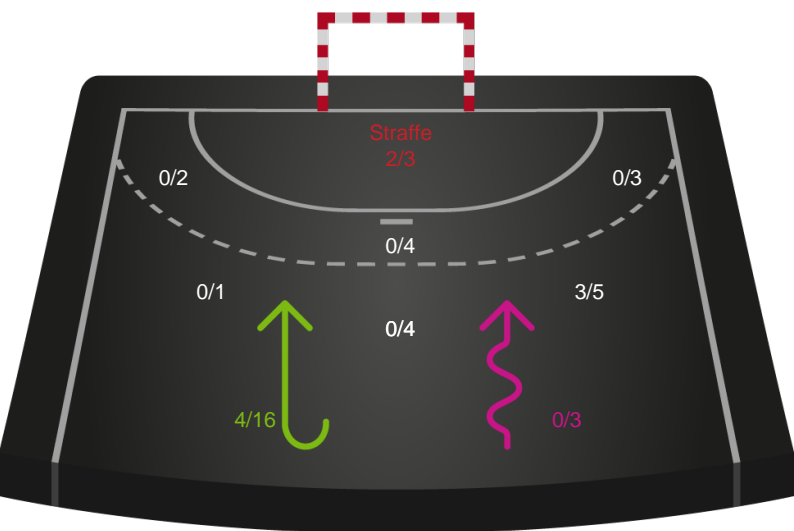

Silkeborg-Voel KFUM

Redningsdiagram