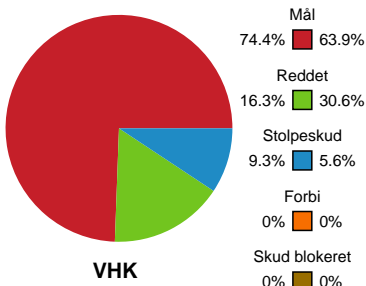

Fordeling af mål og skud

Viborg HK - Silkeborg-Voel KFUM - 33-27 (17-14)

Intet billede angivet

326626 / 17.11.2021, 20.30 / Vibocold Arena 1, Viborg / Bambusa Kvindeligaen - Kvindeligaen Grundspil

Angrebet sluttede med:

Skuddene endte med:

Teknisk fejl

2 min

Assist

Målforskel i løbet af kampen

Shotplot for Første halvleg

Viborg HK - Silkeborg-Voel KFUM - 33-27 (17-14)

Intet billede angivet