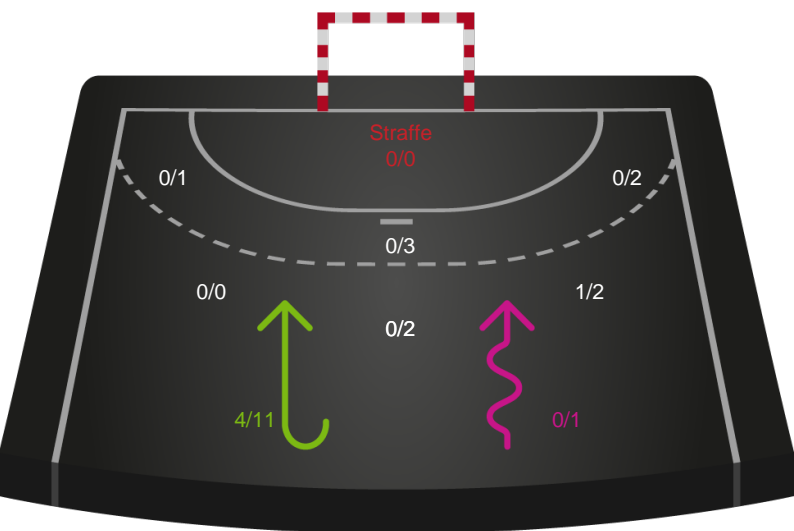

Silkeborg-Voel KFUM

Redningsdiagram