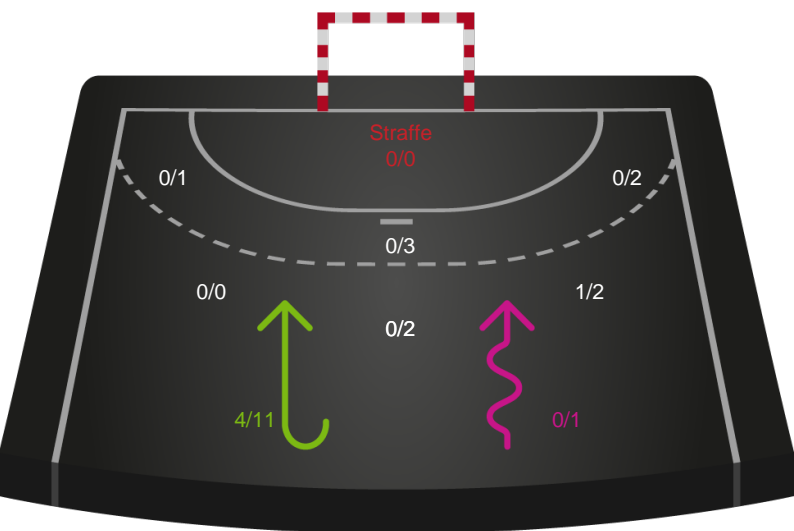

Skuddene endte med:

Teknisk fejl

2 min

Assist

Målforskel i løbet af kampen

Shotplot for Første halvleg

Viborg HK - Silkeborg-Voel KFUM - 33-27 (17-14)

Intet billede angivet

326626 / 17.11.2021, 20.30 / Vibocold Arena 1, Viborg / Bambusa Kvindeligaen - Kvindeligaen Grundspil

Viborg HK

Redningsdiagram

Kontra

Gennembrud

Silkeborg-Voel KFUM

Redningsdiagram

Kontra