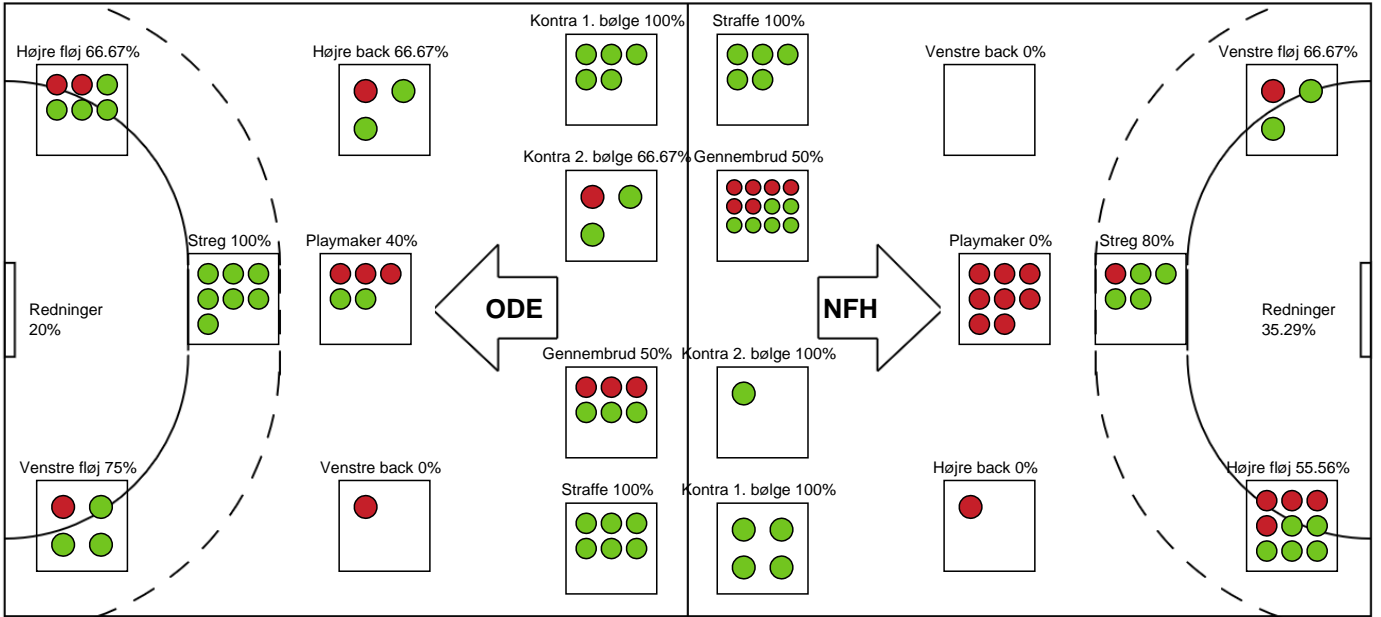

Fordeling af mål og skud

Odense Håndbold - Nykøbing F. Håndboldklub - 34-27 (19-14)

Intet billede angivet

326690 / 16.02.2022, 20.00 / Sydbank Arena / Bambusa Kvindeligaen - Grundspil