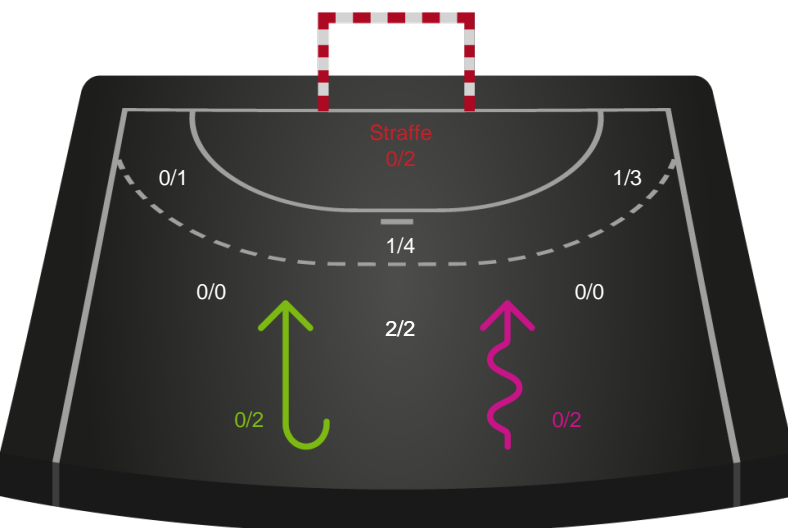

Shotplot for Anden halvleg

Odense Håndbold - Nykøbing F. Håndboldklub - 34-27 (19-14)

326690 / 16.02.2022, 20.00 / Sydbank Arena / Bambusa Kvindeligaen - Grundspil

Inet billede angivet

Odense Håndbold

Redningsdiagram