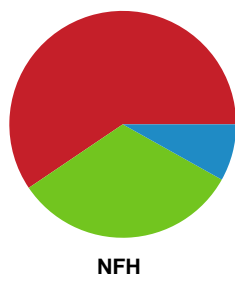

Skuddene endte med: