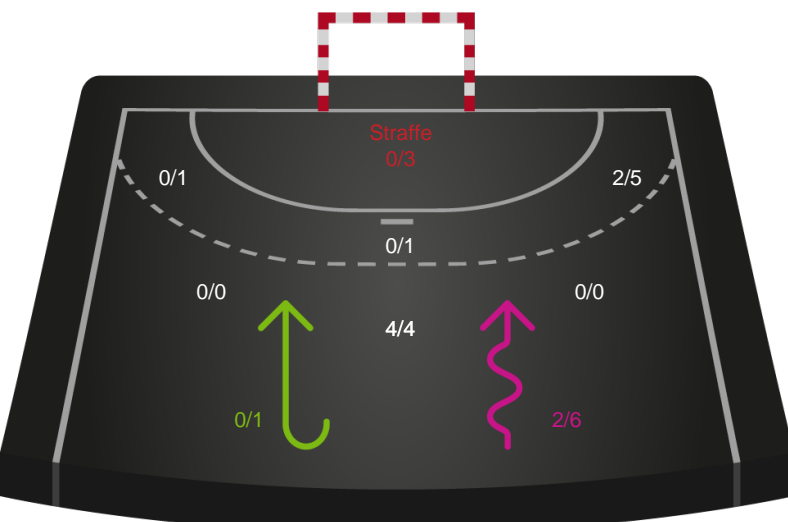

Shotplot for Første halvleg

Odense Håndbold - Nykøbing F. Håndboldklub - 34-27 (19-14)

326690 / 16.02.2022, 20.00 / Sydbank Arena / Bambusa Kvindeligaen - Grundspil

Intet billede angivet

Odense Håndbold

Redningsdiagram