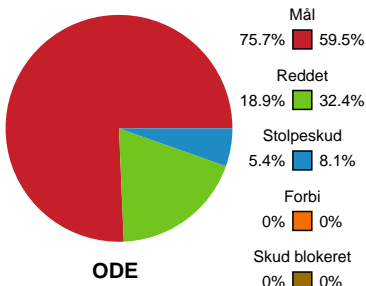

Skuddene endte med: