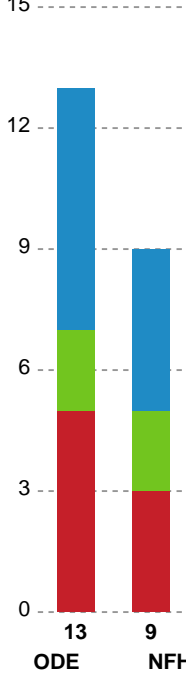

Teknisk fejl