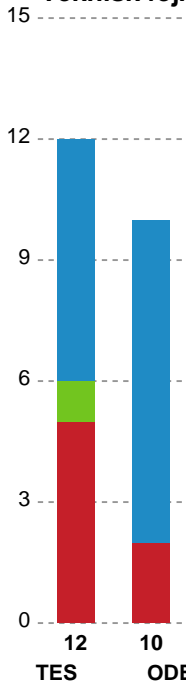

Markspillere

Nr	Navn	Mål/Skud	Straffe-mål/skud	Total Mål/Skud	Assist	Tilkendt straffe	Forårsagede straffe	Rødt kort	Tabt bold	Bold erob.	Fejl aflv.	Regelbrud	2min udvis.	MEP
4	Malene AAMBAKK	0/0 0%	0/0 0%	0/0 0%	0	0	0	0	0	0	0	0	0	0
6	Freja COHRT	2/5 40%	0/0 0%	2/5 40%	0	0	0	0	0	0	0	0	0	0.64
8	Lois ABBINGH	9/12 75%	2/3 66.67%	11/15 73.33%	2	0	4	0	0	0	2	0	0	5.6
9	Katja JOHANSEN	0/0 0%	0/0 0%	0/0 0%	0	0	0	0	0	0	0	0	0	0
10	Jessica QUINTINO	0/3 0%	0/0 0%	0/3 0%	0	0	0	0	0	0	0	0	0	-0.98
11	Rikke IVERSEN	2/2 100%	0/0 0%	2/2 100%	0	1	0	0	0	0	0	2	0	1.22
17	Nycke GROOT	1/4 25%	0/0 0%	1/4 25%	3	0	2	0	0	0	4	0	0	-1.2
18	Kamilla LARSEN	0/0 0%	0/0 0%	0/0 0%	0	0	0	0	0	0	0	0	0	0
19	Sara HALD	0/0 0%	0/0 0%	0/0 0%	0	0	1	0	0	0	0	0	0	-0.2
20	Anne Cecilie DE LA COUR	0/0 0%	0/0 0%	0/0 0%	0	0	0	0	0	0	0	0	0	0
21	Ayaka IKEHARA	4/7 57.14%	0/0 0%	4/7 57.14%	0	0	0	0	0	0	0	0	0	2.16
32	Mie HØJLUND	5/6 83.33%	0/0 0%	5/6 83.33%	5	1	2	0	0	0	1	0	1	4.29
39	Angelica WALLÉN	2/2 100%	0/0 0%	2/2 100%	0	0	0	0	0	0	0	0	0	1.5
90	Mia REJ	1/4 25%	0/0 0%	1/4 25%	1	1	0	0	0	0	1	0	0	0.47

Fordeling af mål og skud

Team Esbjerg - Odense Håndbold - 27-28 (14-13)

Intet billede angivet

316632 / 15.05.2021, 16.00 / Blue Water Dokken / Bambusa Kvindeligaen - Semifinale 2

Angrebet sluttede med:

Teknisk fejl

2 min

Assist

Skuddene endte med:

Målforskel i løbet af kampen

Shotplot for Første halvleg

Team Esbjerg - Odense Håndbold - 27-28 (14-13)

316632 / 15.05.2021, 16.00 / Blue Water Dokken / Bambusa Kvindeligaen - Semifinale 2