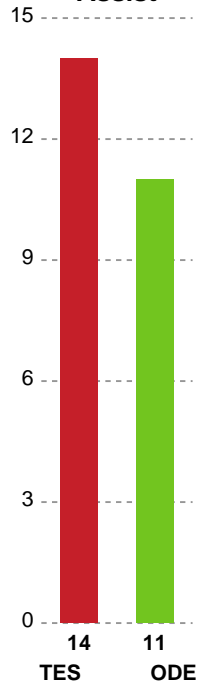

Markspillere

Nr	Navn	Mål/Skud	Straffe-mål/skud	Total Mål/Skud	Assist	Tilkendt straffe	Forårsagede straffe	Rødt kort	Tabt bold	Bold erob.	Fejl aflv.	Regelbrud	2min udvis.	MEP
4	Malene AAMBAKK	0/0 0%	0/0 0%	0/0 0%	0	0	0	0	0	0	0	0	0	0
6	Freja COHRT	2/5 40%	0/0 0%	2/5 40%	0	0	0	0	0	0	0	0	0	0.64
8	Lois ABBINGH	9/12 75%	2/3 66.67%	11/15 73.33%	2	0	4	0	0	0	2	0	0	5.6
9	Katja JOHANSEN	0/0 0%	0/0 0%	0/0 0%	0	0	0	0	0	0	0	0	0	0
10	Jessica QUINTINO	0/3 0%	0/0 0%	0/3 0%	0	0	0	0	0	0	0	0	0	-0.98
11	Rikke IVERSEN	2/2 100%	0/0 0%	2/2 100%	0	1	0	0	0	0	0	2	0	1.22
17	Nycke GROOT	1/4 25%	0/0 0%	1/4 25%	3	0	2	0	0	0	4	0	0	-1.2
18	Kamilla LARSEN	0/0 0%	0/0 0%	0/0 0%	0	0	0	0	0	0	0	0	0	0
19	Sara HALD	0/0 0%	0/0 0%	0/0 0%	0	0	1	0	0	0	0	0	0	-0.2
20	Anne Cecilie DE LA COUR	0/0 0%	0/0 0%	0/0 0%	0	0	0	0	0	0	0	0	0	0
21	Ayaka IKEHARA	4/7 57.14%	0/0 0%	4/7 57.14%	0	0	0	0	0	0	0	0	0	2.16
32	Mie HØJLUND	5/6 83.33%	0/0 0%	5/6 83.33%	5	1	2	0	0	0	1	0	1	4.29
39	Angelica WALLÉN	2/2 100%	0/0 0%	2/2 100%	0	0	0	0	0	0	0	0	0	1.5
90	Mia REJ	1/4 25%	0/0 0%	1/4 25%	1	1	0	0	0	0	1	0	0	0.47

Fordeling af mål og skud

Team Esbjerg - Odense Håndbold - 27-28 (14-13)

Intet billede angivet

316632 / 15.05.2021, 16.00 / Blue Water Dokken / Bambusa Kvindeligaen - Semifinale 2

Angrebet sluttede med:

Teknisk fejl

2 min

Assist

Skuddene endte med:

Målforskel i løbet af kampen

Shotplot for Første halvleg

Team Esbjerg - Odense Håndbold - 27-28 (14-13)

316632 / 15.05.2021, 16.00 / Blue Water Dokken / Bambusa Kvindeligaen - Semifinale 2