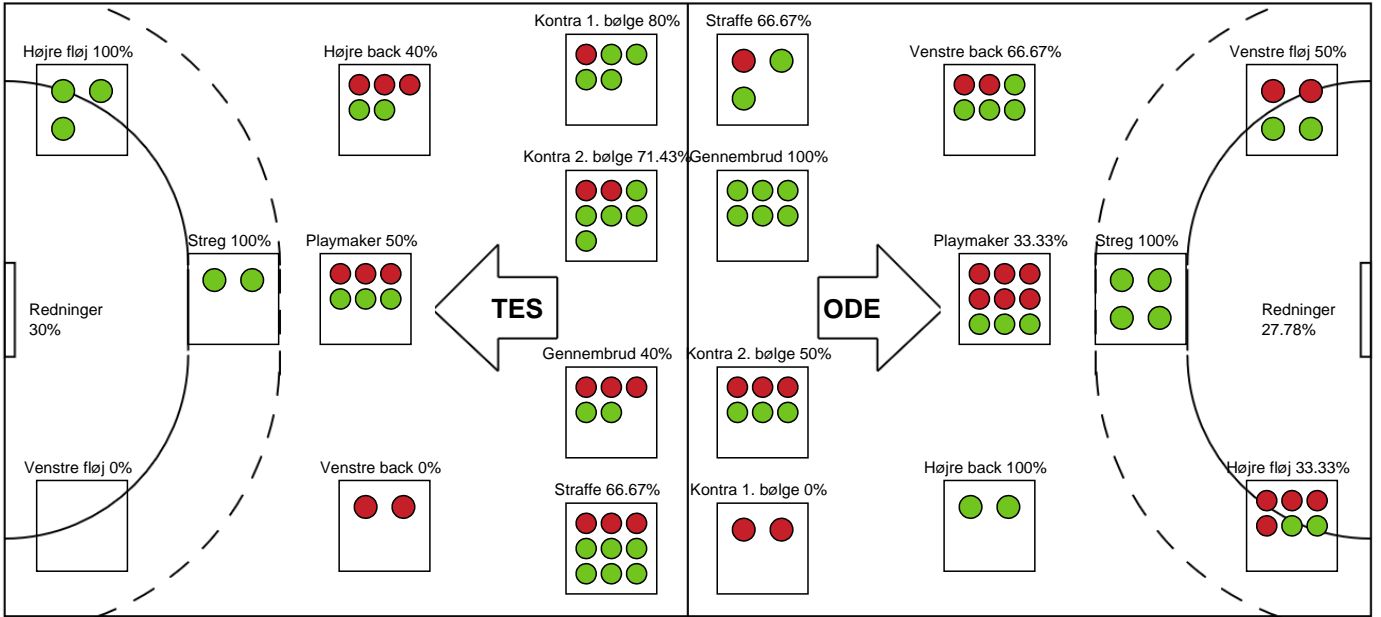

SPILLERSTATISTIK

Team Esbjerg - Odense Håndbold - 27-28 (14-13)

316632 / 15.05.2021, 16.00 / Blue Water Dokken / Bambusa Kvindeligaen - Semifinale 2

Intet billede angivet

Odense Håndbold

Målmænd

Nr	Navn	Redn/Skud	Straffe-Redn/skud	Total Redn/Skud	Mål imod	Skud forbi	Skud stolpe	Assist	Mål	Bold erob.	Fejl aflv.	Regelbrud	2 min udvis.	MEP
16	Althea REINHARDT	9/22 40.91%	2/5 40%	11/27 40.74%	16	4	1	0	0	0	0	0	0	2.6
33	Tess WESTER	0/7 0%	1/4 25%	1/11 9.09%	10	0	0	0	0	0	0	0	0	-0.98

Markspillere

Nr	Navn	Mål/Skud	Straffe-mål/skud	Total Mål/Skud	Assist	Tilkendt straffe	Forårsagede straffe	Rødt kort	Tabt bold	Bold erob.	Fejl aflv.	Regelbrud	2min udvis.	MEP
4	Malene AAMBAKK	0/0 0%	0/0 0%	0/0 0%	0	0	0	0	0	0	0	0	0	0
6	Freja COHRT	2/5 40%	0/0 0%	2/5 40%	0	0	0	0	0	0	0	0	0	0.64
8	Lois ABBINGH	9/12 75%	2/3 66.67%	11/15 73.33%	2	0	4	0	0	0	2	0	0	5.6
9	Katja JOHANSEN	0/0 0%	0/0 0%	0/0 0%	0	0	0	0	0	0	0	0	0	0
10	Jessica QUINTINO	0/3 0%	0/0 0%	0/3 0%	0	0	0	0	0	0	0	0	0	-0.98
11	Rikke IVERSEN	2/2 100%	0/0 0%	2/2 100%	0	1	0	0	0	0	0	2	0	1.22
17	Nycke GROOT	1/4 25%	0/0 0%	1/4 25%	3	0	2	0	0	0	4	0	0	-1.2
18	Kamilla LARSEN	0/0 0%	0/0 0%	0/0 0%	0	0	0	0	0	0	0	0	0	0
19	Sara HALD	0/0 0%	0/0 0%	0/0 0%	0	0	1	0	0	0	0	0	0	-0.2
20	Anne Cecilie DE LA COUR	0/0 0%	0/0 0%	0/0 0%	0	0	0	0	0	0	0	0	0	0
21	Ayaka IKEHARA	4/7 57.14%	0/0 0%	4/7 57.14%	0	0	0	0	0	0	0	0	0	2.16
32	Mie HØJLUND	5/6 83.33%	0/0 0%	5/6 83.33%	5	1	2	0	0	0	1	0	1	4.29
39	Angelica WALLÉN	2/2 100%	0/0 0%	2/2 100%	0	0	0	0	0	0	0	0	0	1.5
90	Mia REJ	1/4 25%	0/0 0%	1/4 25%	1	1	0	0	0	0	1	0	0	0.47

Fordeling af mål og skud

Team Esbjerg - Odense Håndbold - 27-28 (14-13)

Intet billede angivet

316632 / 15.05.2021, 16.00 / Blue Water Dokken / Bambusa Kvindeligaen - Semifinale 2

Angrebet sluttede med:

Teknisk fejl