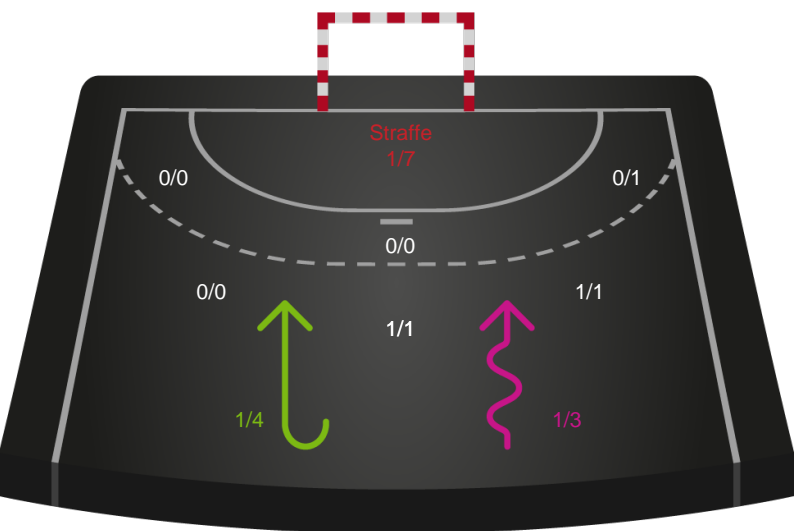

Odense Håndbold

Redningsdiagram