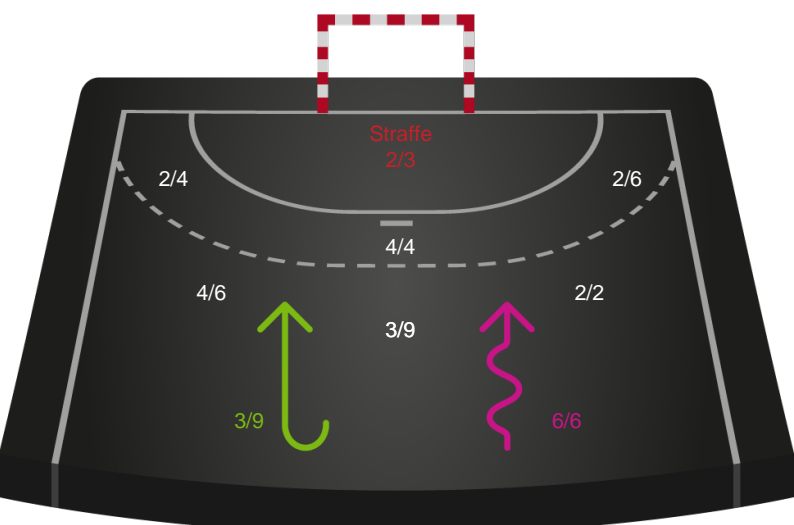

Kontra

Gennembrud

Hold statistik for Første halvleg

Team Esbjerg - Odense Håndbold - 27-28 (14-13)

Inet billede angivet

316632 / 15.05.2021, 16.00 / Blue Water Dokken / Bambusa Kvindeligaen - Semifinale 2

Team Esbjerg		Odense Håndbold
14	Mål i alt	13
14	Mål i alm. spil	11
0	Straffemål	2
7	Redninger i alt	7
7	Redninger i alm. spil	5
0	Strafferedninger	2
5	Kontramål	3
9	Assist	5
3	Fejlaflevering	3
1	Tabt bold	0
2	Regelfejl	1
6	Tekniske fejl i alt	4
0	Udvisninger	0
1	Team Time out	1
2	Gult kort	3
0	Direkte rødt kort	0
0	Blåt kort	0