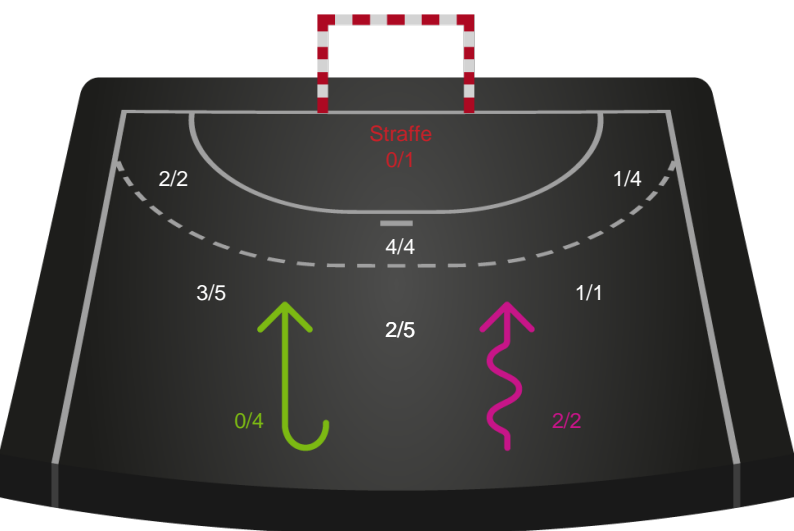

Odense Håndbold

Skuddiagram