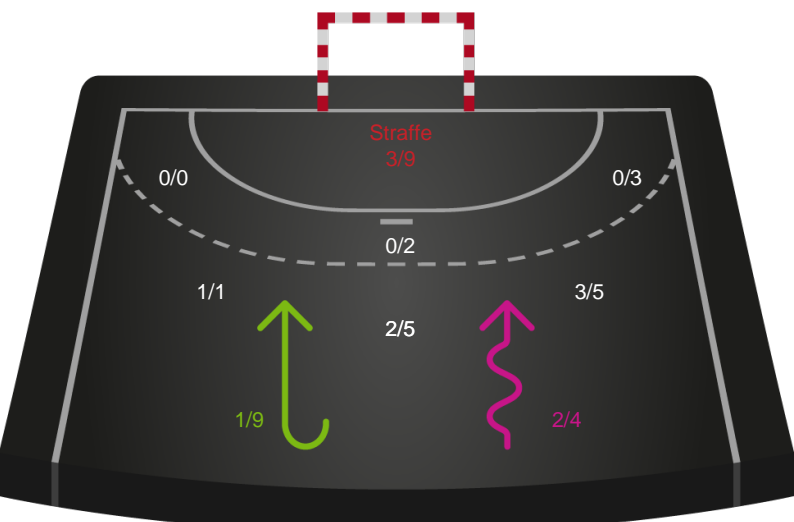

316632 / 15.05.2021, 16.00 / Blue Water Dokken / Bambusa Kvindeligaen - Semifinale 2

Intet billede angivet

Team Esbjerg

Redningsdiagram

Kontra

Gennembrud

Odense Håndbold

Redningsdiagram