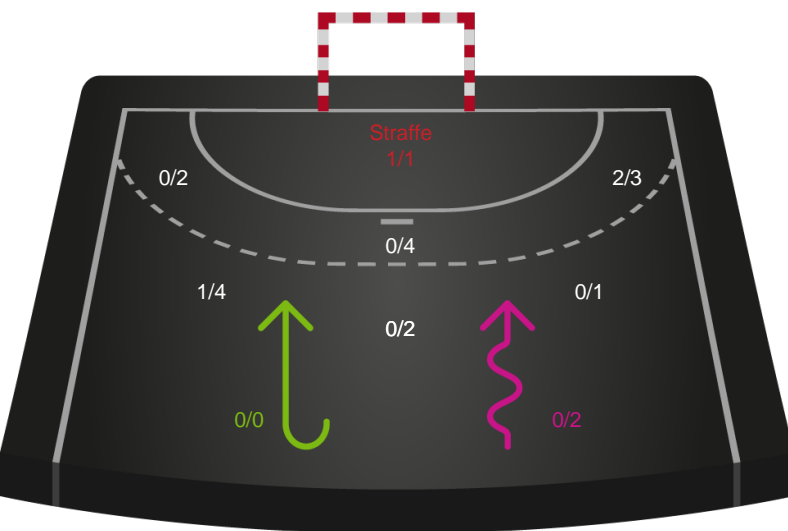

Gennembrud

Shotplot for Anden halvleg

Team Esbjerg - Odense Håndbold - 27-28 (14-13)

316632 / 15.05.2021, 16.00 / Blue Water Dokken / Bambusa Kvindeligaen - Semifinale 2

Intet billede angivet

Team Esbjerg

Redningsdiagram