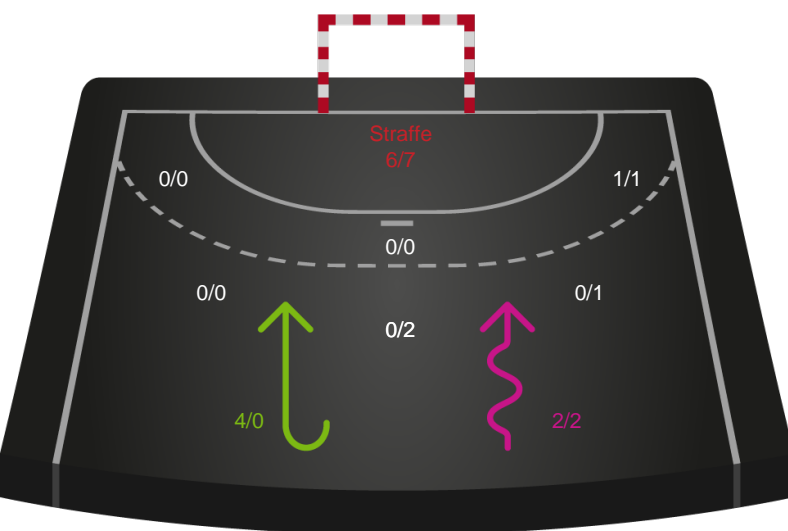

Team Esbjerg

Skuddiagram