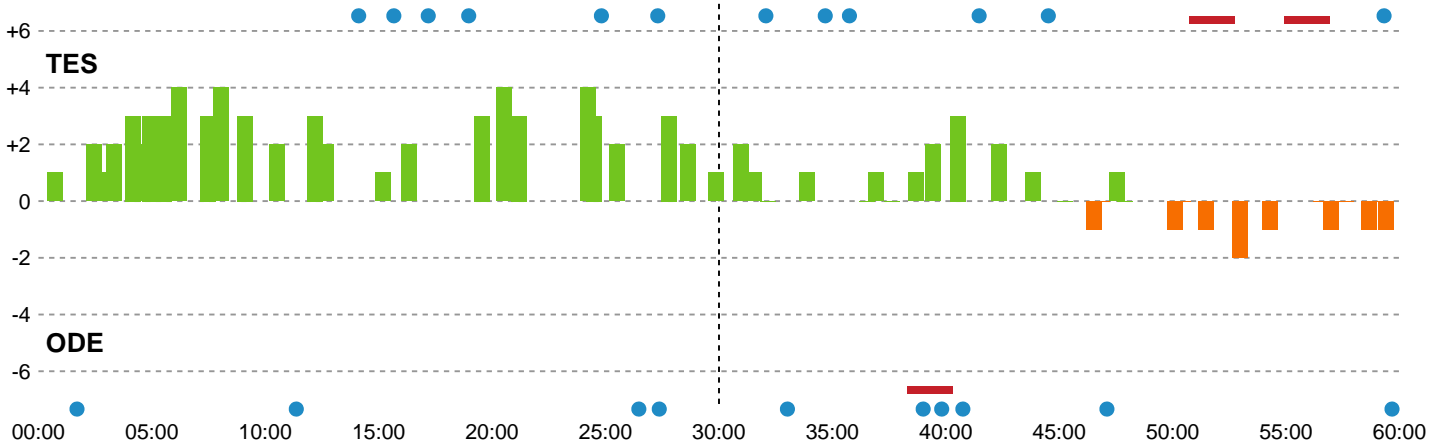

Fordeling af mål og skud

Team Esbjerg - Odense Håndbold - 27-28 (14-13)

Intet billede angivet

316632 / 15.05.2021, 16.00 / Blue Water Dokken / Bambusa Kvindeligaen - Semifinale 2

Angrebet sluttede med:

Teknisk fejl

2 min

Assist

Skuddene endte med:

Målforskel i løbet af kampen

Shotplot for Første halvleg

Team Esbjerg - Odense Håndbold - 27-28 (14-13)

316632 / 15.05.2021, 16.00 / Blue Water Dokken / Bambusa Kvindeligaen - Semifinale 2