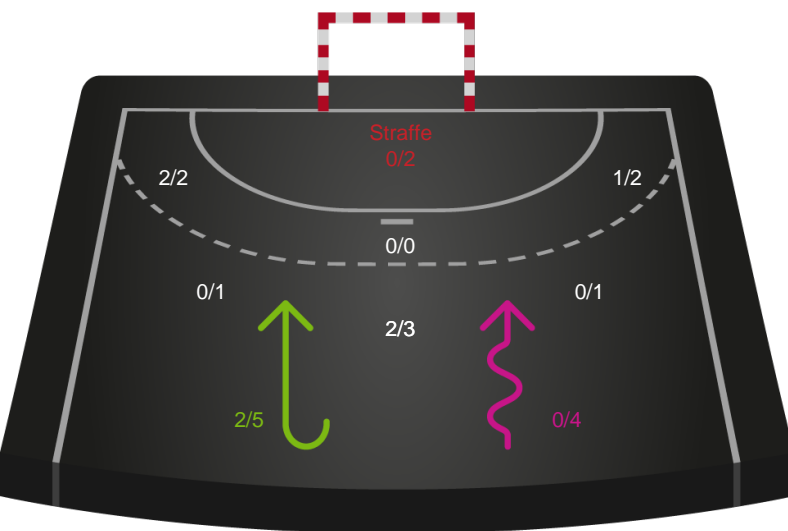

Shotplot for Første halvleg

Team Esbjerg - Odense Håndbold - 27-28 (14-13)

316632 / 15.05.2021, 16.00 / Blue Water Dokken / Bambusa Kvindeligaen - Semifinale 2

Intet billede angivet

Team Esbjerg

Redningsdiagram