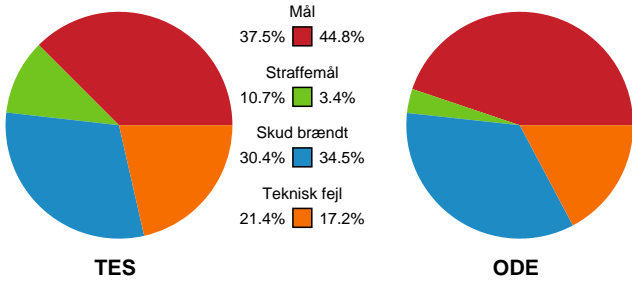

Fordeling af mål og skud

Team Esbjerg - Odense Håndbold - 27-28 (14-13)

Intet billede angivet

316632 / 15.05.2021, 16.00 / Blue Water Dokken / Bambusa Kvindeligaen - Semifinale 2

Angrebet sluttede med:

Teknisk fejl

2 min

Assist

Skuddene endte med:

Målforskel i løbet af kampen

Shotplot for Første halvleg

Team Esbjerg - Odense Håndbold - 27-28 (14-13)

316632 / 15.05.2021, 16.00 / Blue Water Dokken / Bambusa Kvindeligaen - Semifinale 2