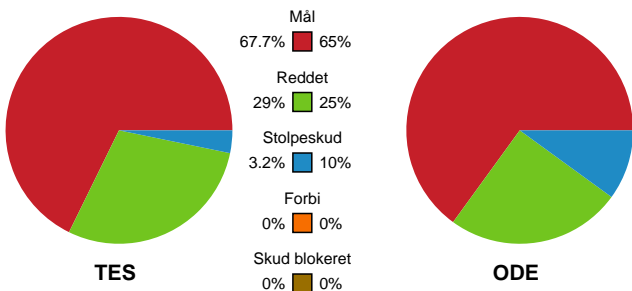

Fordeling af mål og skud

Team Esbjerg - Odense Håndbold - 27-28 (14-13)

Intet billede angivet

316632 / 15.05.2021, 16.00 / Blue Water Dokken / Bambusa Kvindeligaen - Semifinale 2

Angrebet sluttede med:

Teknisk fejl

2 min

Assist

Skuddene endte med:

Målforskel i løbet af kampen

Shotplot for Første halvleg

Team Esbjerg - Odense Håndbold - 27-28 (14-13)

316632 / 15.05.2021, 16.00 / Blue Water Dokken / Bambusa Kvindeligaen - Semifinale 2