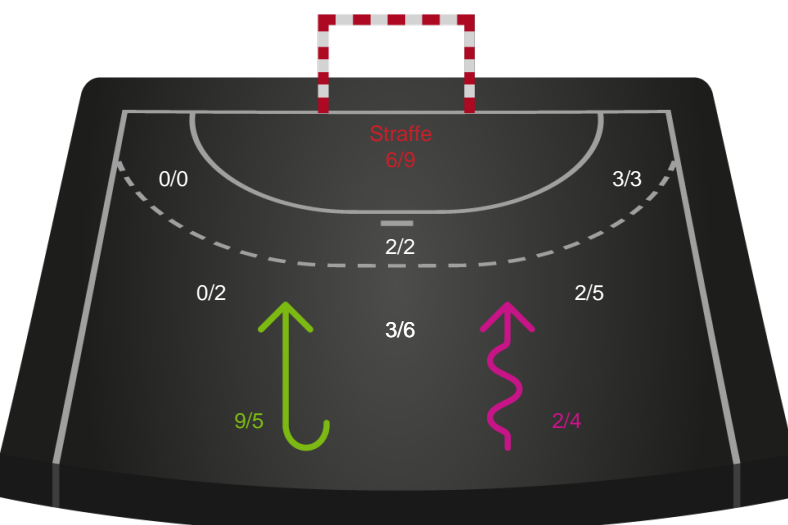

Team Esbjerg

Skuddiagram