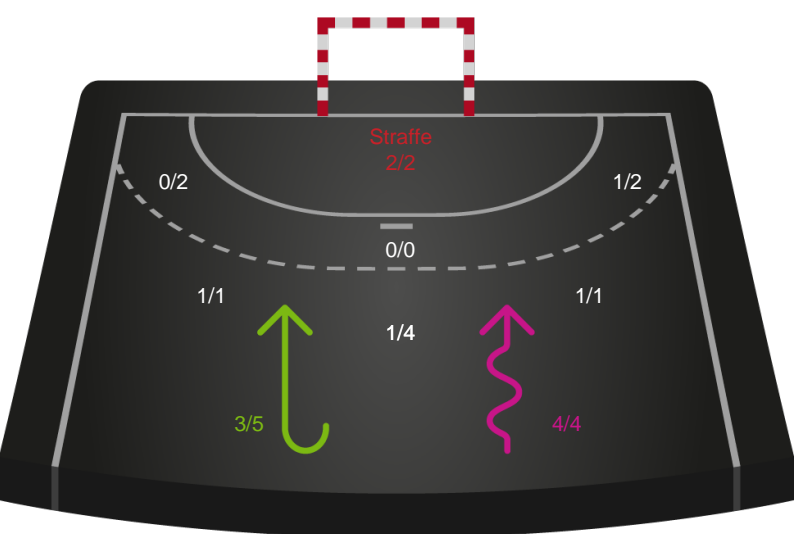

Odense Håndbold

Skuddiagram