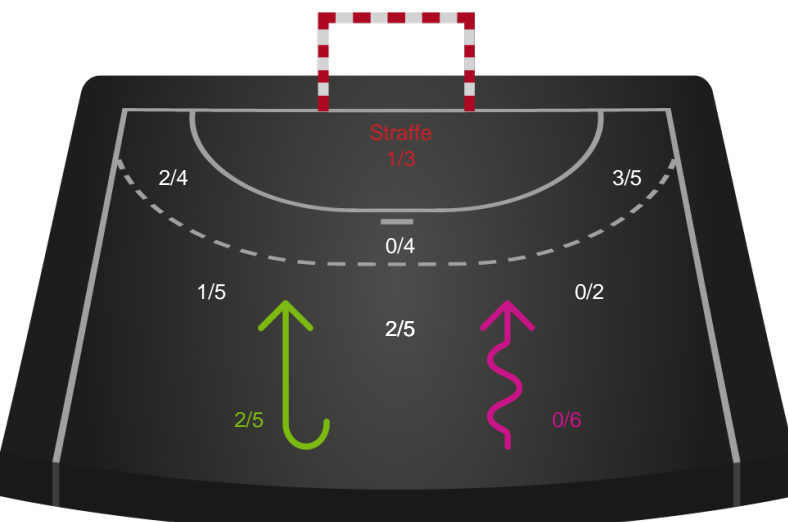

Shotplot for Total

Team Esbjerg - Odense Håndbold - 27-28 (14-13)

316632 / 15.05.2021, 16.00 / Blue Water Dokken / Bambusa Kvindeligaen - Semifinale 2

Intet billede angivet

Team Esbjerg

Redningsdiagram