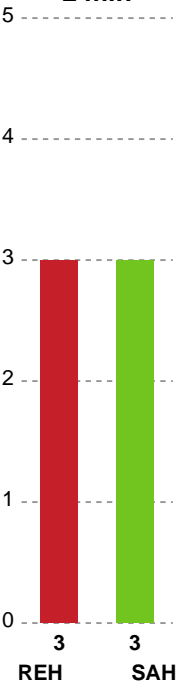

Fordeling af mål og skud

Ribe-Esbjerg HH - SAH - 26-27 (15-14)

748704 / 15.11.2024, 20.00 / Blue Water Dokken / Herreligaen - Grundspil

Angrebet sluttede med:

Skuddene endte med:

Teknisk fejl

2 min

Assist

Målforskel i løbet af kampen

Shotplot for Første halvleg

Ribe-Esbjerg HH - SAH - 26-27 (15-14)

748704 / 15.11.2024, 20.00 / Blue Water Dokken / Herreligaen - Grundspil

Ribe-Esbjerg HH

Redningsdiagram

Kontra