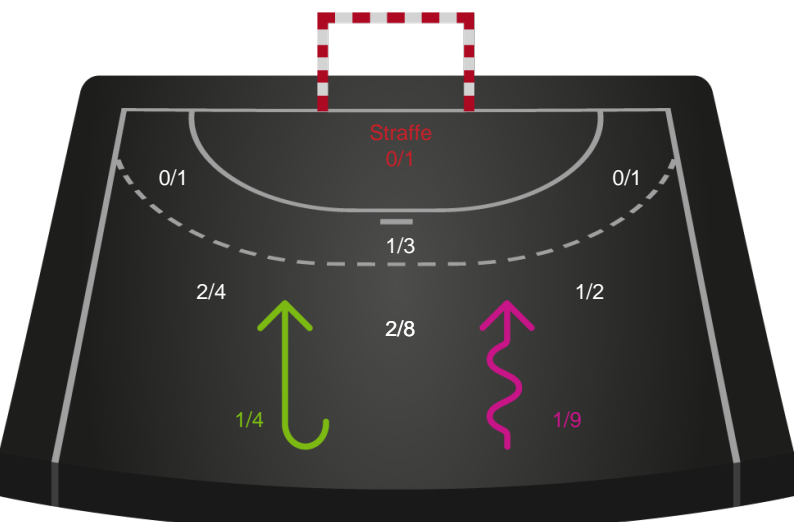

SAH

Redningsdiagram