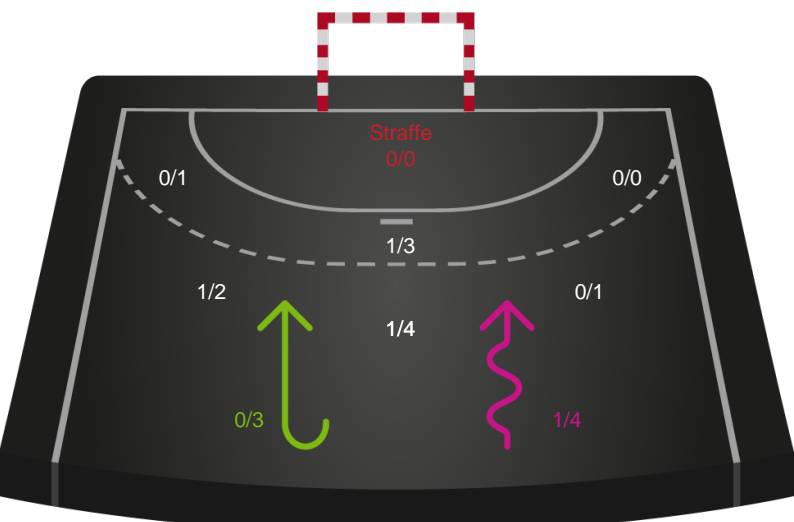

SAH

Redningsdiagram