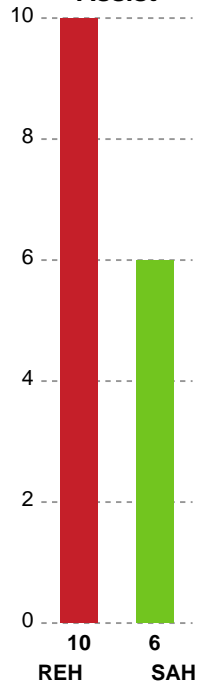

Fordeling af mål og skud

Ribe-Esbjerg HH - SAH - 26-27 (15-14)

748704 / 15.11.2024, 20.00 / Blue Water Dokken / Herreligaen - Grundspil

Angrebet sluttede med:

Skuddene endte med:

Teknisk fejl

2 min

Assist

Målforskel i løbet af kampen

Shotplot for Første halvleg

Ribe-Esbjerg HH - SAH - 26-27 (15-14)

748704 / 15.11.2024, 20.00 / Blue Water Dokken / Herreligaen - Grundspil

Ribe-Esbjerg HH

Redningsdiagram

Kontra