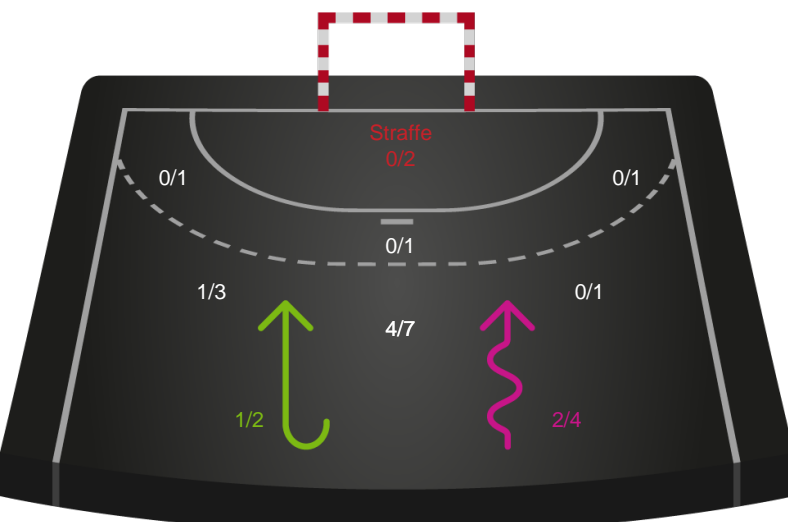

Målforskel i løbet af kampen

Shotplot for Første halvleg

Ribe-Esbjerg HH - SAH - 26-27 (15-14)

748704 / 15.11.2024, 20.00 / Blue Water Dokken / Herreligaen - Grundspil

Ribe-Esbjerg HH

Redningsdiagram

Kontra