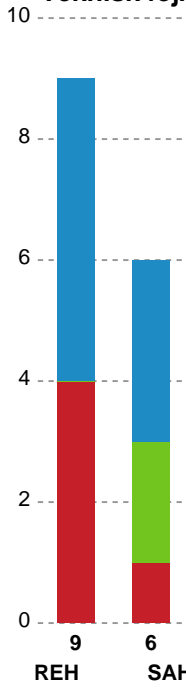

Fordeling af mål og skud

Ribe-Esbjerg HH - SAH - 26-27 (15-14)

748704 / 15.11.2024, 20.00 / Blue Water Dokken / Herreligaen - Grundspil

Angrebet sluttede med:

Skuddene endte med:

Teknisk fejl

2 min

Assist

Målforskel i løbet af kampen

Shotplot for Første halvleg

Ribe-Esbjerg HH - SAH - 26-27 (15-14)

748704 / 15.11.2024, 20.00 / Blue Water Dokken / Herreligaen - Grundspil

Ribe-Esbjerg HH

Redningsdiagram

Kontra