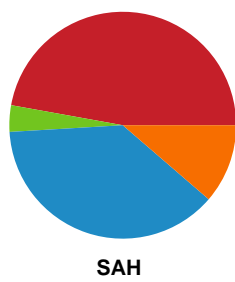

Fordeling af mål og skud

Ribe-Esbjerg HH - SAH - 26-27 (15-14)

748704 / 15.11.2024, 20.00 / Blue Water Dokken / Herreligaen - Grundspil

Angrebet sluttede med:

Skuddene endte med:

Teknisk fejl

2 min

Assist

Målforskel i løbet af kampen

Shotplot for Første halvleg

Ribe-Esbjerg HH - SAH - 26-27 (15-14)

748704 / 15.11.2024, 20.00 / Blue Water Dokken / Herreligaen - Grundspil

Ribe-Esbjerg HH

Redningsdiagram

Kontra