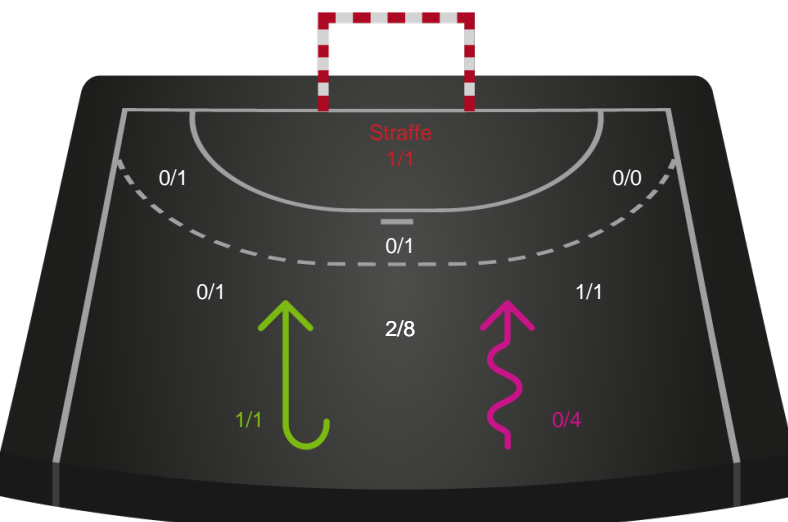

Shotplot for Anden halvleg

Ribe-Esbjerg HH - SAH - 26-27 (15-14)

748704 / 15.11.2024, 20.00 / Blue Water Dokken / Herreligaen - Grundspil

Ribe-Esbjerg HH

Redningsdiagram