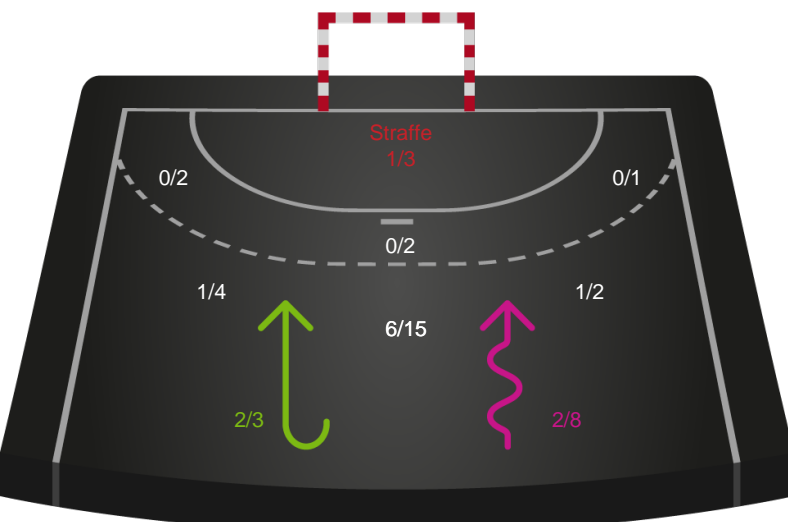

Shotplot for Total

Ribe-Esbjerg HH - SAH - 26-27 (15-14)

748704 / 15.11.2024, 20.00 / Blue Water Dokken / Herreligaen - Grundspil

Ribe-Esbjerg HH

Redningsdiagram

Kontra

Gennembrud

SAH