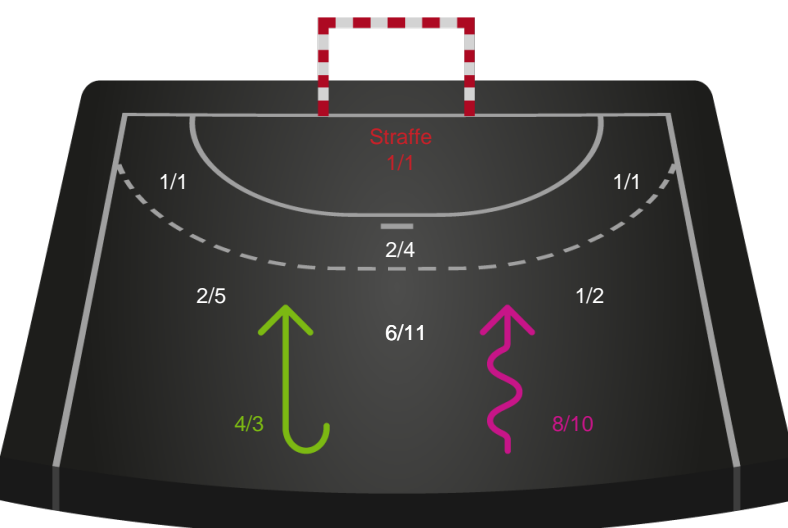

Ribe-Esbjerg HH

Skuddiagram