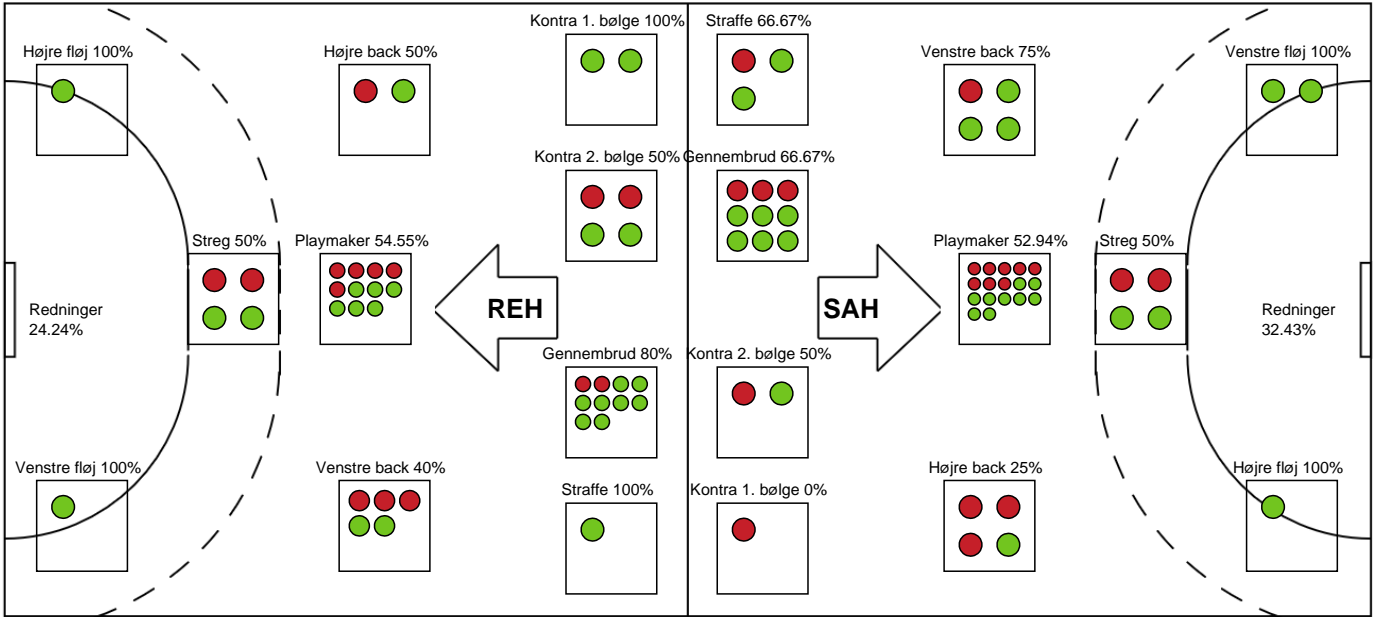

Markspillere

Nr	Navn	Mål/Skud	Straffe-mål/skud	Total Mål/Skud	Assist	Tilkendt straffe	Forårsagede straffe	Rødt kort	Tabt bold	Bold erob.	Fejl aflv.	Regelbrud	2min udvis.	MEP
3	Kristjan ÖRN KRISTJANSSON	7/14 50%	0/0 0%	7/14 50%	1	0	0	0	1	0	1	0	0	2.95
5	Frederik ARNOLDSEN	1/1 100%	0/0 0%	1/1 100%	0	1	0	0	0	0	1	0	0	0.82
6	Kristian BONEFELD	0/0 0%	0/0 0%	0/0 0%	0	0	0	0	0	0	0	0	1	-0.18
7	Jonatan MOLLERUP	0/0 0%	0/0 0%	0/0 0%	0	0	0	0	0	0	0	0	1	-0.18
11	Mikkel LANG	1/1 100%	0/0 0%	1/1 100%	0	0	1	0	0	1	0	0	0	0.85
15	Emil LÆRKE	7/12 58.33%	0/0 0%	7/12 58.33%	1	0	0	0	0	0	0	0	0	4.5
19	Thor CHRISTENSEN	1/2 50%	0/0 0%	1/2 50%	0	0	0	0	0	0	0	0	1	0.37
20	Morten BALLING	1/1 100%	0/0 0%	1/1 100%	0	0	0	0	0	0	0	0	0	0.75
23	Morten Hempel JENSEN	3/4 75%	2/3 66.67%	5/7 71.43%	2	0	0	0	1	1	0	0	0	2.95
24	Anton BRAMMING	0/0 0%	0/0 0%	0/0 0%	0	0	0	0	0	0	0	0	0	0
25	Jeppe CIESLAK	2/3 66.67%	0/0 0%	2/3 66.67%	0	0	0	0	0	0	0	0	0	1.2
28	Morten KAALUND	0/2 0%	0/0 0%	0/2 0%	0	1	0	0	0	0	0	0	0	-0.08
29	Andreas AAGREEN	0/0 0%	0/0 0%	0/0 0%	0	0	0	0	0	0	0	0	0	0
32	Fredrik OLSSON	2/4 50%	0/0 0%	2/4 50%	1	1	0	0	0	0	1	1	0	1.07

Fordeling af mål og skud

Ribe-Esbjerg HH - SAH - 26-27 (15-14)

748704 / 15.11.2024, 20.00 / Blue Water Dokken / Herreligaen - Grundspil

Angrebet sluttede med:

Skuddene endte med:

Teknisk fejl

2 min

Assist