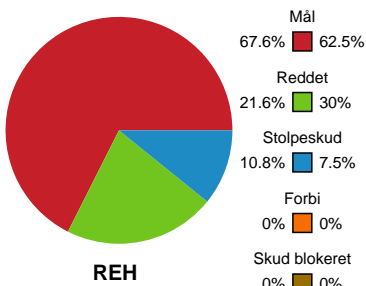

Fordeling af mål og skud

Ribe-Esbjerg HH - SAH - 26-27 (15-14)

748704 / 15.11.2024, 20.00 / Blue Water Dokken / Herreligaen - Grundspil

Angrebet sluttede med:

Skuddene endte med:

Teknisk fejl

2 min

Assist

Målforskel i løbet af kampen

Shotplot for Første halvleg

Ribe-Esbjerg HH - SAH - 26-27 (15-14)

748704 / 15.11.2024, 20.00 / Blue Water Dokken / Herreligaen - Grundspil

Ribe-Esbjerg HH

Redningsdiagram

Kontra