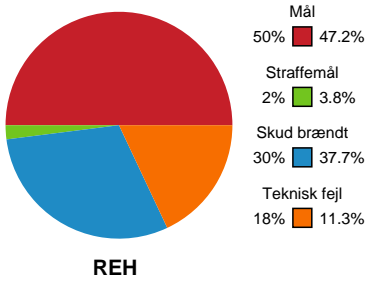

Fordeling af mål og skud

Ribe-Esbjerg HH - SAH - 26-27 (15-14)

748704 / 15.11.2024, 20.00 / Blue Water Dokken / Herreligaen - Grundspil

Angrebet sluttede med:

Skuddene endte med:

Teknisk fejl

2 min

Assist

Målforskel i løbet af kampen

Shotplot for Første halvleg

Ribe-Esbjerg HH - SAH - 26-27 (15-14)

748704 / 15.11.2024, 20.00 / Blue Water Dokken / Herreligaen - Grundspil

Ribe-Esbjerg HH

Redningsdiagram

Kontra