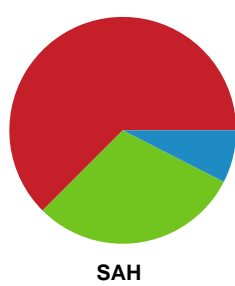

Fordeling af mål og skud

Ribe-Esbjerg HH - SAH - 26-27 (15-14)

748704 / 15.11.2024, 20.00 / Blue Water Dokken / Herreligaen - Grundspil

Angrebet sluttede med:

Skuddene endte med:

Teknisk fejl

2 min

Assist