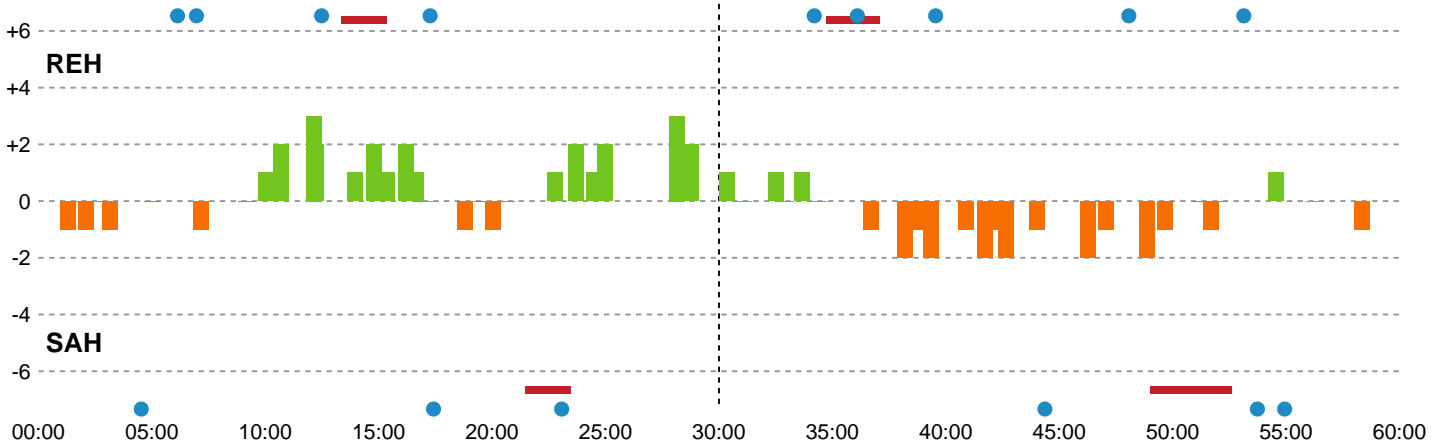

Fordeling af mål og skud

Ribe-Esbjerg HH - SAH - 26-27 (15-14)

748704 / 15.11.2024, 20.00 / Blue Water Dokken / Herreligaen - Grundspil

Angrebet sluttede med:

Skuddene endte med:

Teknisk fejl

2 min

Assist

Målforskel i løbet af kampen

Shotplot for Første halvleg

Ribe-Esbjerg HH - SAH - 26-27 (15-14)

748704 / 15.11.2024, 20.00 / Blue Water Dokken / Herreligaen - Grundspil

Ribe-Esbjerg HH

Redningsdiagram

Kontra