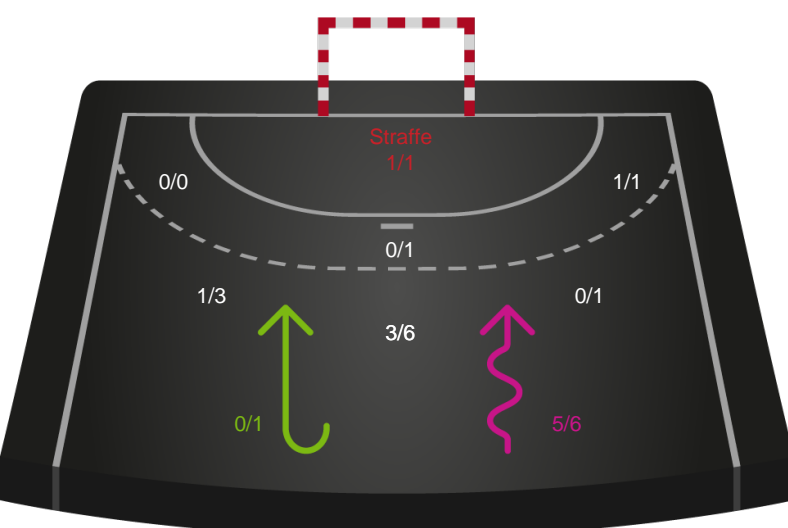

Ribe-Esbjerg HH

Skuddiagram