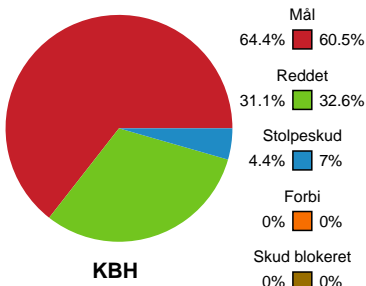

Fordeling af mål og skud

København Håndbold - Odense Håndbold - 31-29 (18-12)

Intet billede angivet

125875 / 13.11.2019, 19.15 / Frederiksberg Opvisning / HTH Ligaen - Grundspil

Angrebet sluttede med:

Skuddene endte med: