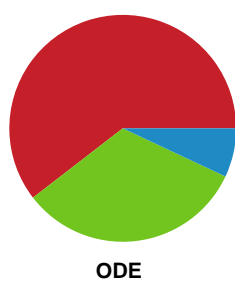

Fordeling af mål og skud

København Håndbold - Odense Håndbold - 31-29 (18-12)

Intet billede angivet

125875 / 13.11.2019, 19.15 / Frederiksberg Opvisning / HTH Ligaen - Grundspil

Angrebet sluttede med:

Skuddene endte med: