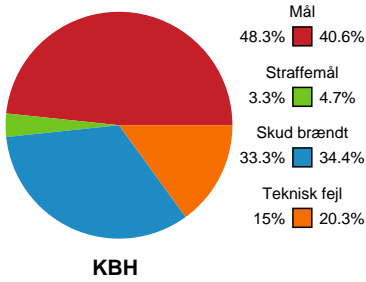

Fordeling af mål og skud

København Håndbold - Odense Håndbold - 31-29 (18-12)

Intet billede angivet

125875 / 13.11.2019, 19.15 / Frederiksberg Opvisning / HTH Ligaen - Grundspil

Angrebet sluttede med:

Skuddene endte med: