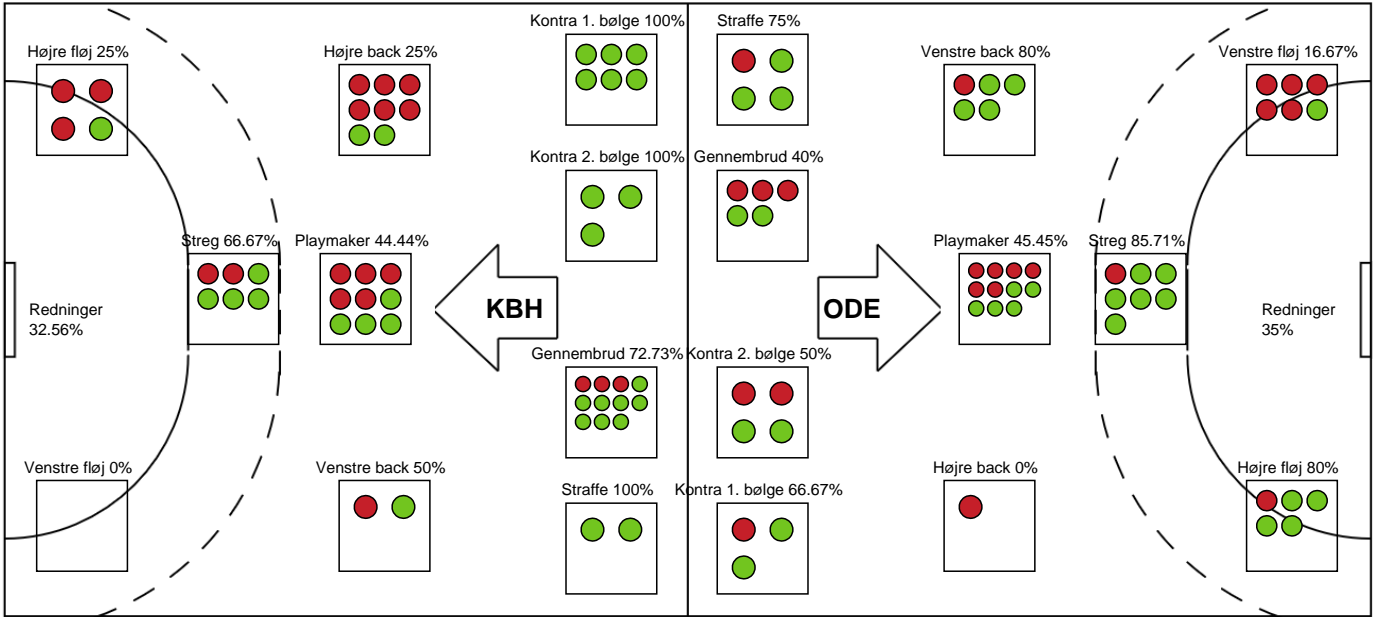

Markspillere

Nr	Navn	Mål/Skud	Straffe-mål/skud	Total Mål/Skud	Assist	Tilkendt straffe	Forårsagede straffe	Rødt kort	Tabt bold	Bold erob.	Fejl aflv.	Regelbrud	2min udvis.	MEP
3	Louise FØNS	2/2 100%	0/0 0%	2/2 100%	0	0	0	0	1	1	0	0	0	1.45
5	Linn BLOHM	3/5 60%	0/0 0%	3/5 60%	0	1	1	0	0	0	0	0	0	1.77
7	Nyala KRULLAARS	0/1 0%	0/0 0%	0/1 0%	0	0	0	0	0	0	0	1	0	-0.55
9	Larissa NUSSER	4/8 50%	0/0 0%	4/8 50%	3	0	0	0	0	0	2	0	0	1.95
10	Maria HJERTNER	3/7 42.86%	0/0 0%	3/7 42.86%	0	0	0	0	0	0	0	0	0	1.45
19	Debbie BONT	1/1 100%	1/1 100%	2/2 100%	0	0	0	0	0	0	0	0	0	1.2
22	Hanna BLOMSTRAND	4/8 50%	0/0 0%	4/8 50%	2	0	0	0	0	0	0	1	0	2.12
23	Marie WALL	1/1 100%	0/0 0%	1/1 100%	0	0	1	0	0	0	0	0	0	0.55
34	Andrea Ulrikka Aagot HANSEN	2/4 50%	0/0 0%	2/4 50%	0	0	0	0	0	1	0	0	0	1.24
49	Aimée Von PEREIRA	1/1 100%	0/0 0%	1/1 100%	1	0	2	0	0	0	1	1	0	-0.1
90	Mia REJ	8/11 72.73%	1/1 100%	9/12 75%	3	1	0	0	0	0	1	0	0	6.67

Fordeling af mål og skud

København Håndbold - Odense Håndbold - 31-29 (18-12)

Intet billede angivet

125875 / 13.11.2019, 19.15 / Frederiksberg Opvisning / HTH Ligaen - Grundspil

Angrebet sluttede med:

Skuddene endte med: