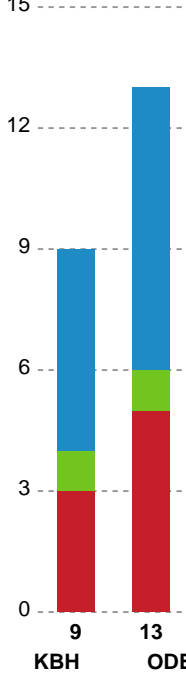

Markspillere

Nr	Navn	Mål/Skud	Straffe-mål/skud	Total Mål/Skud	Assist	Tilkendt straffe	Forårsagede straffe	Rødt kort	Tabt bold	Bold erob.	Fejl aflv.	Regelbrud	2min udvis.	MEP
3	Louise FØNS	2/2 100%	0/0 0%	2/2 100%	0	0	0	0	1	1	0	0	0	1.45
5	Linn BLOHM	3/5 60%	0/0 0%	3/5 60%	0	1	1	0	0	0	0	0	0	1.77
7	Nyala KRULLAARS	0/1 0%	0/0 0%	0/1 0%	0	0	0	0	0	0	0	1	0	-0.55
9	Larissa NUSSER	4/8 50%	0/0 0%	4/8 50%	3	0	0	0	0	0	2	0	0	1.95
10	Maria HJERTNER	3/7 42.86%	0/0 0%	3/7 42.86%	0	0	0	0	0	0	0	0	0	1.45
19	Debbie BONT	1/1 100%	1/1 100%	2/2 100%	0	0	0	0	0	0	0	0	0	1.2
22	Hanna BLOMSTRAND	4/8 50%	0/0 0%	4/8 50%	2	0	0	0	0	0	0	1	0	2.12
23	Marie WALL	1/1 100%	0/0 0%	1/1 100%	0	0	1	0	0	0	0	0	0	0.55
34	Andrea Ulrikka Aagot HANSEN	2/4 50%	0/0 0%	2/4 50%	0	0	0	0	0	1	0	0	0	1.24
49	Aimée Von PEREIRA	1/1 100%	0/0 0%	1/1 100%	1	0	2	0	0	0	1	1	0	-0.1
90	Mia REJ	8/11 72.73%	1/1 100%	9/12 75%	3	1	0	0	0	0	1	0	0	6.67

Fordeling af mål og skud

København Håndbold - Odense Håndbold - 31-29 (18-12)

Intet billede angivet

125875 / 13.11.2019, 19.15 / Frederiksberg Opvisning / HTH Ligaen - Grundspil

Angrebet sluttede med:

Skuddene endte med:

Teknisk fejl

2 min

Assist

Målforskel i løbet af kampen

Shotplot for Første halvleg

København Håndbold - Odense Håndbold - 31-29 (18-12)

125875 / 13.11.2019, 19.15 / Frederiksberg Opvisning / HTH Ligaen - Grundspil