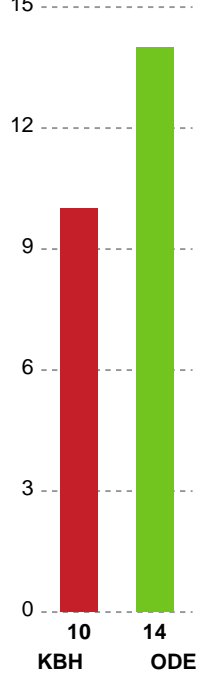

Fordeling af mål og skud

København Håndbold - Odense Håndbold - 31-29 (18-12)

Intet billede angivet

125875 / 13.11.2019, 19.15 / Frederiksberg Opvisning / HTH Ligaen - Grundspil

Angrebet sluttede med:

Skuddene endte med:

Teknisk fejl

2 min

Assist

Målforskel i løbet af kampen