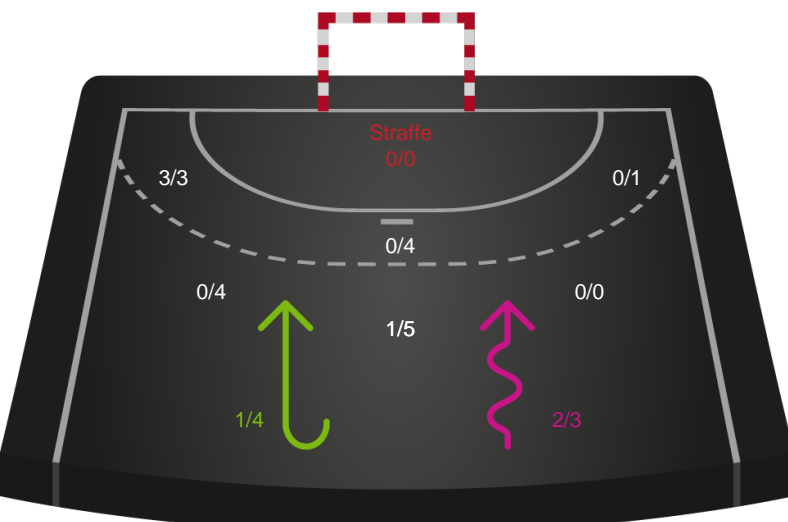

Shotplot for Anden halvleg

København Håndbold - Odense Håndbold - 31-29 (18-12)

125875 / 13.11.2019, 19.15 / Frederiksberg Opvisning / HTH Ligaen - Grundspil

Intet billede angivet

København Håndbold

Redningsdiagram