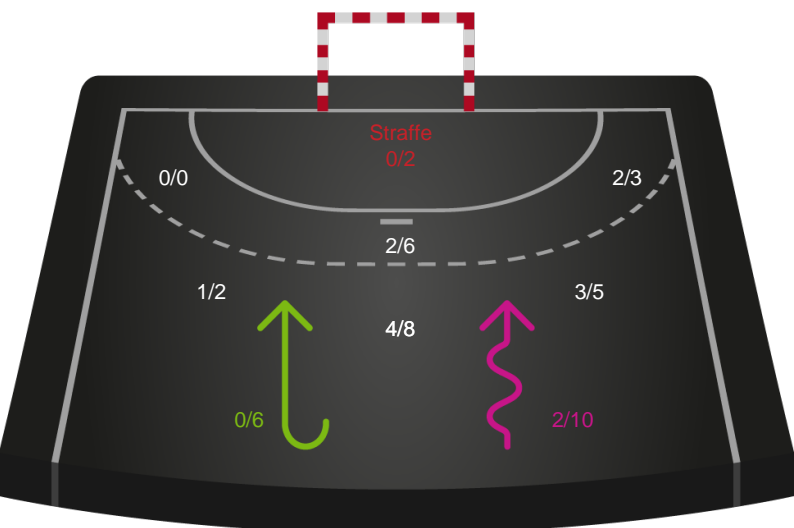

Odense Håndbold

Redningsdiagram