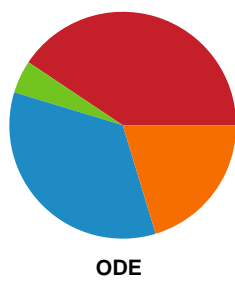

Fordeling af mål og skud

København Håndbold - Odense Håndbold - 31-29 (18-12)

Intet billede angivet

125875 / 13.11.2019, 19.15 / Frederiksberg Opvisning / HTH Ligaen - Grundspil

Angrebet sluttede med:

Skuddene endte med: