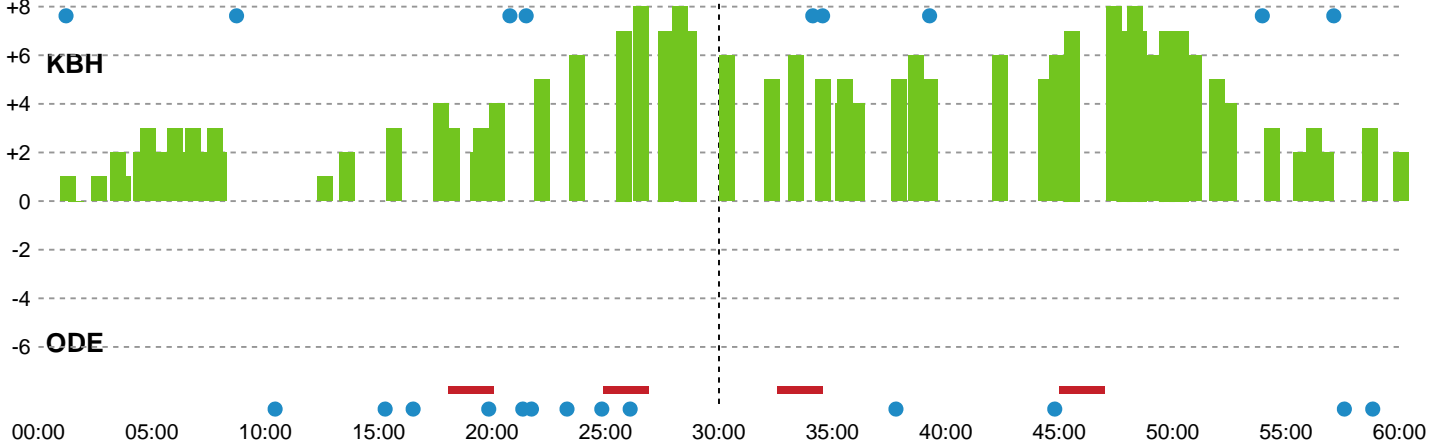

Teknisk fejl

2 min

Assist

Målforskel i løbet af kampen

Shotplot for Første halvleg

København Håndbold - Odense Håndbold - 31-29 (18-12)

125875 / 13.11.2019, 19.15 / Frederiksberg Opvisning / HTH Ligaen - Grundspil