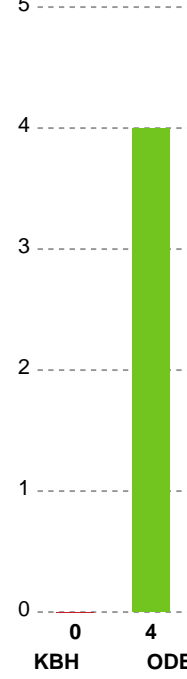

Markspillere

Nr	Navn	Mål/Skud	Straffe-mål/skud	Total Mål/Skud	Assist	Tilkendt straffe	Forårsagede straffe	Rødt kort	Tabt bold	Bold erob.	Fejl aflv.	Regelbrud	2min udvis.	MEP
3	Louise FØNS	2/2 100%	0/0 0%	2/2 100%	0	0	0	0	1	1	0	0	0	1.45
5	Linn BLOHM	3/5 60%	0/0 0%	3/5 60%	0	1	1	0	0	0	0	0	0	1.77
7	Nyala KRULLAARS	0/1 0%	0/0 0%	0/1 0%	0	0	0	0	0	0	0	1	0	-0.55
9	Larissa NUSSER	4/8 50%	0/0 0%	4/8 50%	3	0	0	0	0	0	2	0	0	1.95
10	Maria HJERTNER	3/7 42.86%	0/0 0%	3/7 42.86%	0	0	0	0	0	0	0	0	0	1.45
19	Debbie BONT	1/1 100%	1/1 100%	2/2 100%	0	0	0	0	0	0	0	0	0	1.2
22	Hanna BLOMSTRAND	4/8 50%	0/0 0%	4/8 50%	2	0	0	0	0	0	0	1	0	2.12
23	Marie WALL	1/1 100%	0/0 0%	1/1 100%	0	0	1	0	0	0	0	0	0	0.55
34	Andrea Ulrikka Aagot HANSEN	2/4 50%	0/0 0%	2/4 50%	0	0	0	0	0	1	0	0	0	1.24
49	Aimée Von PEREIRA	1/1 100%	0/0 0%	1/1 100%	1	0	2	0	0	0	1	1	0	-0.1
90	Mia REJ	8/11 72.73%	1/1 100%	9/12 75%	3	1	0	0	0	0	1	0	0	6.67

Fordeling af mål og skud

København Håndbold - Odense Håndbold - 31-29 (18-12)

Intet billede angivet

125875 / 13.11.2019, 19.15 / Frederiksberg Opvisning / HTH Ligaen - Grundspil

Angrebet sluttede med:

Skuddene endte med:

Teknisk fejl

2 min

Assist

Målforskel i løbet af kampen

Shotplot for Første halvleg

København Håndbold - Odense Håndbold - 31-29 (18-12)

125875 / 13.11.2019, 19.15 / Frederiksberg Opvisning / HTH Ligaen - Grundspil