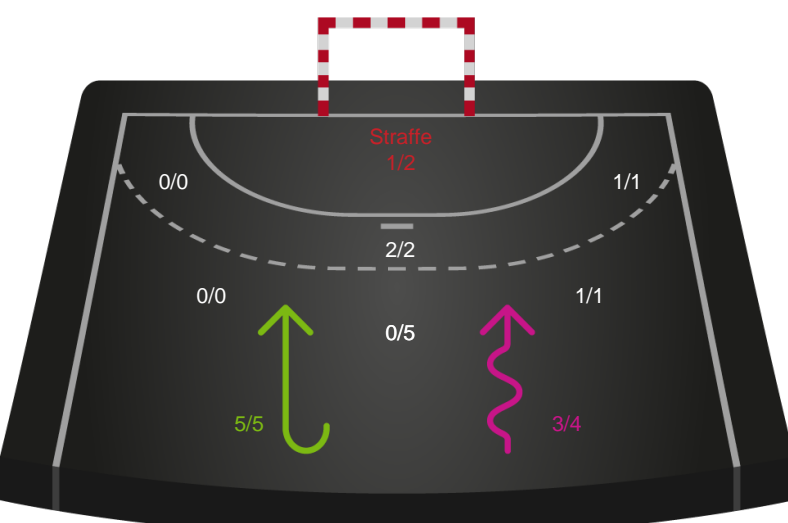

Silkeborg-Voel KFUM

Skuddiagram