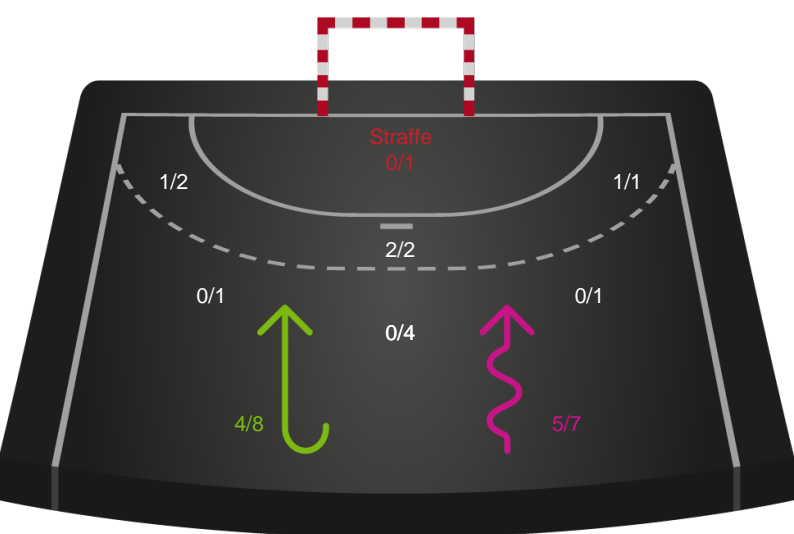

Nykøbing F. Håndboldklub

Skuddiagram