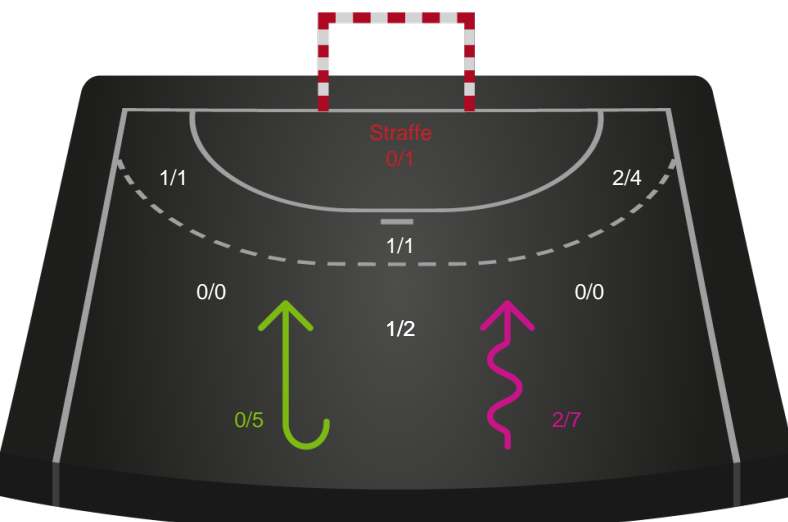

Shotplot for Anden halvleg

Silkeborg-Voel KFUM - Nykøbing F. Håndboldklub - 30-27 (17-13)

591443 / 06.03.2024, 18.30 / JYSK Arena A / Kvindeligaen - Kvindeligaen Grundspil

Intet billede angivet

Silkeborg-Voel KFUM

Redningsdiagram