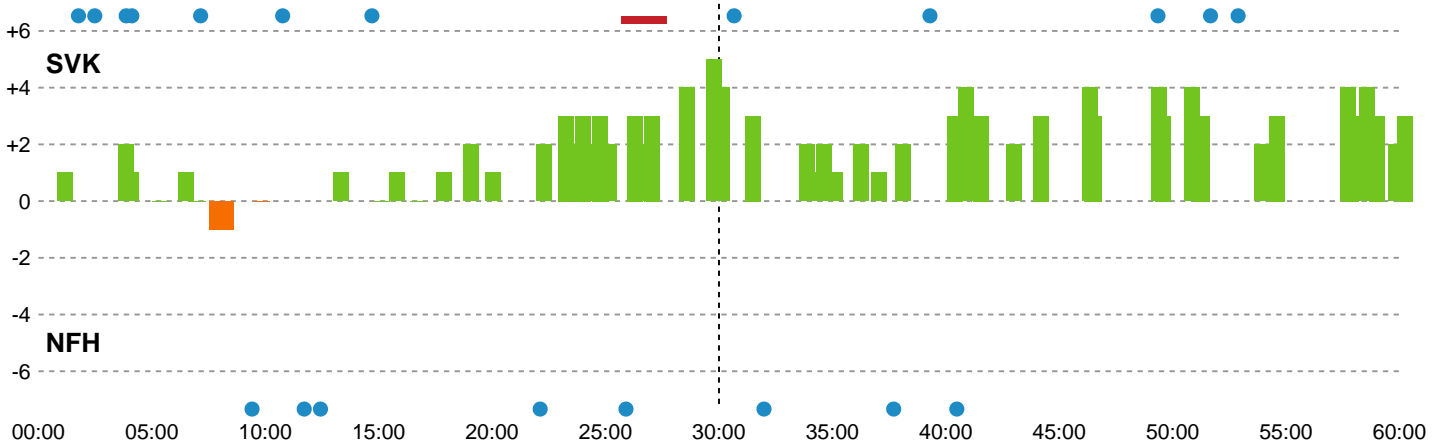

Fordeling af mål og skud

Silkeborg-Voel KFUM - Nykøbing F. Håndboldklub - 30-27 (17-13)

Intet billede angivet

591443 / 06.03.2024, 18.30 / JYSK Arena A / Kvindeligaen - Grundspil

Angrebet sluttede med:

Skuddene endte med:

Teknisk fejl

2 min

Assist

Målforskel i løbet af kampen

Shotplot for Første halvleg

Silkeborg-Voel KFUM - Nykøbing F. Håndboldklub - 30-27 (17-13)

Inet billede angivet

591443 / 06.03.2024, 18.30 / JYSK Arena A / Kvindeligaen - Grundspil