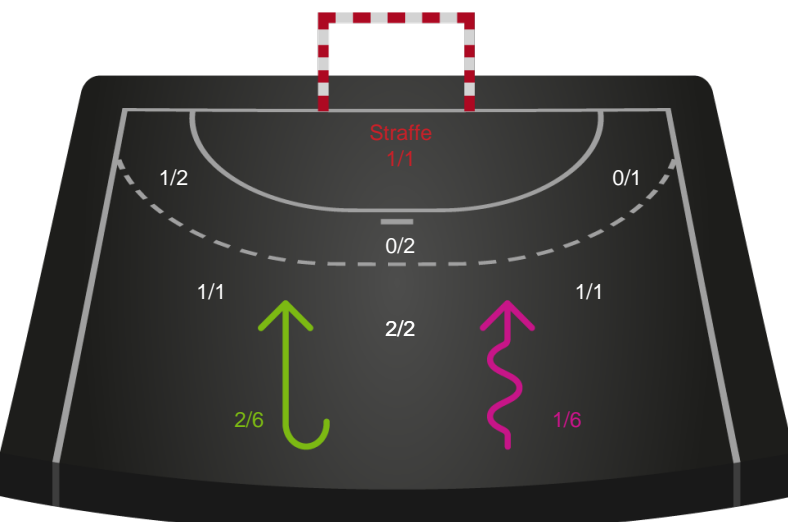

Shotplot for Første halvleg

Silkeborg-Voel KFUM - Nykøbing F. Håndboldklub - 30-27 (17-13)

Inet billede angivet

591443 / 06.03.2024, 18.30 / JYSK Arena A / Kvindeligaen - Grundspil

Silkeborg-Voel KFUM

Redningsdiagram