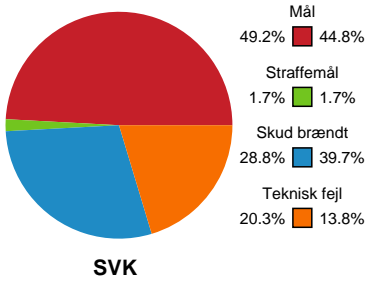

Fordeling af mål og skud

Silkeborg-Voel KFUM - Nykøbing F. Håndboldklub - 30-27 (17-13)

Intet billede angivet

591443 / 06.03.2024, 18.30 / JYSK Arena A / Kvindeligaen - Grundspil

Angrebet sluttede med:

Skuddene endte med:

Teknisk fejl

2 min

Assist

Målforskel i løbet af kampen

Shotplot for Første halvleg

Silkeborg-Voel KFUM - Nykøbing F. Håndboldklub - 30-27 (17-13)

Inet billede angivet

591443 / 06.03.2024, 18.30 / JYSK Arena A / Kvindeligaen - Grundspil