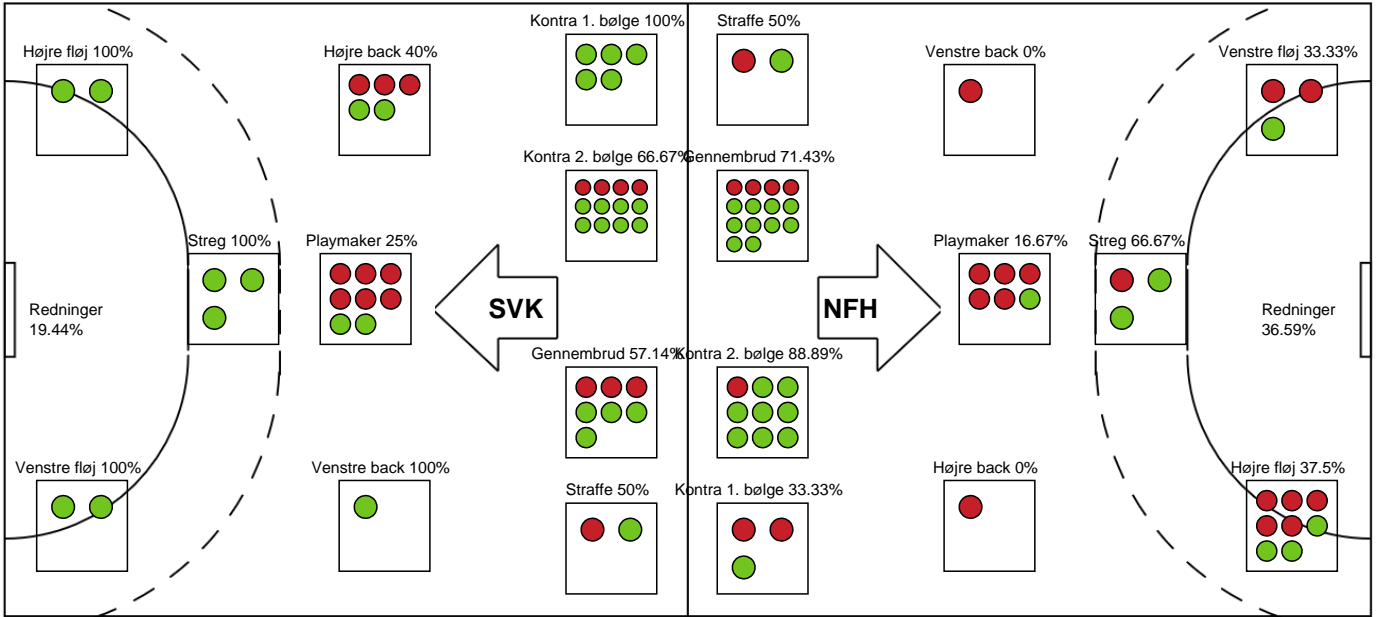

SPILLERSTATISTIK

Silkeborg-Voel KFUM - Nykøbing F. Håndboldklub - 30-27 (17-13)

591443 / 06.03.2024, 18.30 / JYSK Arena A / Kvindeligaen - Grundspil

Intet billede angivet

Nykøbing F. Håndboldklub

Målmænd

Nr	Navn	Redn/Skud	Straffe-Redn/skud	Total Redn/Skud	Mål imod	Skud forbi	Skud stolpe	Assist	Mål	Bold erob.	Fejl aflv.	Regelbrud	2 min udvis.	MEP
12	Catharina BROCH	4/20 20%	0/1 0%	4/21 19.05%	17	1	2	0	0	0	0	0	0	-0.25
32	Cecilie GREVE	3/15 20%	1/1 100%	4/16 25%	12	1	0	0	0	0	0	0	0	0.18

Markspillere

Nr	Navn	Mål/Skud	Straffe-mål/skud	Total Mål/Skud	Assist	Tilkendt straffe	Forårsagede straffe	Rødt kort	Tabt bold	Bold erob.	Fejl aflv.	Regelbrud	2min udvis.	MEP
2	Caroline AAR	2/2 100%	0/0 0%	2/2 100%	0	0	1	0	0	1	0	0	0	1.6
7	Amalie WULFF	3/5 60%	0/0 0%	3/5 60%	5	1	0	0	0	0	1	0	0	3.02
8	Stine EIBERG	1/1 100%	0/0 0%	1/1 100%	0	0	0	0	0	0	0	0	0	1.15
9	Tyra AXNÉR	0/2 0%	0/0 0%	0/2 0%	1	0	0	0	0	0	0	0	0	-0.3
11	Rosa Skovlund SCHMIDT	3/8 37.5%	0/0 0%	3/8 37.5%	0	0	0	0	0	0	0	0	0	0.93
18	Alberte KIELSTRUP	7/11 63.64%	0/0 0%	7/11 63.64%	1	1	1	0	1	0	2	0	0	3.69
21	Matilde VESTERGAARD	1/1 100%	0/1 0%	1/2 50%	0	0	0	0	0	0	0	0	0	0.3
22	Lærke NOLSØE	2/6 33.33%	0/0 0%	2/6 33.33%	1	0	0	0	0	2	0	0	0	1.19
26	Mona OBAIDLI	5/7 71.43%	0/0 0%	5/7 71.43%	3	0	0	0	0	0	0	1	0	3.75
29	Julie Vibe SEEBERG	0/0 0%	0/0 0%	0/0 0%	0	0	0	0	0	0	0	0	0	0
34	Sofie BARDRUM	1/2 50%	1/1 100%	2/3 66.67%	1	0	0	0	0	0	0	1	0	0.75
49	Aimée Von PEREIRA	0/0 0%	0/0 0%	0/0 0%	0	0	0	0	0	1	1	0	0	0.35
79	Kristina KRISTIANSEN	1/3 33.33%	0/0 0%	1/3 33.33%	0	0	0	0	0	0	1	0	0	-0.1

Fordeling af mål og skud

Silkeborg-Voel KFUM - Nykøbing F. Håndboldklub - 30-27 (17-13)

Intet billede angivet

591443 / 06.03.2024, 18.30 / JYSK Arena A / Kvindeligaen - Grundspil

Angrebet sluttede med:

Skuddene endte med: