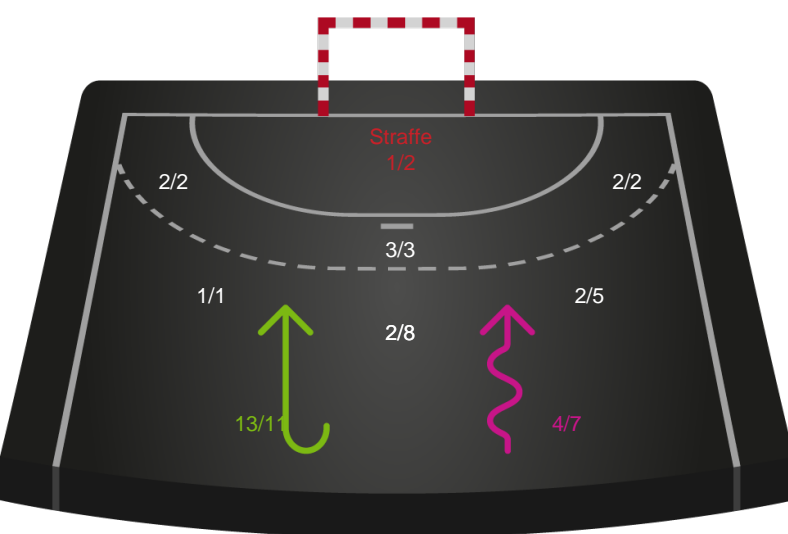

Silkeborg-Voel KFUM

Skuddiagram