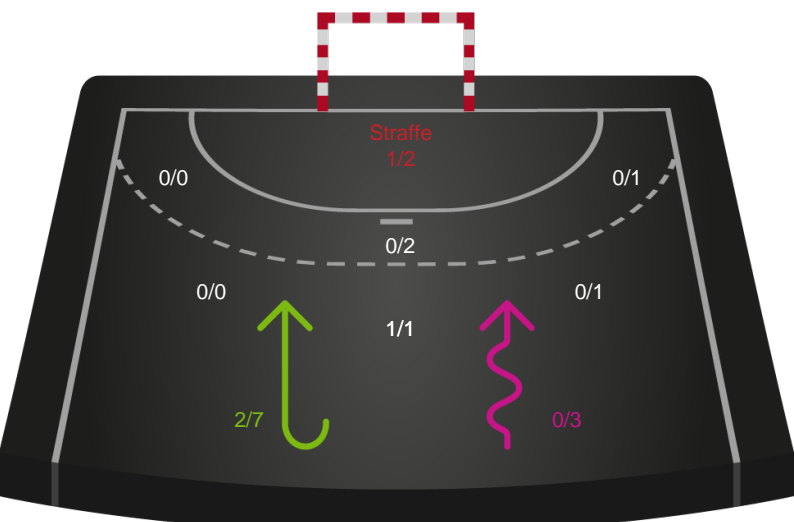

Nykøbing F. Håndboldklub

Redningsdiagram