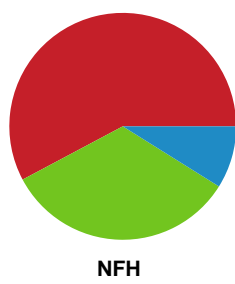

Fordeling af mål og skud

Silkeborg-Voel KFUM - Nykøbing F. Håndboldklub - 30-27 (17-13)

Intet billede angivet

591443 / 06.03.2024, 18.30 / JYSK Arena A / Kvindeligaen - Grundspil

Angrebet sluttede med:

Skuddene endte med: