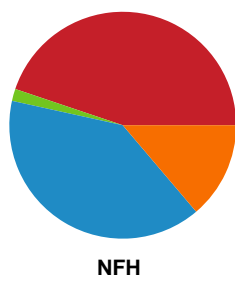

Fordeling af mål og skud

Silkeborg-Voel KFUM - Nykøbing F. Håndboldklub - 30-27 (17-13)

Intet billede angivet

591443 / 06.03.2024, 18.30 / JYSK Arena A / Kvindeligaen - Grundspil

Angrebet sluttede med:

Skuddene endte med: