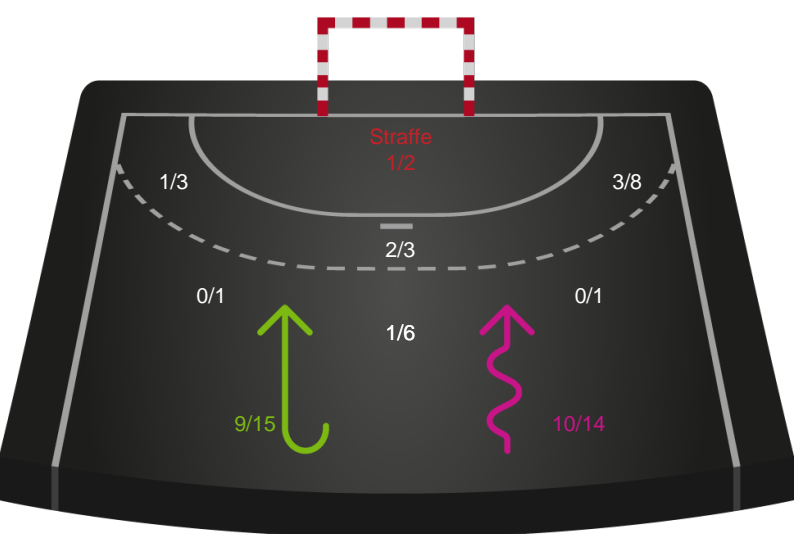

Kontra

Gennembrud

Hold statistik for Første halvleg

Silkeborg-Voel KFUM - Nykøbing F. Håndboldklub - 30-27 (17-13)

Inet billede angivet

591443 / 06.03.2024, 18.30 / JYSK Arena A / Kvindeligaen - Grundspil

Silkeborg-Voel KFUM		Nykøbing F. Håndboldklub
17	Mål i alt	13
17	Mål i alm. spil	13
0	Straffemål	0
9	Redninger i alt	4
8	Redninger i alm. spil	4
1	Strafferedninger	0
8	Kontramål	4
9	Assist	6
6	Fejlaflevering	2
1	Tabt bold	1
0	Regelfejl	2
7	Tekniske fejl i alt	5
1	Udvisninger	0
1	Team Time out	1
1	Gult kort	1
0	Direkte rødt kort	0
0	Blåt kort	0