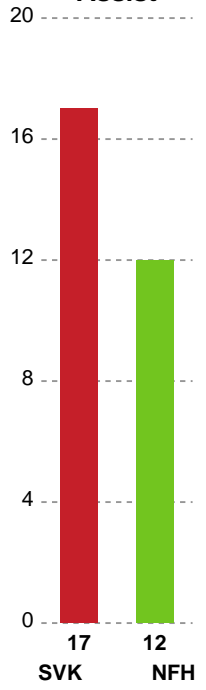

Markspillere

Nr	Navn	Mål/Skud	Straffe-mål/skud	Total Mål/Skud	Assist	Tilkendt straffe	Forårsagede straffe	Rødt kort	Tabt bold	Bold erob.	Fejl aflv.	Regelbrud	2min udvis.	MEP
2	Caroline AAR	2/2 100%	0/0 0%	2/2 100%	0	0	1	0	0	1	0	0	0	1.6
7	Amalie WULFF	3/5 60%	0/0 0%	3/5 60%	5	1	0	0	0	0	1	0	0	3.02
8	Stine EIBERG	1/1 100%	0/0 0%	1/1 100%	0	0	0	0	0	0	0	0	0	1.15
9	Tyra AXNÉR	0/2 0%	0/0 0%	0/2 0%	1	0	0	0	0	0	0	0	0	-0.3
11	Rosa Skovlund SCHMIDT	3/8 37.5%	0/0 0%	3/8 37.5%	0	0	0	0	0	0	0	0	0	0.93
18	Alberte KIELSTRUP	7/11 63.64%	0/0 0%	7/11 63.64%	1	1	1	0	1	0	2	0	0	3.69
21	Matilde VESTERGAARD	1/1 100%	0/1 0%	1/2 50%	0	0	0	0	0	0	0	0	0	0.3
22	Lærke NOLSØE	2/6 33.33%	0/0 0%	2/6 33.33%	1	0	0	0	0	2	0	0	0	1.19
26	Mona OBAIDLI	5/7 71.43%	0/0 0%	5/7 71.43%	3	0	0	0	0	0	0	1	0	3.75
29	Julie Vibe SEEBERG	0/0 0%	0/0 0%	0/0 0%	0	0	0	0	0	0	0	0	0	0
34	Sofie BARDRUM	1/2 50%	1/1 100%	2/3 66.67%	1	0	0	0	0	0	0	1	0	0.75
49	Aimée Von PEREIRA	0/0 0%	0/0 0%	0/0 0%	0	0	0	0	0	1	1	0	0	0.35
79	Kristina KRISTIANSEN	1/3 33.33%	0/0 0%	1/3 33.33%	0	0	0	0	0	0	1	0	0	-0.1

Fordeling af mål og skud

Silkeborg-Voel KFUM - Nykøbing F. Håndboldklub - 30-27 (17-13)

Intet billede angivet

591443 / 06.03.2024, 18.30 / JYSK Arena A / Kvindeligaen - Grundspil

Angrebet sluttede med:

Skuddene endte med:

Teknisk fejl

2 min

Assist

Målforskel i løbet af kampen

Shotplot for Første halvleg

Silkeborg-Voel KFUM - Nykøbing F. Håndboldklub - 30-27 (17-13)

Inet billede angivet

591443 / 06.03.2024, 18.30 / JYSK Arena A / Kvindeligaen - Grundspil