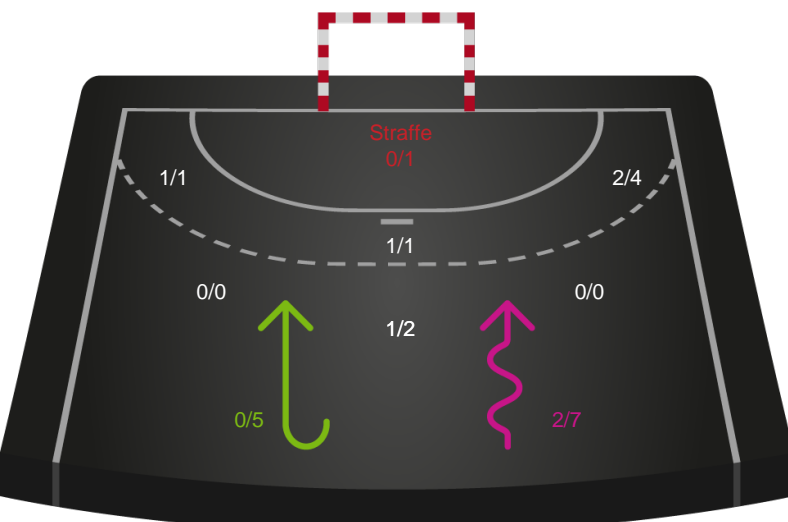

Shotplot for Anden halvleg

Silkeborg-Voel KFUM - Nykøbing F. Håndboldklub - 30-27 (17-13)

591443 / 06.03.2024, 18.30 / JYSK Arena A / Kvindeligaen - Grundspil

Intet billede angivet

Silkeborg-Voel KFUM

Redningsdiagram