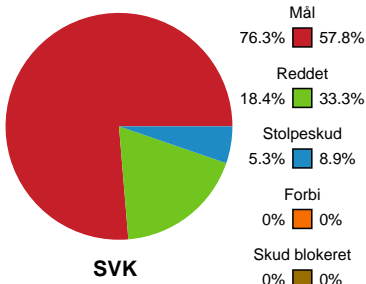

Fordeling af mål og skud

Silkeborg-Voel KFUM - Nykøbing F. Håndboldklub - 30-27 (17-13)

Intet billede angivet

591443 / 06.03.2024, 18.30 / JYSK Arena A / Kvindeligaen - Grundspil

Angrebet sluttede med:

Skuddene endte med:

Teknisk fejl

2 min

Assist

Målforskel i løbet af kampen

Shotplot for Første halvleg

Silkeborg-Voel KFUM - Nykøbing F. Håndboldklub - 30-27 (17-13)

Inet billede angivet

591443 / 06.03.2024, 18.30 / JYSK Arena A / Kvindeligaen - Grundspil