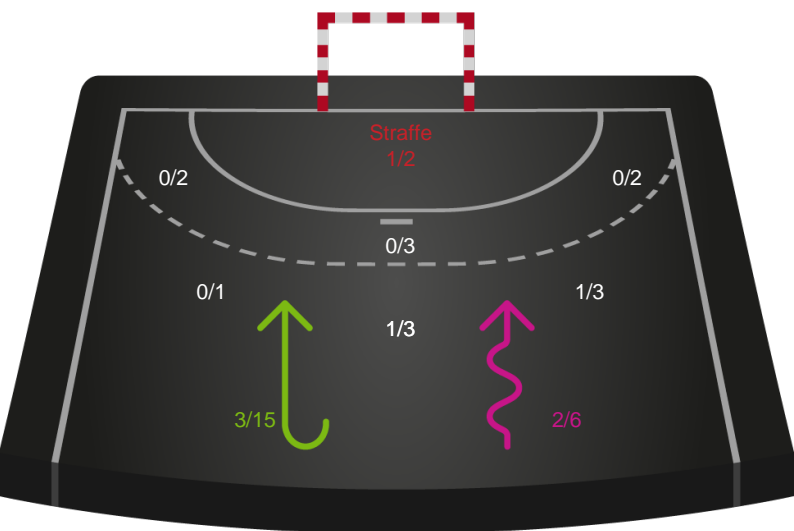

Intet billede angivet

591443 / 06.03.2024, 18.30 / JYSK Arena A / Kvindeligaen - Grundspil

Silkeborg-Voel KFUM

Redningsdiagram

Kontra

Gennembrud

Nykøbing F. Håndboldklub

Redningsdiagram