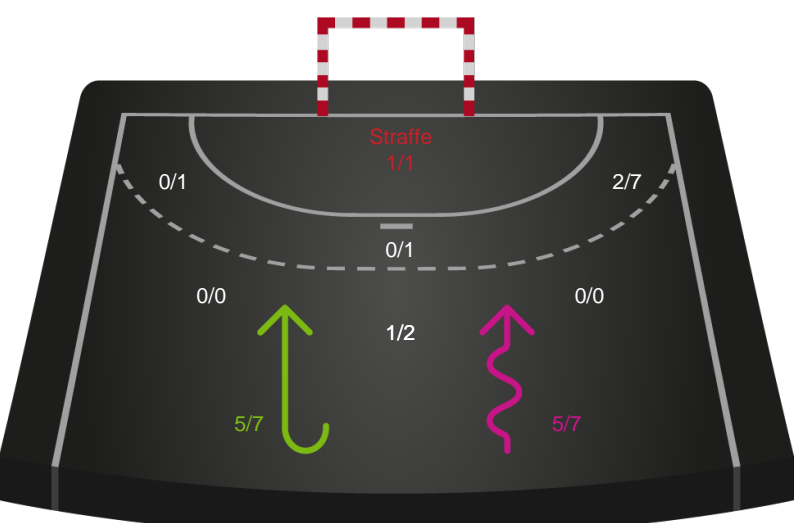

Nykøbing F. Håndboldklub

Skuddiagram