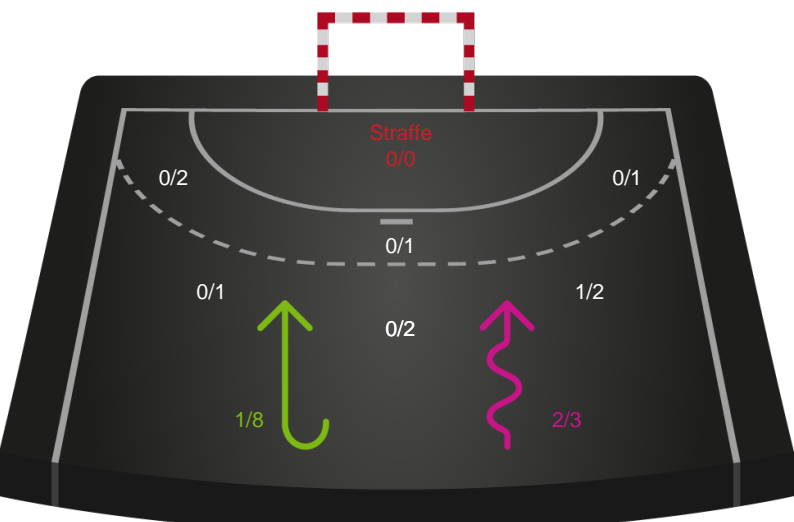

Nykøbing F. Håndboldklub

Redningsdiagram