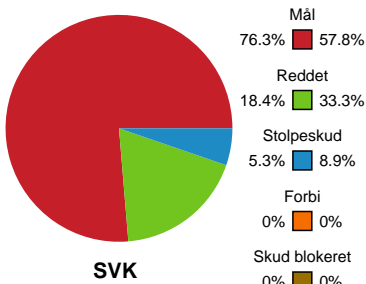

Skuddene endte med: