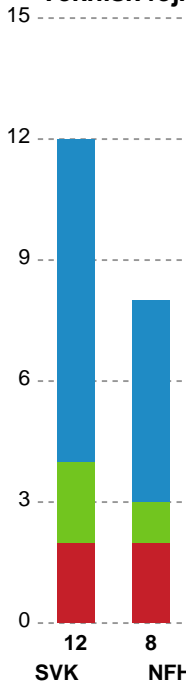

Teknisk fejl