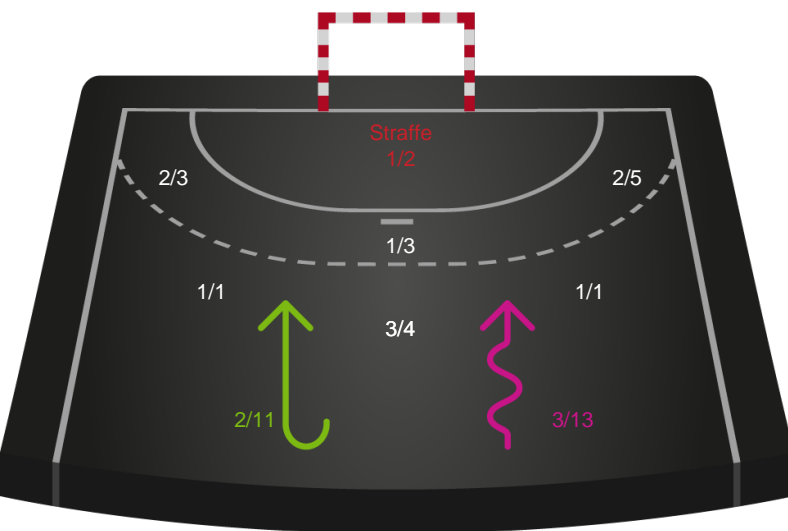

Shotplot for Total

Silkeborg-Voel KFUM - Nykøbing F. Håndboldklub - 30-27 (17-13)

Intet billede angivet

591443 / 06.03.2024, 18.30 / JYSK Arena A / Kvindeligaen - Grundspil

Silkeborg-Voel KFUM

Redningsdiagram