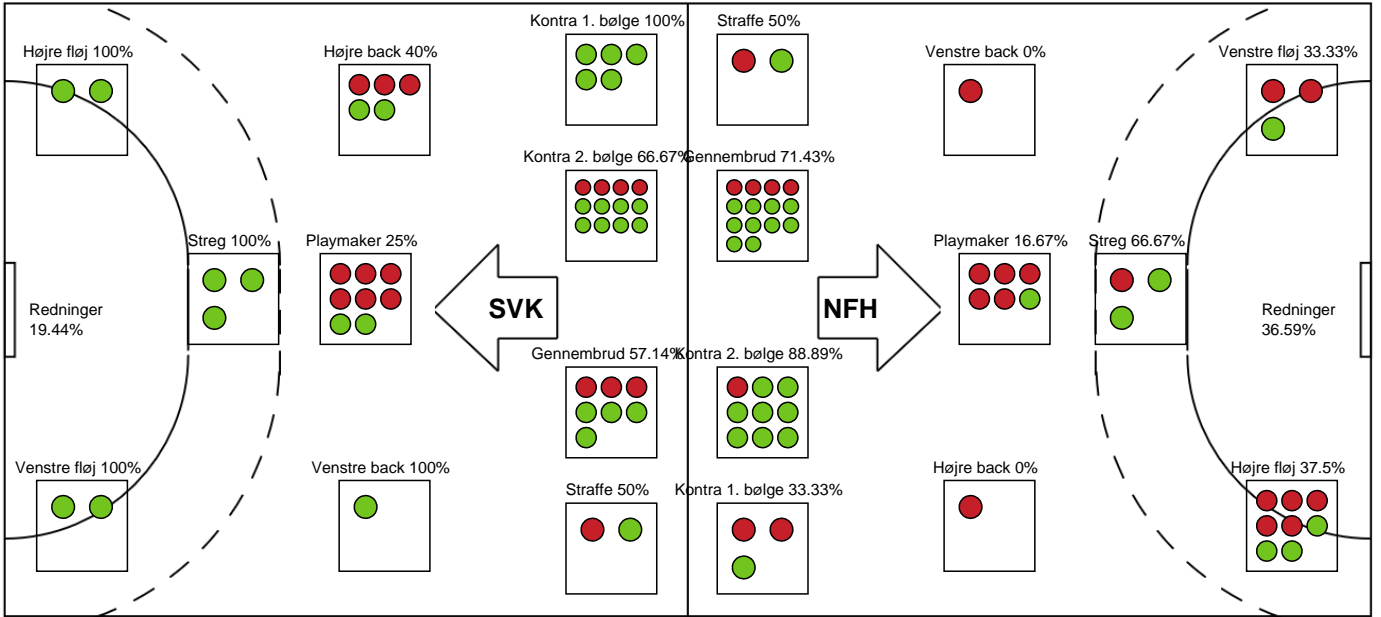

Fordeling af mål og skud

Silkeborg-Voel KFUM - Nykøbing F. Håndboldklub - 30-27 (17-13)

Intet billede angivet

591443 / 06.03.2024, 18.30 / JYSK Arena A / Kvindeligaen - Kvindeligaen Grundspil