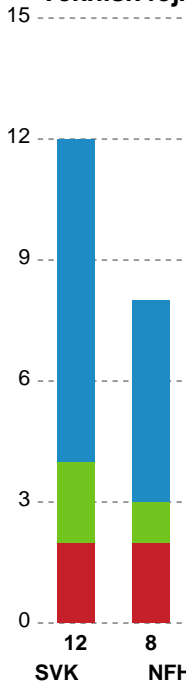

Fordeling af mål og skud

Silkeborg-Voel KFUM - Nykøbing F. Håndboldklub - 30-27 (17-13)

Intet billede angivet

591443 / 06.03.2024, 18.30 / JYSK Arena A / Kvindeligaen - Grundspil

Angrebet sluttede med:

Skuddene endte med:

Teknisk fejl

2 min

Assist

Målforskel i løbet af kampen

Shotplot for Første halvleg

Silkeborg-Voel KFUM - Nykøbing F. Håndboldklub - 30-27 (17-13)

Inet billede angivet

591443 / 06.03.2024, 18.30 / JYSK Arena A / Kvindeligaen - Grundspil