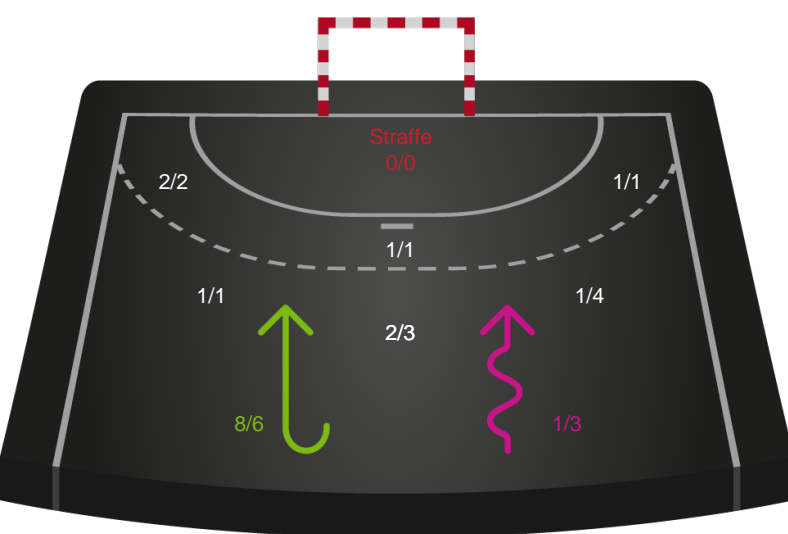

Silkeborg-Voel KFUM

Skuddiagram